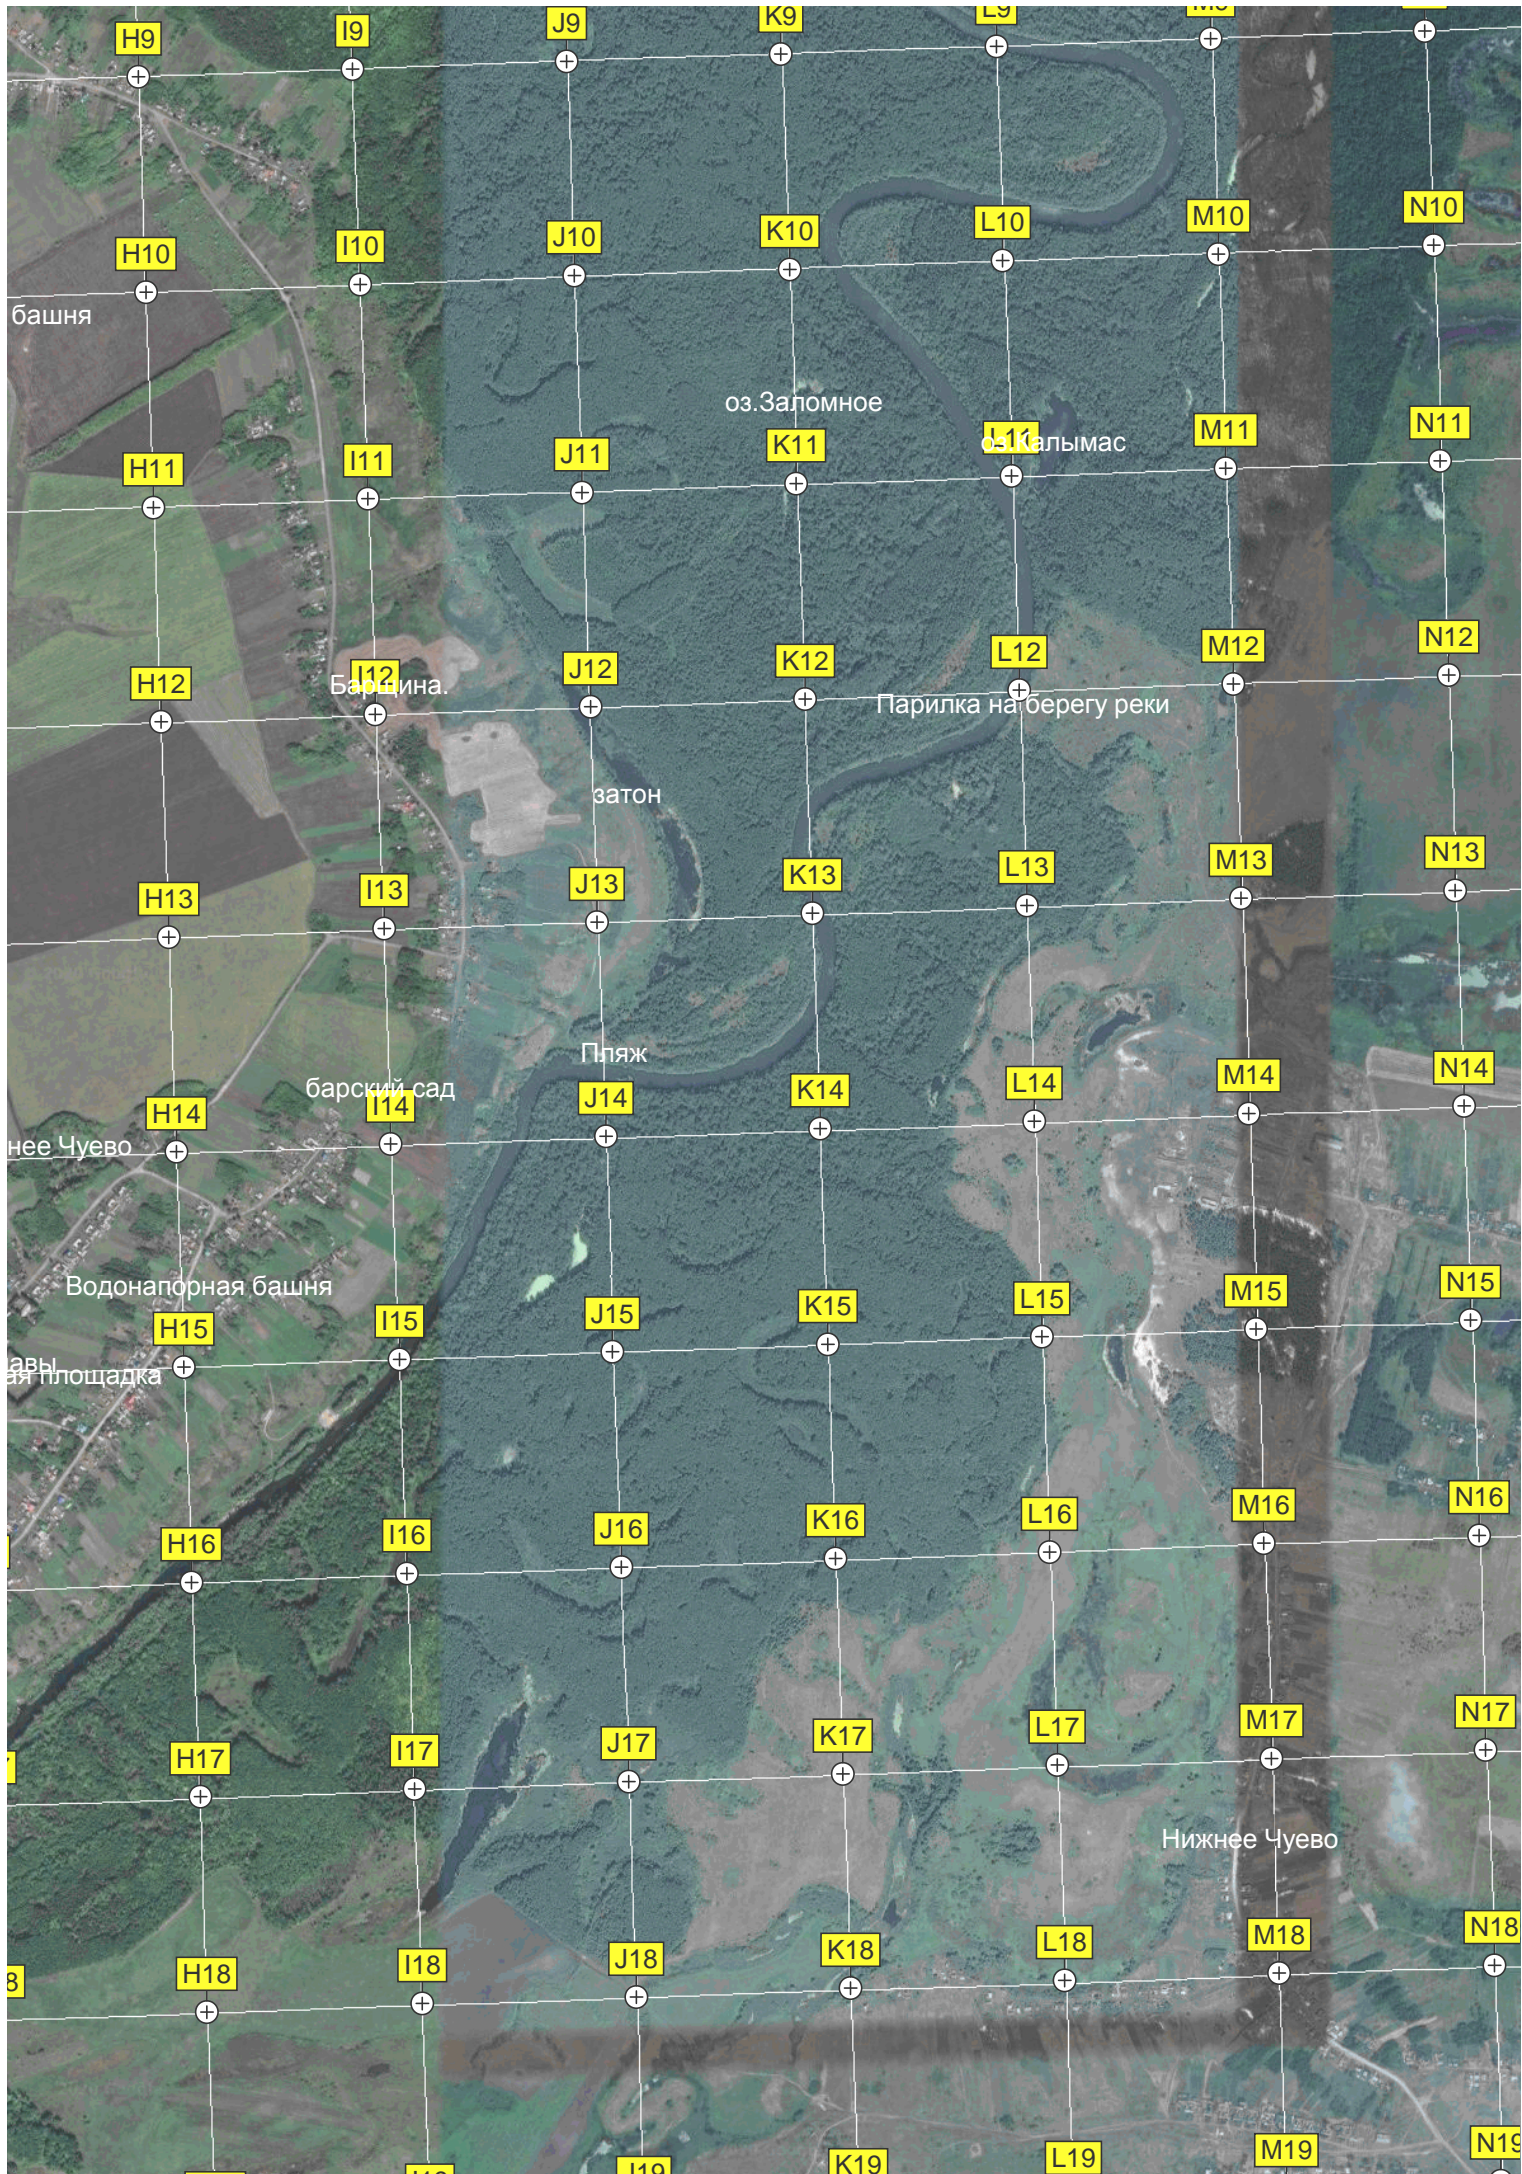

V9

W9

X9

Y9

Z9

Кладбище

Пруд

Основка

Берёзовка Вторая

Аммиакопровод

V20

W20

X20

Y20

Z20

5751000