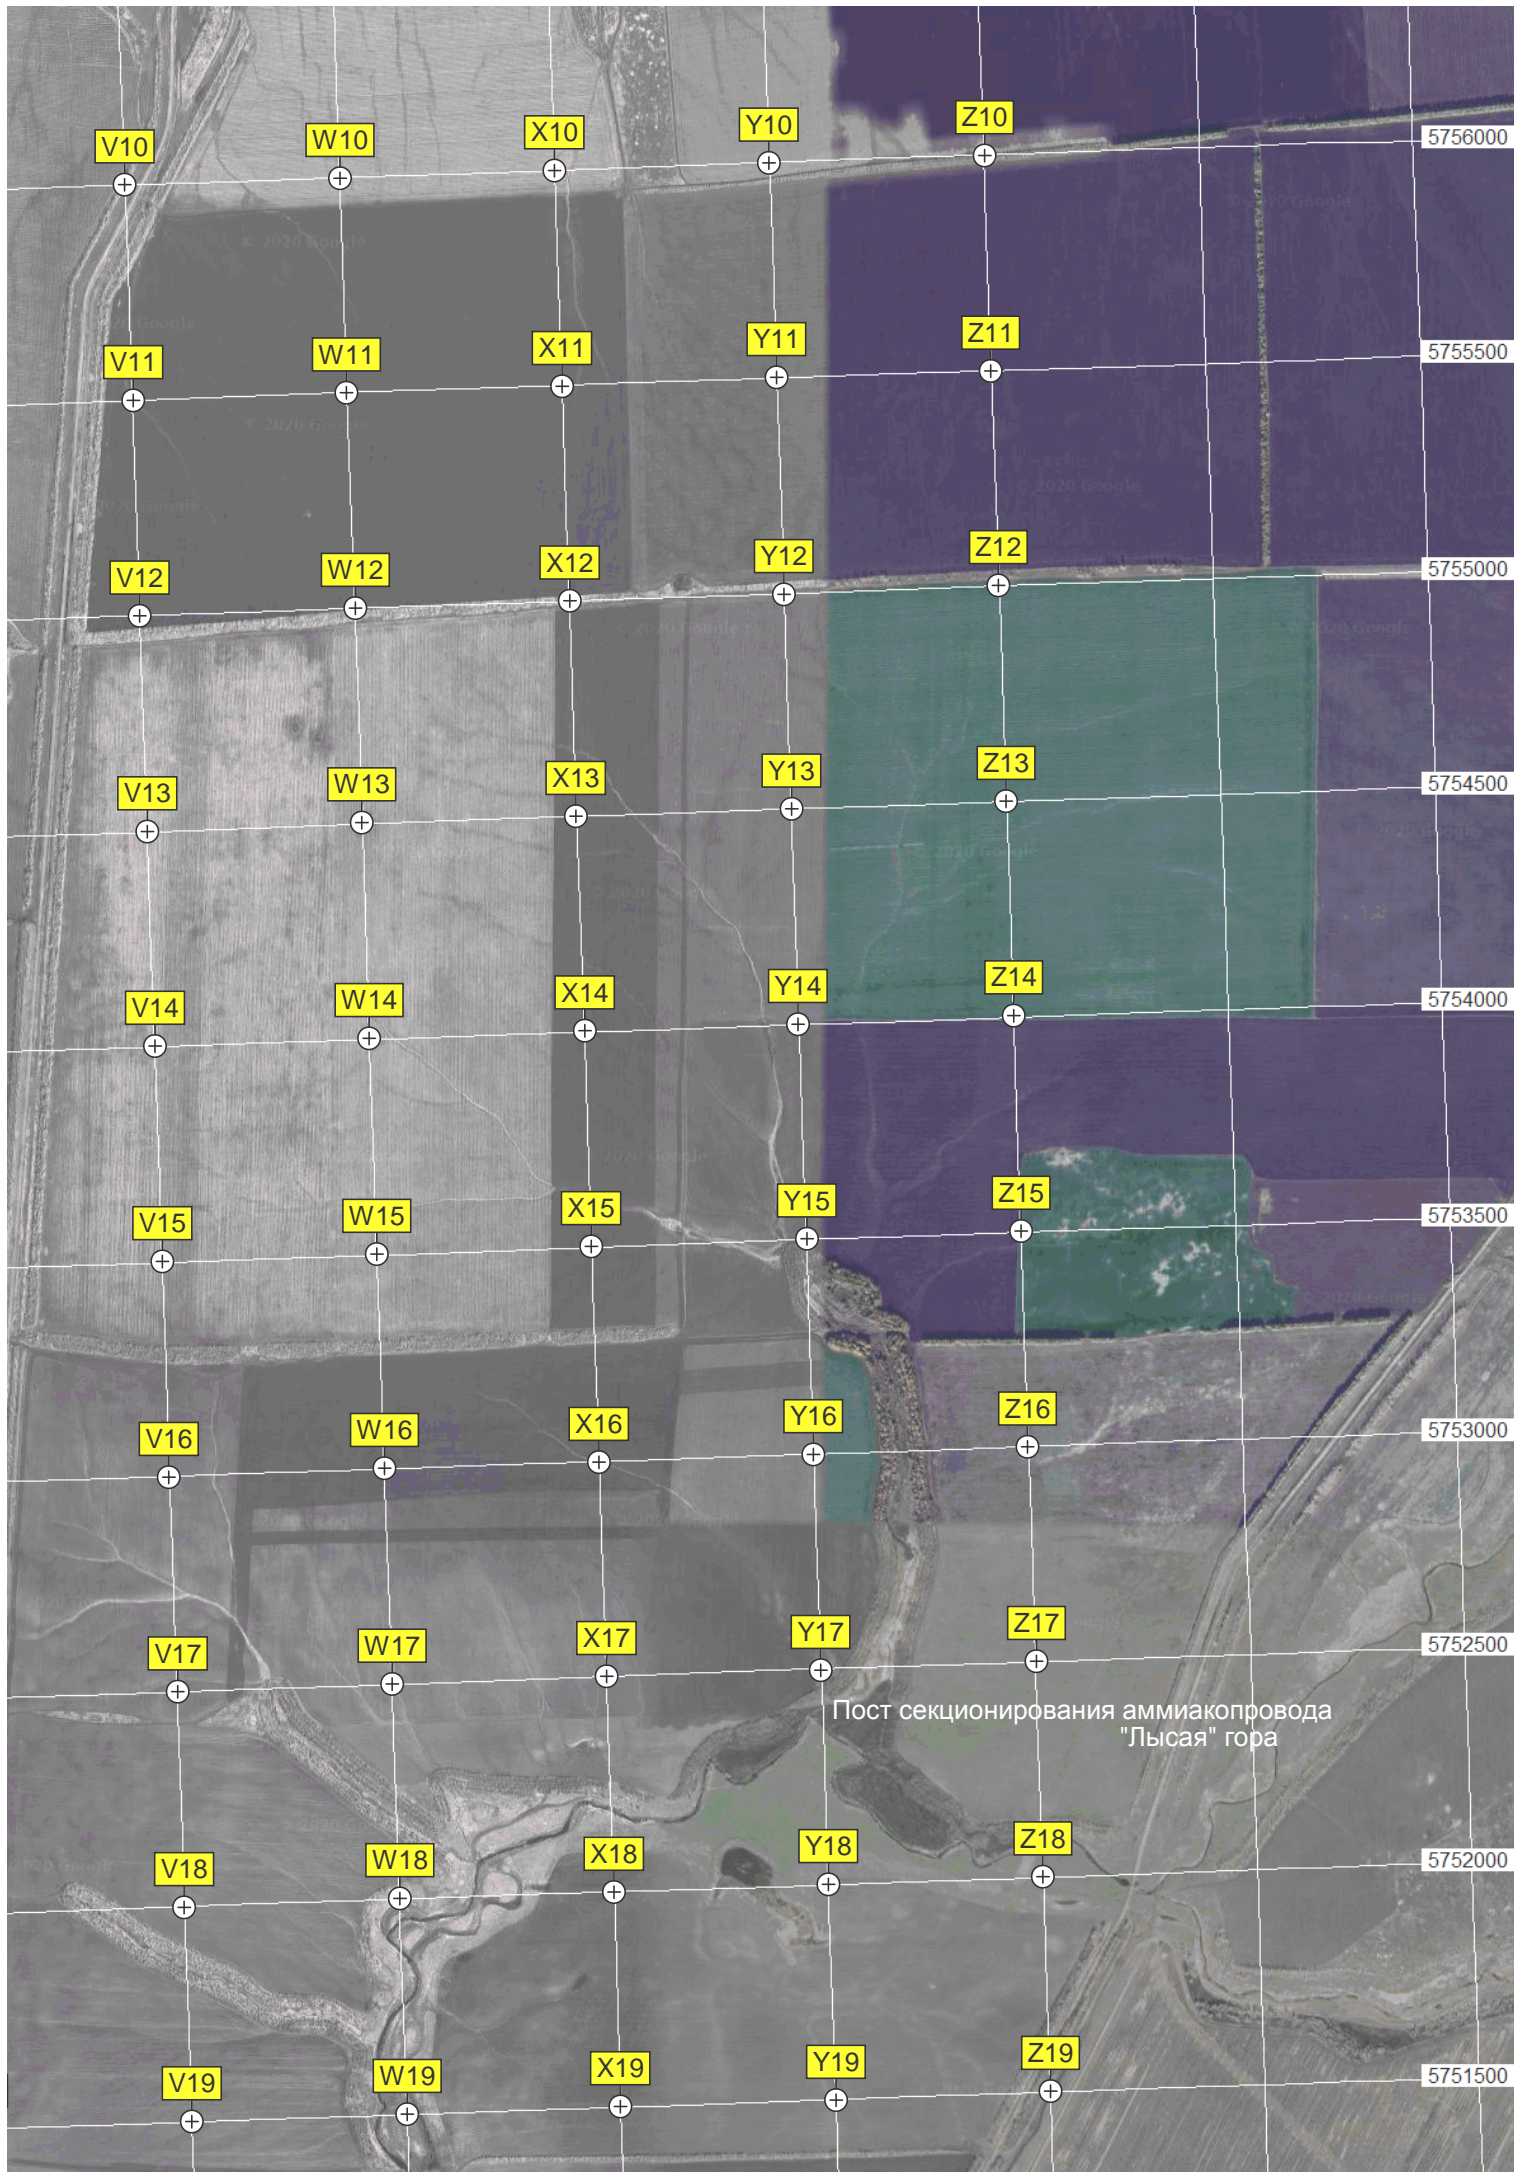

V9

W9

X9

Y9

Z9

Кладбище

Пруд

Основка

Берёзовка Вторая

Аммиакопровод

V20

W20

X20

Y20

Z20

5751000