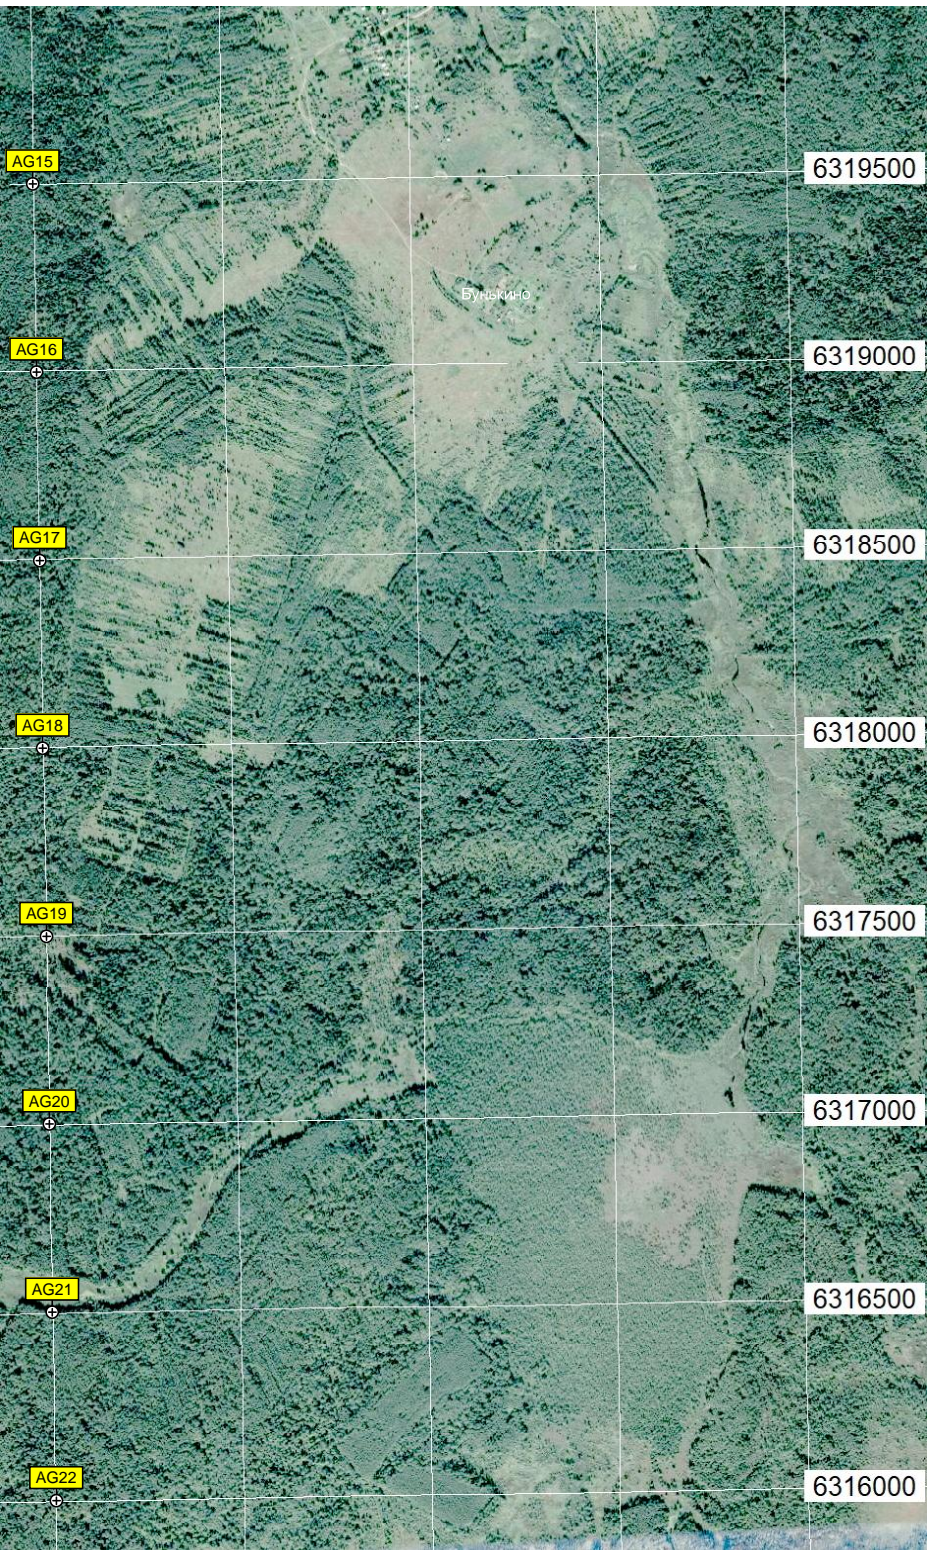

Заболоченный у Урочище Телепи

Старый песчаный
Останки дереве

Корсаево

Мост

Останки деревца у д. Булак

Быково

Перечное
Разрушенные ко

Мост

Кривцово

Вышка охотника

Озеро

6319500

6319000

6318500

6318000

6317500