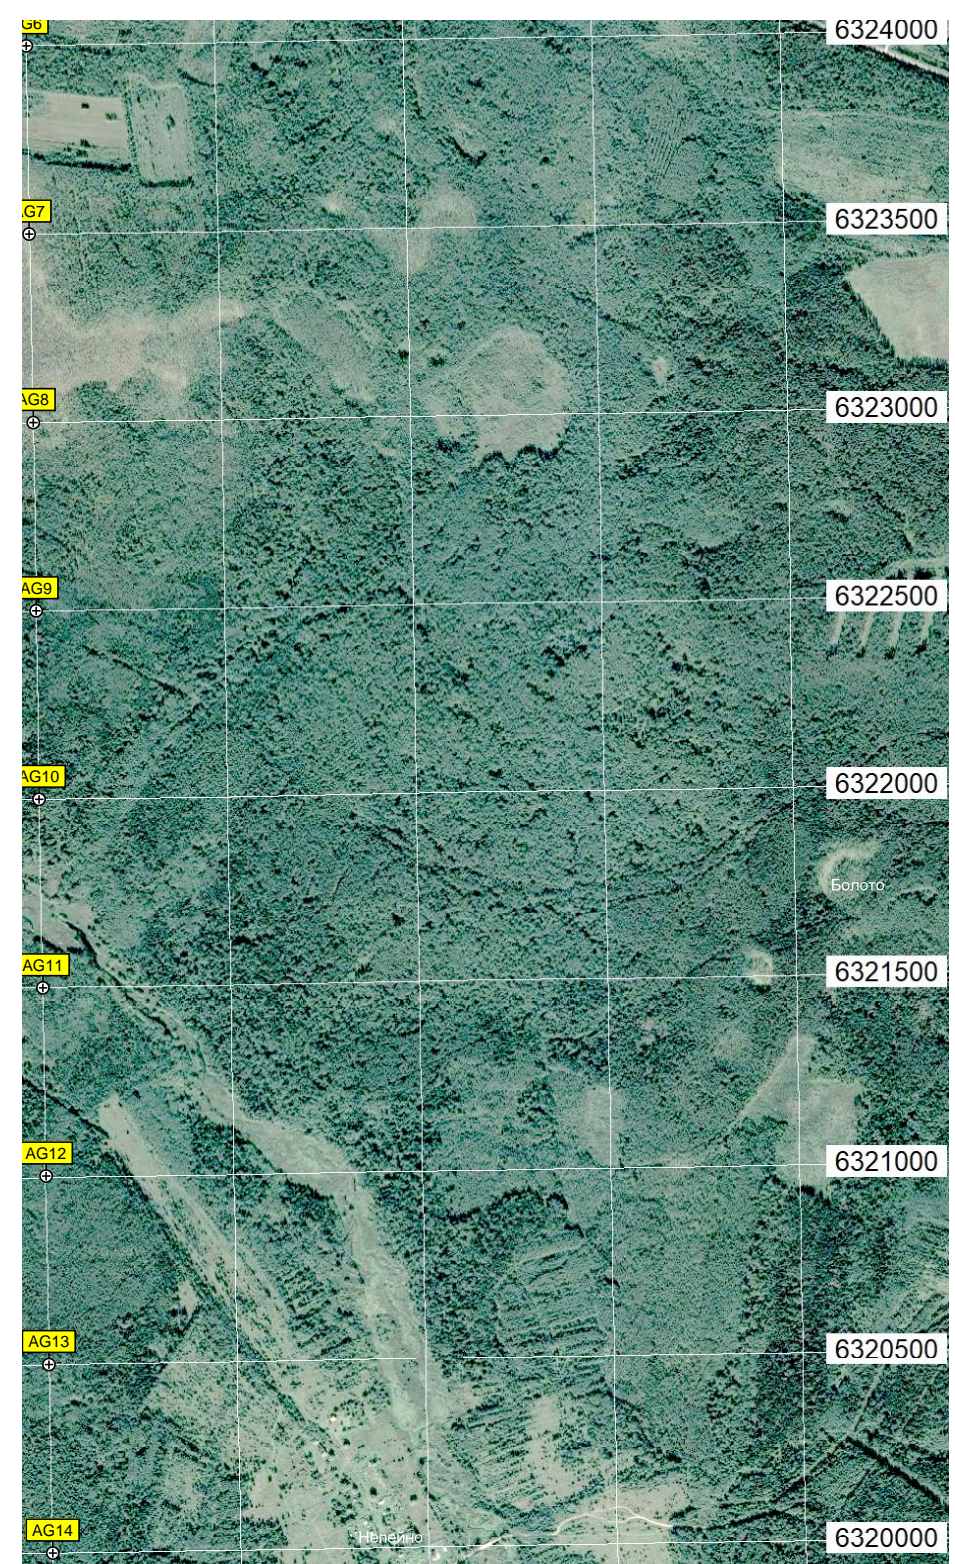

Бурый дилитовый с/п

Неохраняемый ж

Стрелчиха

Охотничий с/п

авт. мост чере

ж/д мост чере

Шилухино

Водопрпускная

Заболоченный у Урочище Телепи

Старый песчаный
Останки дереве

Корсаево

Мост

Останки деревца у д. Булак

Быково

Перечное
Разрушенные ко

Мост

Кривцово

Вышка охотника

Озеро

6319500

6319000

6318500

6318000

6317500