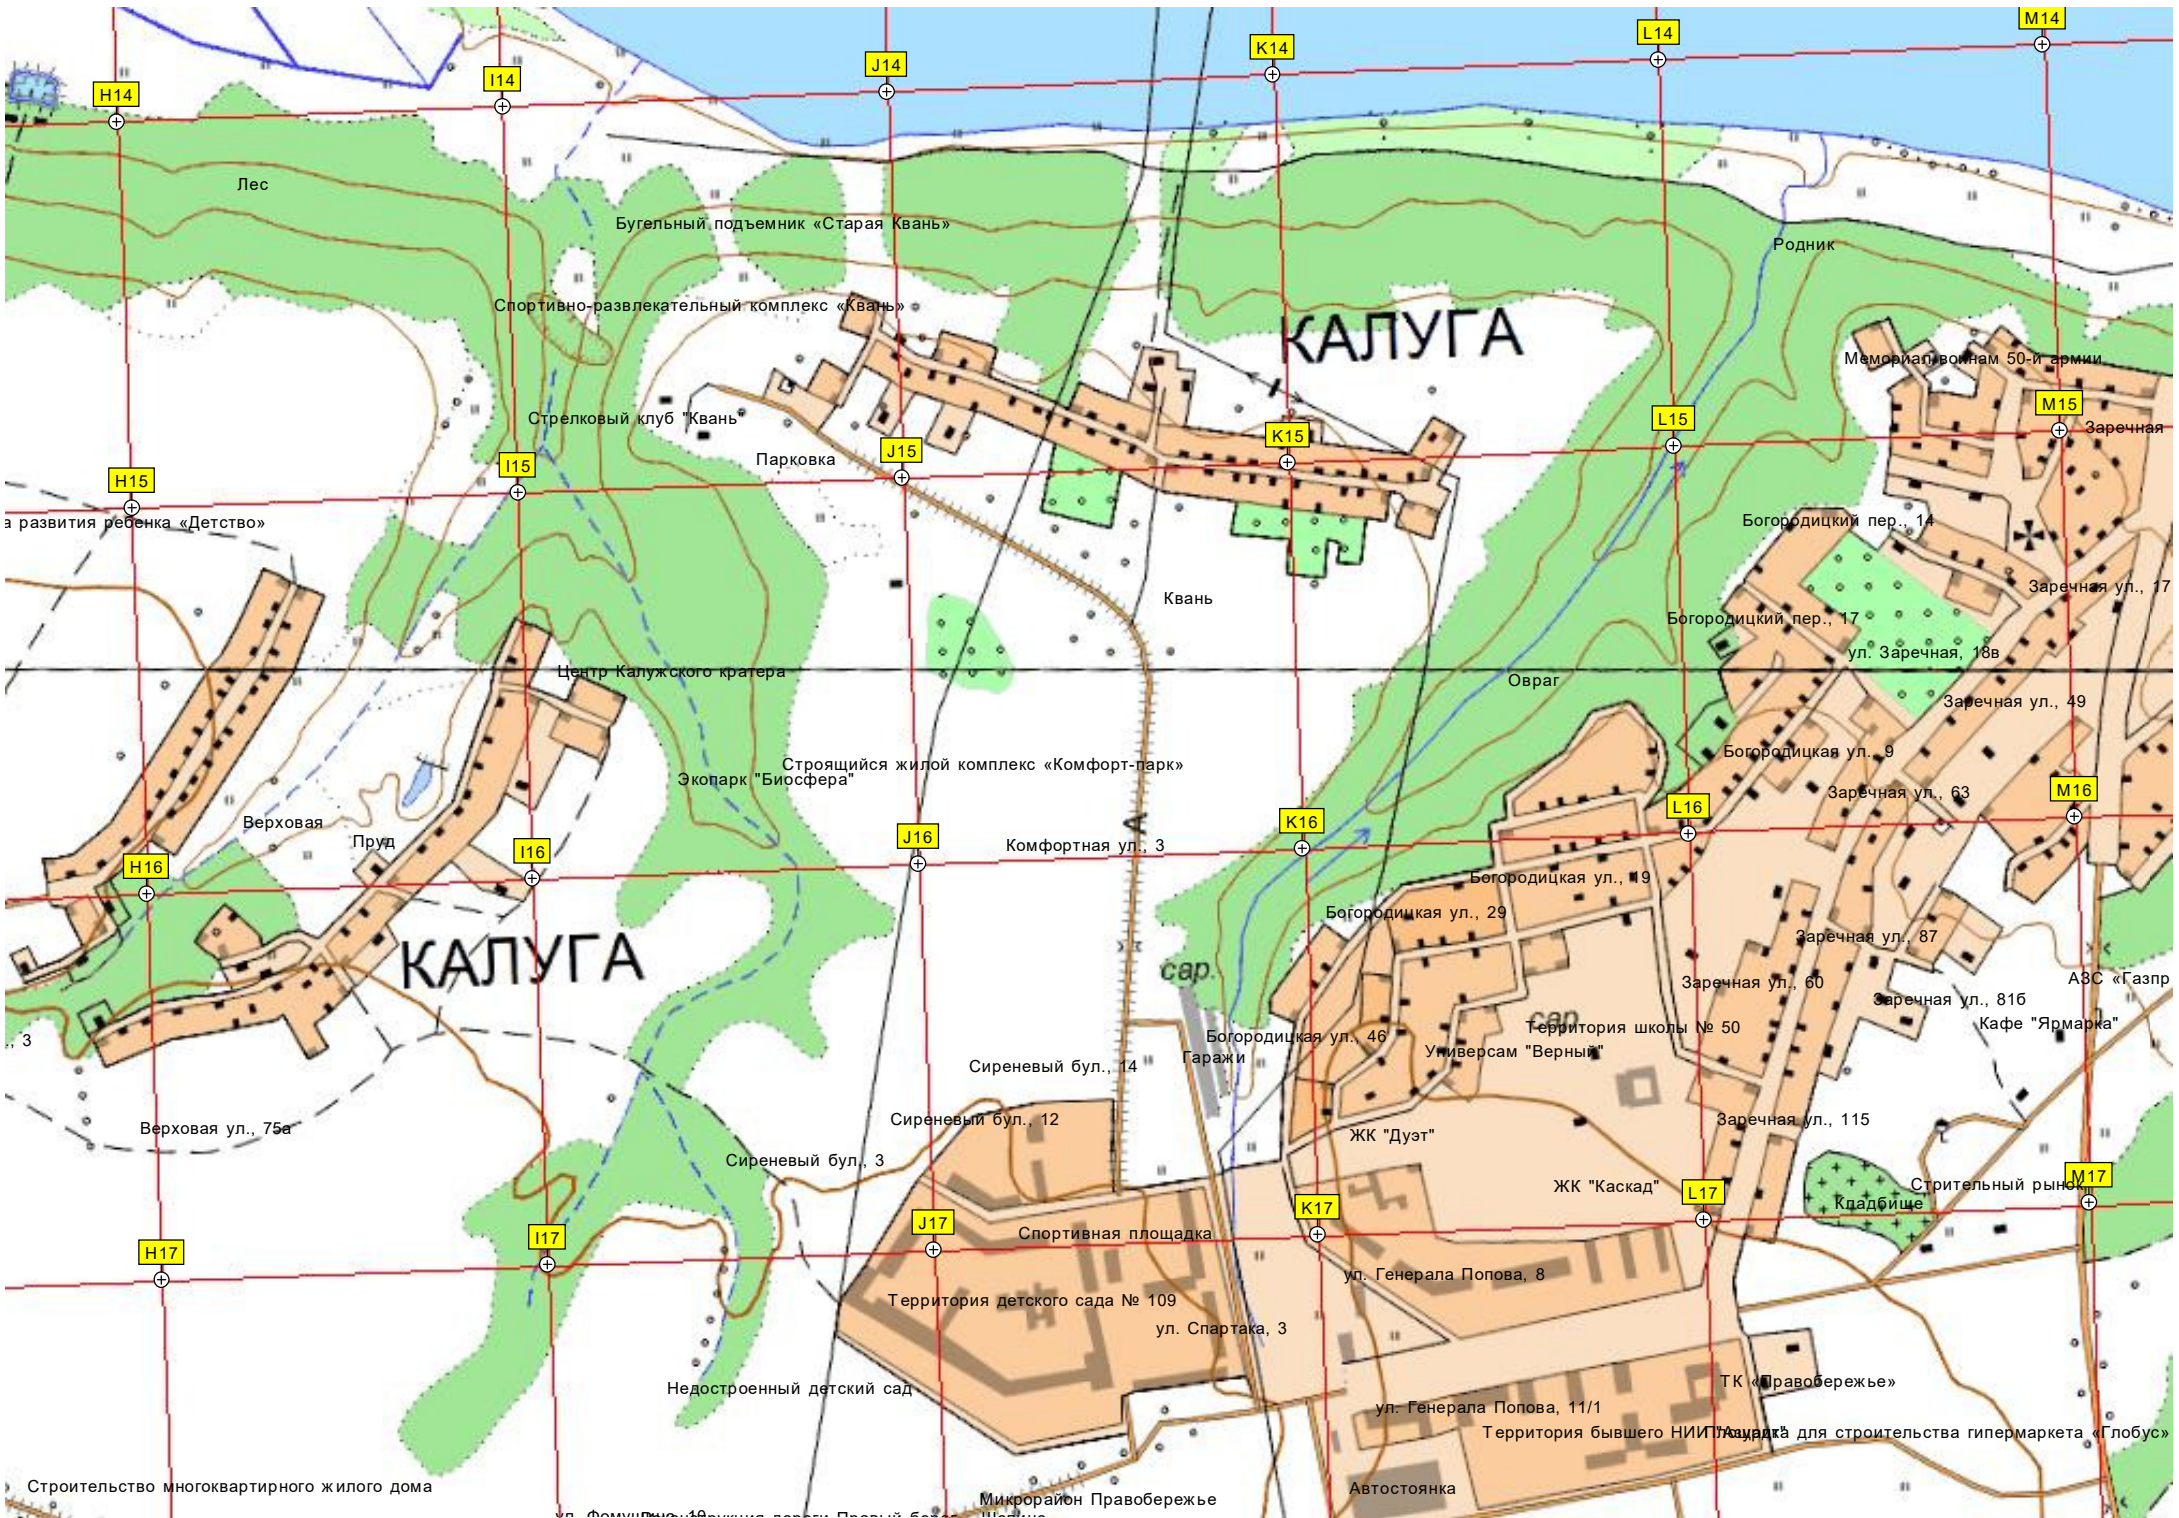

КАЛУГА

КАЛУГА

Строительство многоквартирного жилого дома

Микрорайон Правобережье

Территория бывшего НИИПланировка для строительства гипермаркета «Глобус»