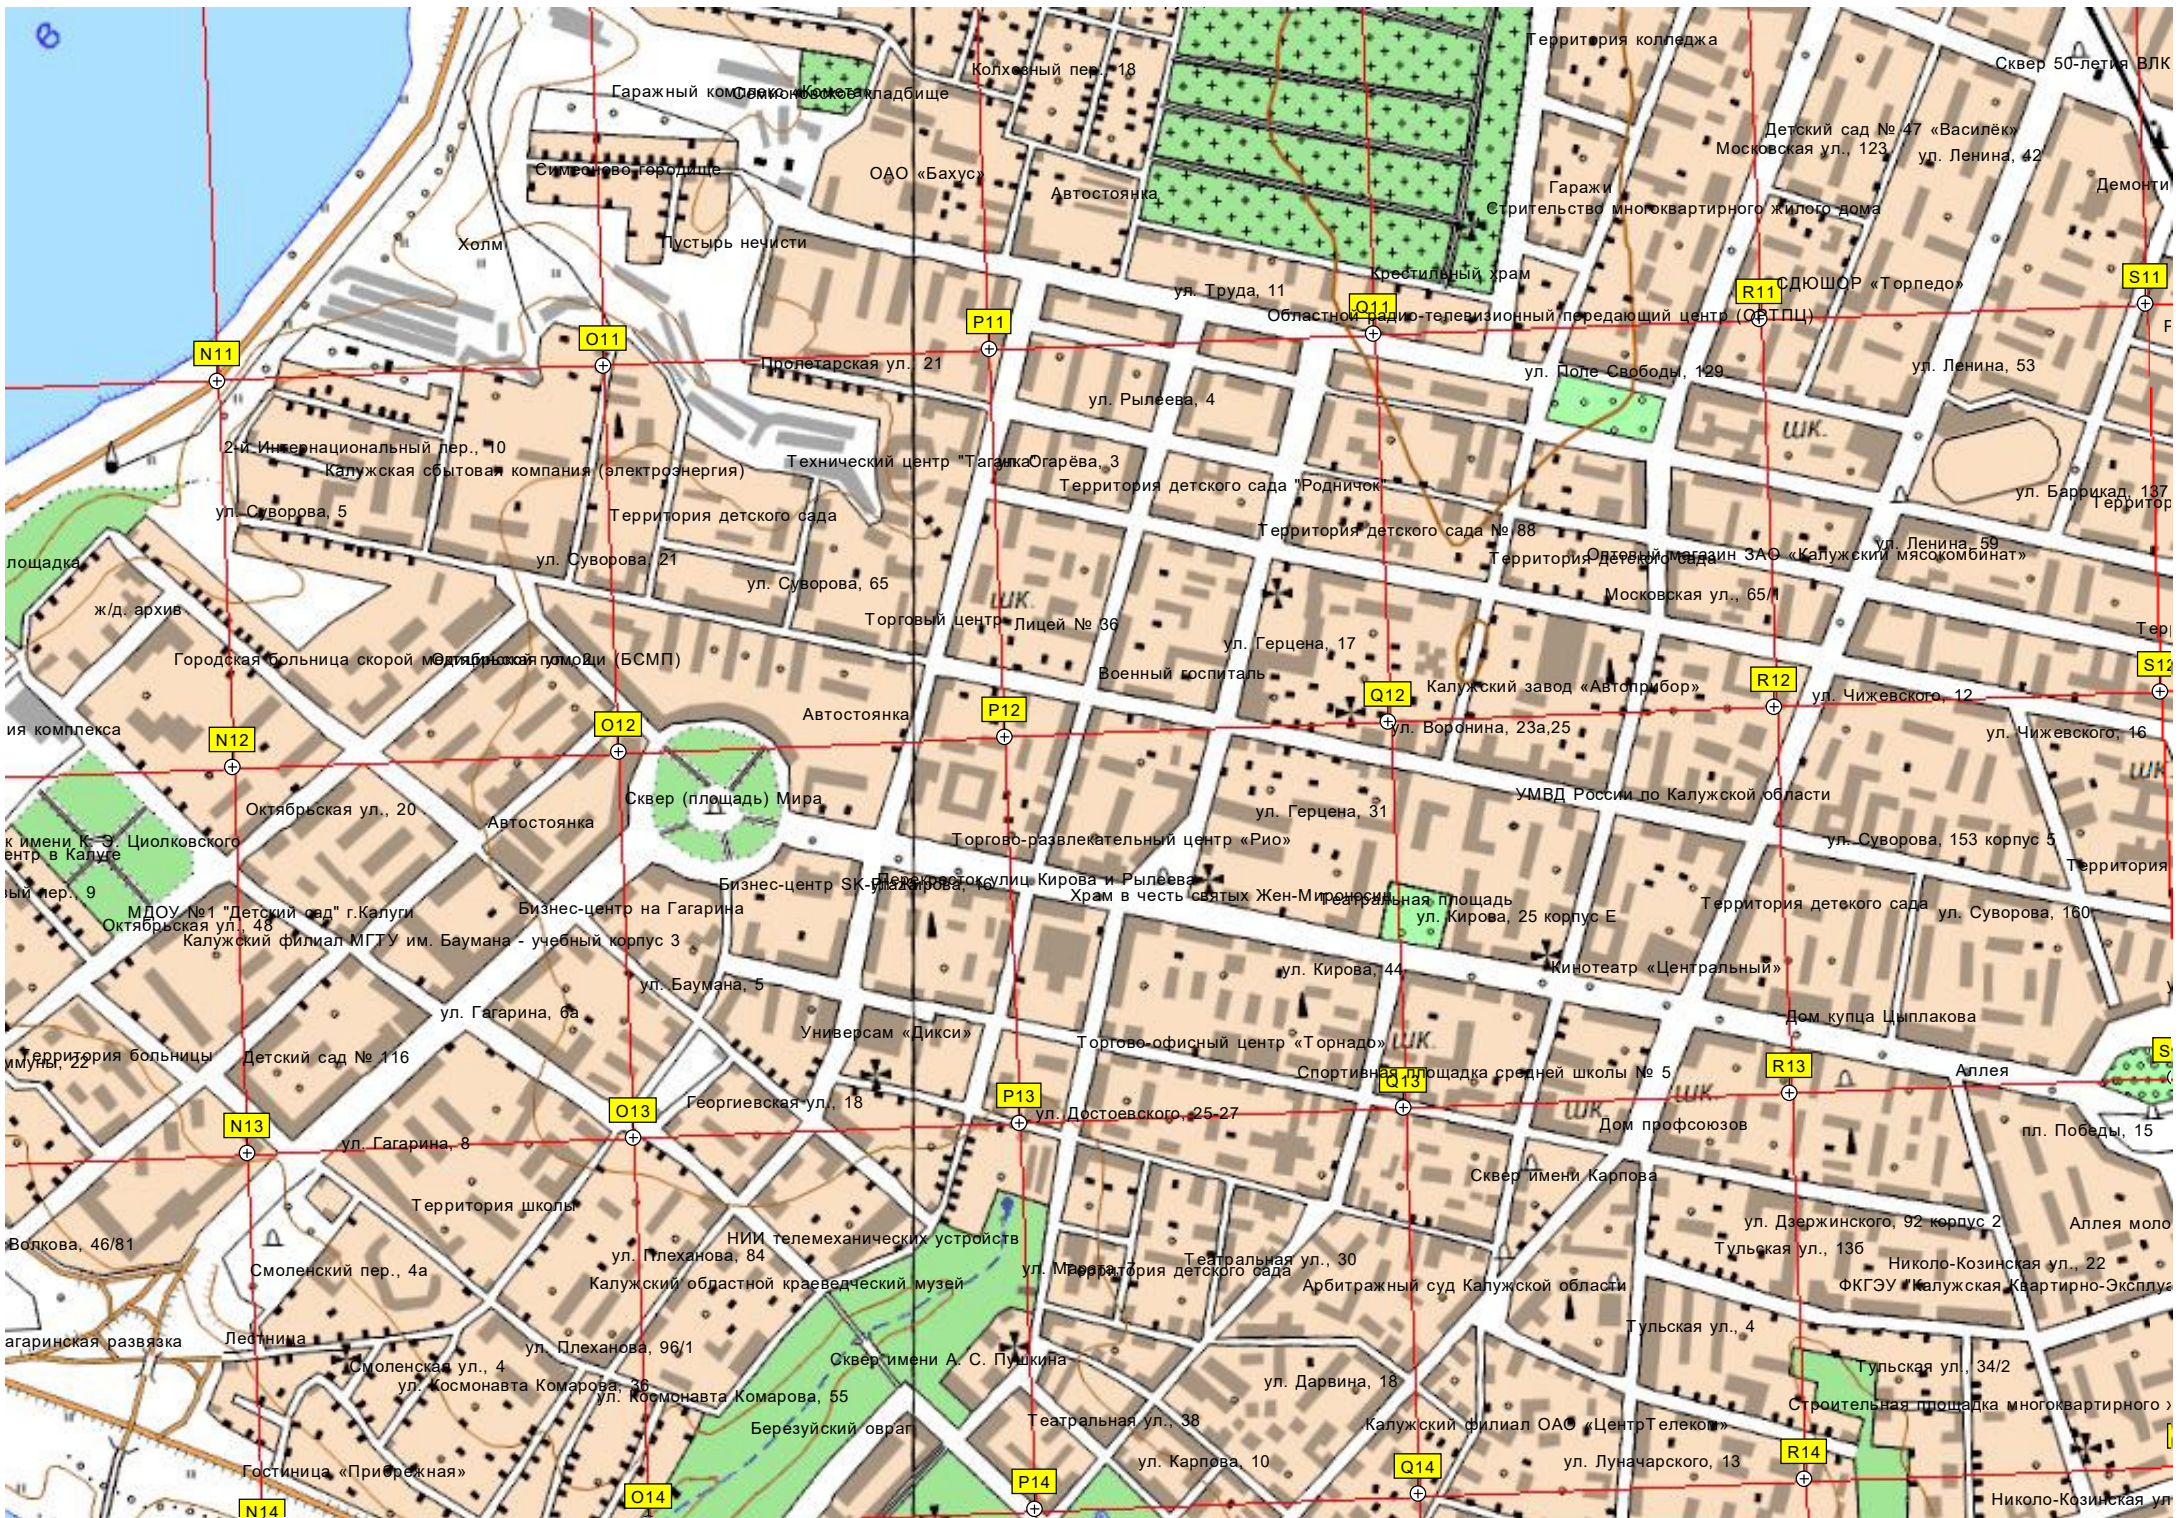

Гаражный комплекс Кожуховский кладбище

Колхозный пер., 18

Территория колледжа

Сквер 50-летия ВЛК

Симеоново-Геродище

ОАО «Бахус»

Автостоянка

Гаражи

Детский сад № 47 «Василёк»

Московская ул., 123

ул. Ленина, 42

Демонти

Холм

Пустырь нечисти

ул. Труда, 11

Областной Радио-телевизионный передающий центр (ОРТЦ)

СДЮШОР «Торпедо»

S11

N11

O11

P11

Q11

R11

Пролетарская ул., 21

ул. Рылеева, 4

ул. Поле Свободы, 129

ул. Ленина, 53

2-й Интернациональный пер., 10

Калужская сбытовая компания (электроэнергия)

Технический центр «Танка» Огарёва, 3

Территория детского сада «Родничок»

Территория детского сада № 88

ул. Ленина, 59

ул. Баррикад, 137

ул. Суворова, 5

Территория детского сада

ул. Суворова, 21

ул. Суворова, 65

ул. Герцена, 17

Территория детского сада

Московская ул., 65/1

площадка

ж/д. архив

Городская больница скорой медицинской помощи (БСМП)

Автостоянка

P12

Q12

R12

S12

N12

O12

Сквер (площадь) Мира

ул. Герцена, 31

УМВД России по Калужской области

ул. Чижевского, 12

ул. Чижевского, 16

ия комплекса

Октябрьская ул., 20

Автостоянка

Бизнес-центр SK-плаза

ул. Кирова и Рылеева

Храм в честь святых Жен-Мироносиц

ул. Кирова, 25 корпус E

Территория детского сада

ул. Суворова, 160

к имени К. Э. Циолковского

ентр в Калуге

ый пер., 9

МДОУ №1 «Детский сад» г.Калуги

Калужский филиал МГТУ им. Баумана - учебный корпус 3

Бизнес-центр на Гагарина

ул. Гагарина, 6а

ул. Баумана, 5

ул. Кирова, 44

Кинотеатр «Центральный»

Дом купца Циплакова

территория больницы

Детский сад № 116

N13

O13

P13

Q13

R13

S13

ул. Гагарина, 8

Георгиевская ул., 18

ул. Достоевского, 25-27

Дом профсоюзов

пл. Победы, 15

имуну

Водкова, 46/81

Смоленский пер., 4а

Территория школы

НИИ телемеханических устройств

ул. Плеханова, 84

Калужский областной краеведческий музей

ул. Мира

Театральная ул., 30

Арбитражный суд Калужской области

ул. Дзержинского, 92 корпус 2

Тульская ул., 136

Николо-Козинская ул., 22

ФКГЭУ «Калужская Каартрно-Эксплу

агаринская развязка

Лестница

Смоленская ул., 4

ул. Космонавта Комарова, 38

ул. Плеханова, 96/1

Сквер имени А. С. Пушкина

ул. Мира

ул. Дарвина, 18

Тульская ул., 4

Тульская ул., 34/2

Строительная площадка многоквартирного >

N14

O14

P14

Q14

R14

Николо-Козинская ул

Гостиница «Прибрежная»

ул. Космонавта Комарова, 55

Березуйский овраг

Театральная ул., 38

ул. Карлова, 10

Калужский филиал ОАО «ЦентрТелеком»

ул. Луначарского, 13