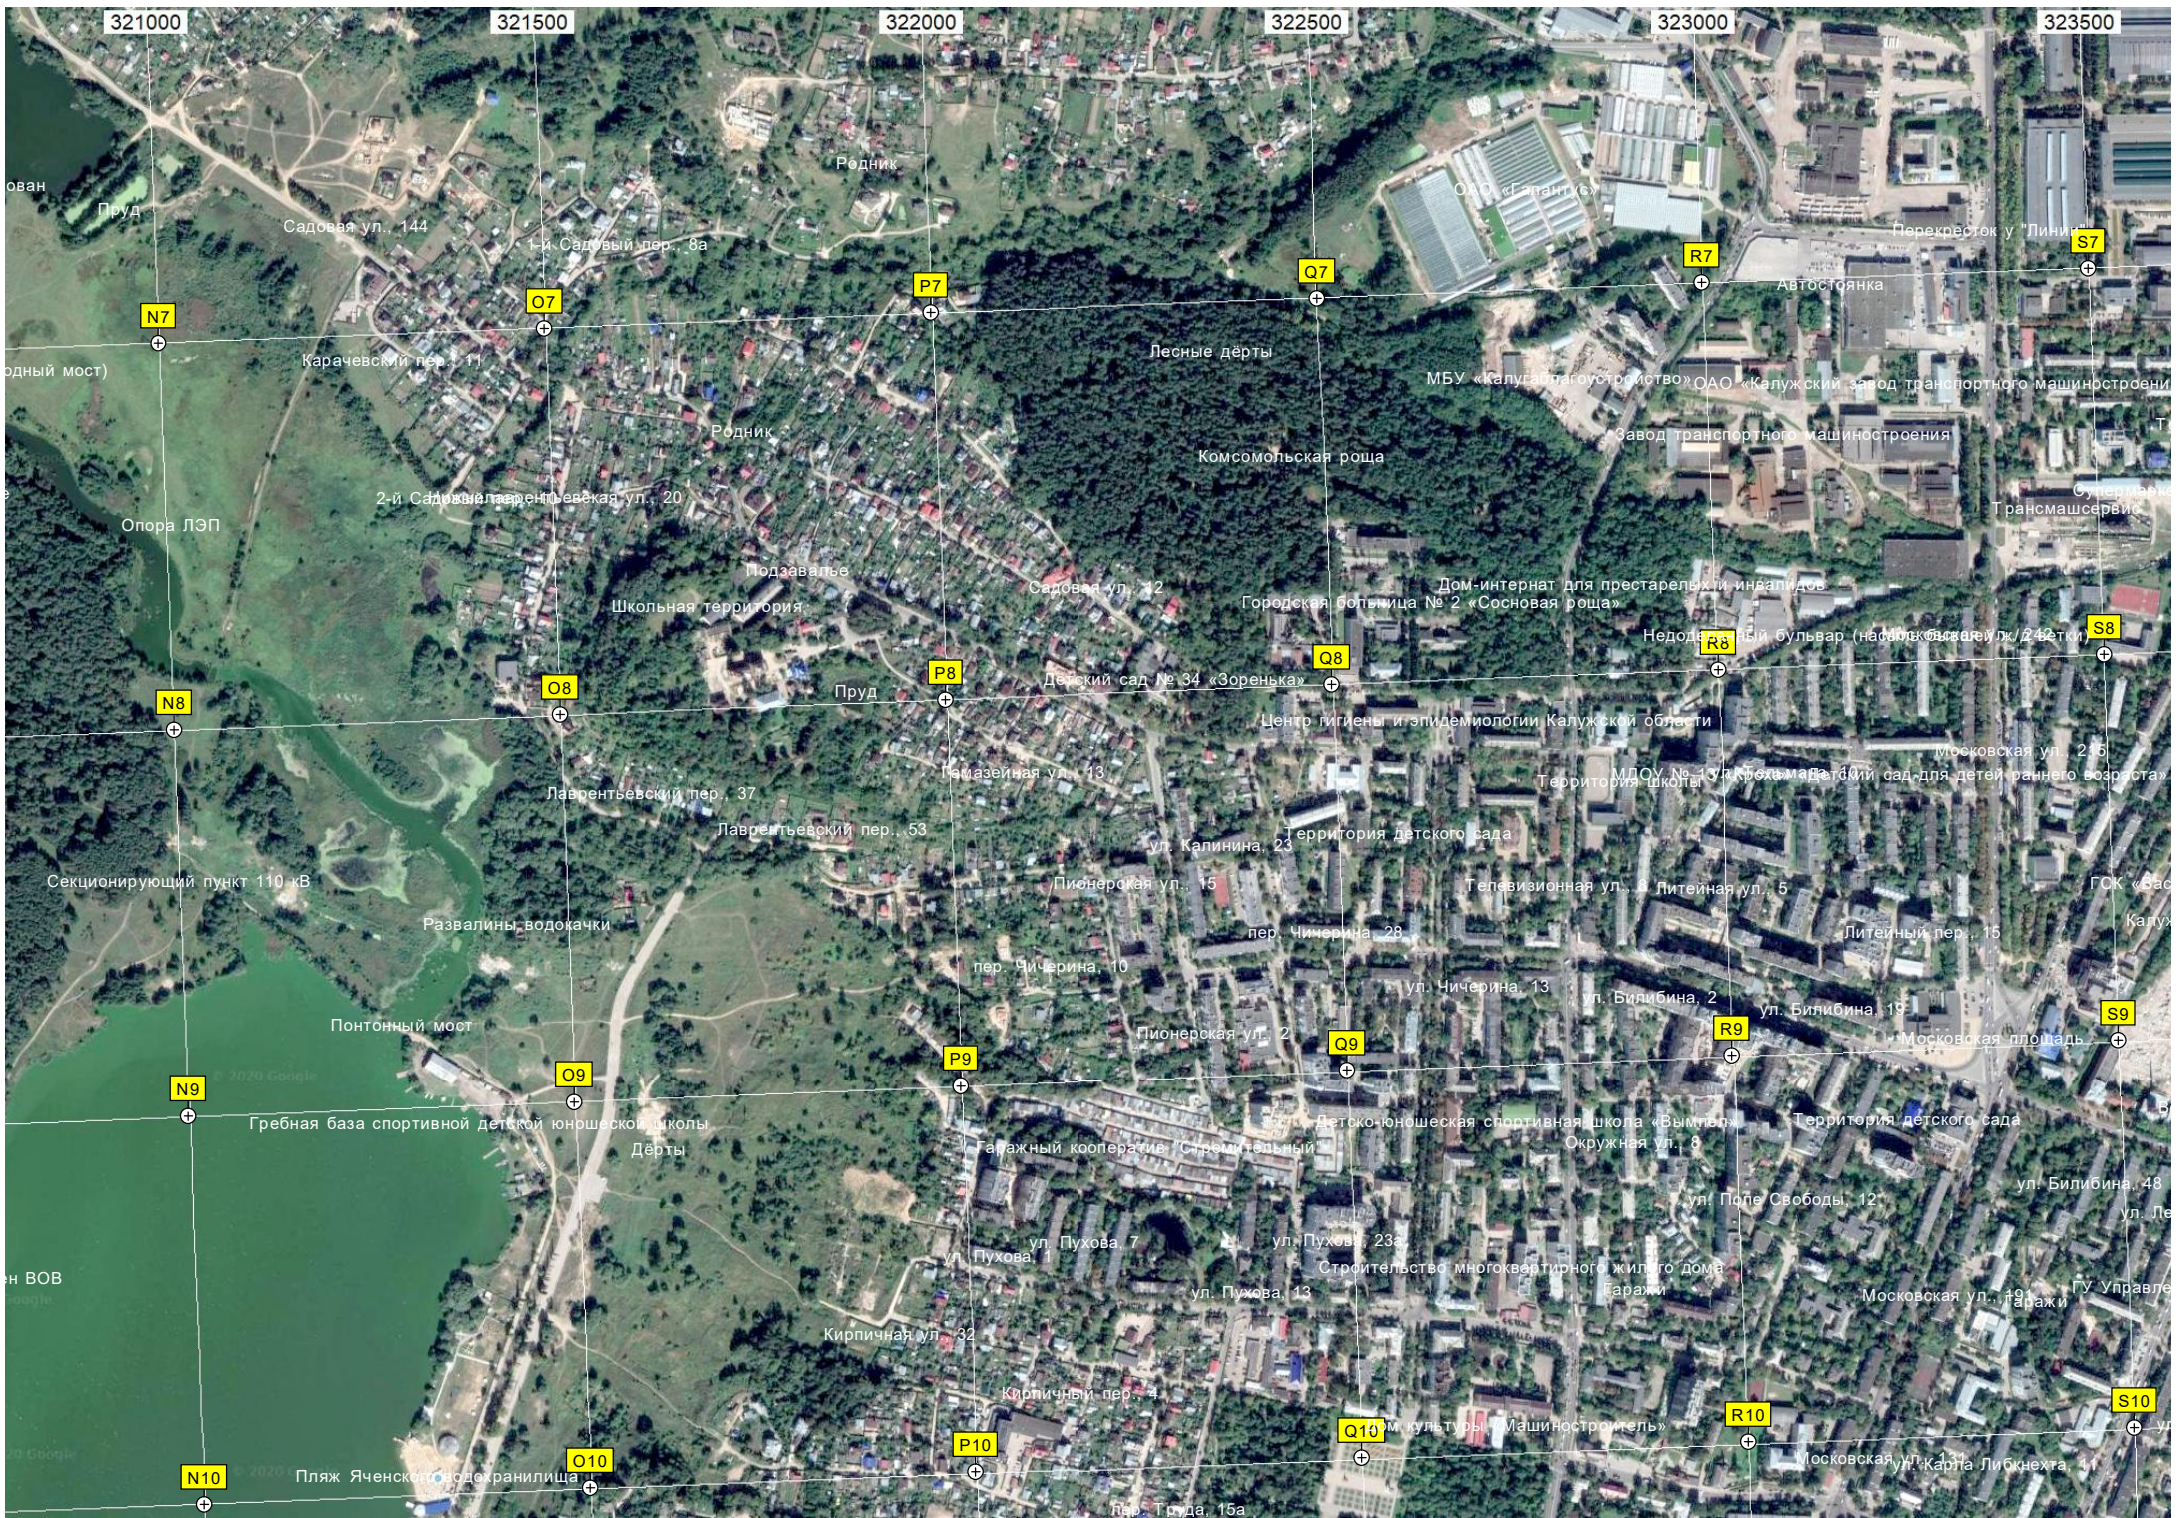

321000

321500

322000

322500

323000

323500

N7

O7

P7

Q7

R7

S7

N8

O8

P8

Q8

R8

S8

N9

O9

P9

Q9

R9

S9

N10

O10

P10

Q10

R10

S10

Садовая ул., 144

1-й Садовый пер., 8а

Карачевский пер., 11

2-й Садовый пер., 20

Школьная территория

Лаврентьевский пер., 37

Лаврентьевский пер., 53

Гребная база спортивной детской юношеской школы

Дёрты

Пляж Яченского водохранилища

Кирпичная ул., 32

Кирпичный пер., 4

ул. Пухова, 7

ул. Пухова, 1

ул. Пухова, 13

ул. Пухова, 23а

Строительство многоквартирного жилого дома

Таражи

Мультиplex "Машиностроитель"

Московская ул., 131

пл. Труда, 15а

Родник

Родник

Лесные дёрты

Комсомольская роща

Садовая ул., 12

Детский сад № 34 «Зоренька»

Гамзайная ул., 13

пер. Чичерина, 10

Пионерская ул., 2

Таражный кооператив "Стремительный"

Детско-юношеская спортивная школа «Вымпел»

Окружная ул., 8

Мультиplex "Машиностроитель"

МБУ «Калужское машиностроение» ОАО «Калужский завод транспортного машиностроения»

Завод транспортного машиностроения

Дом-интернат для престарелых и инвалидов

Городская больница № 2 «Сосновая роща»

Центр гигиены и эпидемиологии Калужской области

МДОУ № 137 Крехмаварский детский сад для детей раннего возраста

Территория школы

Телевизионная ул., 3

Литейная ул., 5

пер. Чичерина, 28

ул. Чичерина, 13

ул. Билибина, 2

ул. Билибина, 19

Московская площадь

Территория детского сада

ул. Поле Свободы, 12

ул. Билибина, 48

ул. Ле...

Московская ул., 149

ГУ Управление

Таражи

Карта Либкнехта