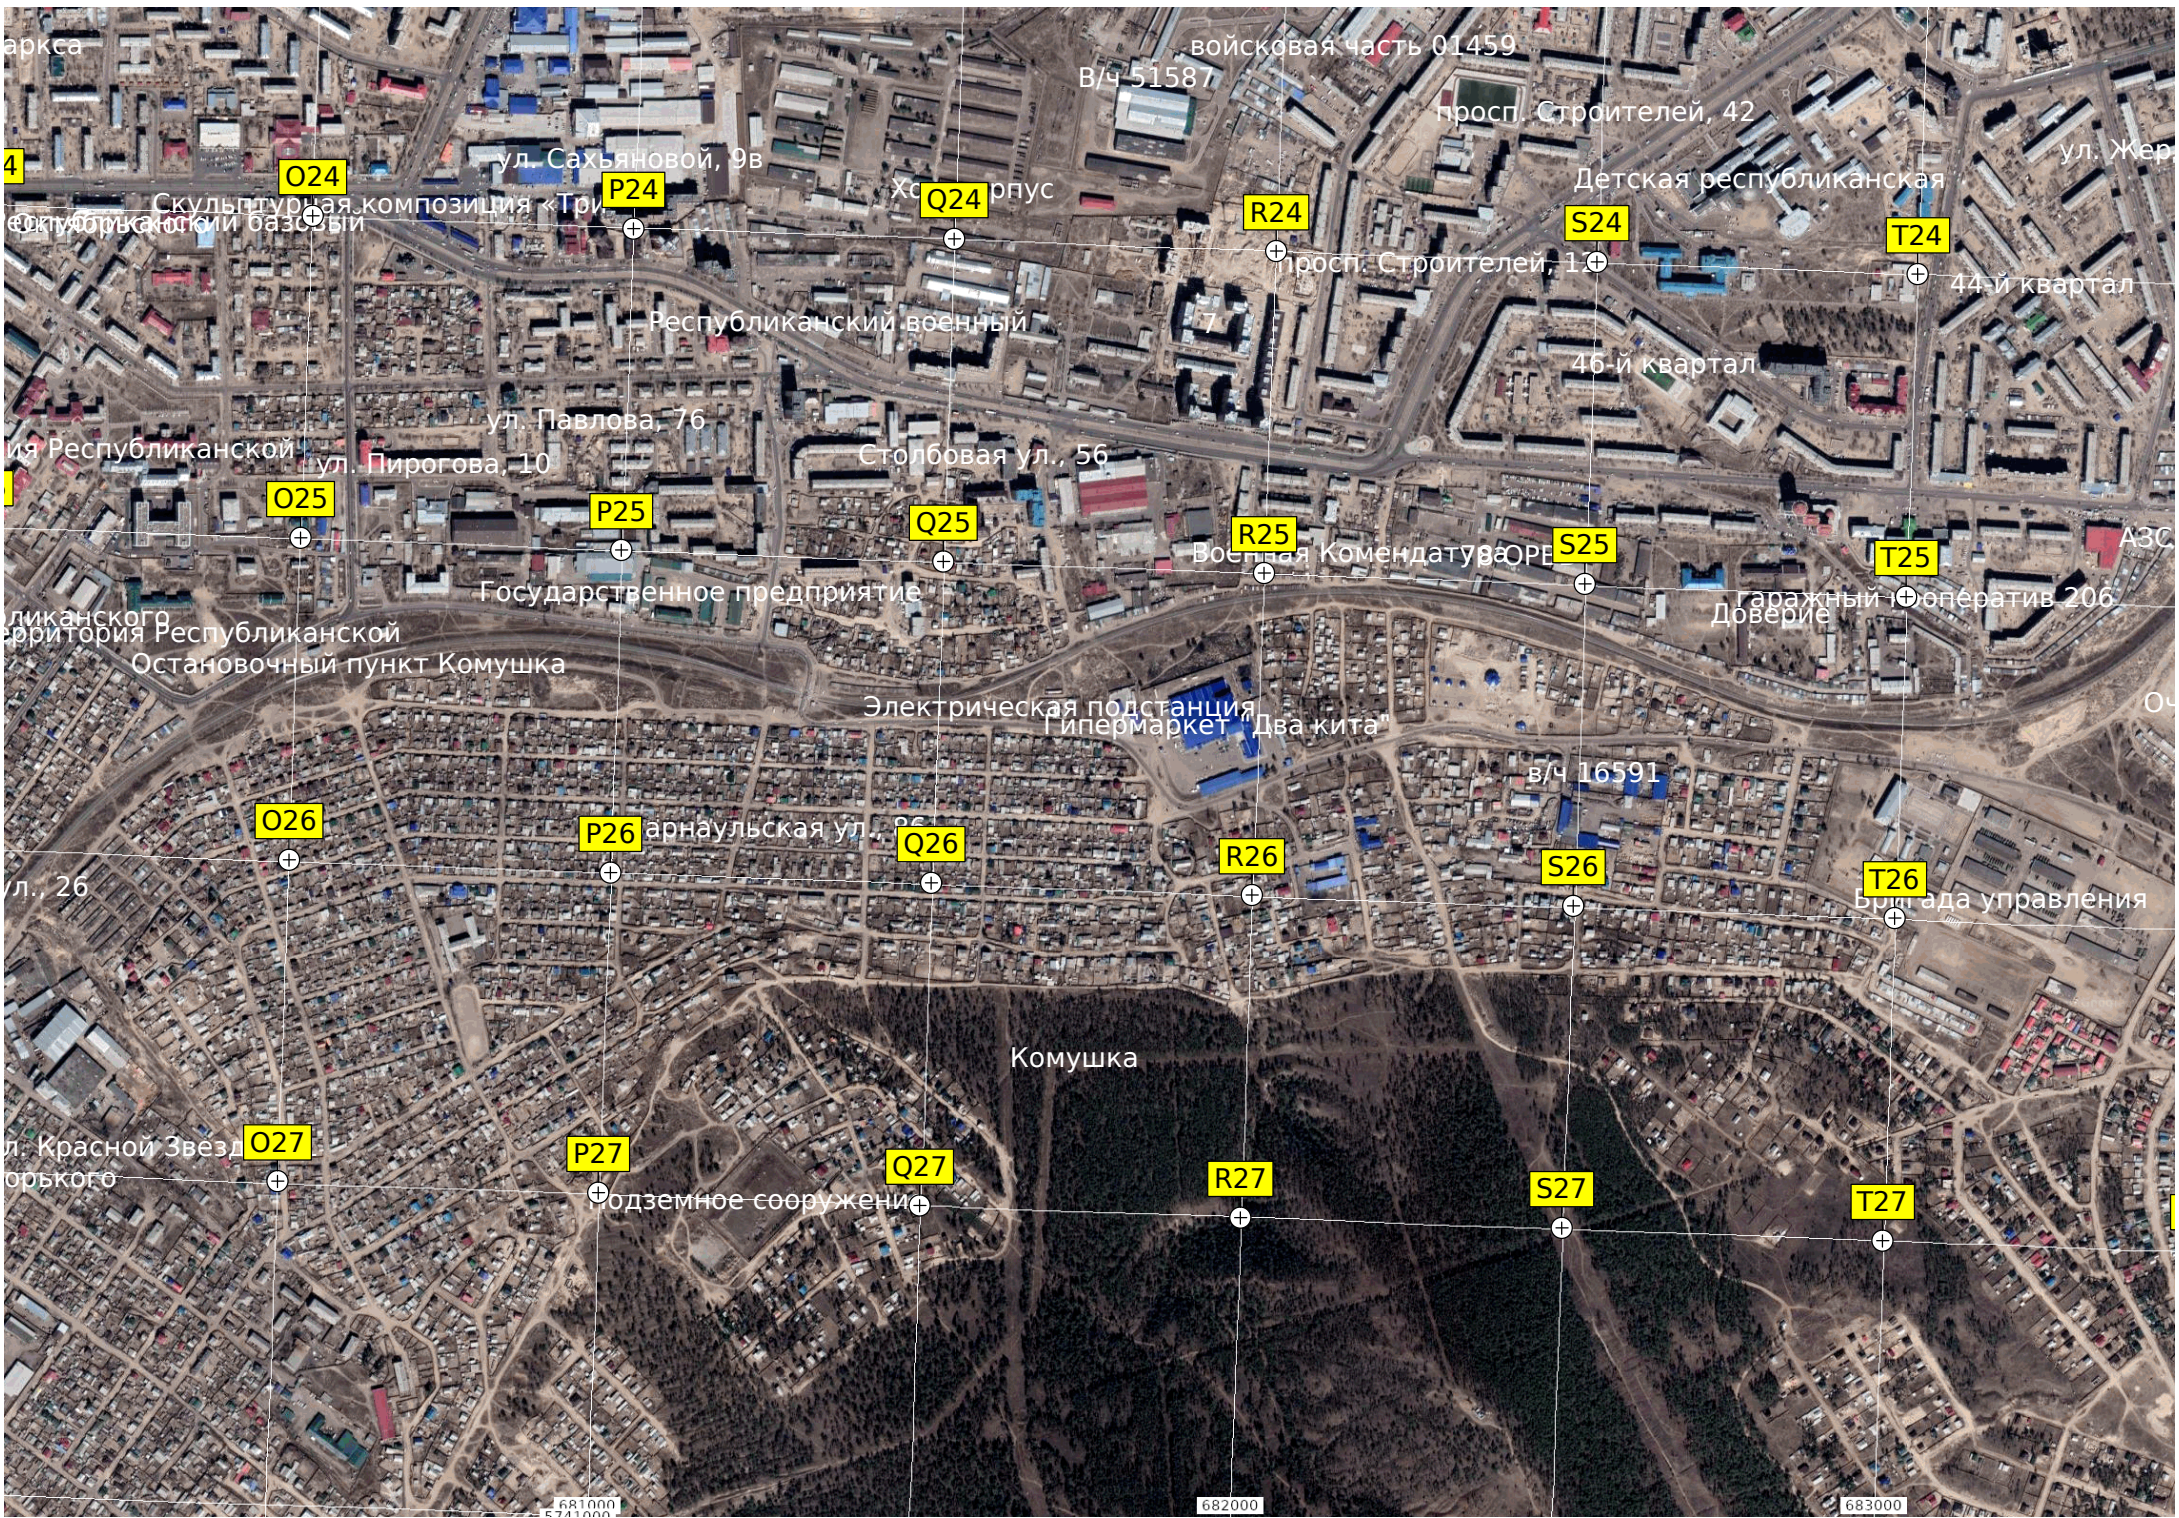

аркса

войсковая часть 01459

В/ч 51587

просп. Строителей, 42

ул. Жер

4

O24

ул. Сахьяновой, 9в

P24

Q24

R24

S24

T24

Скульптурная композиция «Три

Хоропрус

Детская республиканская

просп. Строителей, 1

44-й квартал

Республиканский военный

46-й квартал

ия Республиканской

ул. Павлова, 76

O25

P25

Q25

R25

S25

T25

ул. Пирогова, 10

Столбовая ул., 56

Воспоя Комендатура

Гаражный оператив 206

Государственное предприятие

диканского

Остановочный пункт Комушка

Электрическая подстанция

Гипермаркет «Два кита»

В/ч 16591

O26

P26

Q26

R26

S26

T26

ул., 26

арнаульская ул.

Бригада управления

Комушка

л. Красной Звезд

O27

P27

Q27

R27

S27

T27

орьского

Подземное сооружение

681000

682000

683000