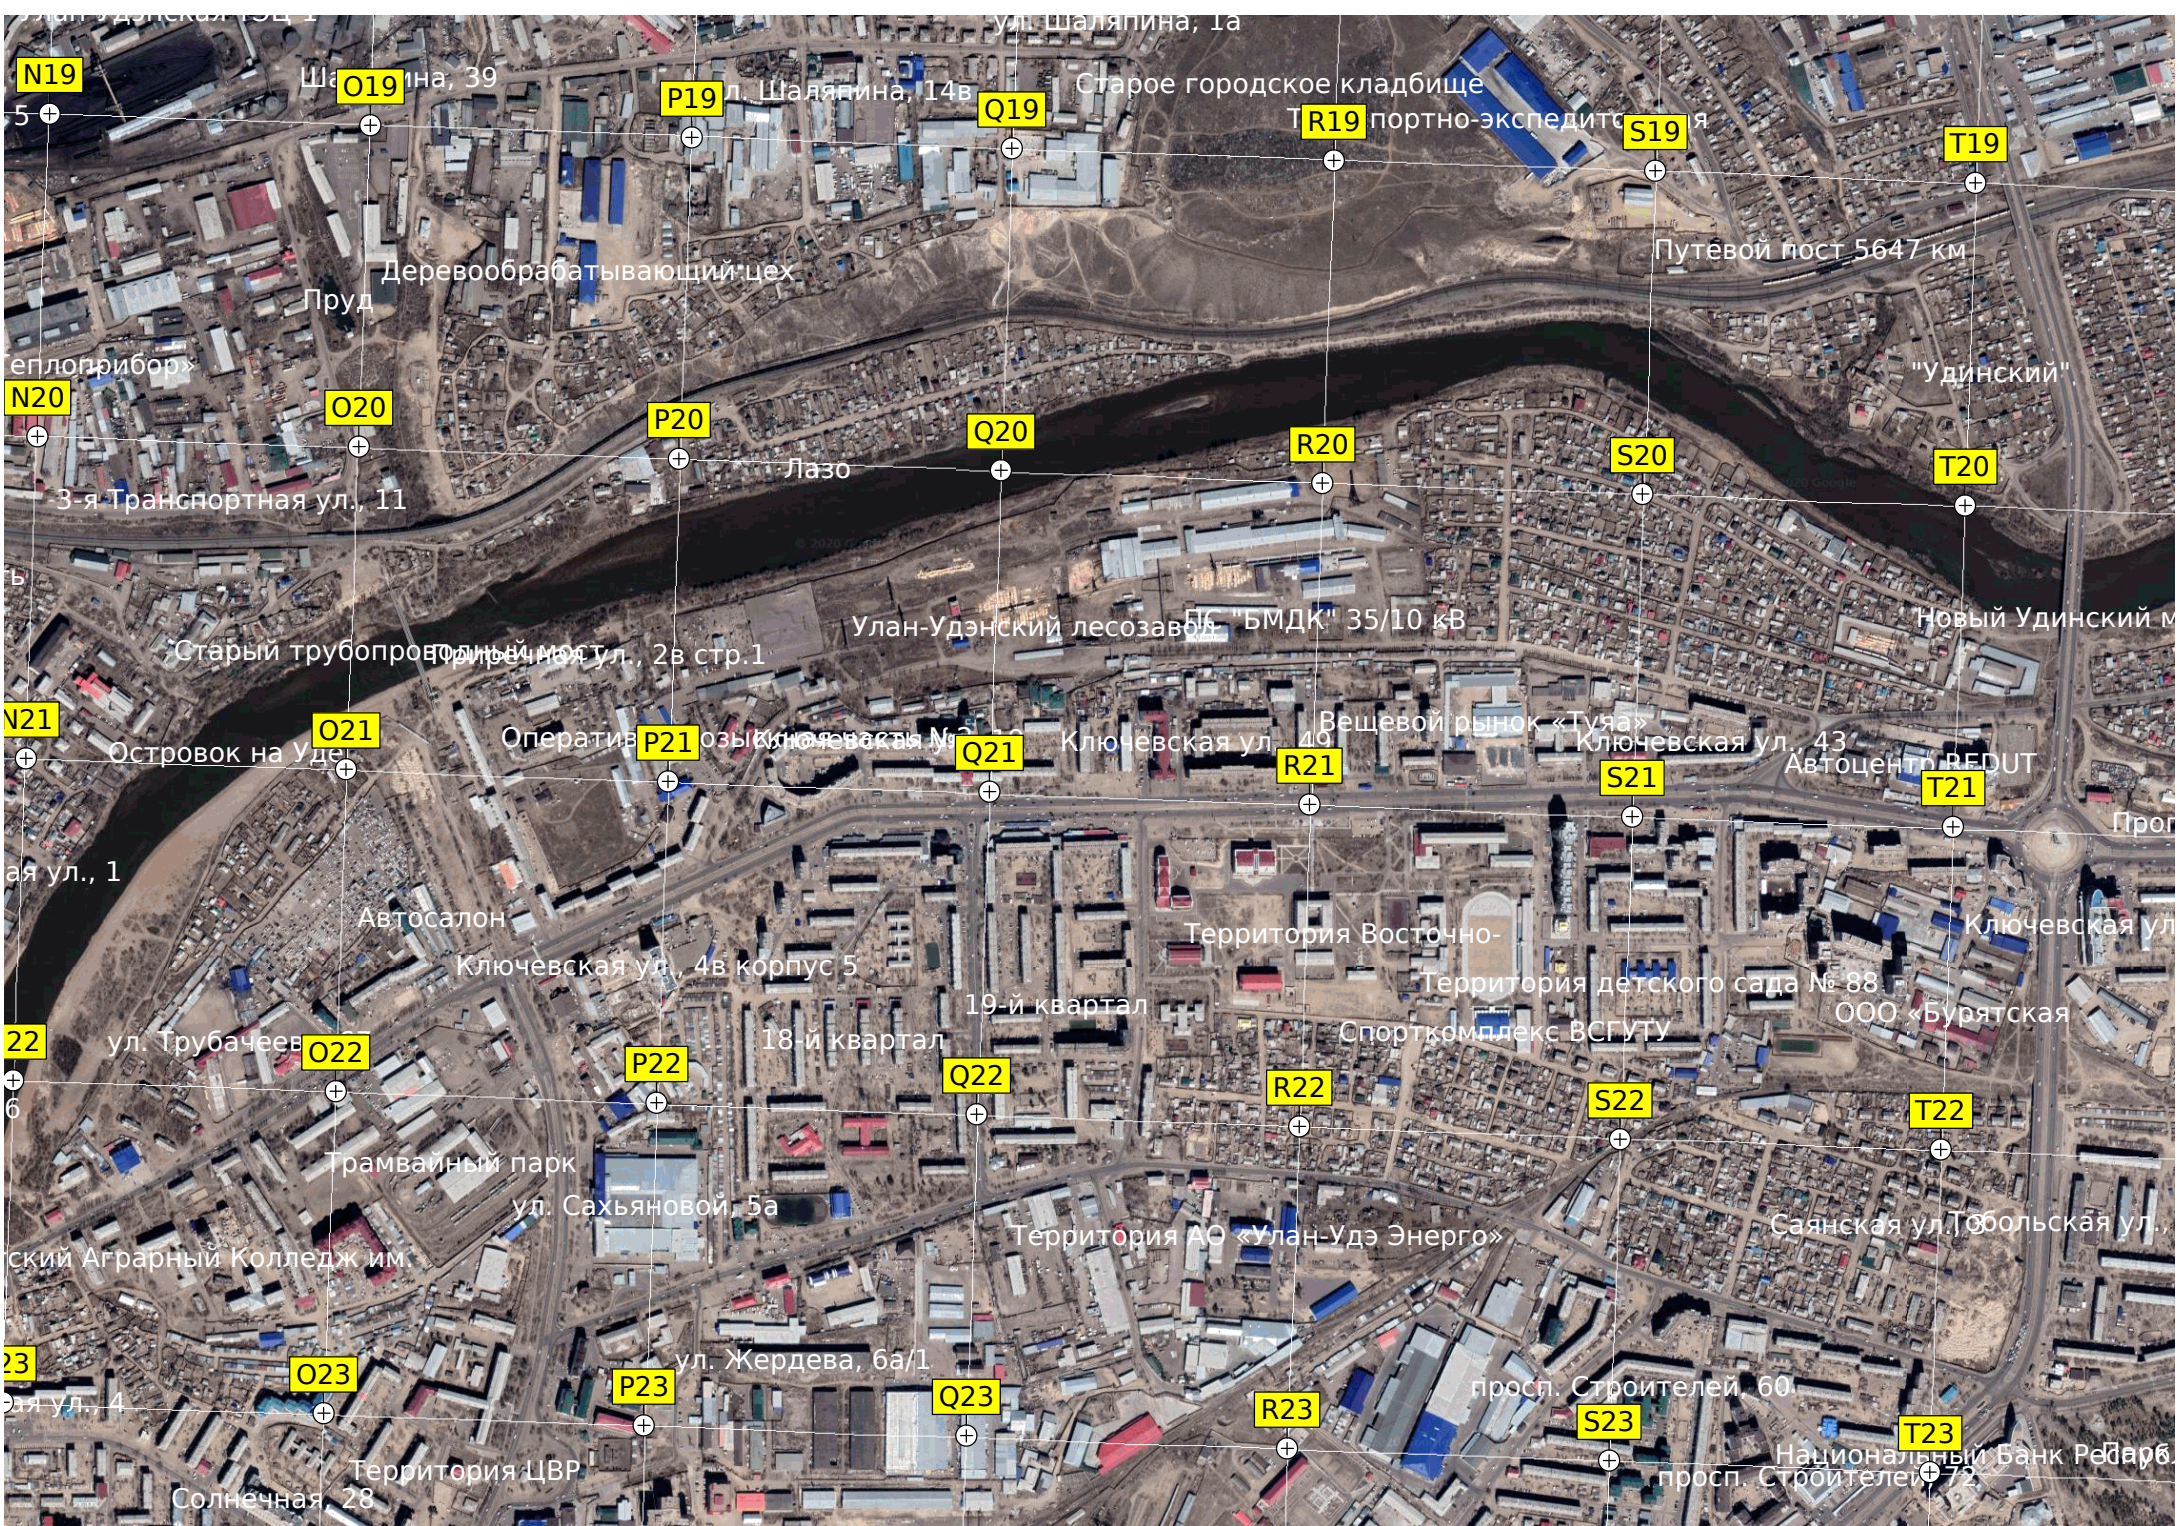

Геологическая ул., 23

Болше

Бурят

Батарейно-кузнецк

Оптовые базы АЗС Роснефт

Городской парк культуры и

Бурятское управление инкассации

овая ул. Завод «Т

ул. ТЭЦ-1

ул. Хахалова, 8а

ул. Борсоева, 9

просп. Победы, 5

ул. Борсоева, 5

N19

N20

N21