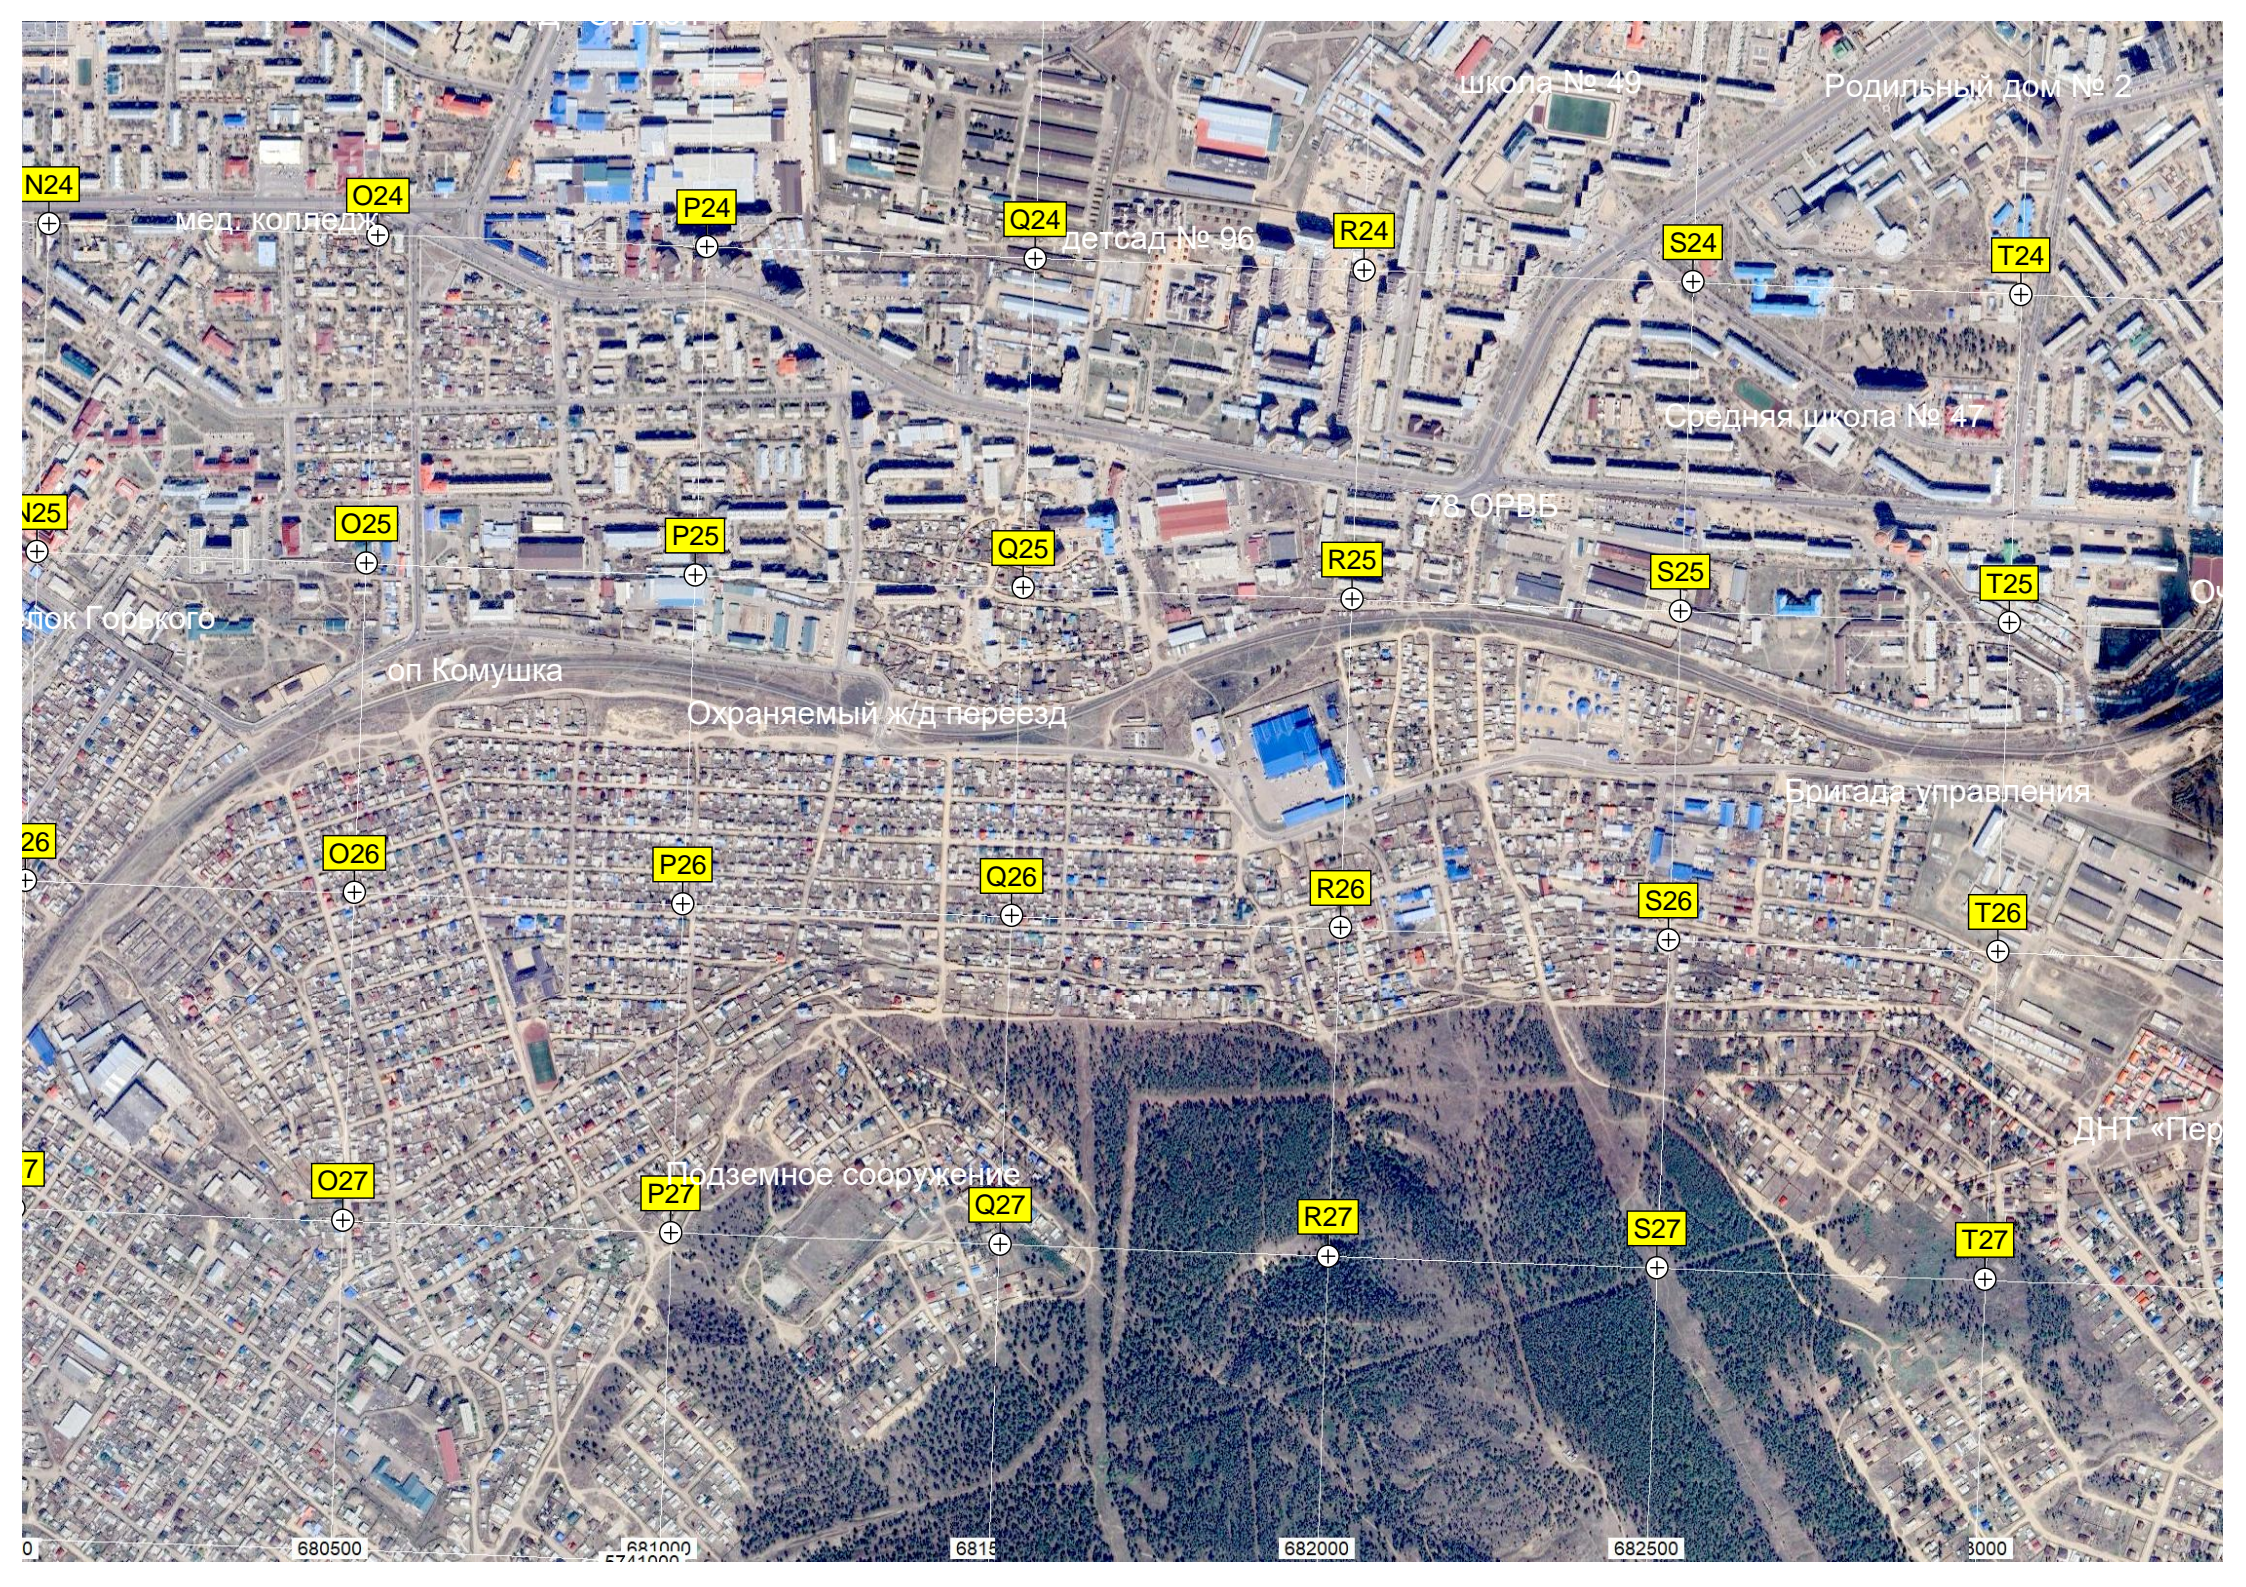

школа № 49

Родильный дом № 2

N24

O24

P24

Q24

R24

S24

T24

мед. колледж

детсад № 96

детсад № 96

Средняя школа № 47

N25

O25

P25

Q25

R25

S25

T25

парк Горького

оп Комушка

Охраняемый ж/д переезд

78 ОПВБ

N26

O26

P26

Q26

R26

S26

T26

Бригада управления

N27

O27

P27

Q27

R27

S27

T27

Подземное сооружение

ДНТ «Пер

680500

681000

681500

682000

682500

683000