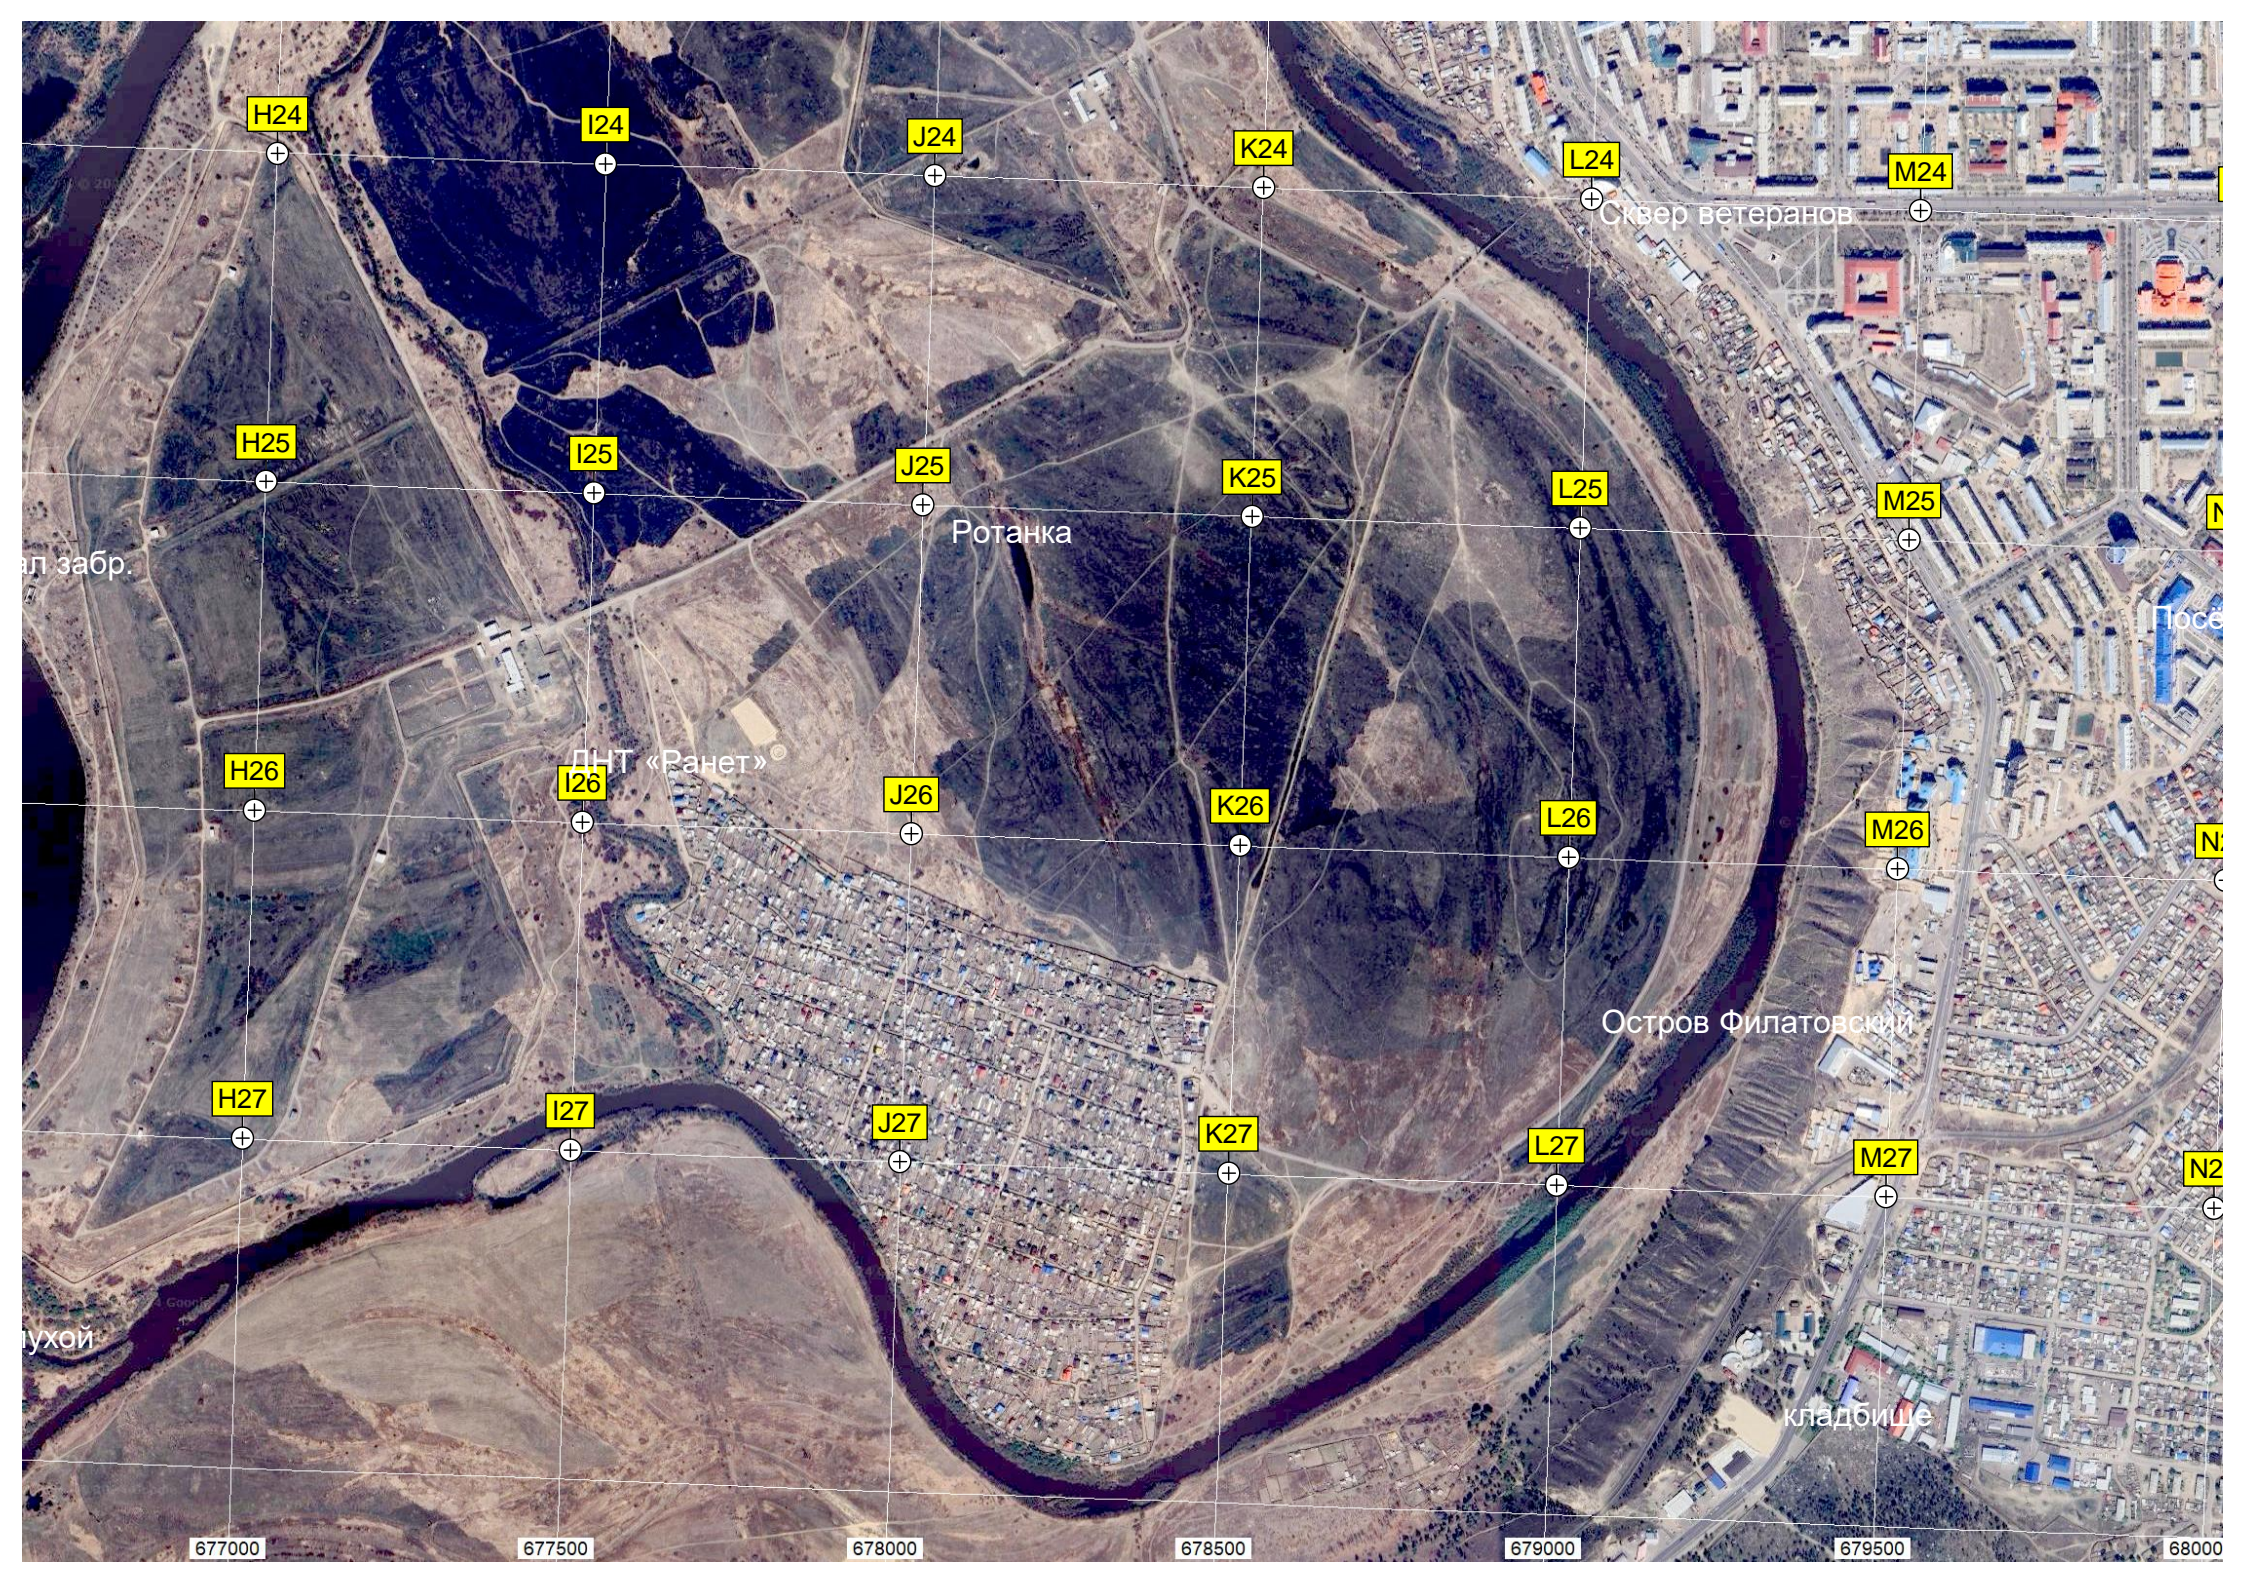

H24

I24

J24

K24

L24

M24

H25

I25

J25

K25

L25

M25

H26

I26

J26

K26

L26

M26

H27

I27

J27

K27

L27

M27

N28

Сквер ветеранов

Ротанка

ПНТ «Ранет»

Остров Филатовский

кладбище

677000

677500

678000

678500

679000

679500

680000