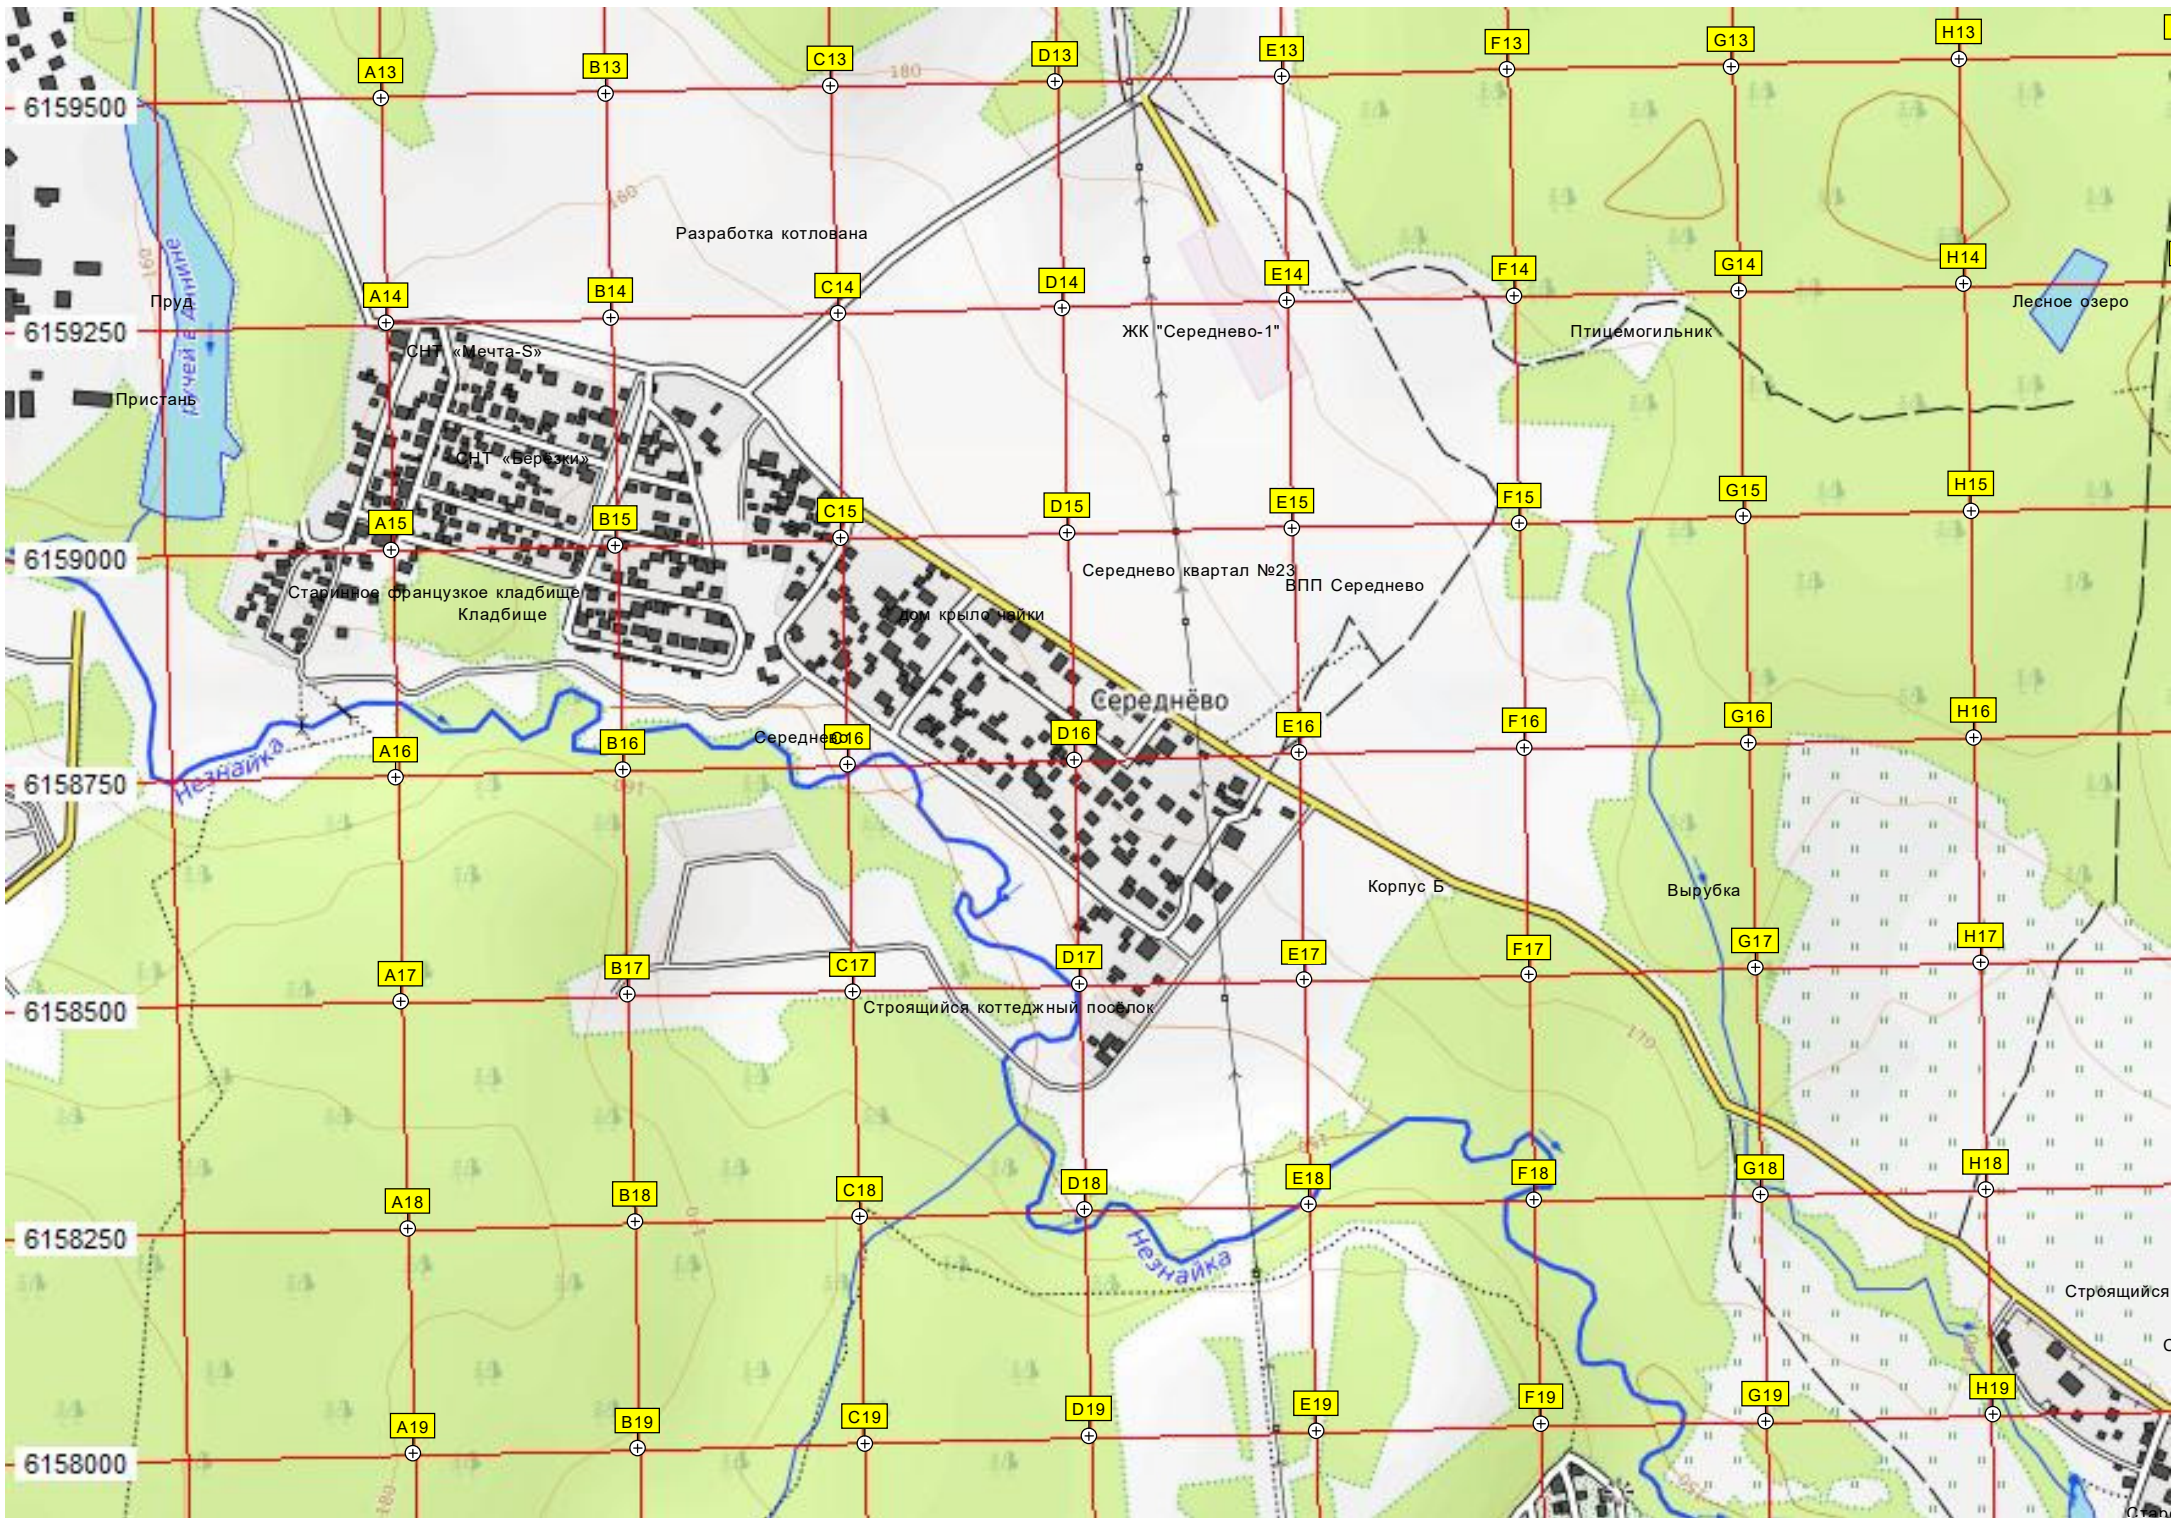

AB9

AB10

AB11

AB12

AB13

46К-3200

ост. «Зименковский»

Очистный