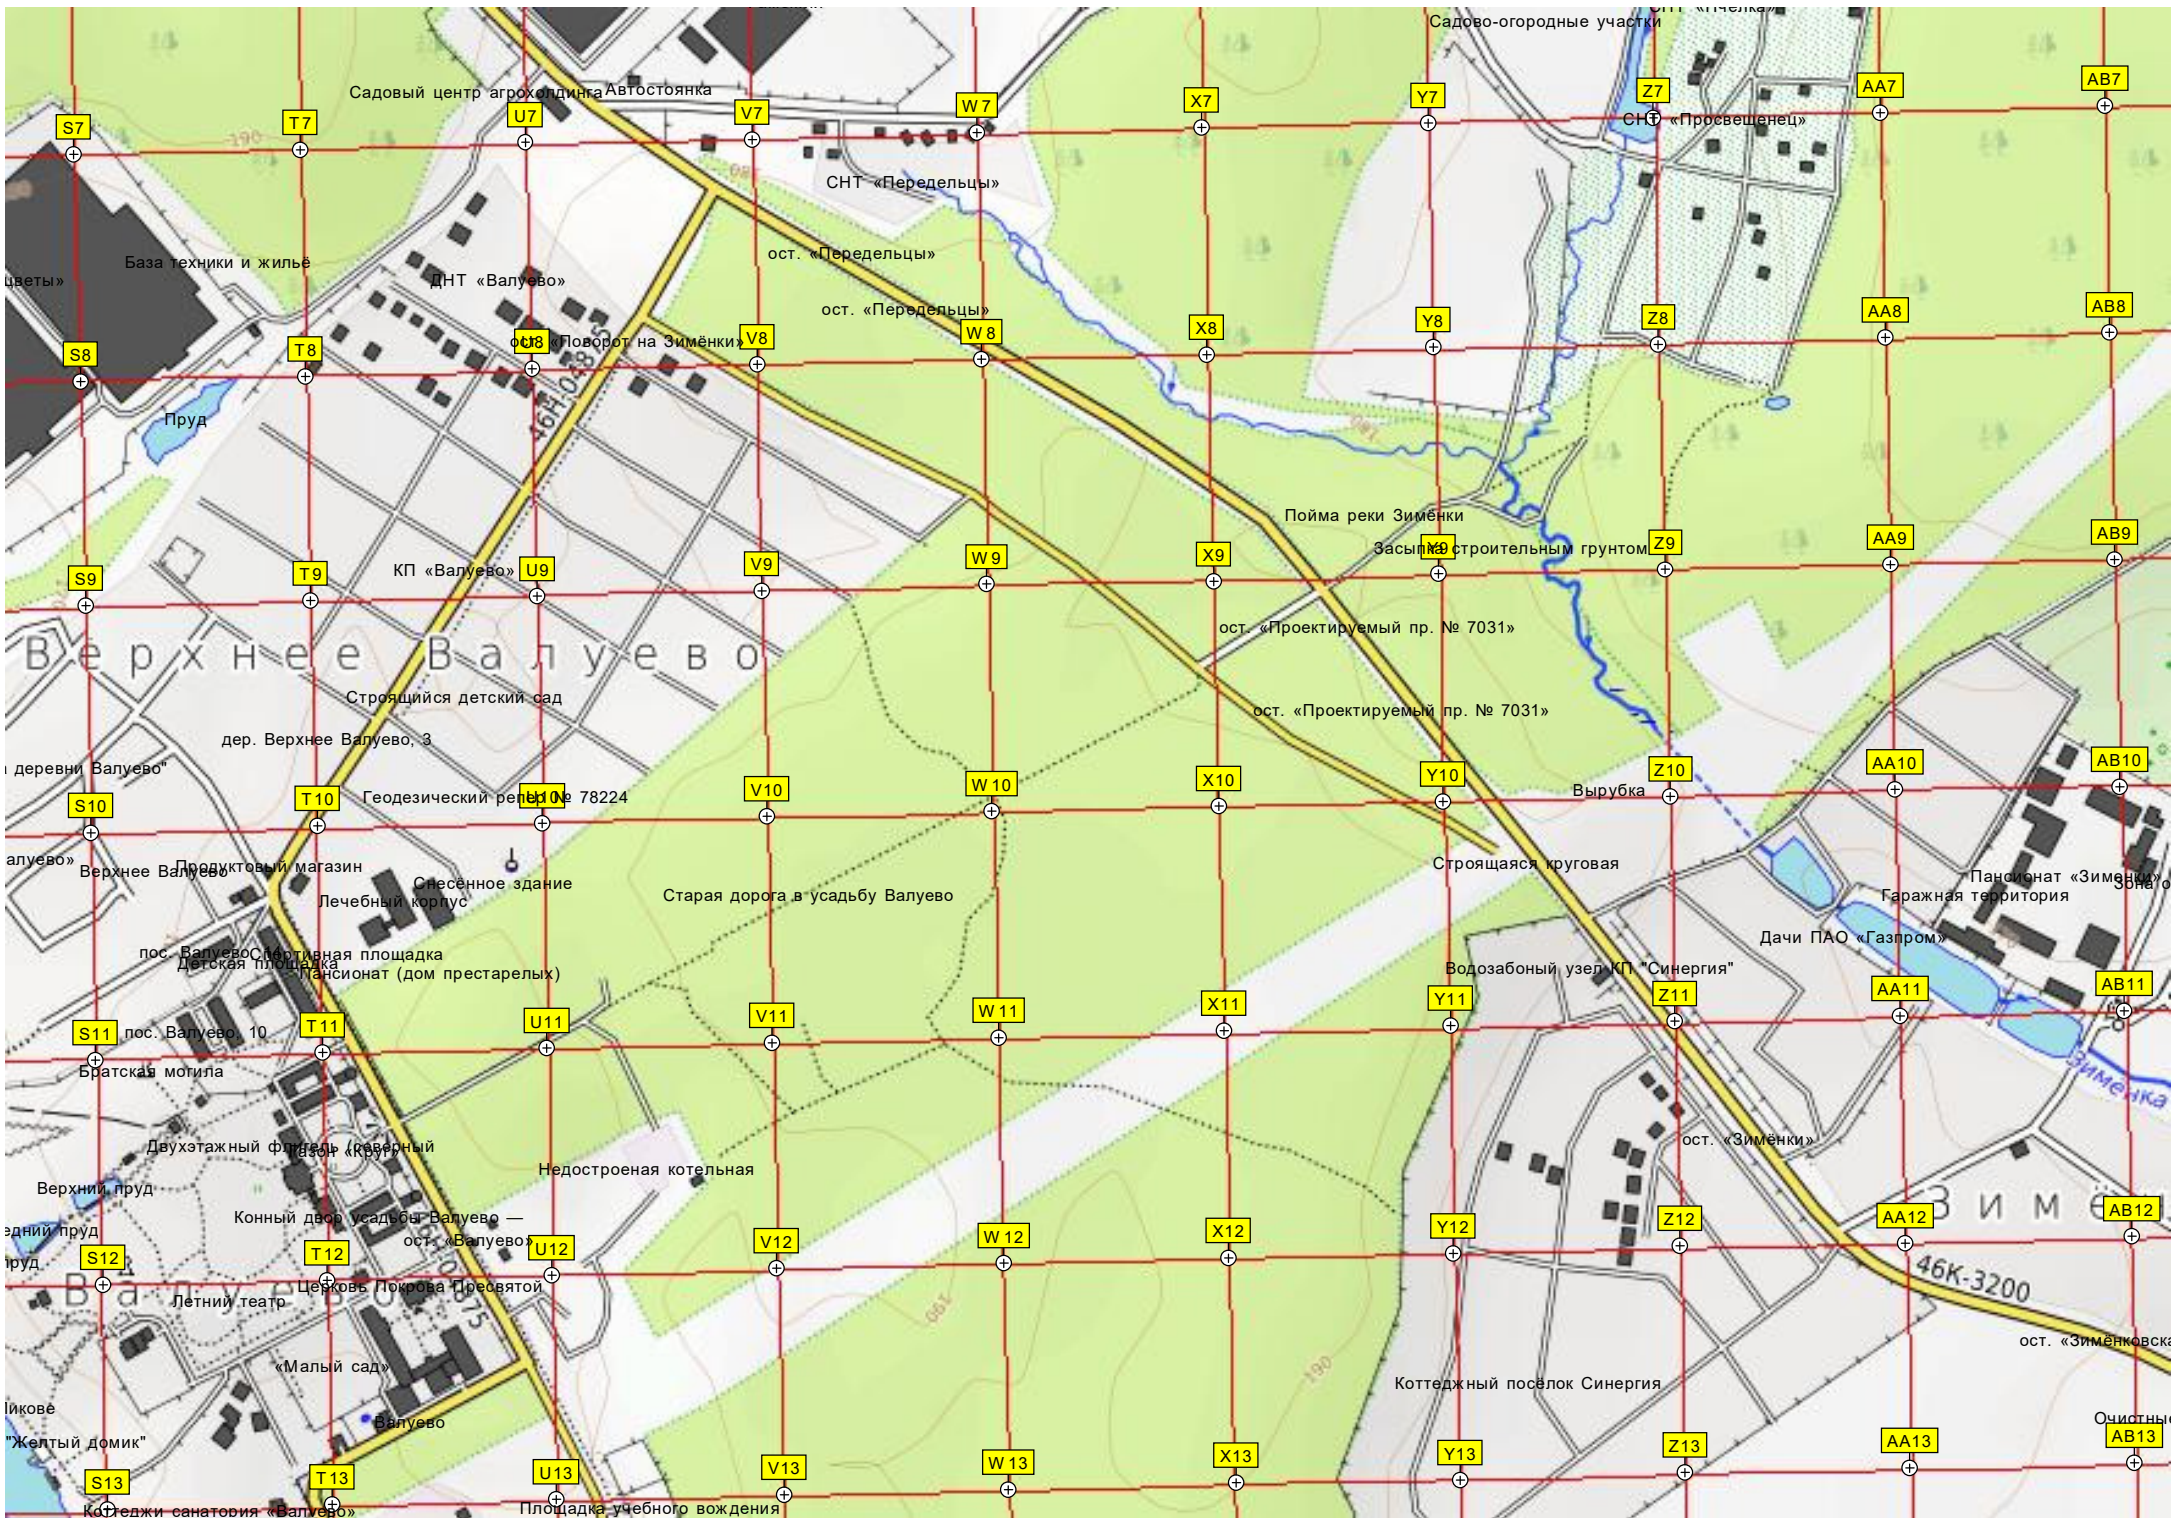

СНТ «Родничок»

СНТ «Сосновый бор - Голенищево»

СНТ «Сосновый бор - Голенищево»

Голенищево

Голенищево

СНТ «Высокое»

СНТ «Высокое»

СНТ «Импульс-Голенищево»

СНТ «Импульс-Голенищево»

Бывшее колхозное поле

Просека

Маринский ручей

Ст

Верхнее Валуево

Садовый центр агрохолдинга Автостоянка

База техники и жилье