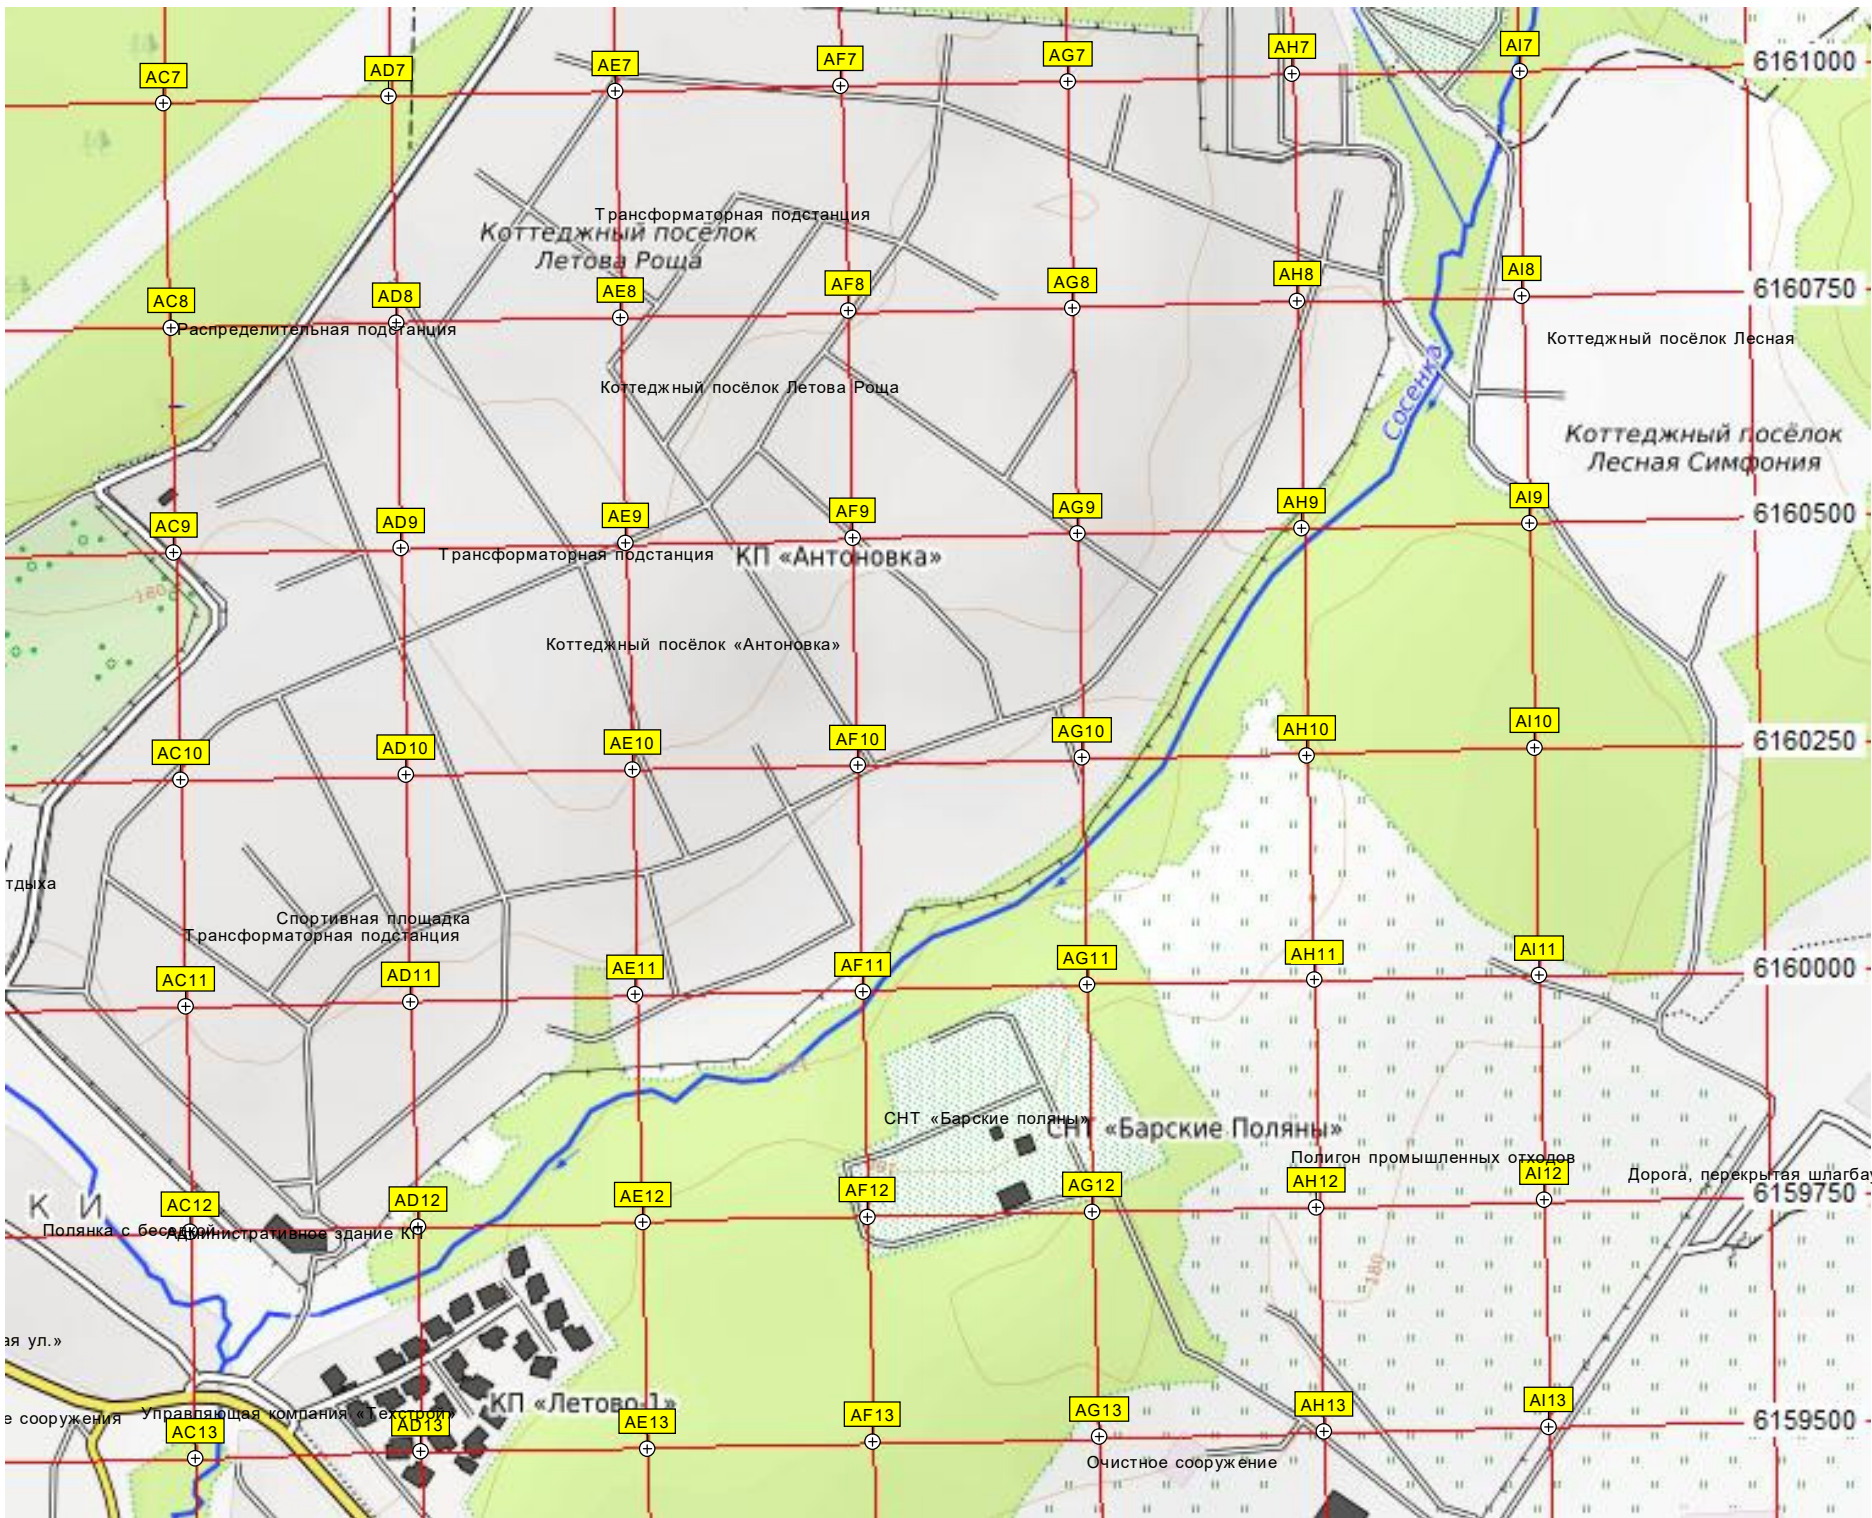

AB9

AB10

AB11

AB12

AB13

46К-3200

ост. «Зименковский»

Очистный