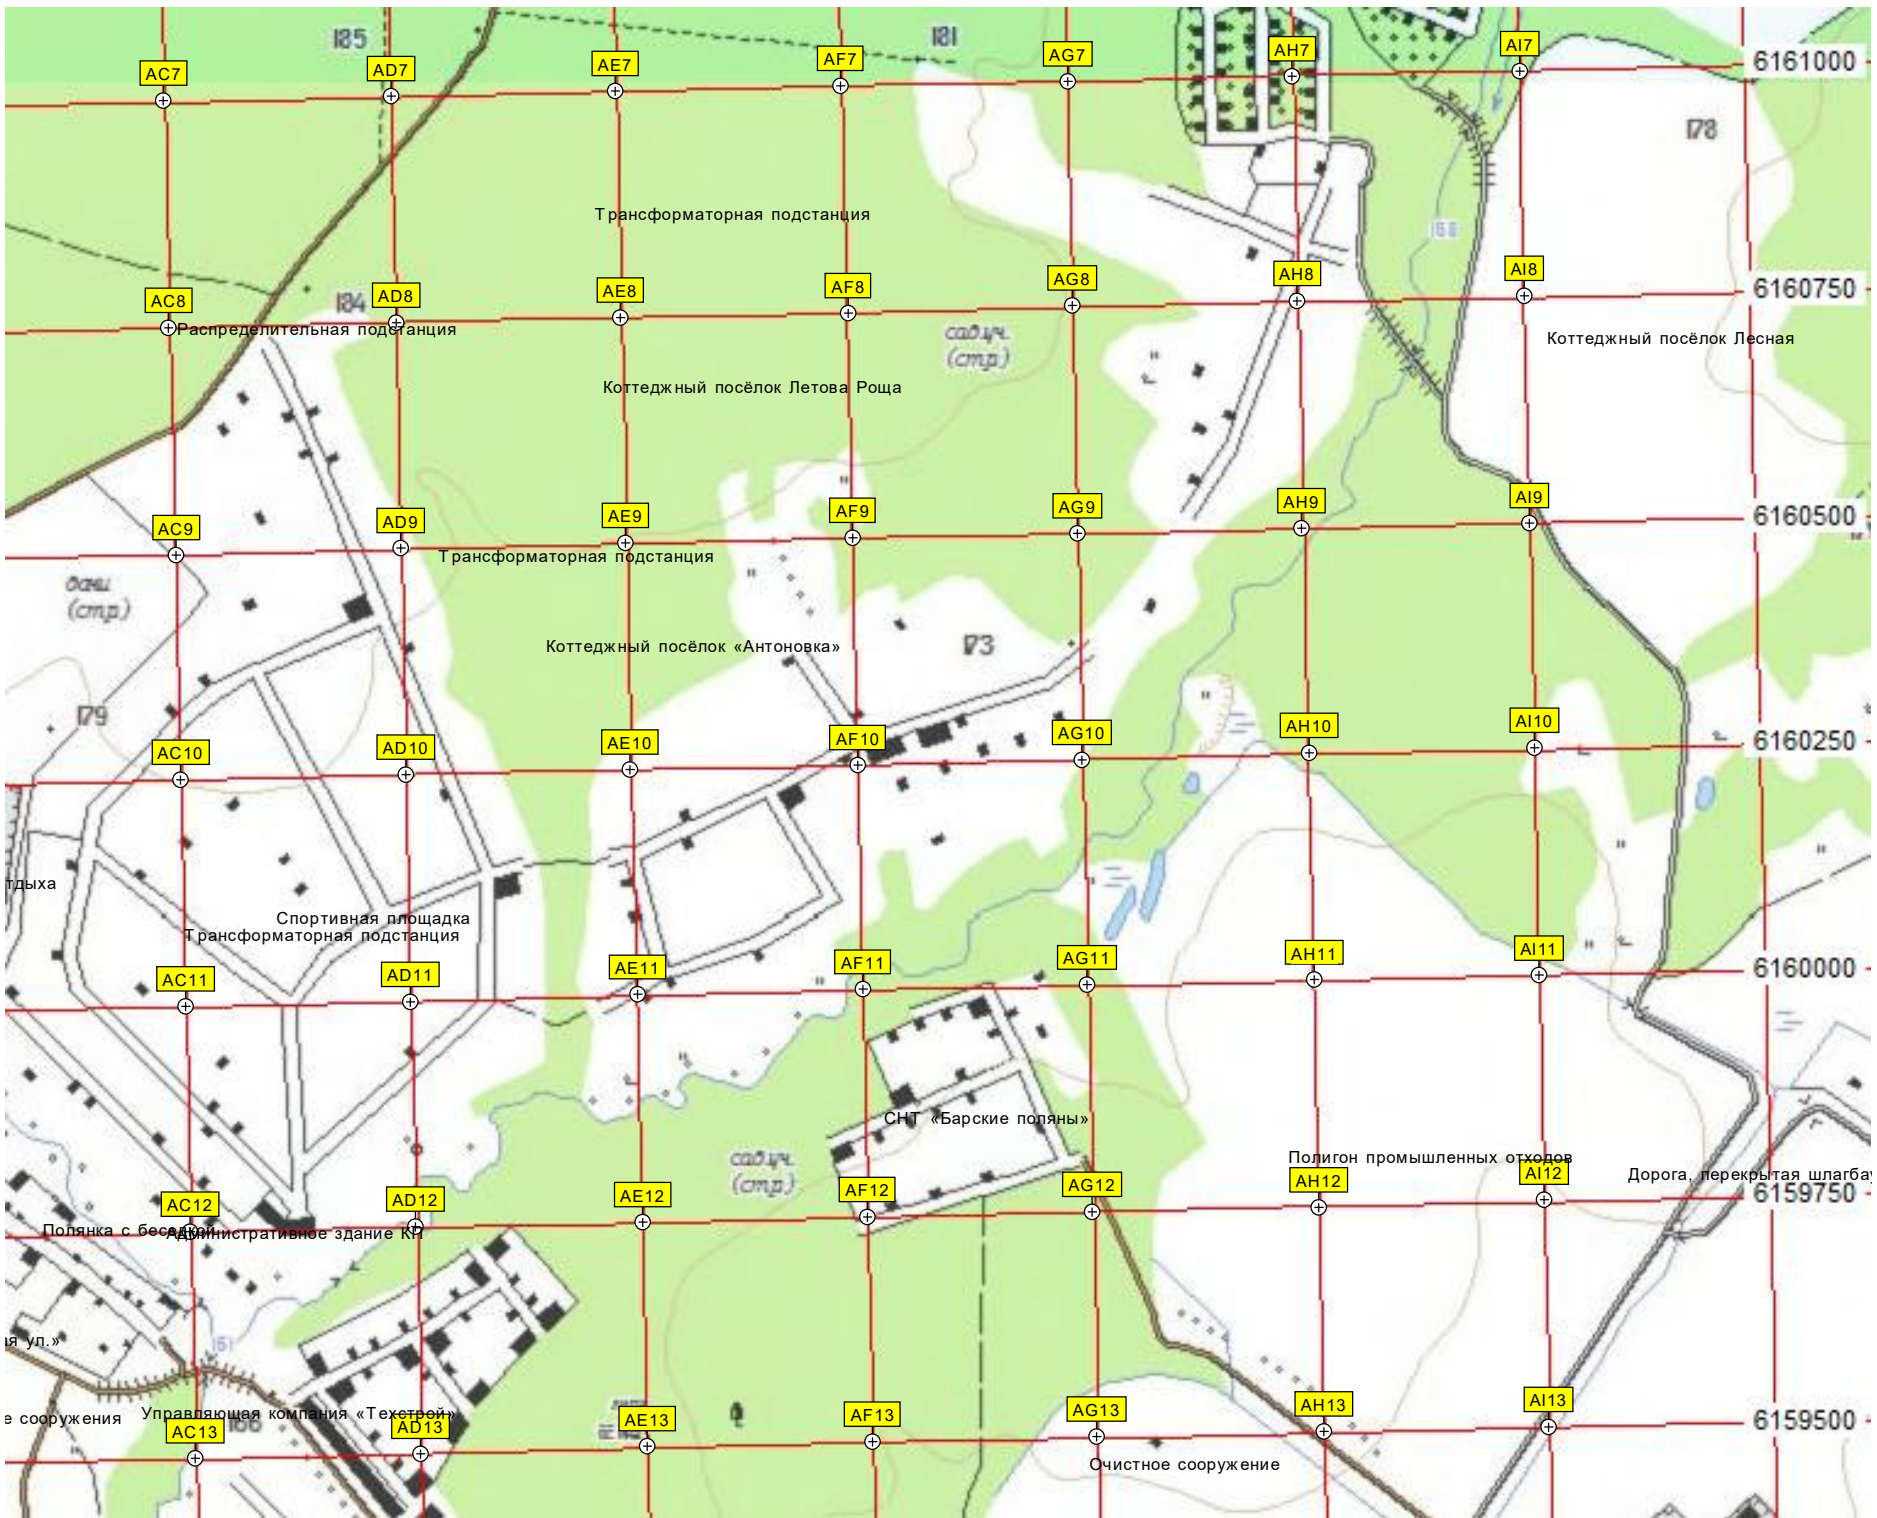

Свалка

Место для сбора мусора

Строящийся общественный парк

Устье Марьино

ост. «Нижнее

Строящийся

ул. Героя России Чернышева, 18
ул. Героя России Чернышева, 26
ул. Героя России Чернышева, 3

ул. Героя России Чернышева, 31
ул. Героя России Чернышева, 40