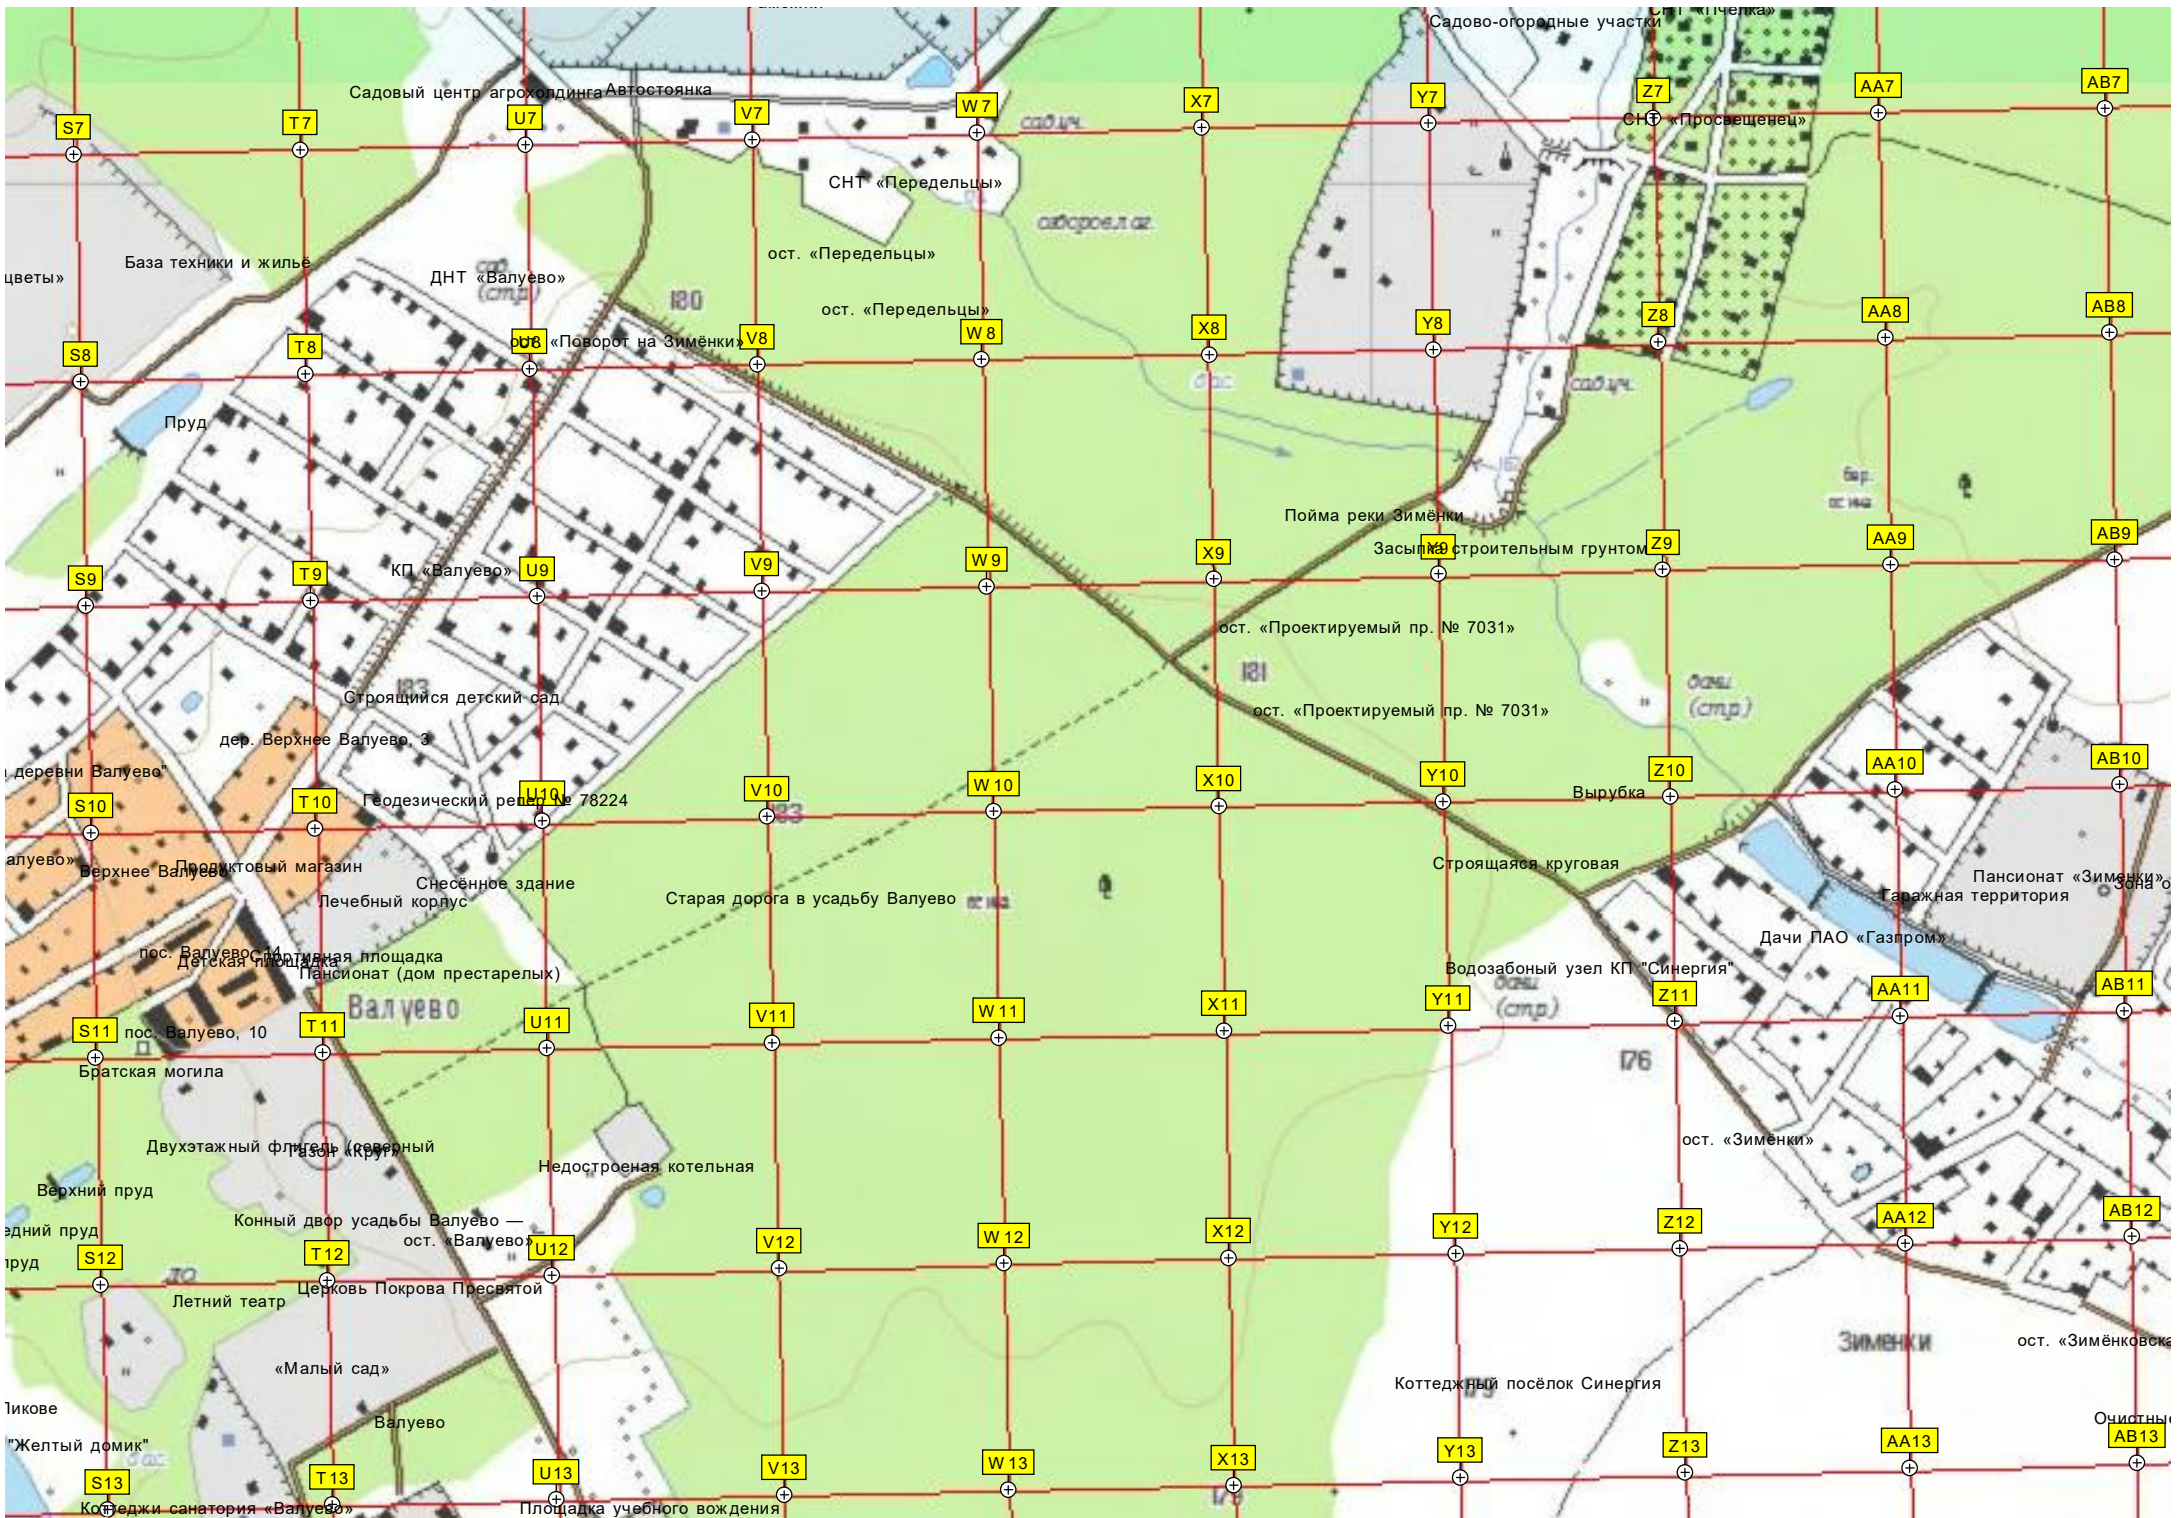

Свалка

Место для сбора мусора

Строящийся общественный парк

Устье Марьино

ост. «Нижнее

Строящийся

ул. Героя России Чернышева, 18
ул. Героя России Чернышева, 26
ул. Героя России Чернышева, 3

ул. Героя России Чернышева, 31
ул. Героя России Чернышева, 40