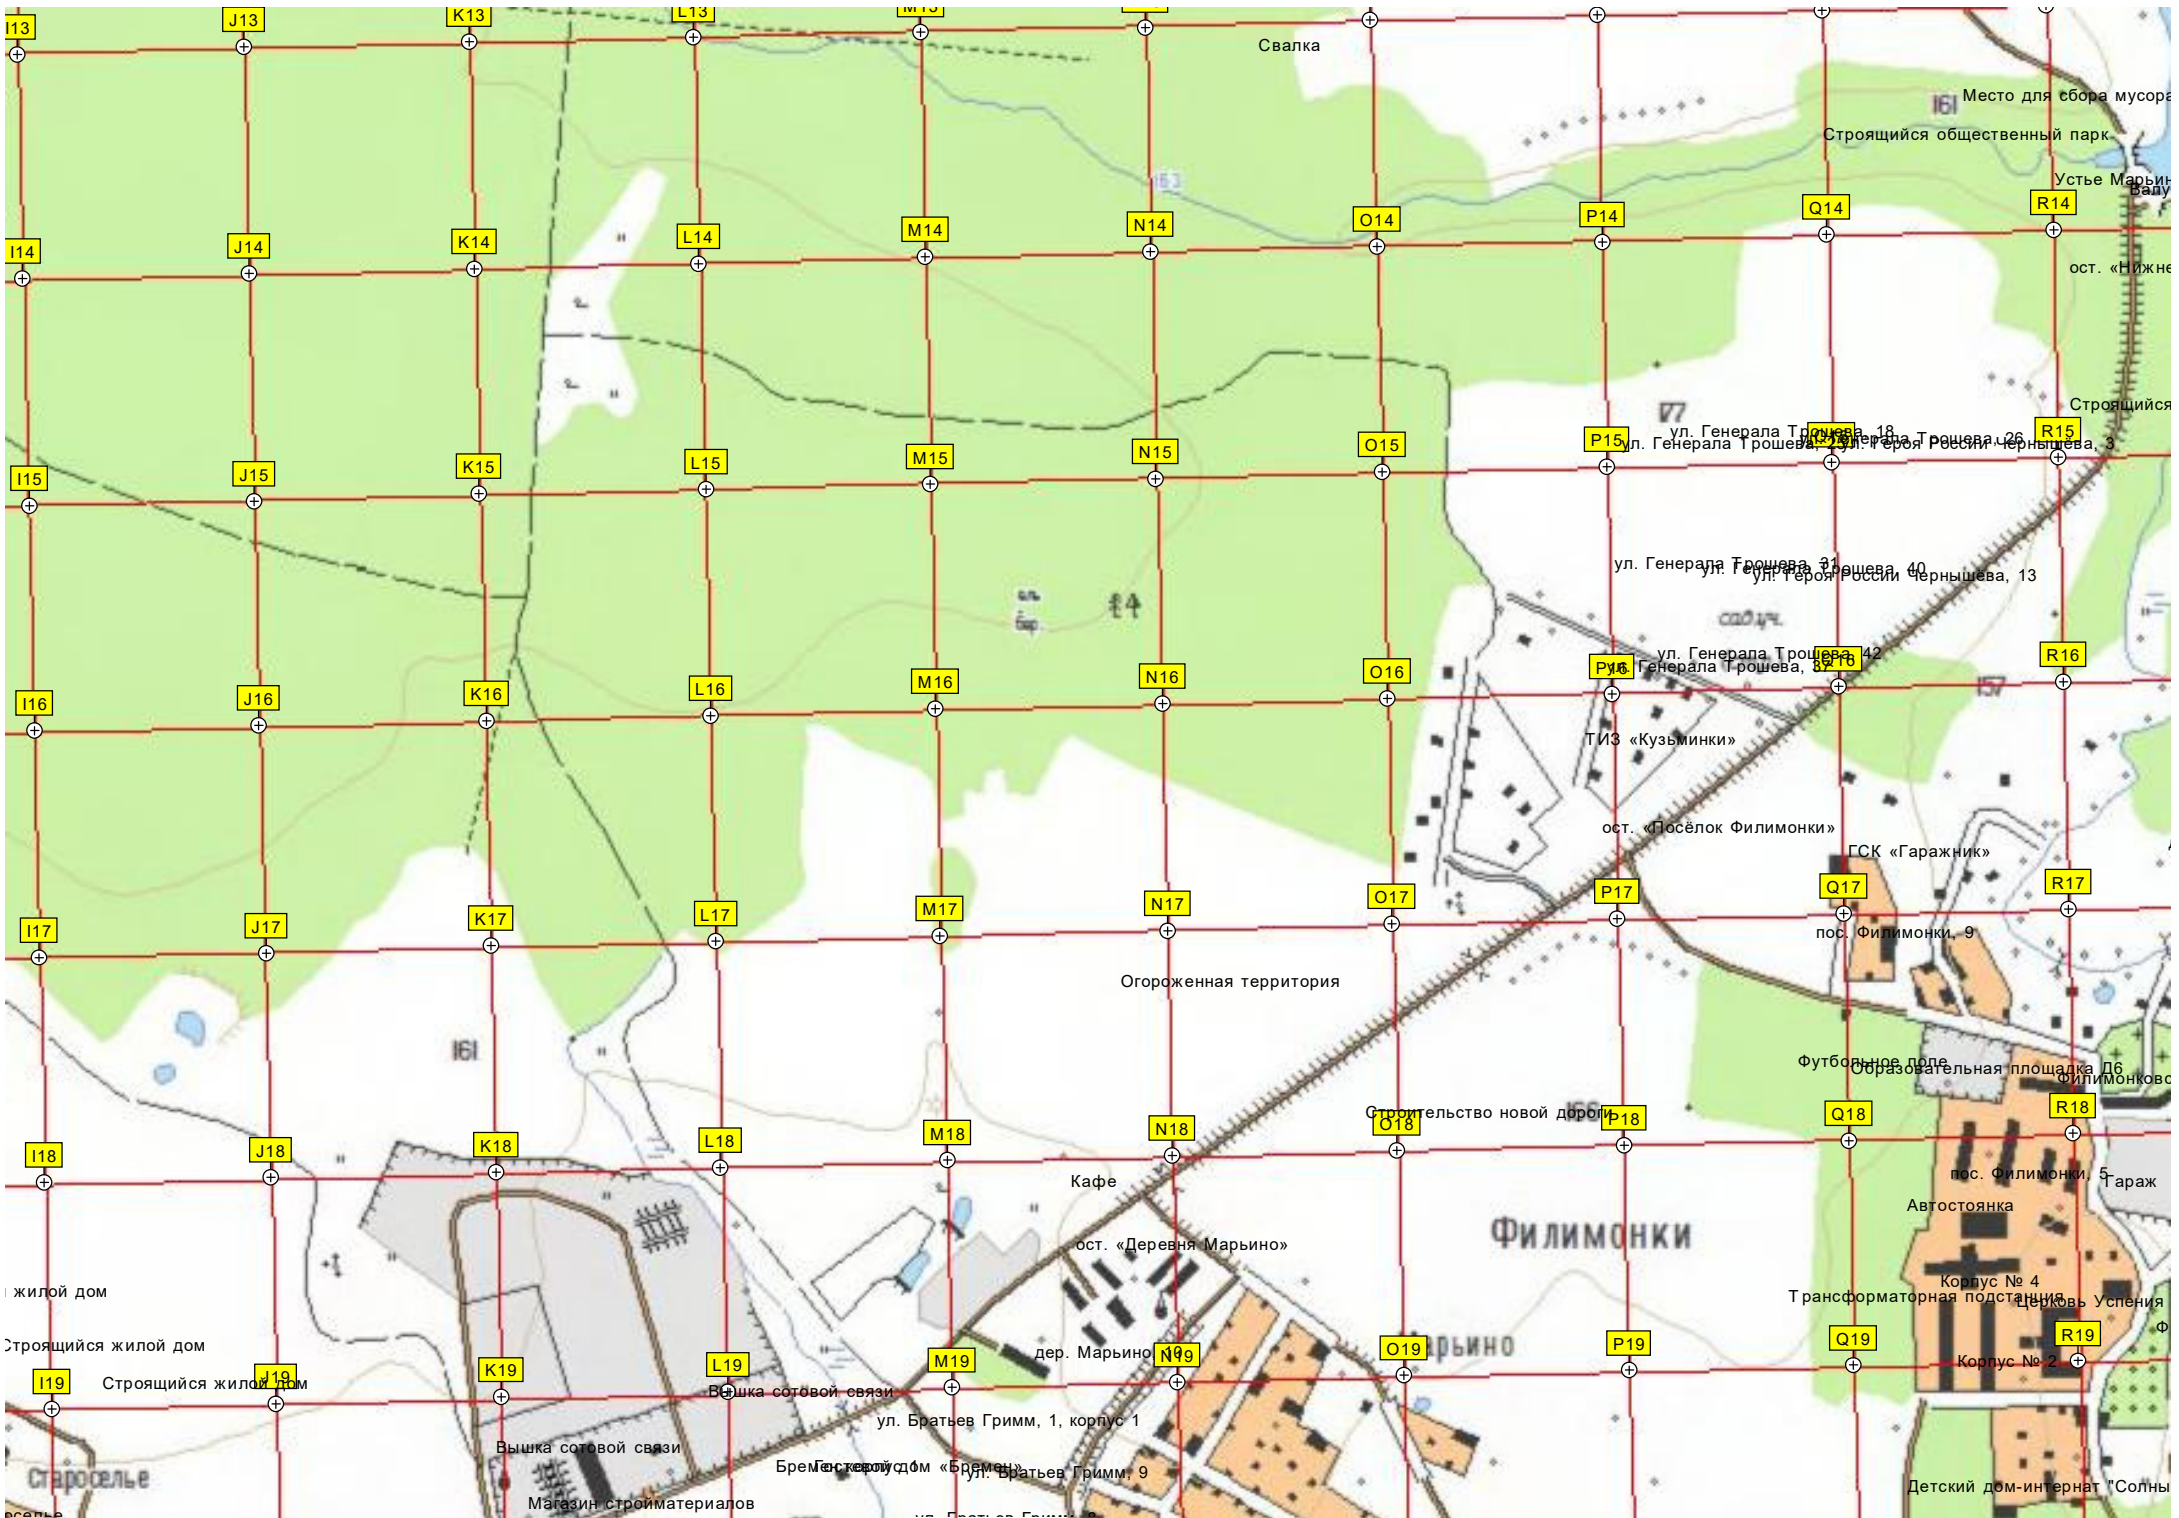

Свалка

Место для сбора мусора

Строящийся общественный парк

Устье Марьино

ост. «Нижнее

Строящийся

ул. Героя России Чернышева, 18
ул. Героя России Чернышева, 26
ул. Героя России Чернышева, 3

ул. Героя России Чернышева, 31
ул. Героя России Чернышева, 40