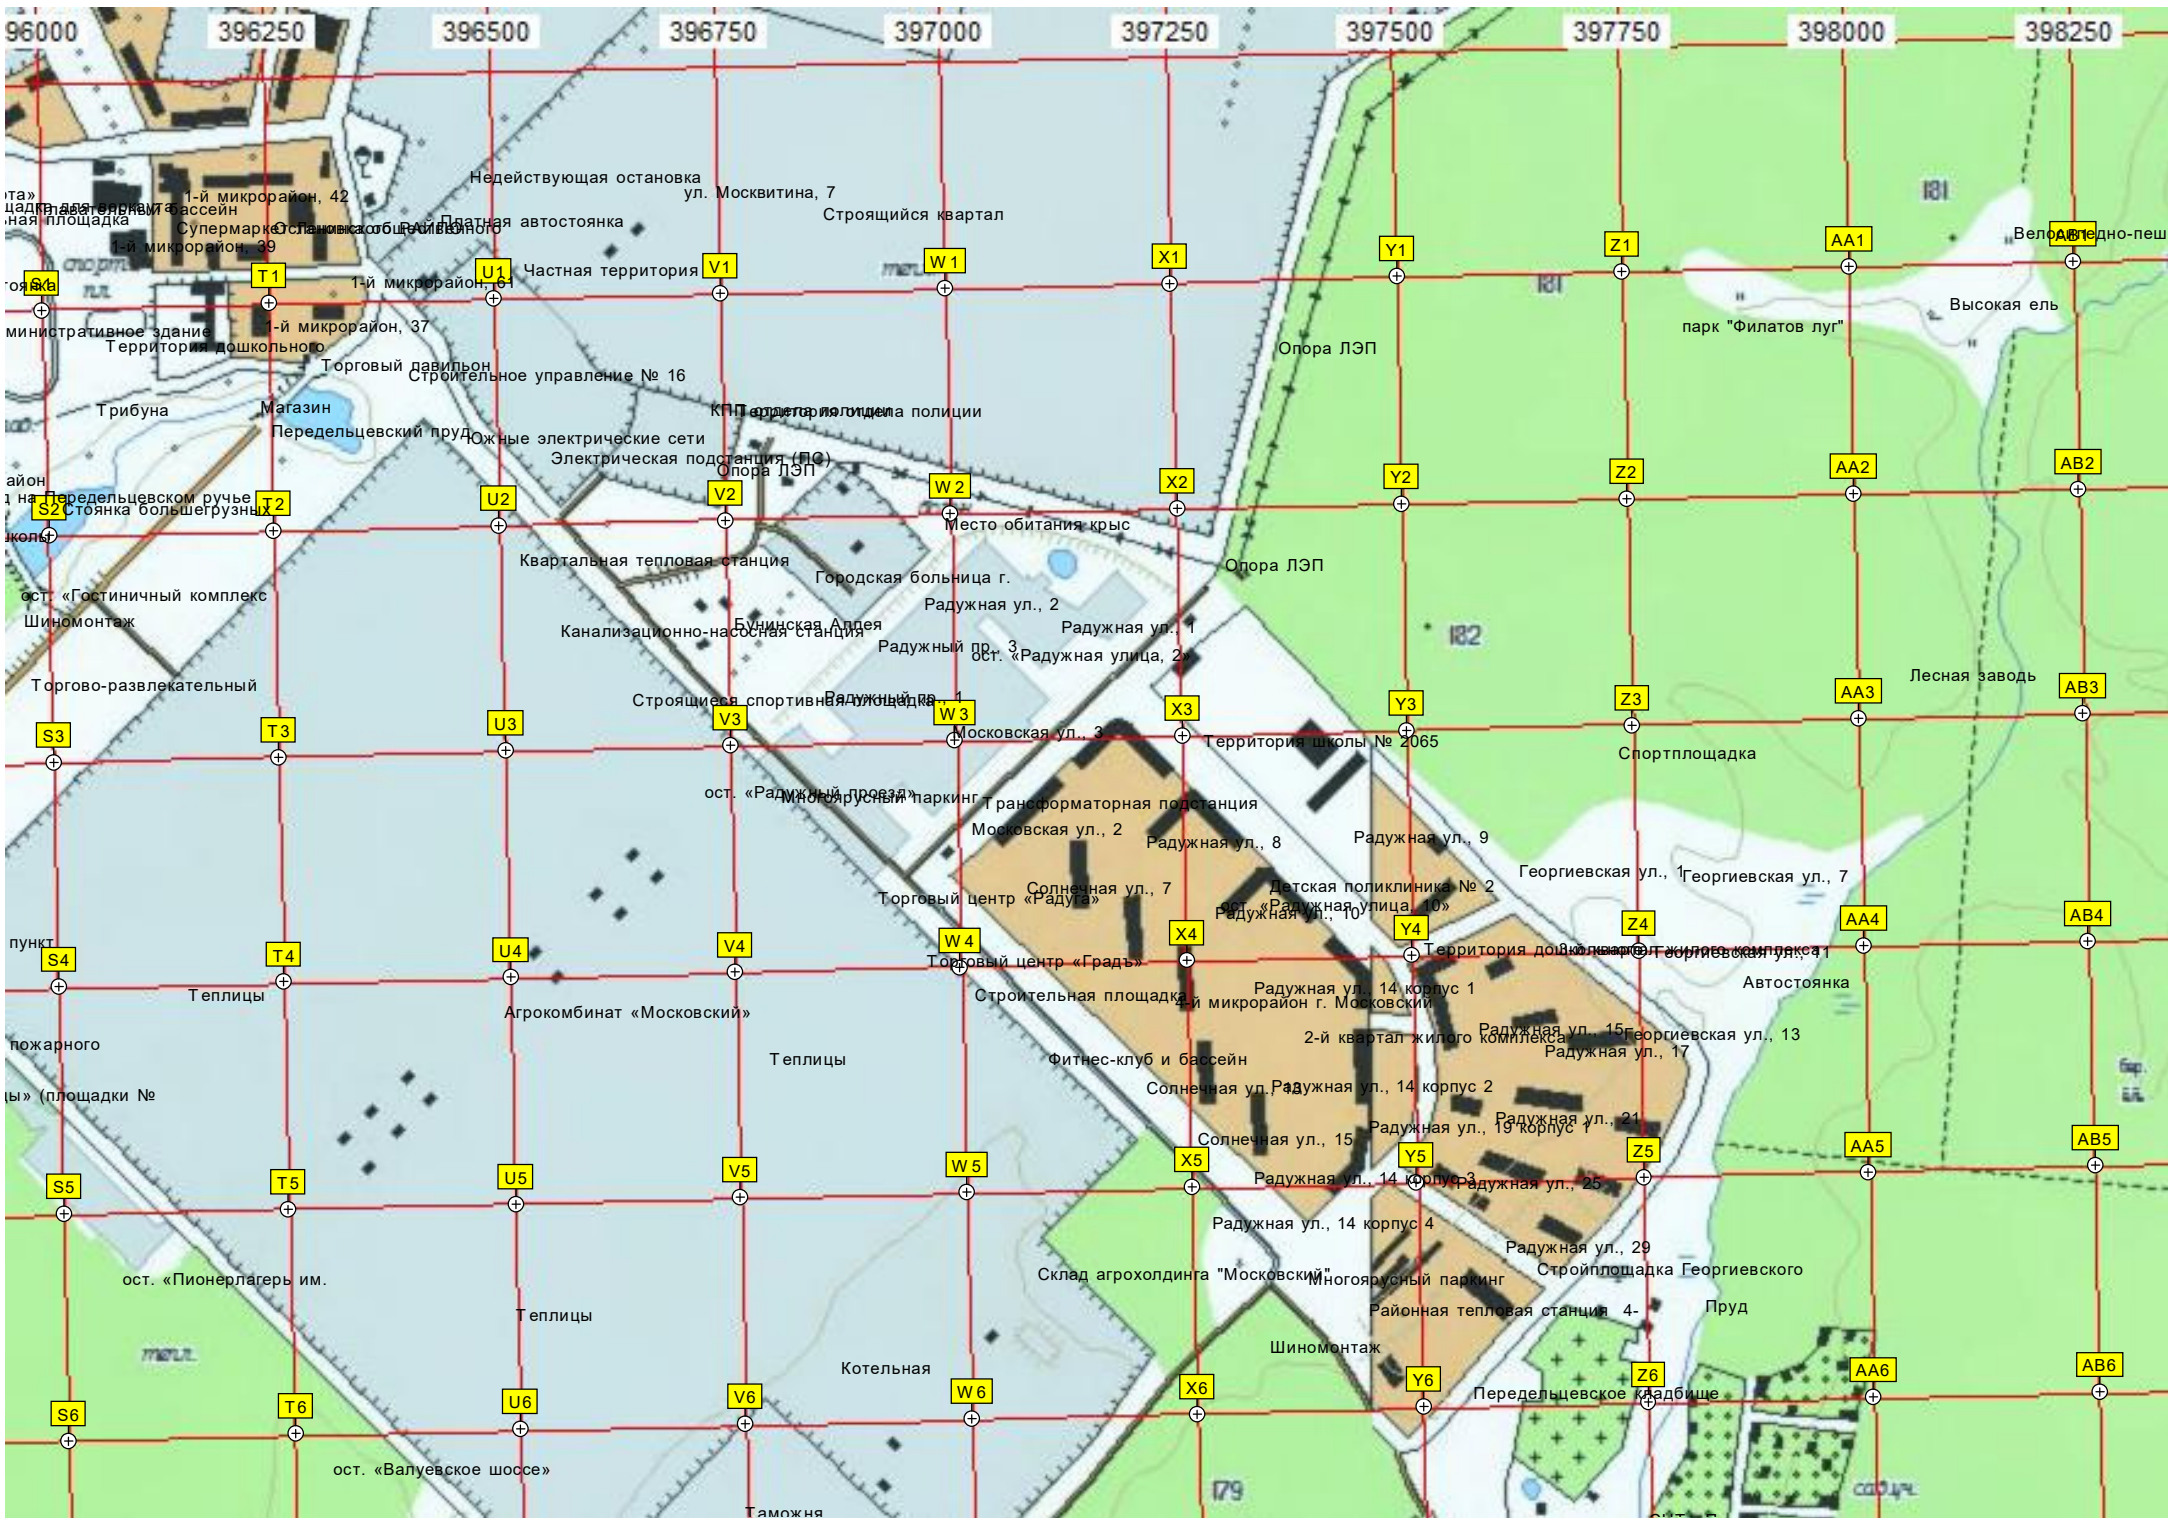

96000 396250 396500 396750 397000 397250 397500 397750 398000 398250

Недействующая остановка
улицы Москвитина, 7
Строящийся квартал
Платная автостоянка
Частная территория
Опора ЛЭП
парк "Филатов луг"
Высокая ель
Велодредно-пешеходный маршрут
1-й микрорайон, 42
1-й микрорайон, 39
1-й микрорайон, 37
1-й микрорайон, 16
Торговый павильон
Строительное управление № 16
Трибуна
Магазин
Передельцевский пруд
Железные электрические сети
Электрическая подстанция (ЛЭП)
Опора ЛЭП
КПТ "Автоматизация" отдела полиции
Канализационно-насосная станция
Городская больница г. Радужная ул., 2
Радужная ул., 1
Радужный пр., 3
Радужная улица, 2
Строящийся спортивный дворец
Радужный пр., 1
Московская ул., 3
Территория школы № 2065
ост. «Радужный проезд»
Трансформаторная подстанция
Московская ул., 2
Радужная ул., 8
Радужная ул., 9
Солнечная ул., 7
Детская поликлиника № 2
Радужная ул., 10
Радужная ул., 10
Территория дошкольного учреждения
Территория дошкольного учреждения
Торговый центр «Радуга»
Торговый центр «Град»
Радужная ул., 14 корпус 1
4-й микрорайон г. Московский
Автостоянка
Теплицы
Агрокомбинат «Московский»
Теплицы
Фитнес-клуб и бассейн
Солнечная ул. Радужная ул., 14 корпус 2
Солнечная ул., 15
Радужная ул., 15
Радужная ул., 17
Радужная ул., 14 корпус 3
Радужная ул., 21
Радужная ул., 19 корпус 1
Радужная ул., 25
Радужная ул., 14 корпус 4
Радужная ул., 29
Склад агрохолдинга "Московский"
Многоярусный паркинг
Районная тепловая станция 4-й микрорайон г. Московский
Стройплощадка Георгиевского
Пруд
Шиномонтаж
Передельцевское кладбище

ост. «Валуевское шоссе»
Таможня