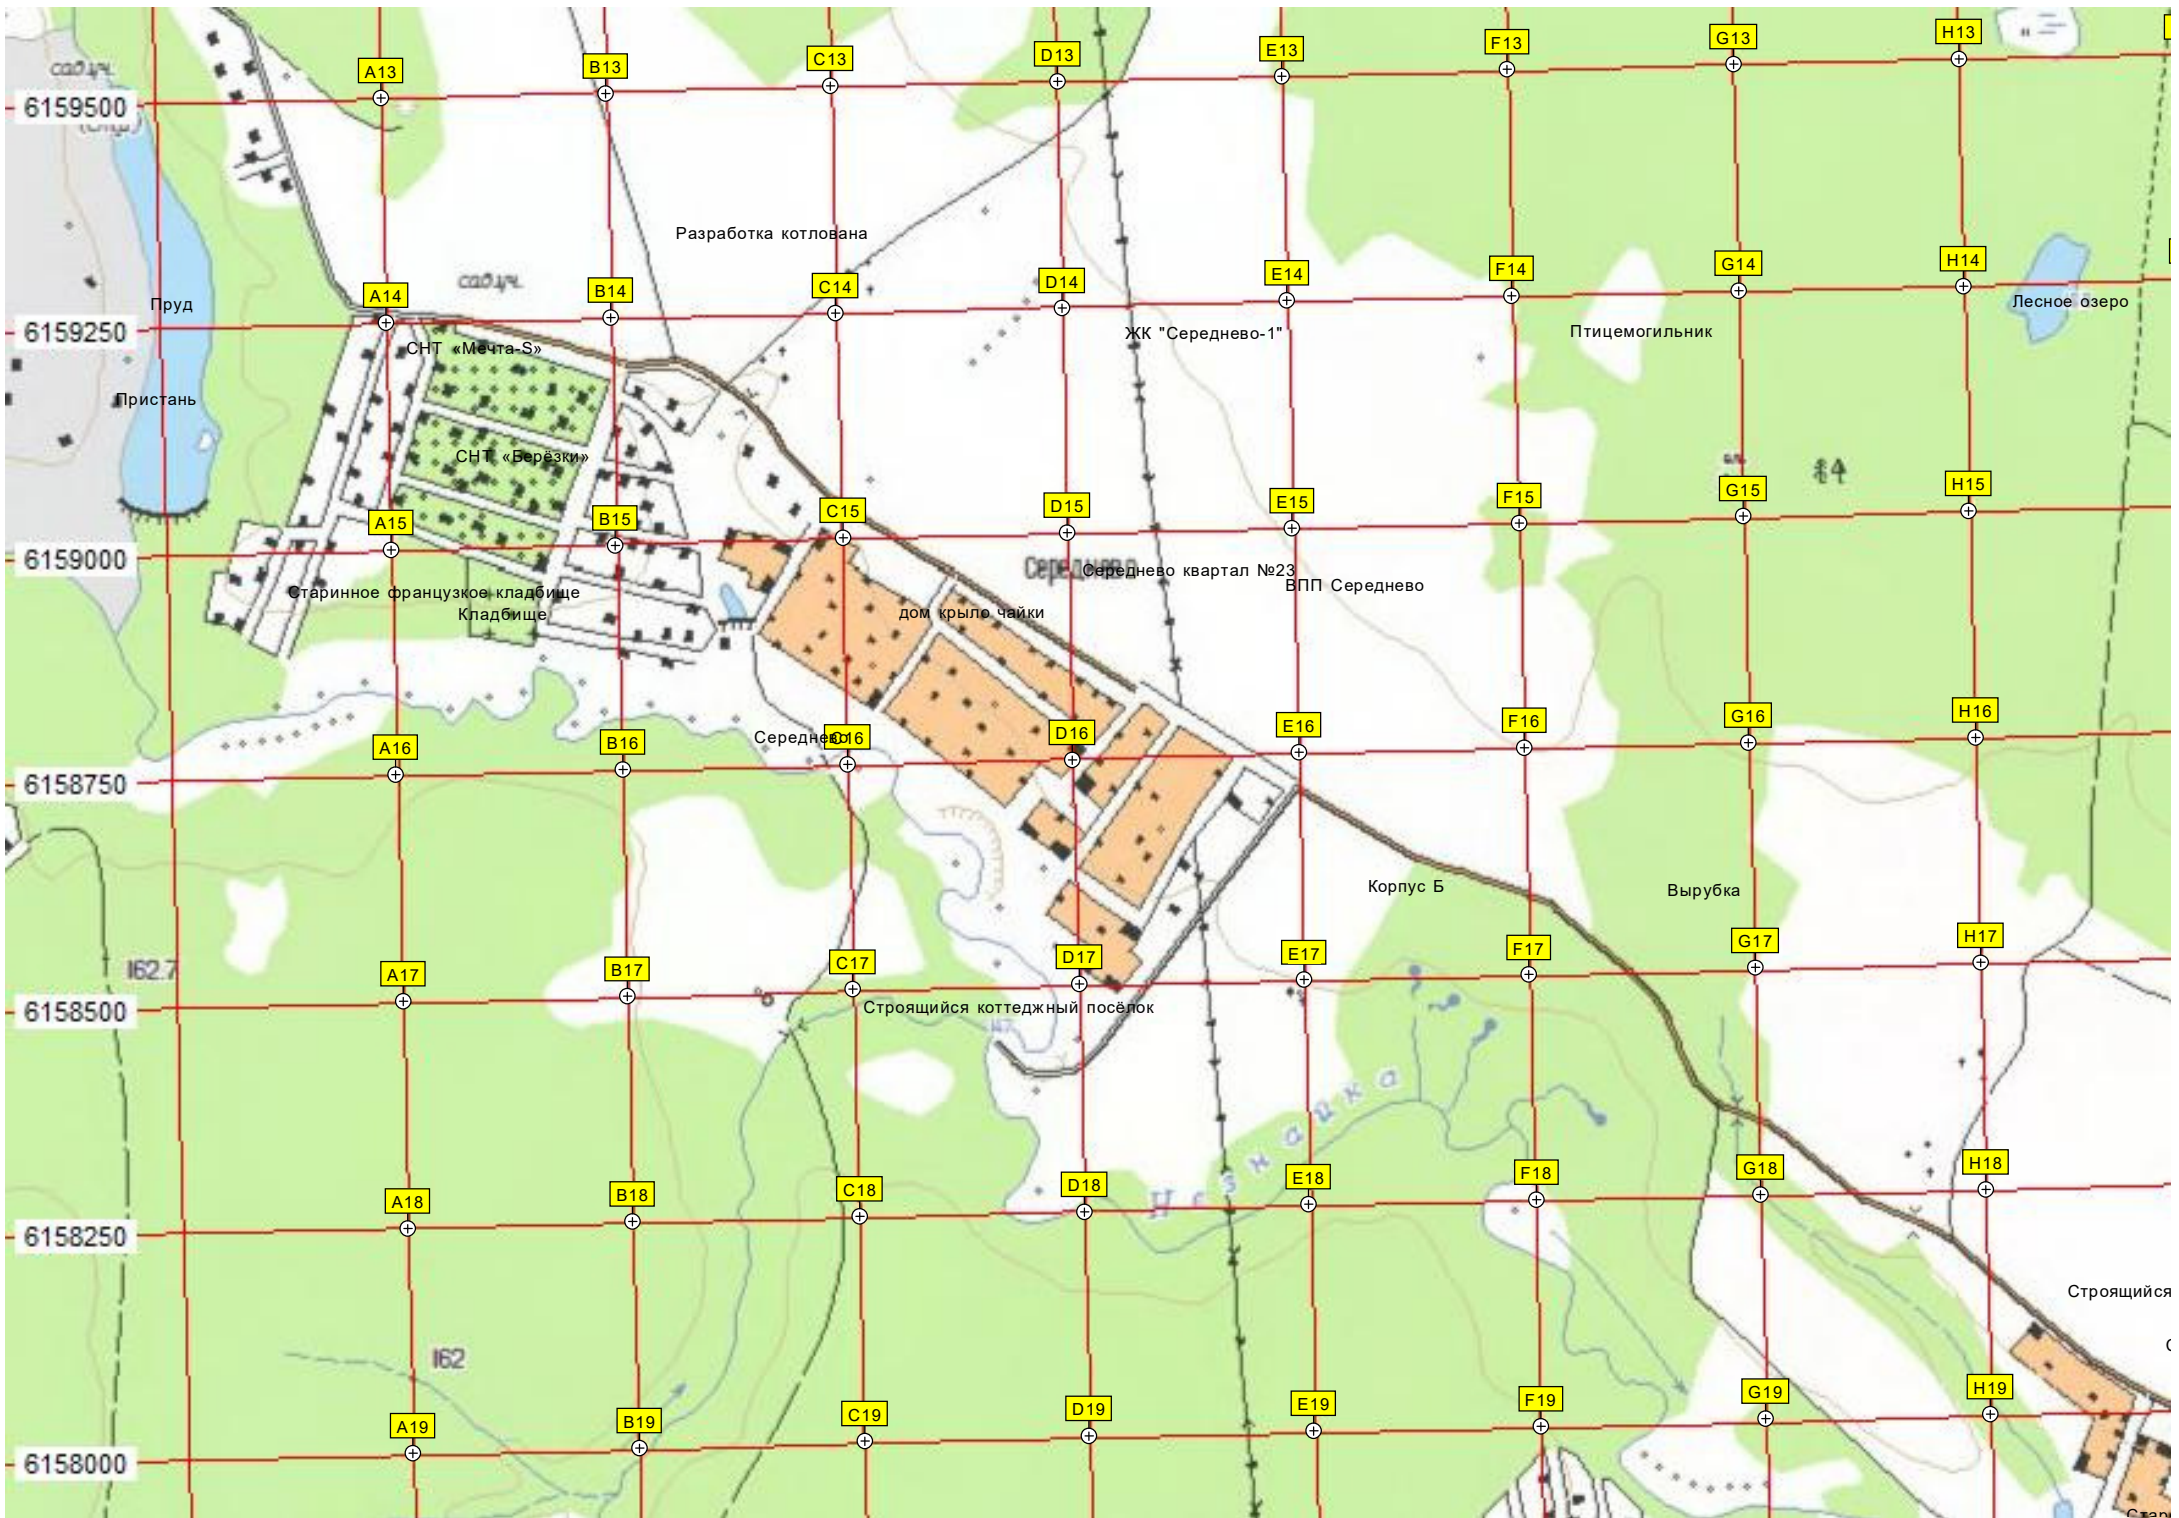

Свалка

Место для сбора мусора

Строящийся общественный парк

Устье Марьино

ост. «Нижнее

Строящийся

ул. Героя России Чернышева, 18
ул. Героя России Чернышева, 26
ул. Героя России Чернышева, 3

ул. Героя России Чернышева, 31
ул. Героя России Чернышева, 40