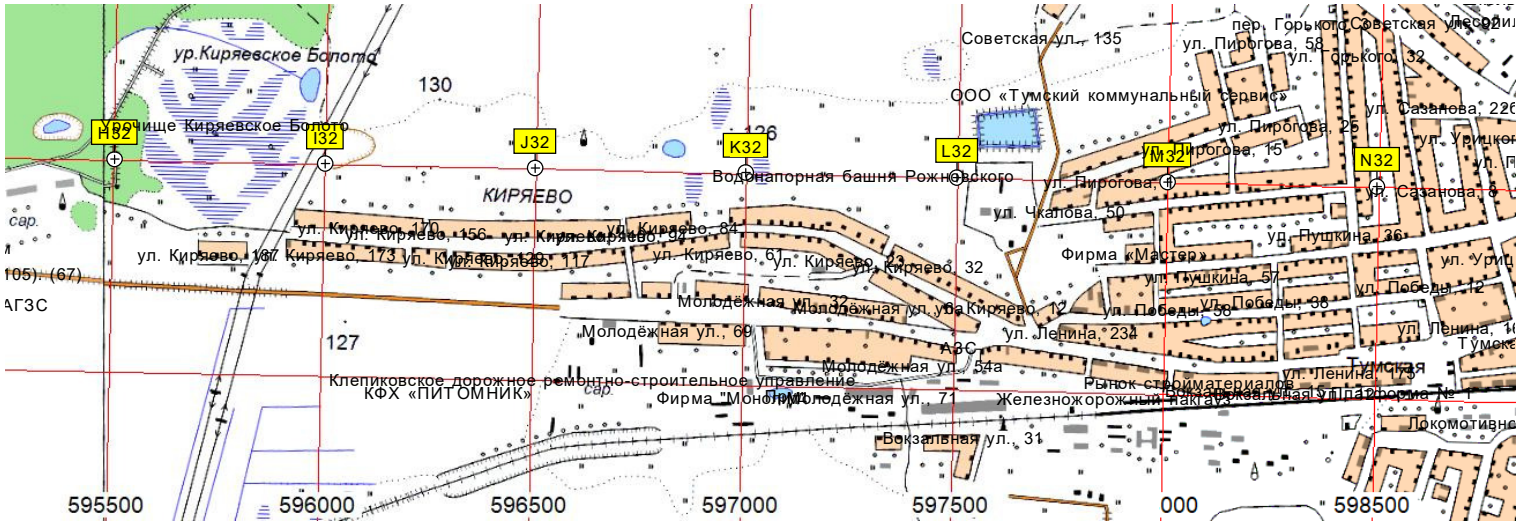

F31

G31

Проектная линия газопровода

Макарово

Быково

Быково

Урочище Коряев

ур. Кирыевское Болото