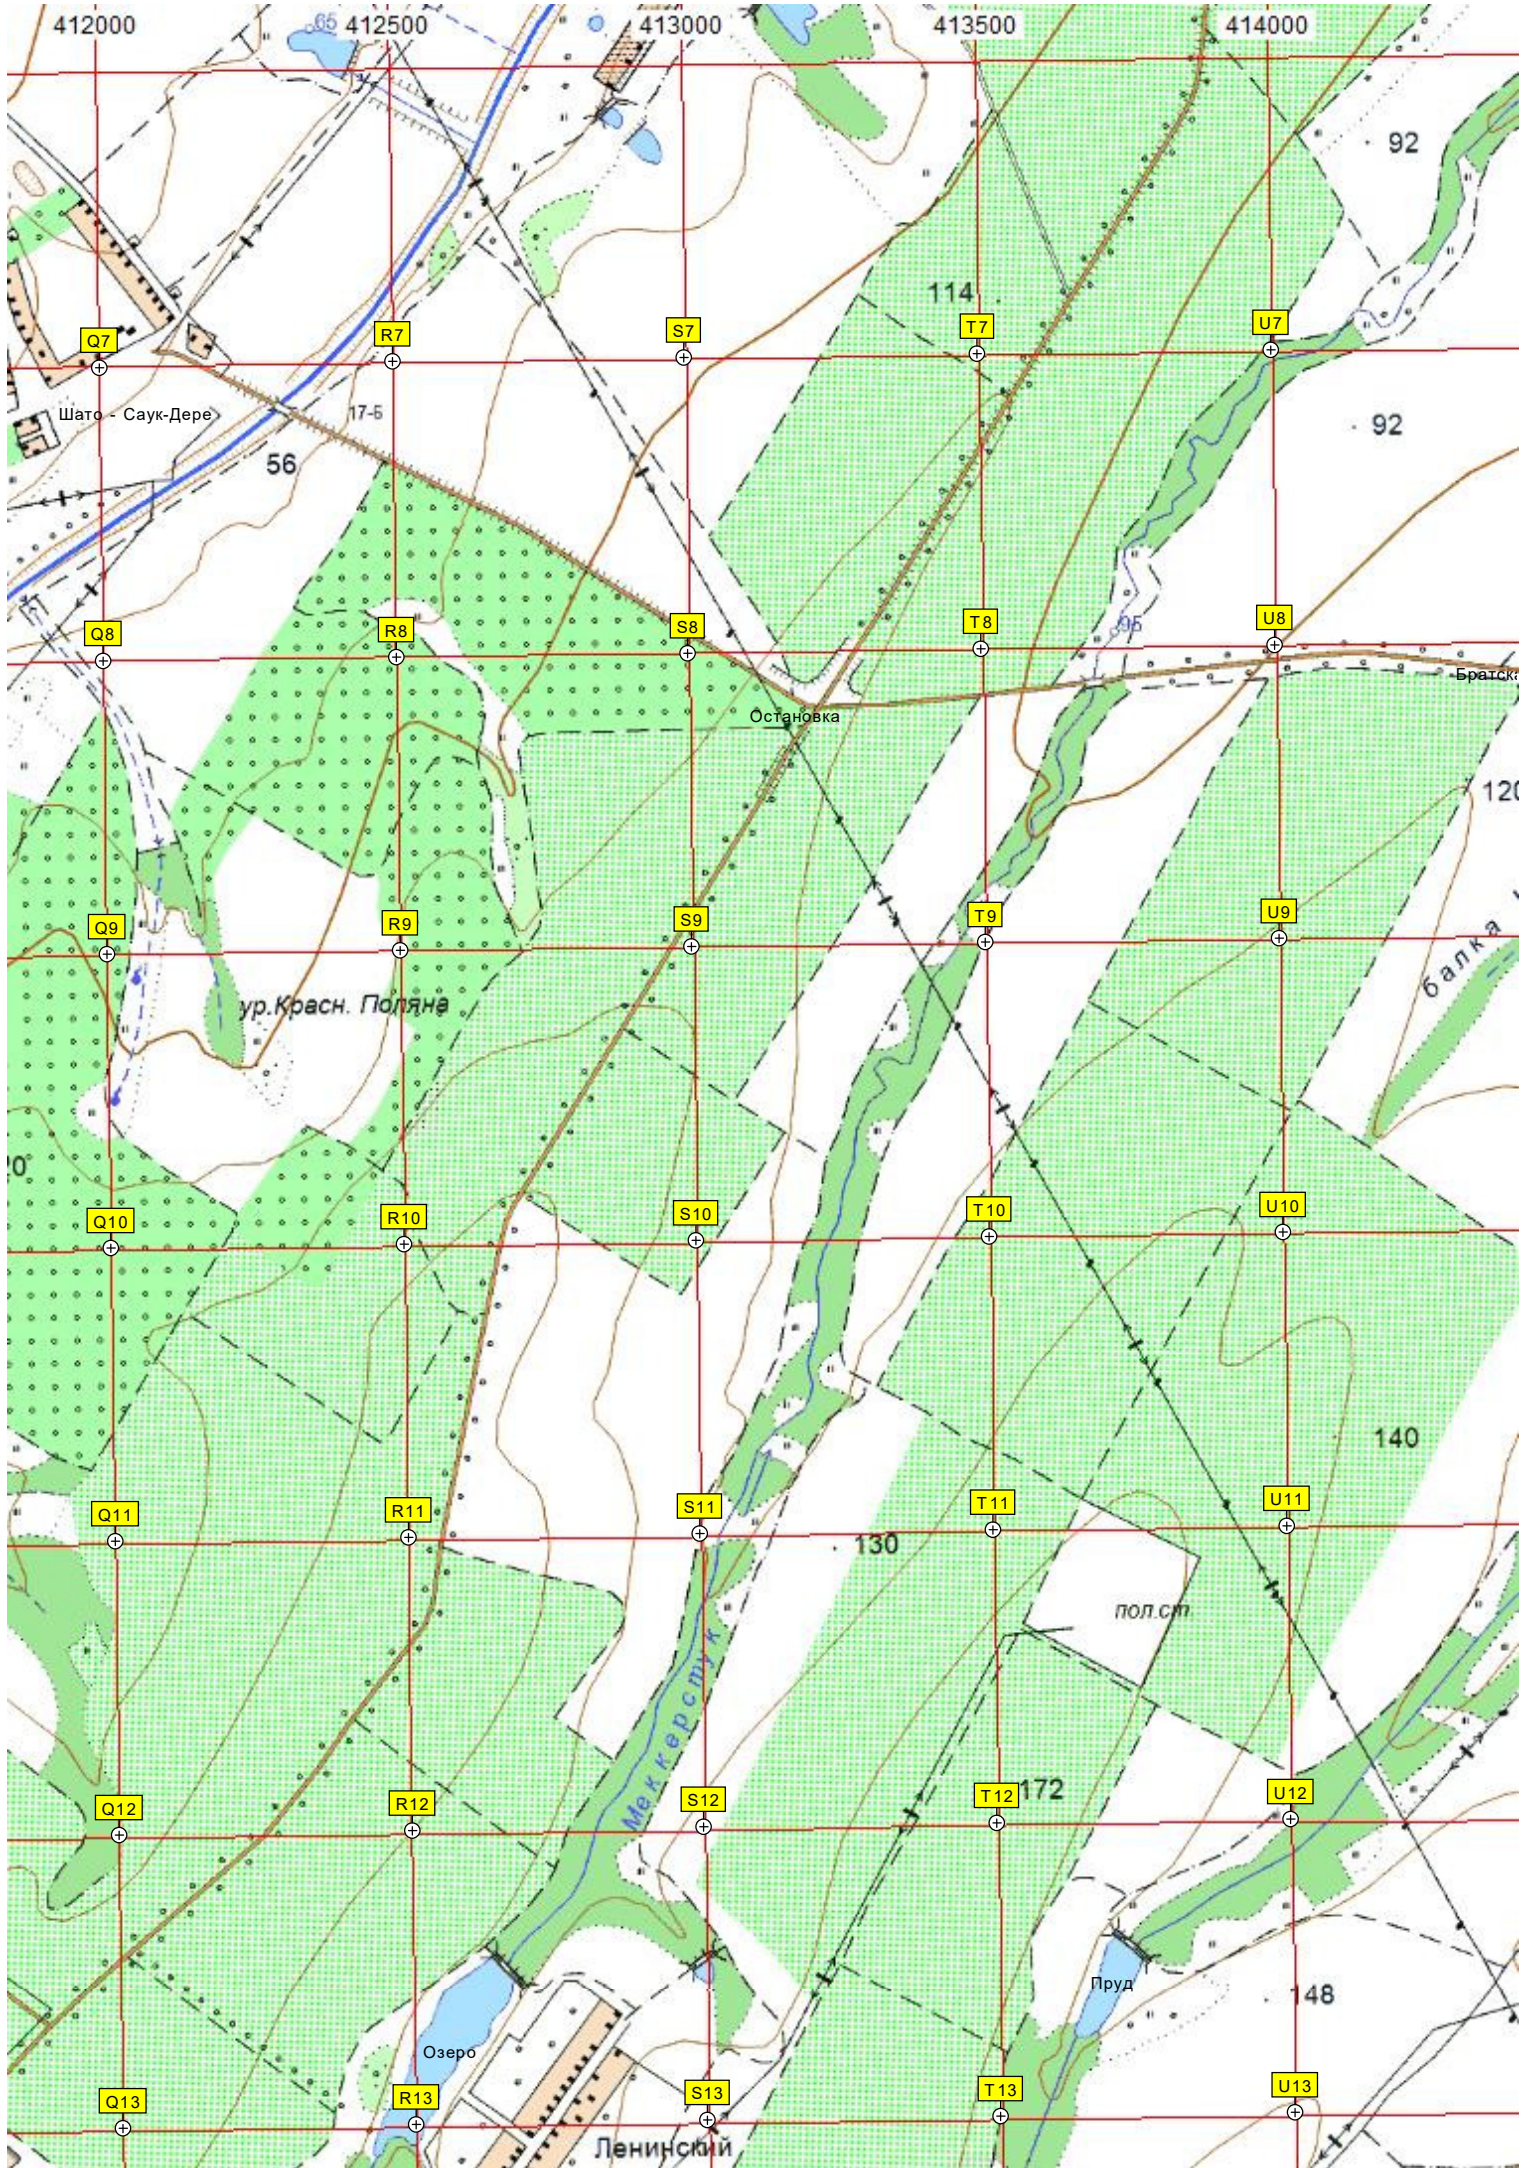

Теннисные корты

Участок нефтепровода

Первенец

Лескарский

Первенец

4974500

Урочище Дессе

4974000

Гочевска

р. Дессери

4973500

117

4973000

215

дубяк

4972500

23

225

4972000

234

193

4971500

дубяк

229

4971000

Средбак уч

181

412000

412500

413000

413500

414000