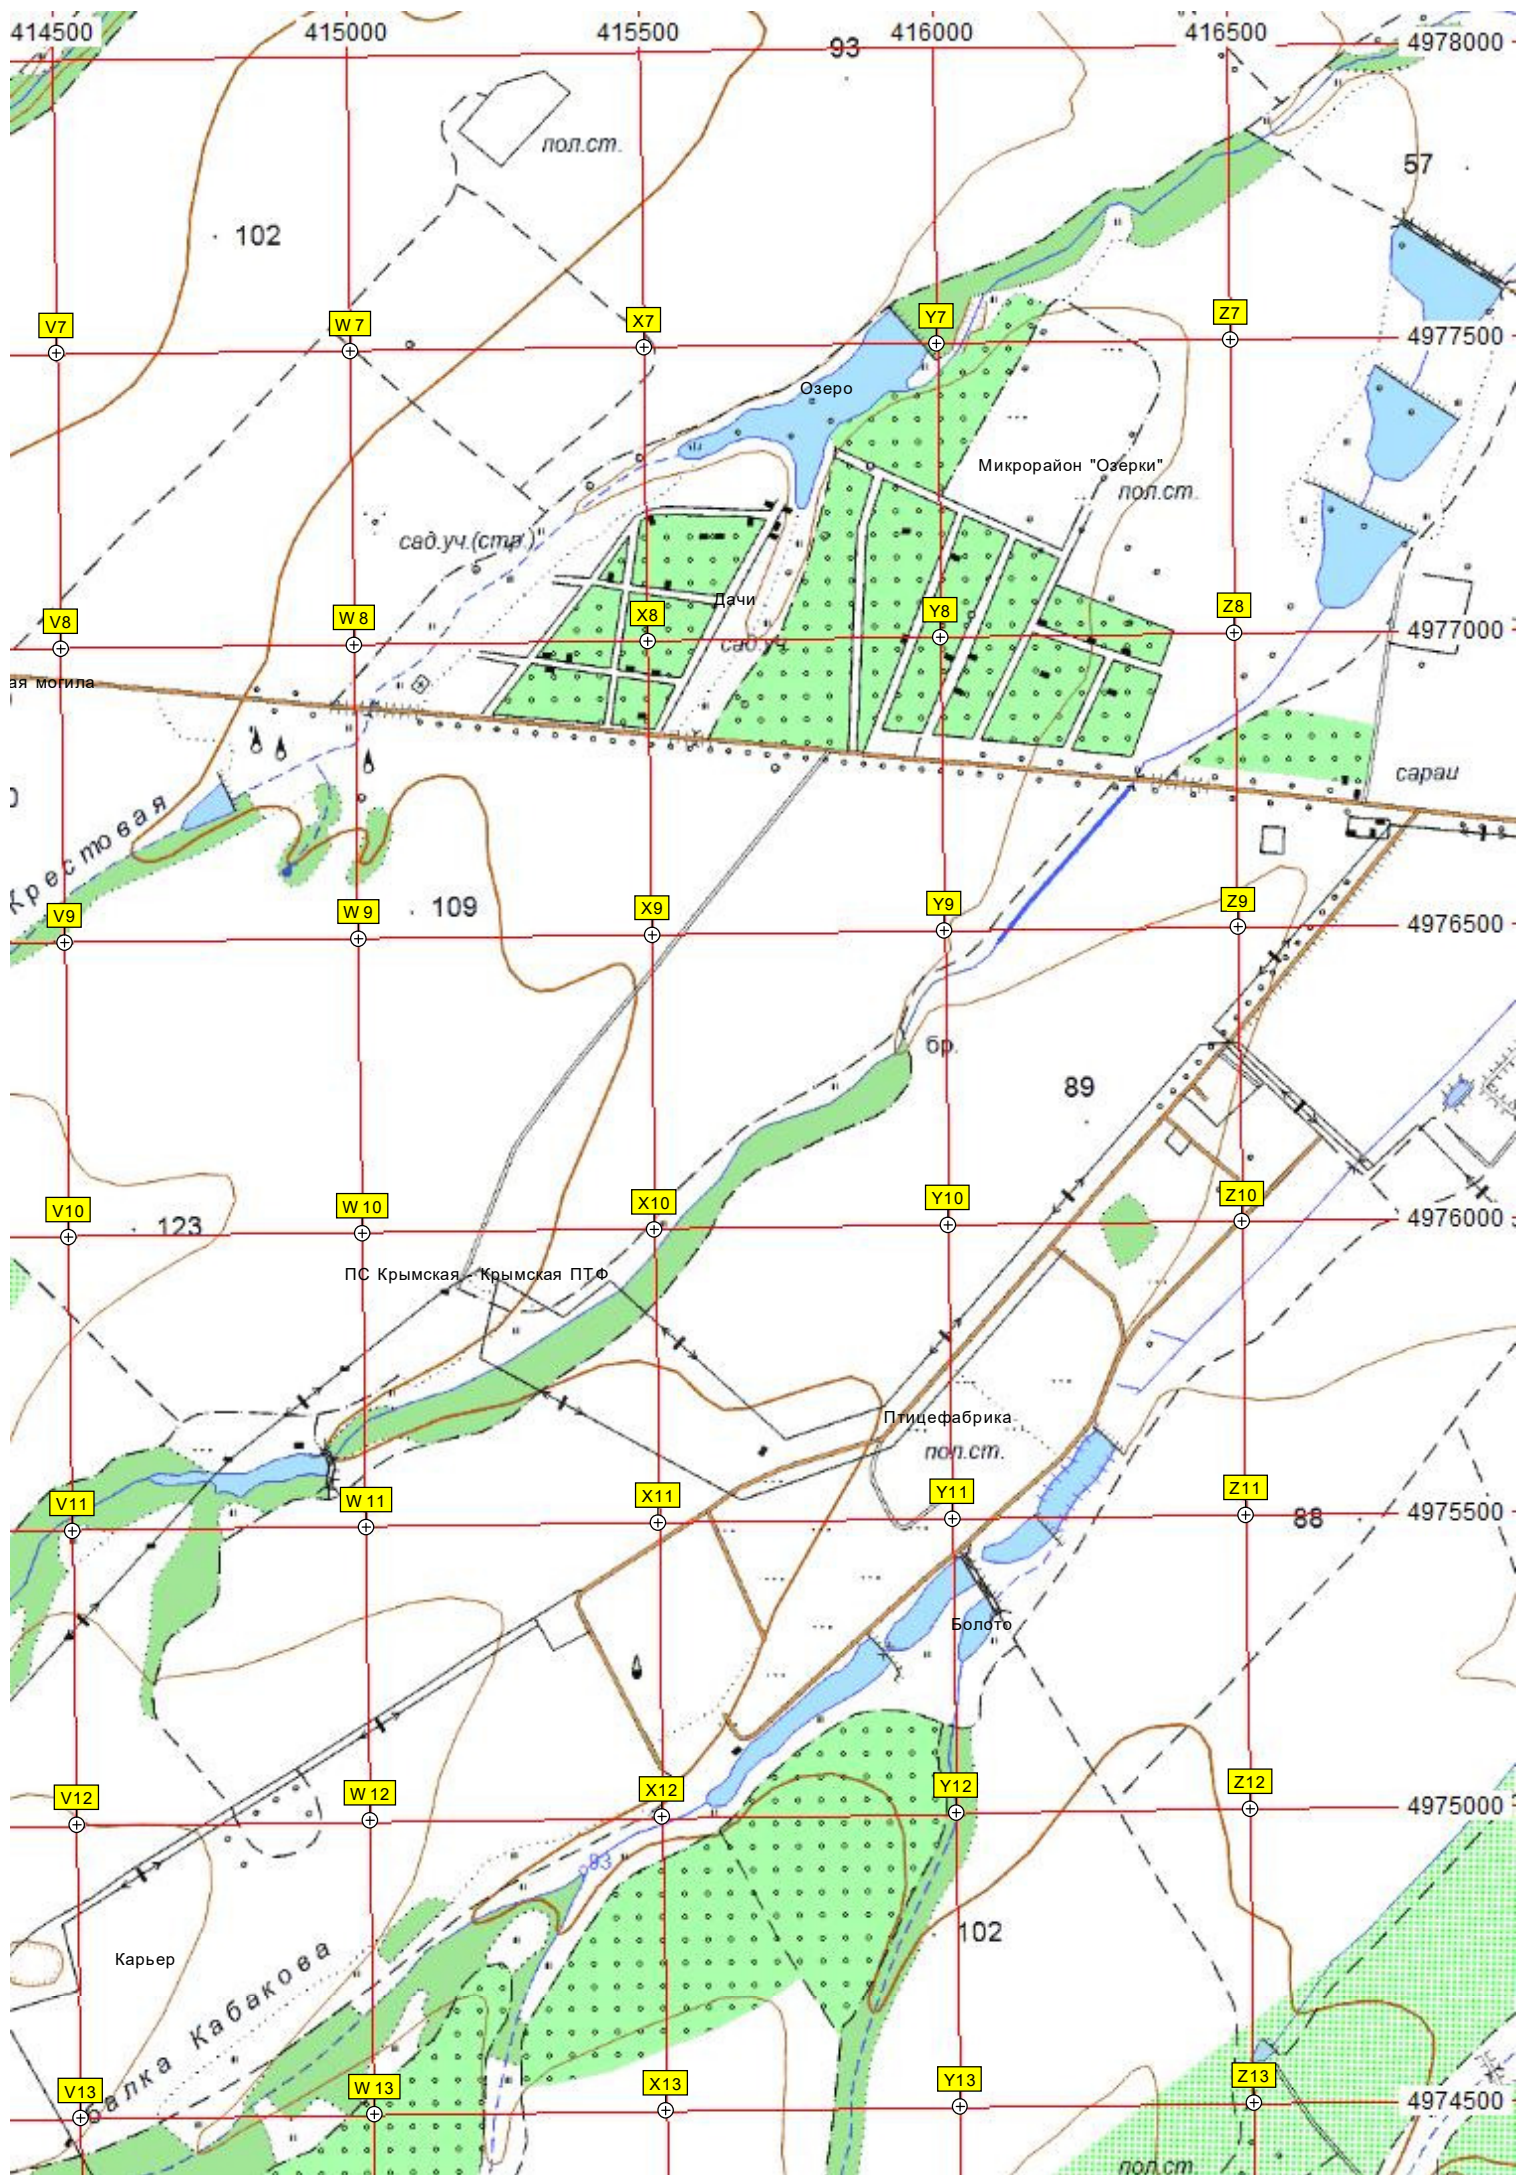

Теннисные корты

Участок нефтепровода

Первенец

Лескарский

Первенец

4974500

Урочище Дессе

4974000

Гочевска

р. Дессери

4973500

117

4973000

215

дубяк

4972500