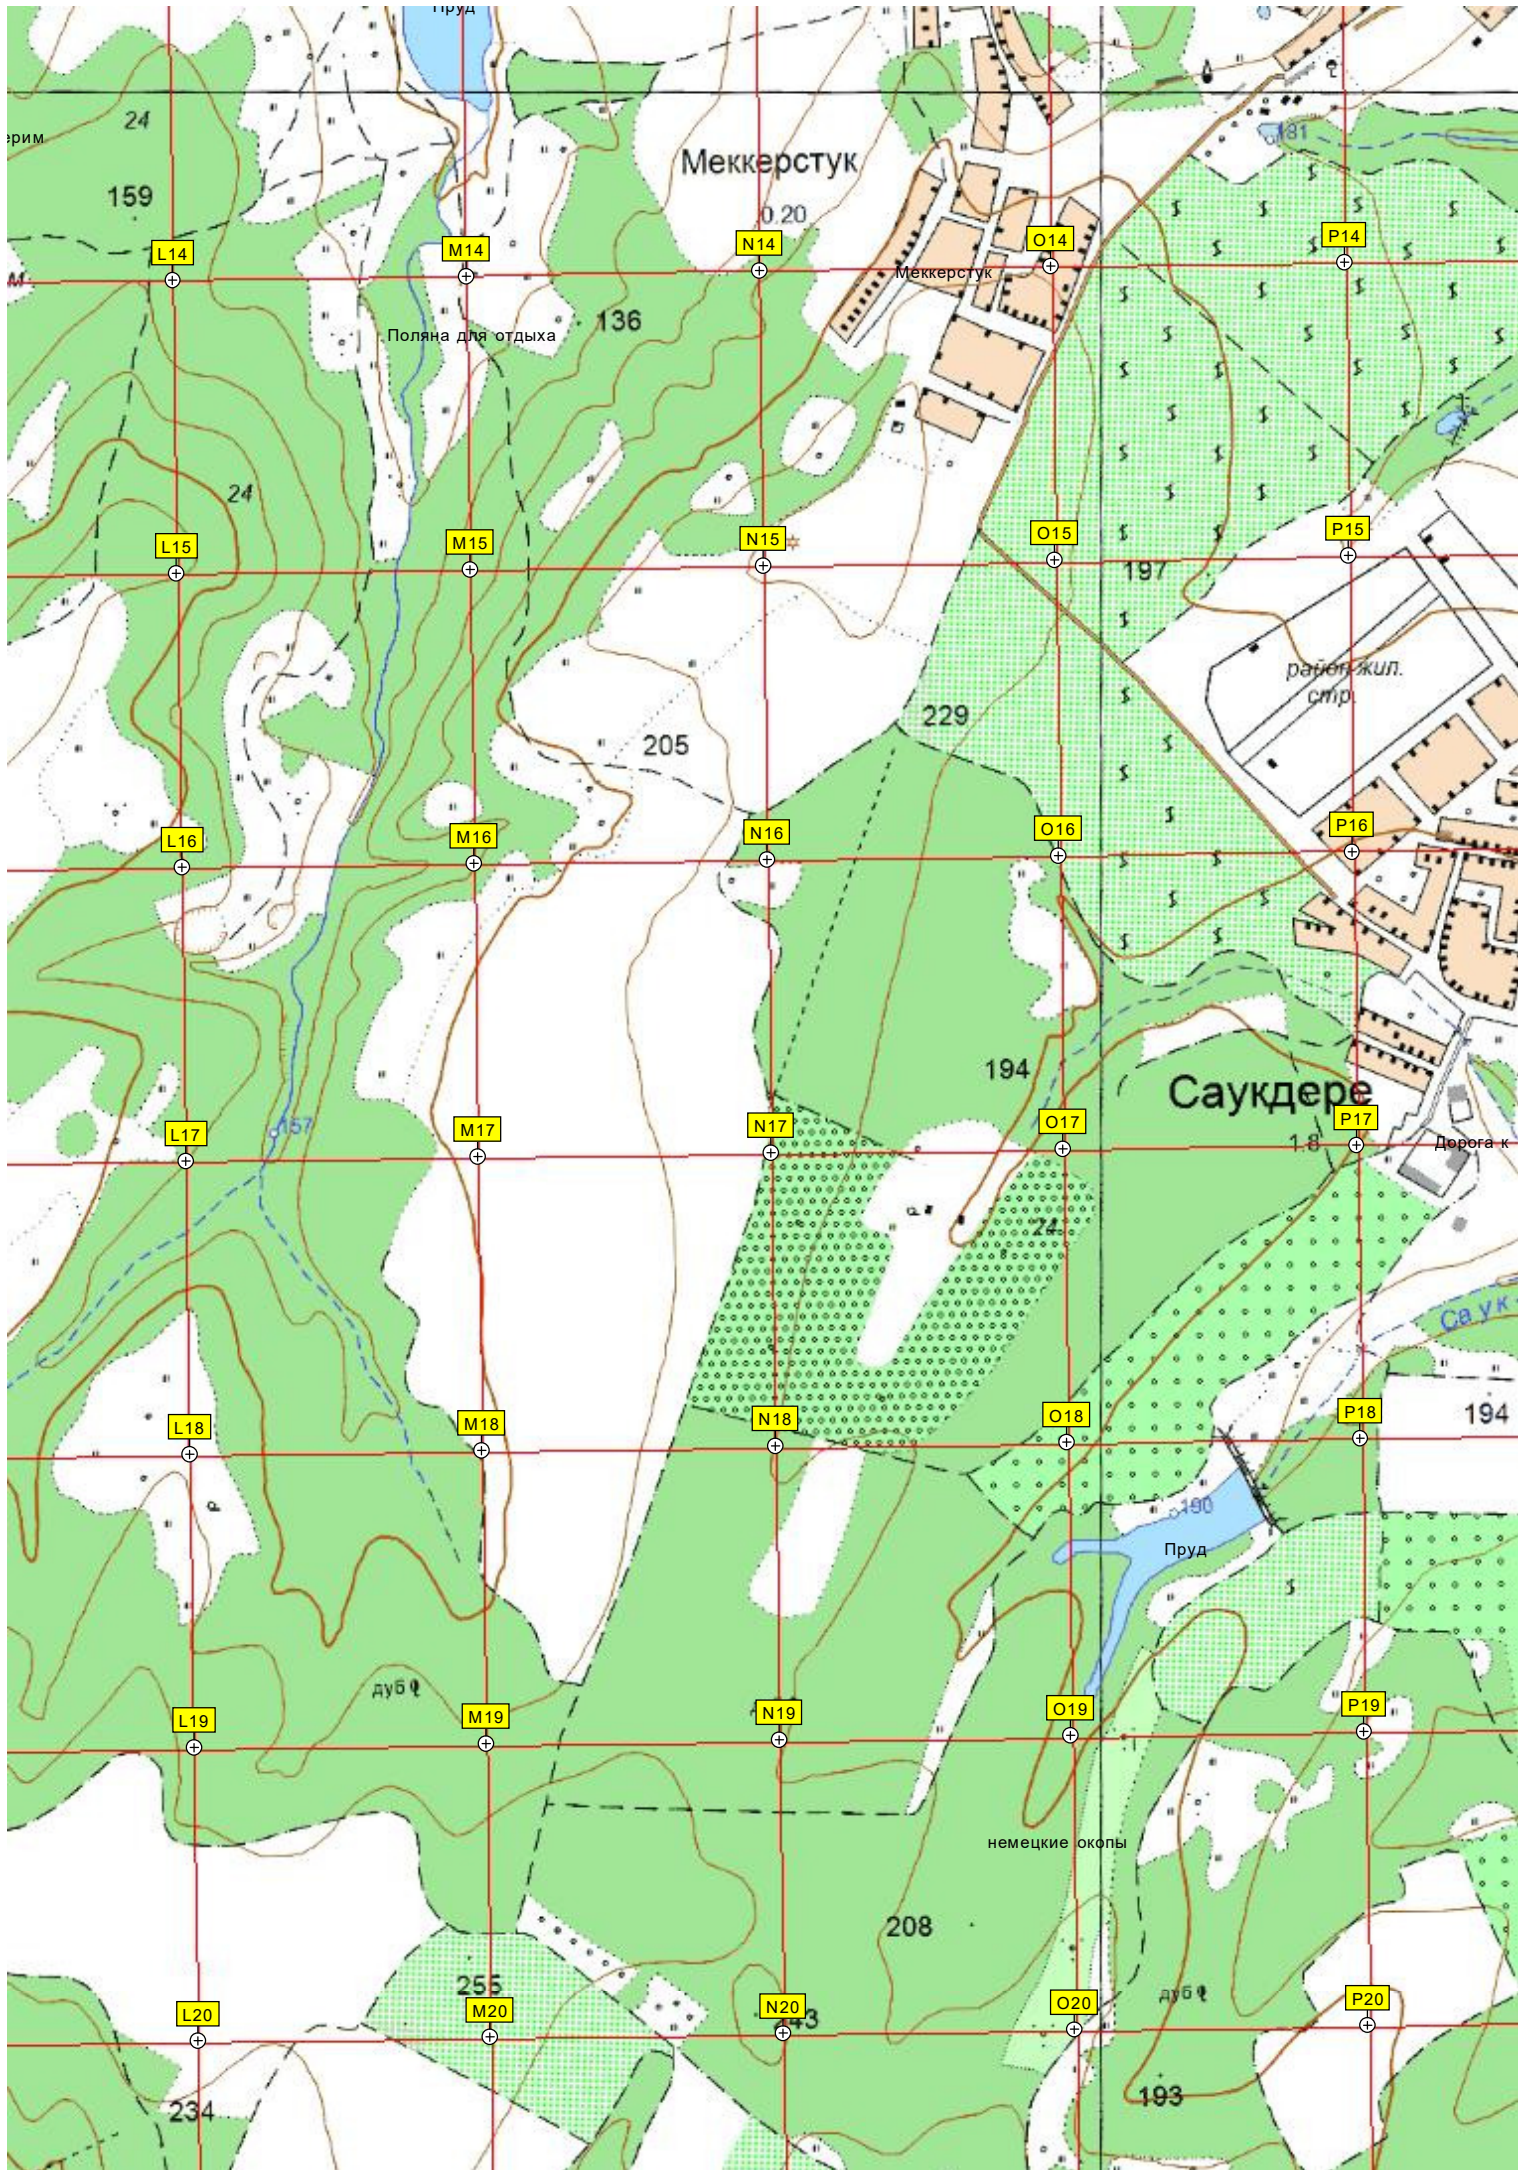

Теннисные корты

Участок нефтепровода

Первенец

Лескарский

Первенец

4974500

Урочище Дессе

4974000

92

92

120

140

130

172

148

168

Ленинский

0.07

172

Ленинский

Высота 167.4

Горно-Веселый

Горно-Веселый

0.29