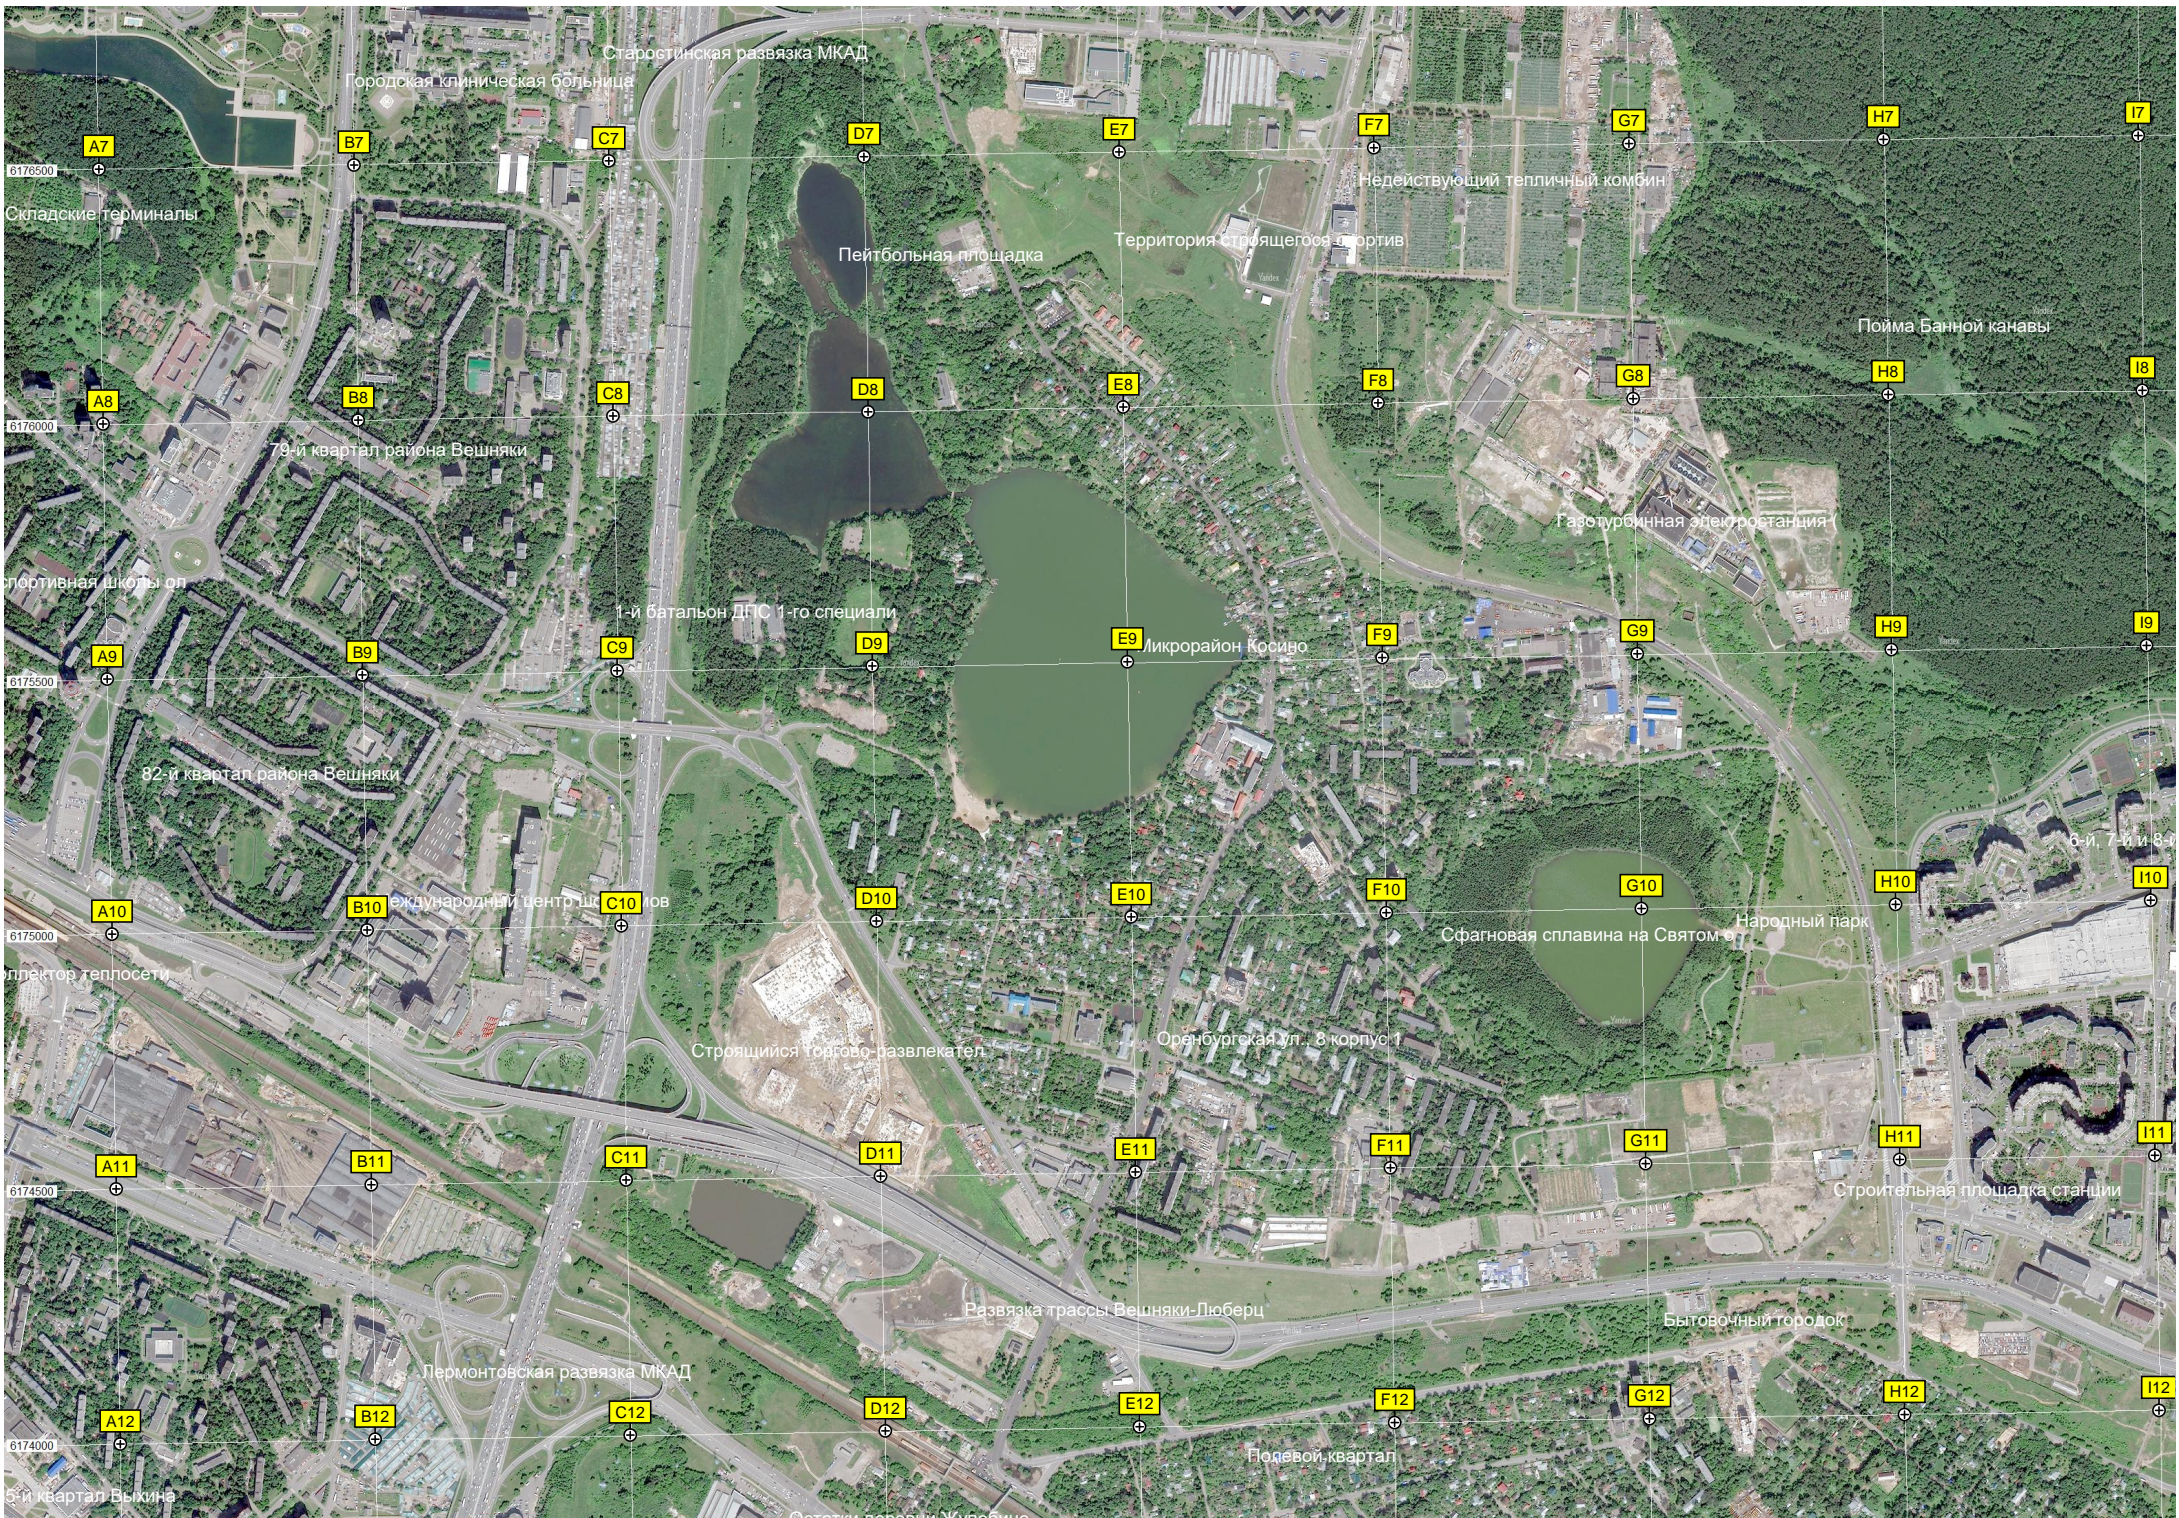

430500 431000 431500 432000 432500 433000 433500 434000

Квартал Новосёлки
Никольско-Архангельское
Никольско-Архангельское кладбище
Нижний луг
Кулиньские дачи
Золотой пруд
Складской комплекс
Южное Курино
Ресторанный загородный комплекс
Коттеджный посёлок
Квартал Серебрянка
Складской комплекс «Р6 лоджист»
Заросли черёмухи
Санитарная вырубка
Производственная площадка Сгау
Николо-Архангельское кладбище
Антенное поле
Просека ЛЭП

J1 K1 L1 M1 N1 O1 P1 Q1
J2 K2 L2 M2 N2 O2 P2 Q2
J3 K3 L3 M3 N3 O3 P3 Q3
J4 K4 L4 M4 N4 O4 P4 Q4
J5 K5 L5 M5 N5 O5 P5 Q5
J6 K6 L6 M6 N6 O6 P6 Q6

Старостинская развязка МКАД

Городская клиническая больница

Складские терминалы

Пейтбольная площадка

Территория строящегося порта

Недействующий тепличный комбин

Пойма Банной канавы

79-й квартал района Вешняки

Газотурбинная электростанция

1-й батальон ДПС 1-го спецназа

Развязка трассы Вешняки-Люберцы

Бытовочный городок

Лермонтовская развязка МКАД

Подовой квартал

5-й квартал Выхина

Остатки деревни Чурбашино

Здесь ходились аллеи между у...

Офисно-складской комплекс «Тра...