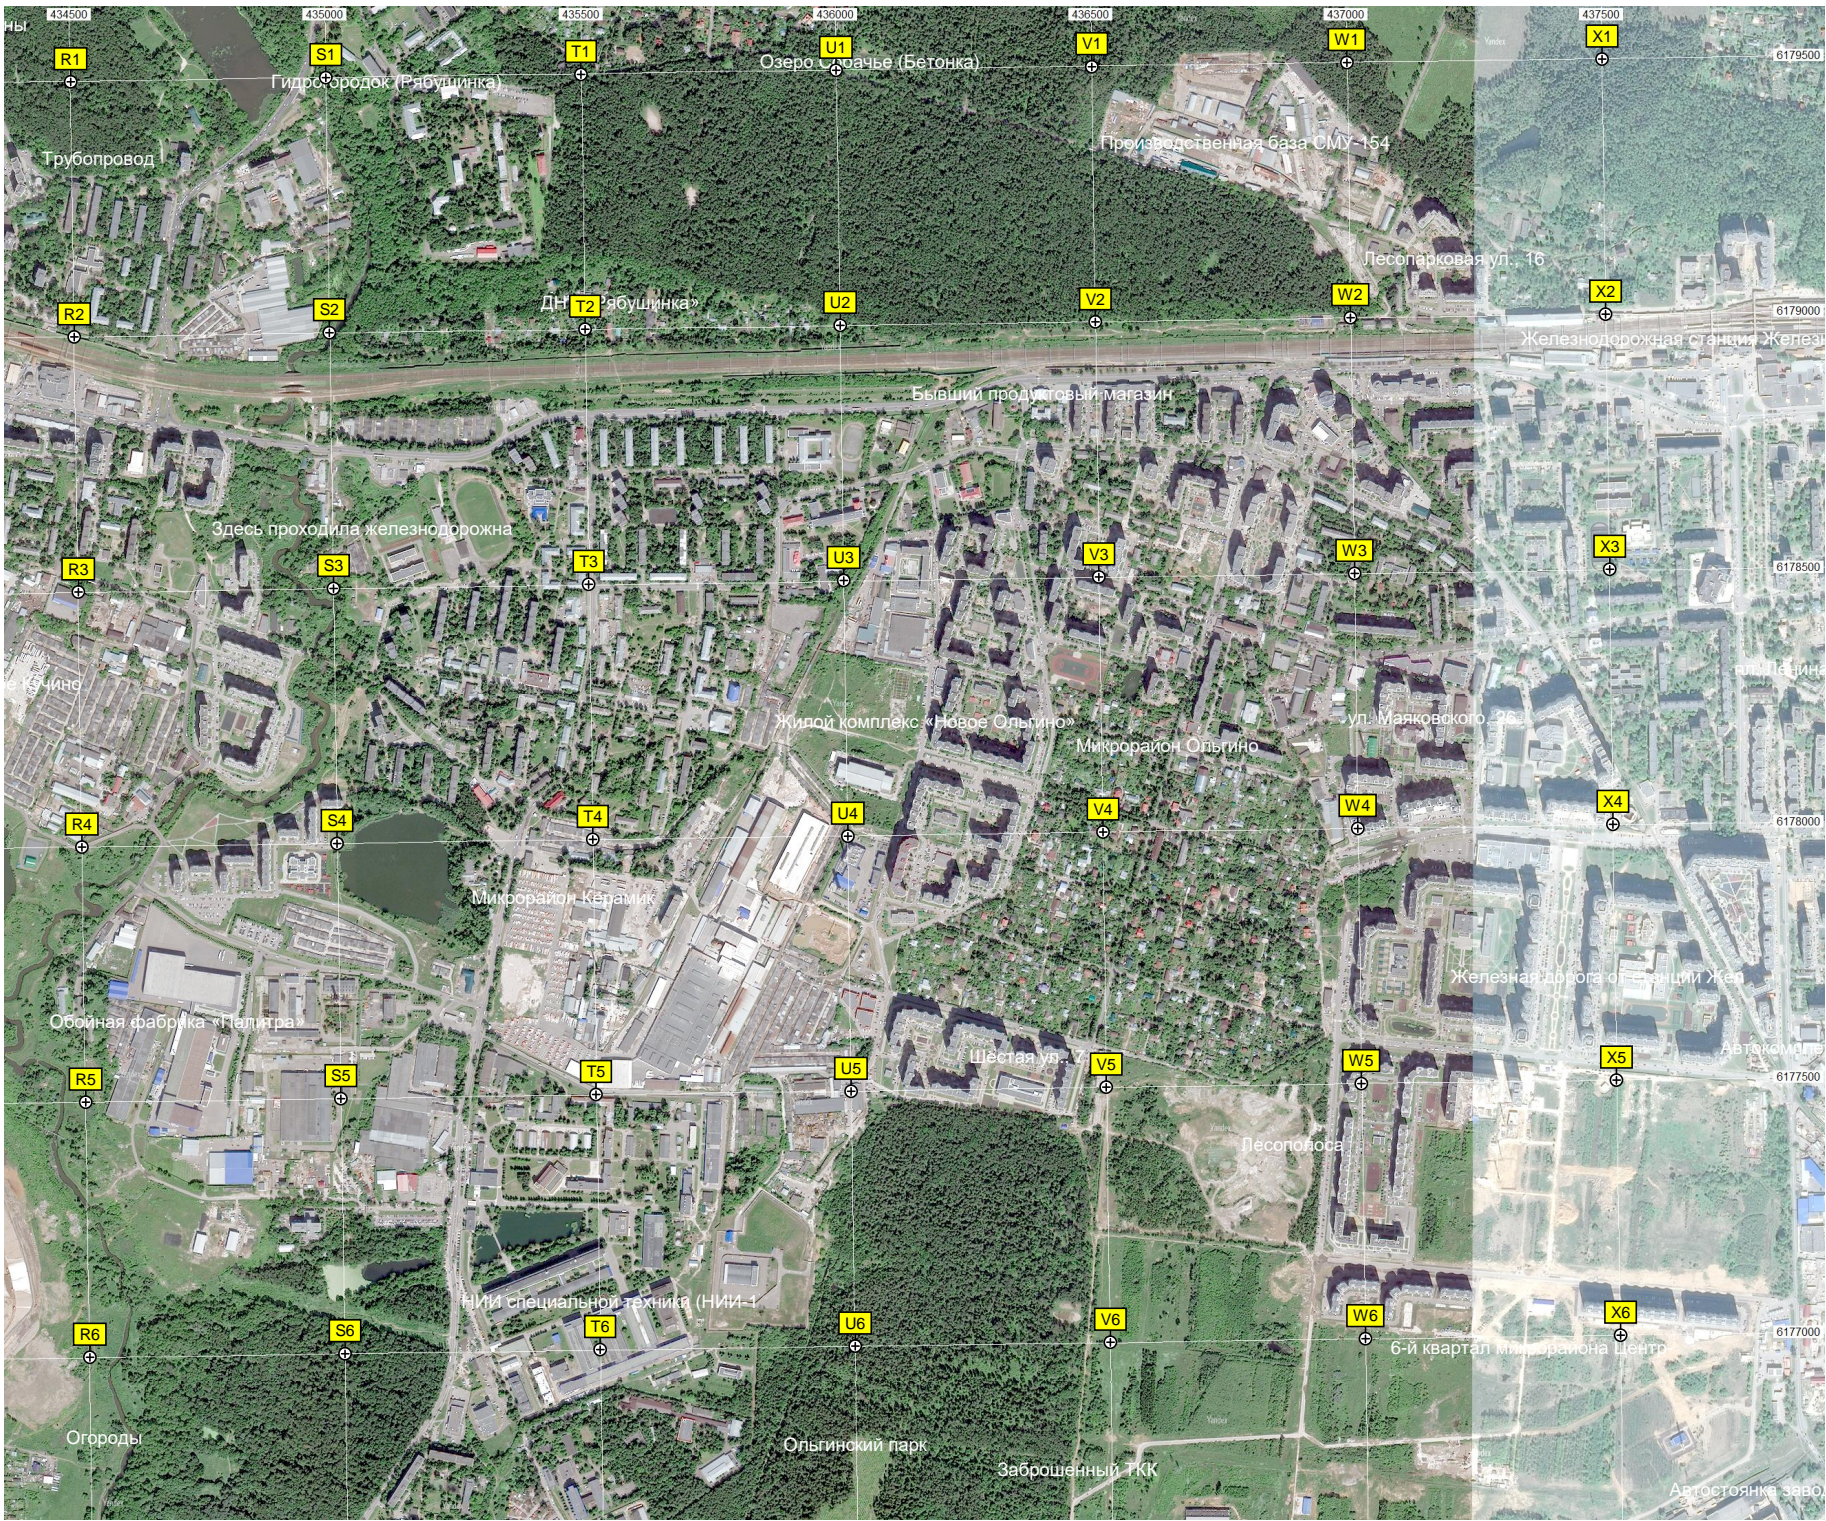

430500 431000 431500 432000 432500 433000 433500 434000

Квартал Новосёлки
Никольско-Архангельское
Никольско-Архангельское кладбище
Нижний луг
Кулиньские дачи
Золотой пруд
Складской комплекс
Южное Курино
Ресторанный загородный комплекс
Коттеджный посёлок
Квартал Серебрянка
Складской комплекс «Р6 лоджист»
Заросли черёмухи
Санитарная вырубка
Производственная площадка Сгау
Николо-Архангельское кладбище
Антенное поле
Просека ЛЭП

J1 K1 L1 M1 N1 O1 P1 Q1
J2 K2 L2 M2 N2 O2 P2 Q2
J3 K3 L3 M3 N3 O3 P3 Q3
J4 K4 L4 M4 N4 O4 P4 Q4
J5 K5 L5 M5 N5 O5 P5 Q5
J6 K6 L6 M6 N6 O6 P6 Q6

Старостинская развязка МКАД

Городская клиническая больница

Складские терминалы

Пейтбольная площадка

Территория строящегося порта

Недействующий тепличный комбин

Пойма Банной канавы

79-й квартал района Вешняки

Газотурбинная электростанция

1-й батальон ДПС 1-го спецназа

Развязка трассы Вешняки-Люберцы

Бытовочный городок

Лермонтовская развязка МКАД

Подовой квартал

5-й квартал Выхина

Остатки деревни Чурбашино

Здесь ходились аллеи между у...

Офисно-складской комплекс «Тра...