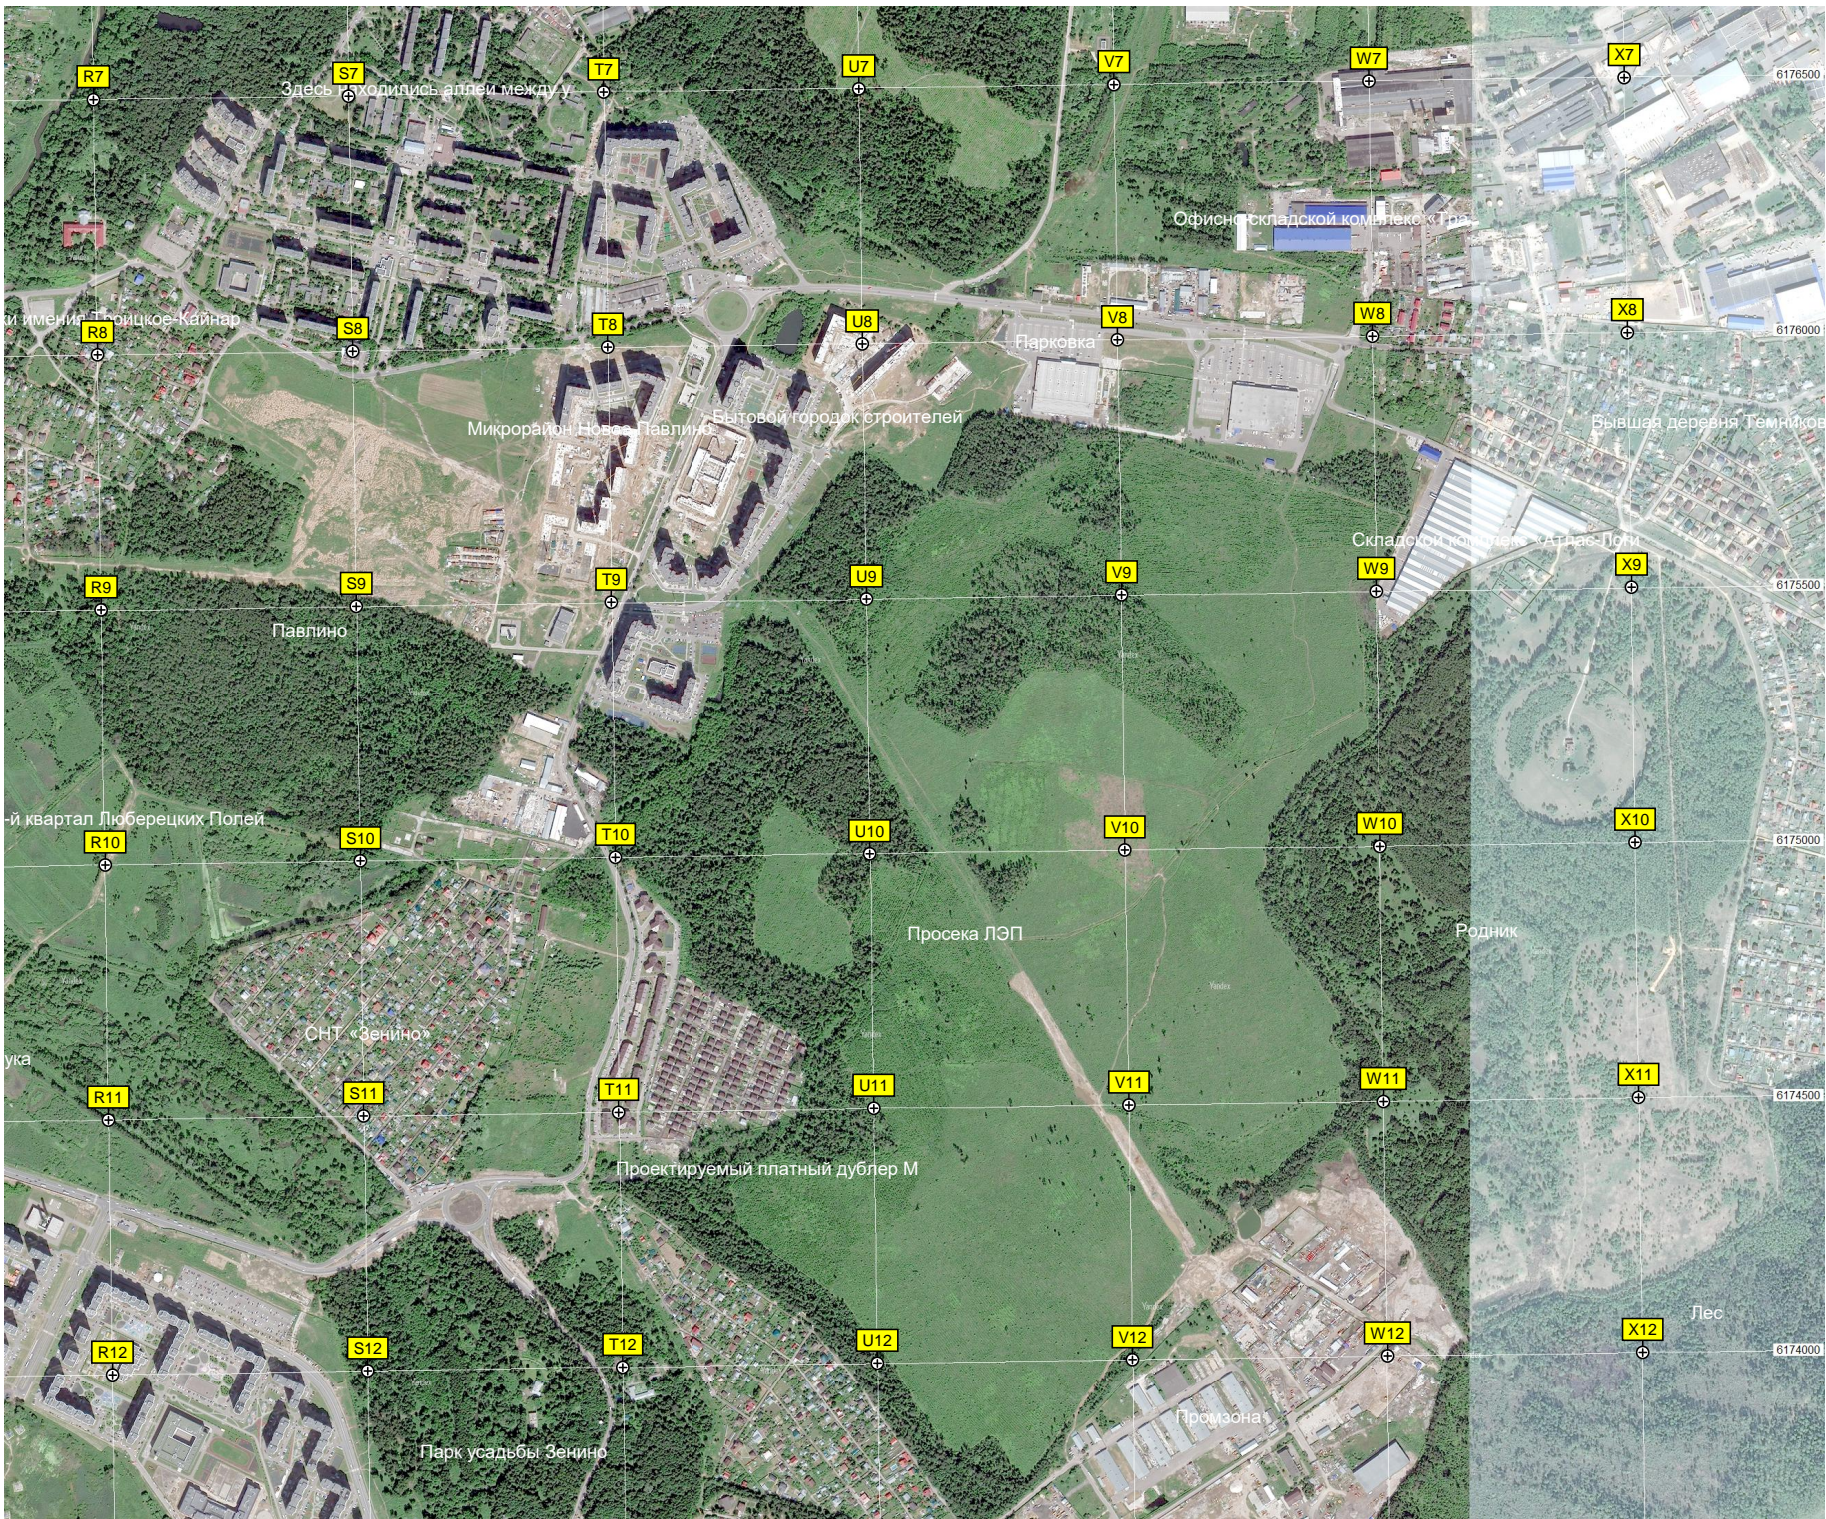

Микрорайон Косино

82-й квартал района Вешняки

Международный центр

Сфаговая сплава на Святом

Народный парк

Строительная площадка станции

Строящийся торгово-развлекатель

Оранбургская ул. 3 корпус 1

Развязка трассы Вешняки-Люберцы

Бытовочный городок

Лермонтовская развязка МКАД

Подовой квартал

5-й квартал Выхина

Остатки деревни Чурбашино

Здесь ходились аллеи между у...

Офисно-складской комплекс «Тра...

Лес

Промзона

Парк усадьбы Зенино

134-й квартал Вехина

Остатки деревни Жулебино

Люберецкая

Банный пруд

A13

Остатки тренировочного полигон

Проезд от Чагинских прудов до

Артезианская скважина

Стадион «Здоровье»

21 Покровский пр. 12

Пруд Белая дача

Ковровый микрорайон

Автостанция