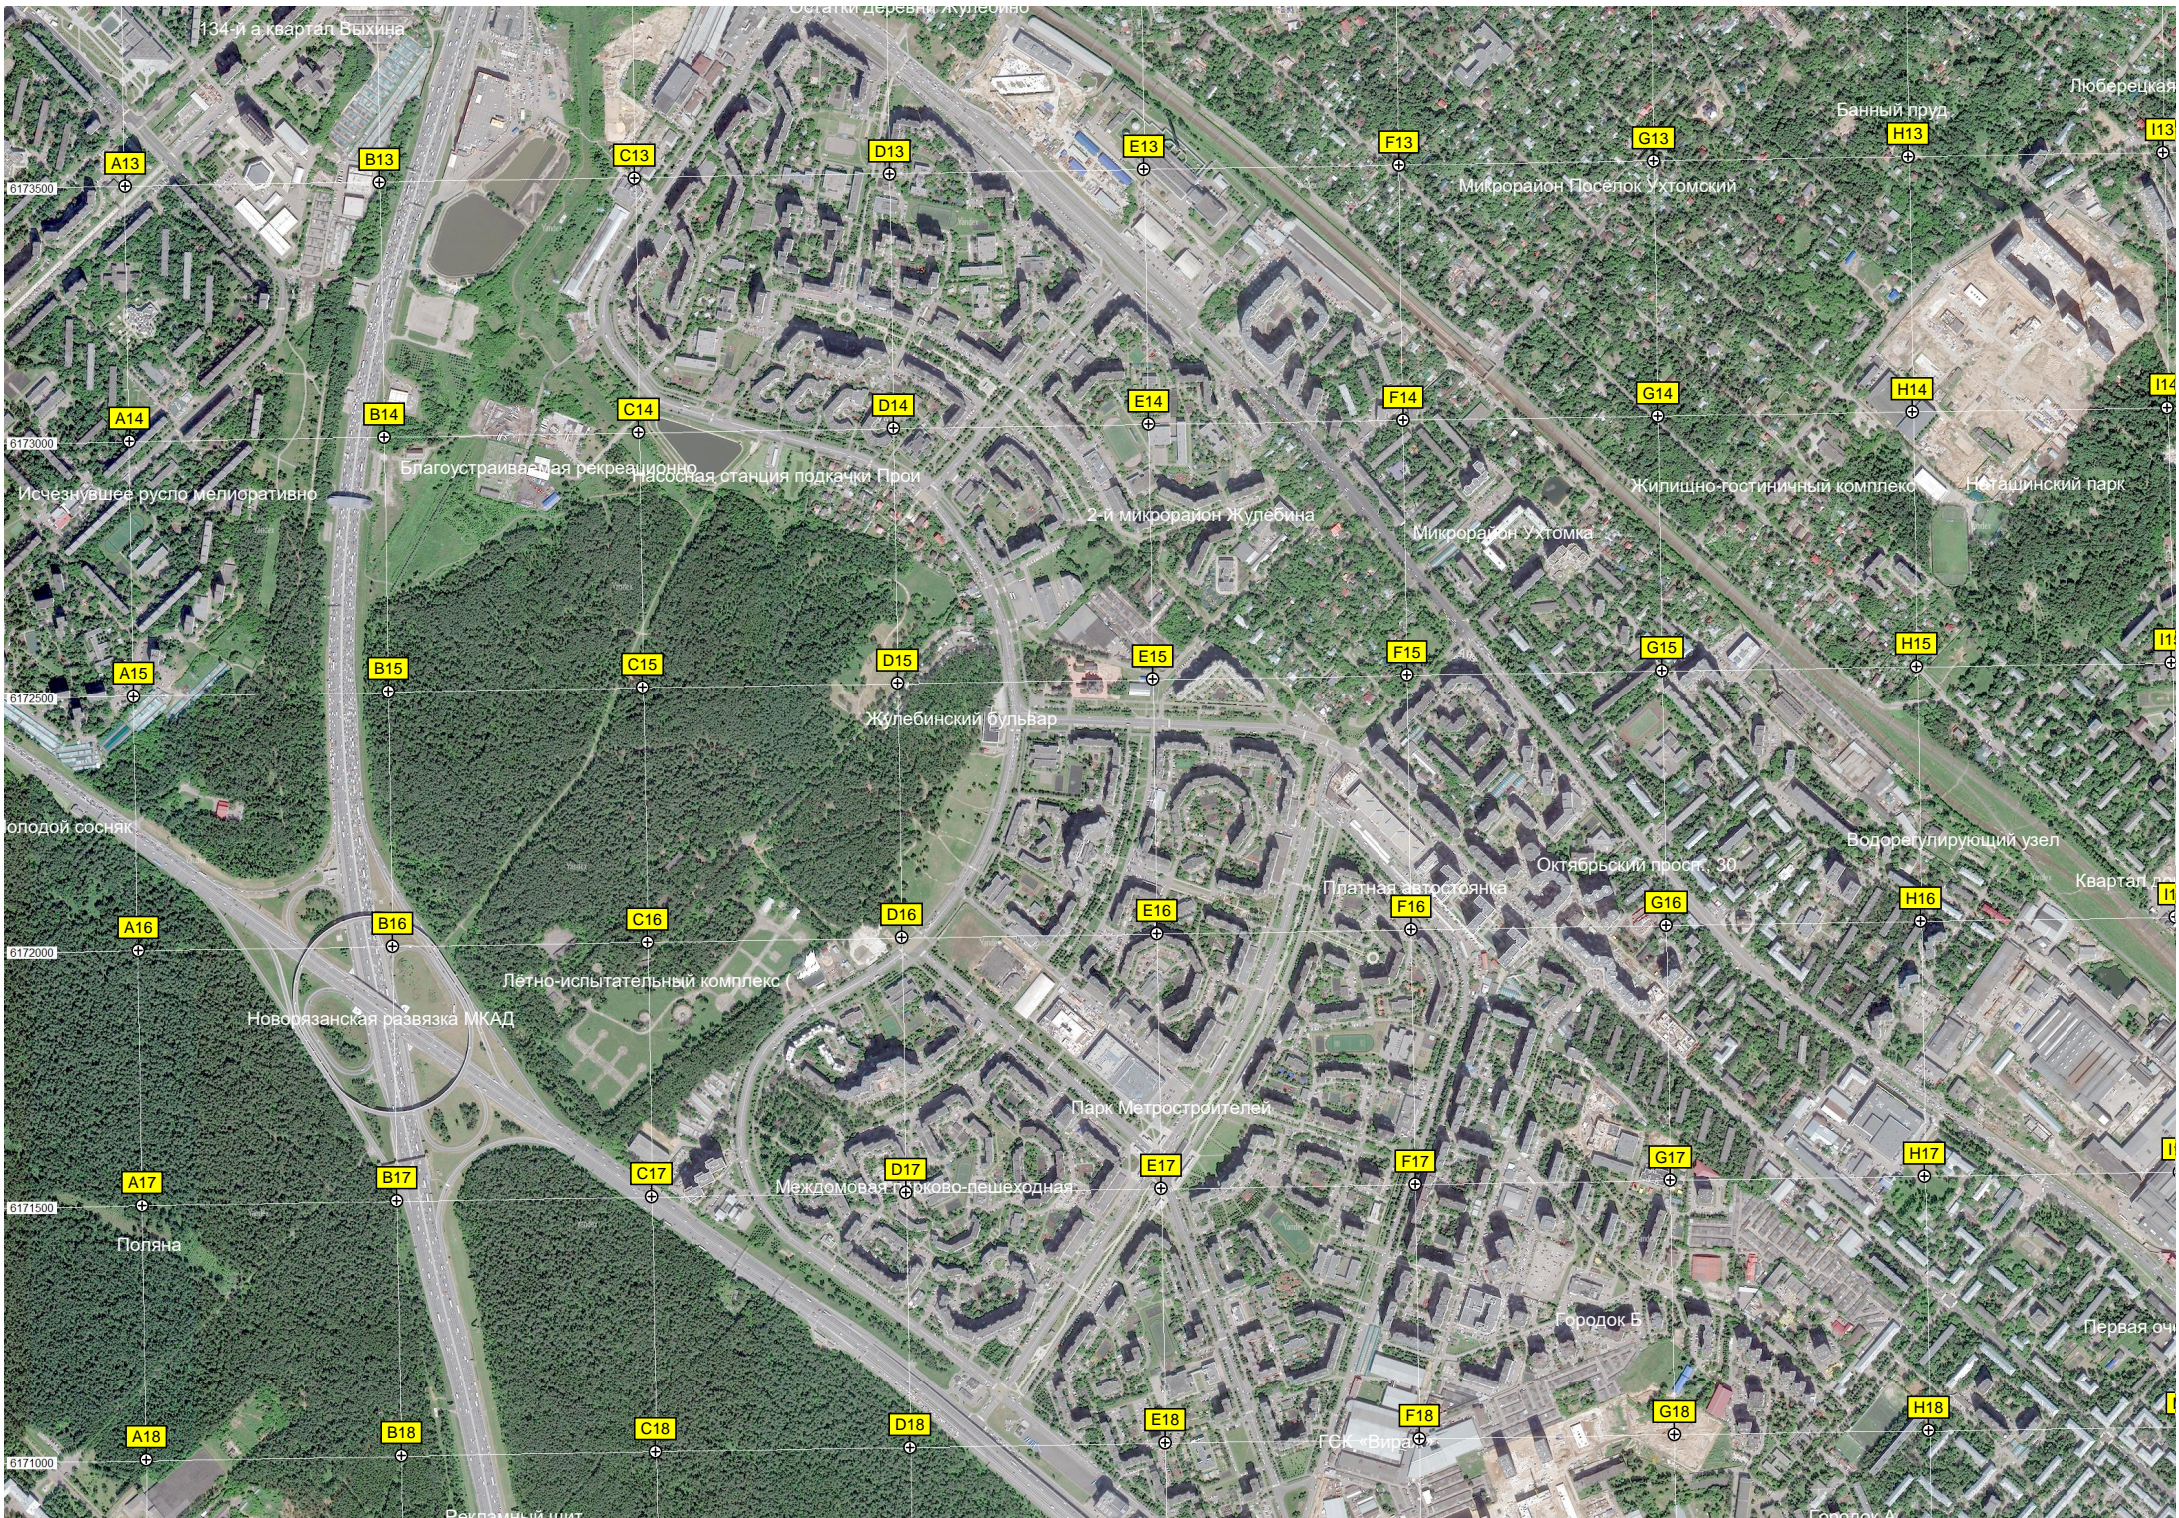

Развязка трассы Вешняки-Люберцы

Бытовочный городок

Лермонтовская развязка МКАД

Подовой квартал

5-й квартал Выхина

Остатки деревни Чурбашино

Здесь ходились аллеи между у...

Офисно-складской комплекс «Тра...

Лес

Промзона

Парк усадьбы Зенино

134-й квартал Вехина

Остатки деревни Жулебино

Люберецкая

Банный пруд

A13