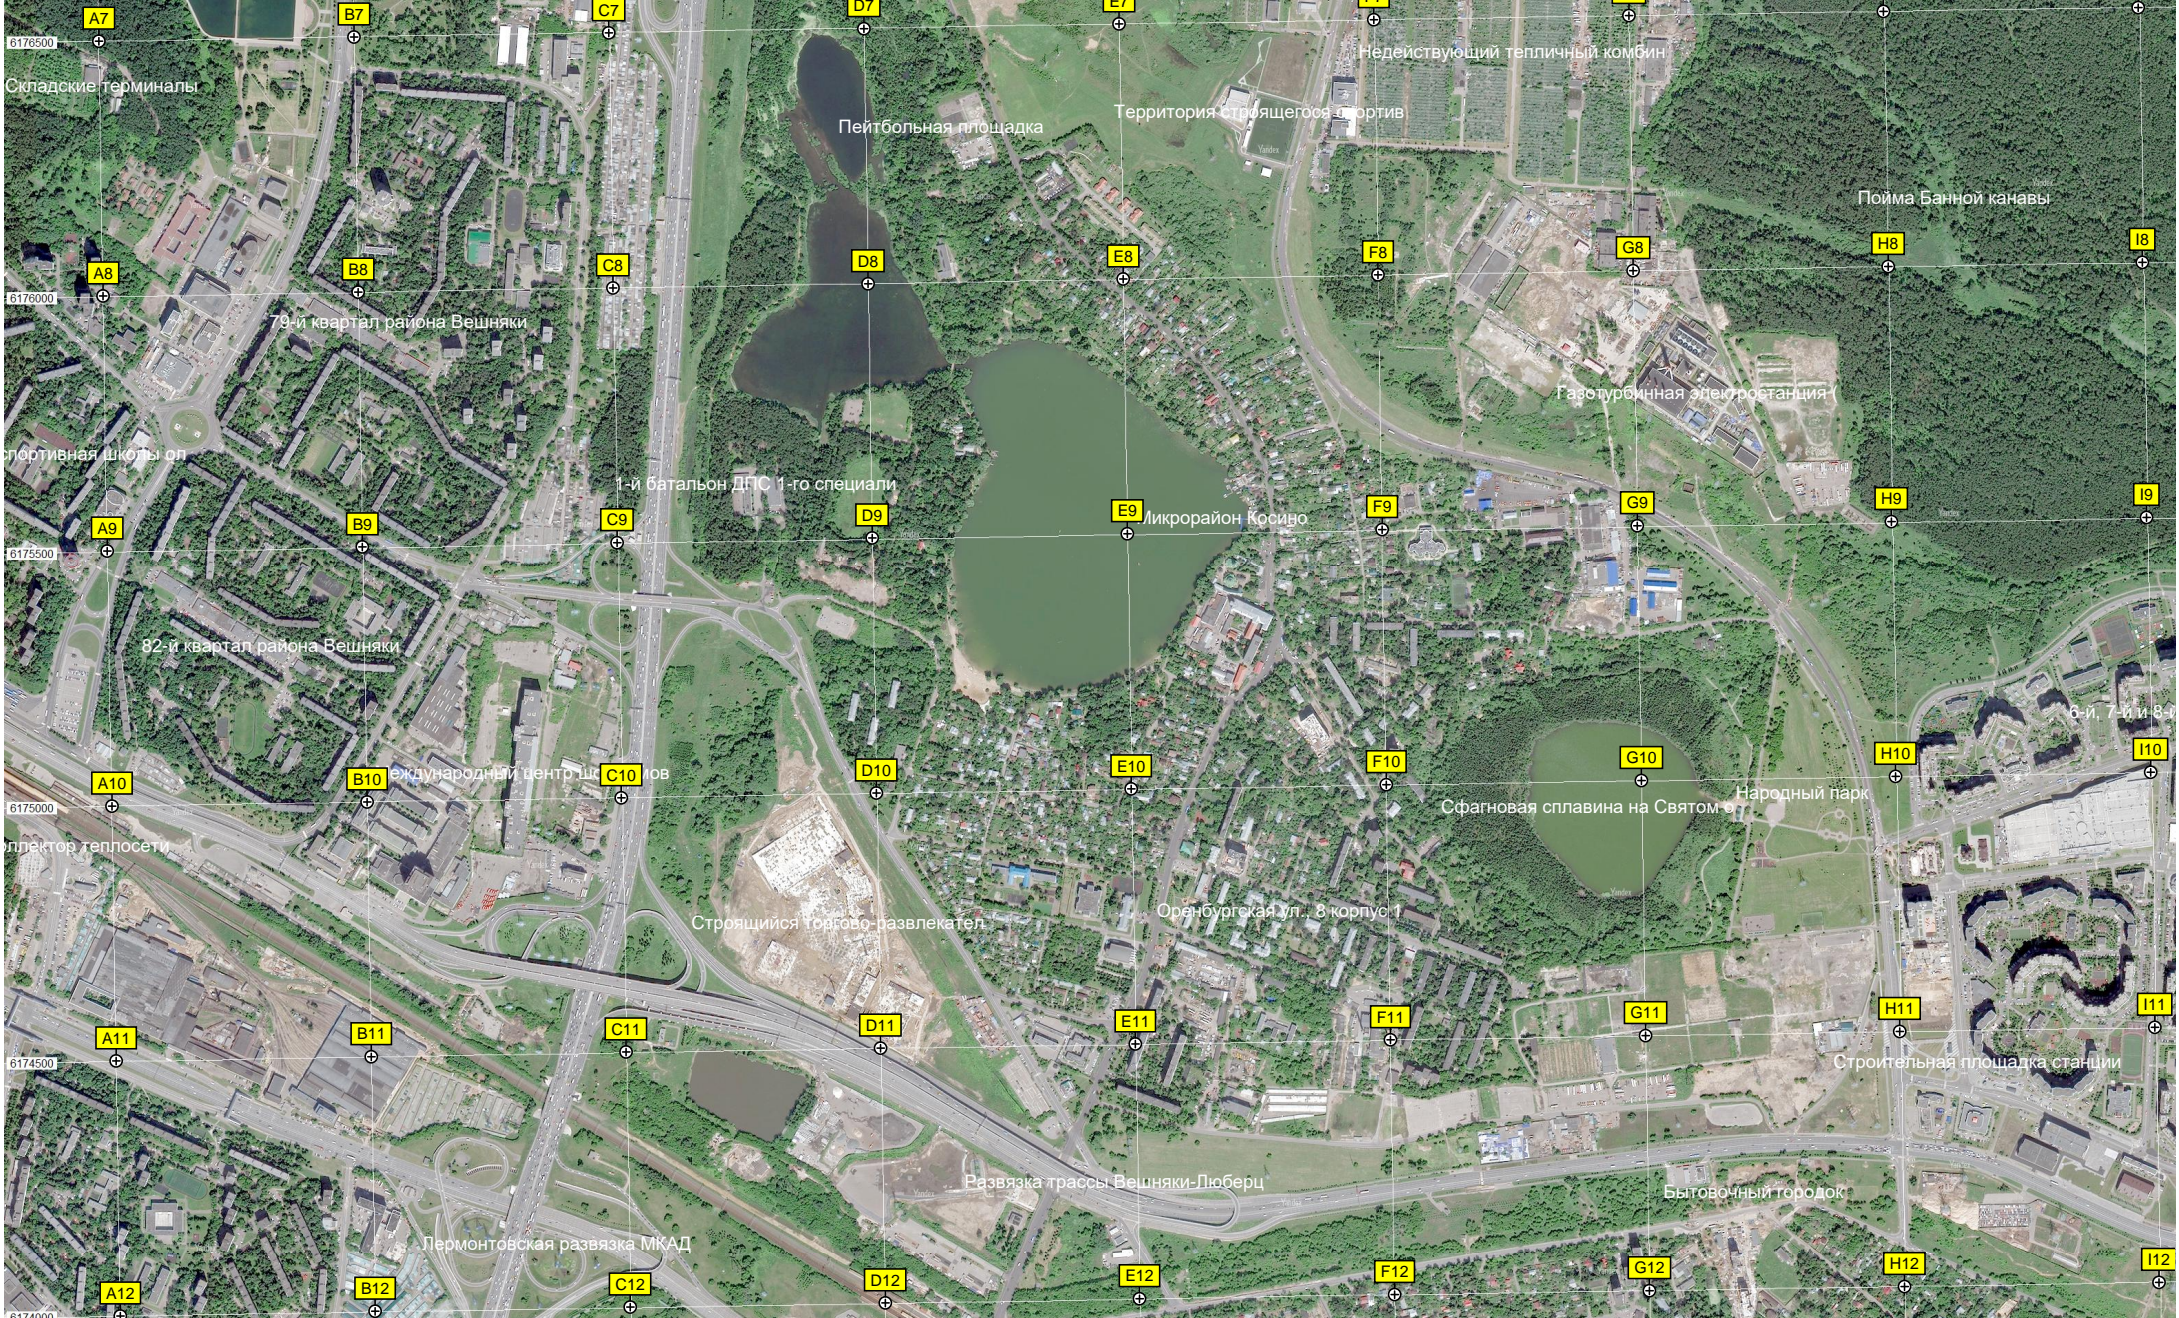

Микрорайон Косино

82-й квартал района Вешняки

Международный центр

Сфаговая сплава на Святом

Народный парк

Строительная площадка станции

Строящийся торгово-развлекатель

Оранбургская ул. 3 корпус 1

Развязка трассы Вешняки-Люберцы

Бытовочный городок

Лермонтовская развязка МКАД

Подовой квартал

5-й квартал Выхина

Остатки деревни Чурбашино

Здесь ходились аллеи между у...

Офисно-складской комплекс «Тра...

Лес

Промзона

Парк усадьбы Зенино

134-й квартал Вехина

Остатки деревни Жулебино

Люберецкая

Банный пруд

A13