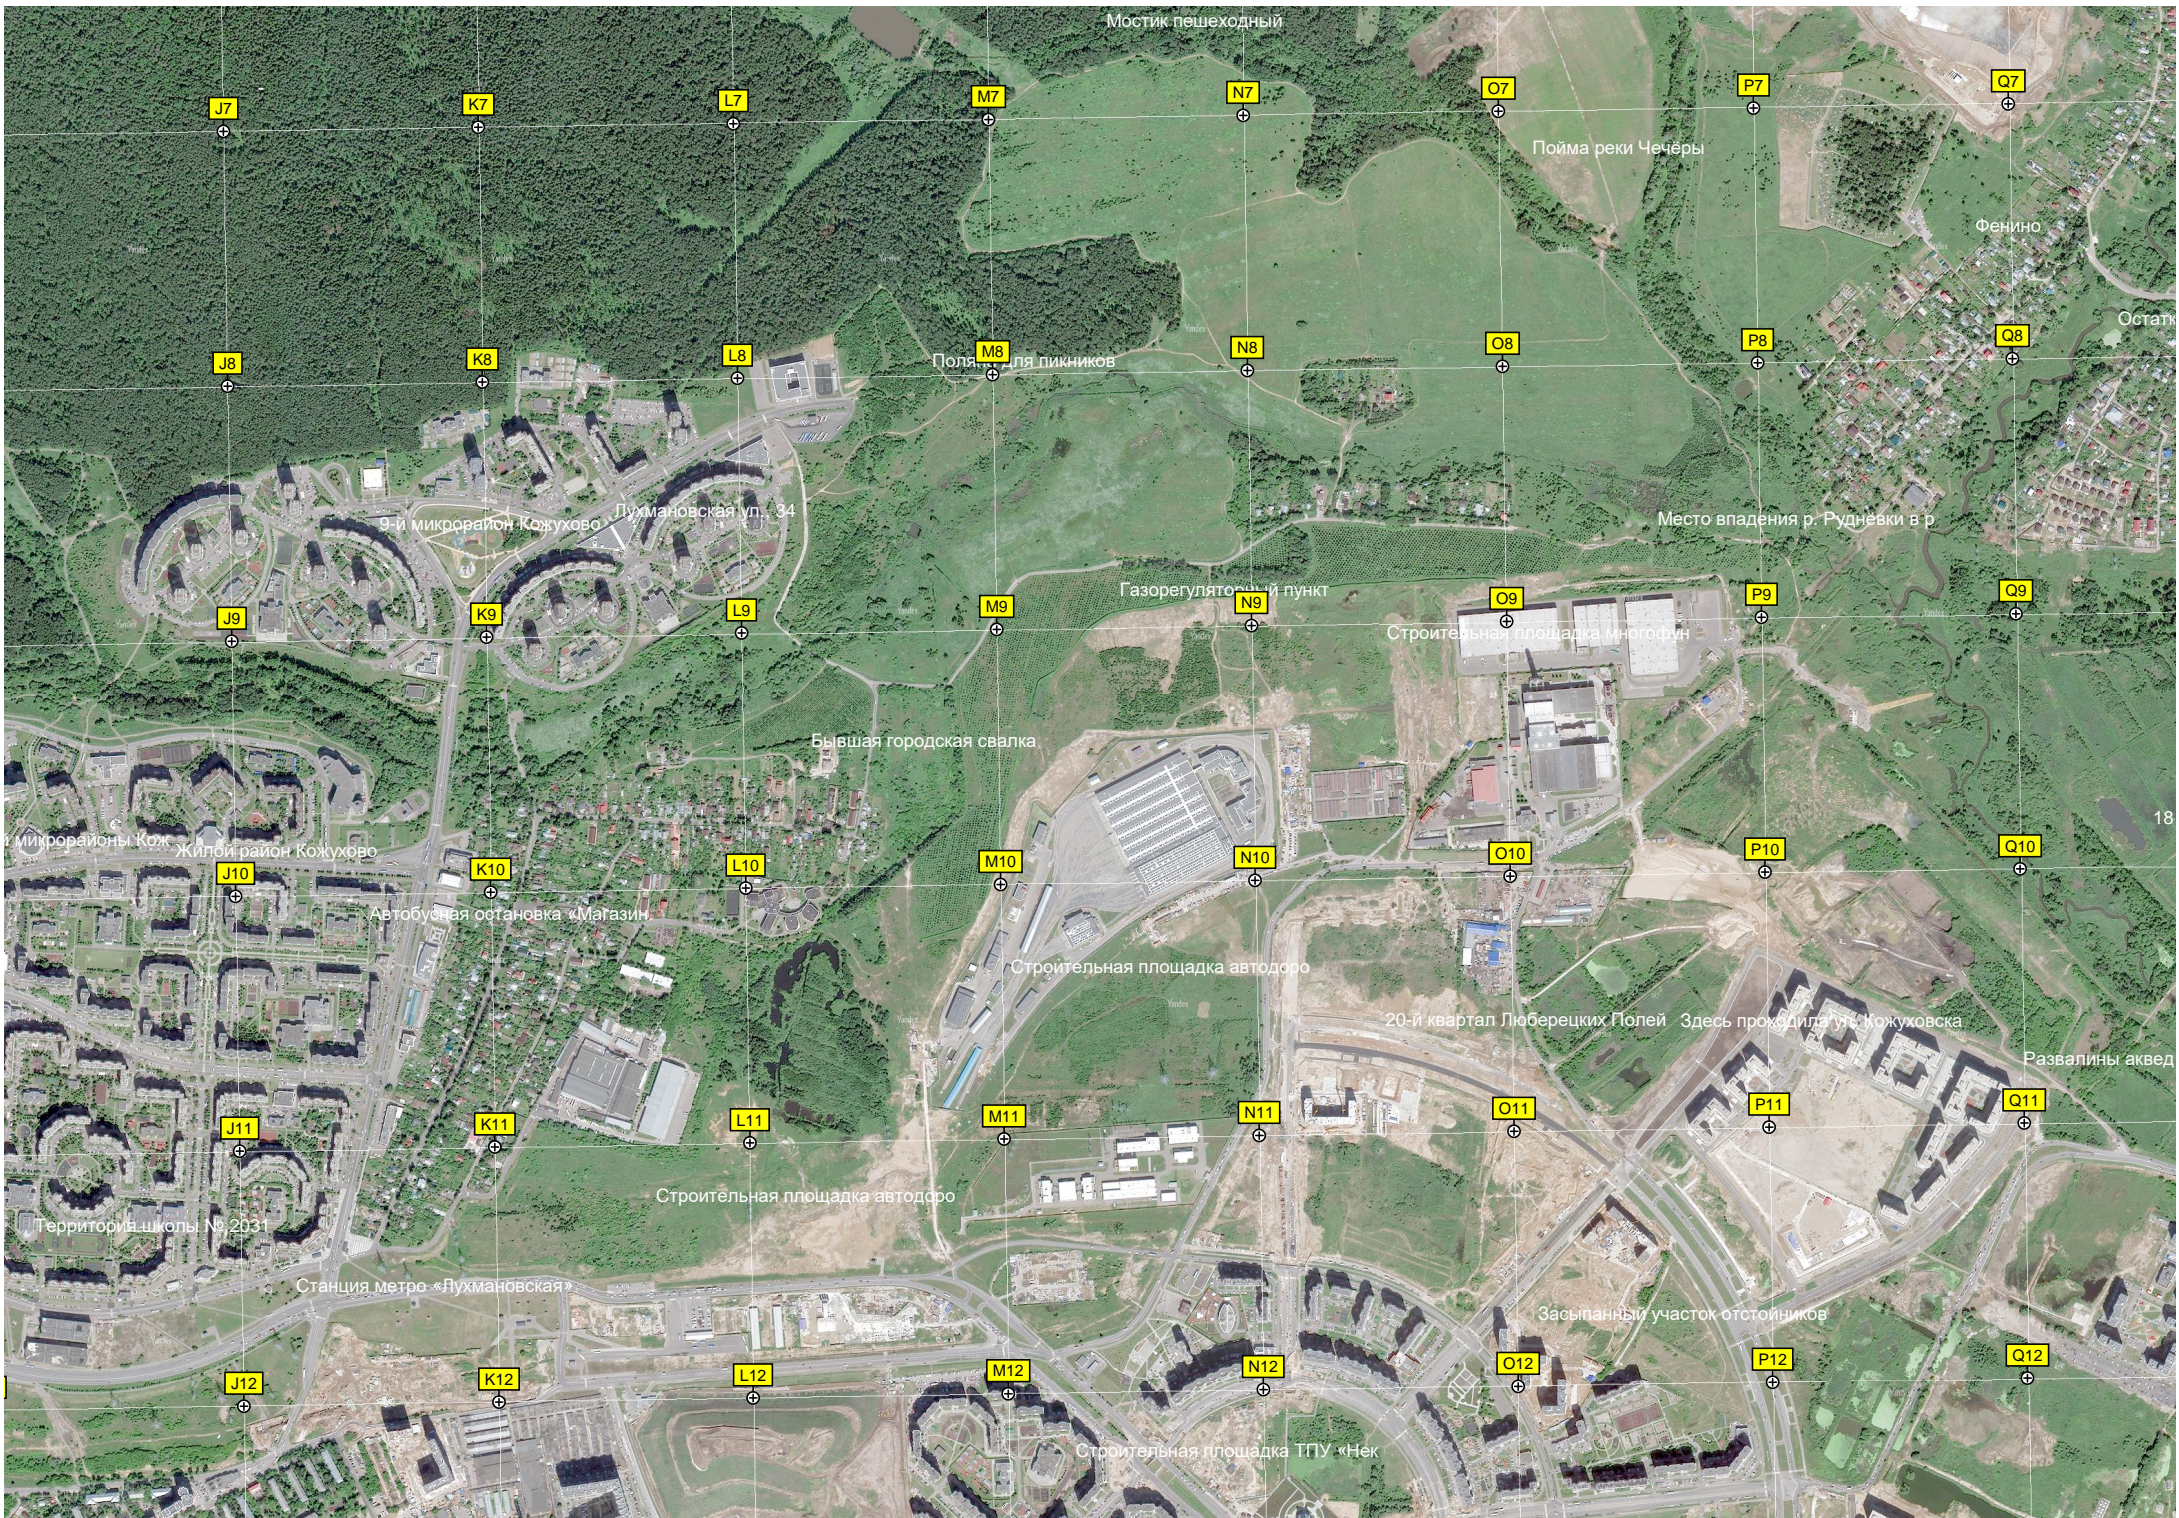

Микрорайон Косино

82-й квартал района Вешняки

Международный центр

Сфаговая сплава на Святом

Народный парк

Строительная площадка станции

Строящийся торгово-развлекатель

Оранбургская ул. 3 корпус 1

Развязка трассы Вешняки-Люберцы

Бытовочный городок

Лермонтовская развязка МКАД

Подовой квартал

5-й квартал Выхина

Остатки деревни Чурбашино

Здесь ходились аллеи между у...

Офисно-складской комплекс «Тра...

Лес

Промзона

Парк усадьбы Зенино

134-й квартал Вехина

Остатки деревни Жулебино

Люберецкая

Банный пруд

A13

Остатки тренировочного полигон

Проезд от Чагинских прудов до

Артезианская скважина

Стадион «Здоровье»

21 Покровский пр. 12

Пруд Белая дача

Ковровый микрорайон

Автостанция