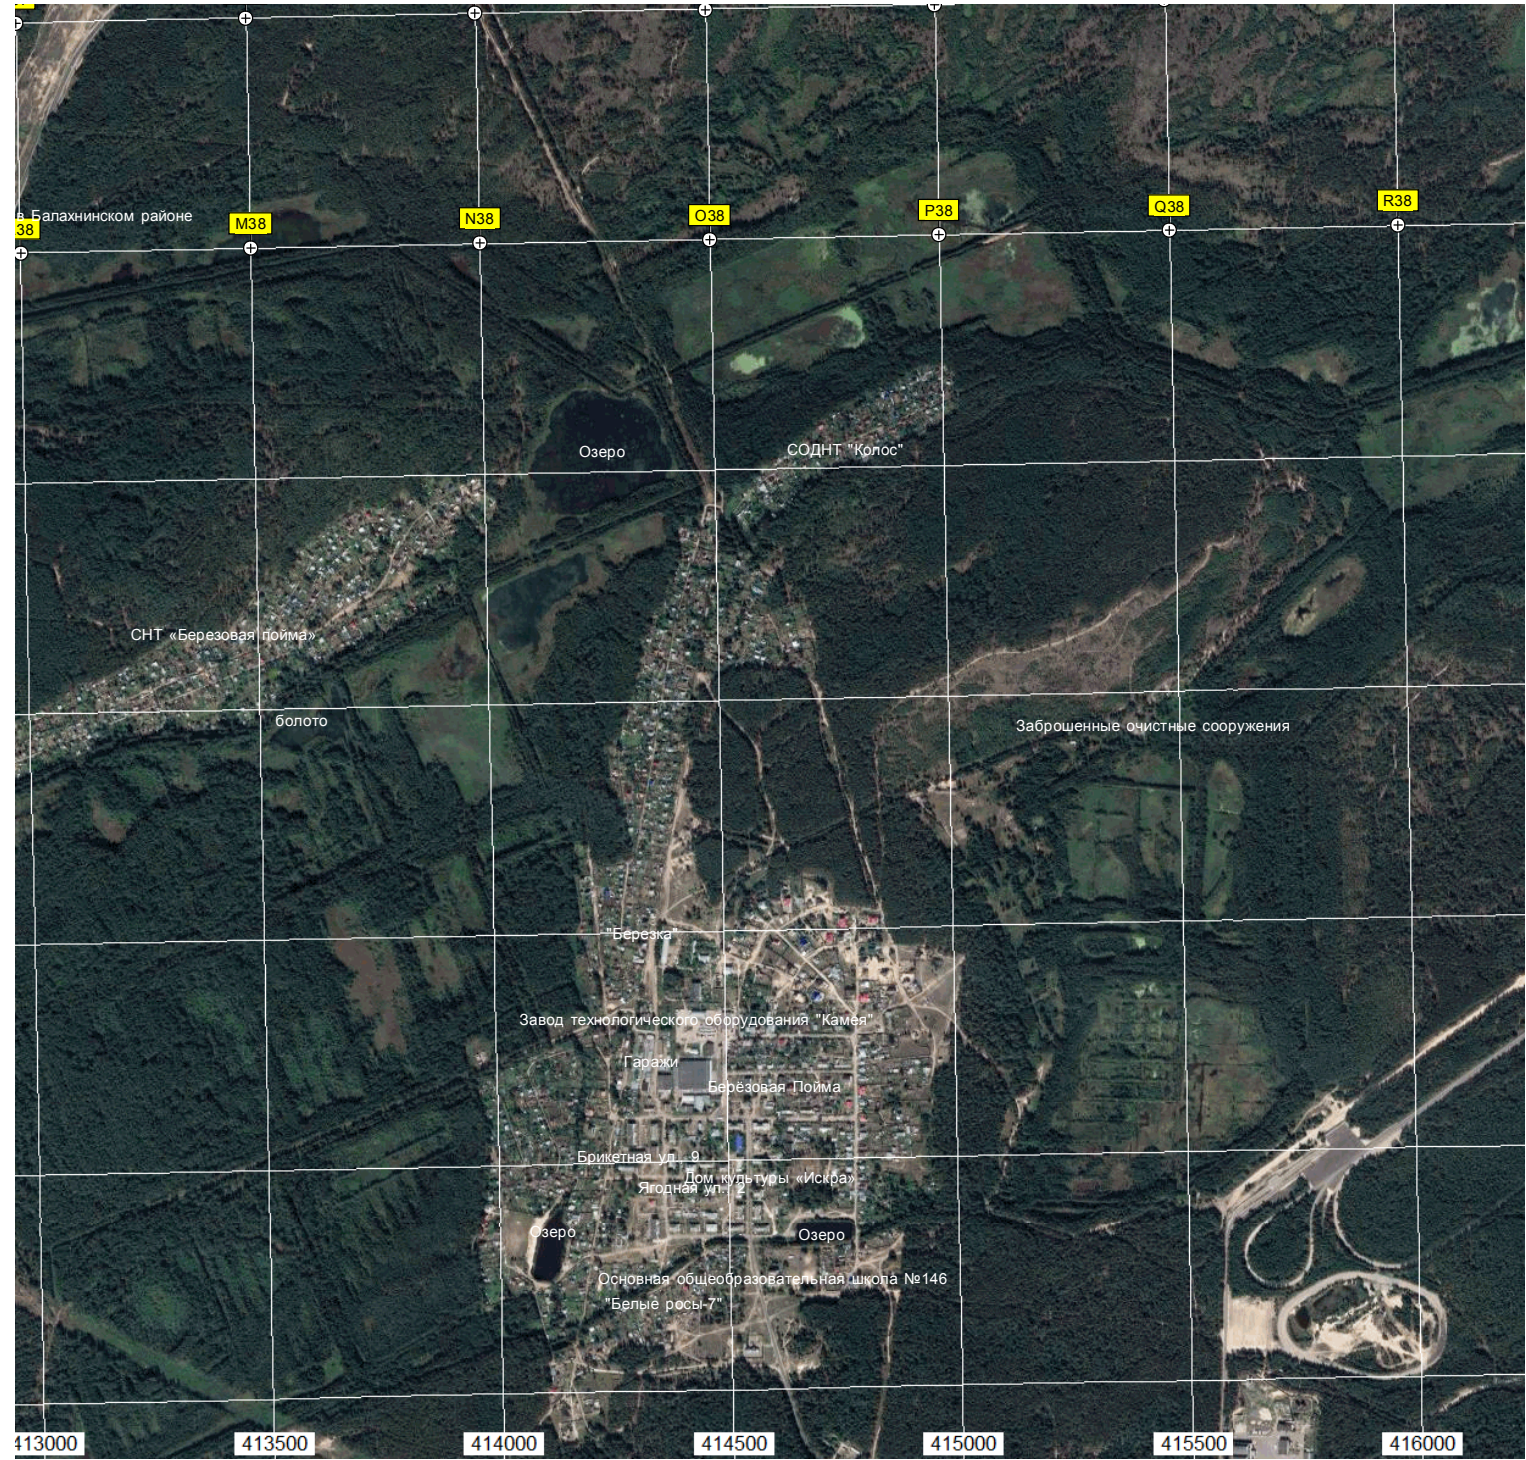

6253500

Z24

Карьер по добыче песка

Брод через Никольский рукав

лесопилка

Козинская дубрава

Староверское кладбище

Часовня

Трасса для мотокросса

6252000

Z27

Разобранная жд ветка  
ул. Вокзальная д. 32

Пантеон воинам-большекозинцам, погибшим в годы ВОВ  
Большое Козино

ул. Матросова, 3а

Нижний магазин  
Старое кладбище

ул. Максима Горького, 26

Ленинская ул., 80

Z38

6246500

6246000

6245500

Бывшая вышка наблюдения за лесными пожарами

6245000

Я тут срал

Болото

6244500

6244000

500

420000

420500

421000

421500