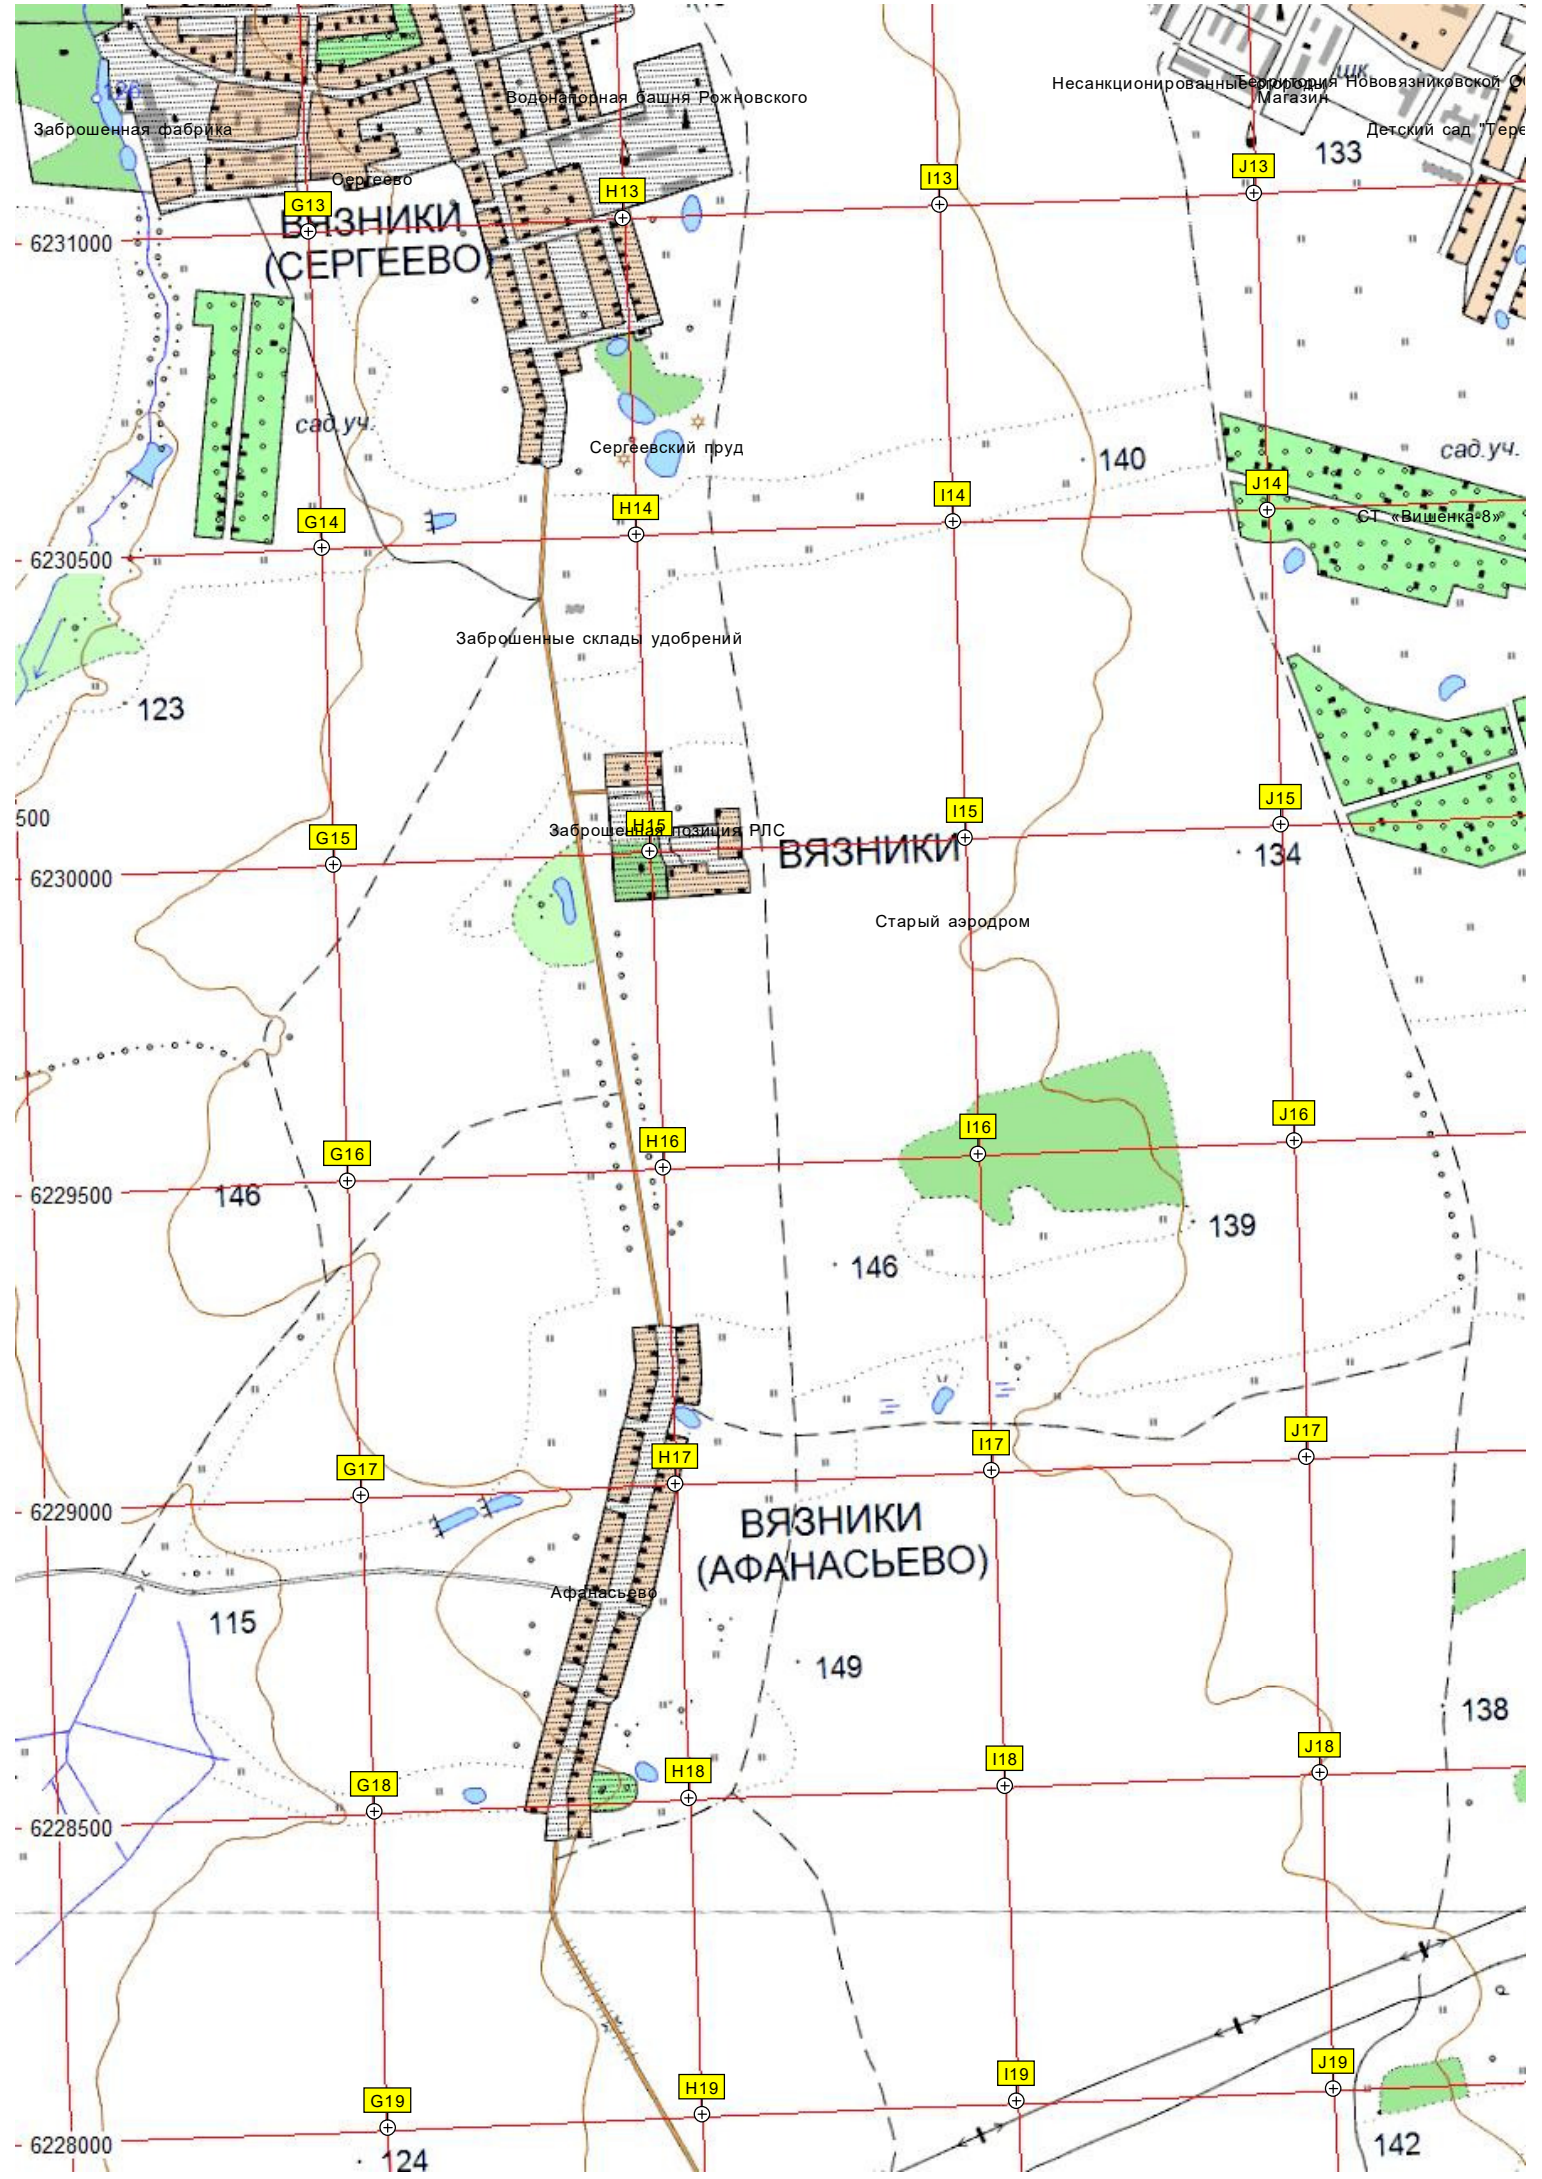

ВЯЗНИКИ

ВЯЗНИКИ

Заброшенная фабрика

Водонапорная башня Рожновского

Несанкционированные территории Нововязниковской О.С.Т. Магазин

Детский сад "Теремок"

Сergeev
**ВЯЗНИКИ
(СЕРГЕЕВО)**

сад.уч.

Сергеевский пруд

140

сад.уч.

ОТ «Вишенка-8»

Заброшенные склады удобрений

123

Заброшенная позиция РЛС

ВЯЗНИКИ

Старый аэродром

500

6230000

6229500

146

146

139

6229000

115

**ВЯЗНИКИ
(АФАНАСЬЕВО)**

149

138

6228500

G18

H18

I18