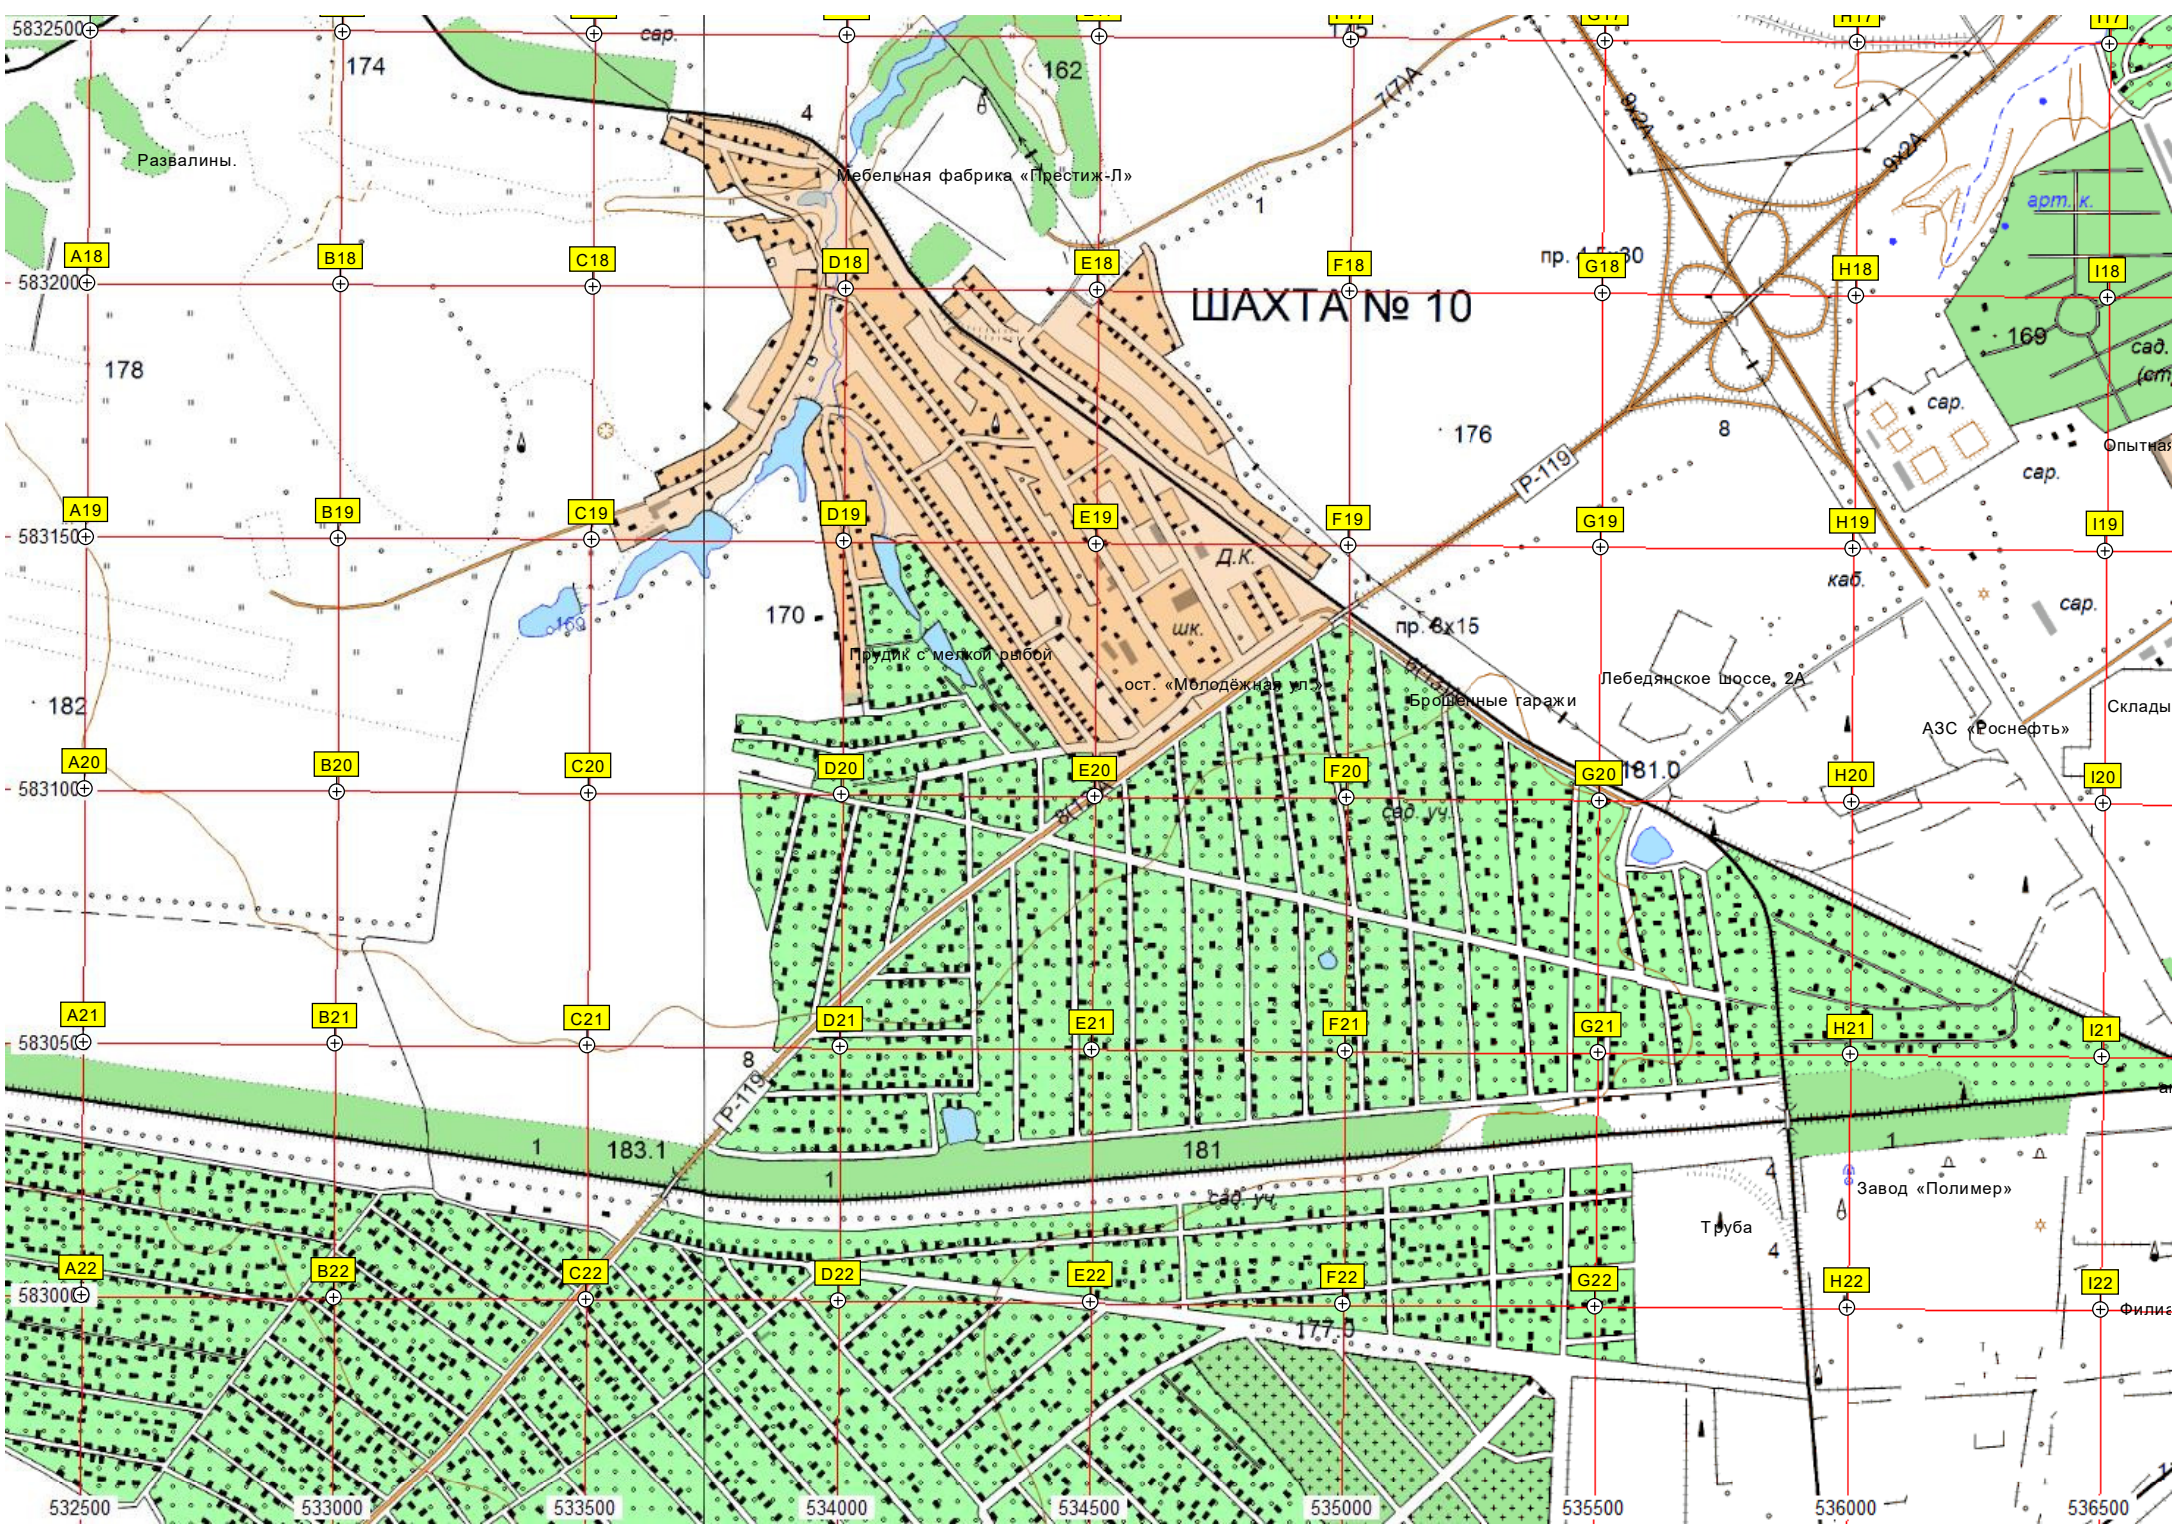

ШАХТА № 10

Мебельная фабрика «Престиж-Л»

Развалины.

Прудик с мелкой рыбой

Брошенные гаражи

Завод «Полимер»

Филия