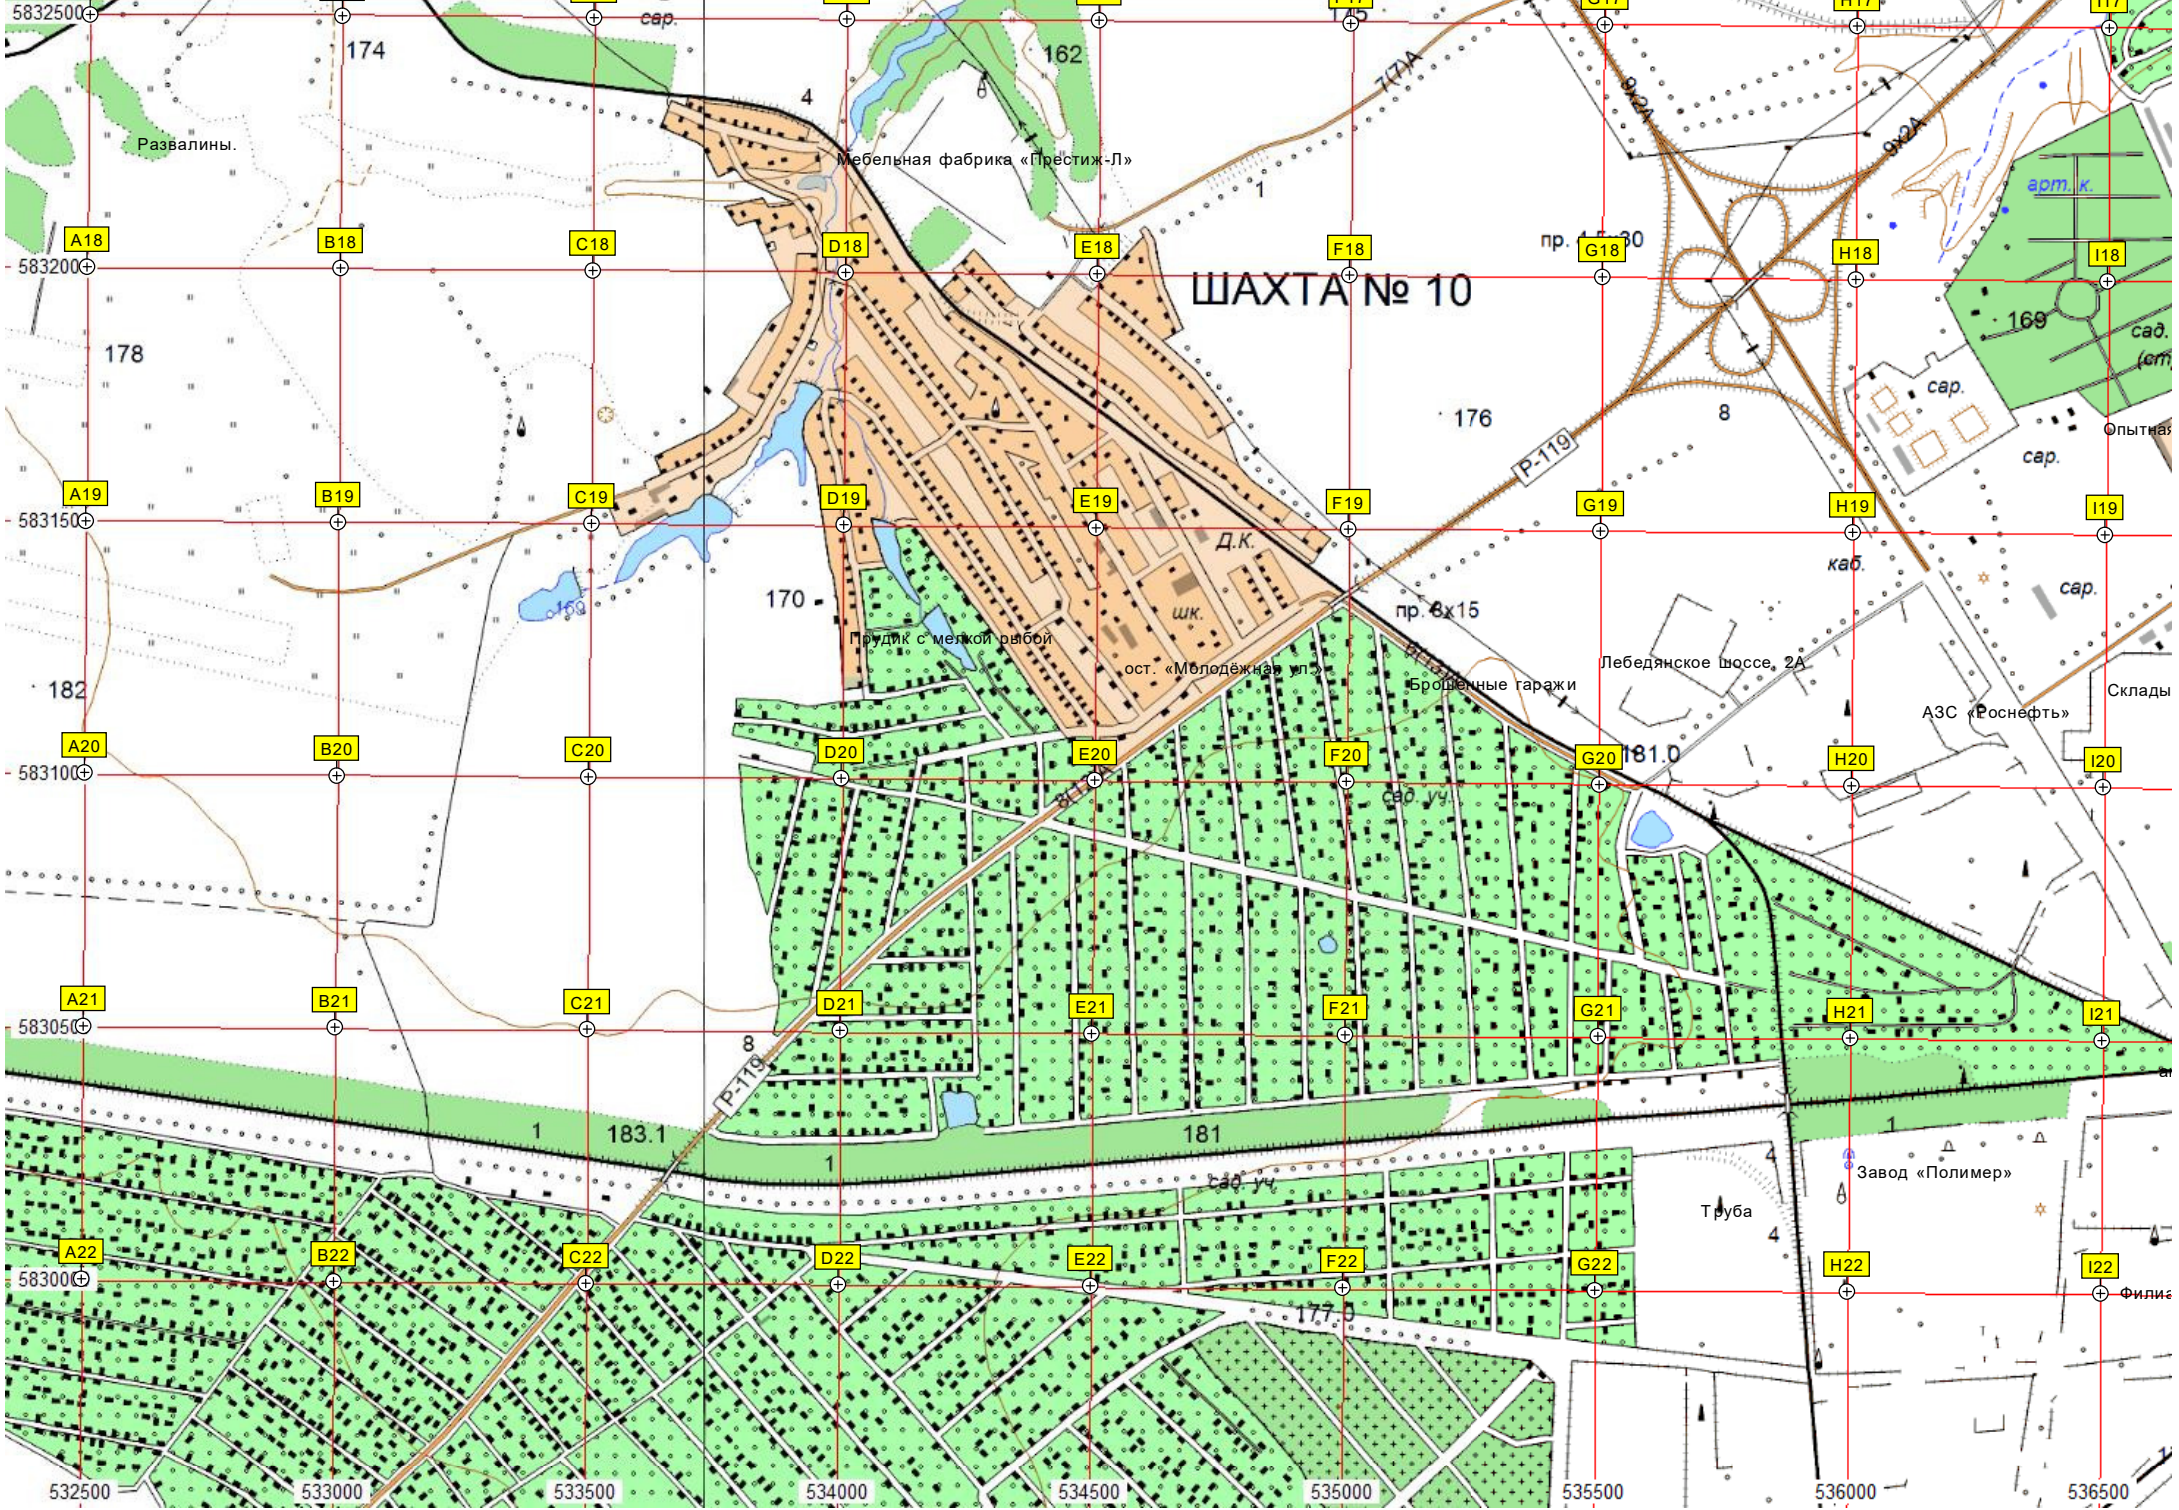

# ЛИПЕЦК (СВОБОДНЫЙ СОКОЛ)

541000 541500 542000 542500 543000 543500 544000 544500 545000

R17  
R18  
R19  
R20  
R21  
R22

S17  
S18  
S19  
S20  
S21  
S22

T17  
T18  
T19  
T20  
T21  
T22

U17  
U18  
U19  
U20  
U21  
U22