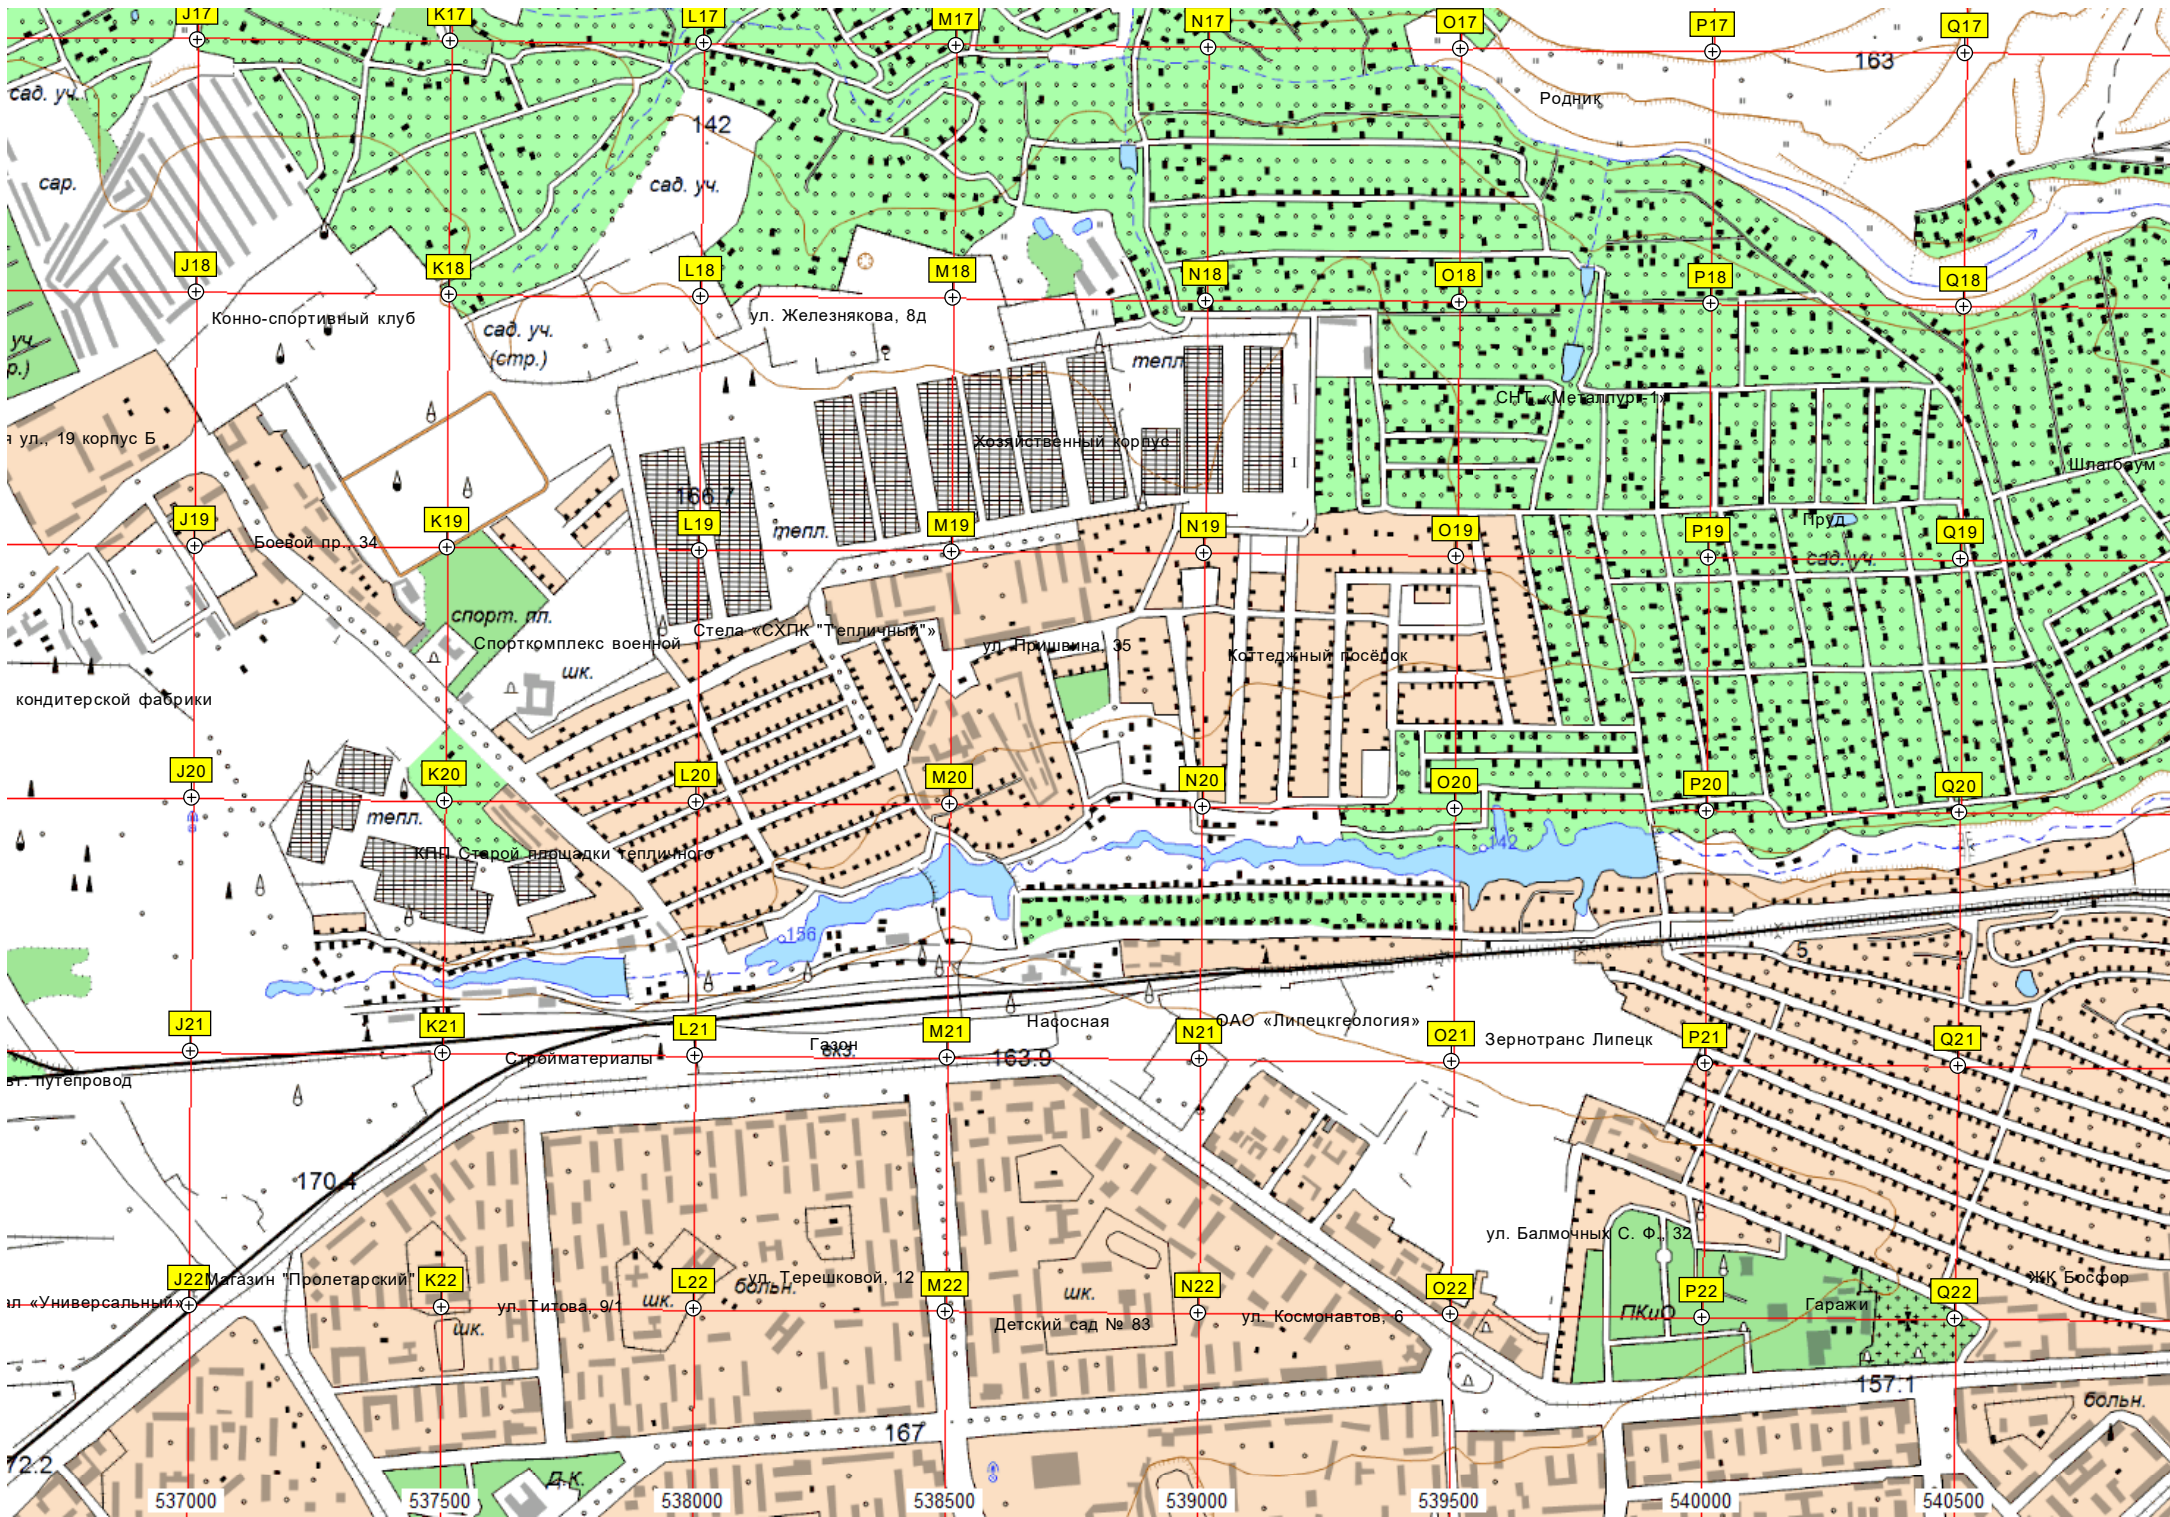

# ЛИПЕЦК (СВОБОДНЫЙ СОКОЛ)

541000 541500 542000 542500 543000 543500 544000 544500 545000

R17  
R18  
R19  
R20  
R21  
R22

S17  
S18  
S19  
S20  
S21  
S22

T17  
T18  
T19  
T20  
T21  
T22

U17  
U18  
U19  
U20  
U21  
U22