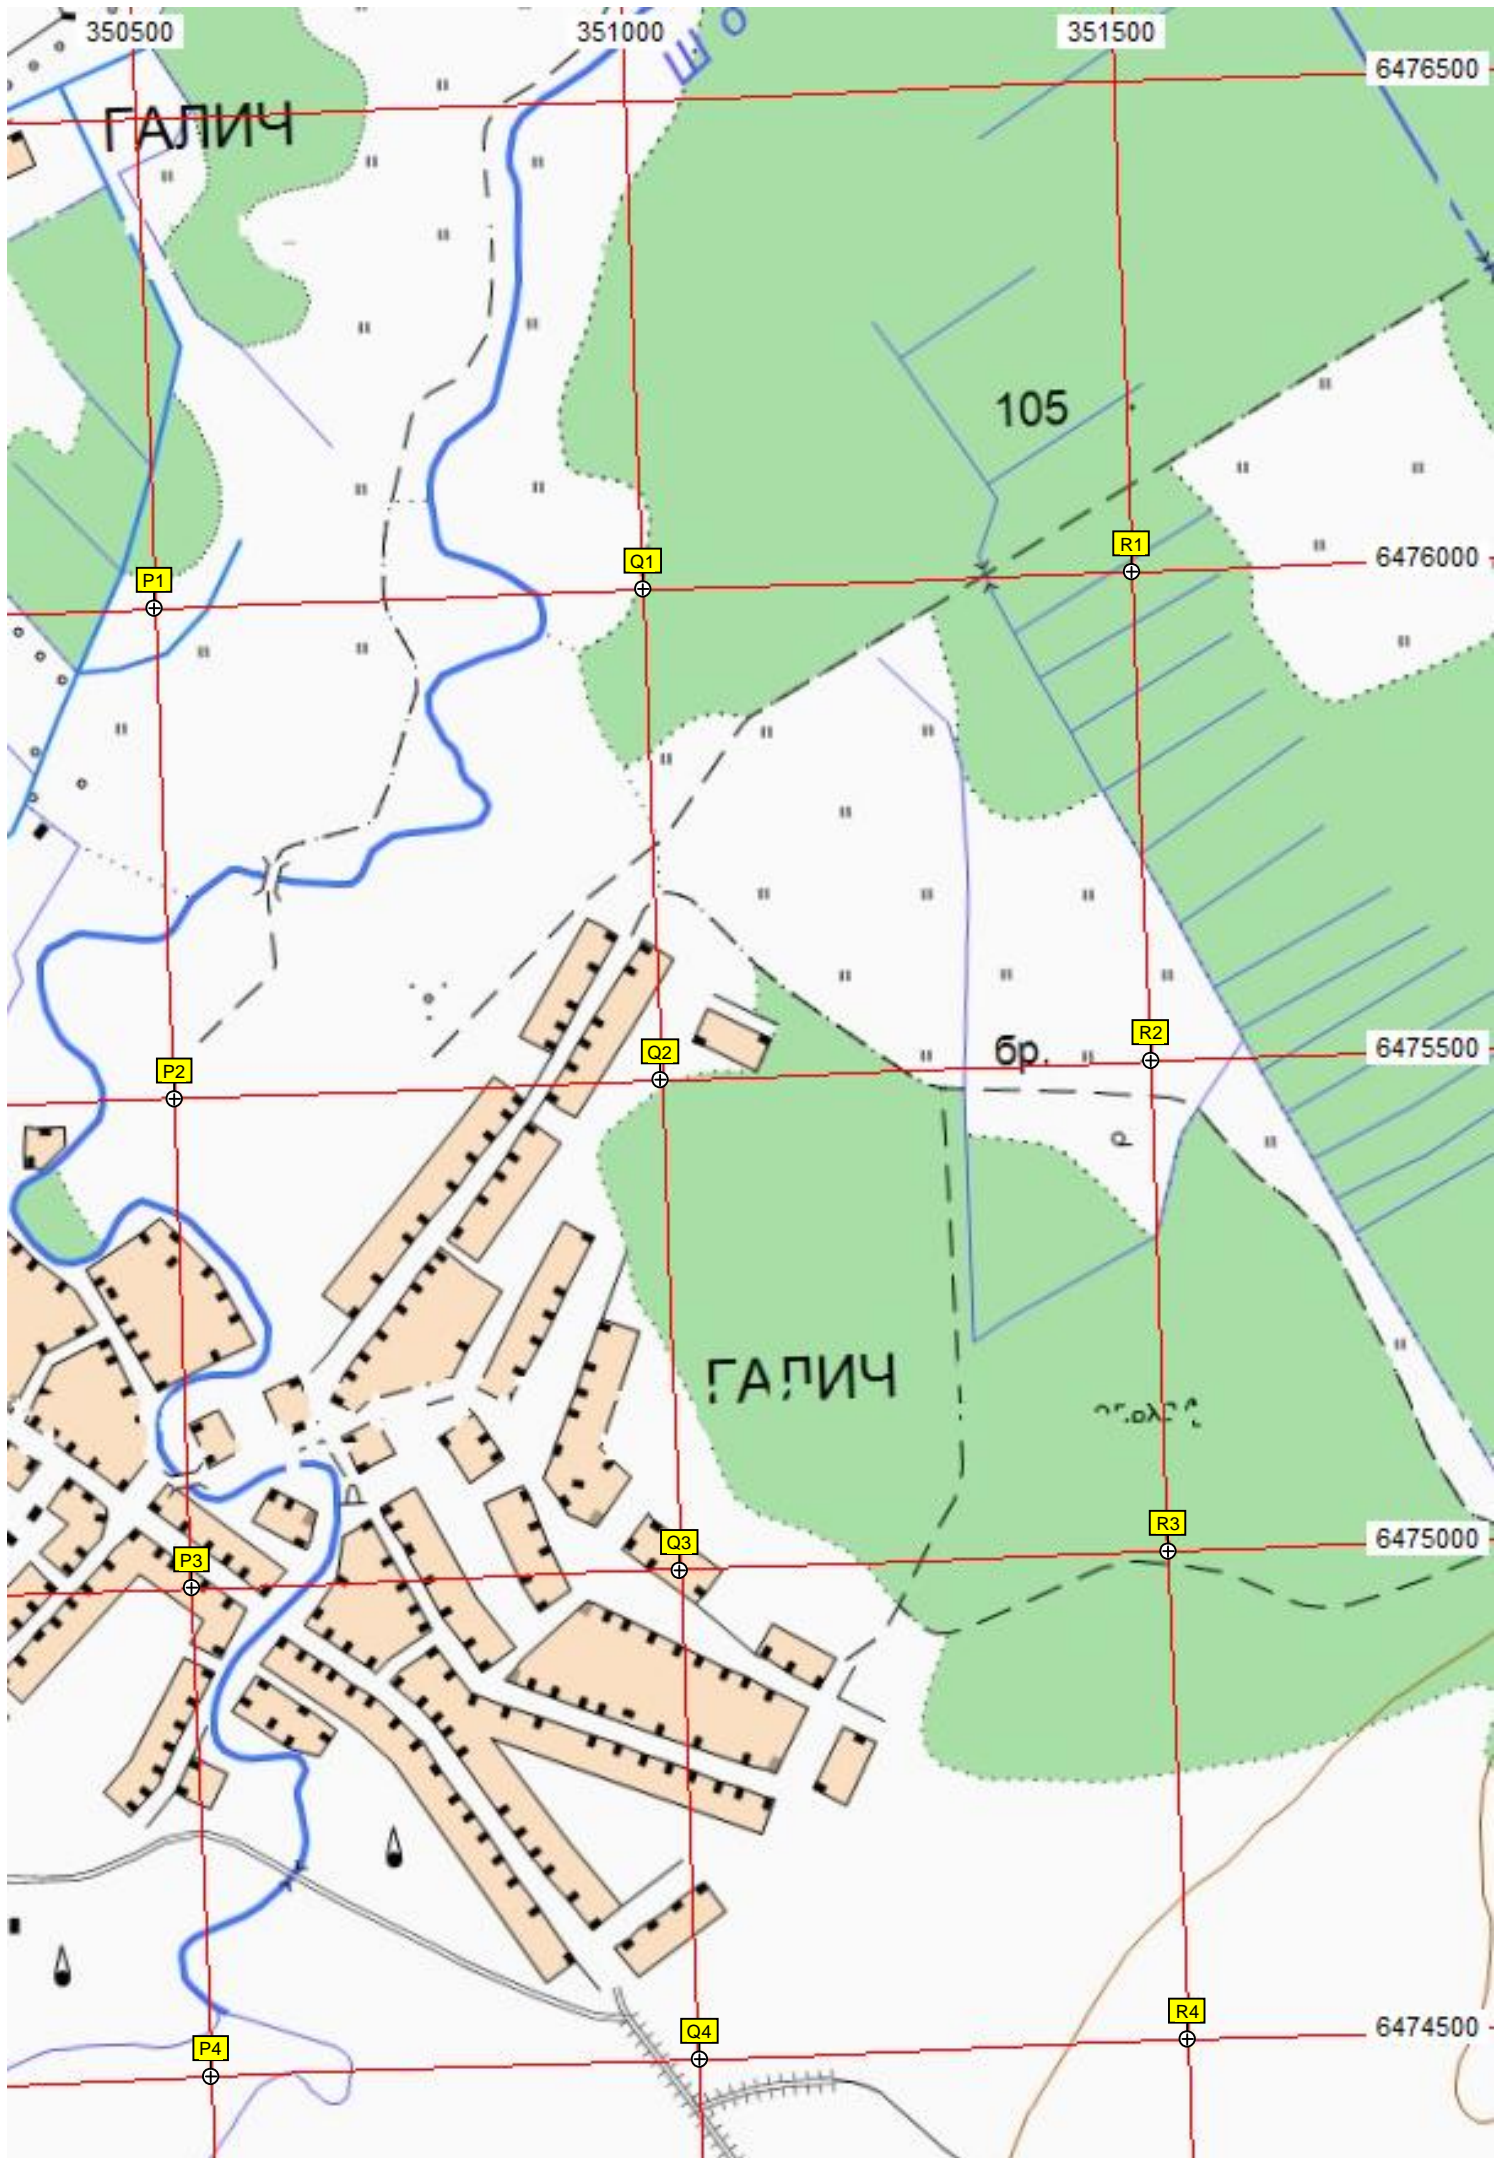

АЦ2

Кешма

ГАЛИЧ

гар.

Кеуша

Кеуша

344500

345000