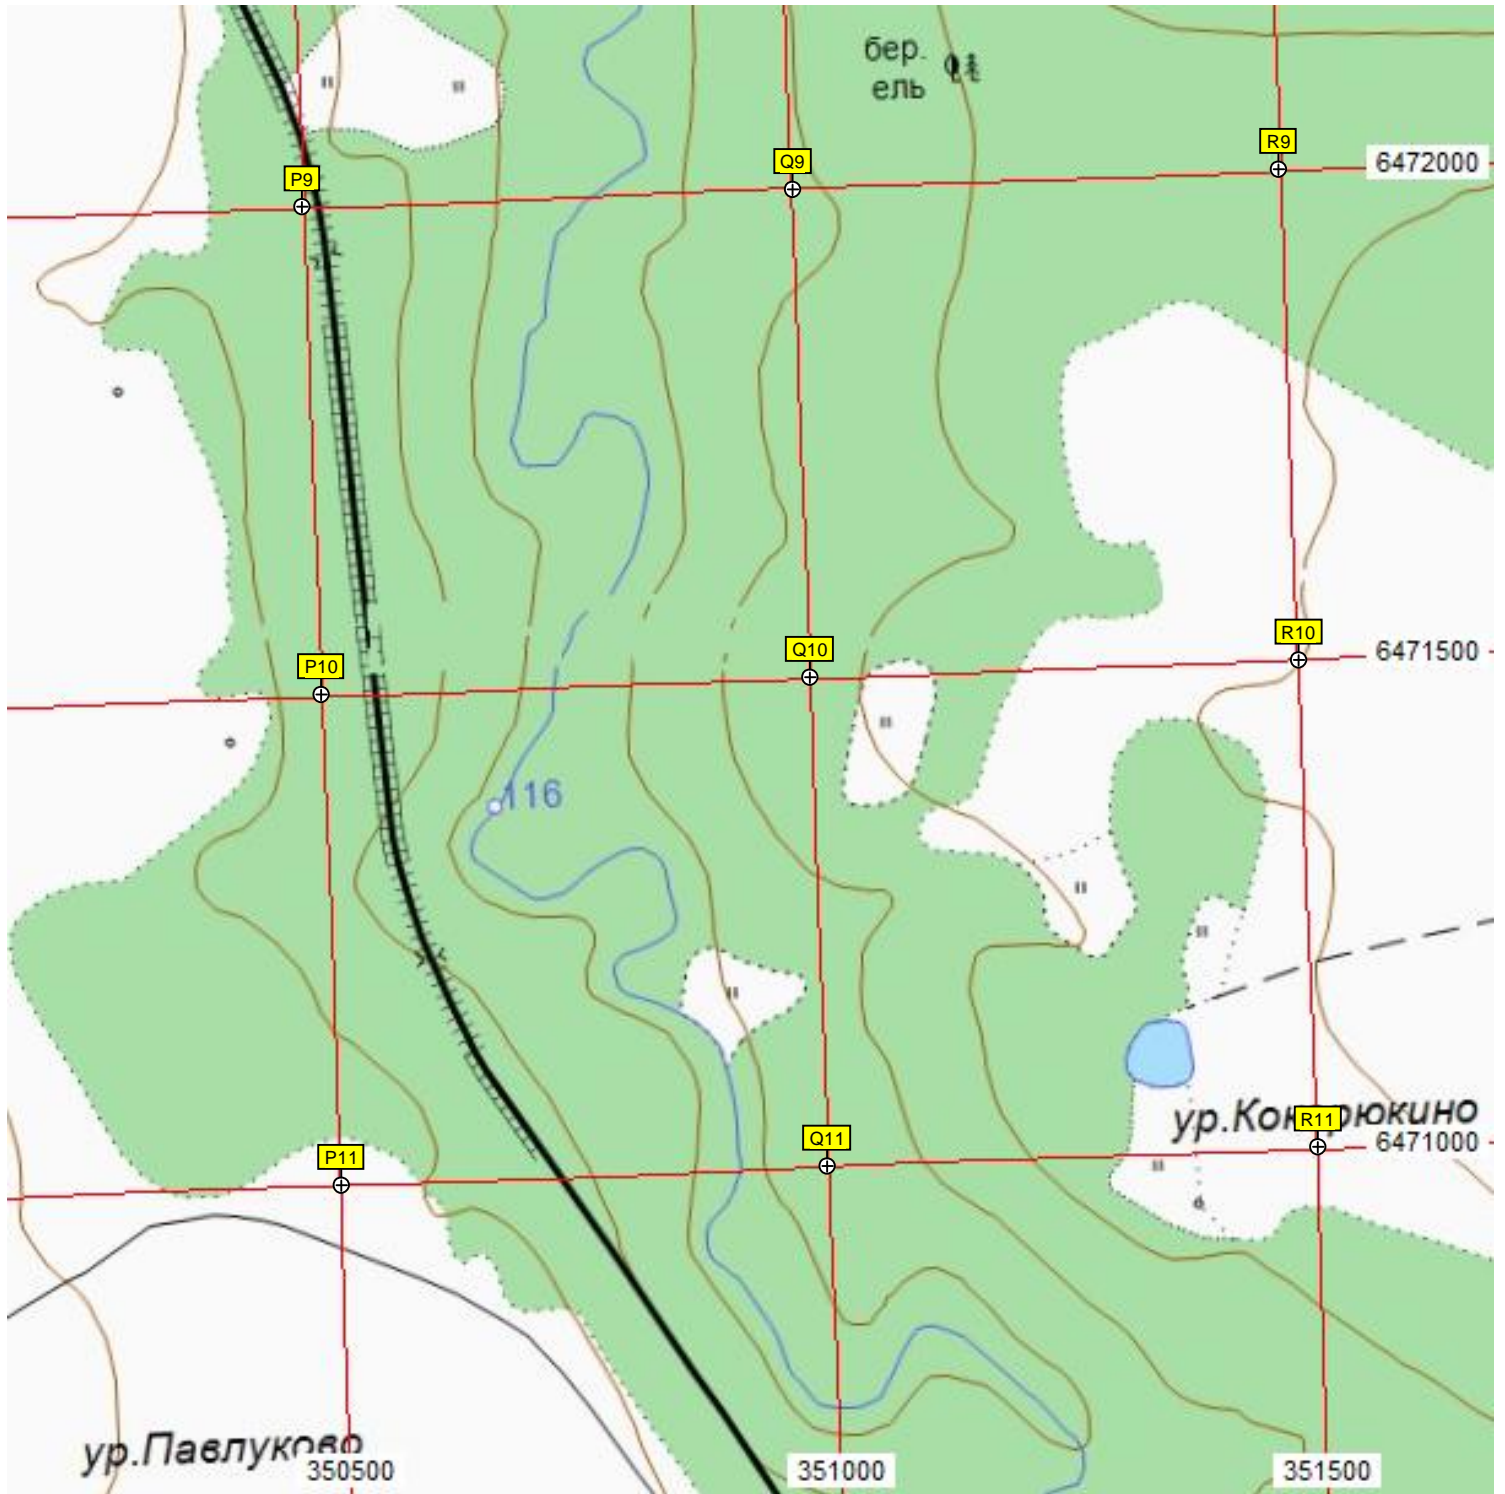

АЦ2

Кешма

ГАЛИЧ

гар.

Кеуша

Кеуша

344500

345000