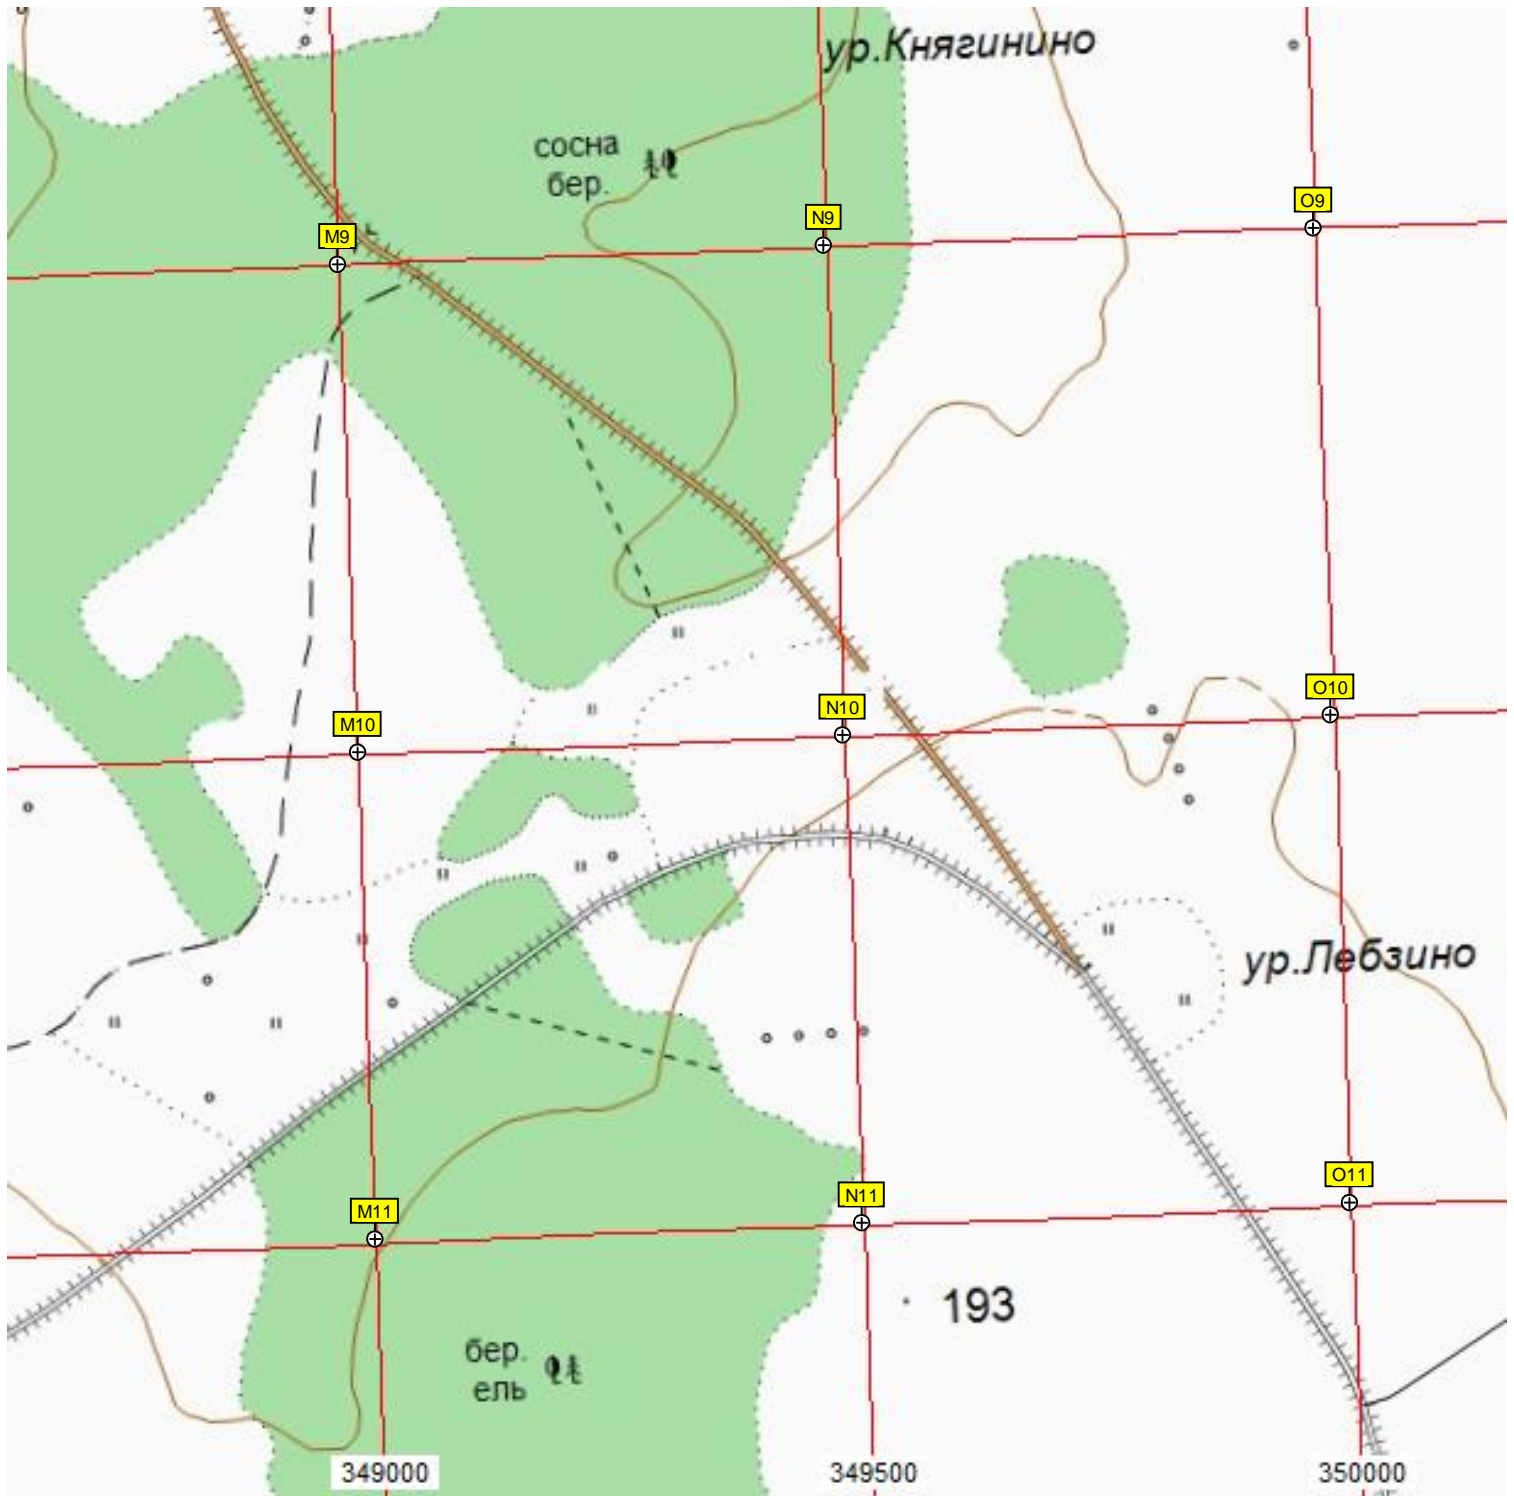

АЦ2

Кешма

ГАЛИЧ

гар.

Кеуша

Кеуша

344500

345000