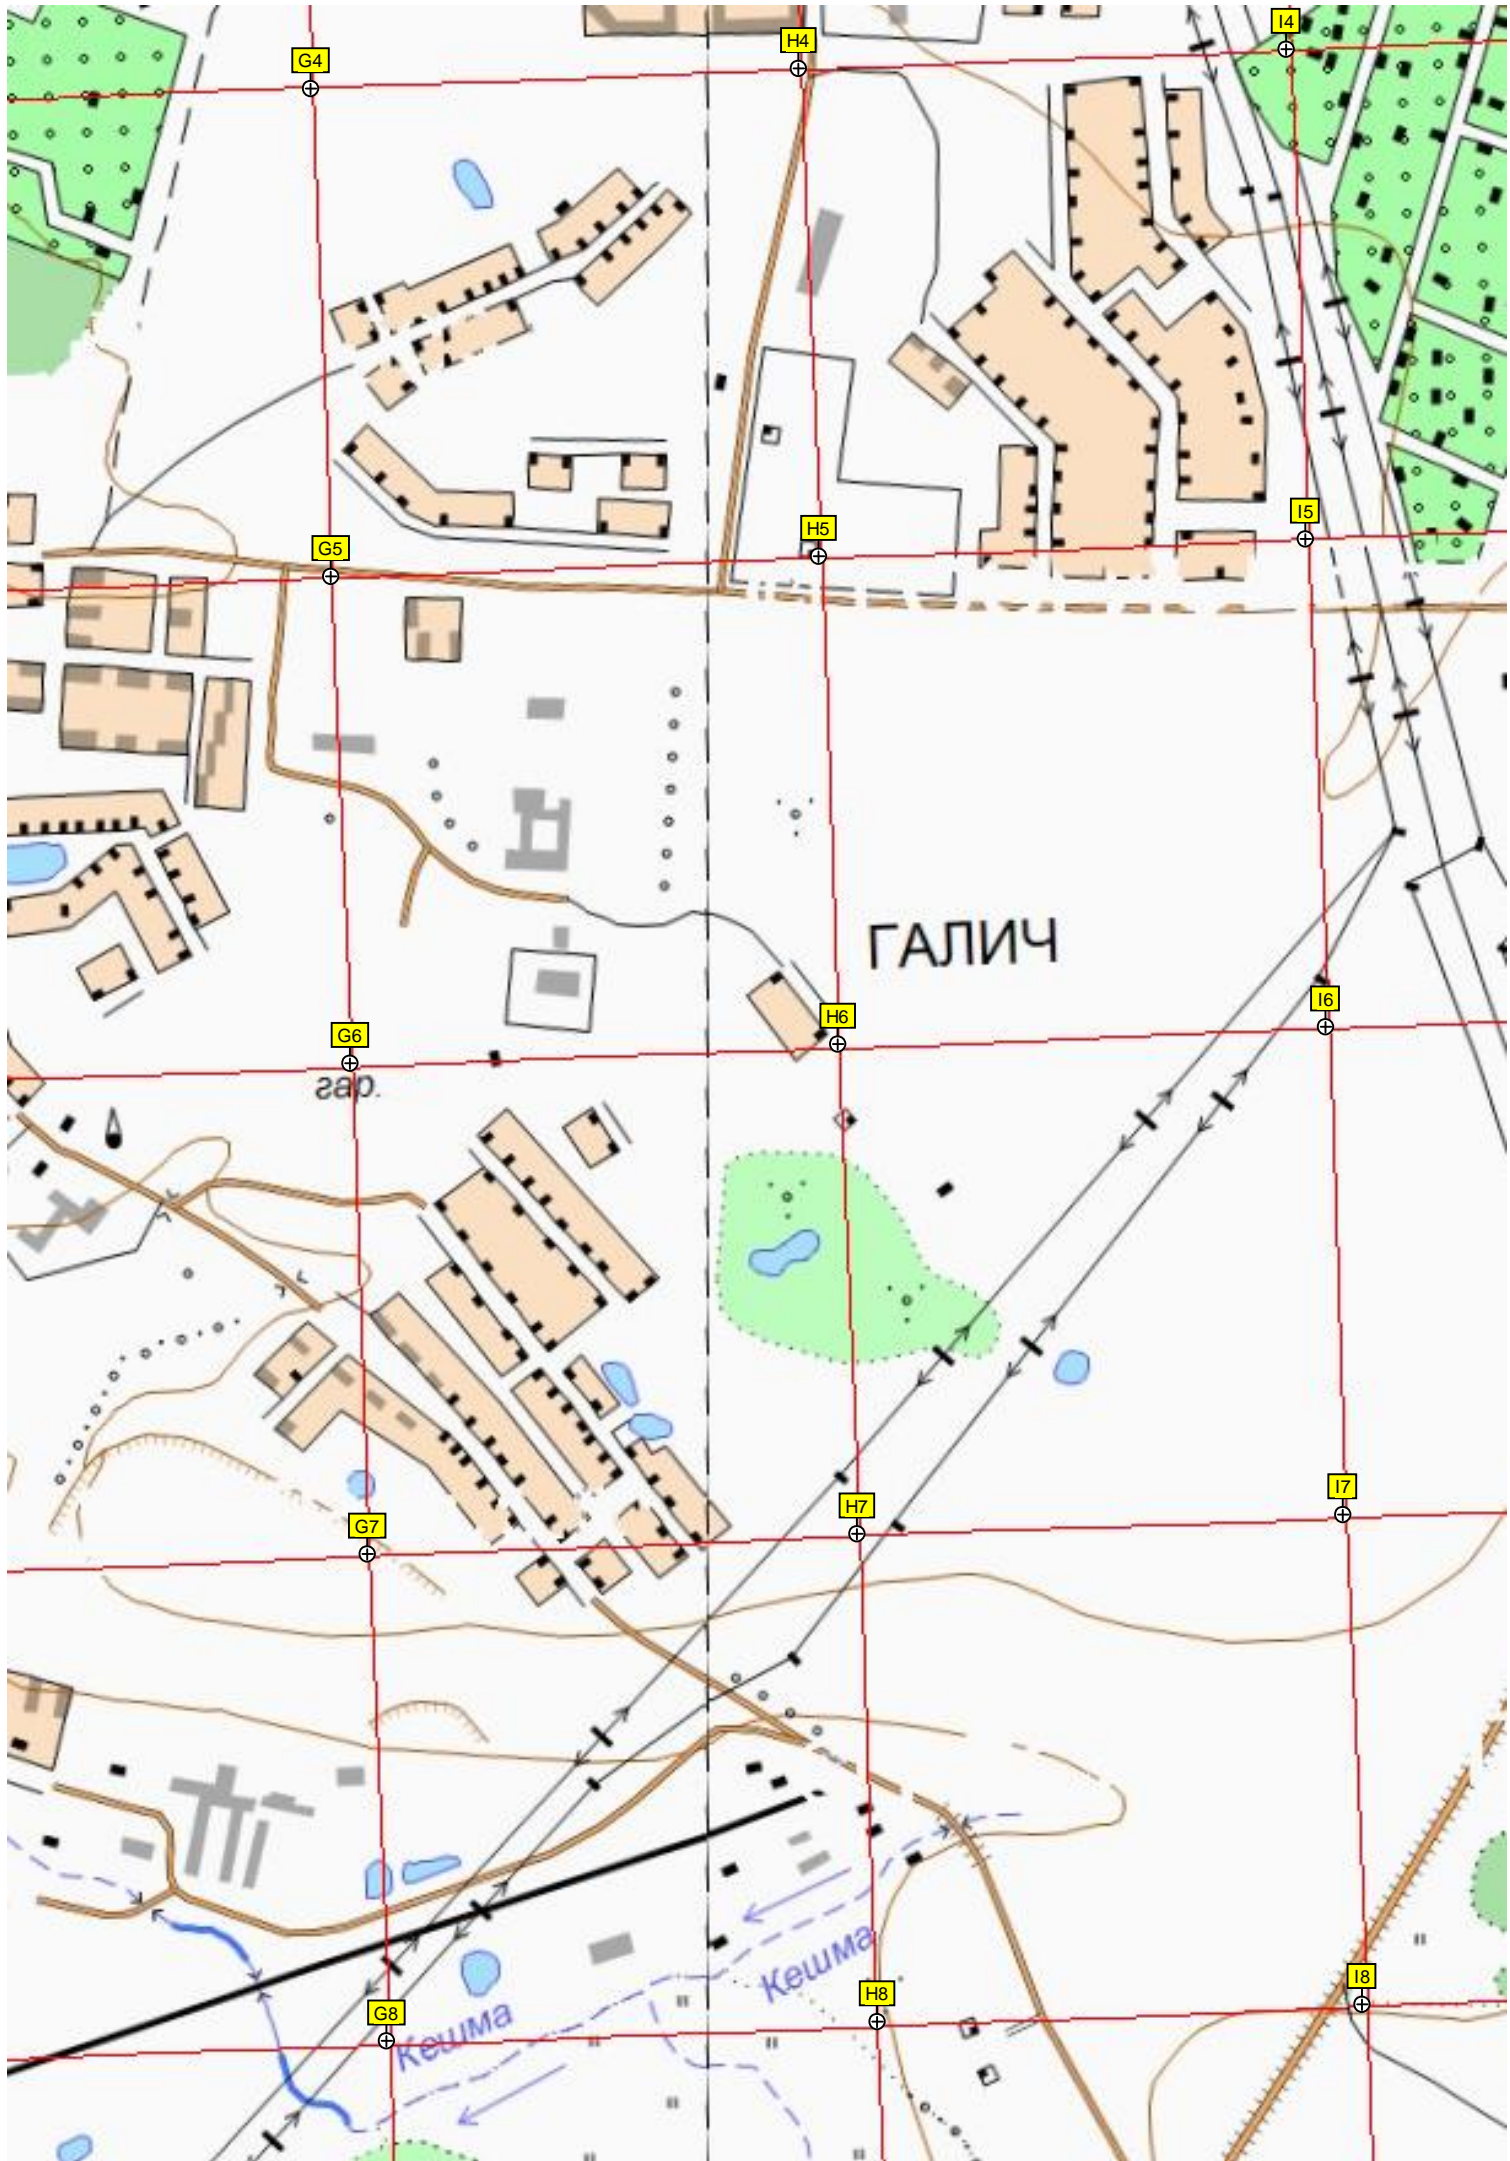

АЦ2

Кешма

ГАЛИЧ

гар.

Кеуша

Кеуша

344500

345000