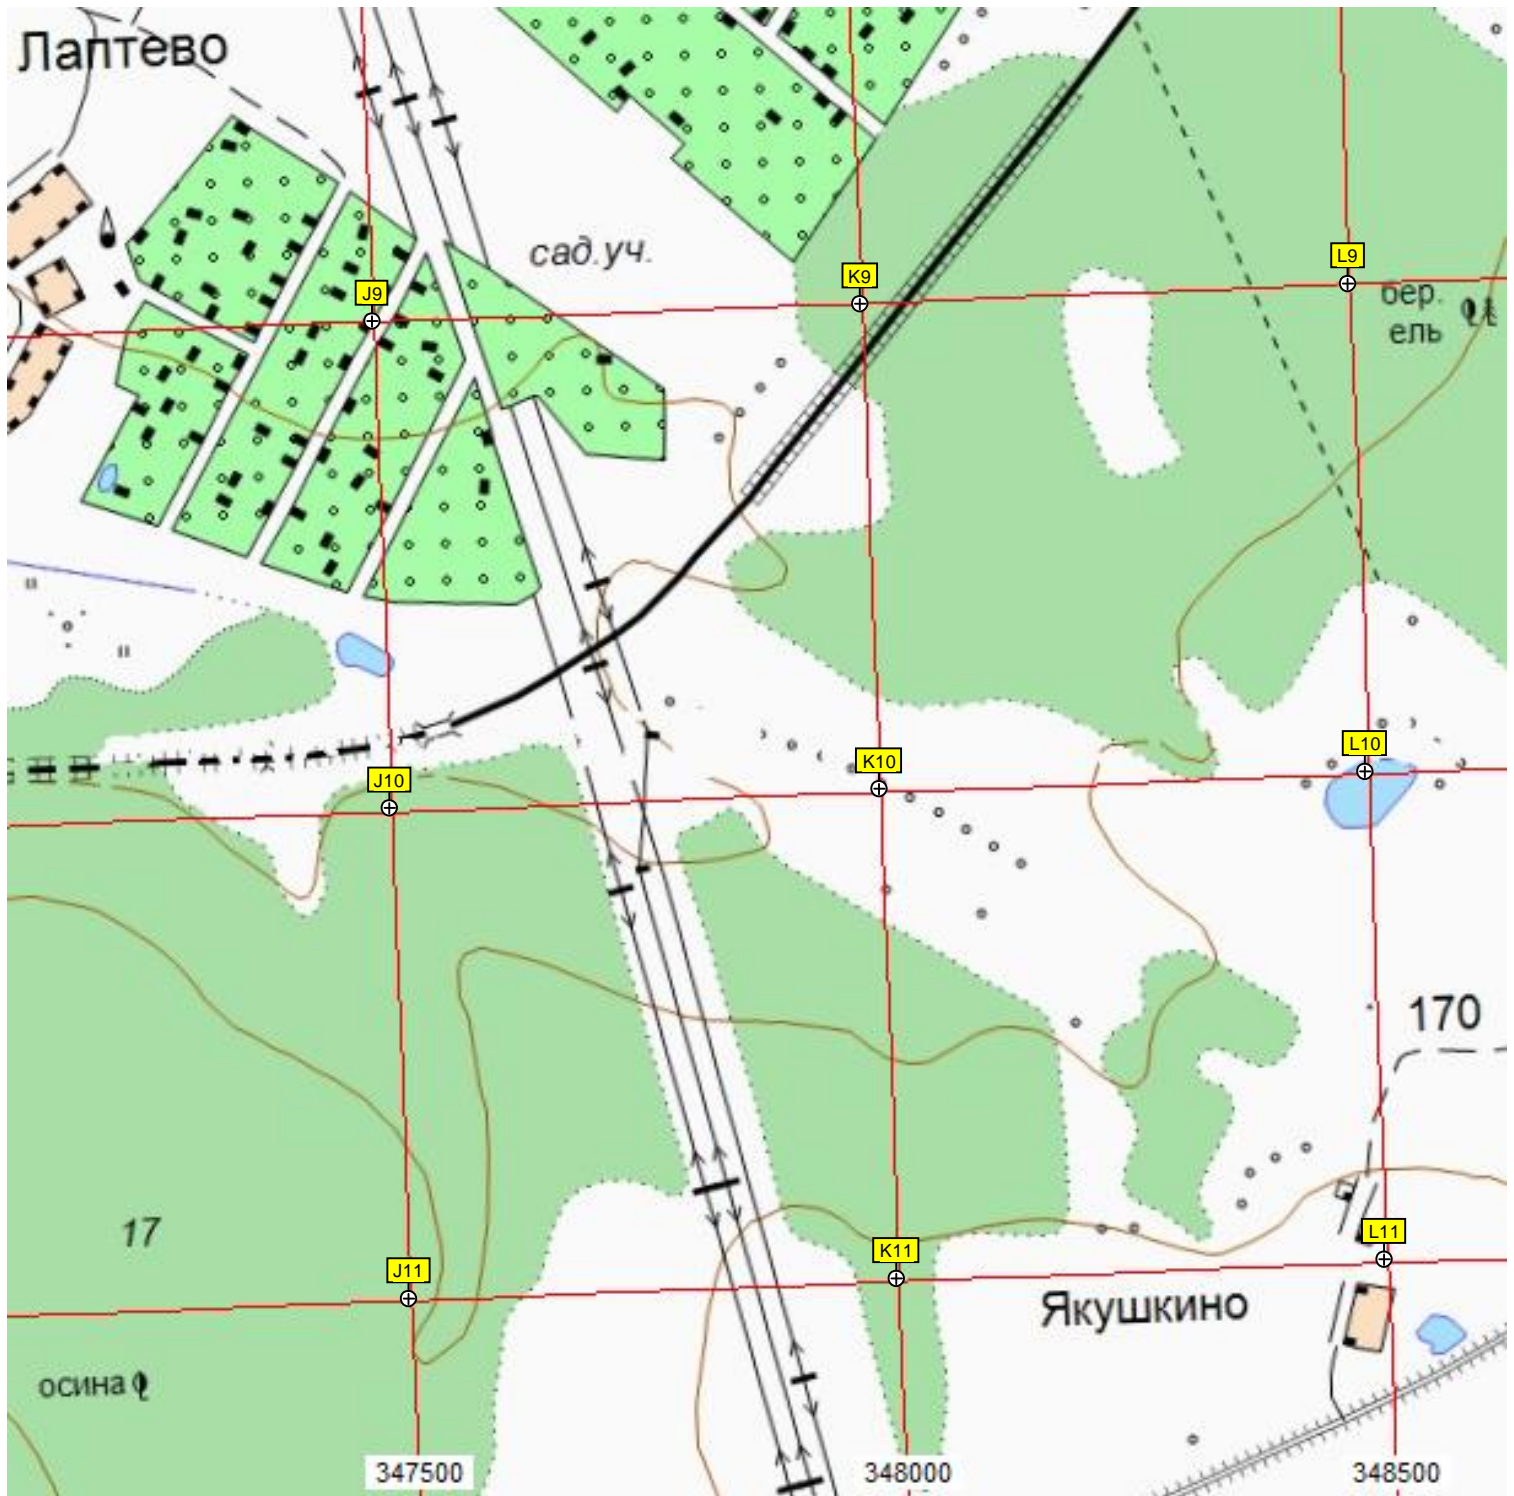

АЦ2

Кешма

ГАЛИЧ

гар.

Кеуша

Кеуша

344500

345000