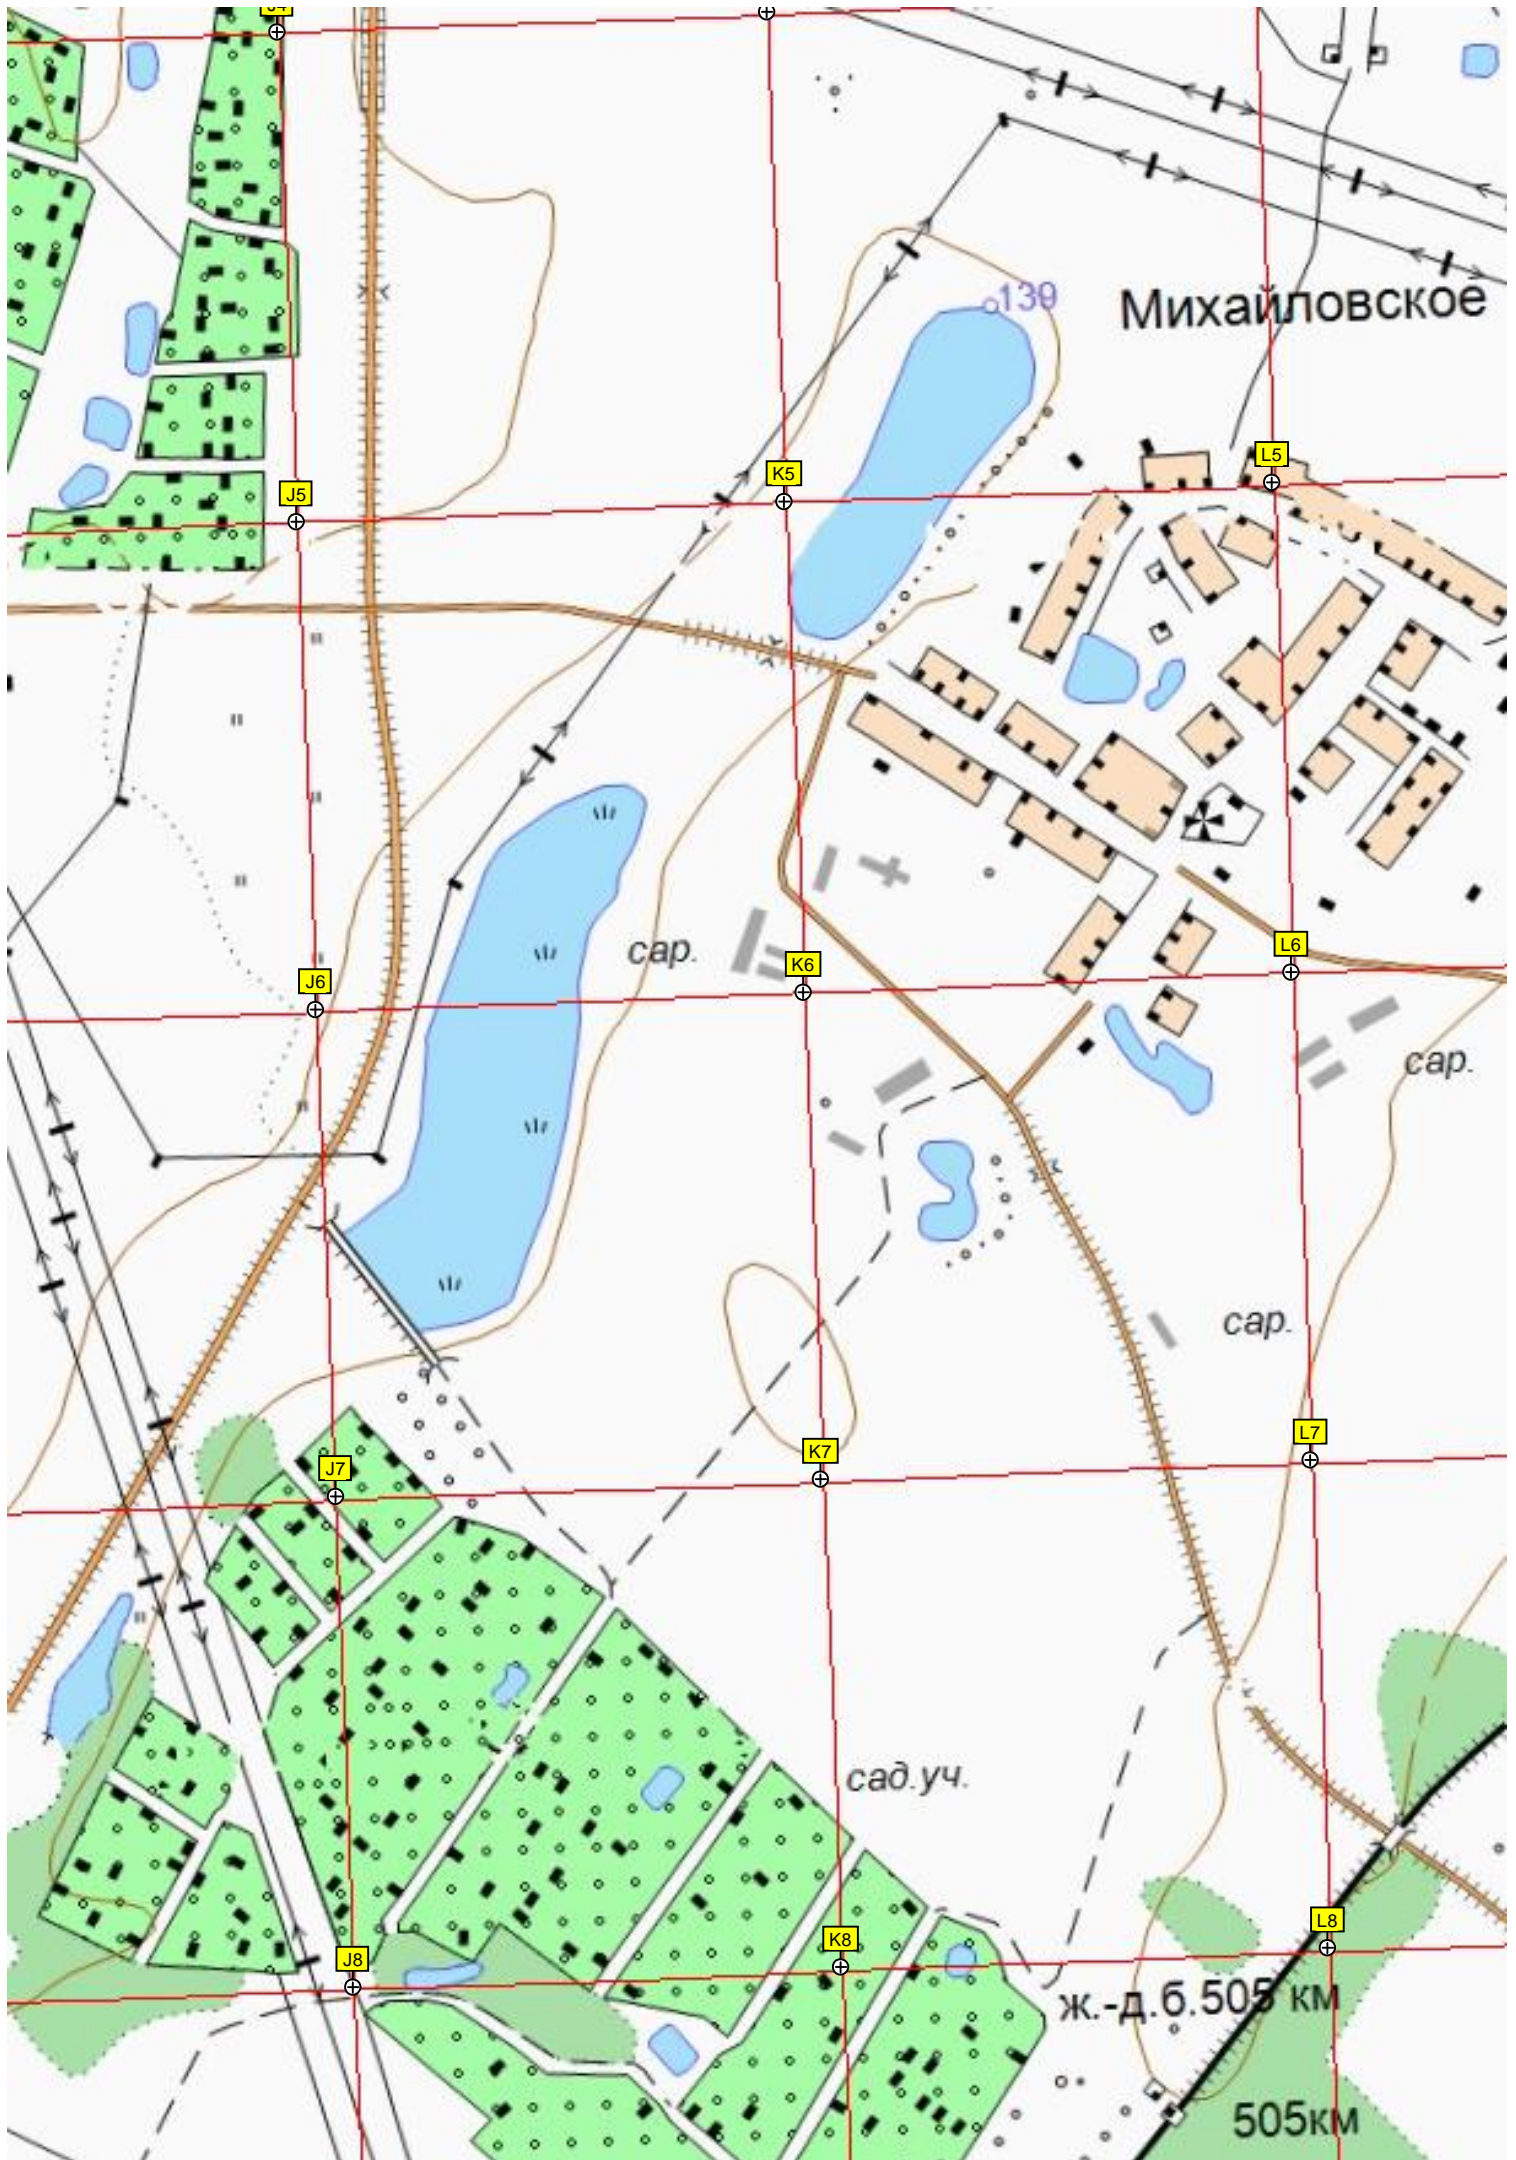

АЦ2

Кешма

ГАЛИЧ

гар.

Кеуша

Кеуша

344500

345000