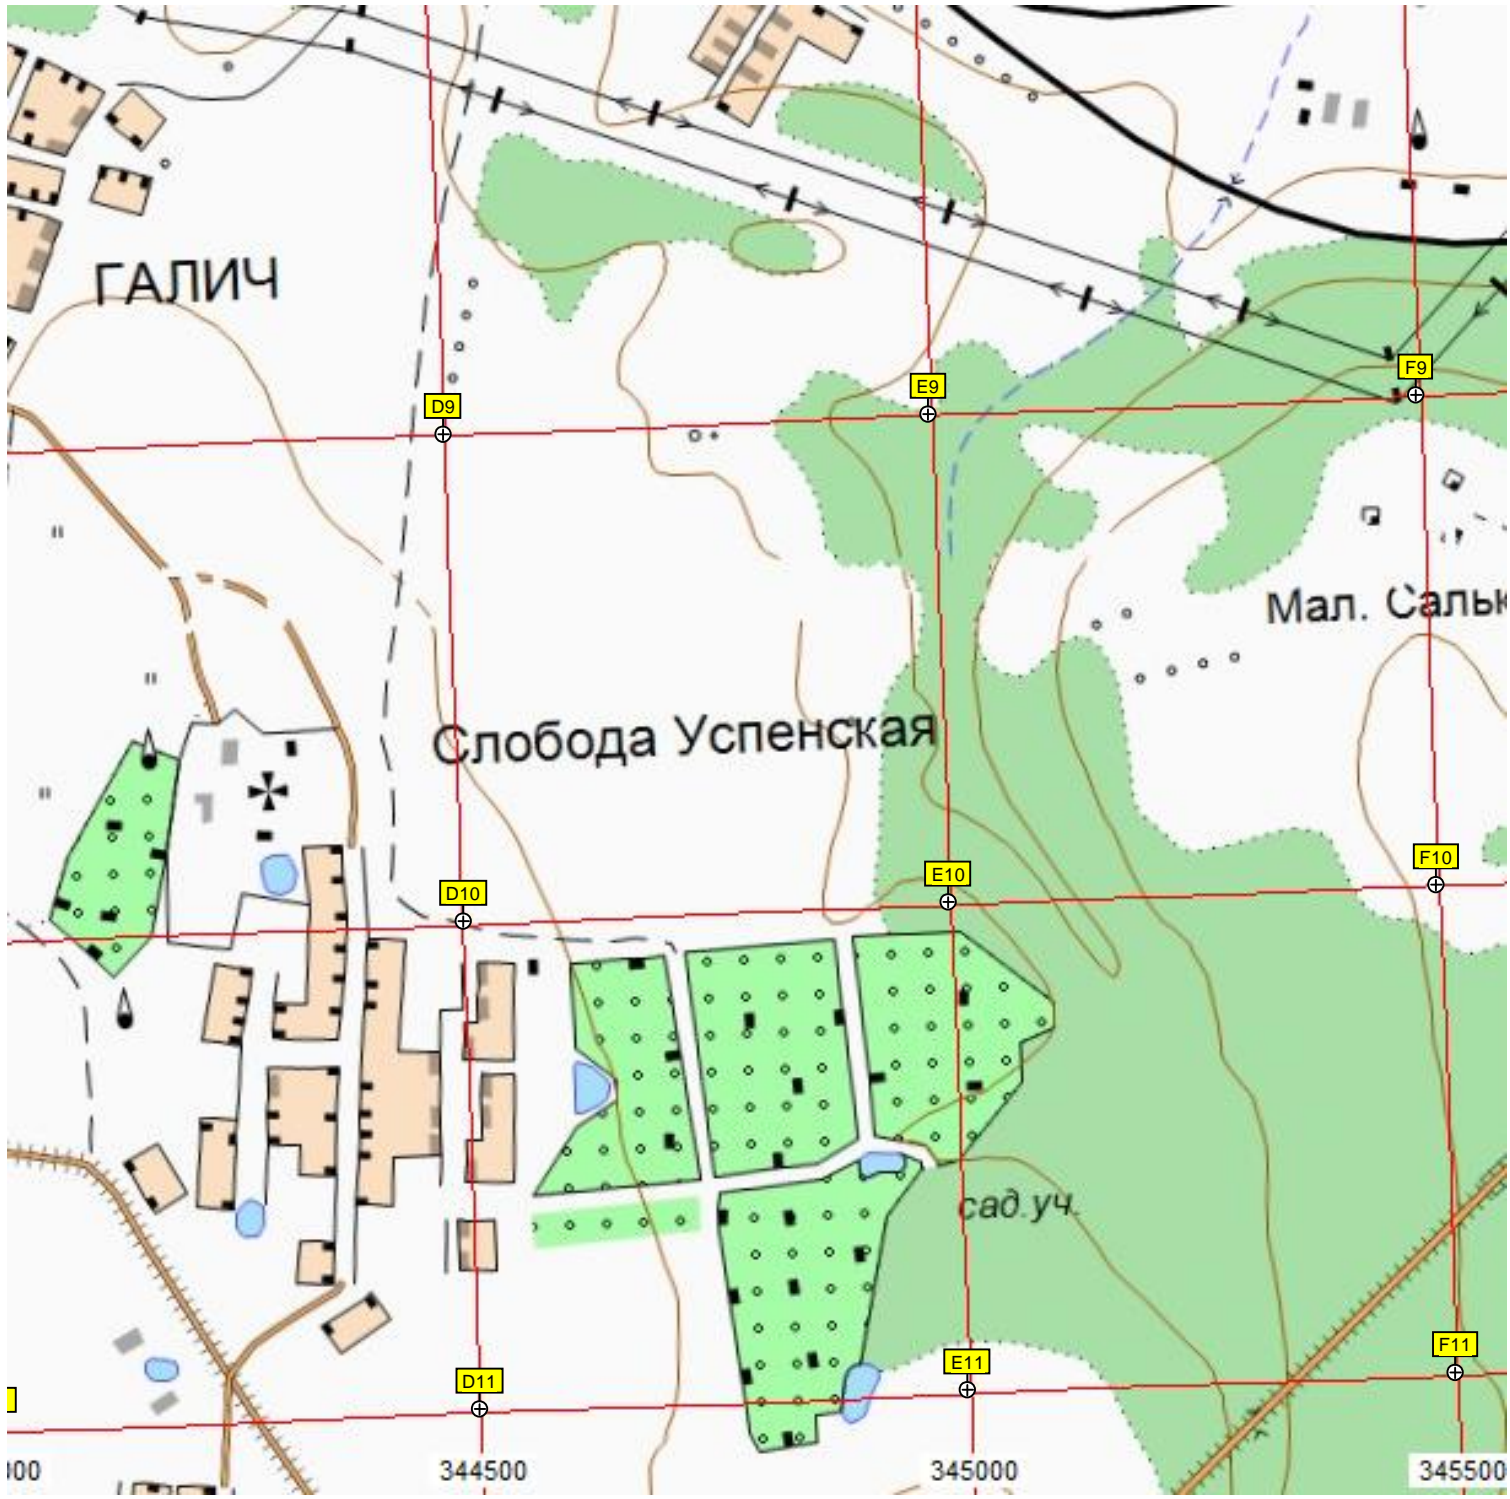

АЦ2

Кешма

ГАЛИЧ

гар.

Кеуша

Кеуша

344500

345000