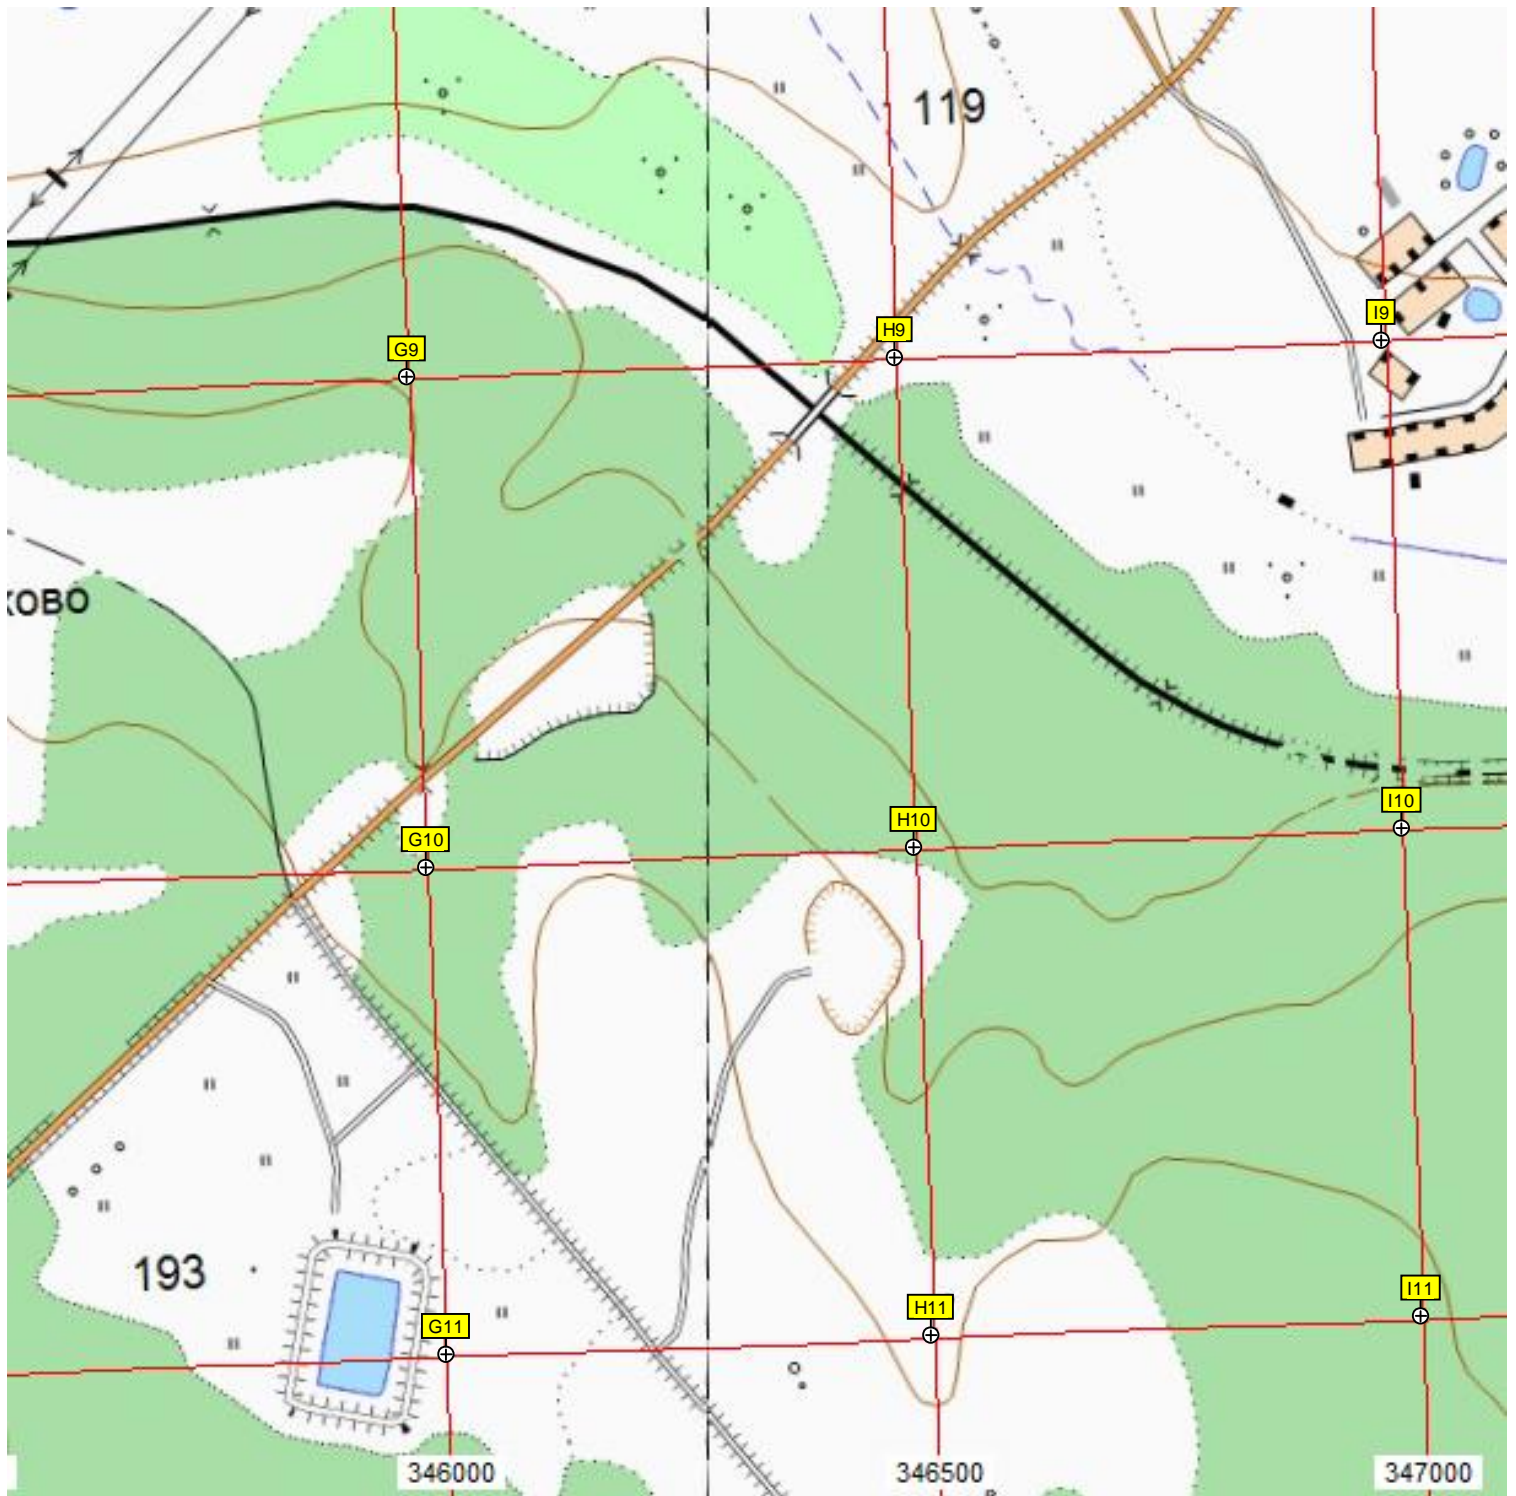

АЦ2

Кешма

ГАЛИЧ

гар.

Кеуша

Кеуша

344500

345000