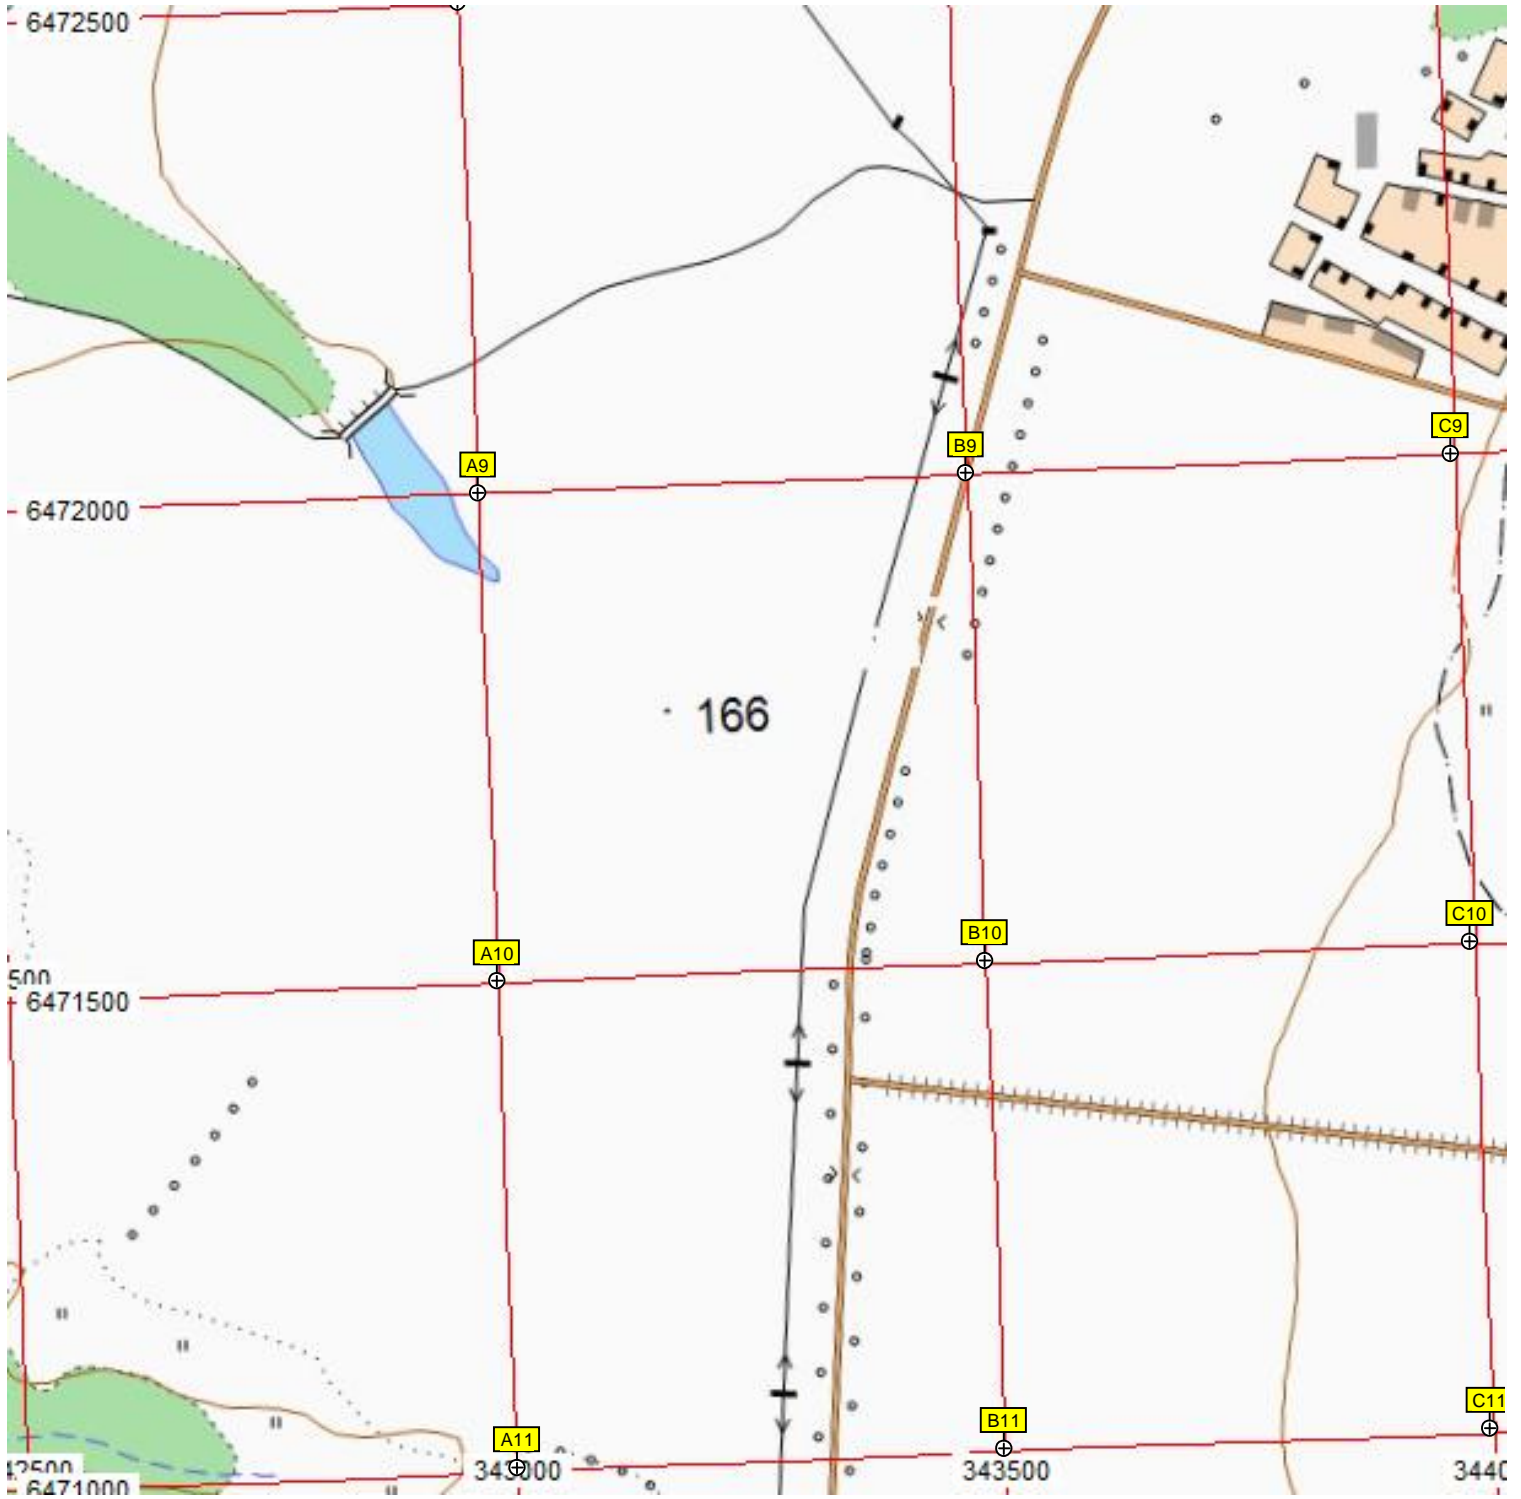

АЦ2

Кешма

ГАЛИЧ

гар.

Кеуша

Кеуша

344500

345000