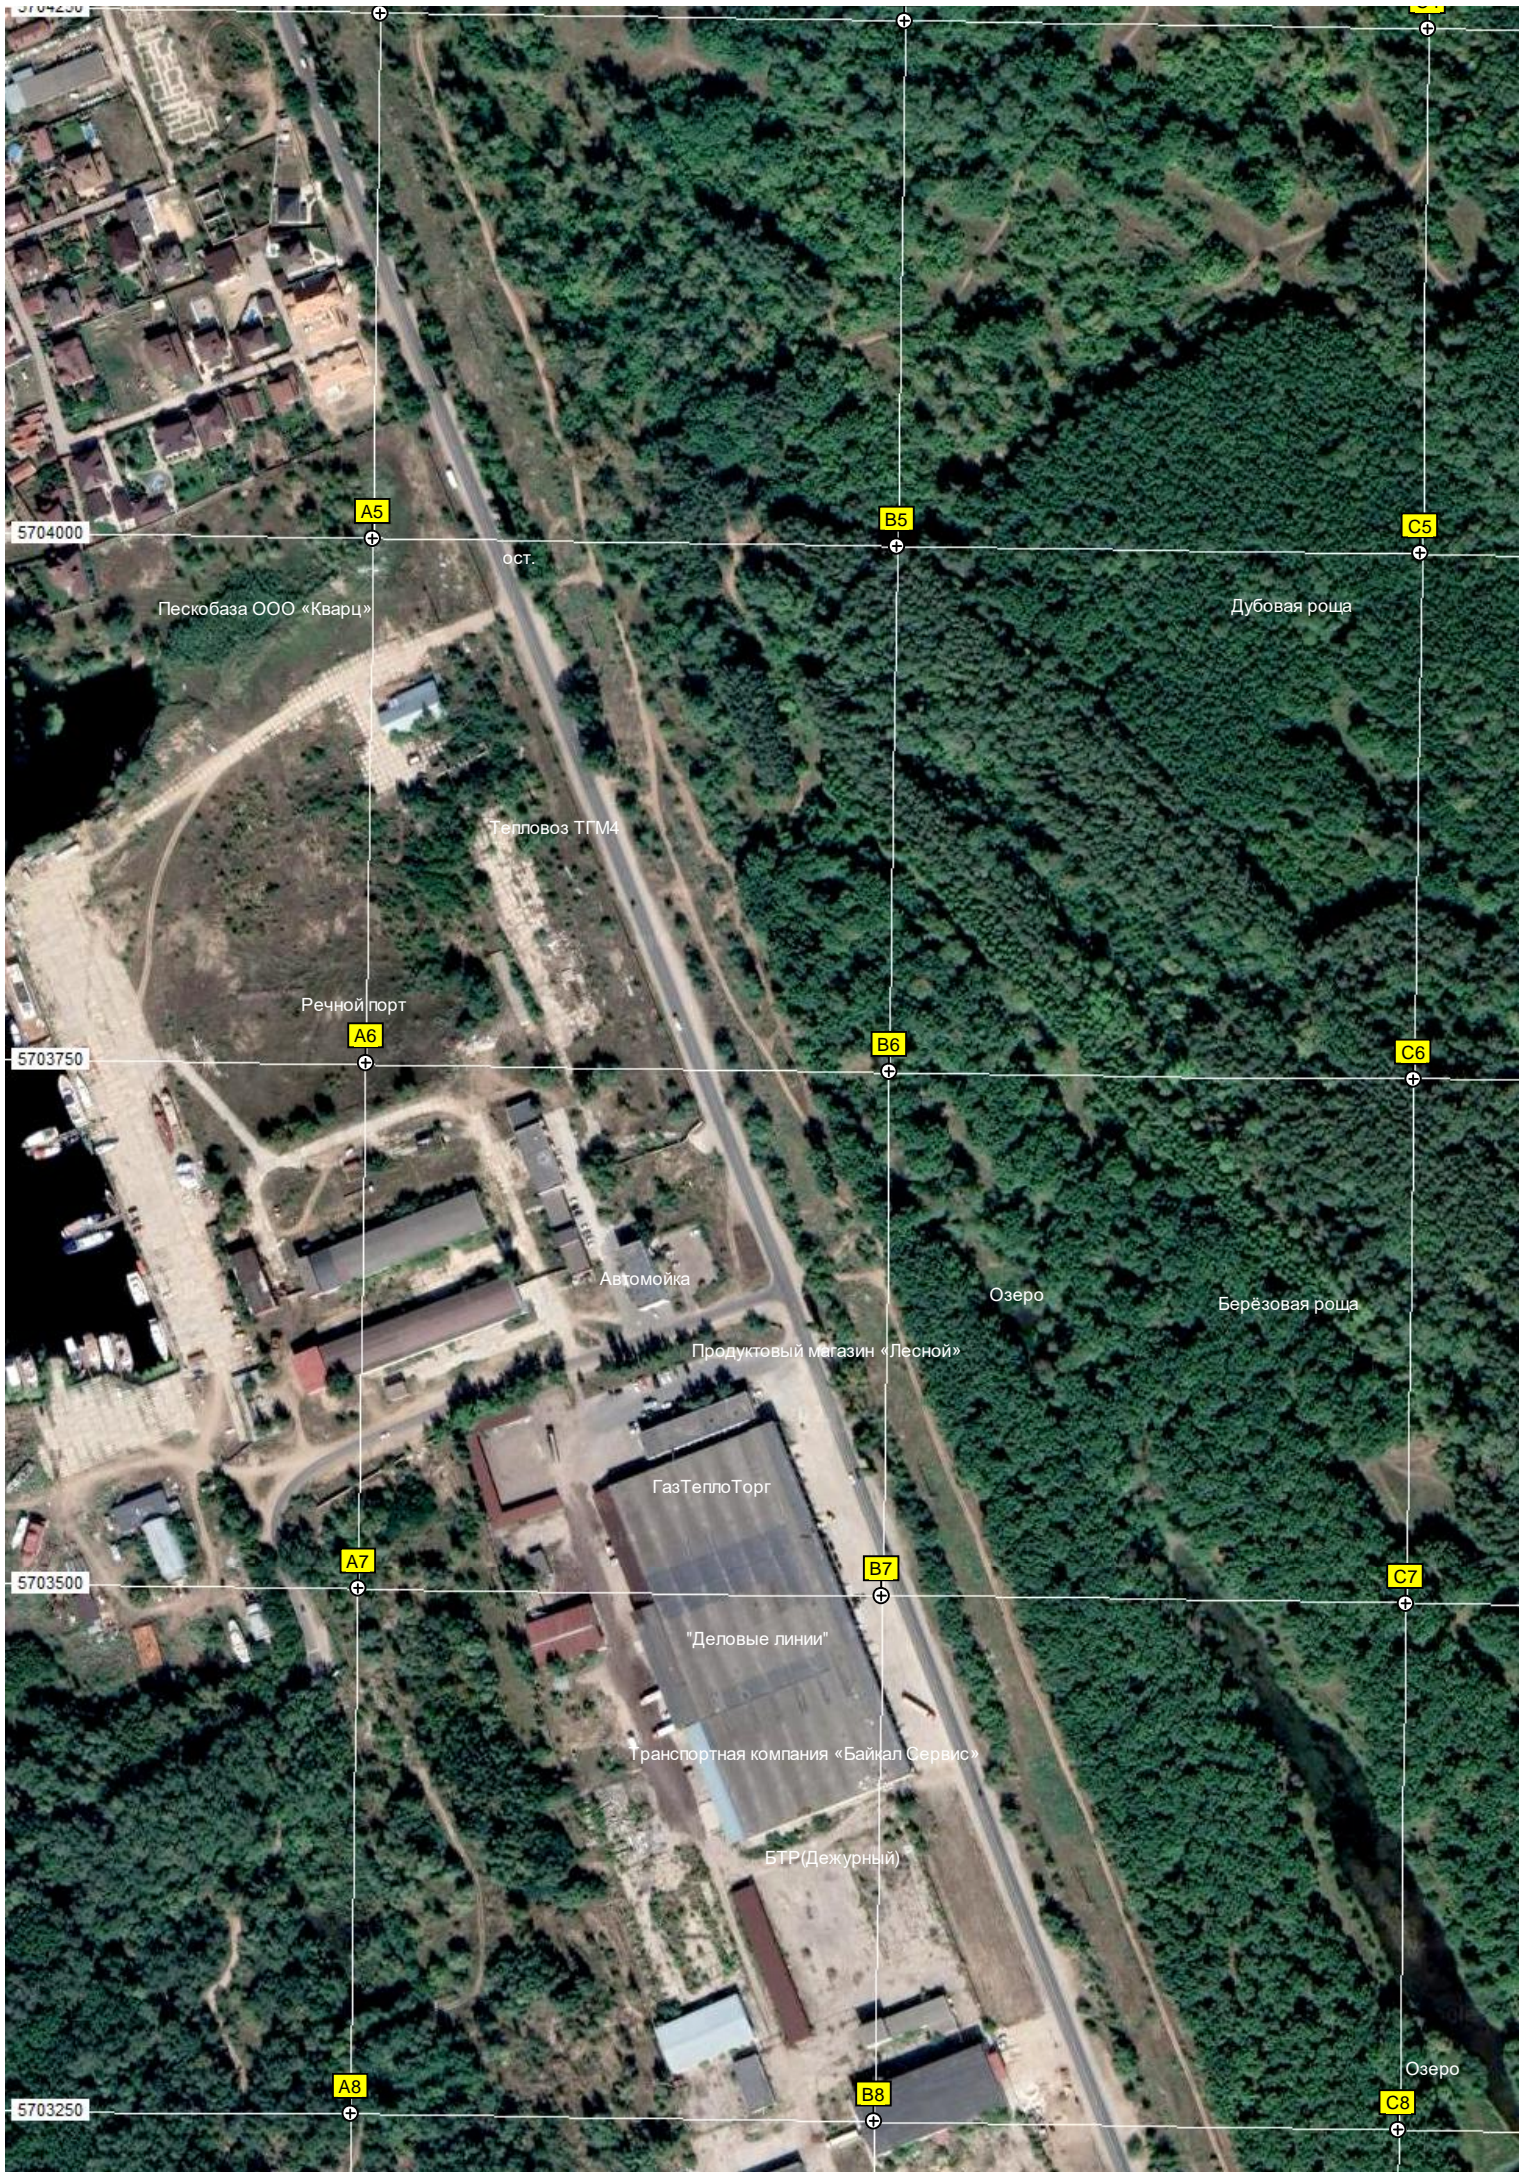

5704250

5704000

5703750

5703500

5703250

A5

B5

C5

A6

B6

C6

A7

B7

C7

A8

B8

C8

Пескобаза ООО «Кварц»

ост.

Дубовая роща

Тепловоз ТГМ4

Речной порт

Автомойка

Озеро

Берёзовая роща

Продуктовый магазин «Лесной»

ГазТеплоТорг

"Деловые линии"

Транспортная компания «Байкал Сервис»

БТР(Дежурный)

Озеро