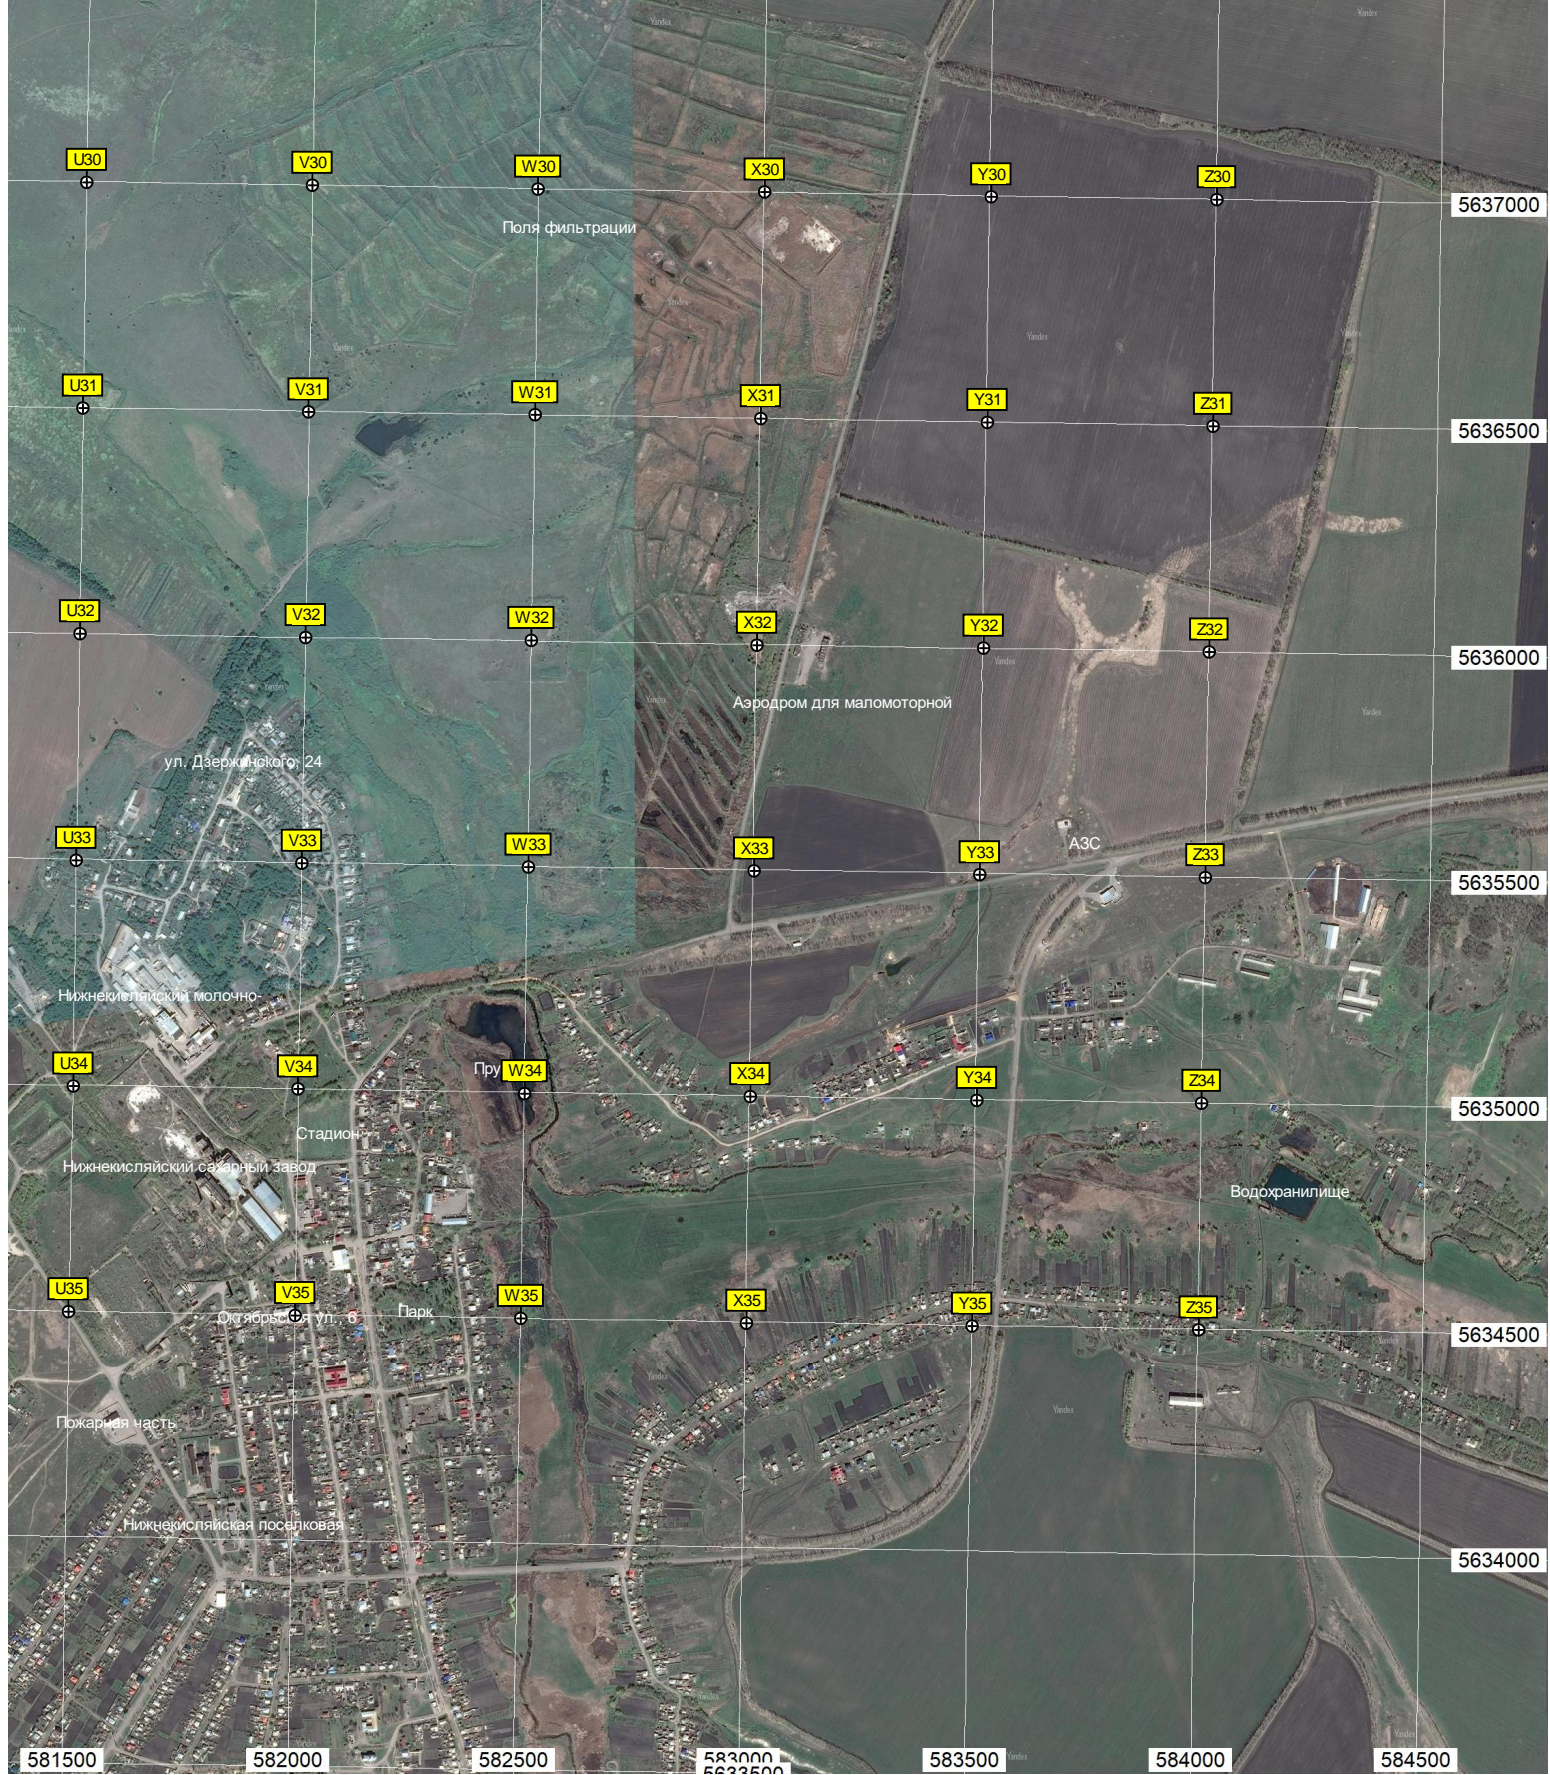

U30

V30

W30

X30

Y30

Z30

5637000

U31

V31

W31

X31

Y31

Z31

5636500

U32

V32

W32

X32

Y32

Z32

5636000

U33

V33

W33

X33

Y33

Z33

5635500

U34

V34

W34

X34

Y34

Z34

5635000

U35

V35

W35

X35

Y35

Z35

5634500

5634000

581500

582000

582500

583000

583500

584000

584500