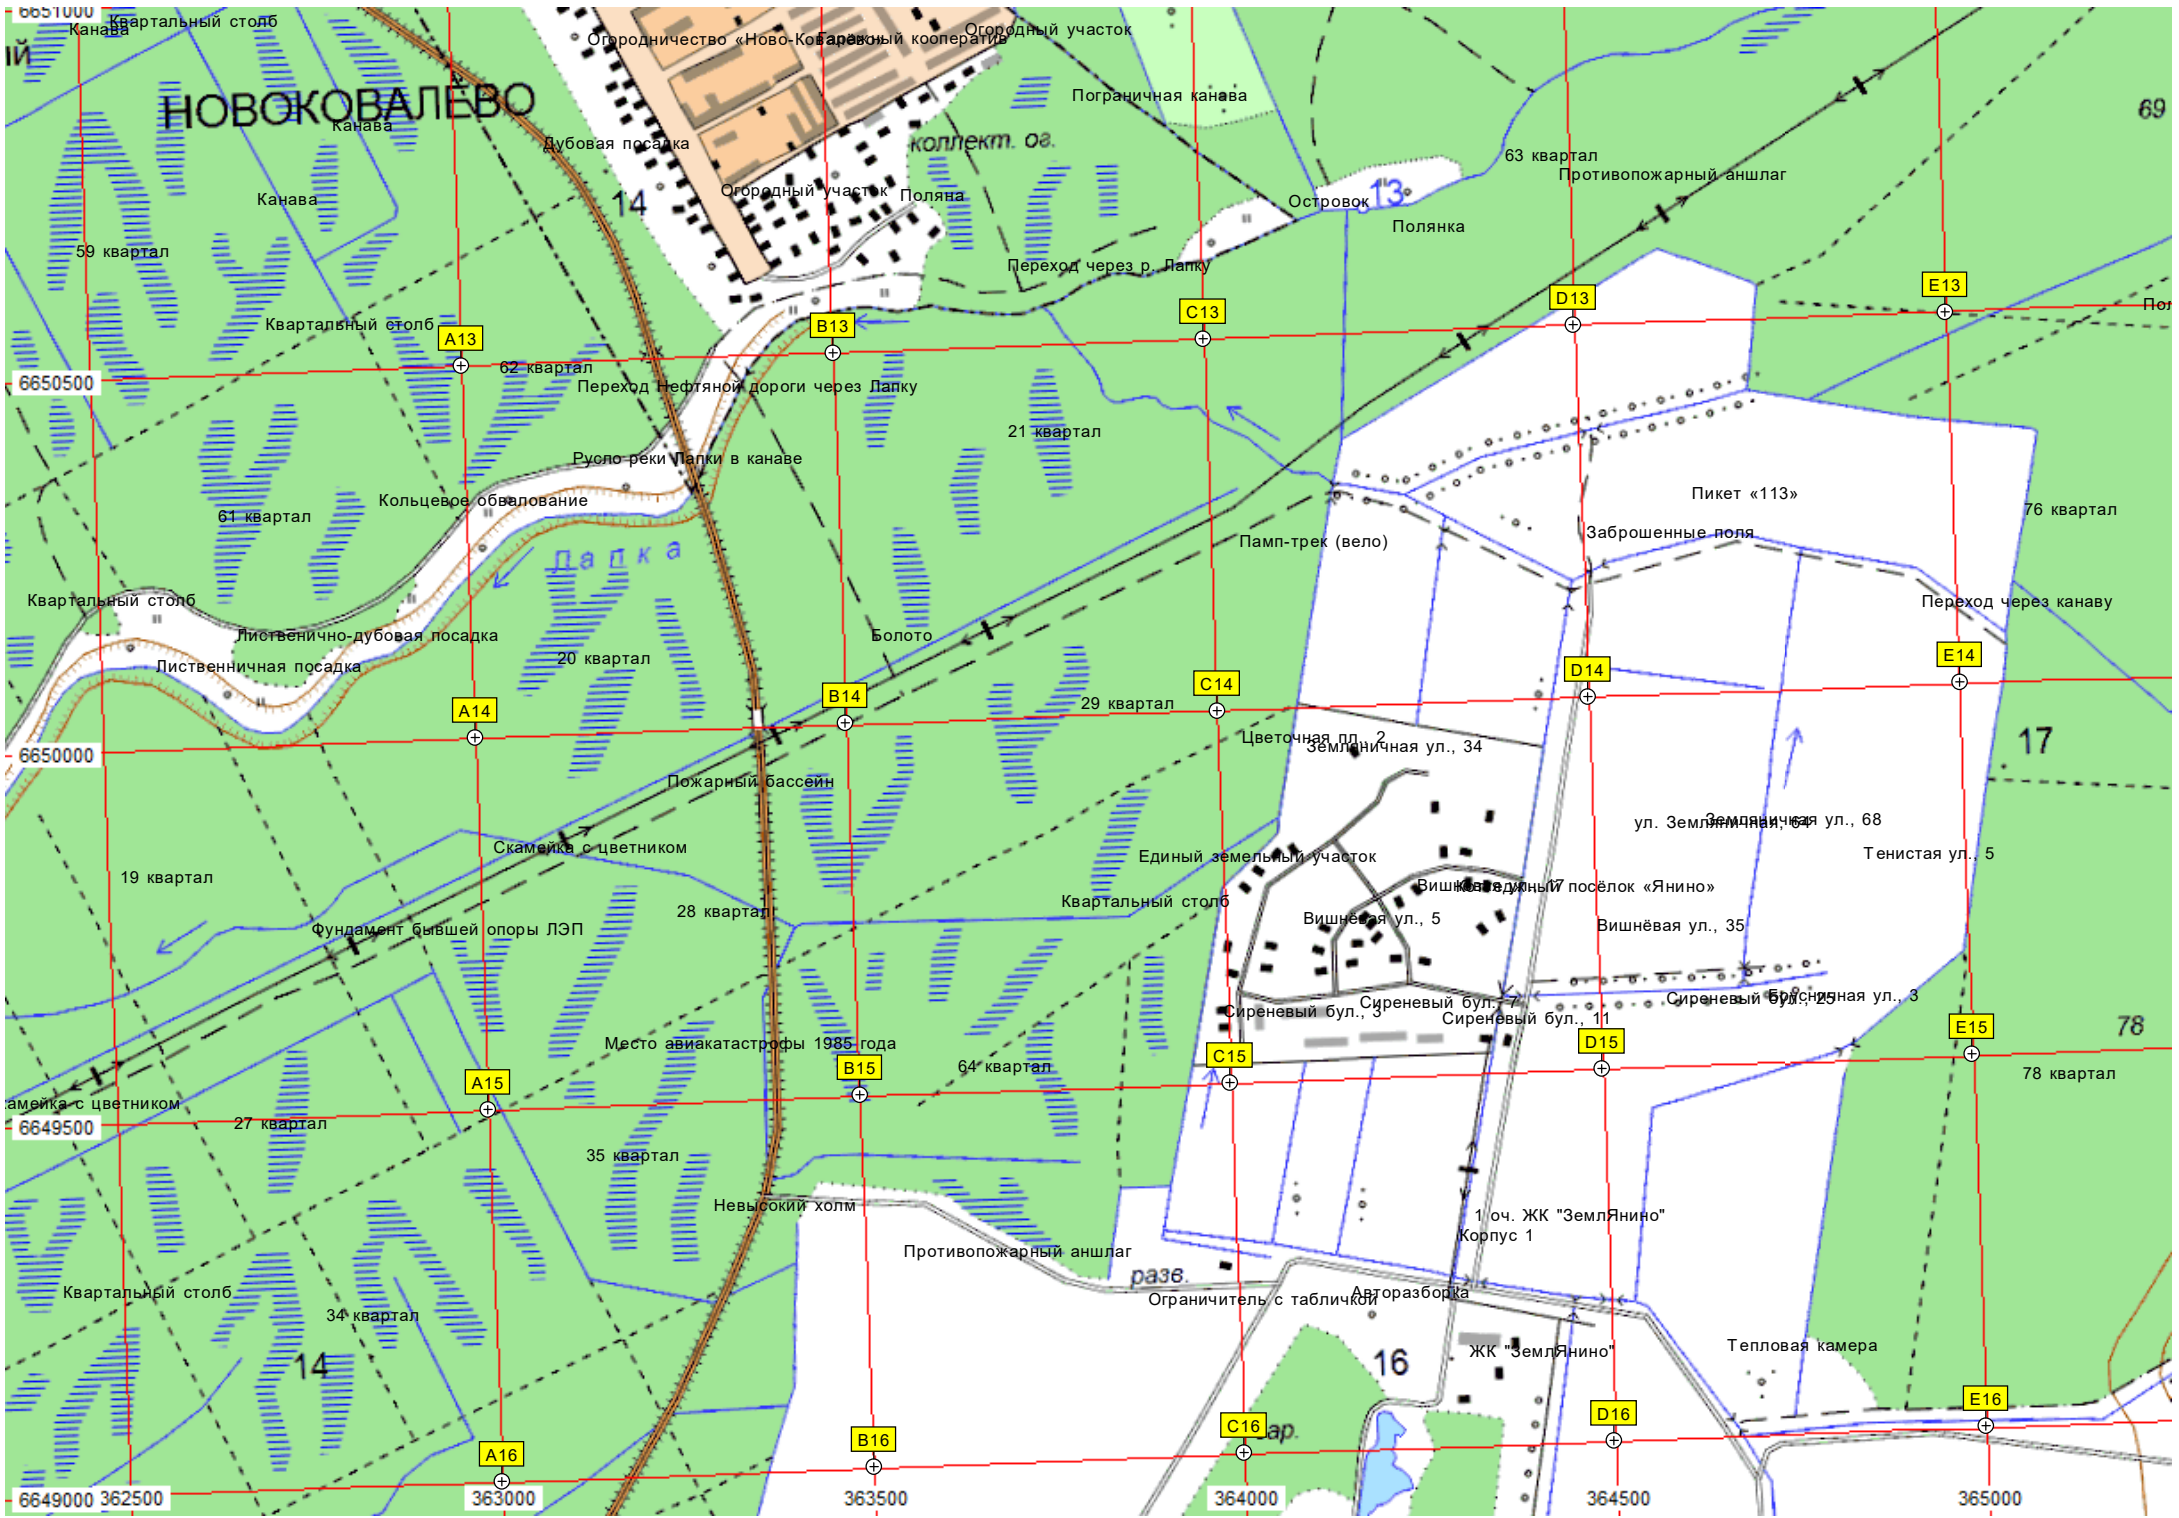

Пожарный пруд

Фермерская ул., 1

Круговая ул., 11

винное болото

3-е Лесное озеро (Мальково)

4-е Лесное озеро (Глухое)

сосна  
ель

Блиндажи и окопы времен войны