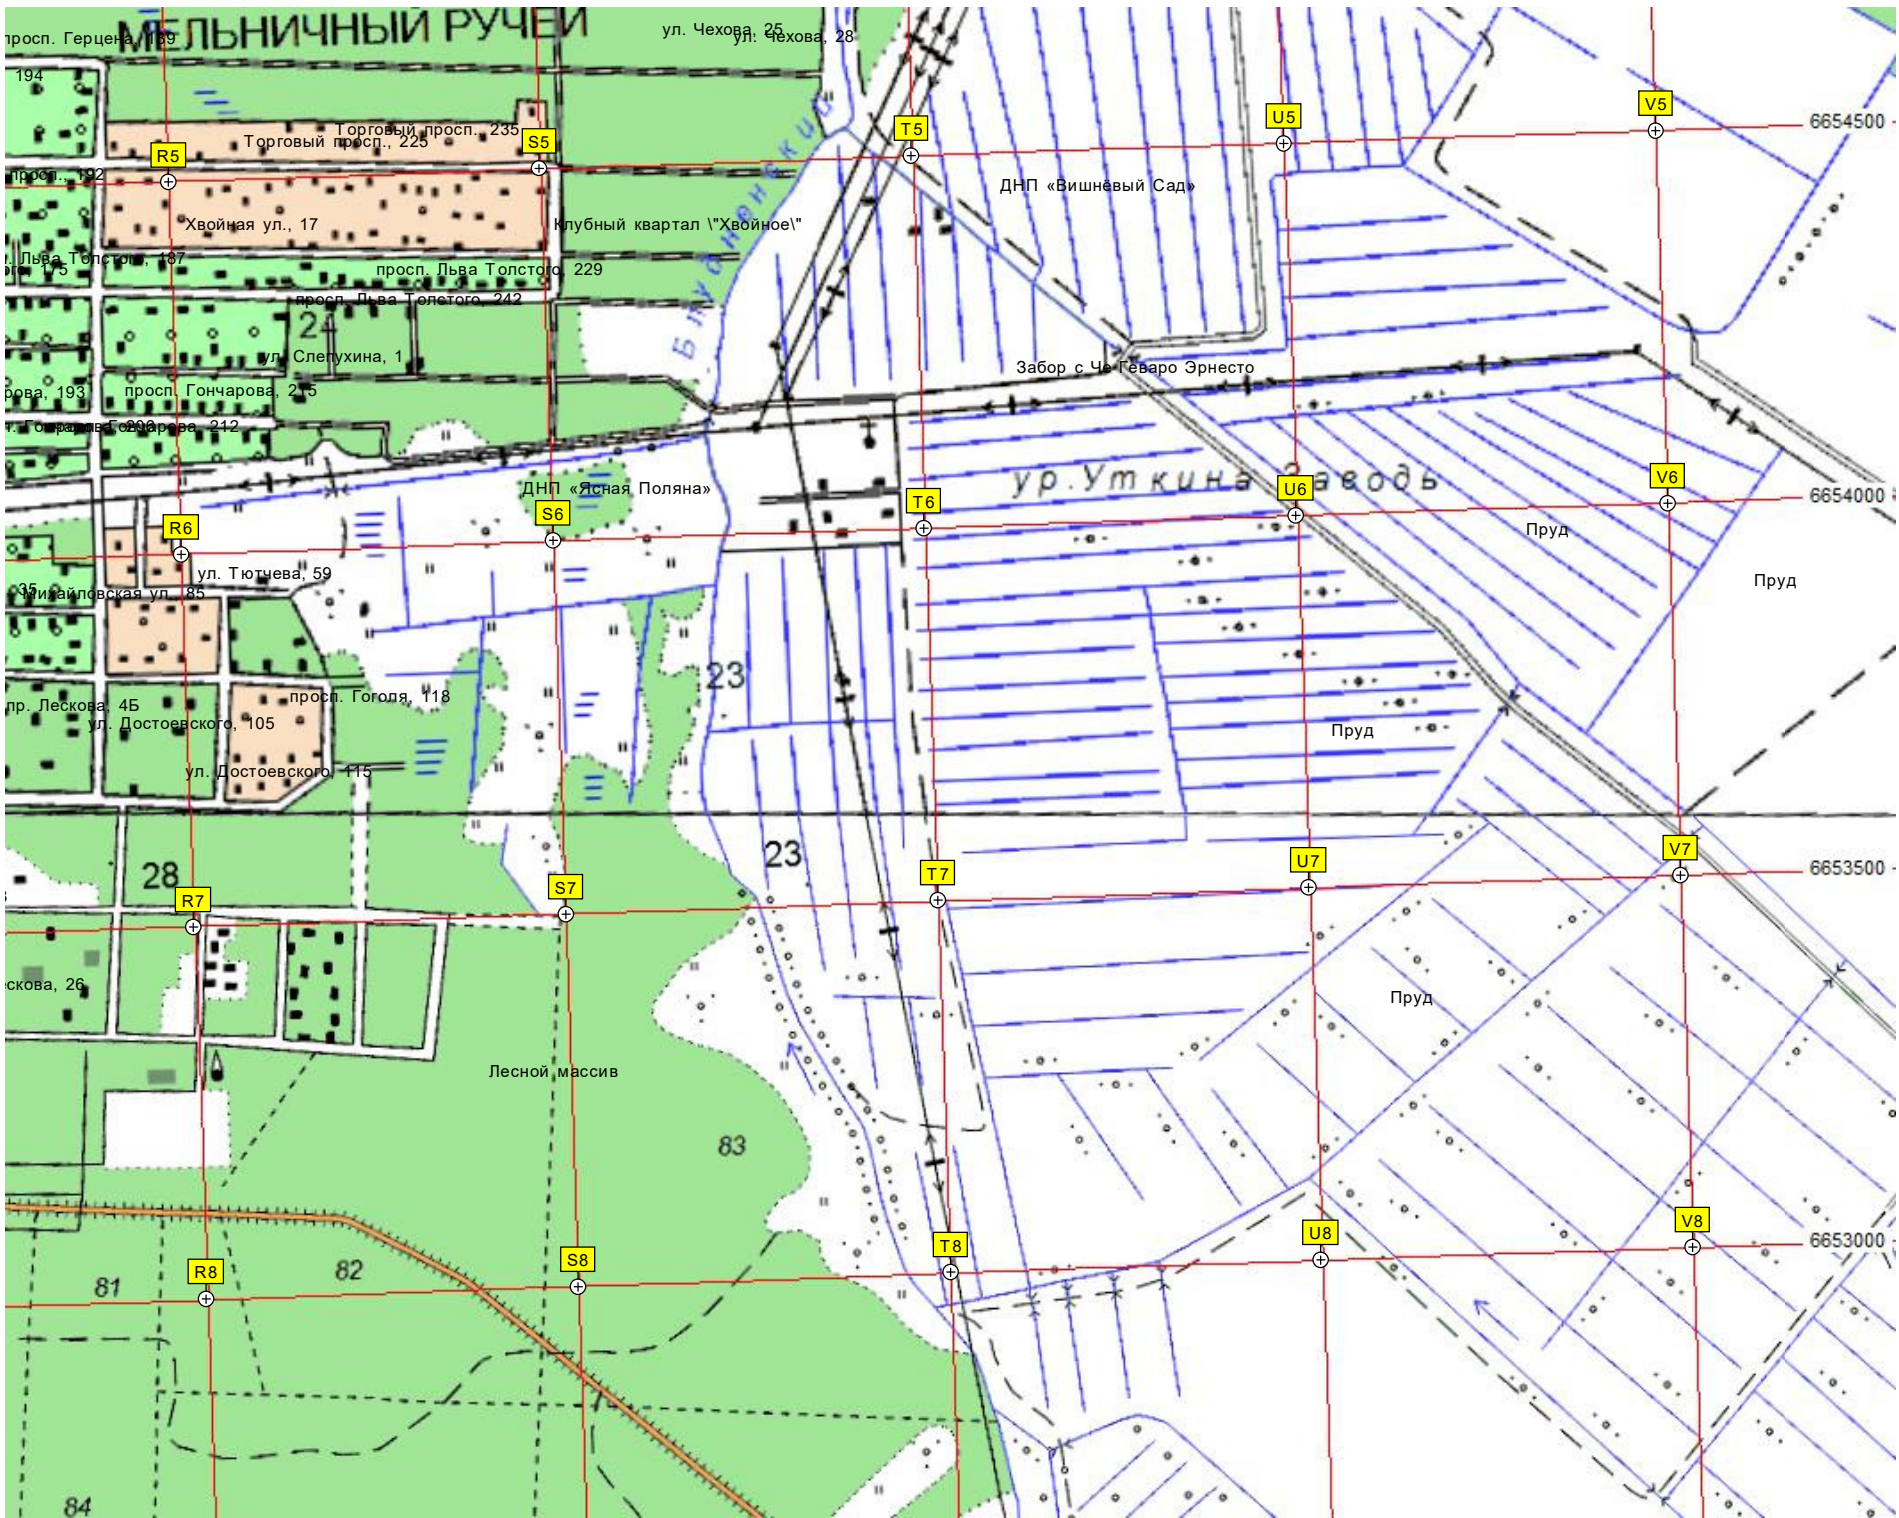

Пляж

санаторий

просп. Герцена, 58  
ул. Мир, 7  
просп. Льва Толстого, 156

ул. Достоевского, 79  
пр. Бунина, 4

просп. Грибоедова, 80  
ул. Горького, 27

просп. Гоголя, 82  
просп. Гоголя, 74

просп. Грибоедова, 103

просп. Некрасова, 95

Легерь «Юность»

Пляж

санаторий

санаторий

6653000  
Мыза Ковалёво (Новокрасная)  
пешеходный мостик

6652500

6652000  
Полена «Дружба» в СНТ «Надежда»  
6652000  
Площадь