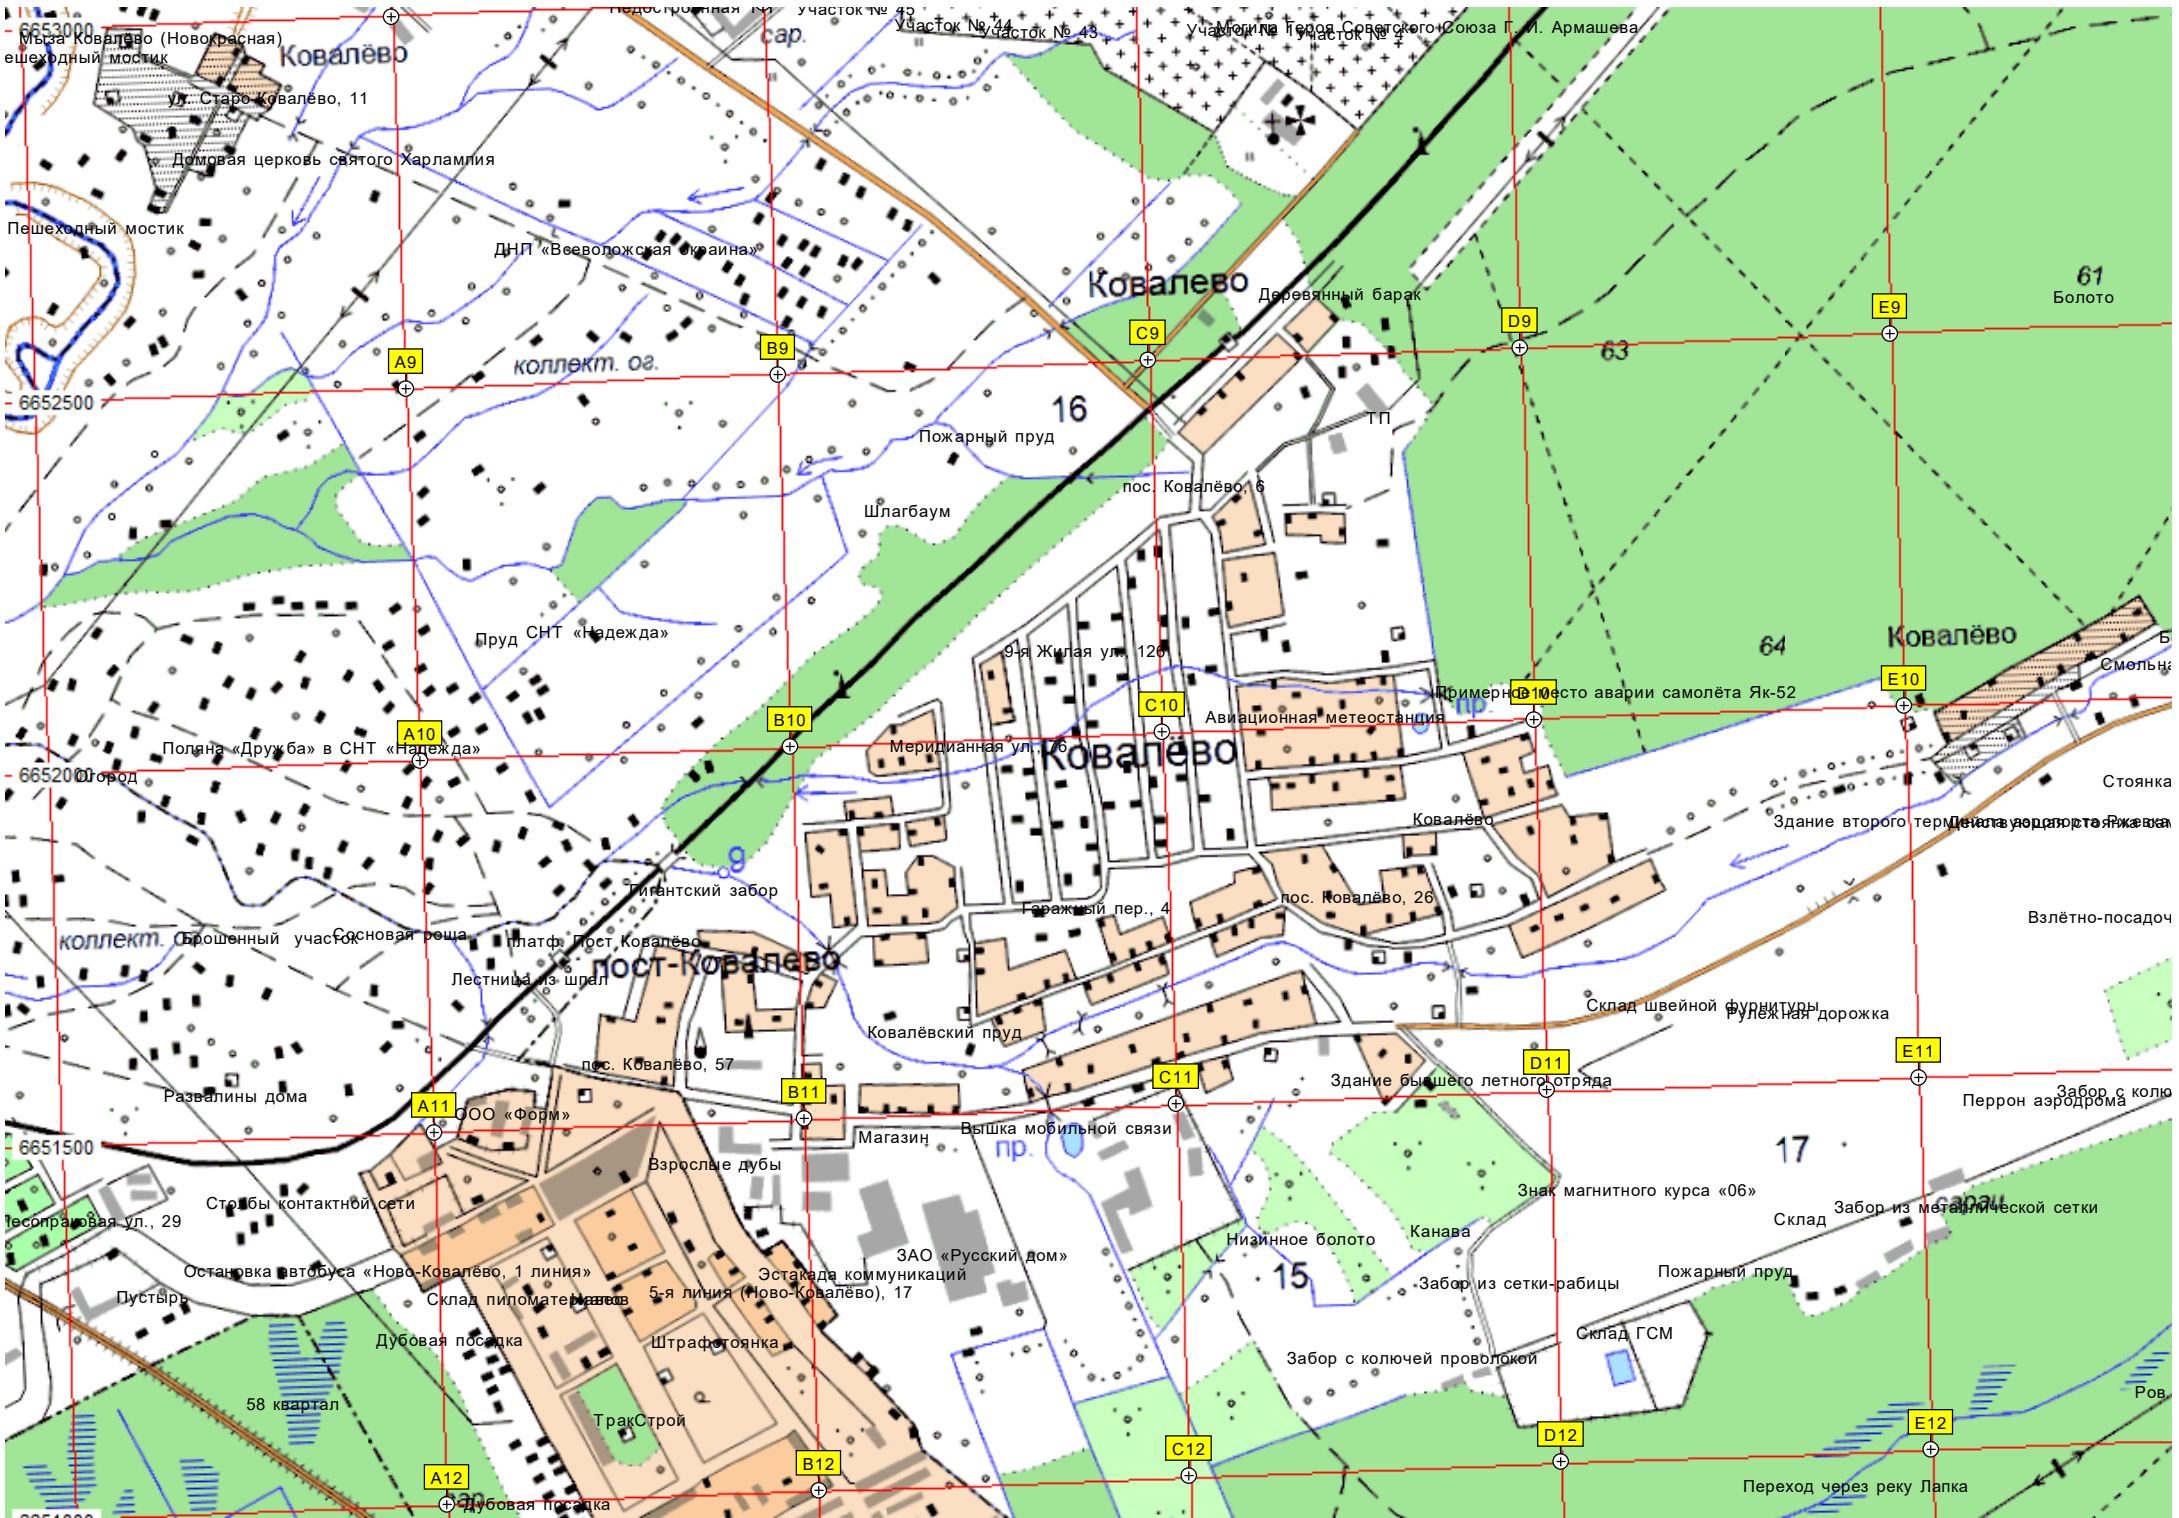

Пляж

санаторий

просп. Герцена, 58  
ул. Мир, 7  
просп. Льва Толстого, 156

ул. Достоевского, 79  
пр. Бунина, 4

просп. Грибоедова, 80  
ул. Горького, 27

просп. Гоголя, 82  
просп. Гоголя, 74

просп. Грибоедова, 103

просп. Некрасова, 95

Легерь «Юность»

Пляж

санаторий

санаторий

6653000  
Мыза Ковалёво (Новокрасная)  
пешеходный мостик

6652500

6652000  
Полена «Дружба» в СНТ «Надежда»  
6652000  
Площадь