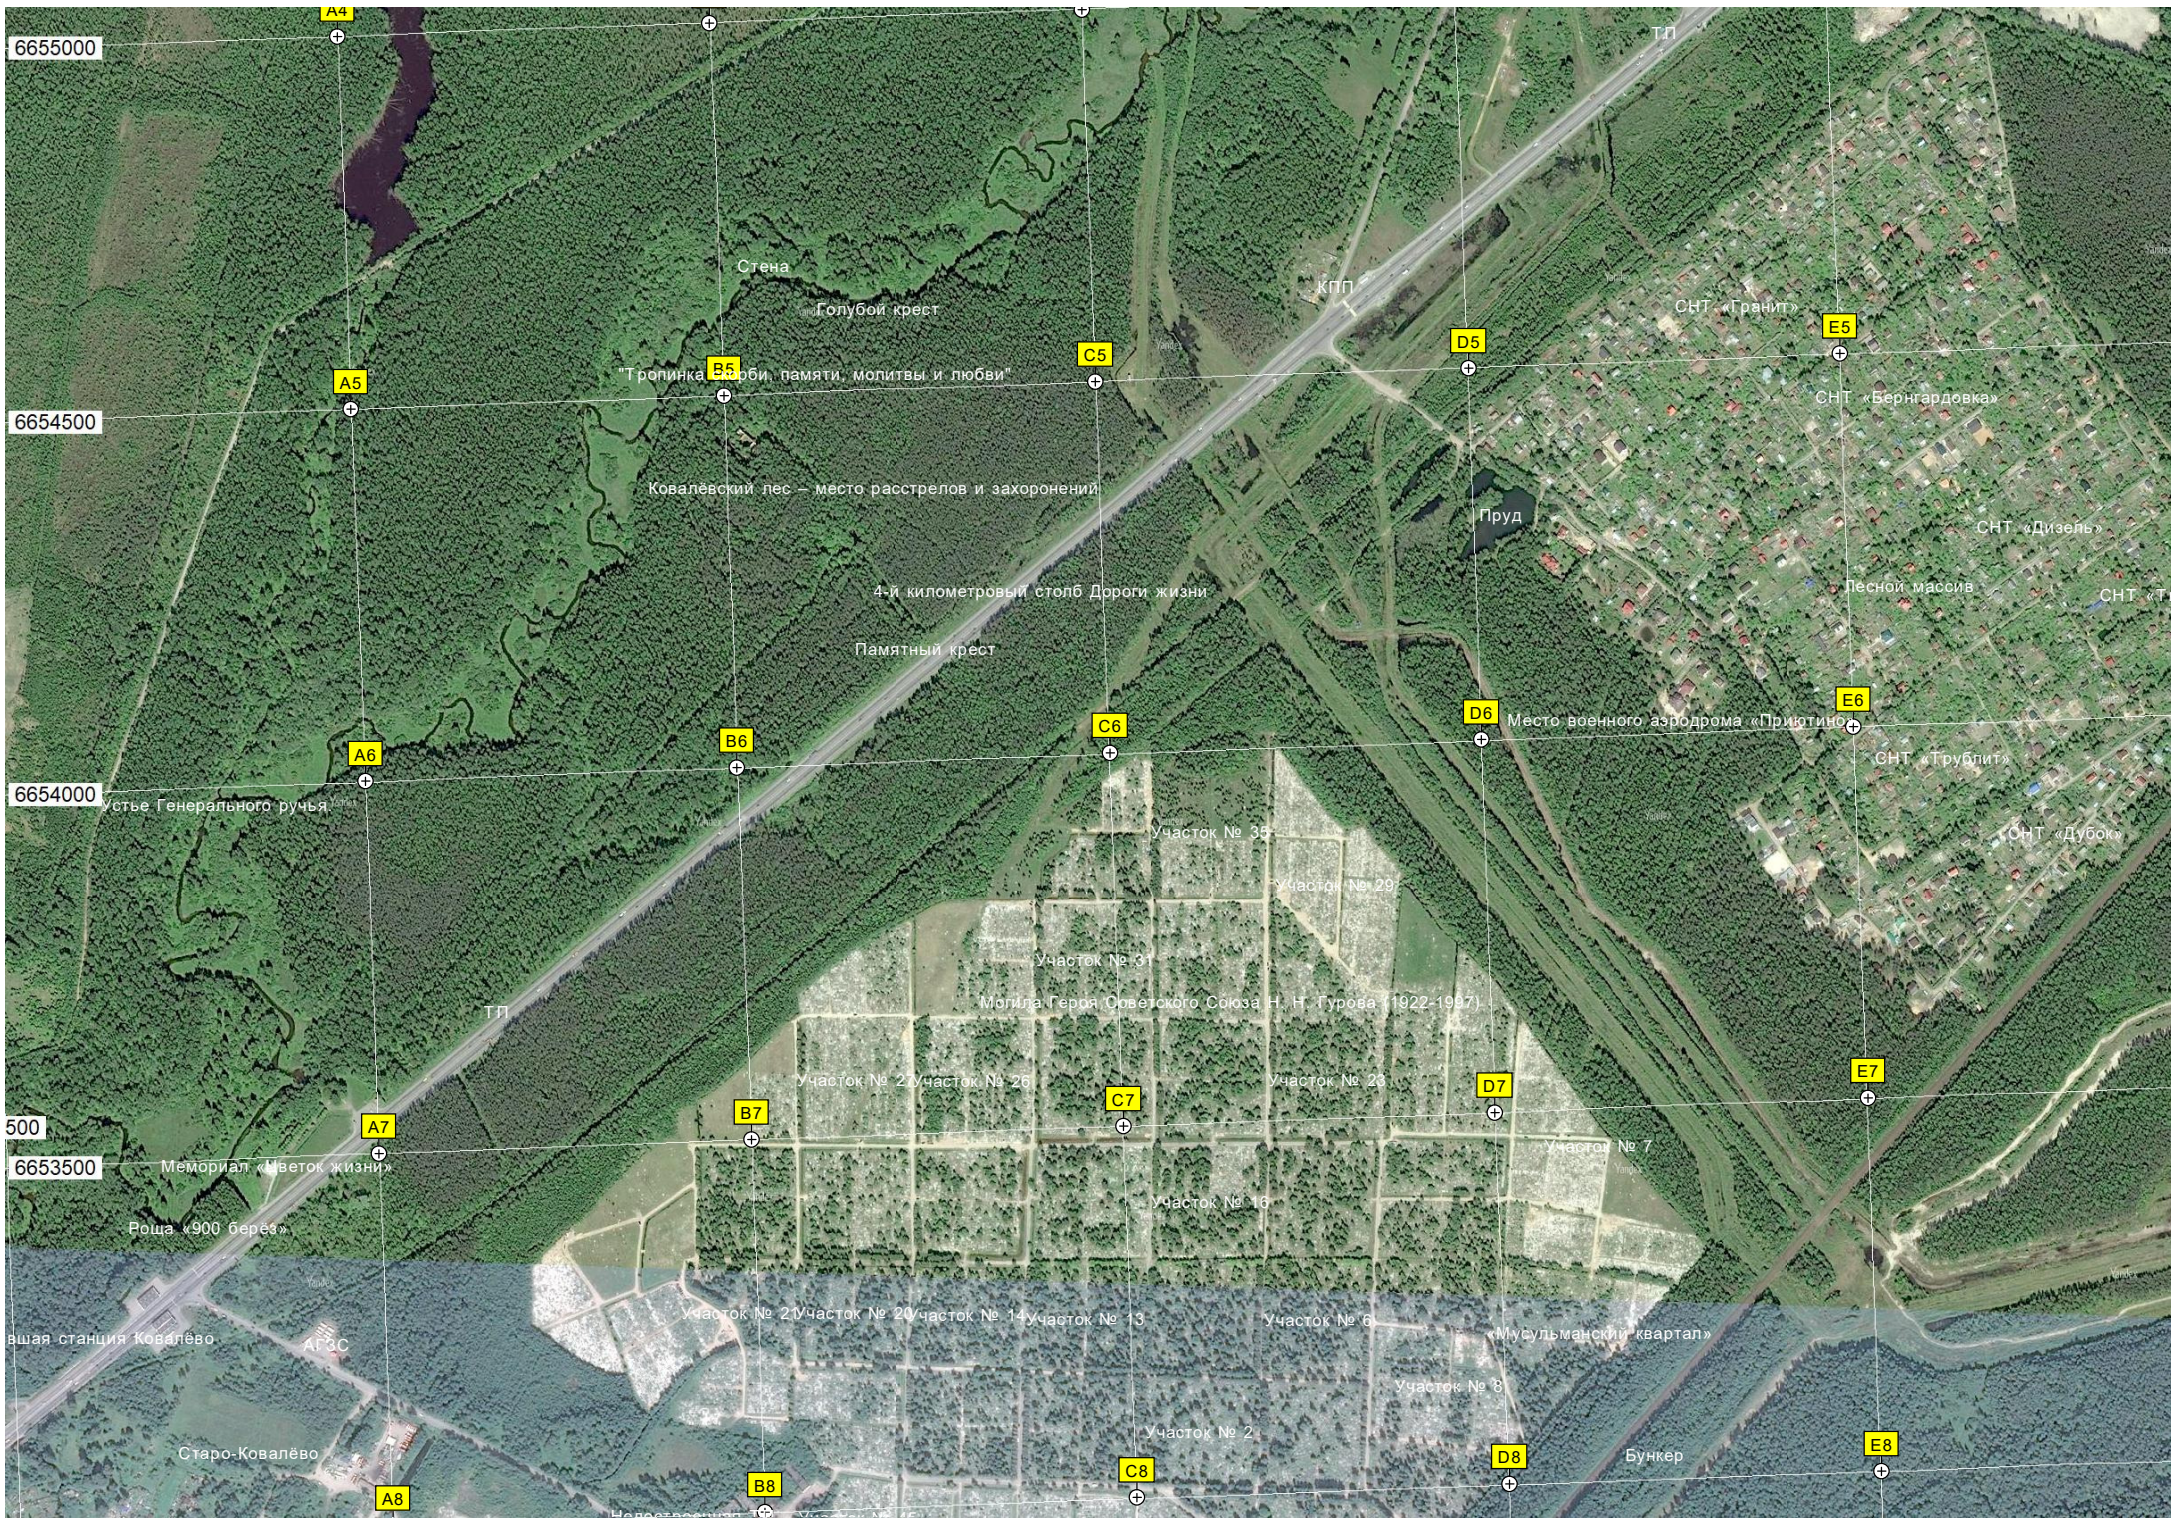

6655000

6654500

6654000

500

6653500

Железнодорожная станция Ковалёво

Старо-Ковалёво

Стена

Голубой крест

КПП

СНТ «Трацит»

Е5

"Тропинка жизни: памяти, молитвы и любви"

С5

Д5

СНТ «Бернгардовка»

Ковалёвский лес — место расстрелов и захоронений

Пруд

СНТ «Дизель»

4-й километровый столб Дороги жизни

Памятный крест

Д6

Место военного аэродрома «Приютино»

Е6

А6

В6

С6

СНТ «Трубит»

СНТ «Дубок»

Устье Генерального ручья

Участок № 35

Участок № 29

Участок № 31

Могила Героя Советского Союза Н. Н. Турова (1922-1997)

Участок № 21

Участок № 26

Участок № 26

Д7

Е7

А7

В7

С7

Мемориал «Цветок жизни»

Роша «900 берёз»

Участок № 7

Железнодорожная станция Ковалёво

АЭС

Участок № 21

Участок № 20

Участок № 14

Участок № 13

Участок № 6

Д8

Участок № 8

«Мусульманский квартал»

Бункер

Е8

А8

В8

С8