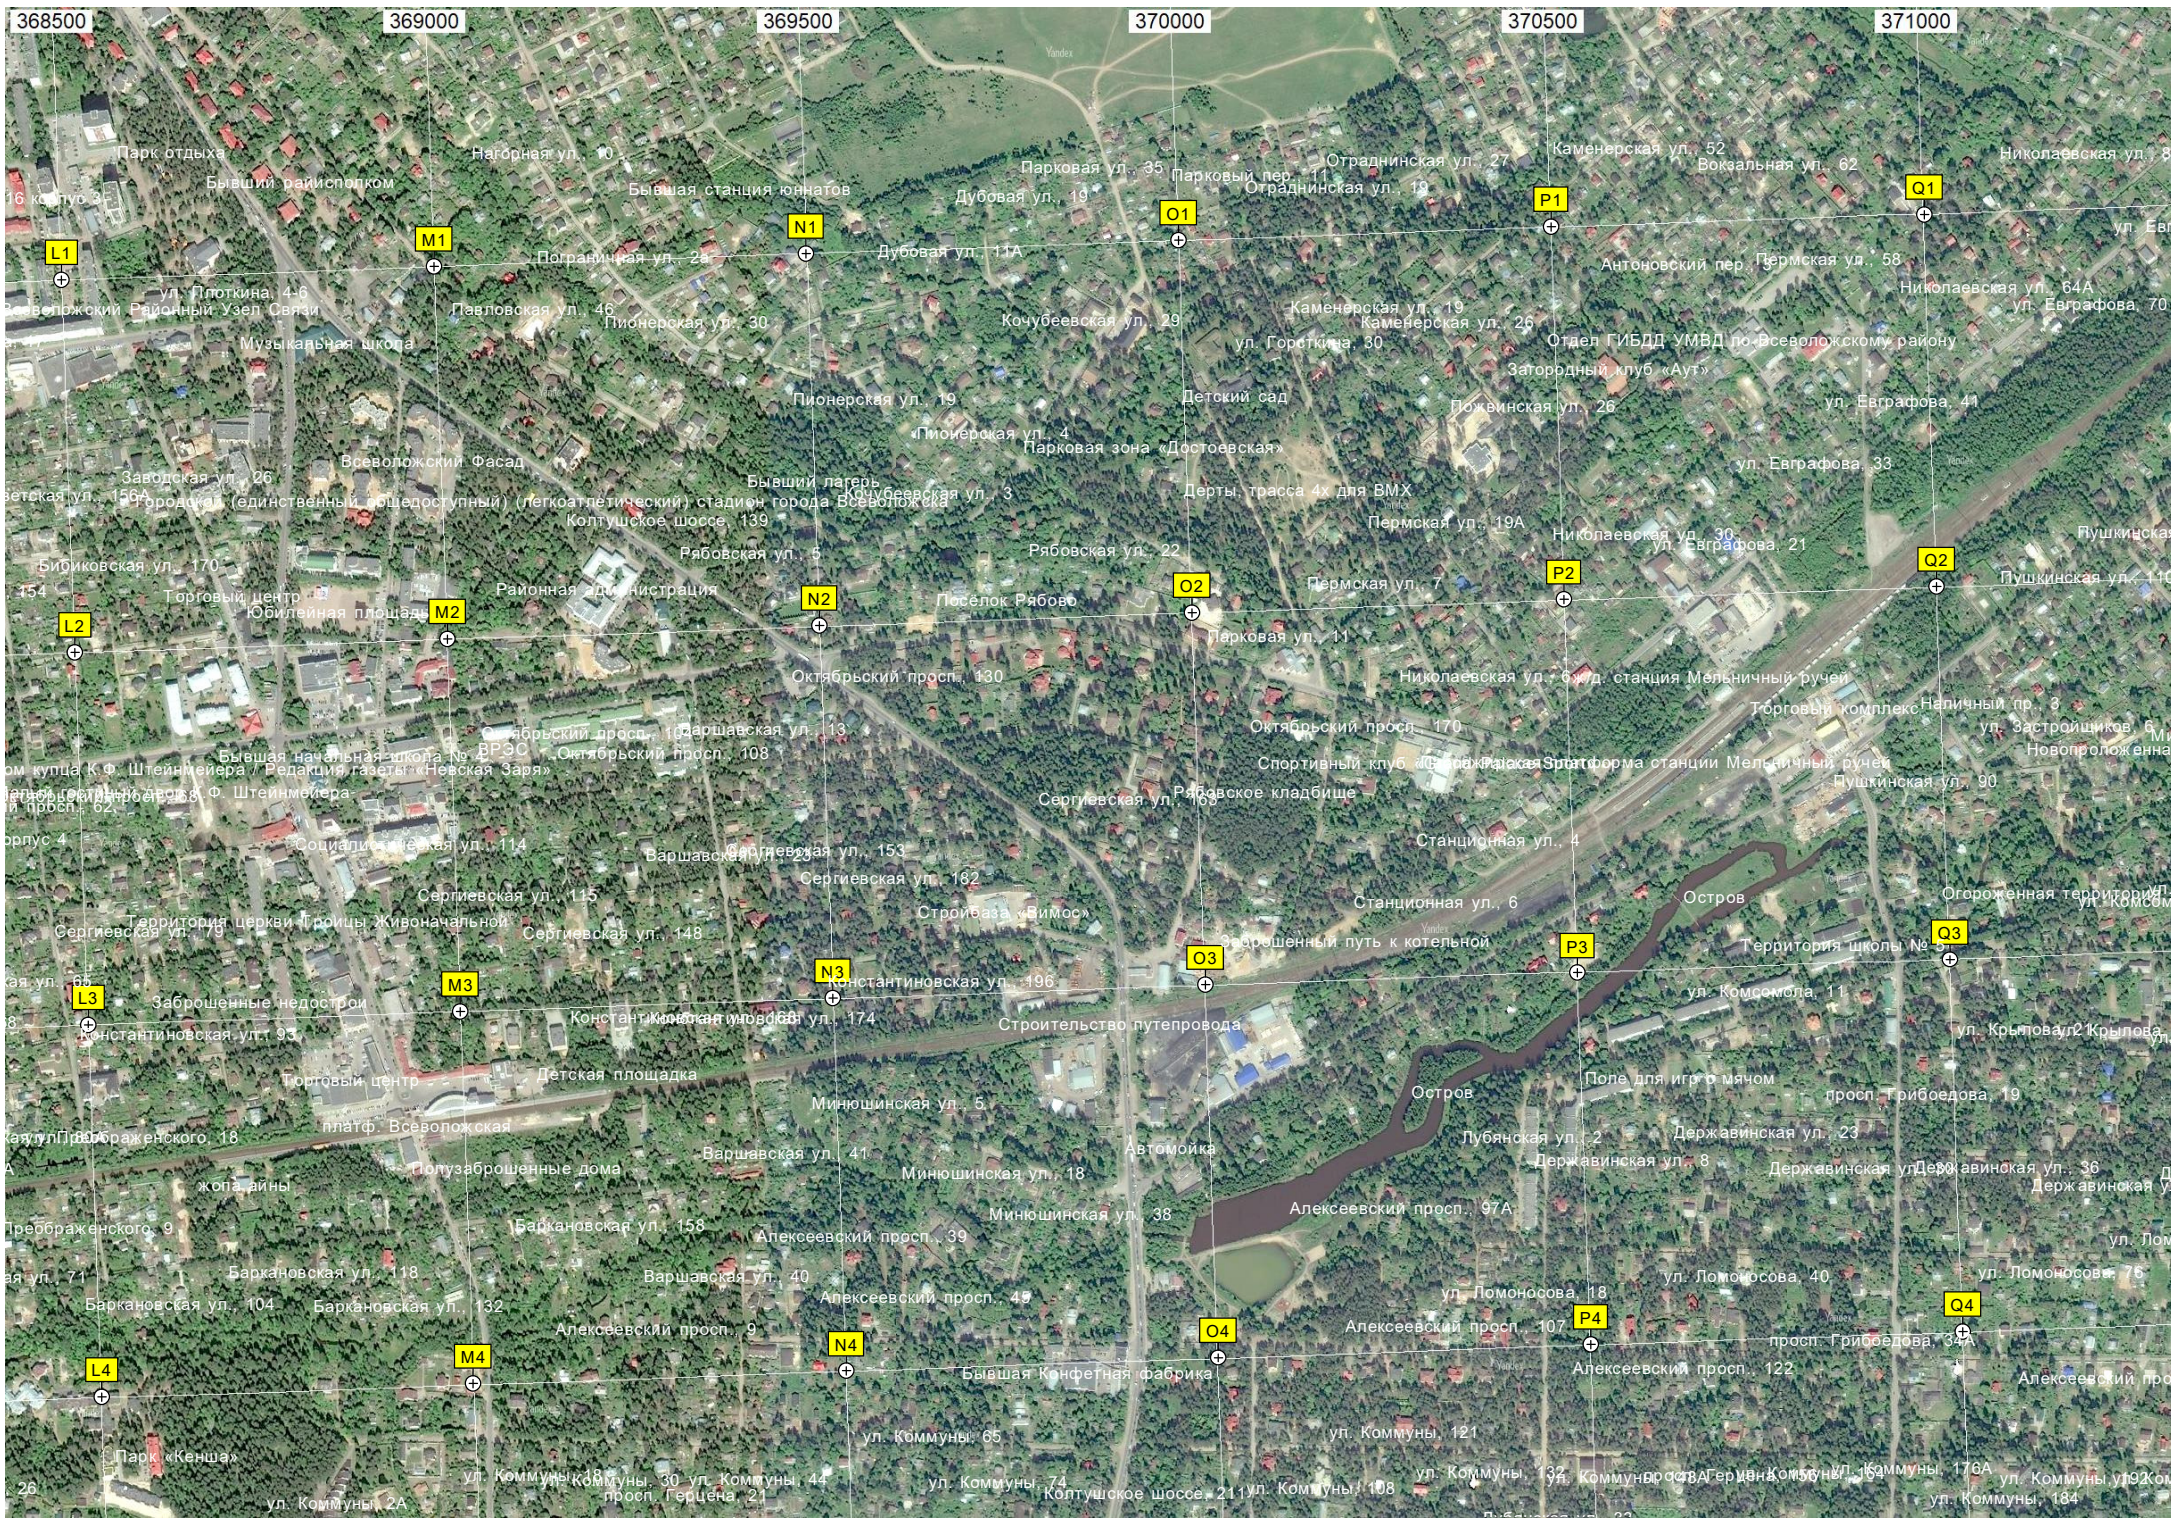

368500

369000

369500

370000

370500

371000

L1

M1

N1

O1

P1

Q1

L2

M2

N2

O2

P2

Q2

L3

M3

N3

O3

P3

Q3

L4

M4

N4

O4

P4

Q4

Парк отдыха

Нагорная ул. 10

Бывшая станция юннатов

Парковая ул. 35

Парковый пер. 11

Отраднинская ул. 27

Каменерская ул. 52

Николаевская ул. 8

Бывший райисполком

Пограничная ул. 2а

Дубовая ул. 11А

Дубовая ул. 19

Отраднинская ул. 13

Каменерская ул. 19

Вокзальная ул. 62

ул. Евграфова, 70

ул. Плоткина, 4-6

Павловская ул. 46

Пионерская ул. 30

Кочубеевская ул. 29

ул. Горького, 30

Каменерская ул. 26

Отдел ГИБДД УМВД по Всеволожскому району

Николаевская ул. 64А

Музыкальная школа

Пионерская ул. 19

«Пионерская ул. 4

Детский сад

Пожвинская ул. 26

ул. Евграфова, 41

ул. Евграфова, 33

Заводская ул. 26

Всеголовский Фасад

Бывший лагерь

Парковая зона «Достоевская»

Дерты, трасса 4х для BMX

Пермская ул. 19А

Николаевская ул. 30

ул. Евграфова, 21

ветская ул. 159

Бывшая начальная школа № 1

Рябовская ул. 5

Рябовская ул. 22

Пермская ул. 7

Николаевская ул. 6

булд. станция Мельничный ручей

ул. Евграфова, 21

Бибиковская ул. 170

Торговый центр

Юбилейная площадь

Рябовская ул. 5

Парковая ул. 11

Николаевская ул. 6

булд. станция Мельничный ручей

ул. Евграфова, 21

Бибиковская ул. 154

Рябовская ул. 5

Посёлок Рябово

Парковая ул. 11

Николаевская ул. 6

булд. станция Мельничный ручей

ул. Евграфова, 21

Торговый центр

Юбилейная площадь

Рябовская ул. 5

Парковая ул. 11

Николаевская ул. 6

булд. станция Мельничный ручей

ул. Евграфова, 21

Торговый центр

Юбилейная площадь

Рябовская ул. 5

Парковая ул. 11

Николаевская ул. 6

булд. станция Мельничный ручей

ул. Евграфова, 21

Торговый центр

Юбилейная площадь

Рябовская ул. 5

Парковая ул. 11

Николаевская ул. 6

булд. станция Мельничный ручей

ул. Евграфова, 21

Торговый центр

Юбилейная площадь

Рябовская ул. 5

Парковая ул. 11

Николаевская ул. 6

булд. станция Мельничный ручей

ул. Евграфова, 21

Торговый центр

Юбилейная площадь

Рябовская ул. 5

Парковая ул. 11

Николаевская ул. 6

булд. станция Мельничный ручей

ул. Евграфова, 21

Торговый центр

Юбилейная площадь

Рябовская ул. 5

Парковая ул. 11

Николаевская ул. 6

булд. станция Мельничный ручей

ул. Евграфова, 21

Торговый центр

Юбилейная площадь

Рябовская ул. 5

Парковая ул. 11

Николаевская ул. 6

булд. станция Мельничный ручей

ул. Евграфова, 21

Торговый центр

Юбилейная площадь

Рябовская ул. 5

Парковая ул. 11

Николаевская ул. 6

булд. станция Мельничный ручей

ул. Евграфова, 21

Торговый центр

Юбилейная площадь

Рябовская ул. 5

Парковая ул. 11

Николаевская ул. 6

булд. станция Мельничный ручей

ул. Евграфова, 21

Торговый центр

Юбилейная площадь

Рябовская ул. 5

Парковая ул. 11

Николаевская ул. 6

булд. станция Мельничный ручей

ул. Евграфова, 21

Торговый центр

Юбилейная площадь

Рябовская ул. 5

Парковая ул. 11

Николаевская ул. 6

булд. станция Мельничный ручей

ул. Евграфова, 21

Торговый центр

Юбилейная площадь

Рябовская ул. 5

Парковая ул. 11

Николаевская ул. 6

булд. станция Мельничный ручей

ул. Евграфова, 21

Торговый центр

Юбилейная площадь

Рябовская ул. 5

Парковая ул. 11