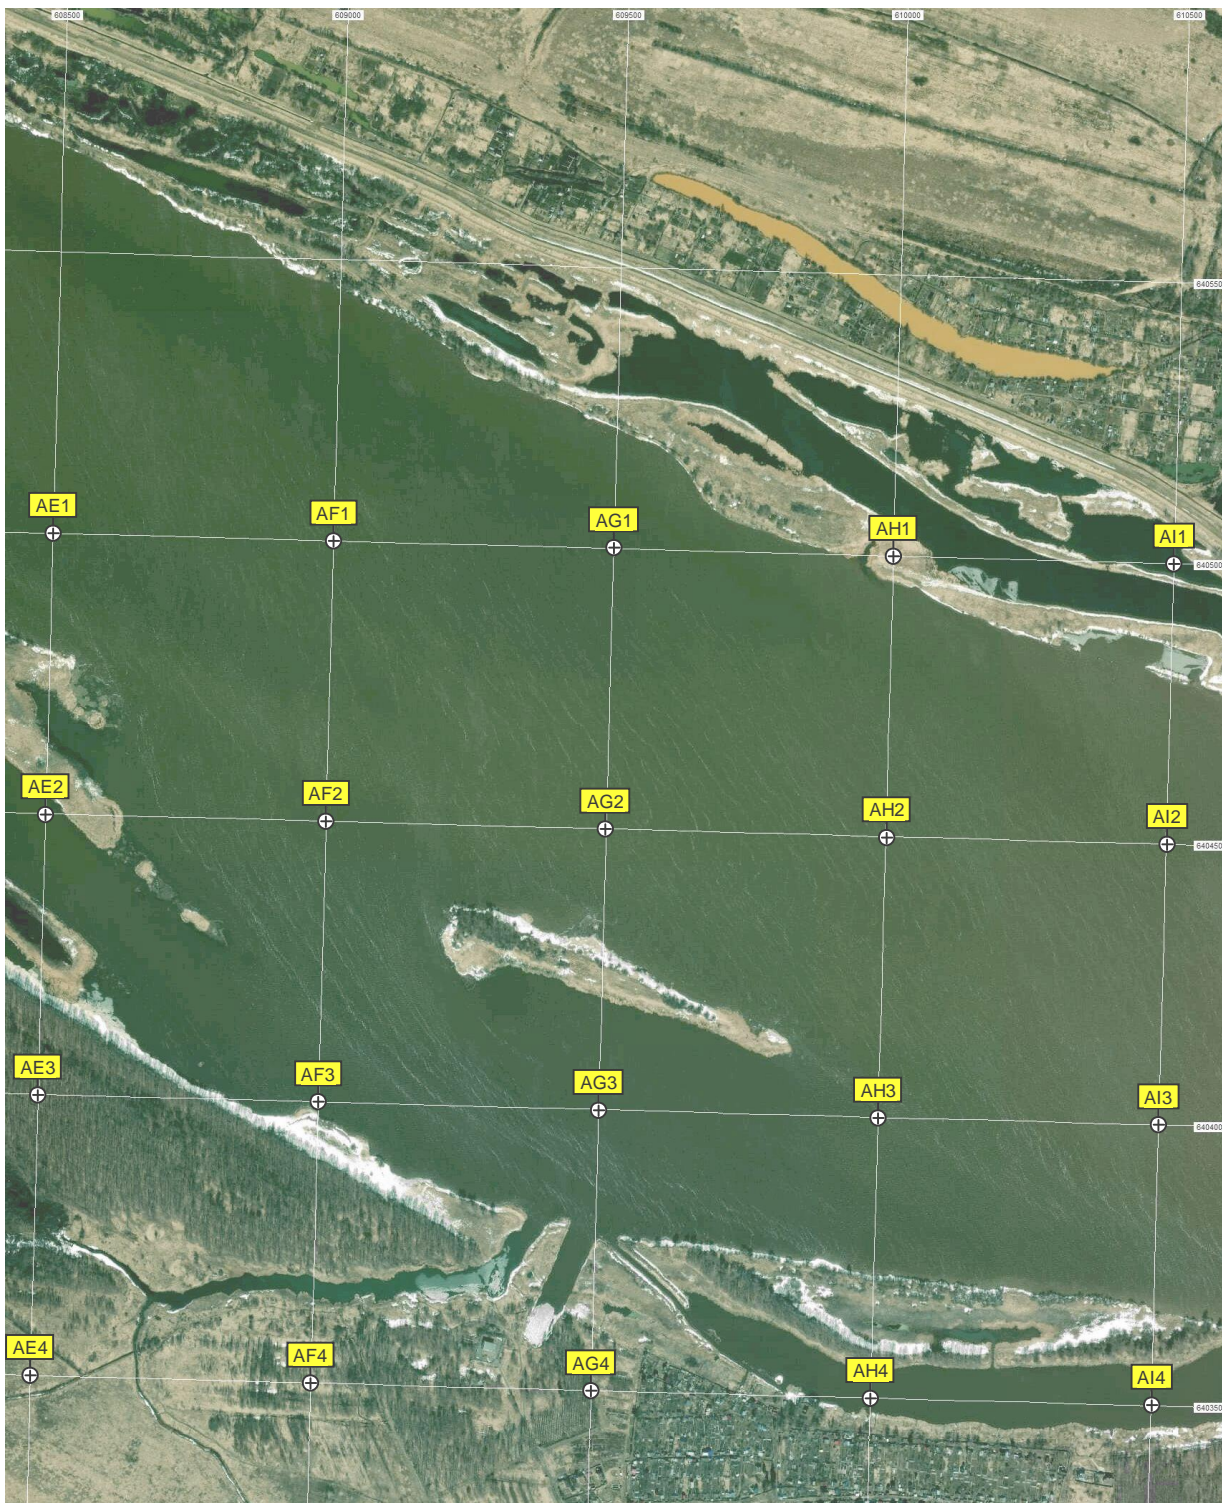

Заречье

Урочище "Романовы"

«Турис»

табличка "Госзаказник"

елиорационный водоем (пруд)

Промежуточная опора ЛЭП 500 кВ

СНТ "Самычево"

Самычево

Урочище Москвино