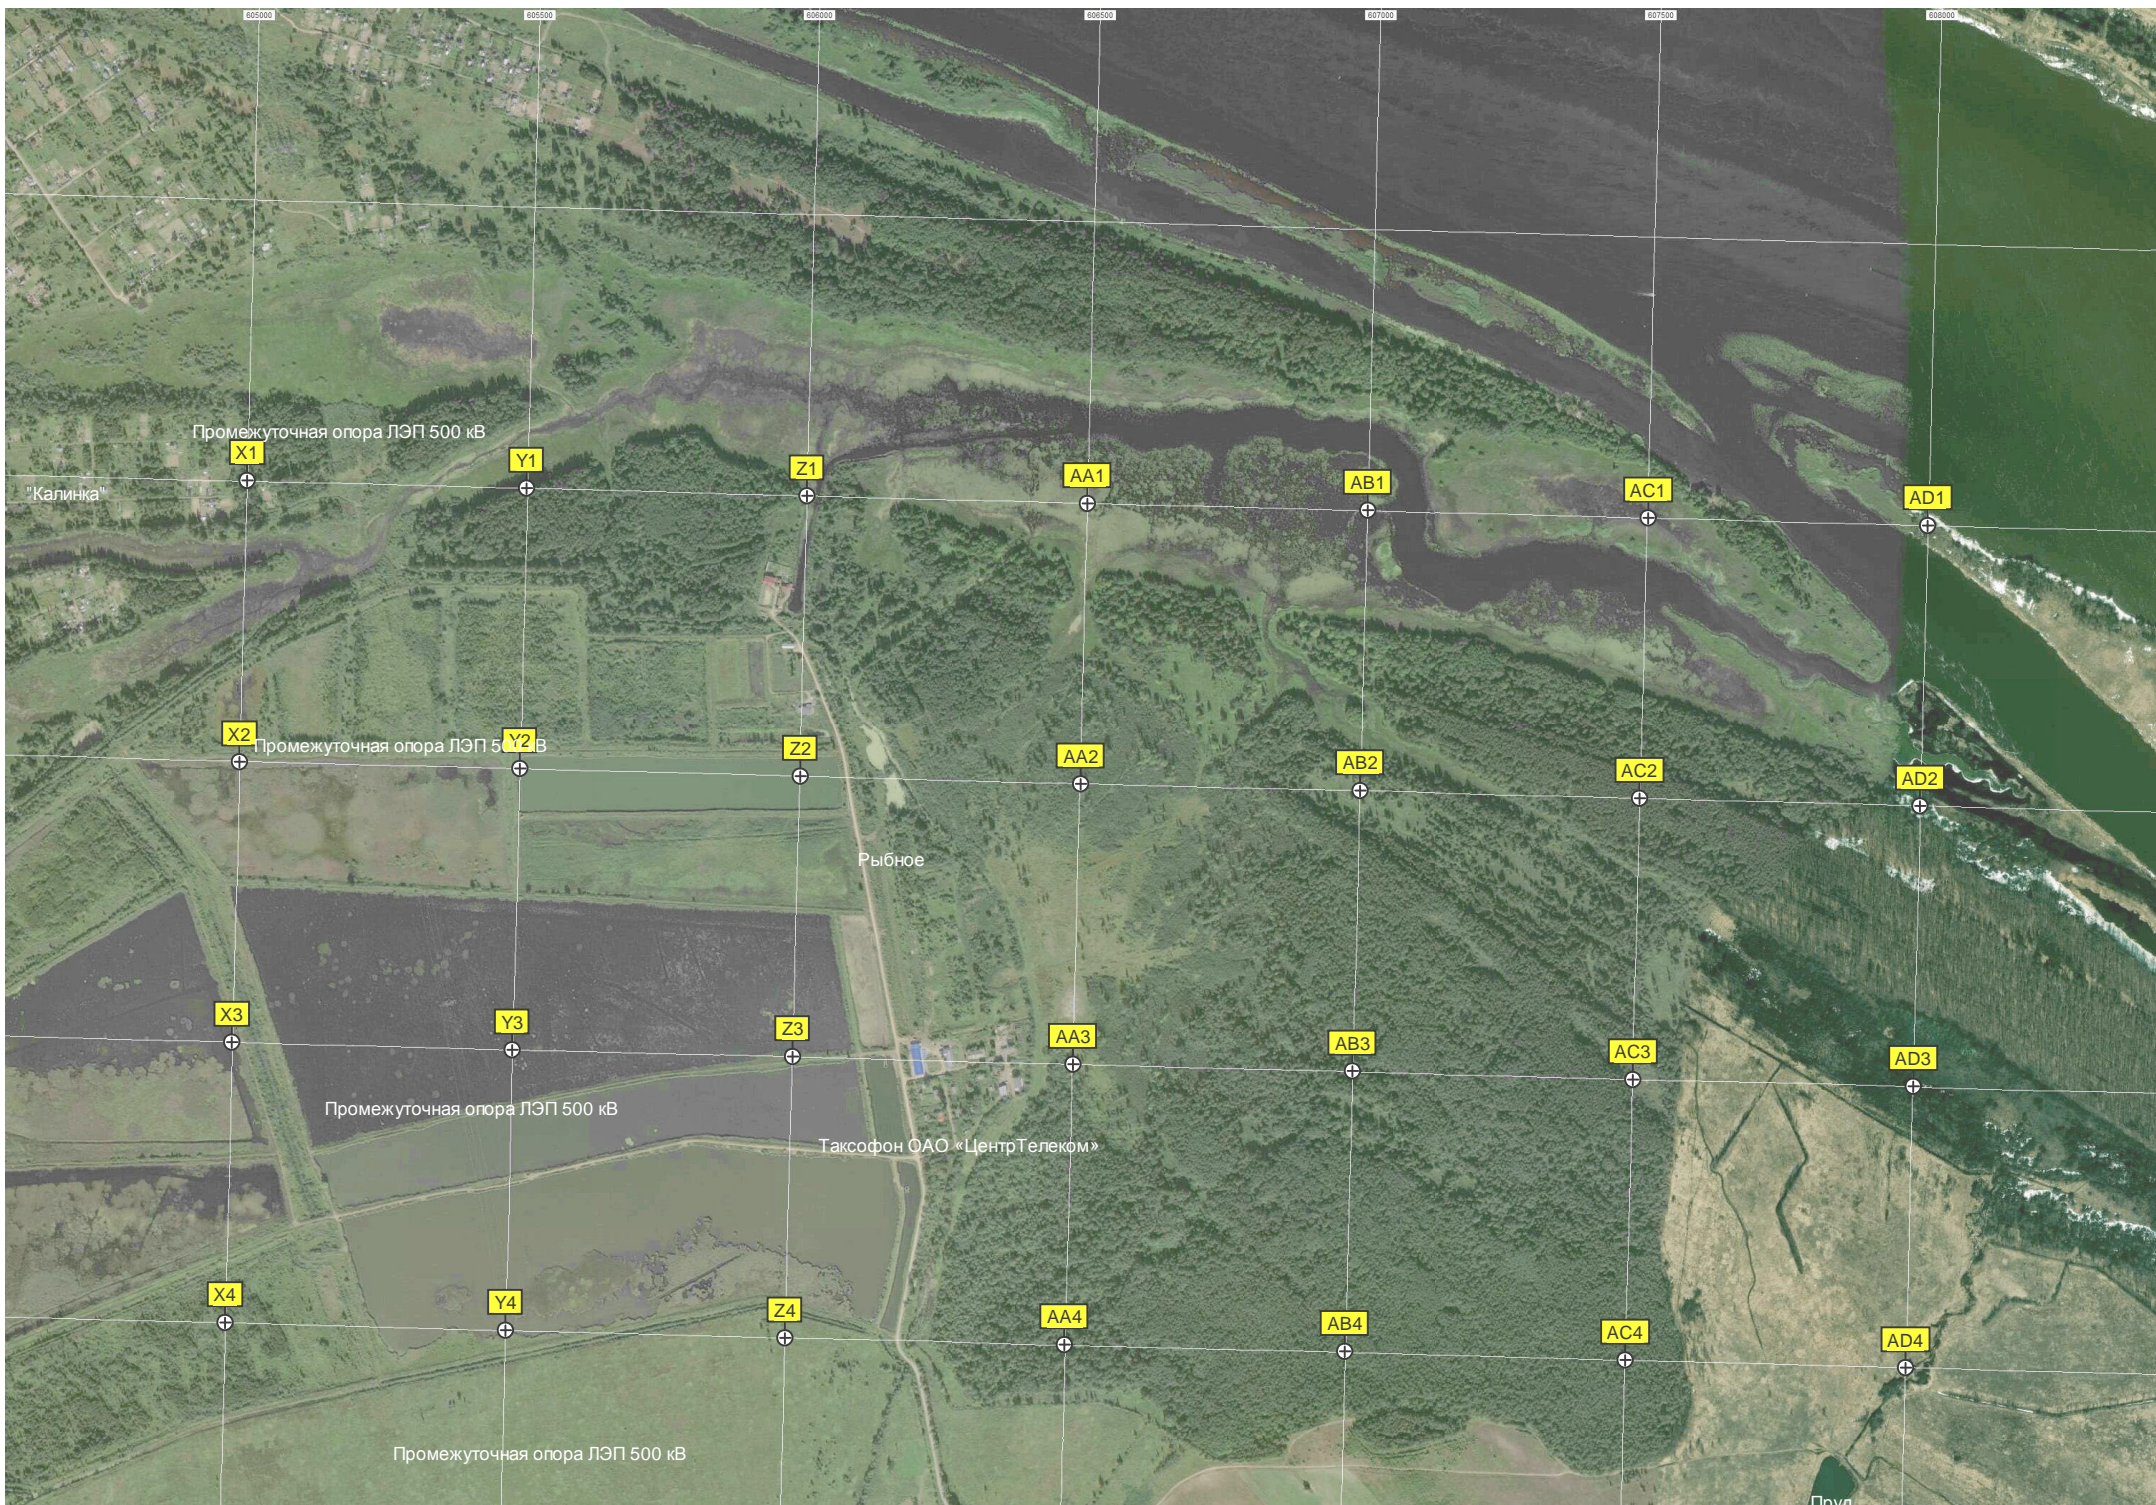

Заречье

Урочище "Романовы"

«Турис»

табличка "Госзаказник"

елиорационный водоем (пруд)

Промежуточная опора ЛЭП 500 кВ

СНТ "Самычево"

Самычево

Урочище Москвино