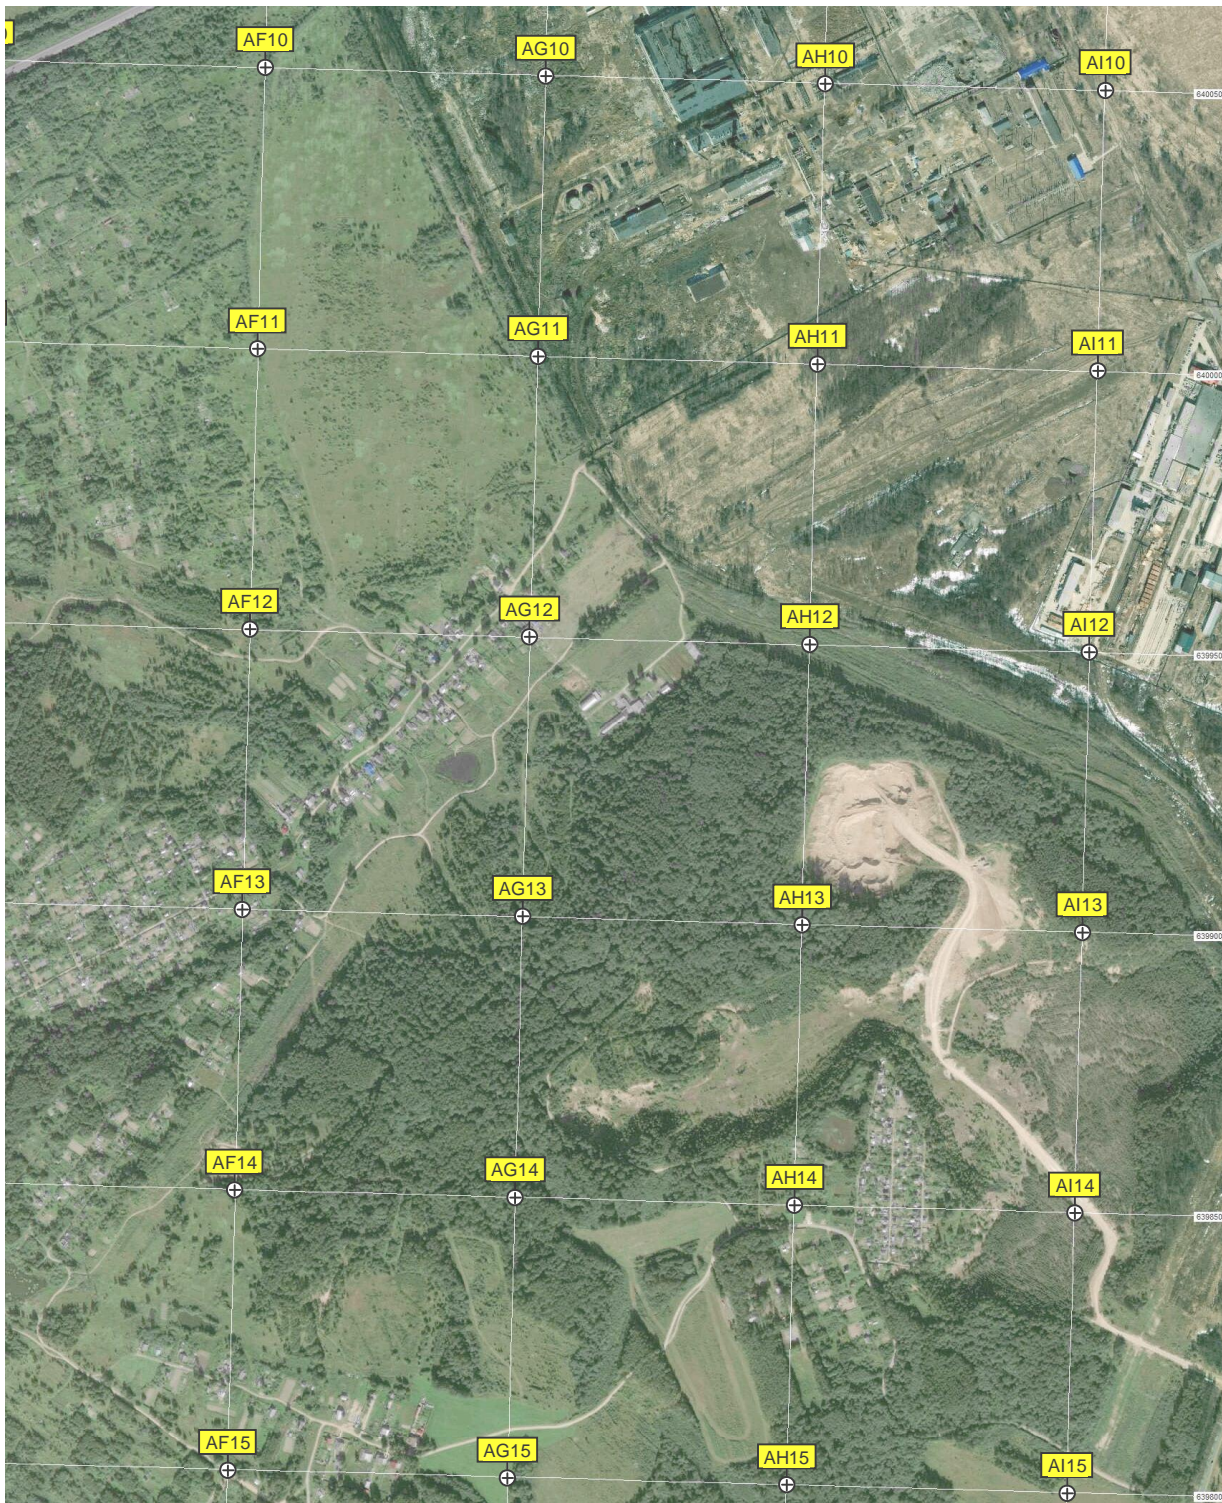

Заречье

Урочище "Романовы"

«Турис»

табличка "Госзаказник"

елиорационный водоем (пруд)

Промежуточная опора ЛЭП 500 кВ

СНТ "Самычево"

Самычево

Урочище Москвино