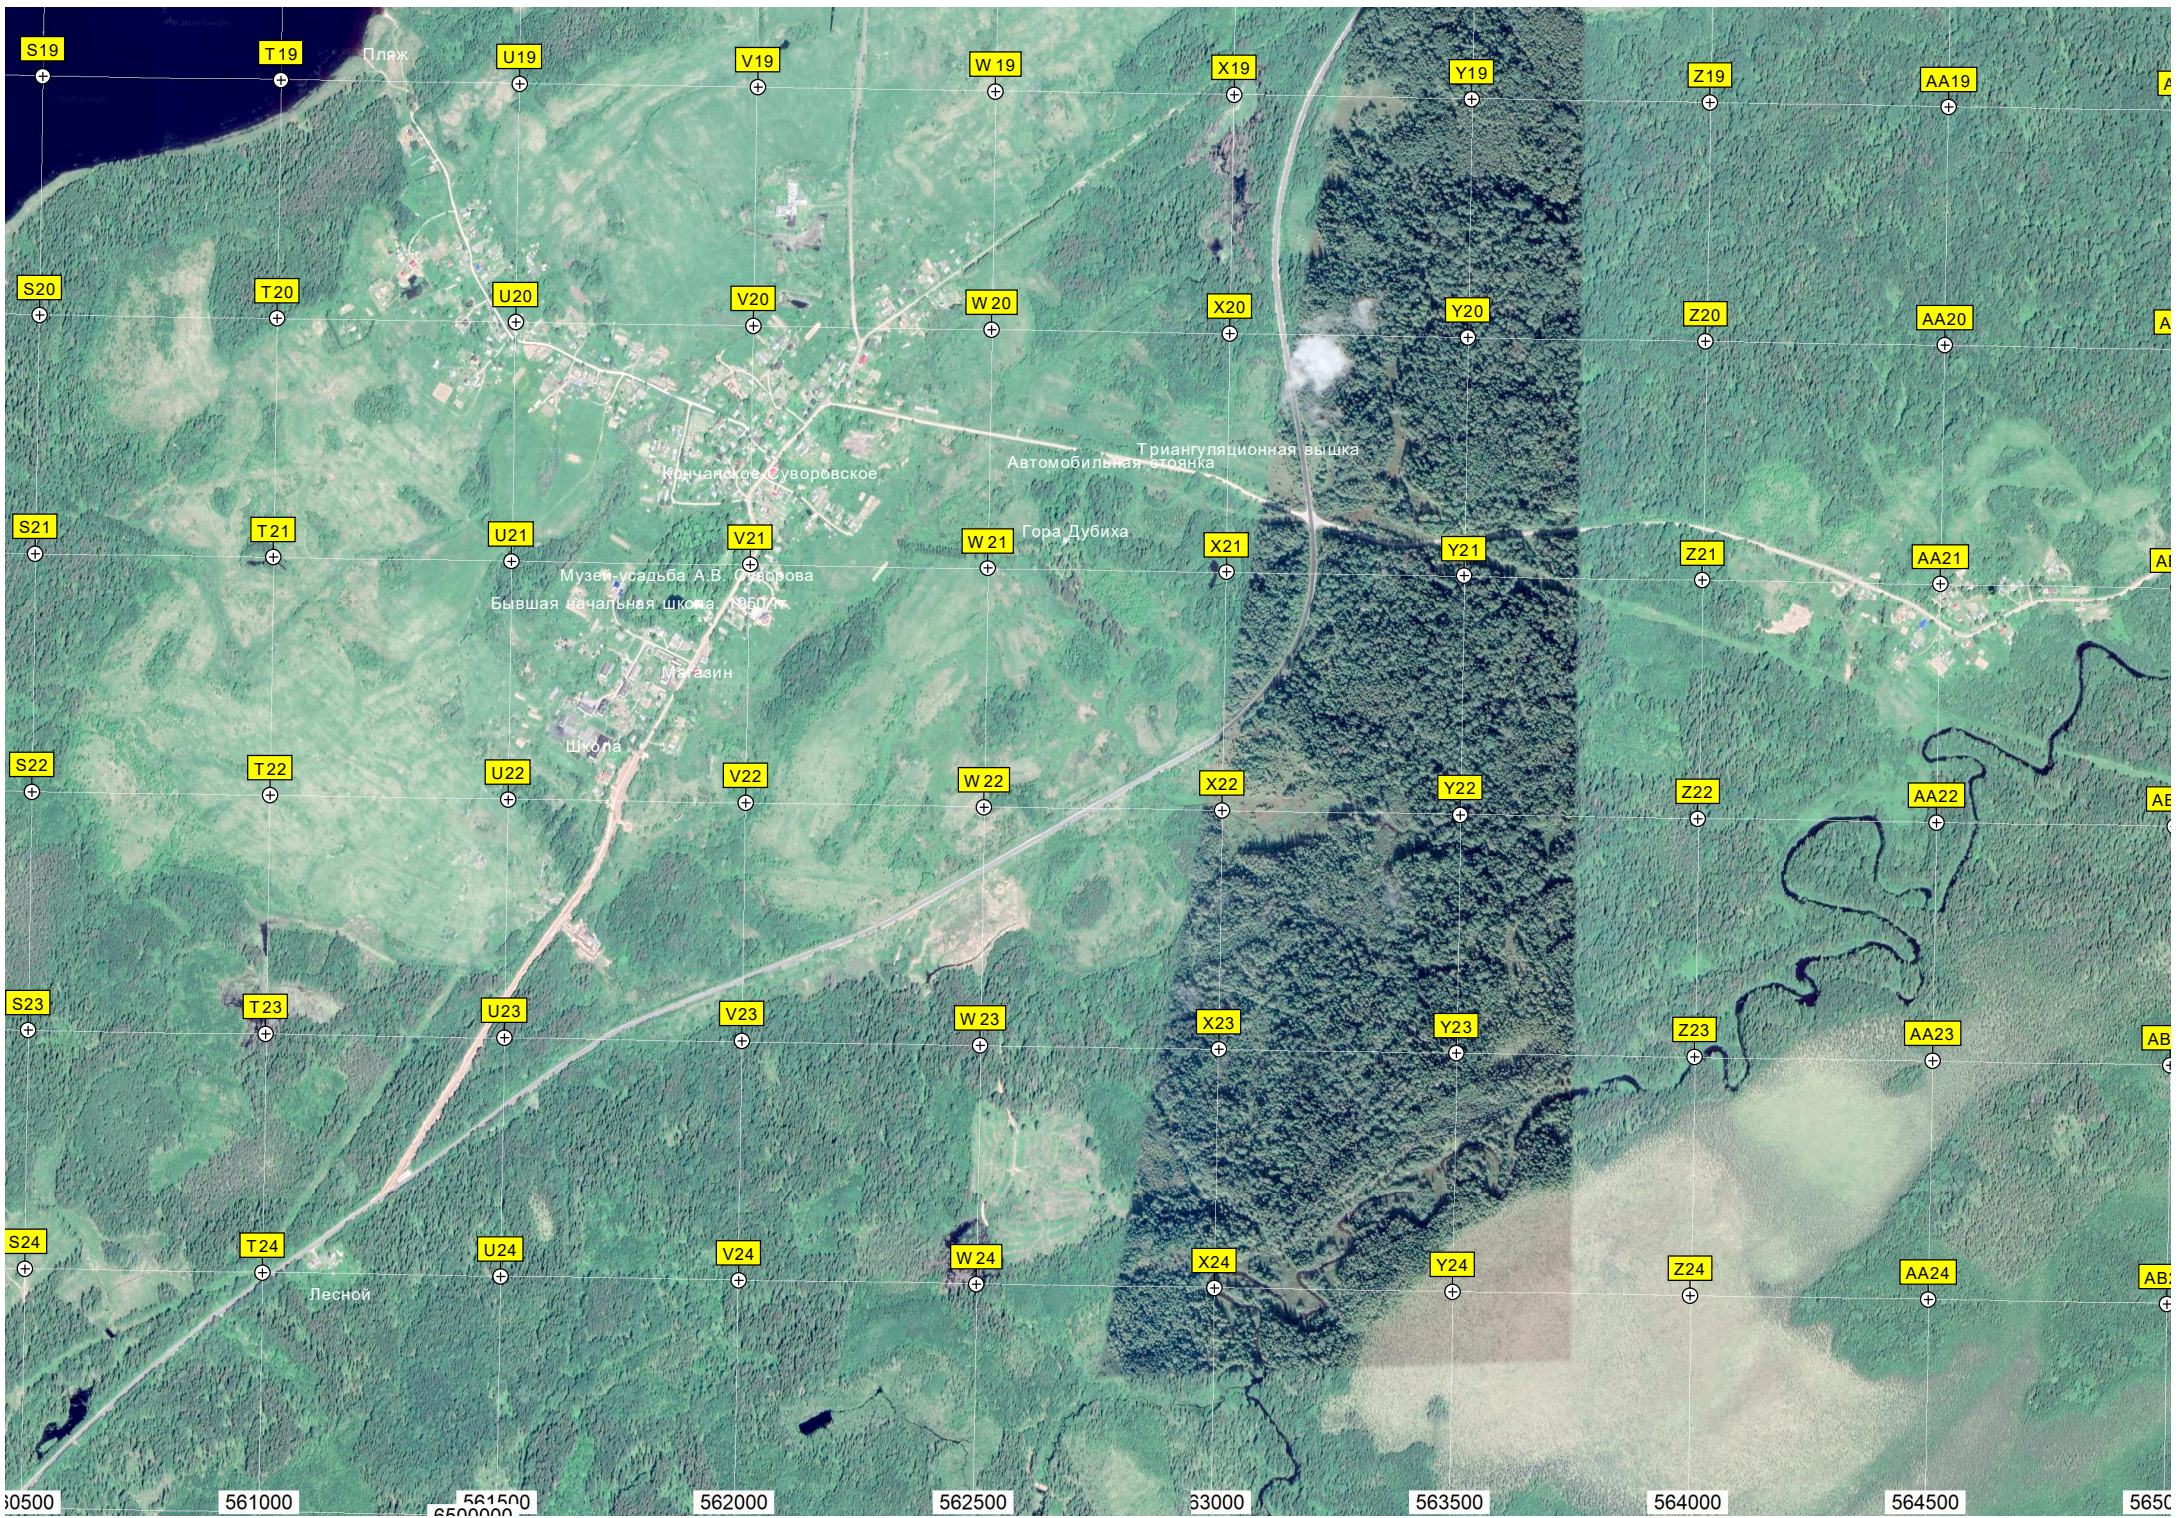

E19

F19

G19

H19

I19

Косунские Горы

Карпово

Озеро Гремовское

556000 556500 557000 557500 558000 558500 559000 559500 560000

50500 561000 561500 562000 562500 563000 563500 564000 564500 565000