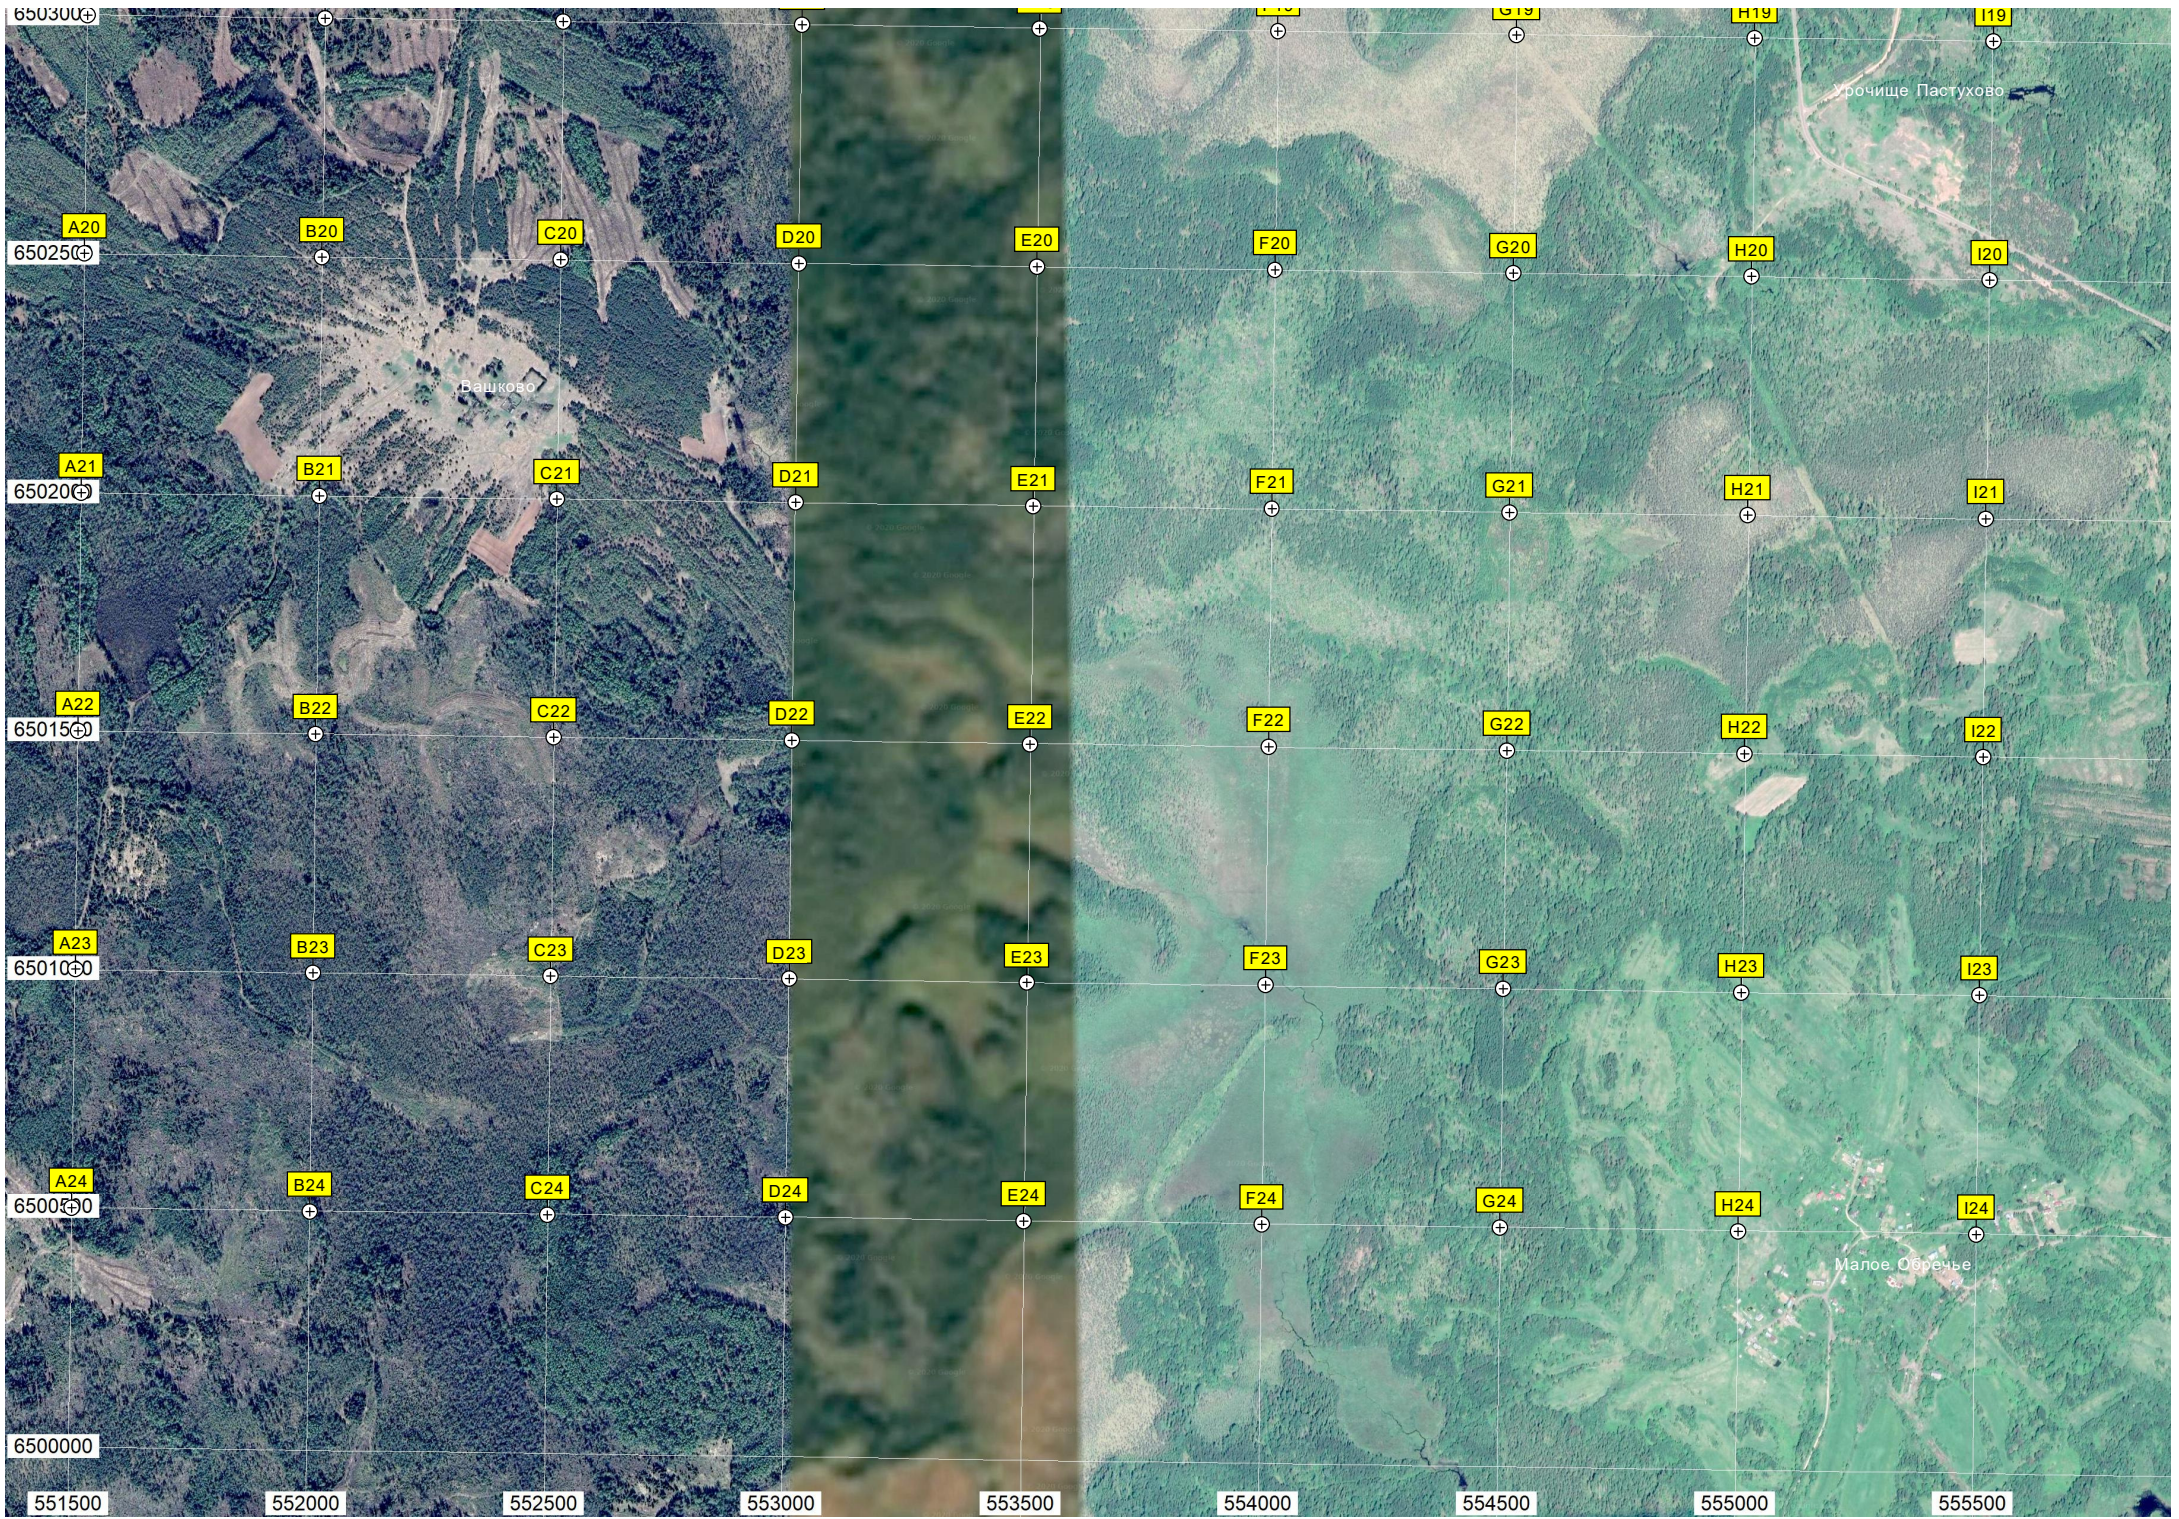

F18

G18

H18

I18

A19

B19

C19

D19

E19

F19

G19

H19

I19

Косунские Горы

Карпово

Озеро Гремовское

556000 556500 557000 557500 558000 558500 559000 559500 560000

50500 561000 561500 562000 562500 563000 563500 564000 564500 565000