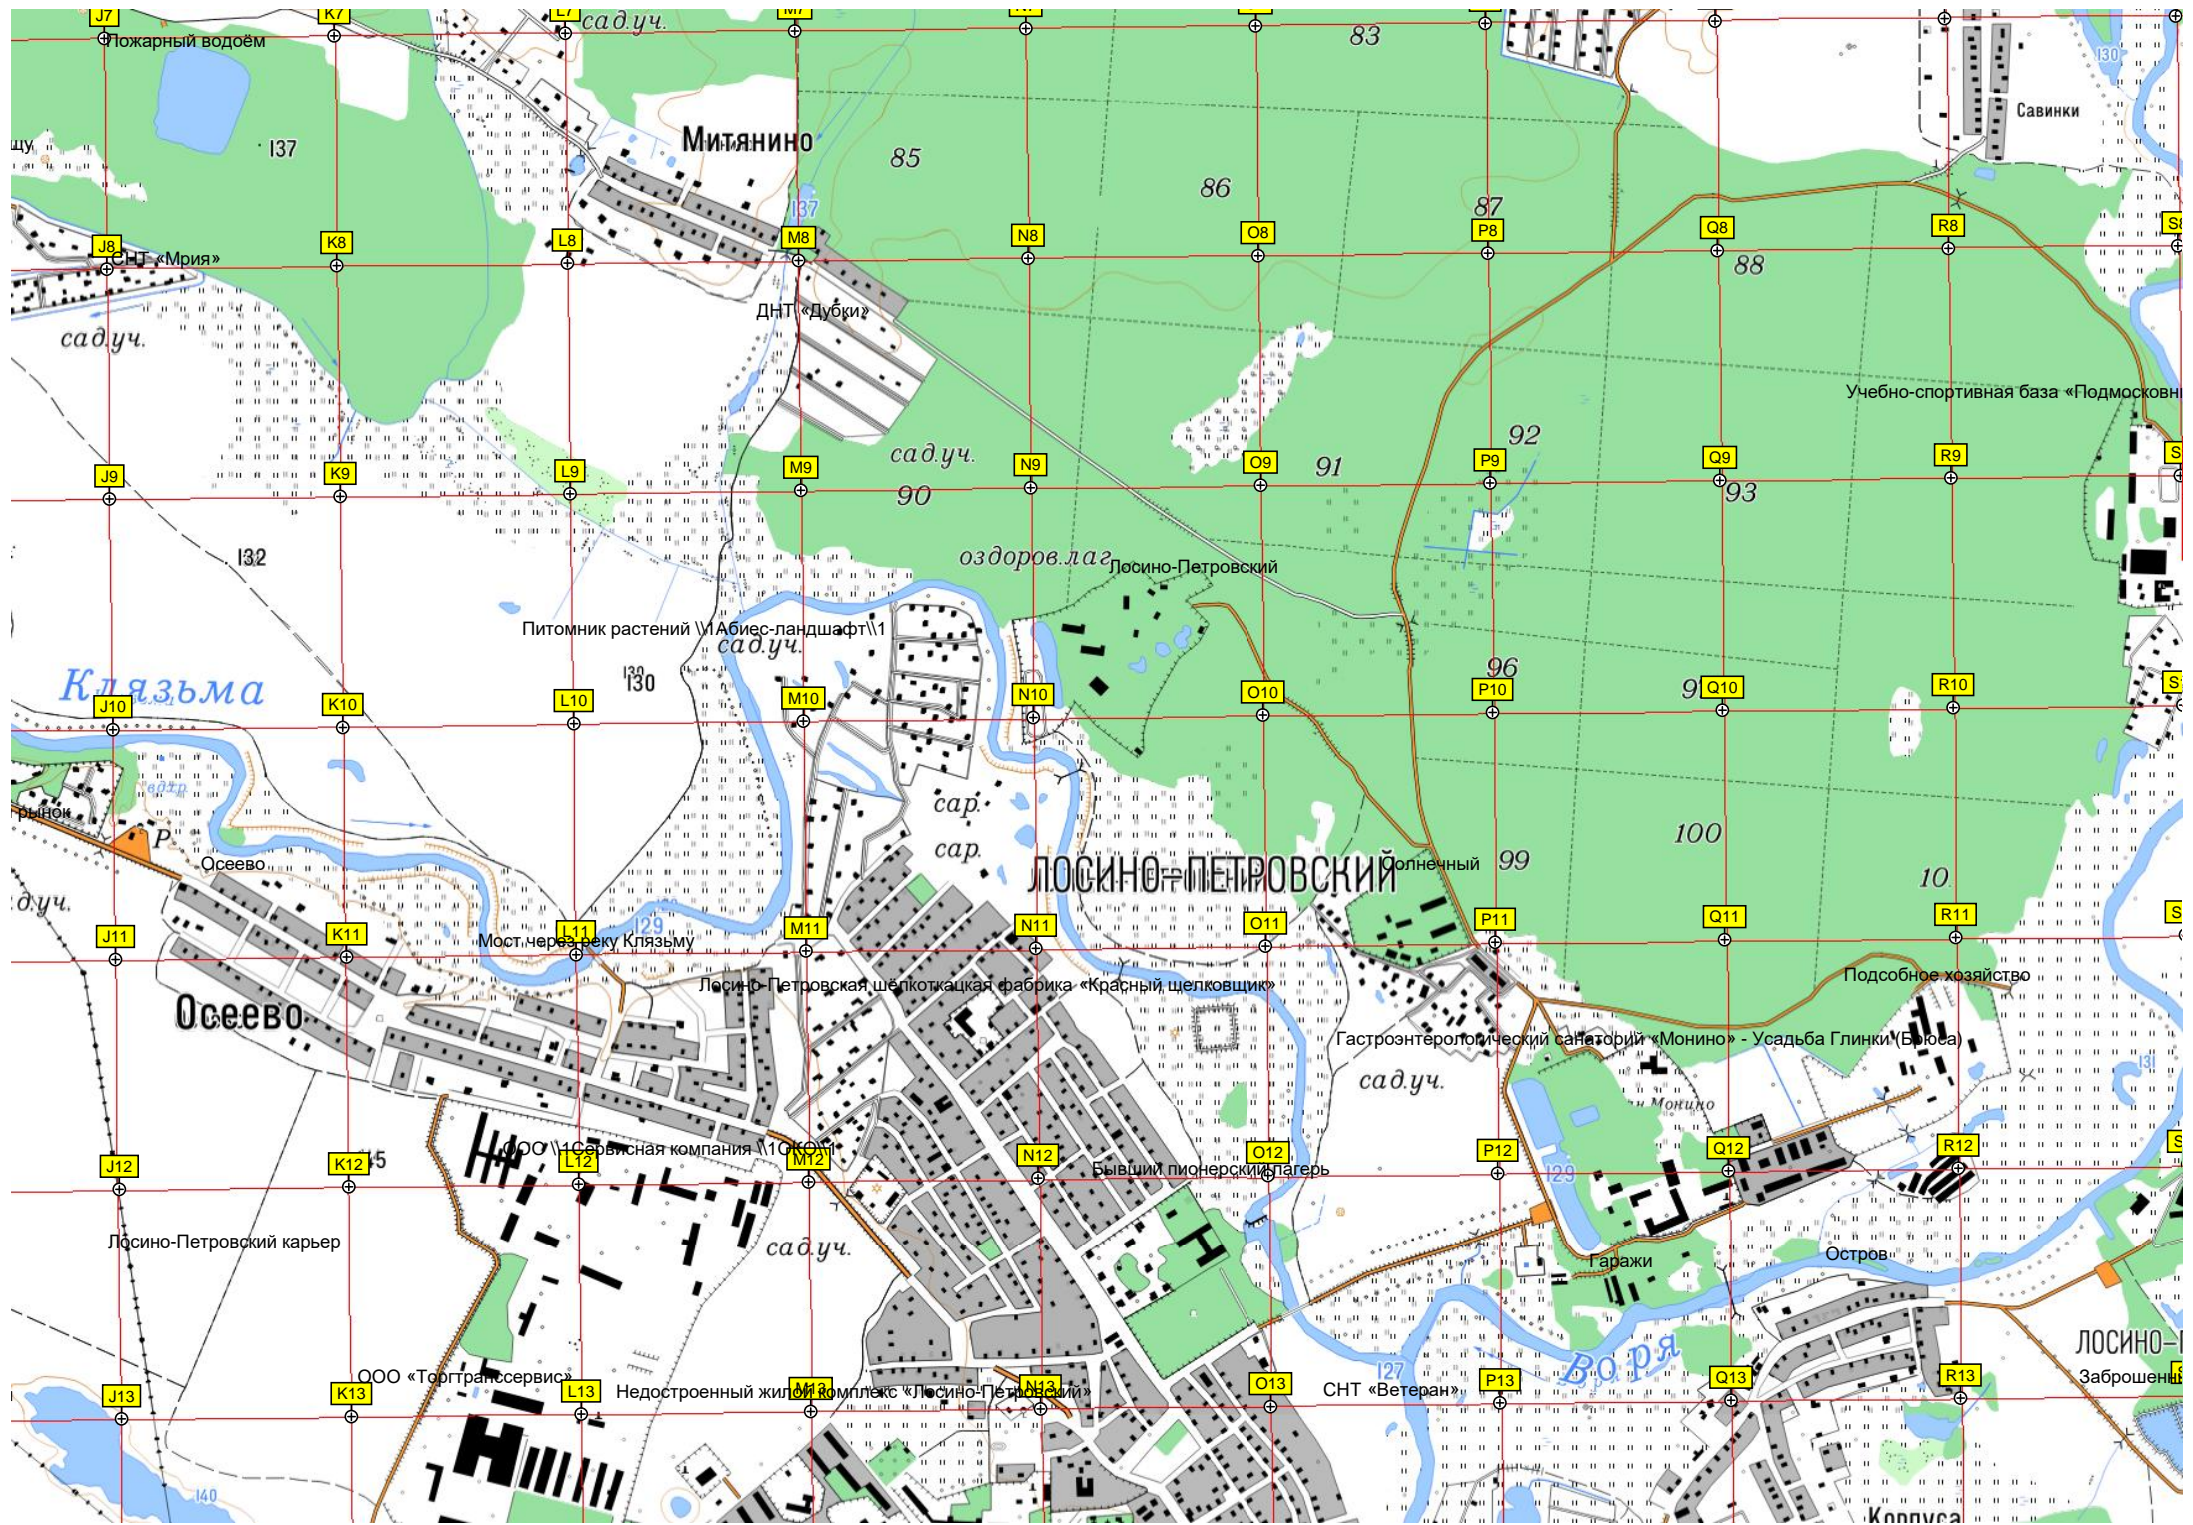

ОНТ «Виток-3»

Орловка

Орловка

ЗВЕЗДНЫЙ ГОРОДОК

Поликлиника

Массовое усыхание древесных насаждений

Пост охраны

тоги гибели самолёта Ил-76ТД RA-76588 14 июля 2001 г.
(Сибирская язва)