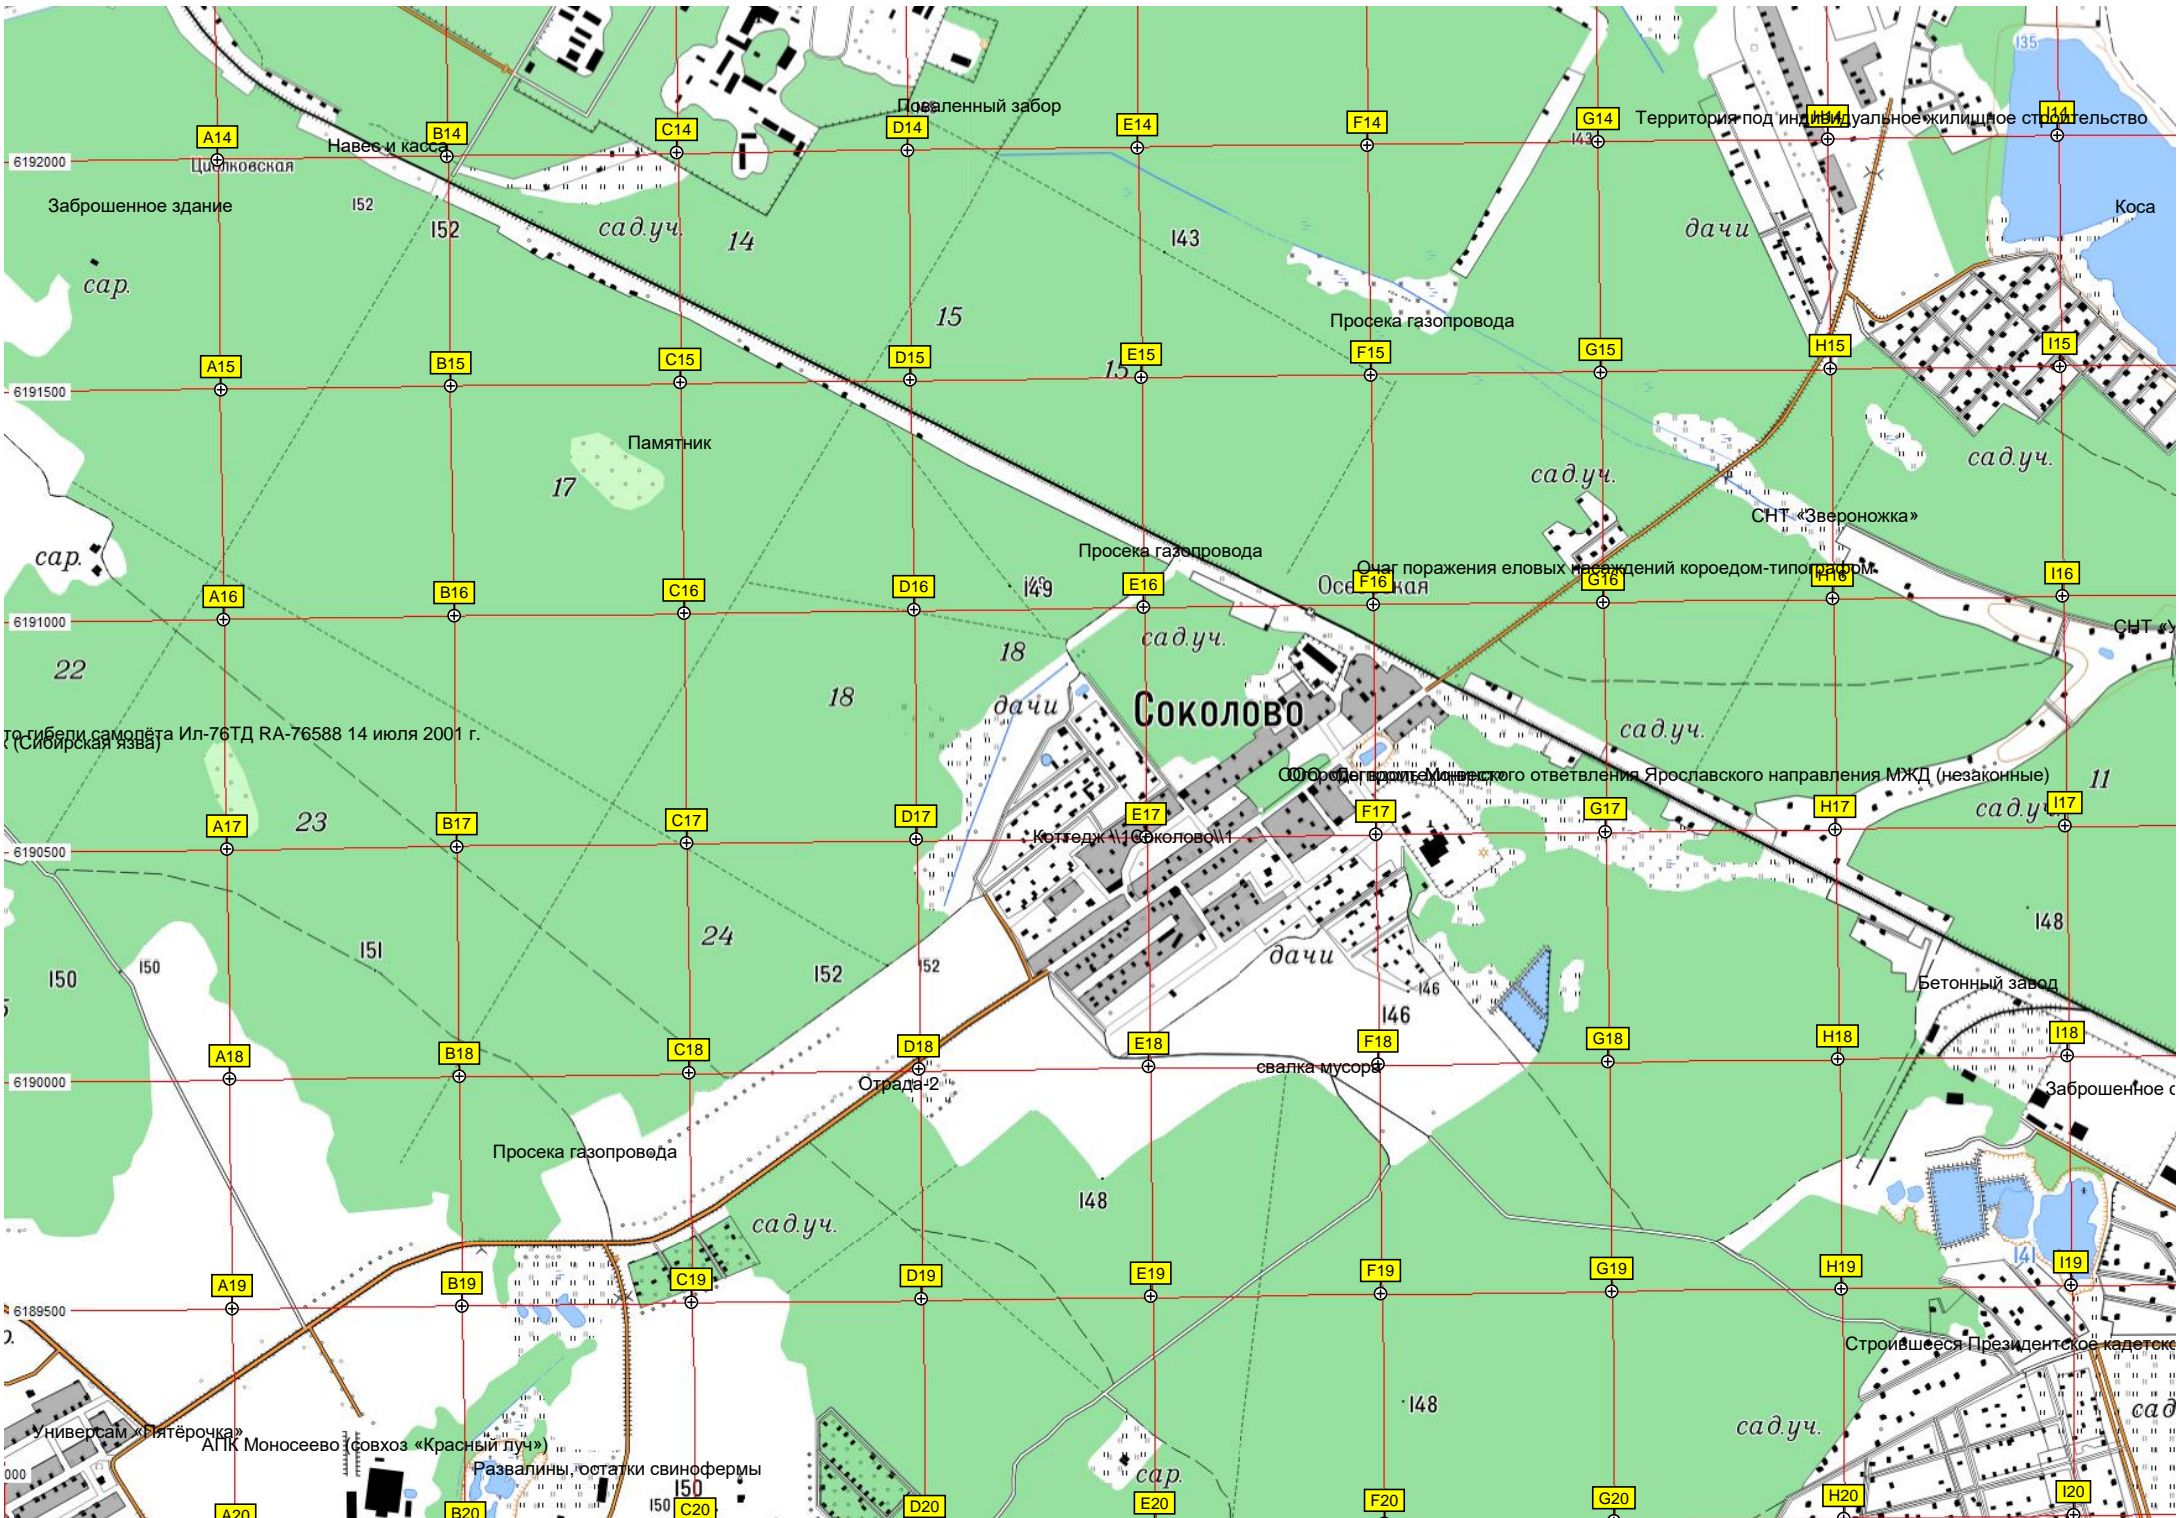

ОНТ «Виток-3»

Орловка

Орловка

ЗВЕЗДНЫЙ ГОРОДОК

Поликлиника

Массовое усыхание древесных насаждений

Пост охраны

тоги гибели самолёта Ил-76ТД RA-76588 14 июля 2001 г.
(Сибирская язва)