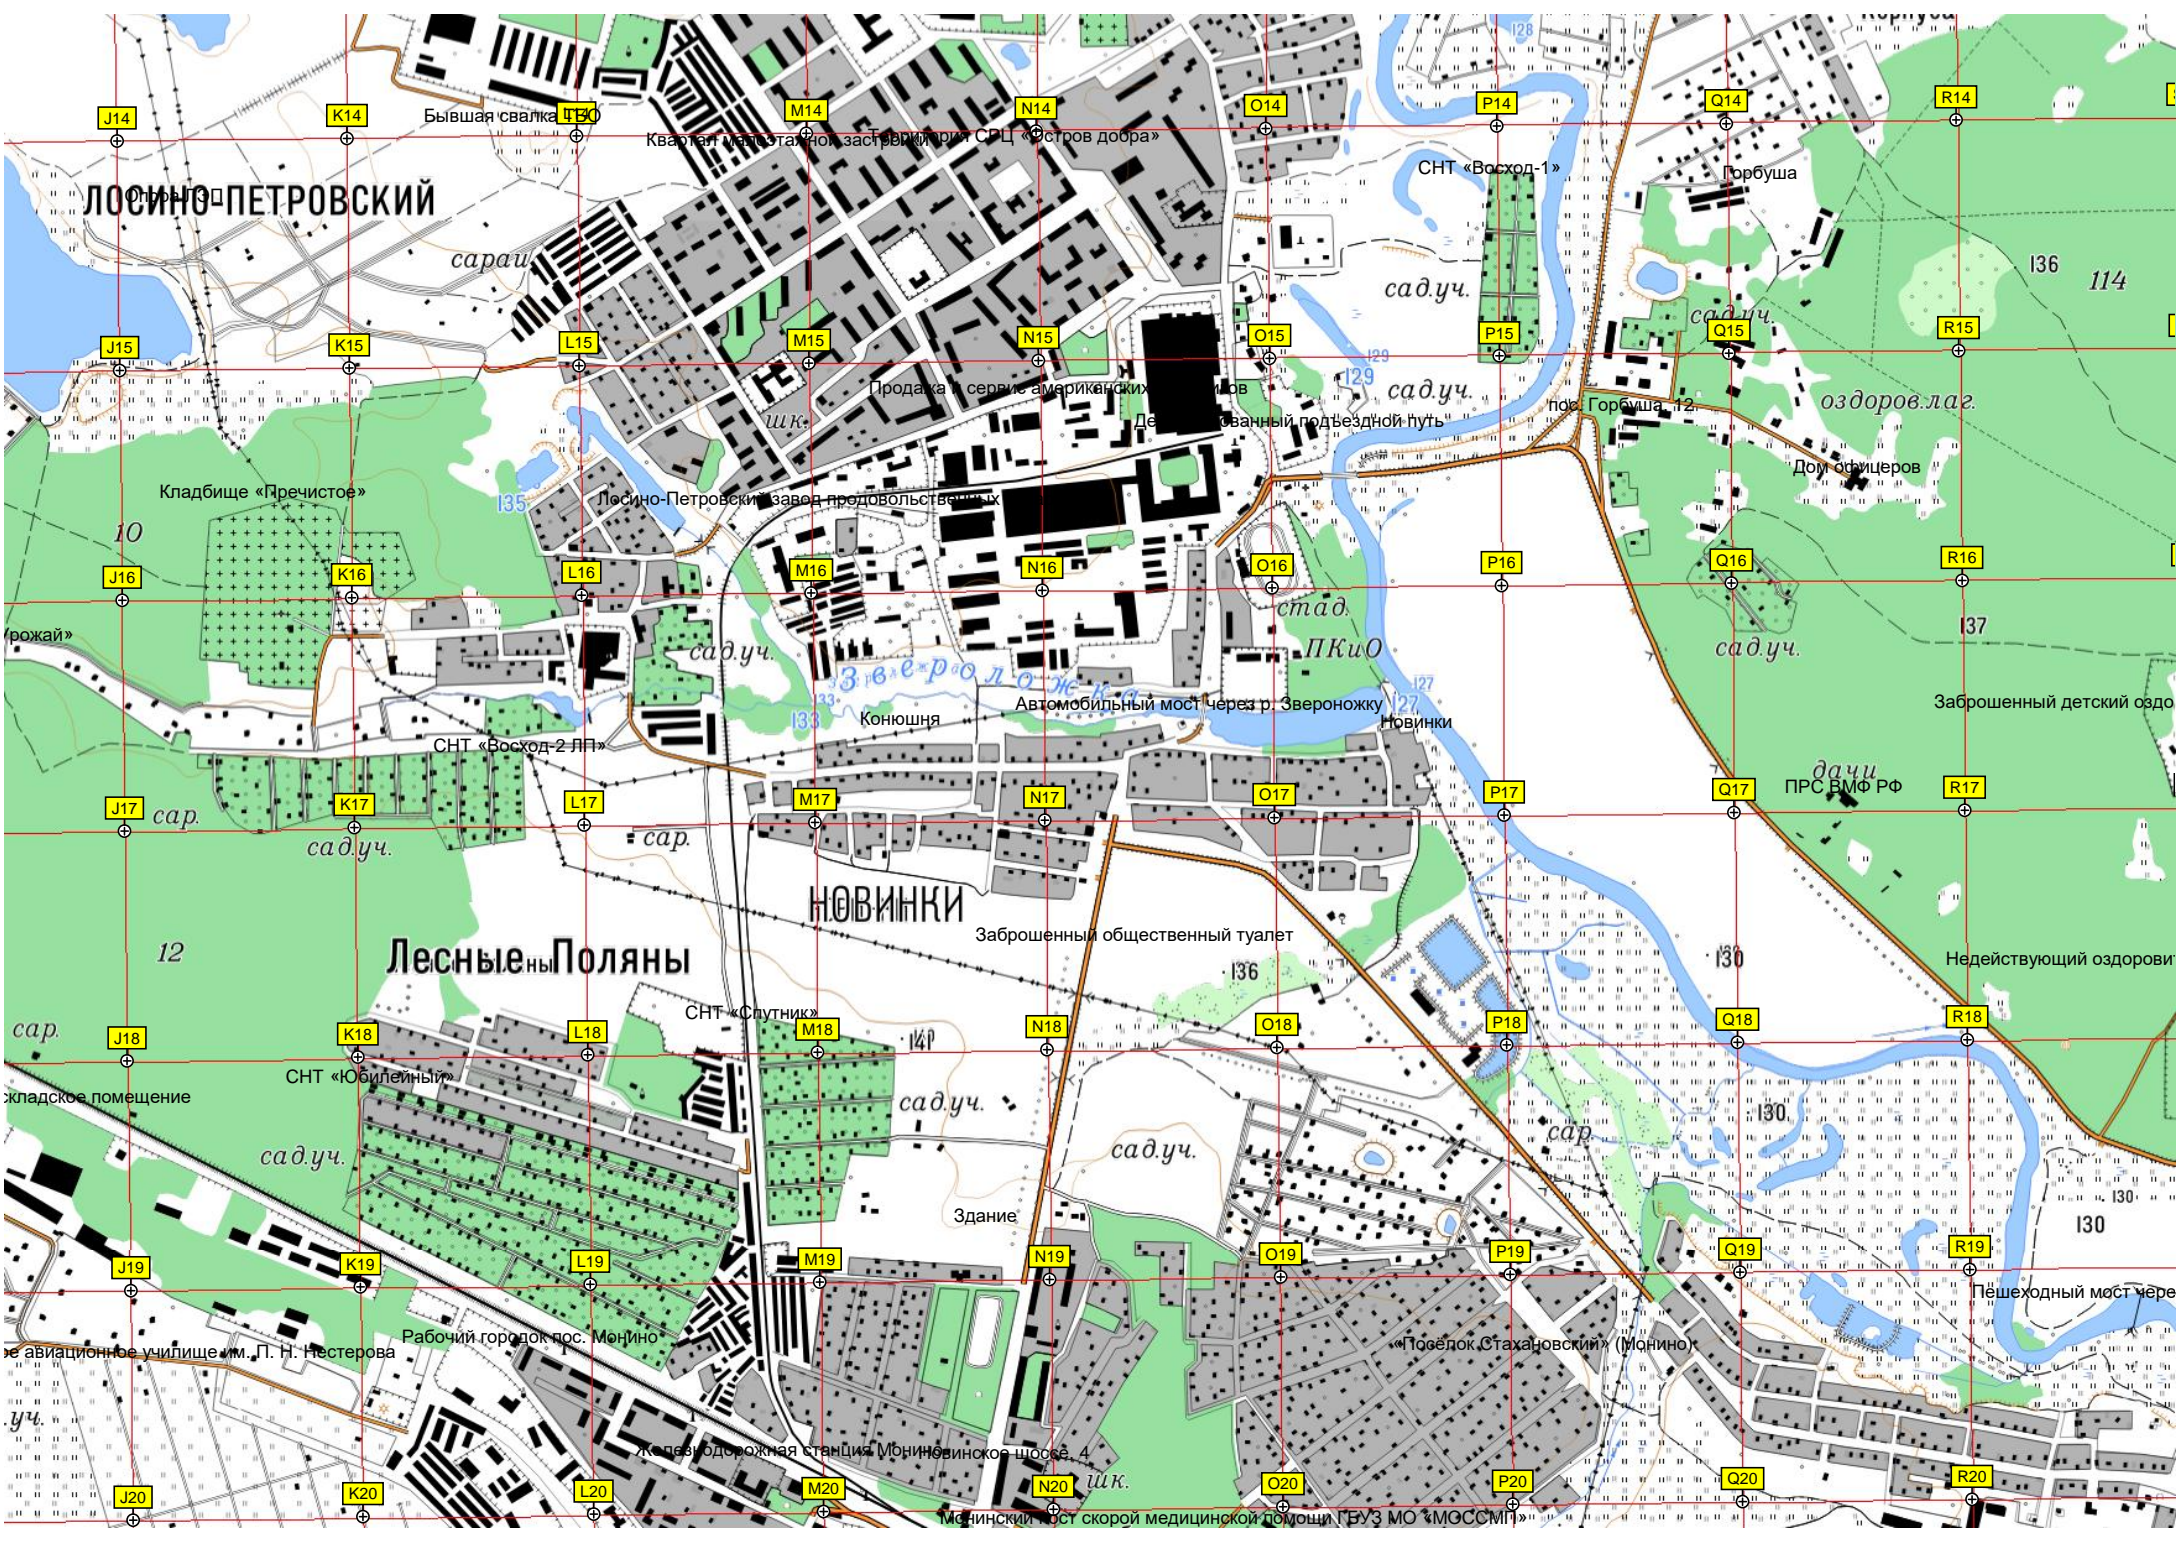

ЛОСИНО-ПЕТРОВСКИЙ

Лесные Поляны

НОВИНКИ

Бывшая свалка

Квартал малоэтажной застройки при СПЦ «Остров добра»

СНТ «Восход-1»

Горбуша

Кладбище «Пречистое»

Лосино-Петровский завод продовольственных изделий

сад.уч.

оздоров.лаг.

«Борожай»

сад.уч.

Конюшня

стад.

ПКиО

сад.уч.

СНТ «Восход-2 ЛП»

Автомобильный мост через р. Зверозножку

Новинки

Дом офицеров

Заброшенный детский оздо

12

Заброшенный общественный туалет

СНТ «Спутник»

136

130

Недействующий оздорови

кладское помещение

СНТ «Юбилейный»

сад.уч.

сад.уч.

сар.

сад.уч.

Здание

130

авиационное училище им. П. Н. Нестерова

Рабочий городок пос. Монино

«Посёлок Стахановский» (Монино)

Пешеходный мост чере

Железнодорожная станция Монино в/пос. 4

Машинный мост скорой медицинской помощи ГБУЗ МО «МОСМТ»