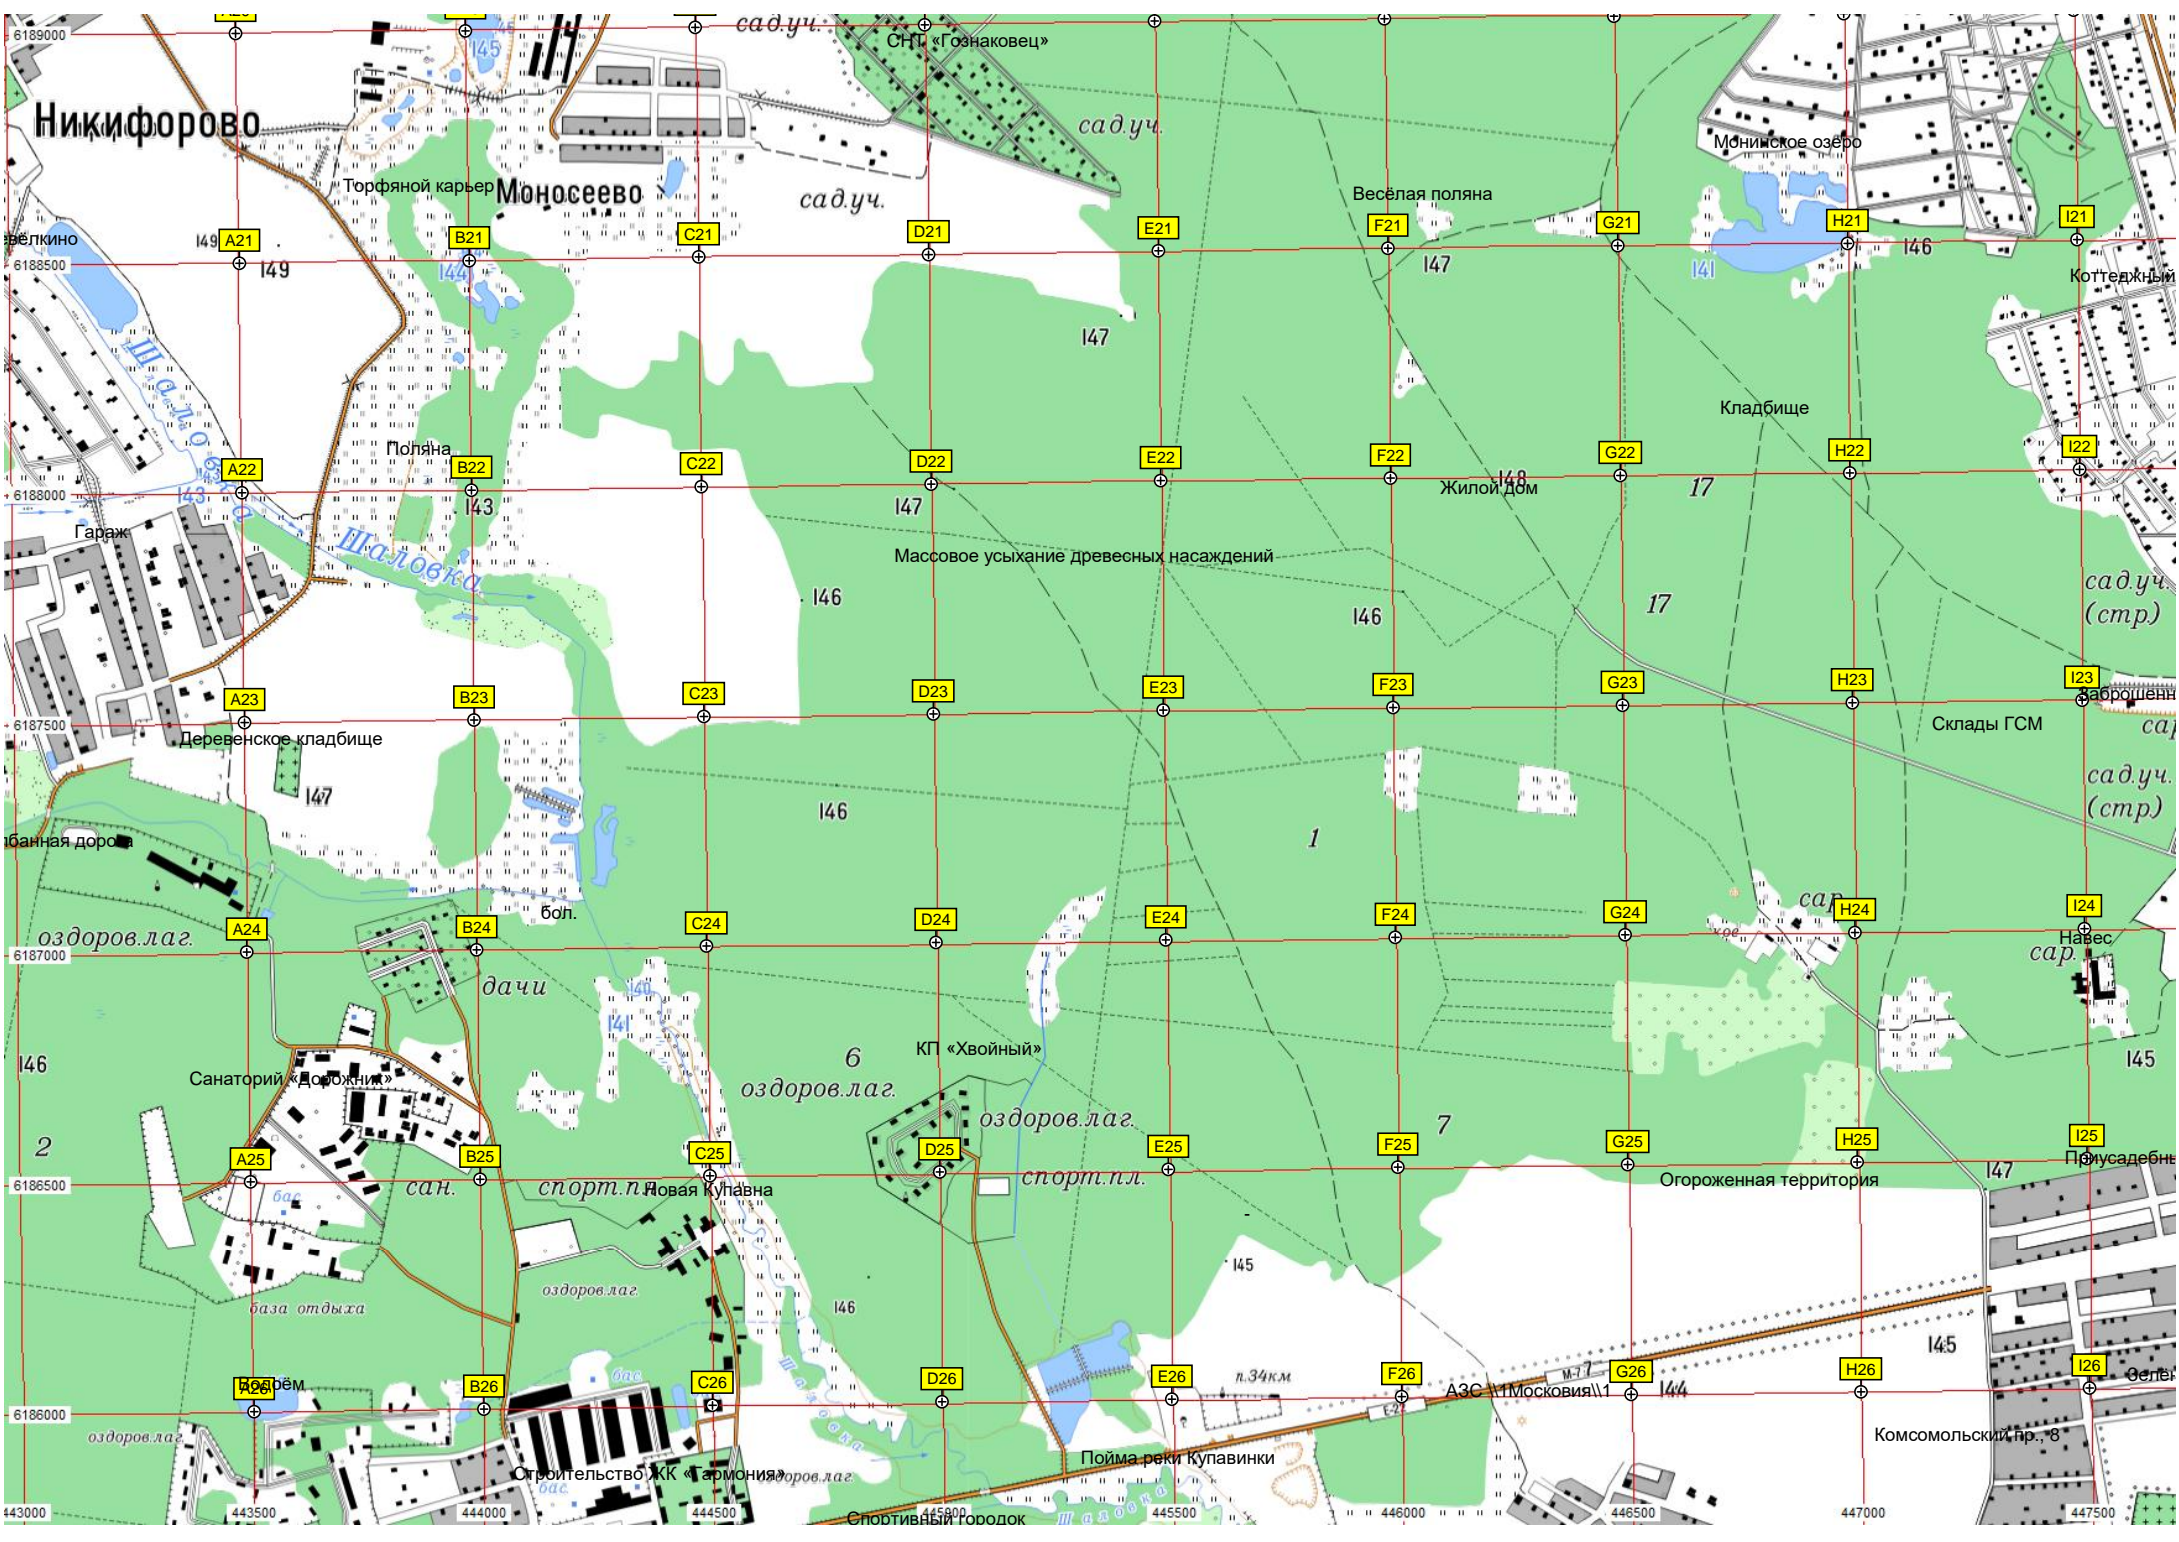

Никифорово

Моношеево

Монинское озеро

Весёлая поляна

Жилой дом

Кладбище

Коттеджный

Поляна

Массовое усыхание древесных насаждений

Склады ГСМ

Деревенское кладбище

дачи

Санаторий «Дорожник»

оздоров.лаг.

оздоров.лаг.

спорт.пл.

спорт.пл.

Огороженная территория

база отдыха

оздоров.лаг.

Пойма реки Купавинки

Строительство ЖК «Гармония»

АЗС «Московия»

Комсомольский пр., 8

Спортивный городок