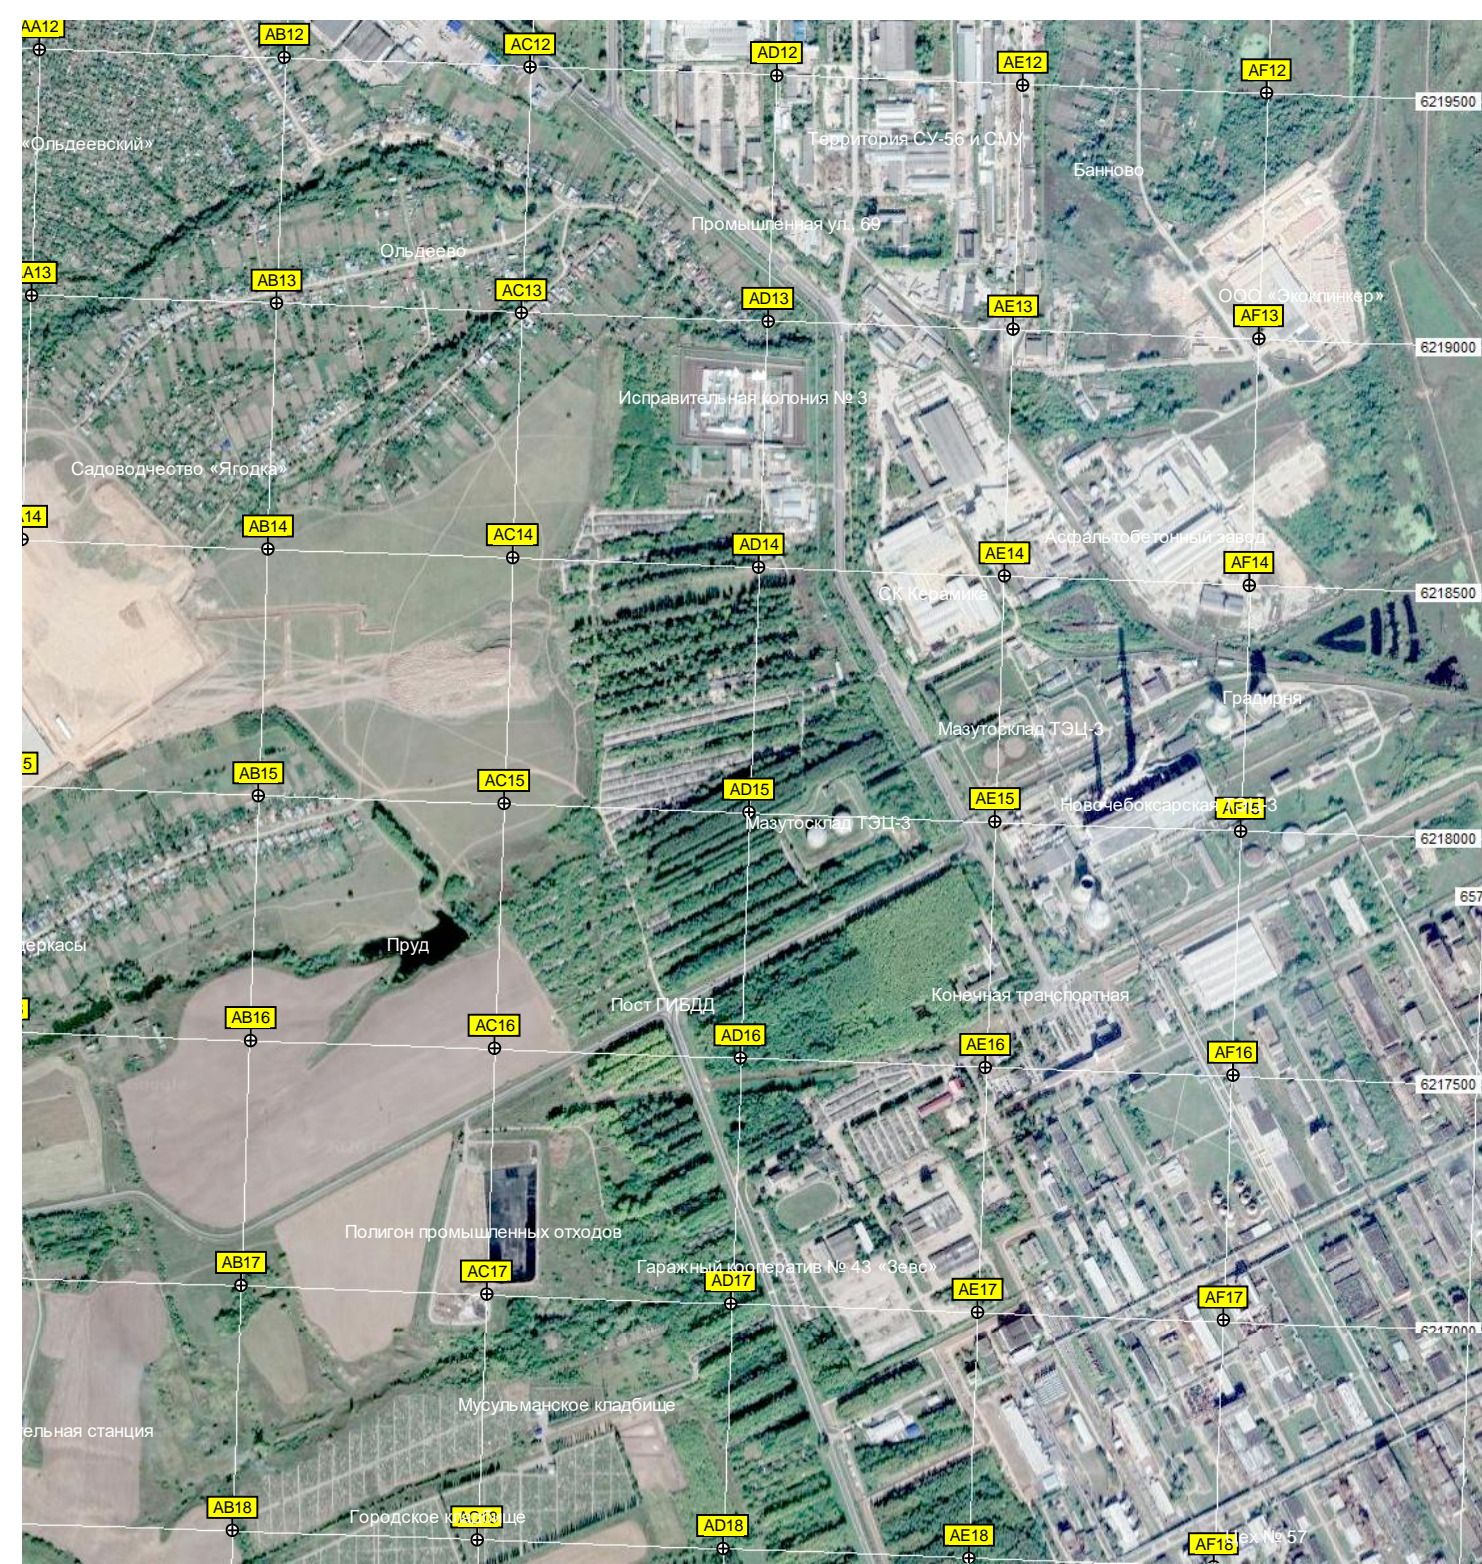

Арманкасы

Водосброс

СТ «Голубой огонек»

СТ «Ручеек»

скотомогильник

Кладбище

Чиршкасы

Пруд