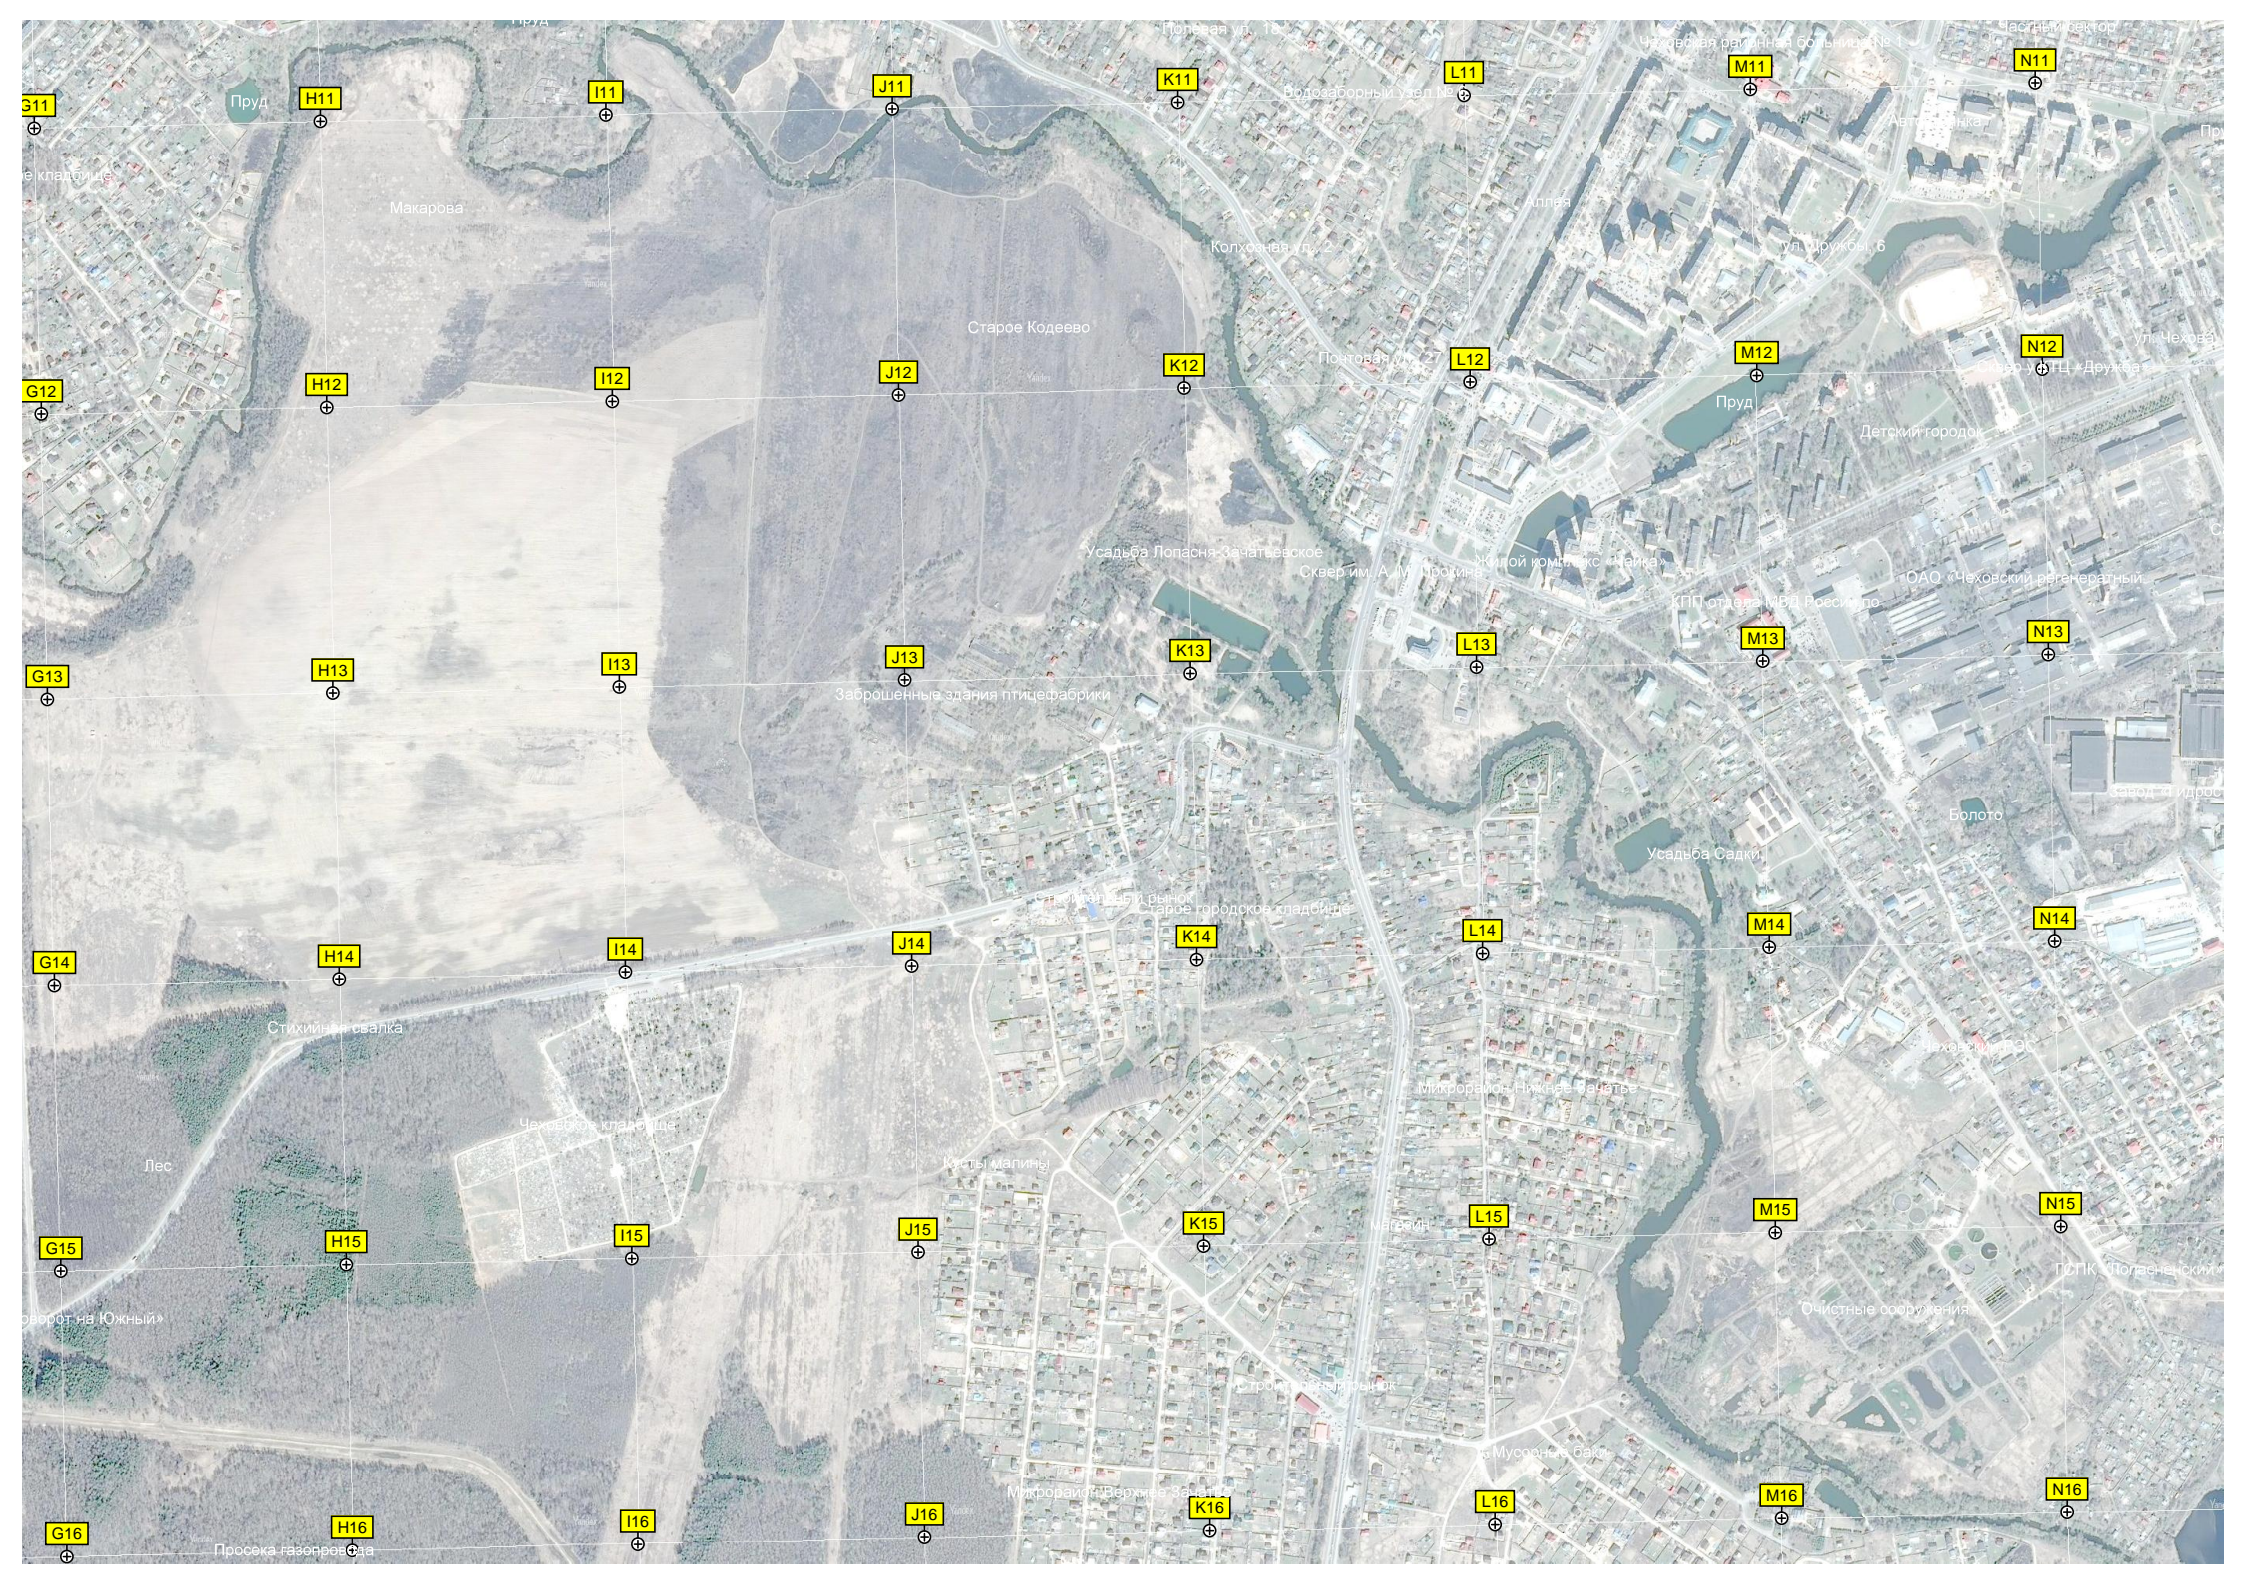

Лес

ост. «Пешково»

Крест

A16

C16

D16

E16

F16