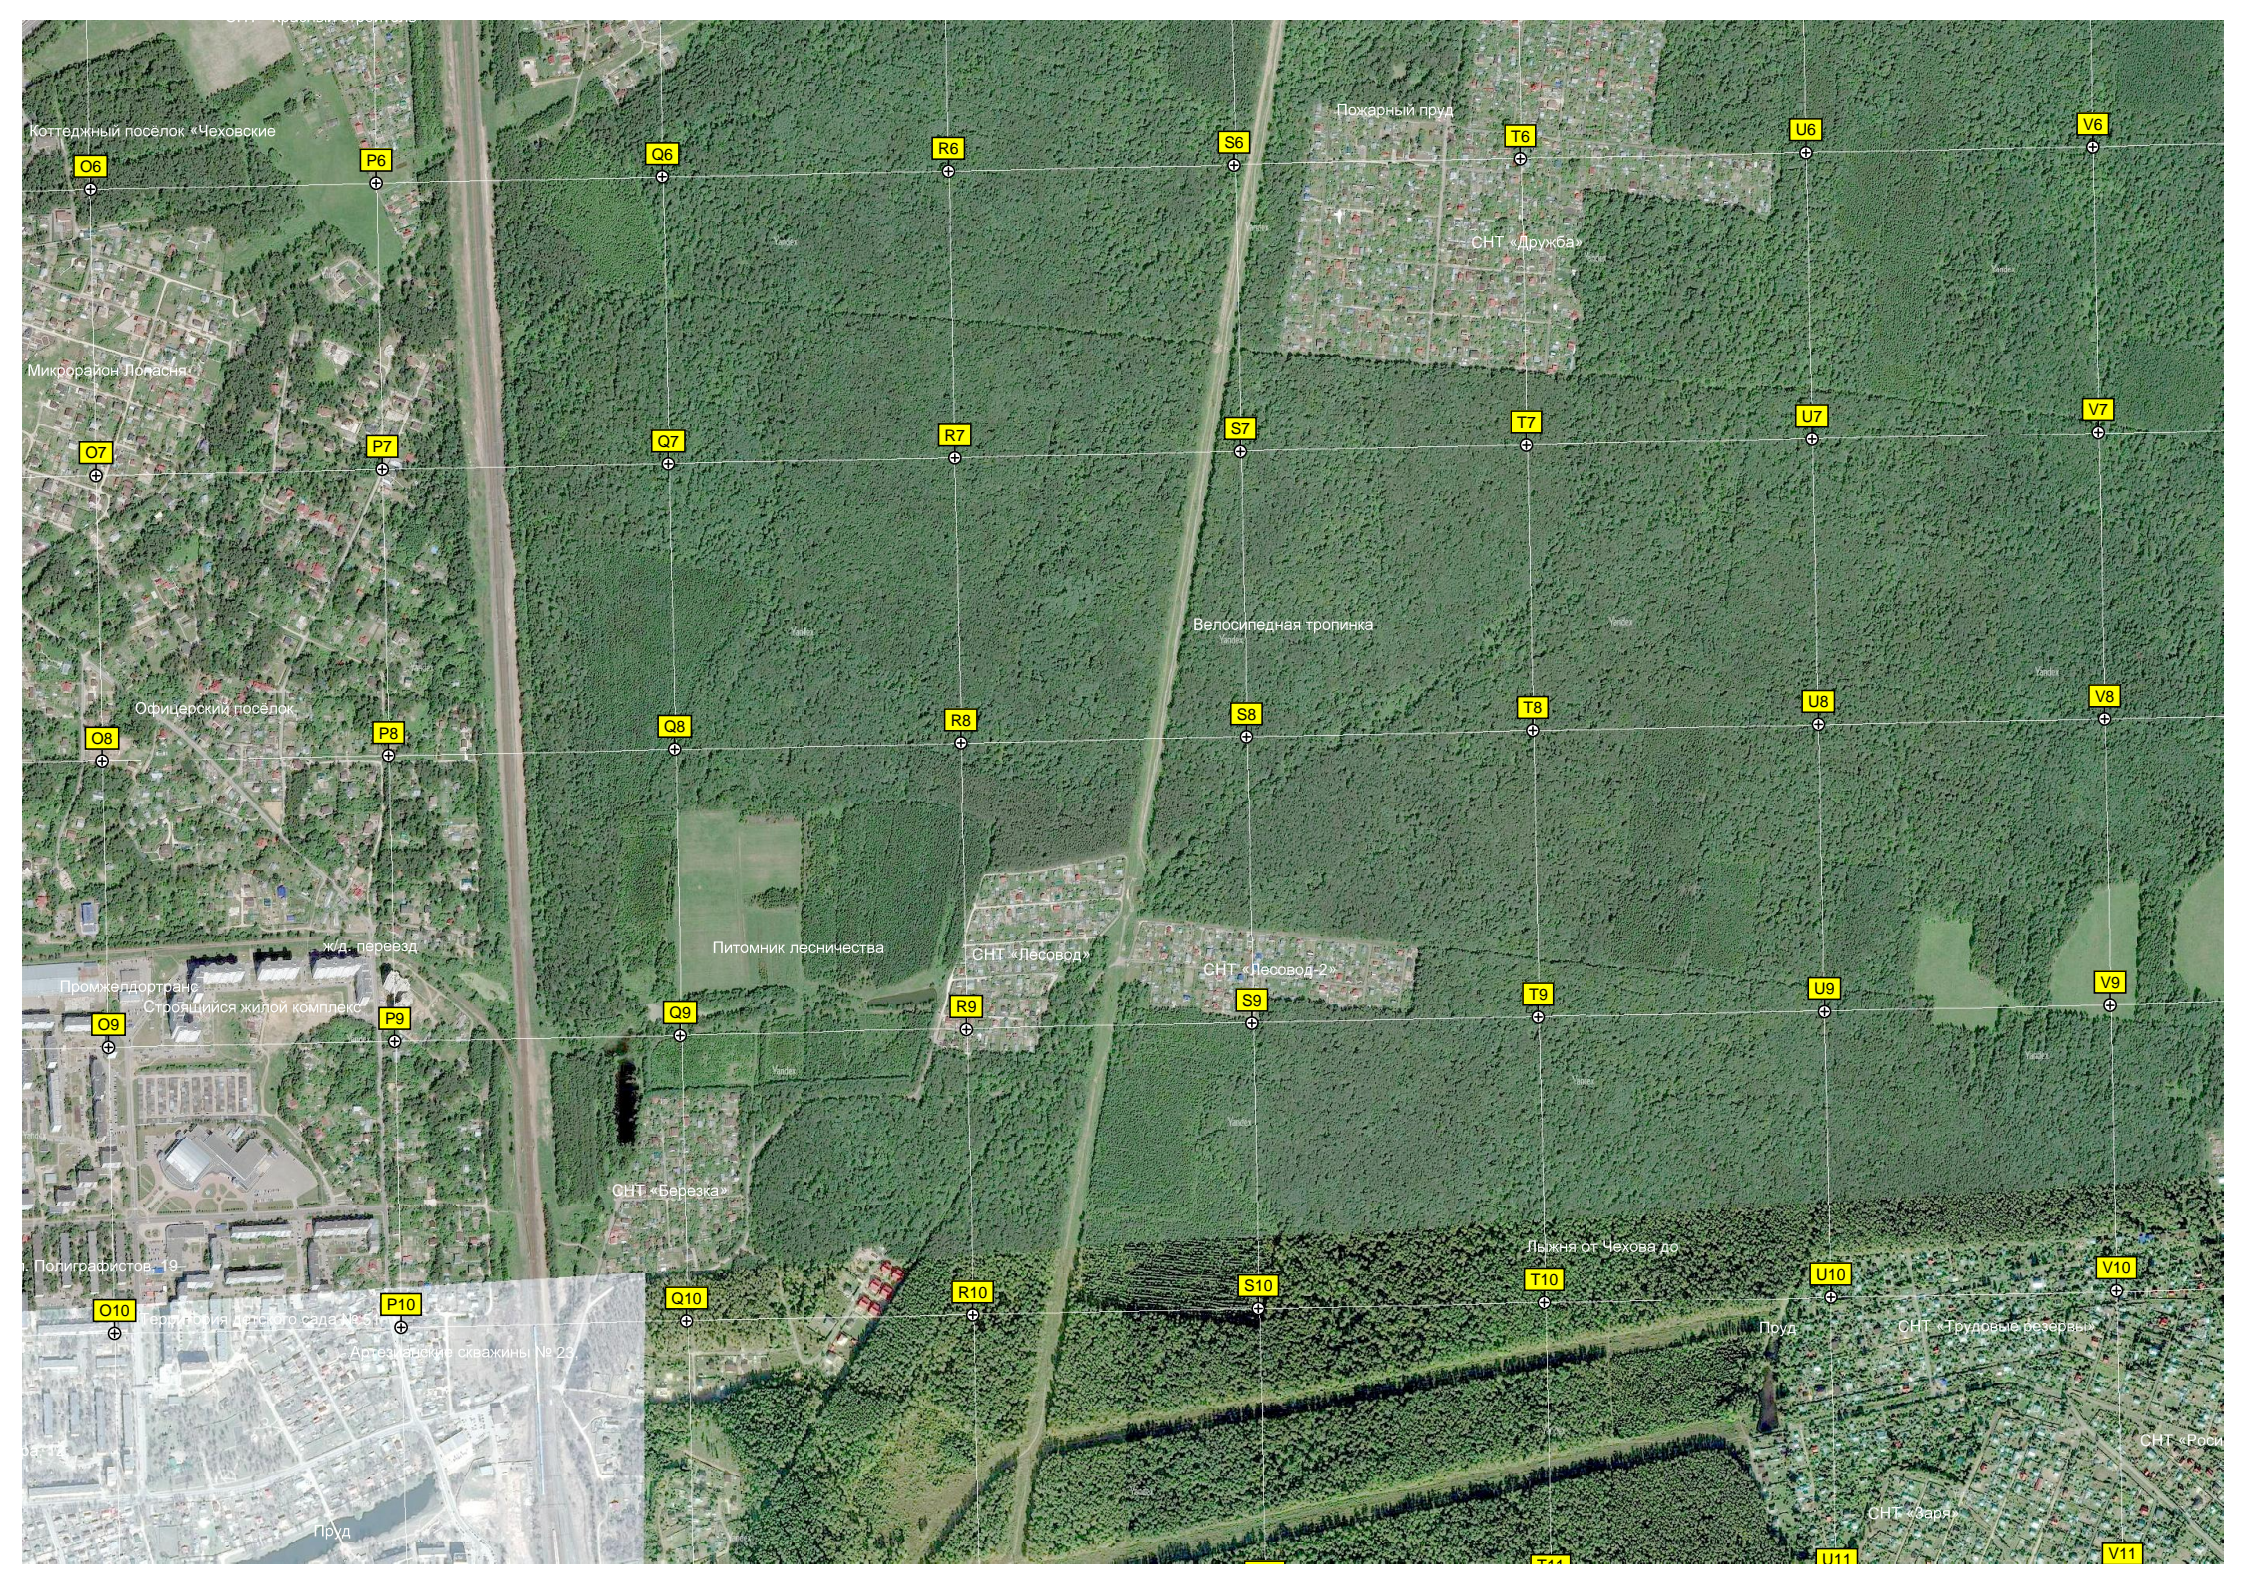

Коттеджный поселок «Чеховские»

O6

P6

Q6

R6

S6

T6

U6

V6

Микрорайон Поласня

O7

P7

Q7

R7

S7

T7

U7

V7

Офицерский поселок

O8

P8

Q8

R8

S8

T8

U8

V8

Промжелдортранс

O9

P9

Q9

R9

S9

T9

U9

V9

Полиграфистов - 19

O10

P10

Q10

R10

S10

T10

U10

V10

Пруд

U11

V11