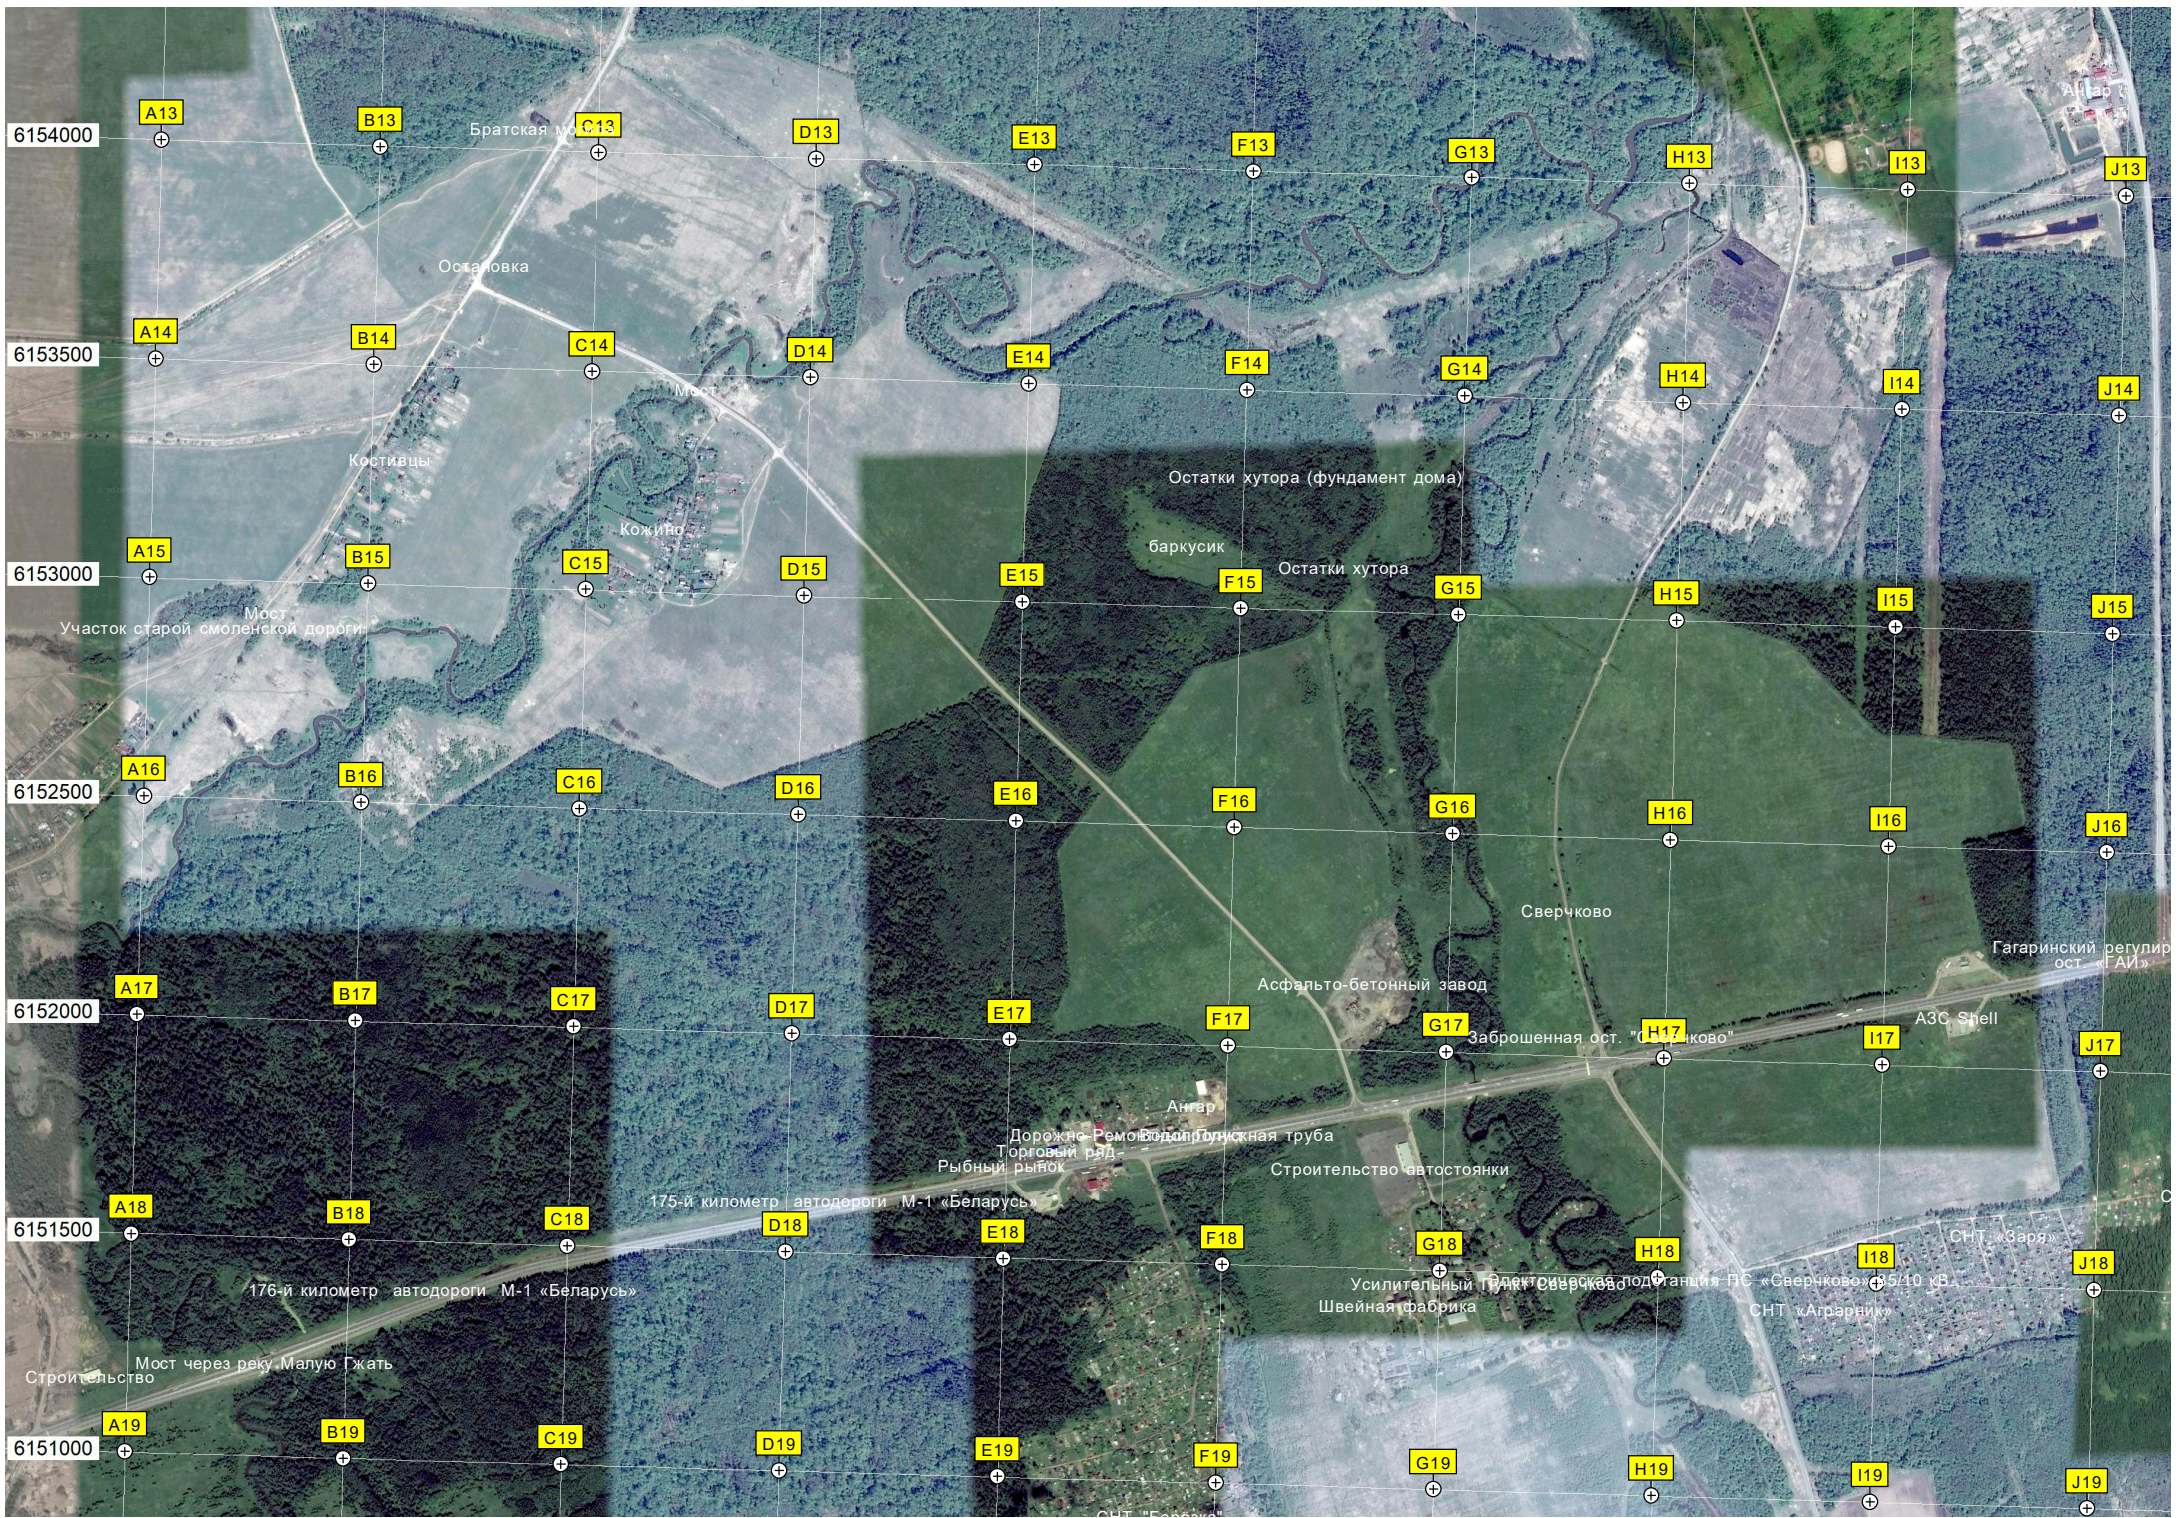

Бывшая деревня Хохлово

Хутор

огни времен БОВ

Старый песчаный карьер

Пруд

Водоём

6150500

6150000