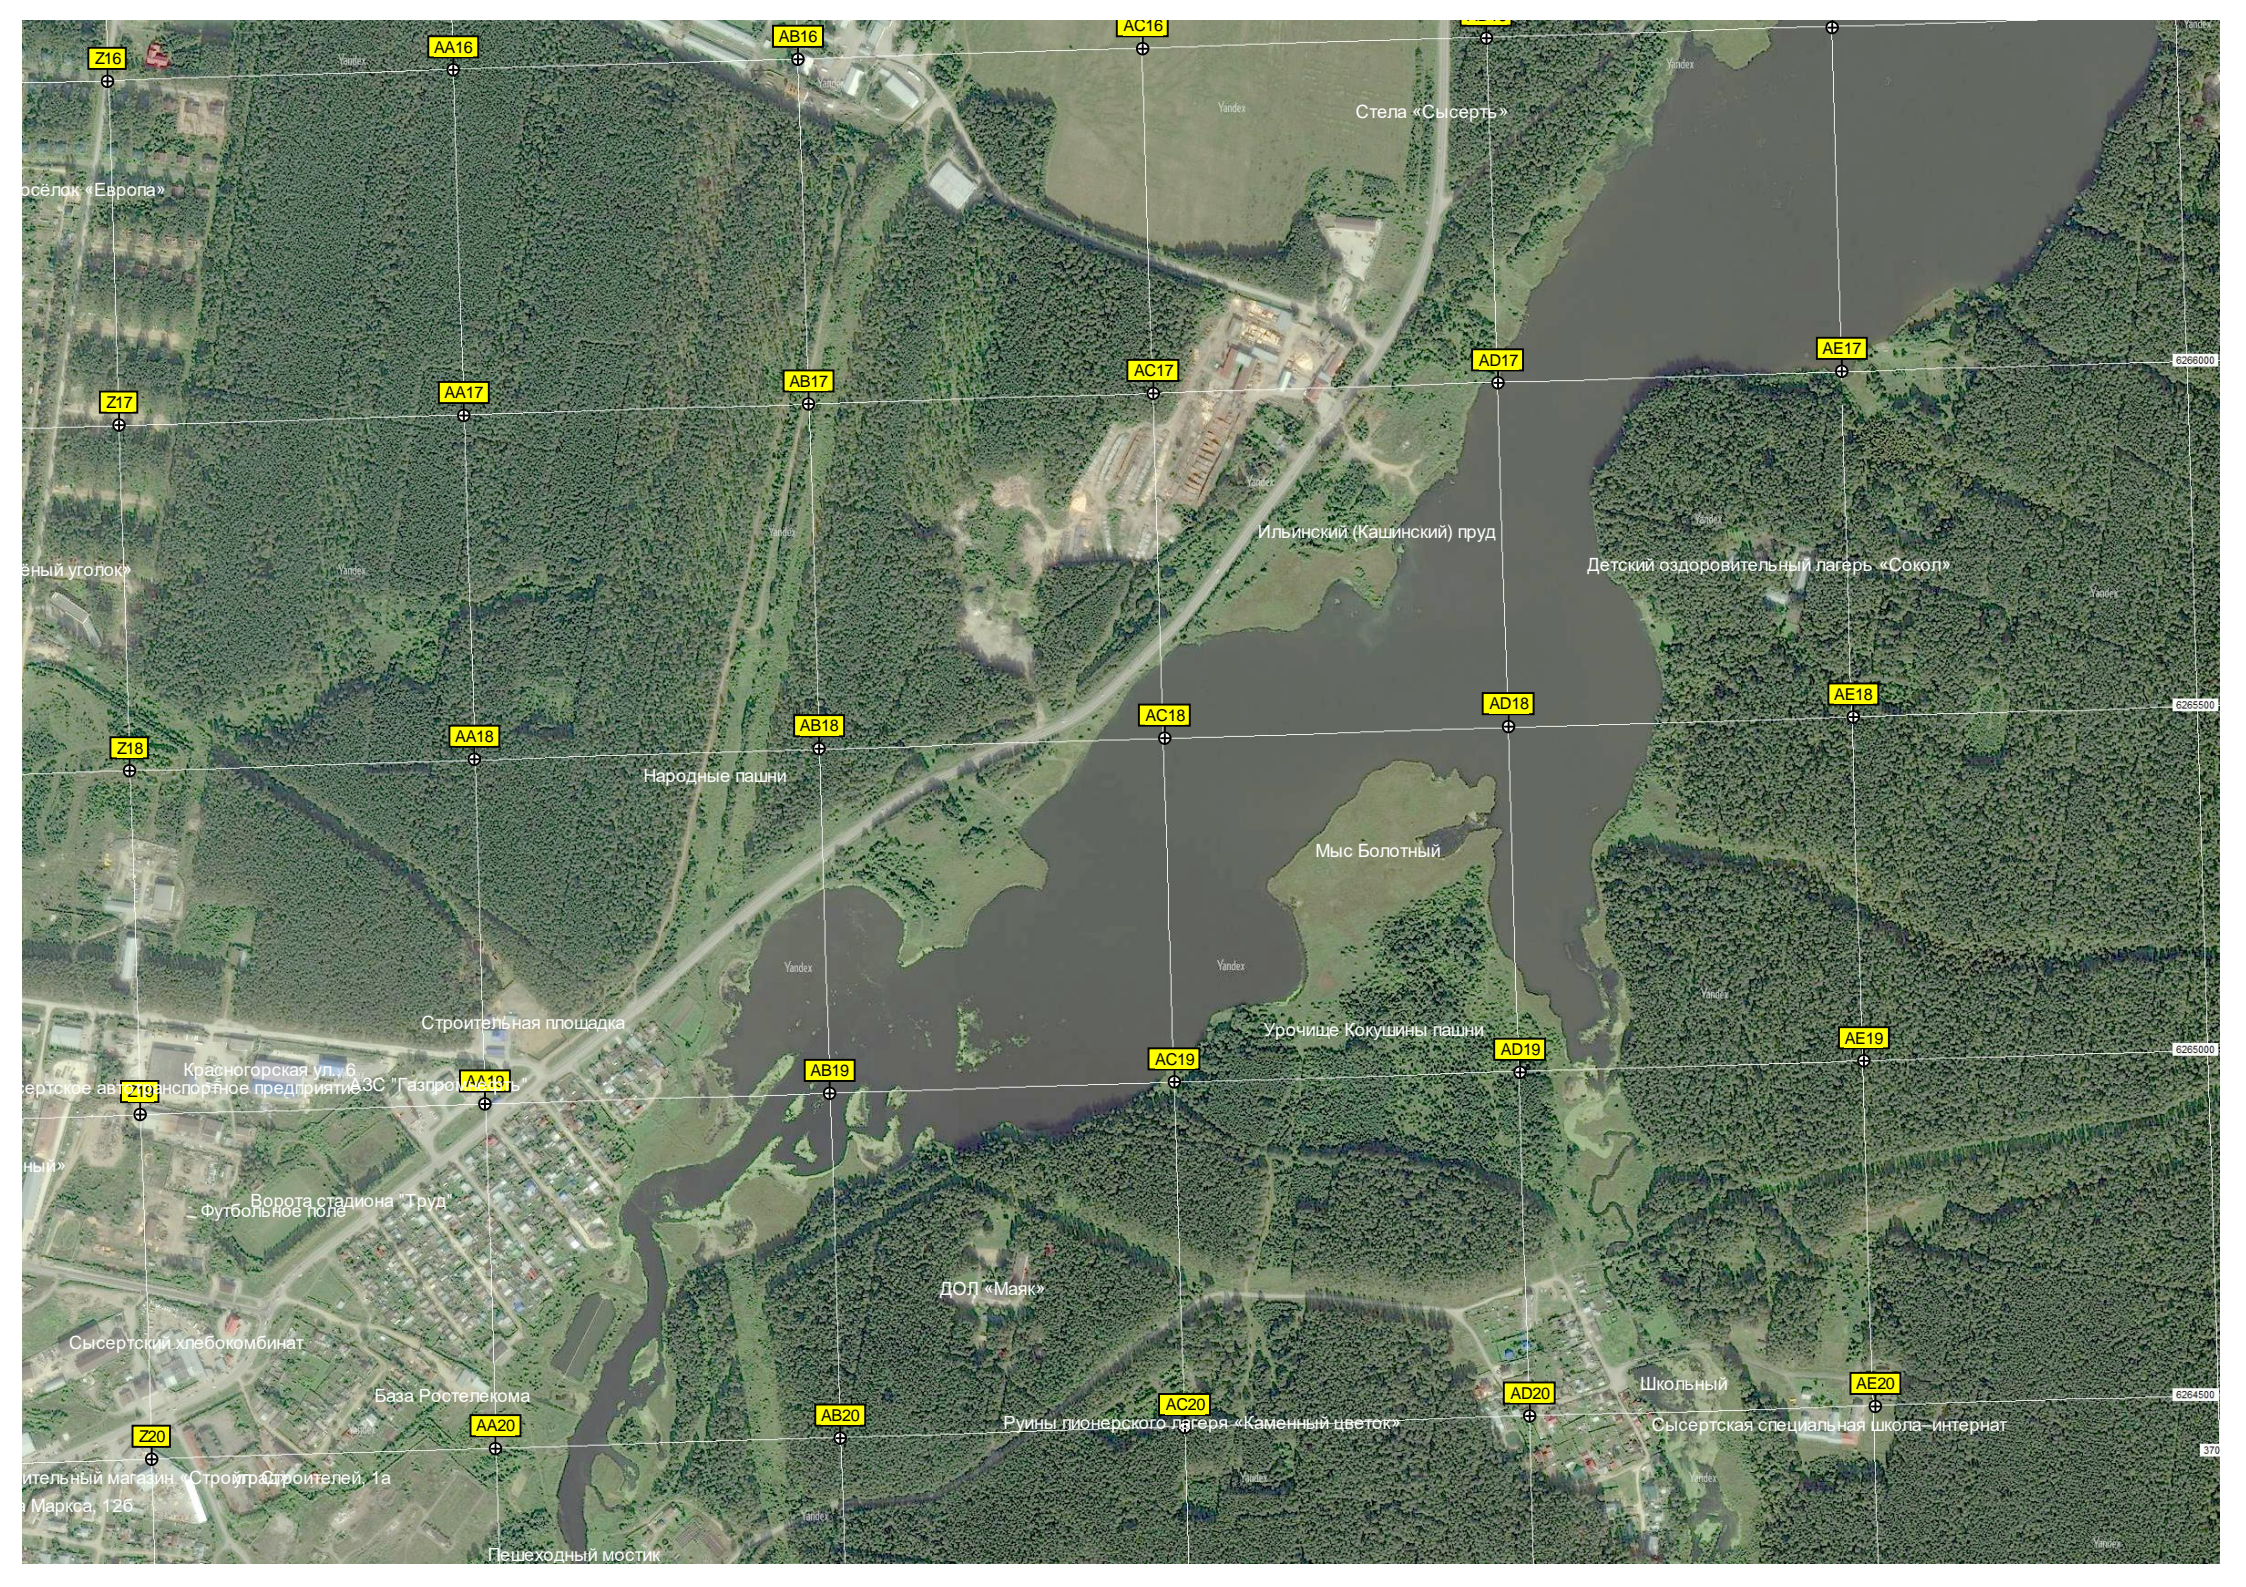

Z16

AA16

AB16

AC16

AD16

AE16

Z17

AA17

AB17

AC17

AD17

AE17

Z18

AA18

AB18

AC18

AD18

AE18

Z19

AA19

AB19

AC19

AD19

AE19

Z20

AA20

AB20

AC20

AD20

AE20

Стела «Сысерть»

Ильинский (Кашинский) пруд

Детский оздоровительный лагерь «Сокол»

Народные пашни

Мыс Болотный

Урочище Кокушины пашни

Дол «Маяк»

Школьный

Сысертская специальная школа-интернат

Красногорская ул., 6

Сысертское автотранспортное предприятие АЗС «Газпромнефть»

Ворота стадиона «Труд»

футбольное поле

Сысертский хлебокомбинат

База Ростелекома

Руины пионерского лагеря «Каменный цветок»

Пешеходный мостик

Сысертский магазин «Стройтра строителей, 1а

Маркса, 126

6266000

6265500

6265000

6264500

370