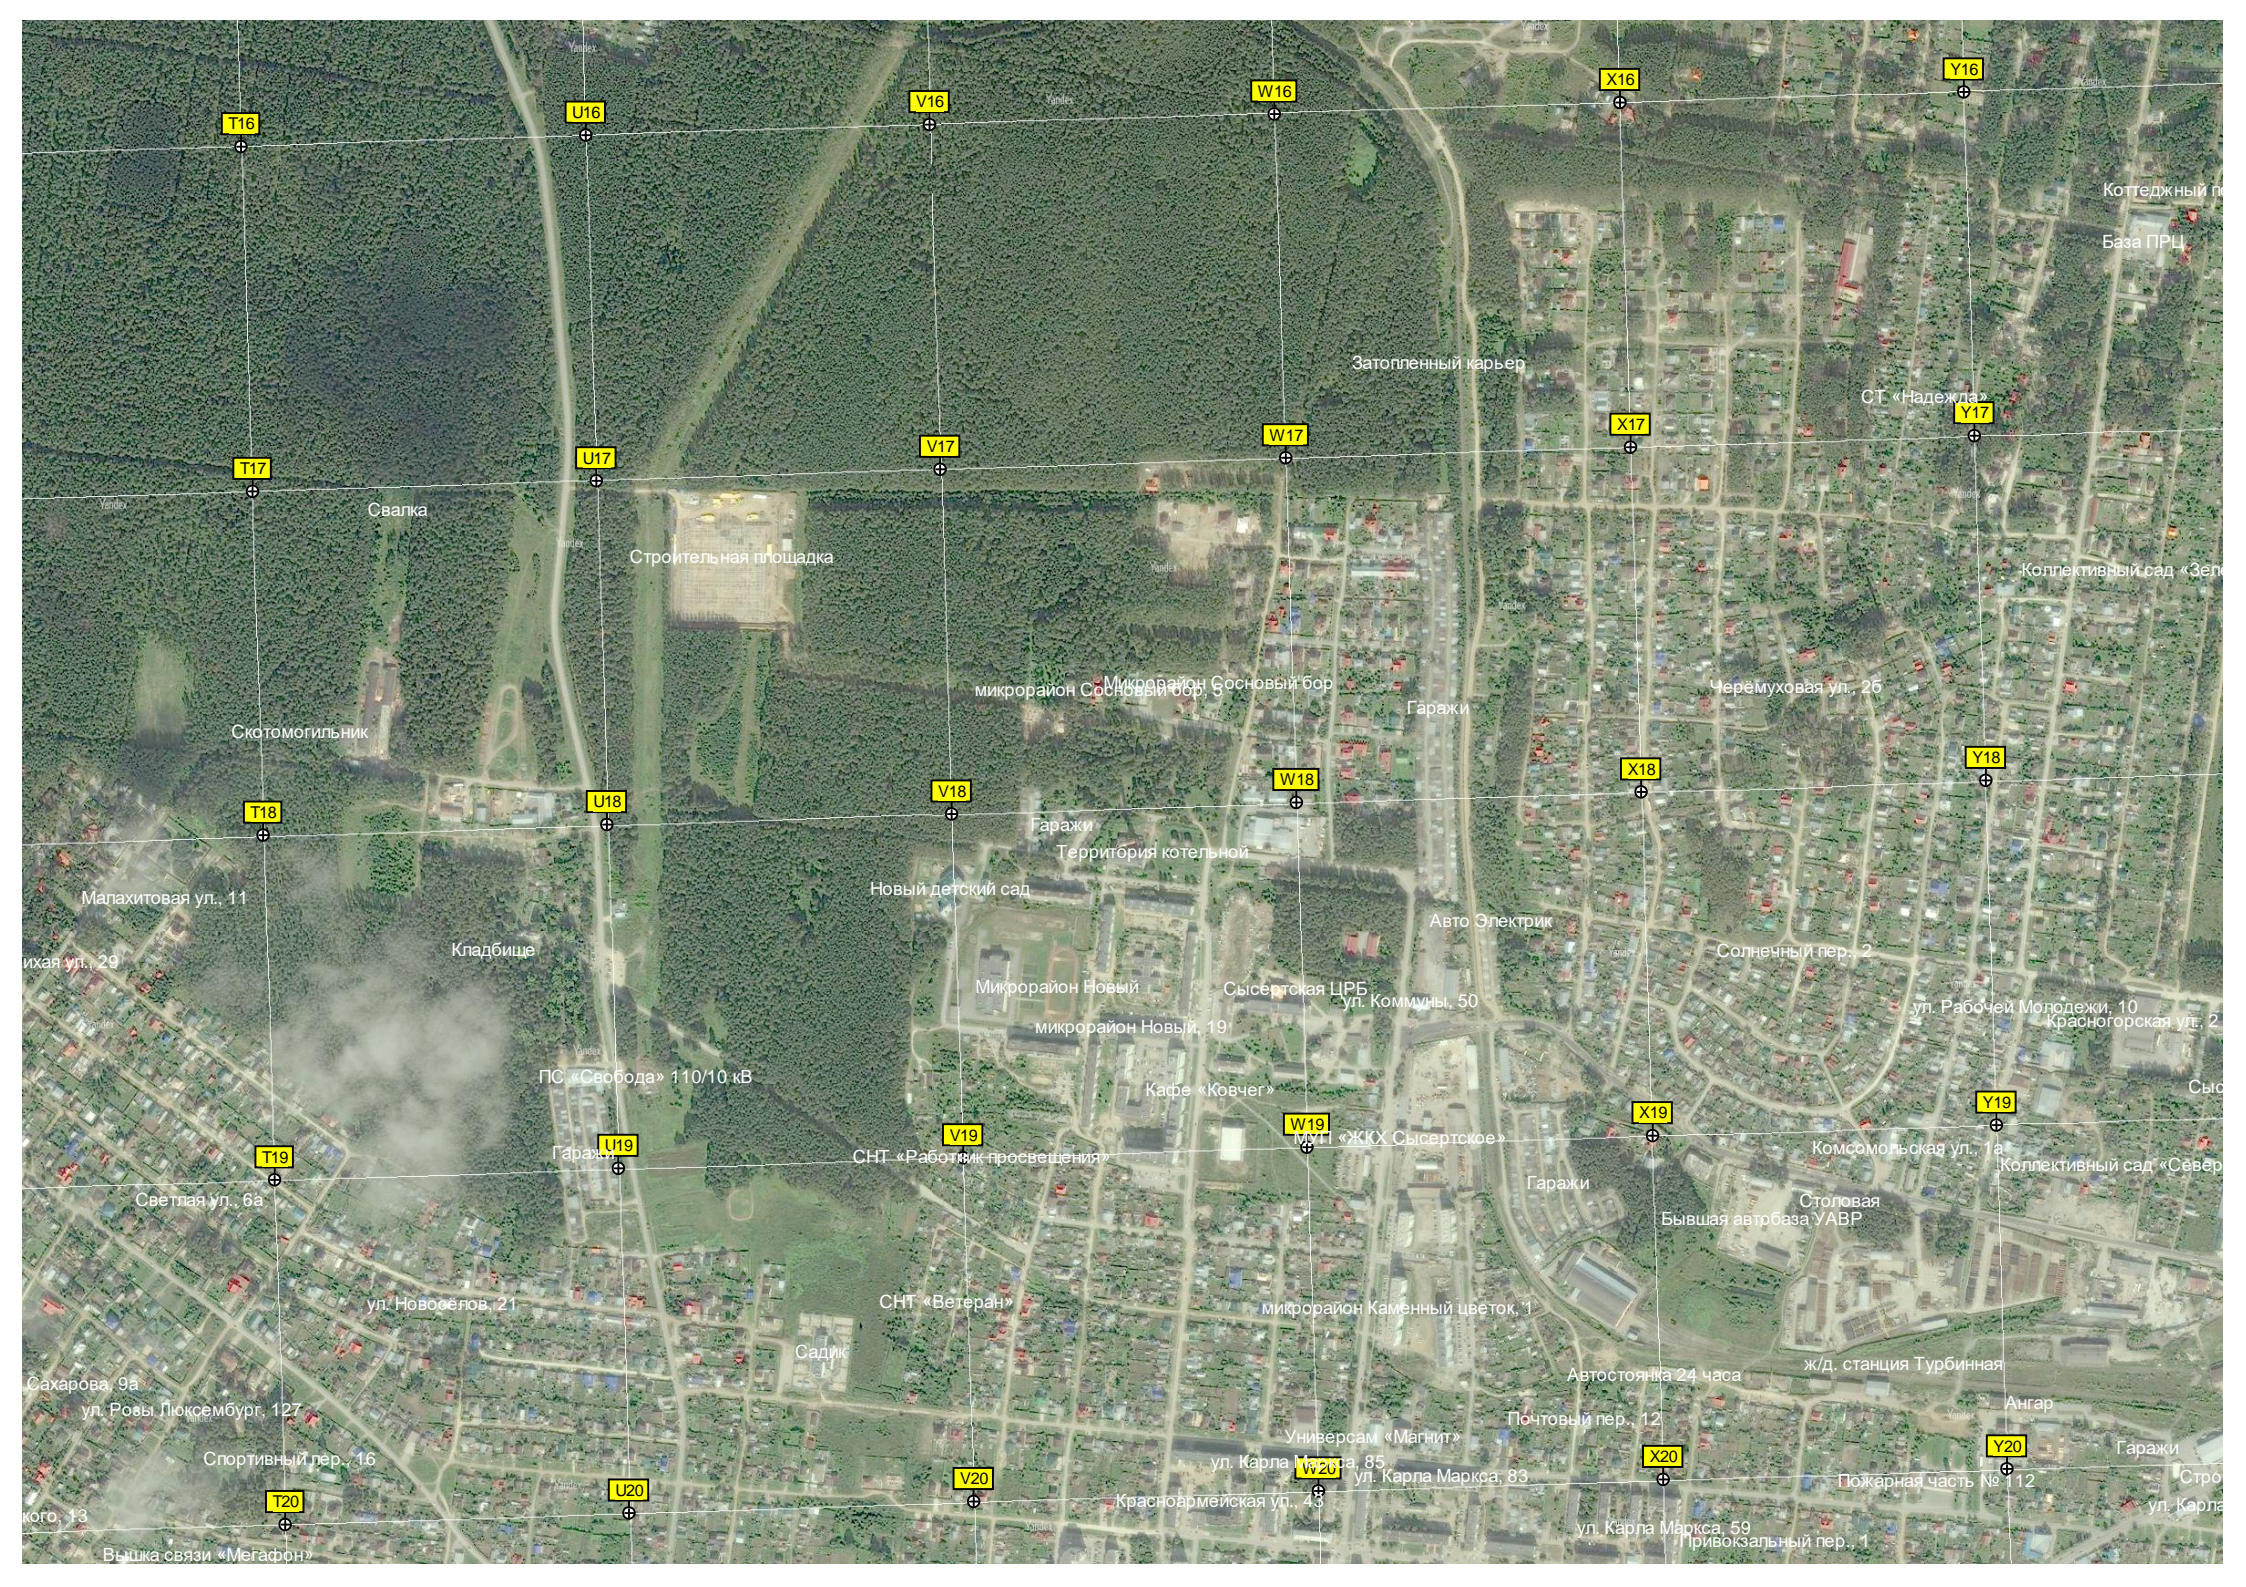

T16

U16

V16

W16

X16

Y16

T17

U17

V17

W17

X17

Y17

T18

U18

V18

W18

X18

Y18

T19

U19

V19

W19

X19

Y19

T20

U20

V20

W20

X20

Y20

Свалка

Строительная площадка

Затопленный карьер

СТ «Надежда»

Скотомогильник

микрорайон Сосновый бор

Гаражи

Черемуховая ул., 26

Малахитовая ул., 11

Новый детский сад

Авто Электрик

Солнечный пер., 2

ихая ул., 29

Кладбище

Микрорайон Новый

Сысертская ЦРБ

ул. Коммуны, 50

ул. Рабочей Молодежи, 10

ПС «Свобода» 110/10 кВ

микрорайон Новый, 19

Кафе «Ковчег»

«ЖКХ Сысертское»

Комсомольская ул., 1а

Светлая ул., 6а

Гаражи

СНТ «Работник просвещения»

Гаражи

Столовая

Бывшая автбаза УАВР

ул. Новоселов, 21

СНТ «Ветеран»

микрорайон Каменный цветок, 1

Автостоянка 24 часа

ж/д. станция Турбинная

Сахарова, 9а

ул. Розы Люксембург, 127

Садик

Универсам «Магнит»

Почтовый пер., 12

Ангар

кого, 13

Вышка связи «Мегафон»

Красноармейская ул., 43

ул. Карла Маркса, 85

ул. Карла Маркса, 83

ул. Карла Маркса, 59

Привокзальный пер., 1

Пожарная часть № 112

ул. Карла