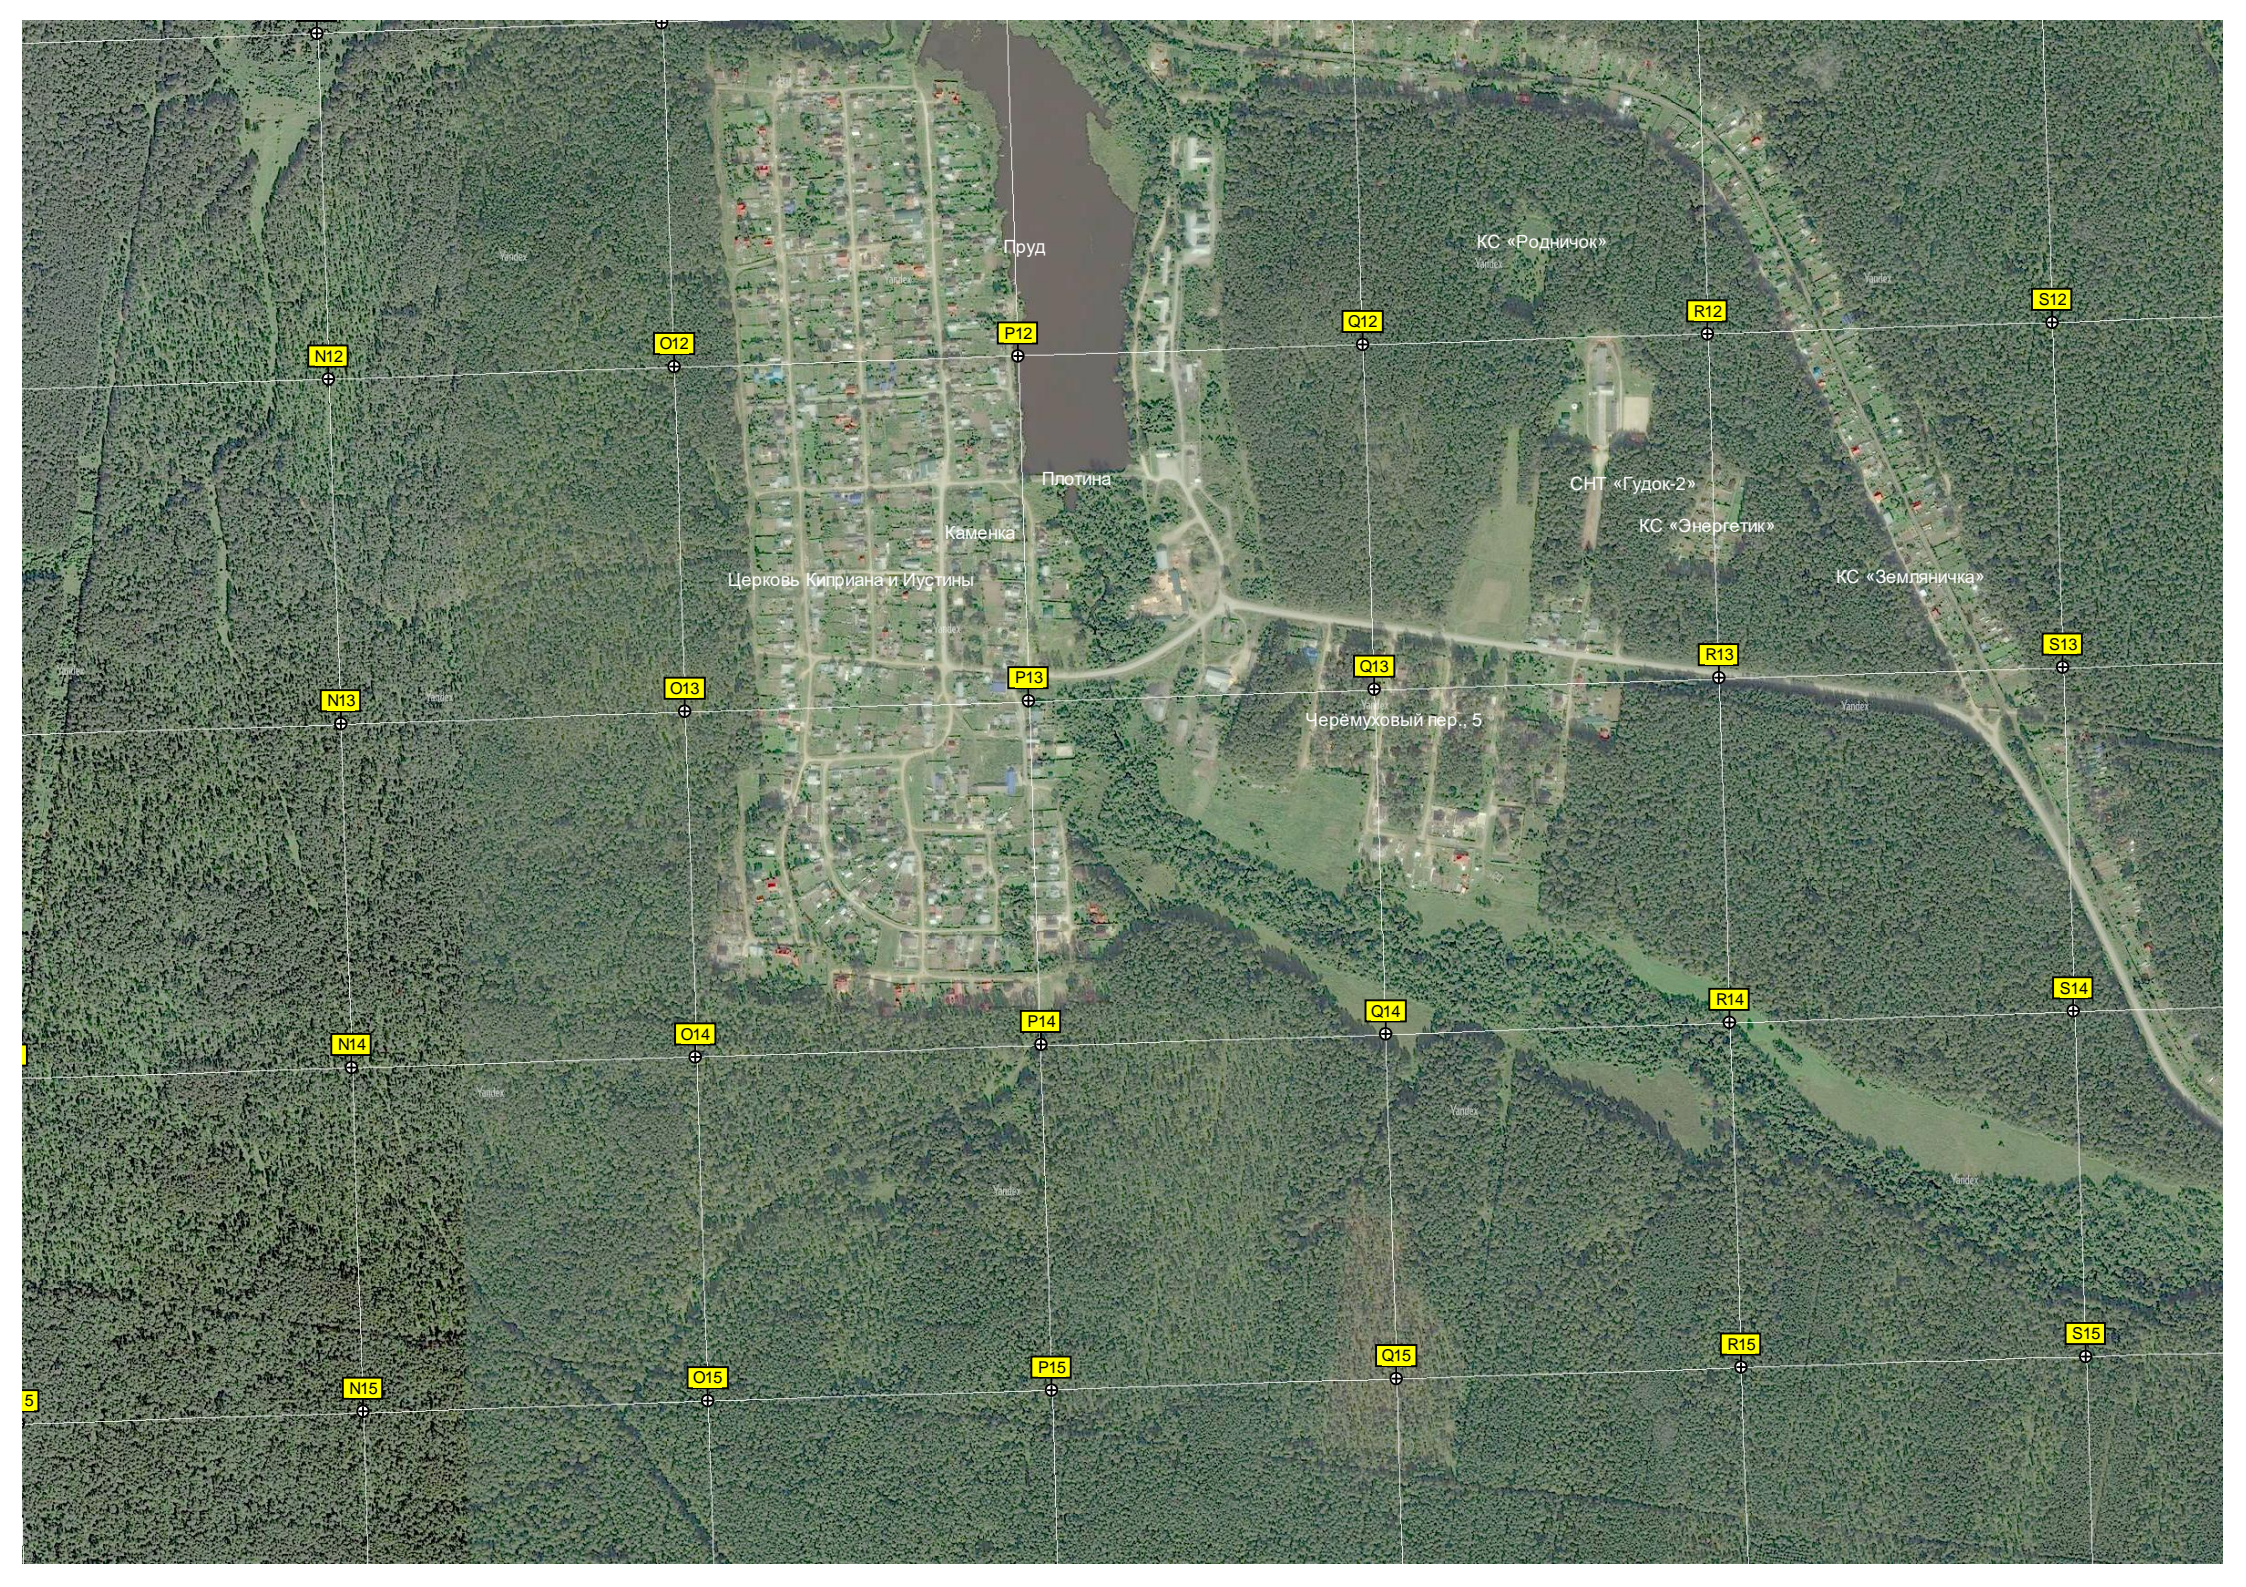

Пруд

КС «Родничок»

Плотина

СНТ «Гудок-2»

Каменка

КС «Энергетик»

Церковь Киприана и Иустины

КС «Земляничка»

Черёмуховый пер., 5

N12

O12

P12

Q12

R12

S12

N13

O13

P13

Q13

R13

S13

N14

O14

P14

Q14

R14

S14

N15

O15

P15

Q15

R15

S15

5