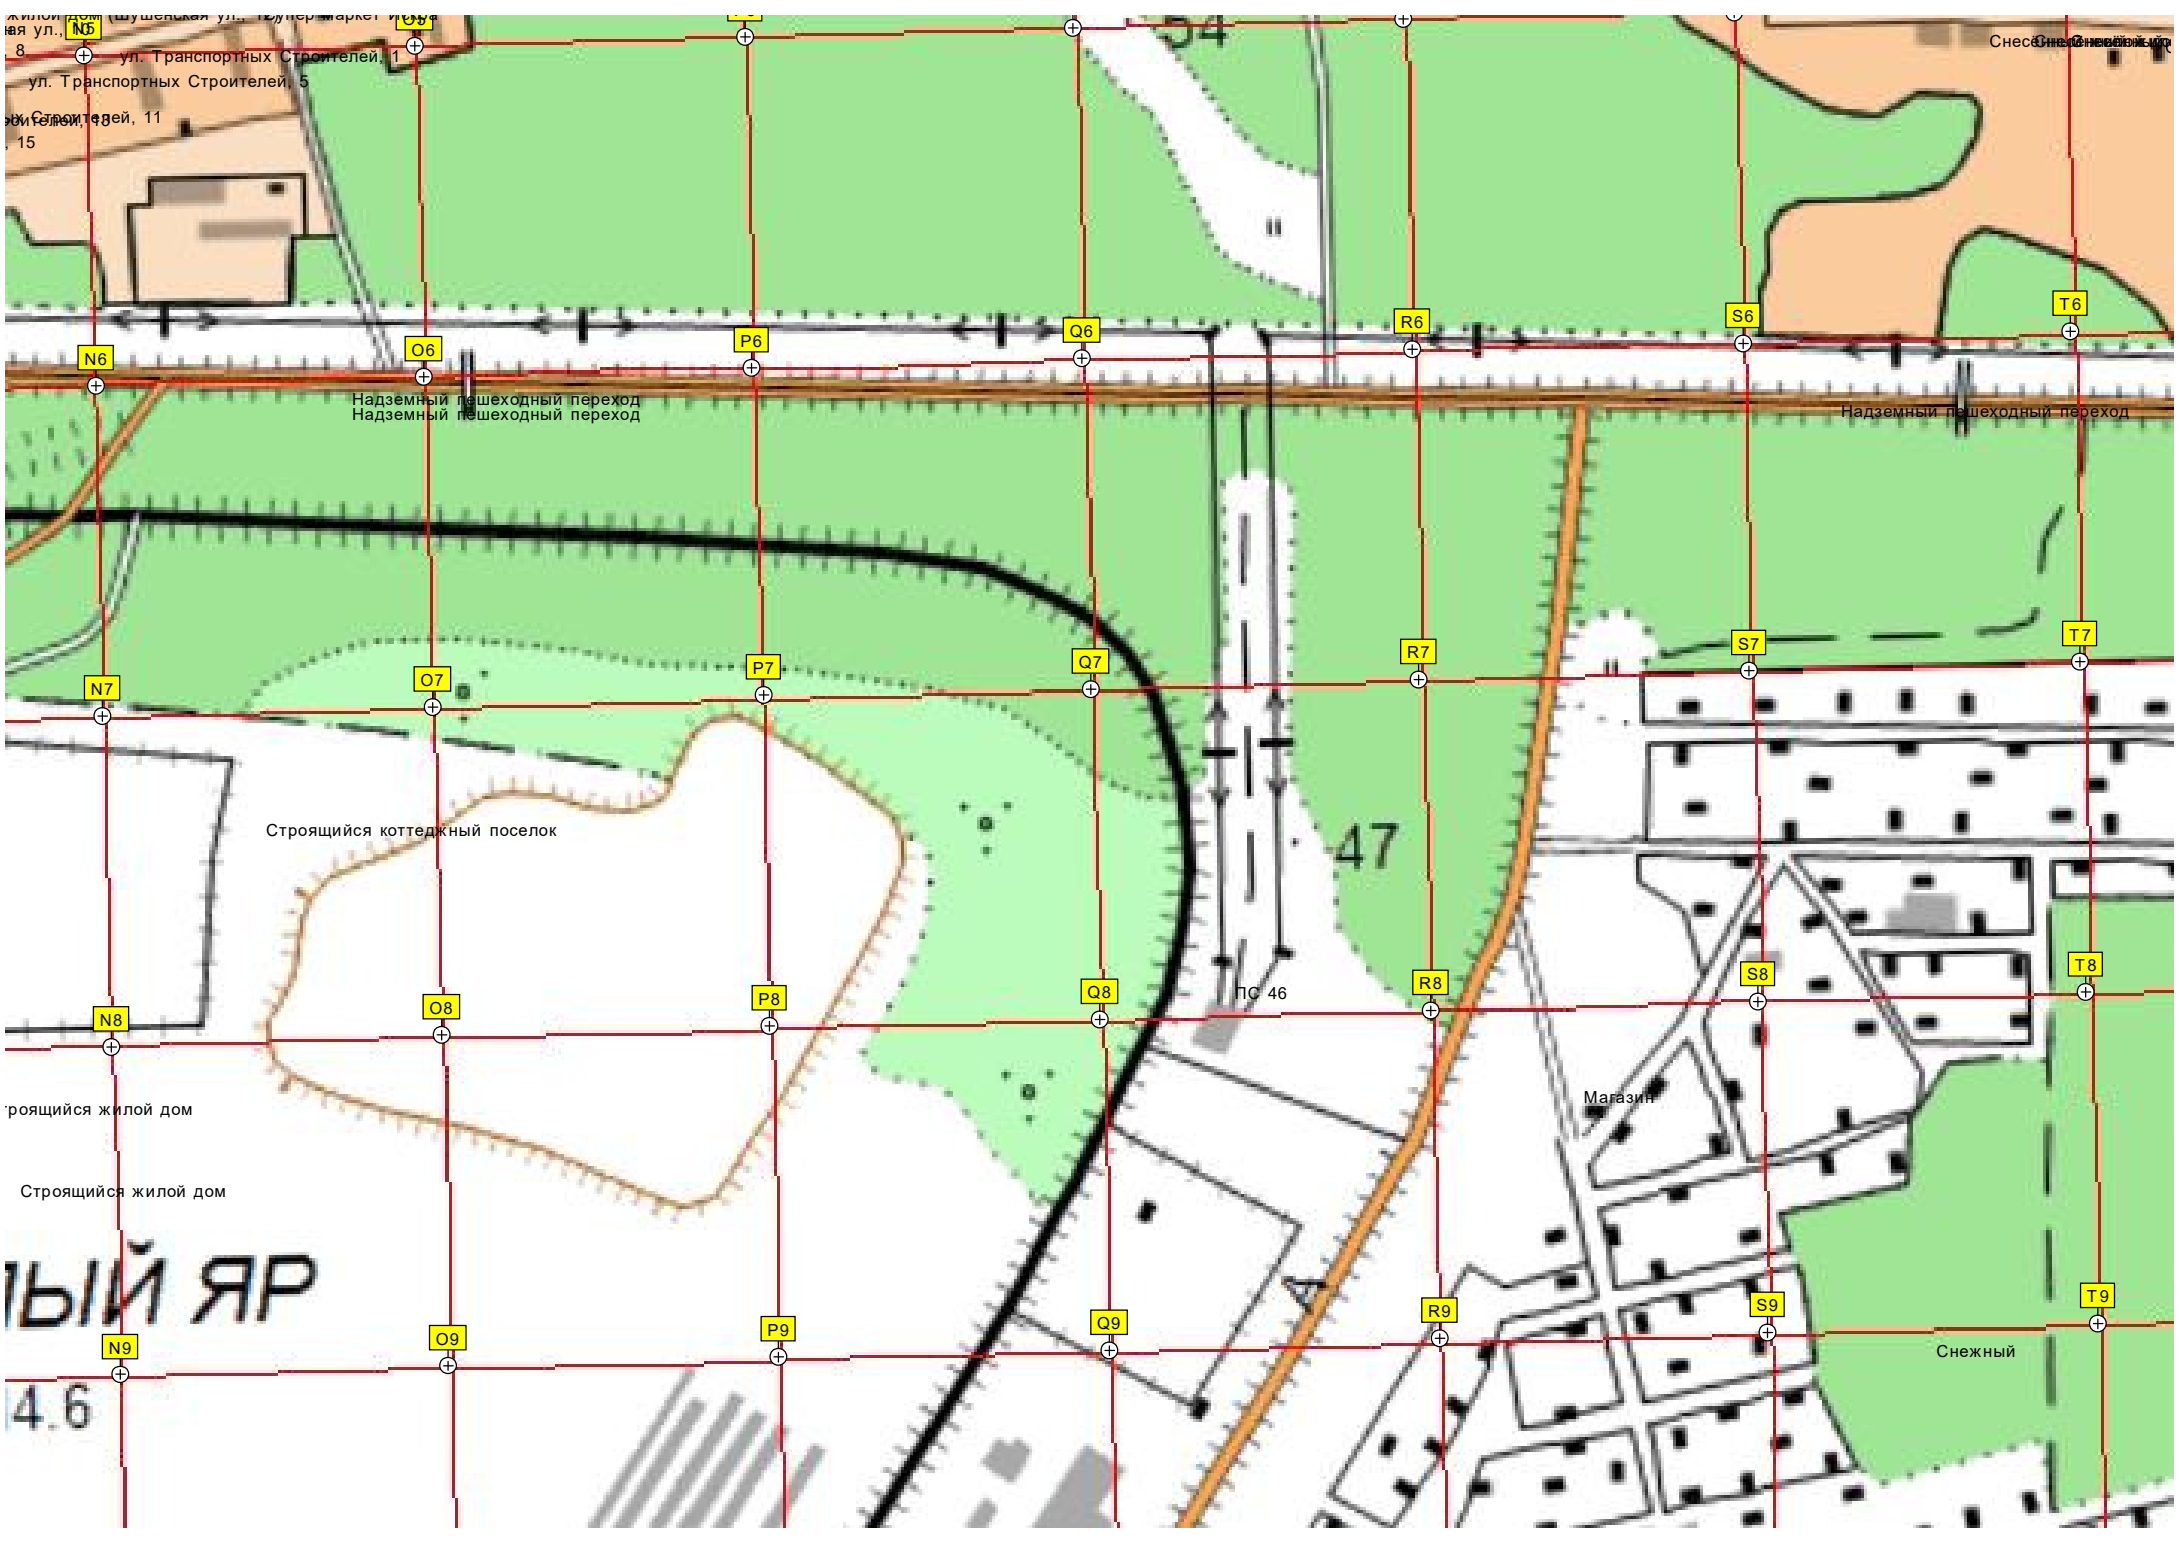

сад уч.

АЗС № 86615 «Лукойл»

ж/д. переход  
ж/д. пост  
Томская развязка

СЗТ «Птицевод Север»

СЗТ «Зори Сургута»

Отстойник

Сейдкомплекс

ул. Коммунаров, 41 (Красная ул., 11)  
ул. Ветеранов, 21 (Красная ул., 21)