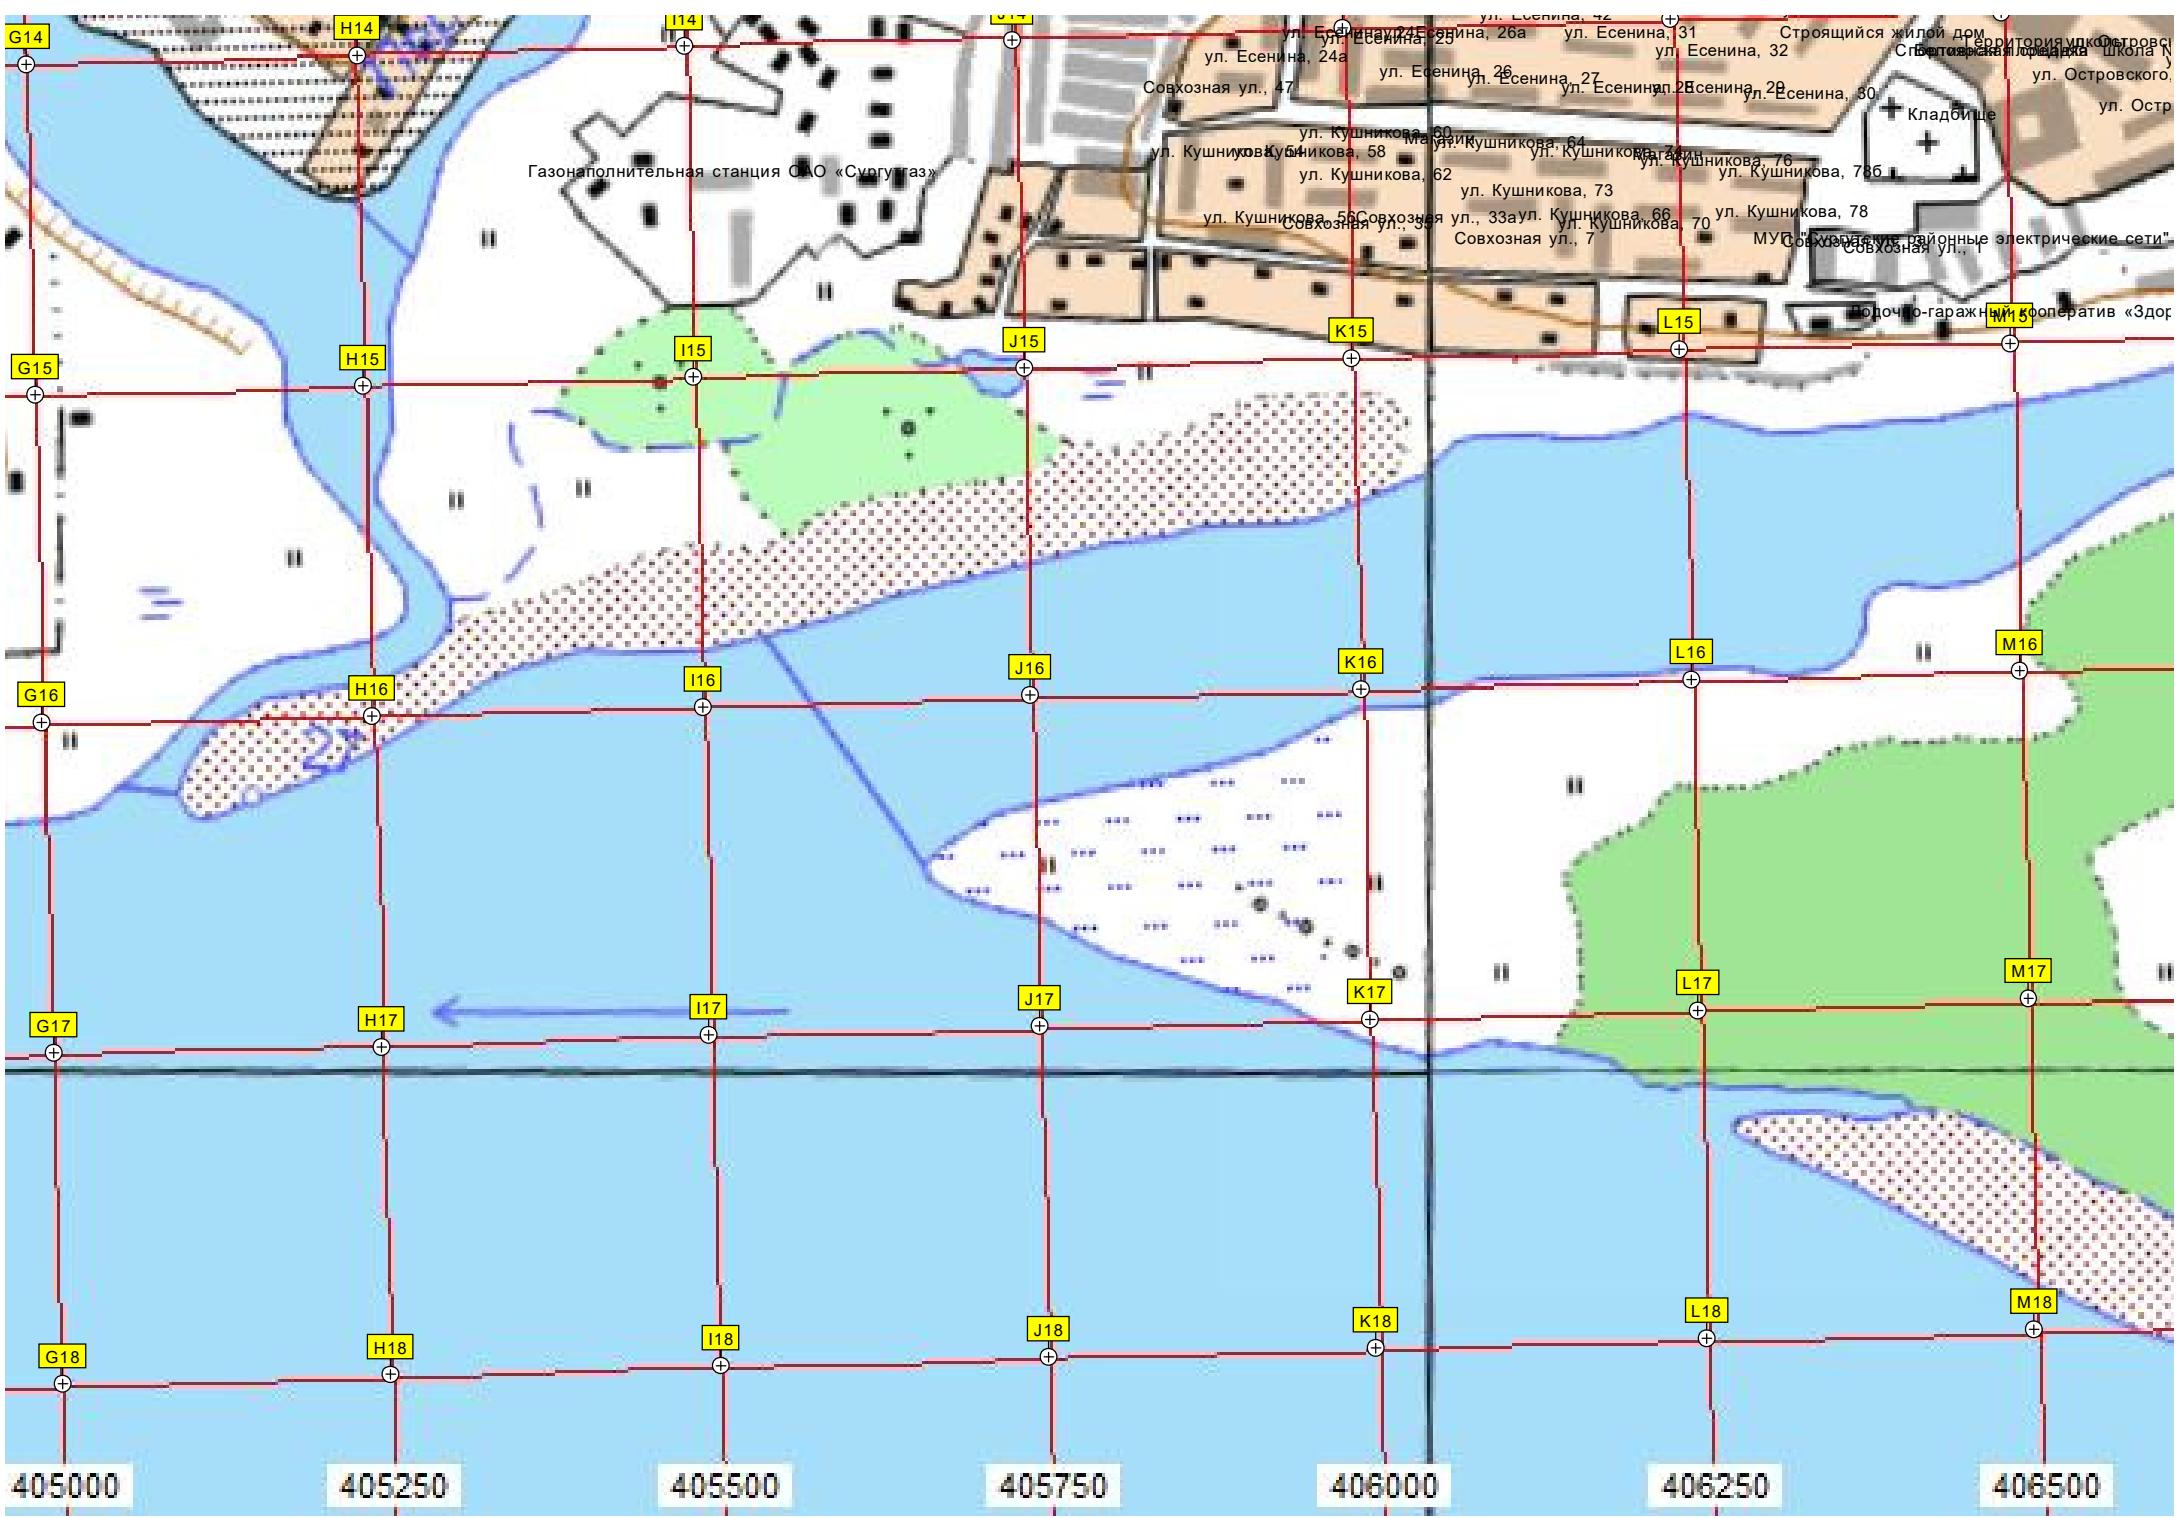

405000 405250 405500 405750 406000 406250 406500