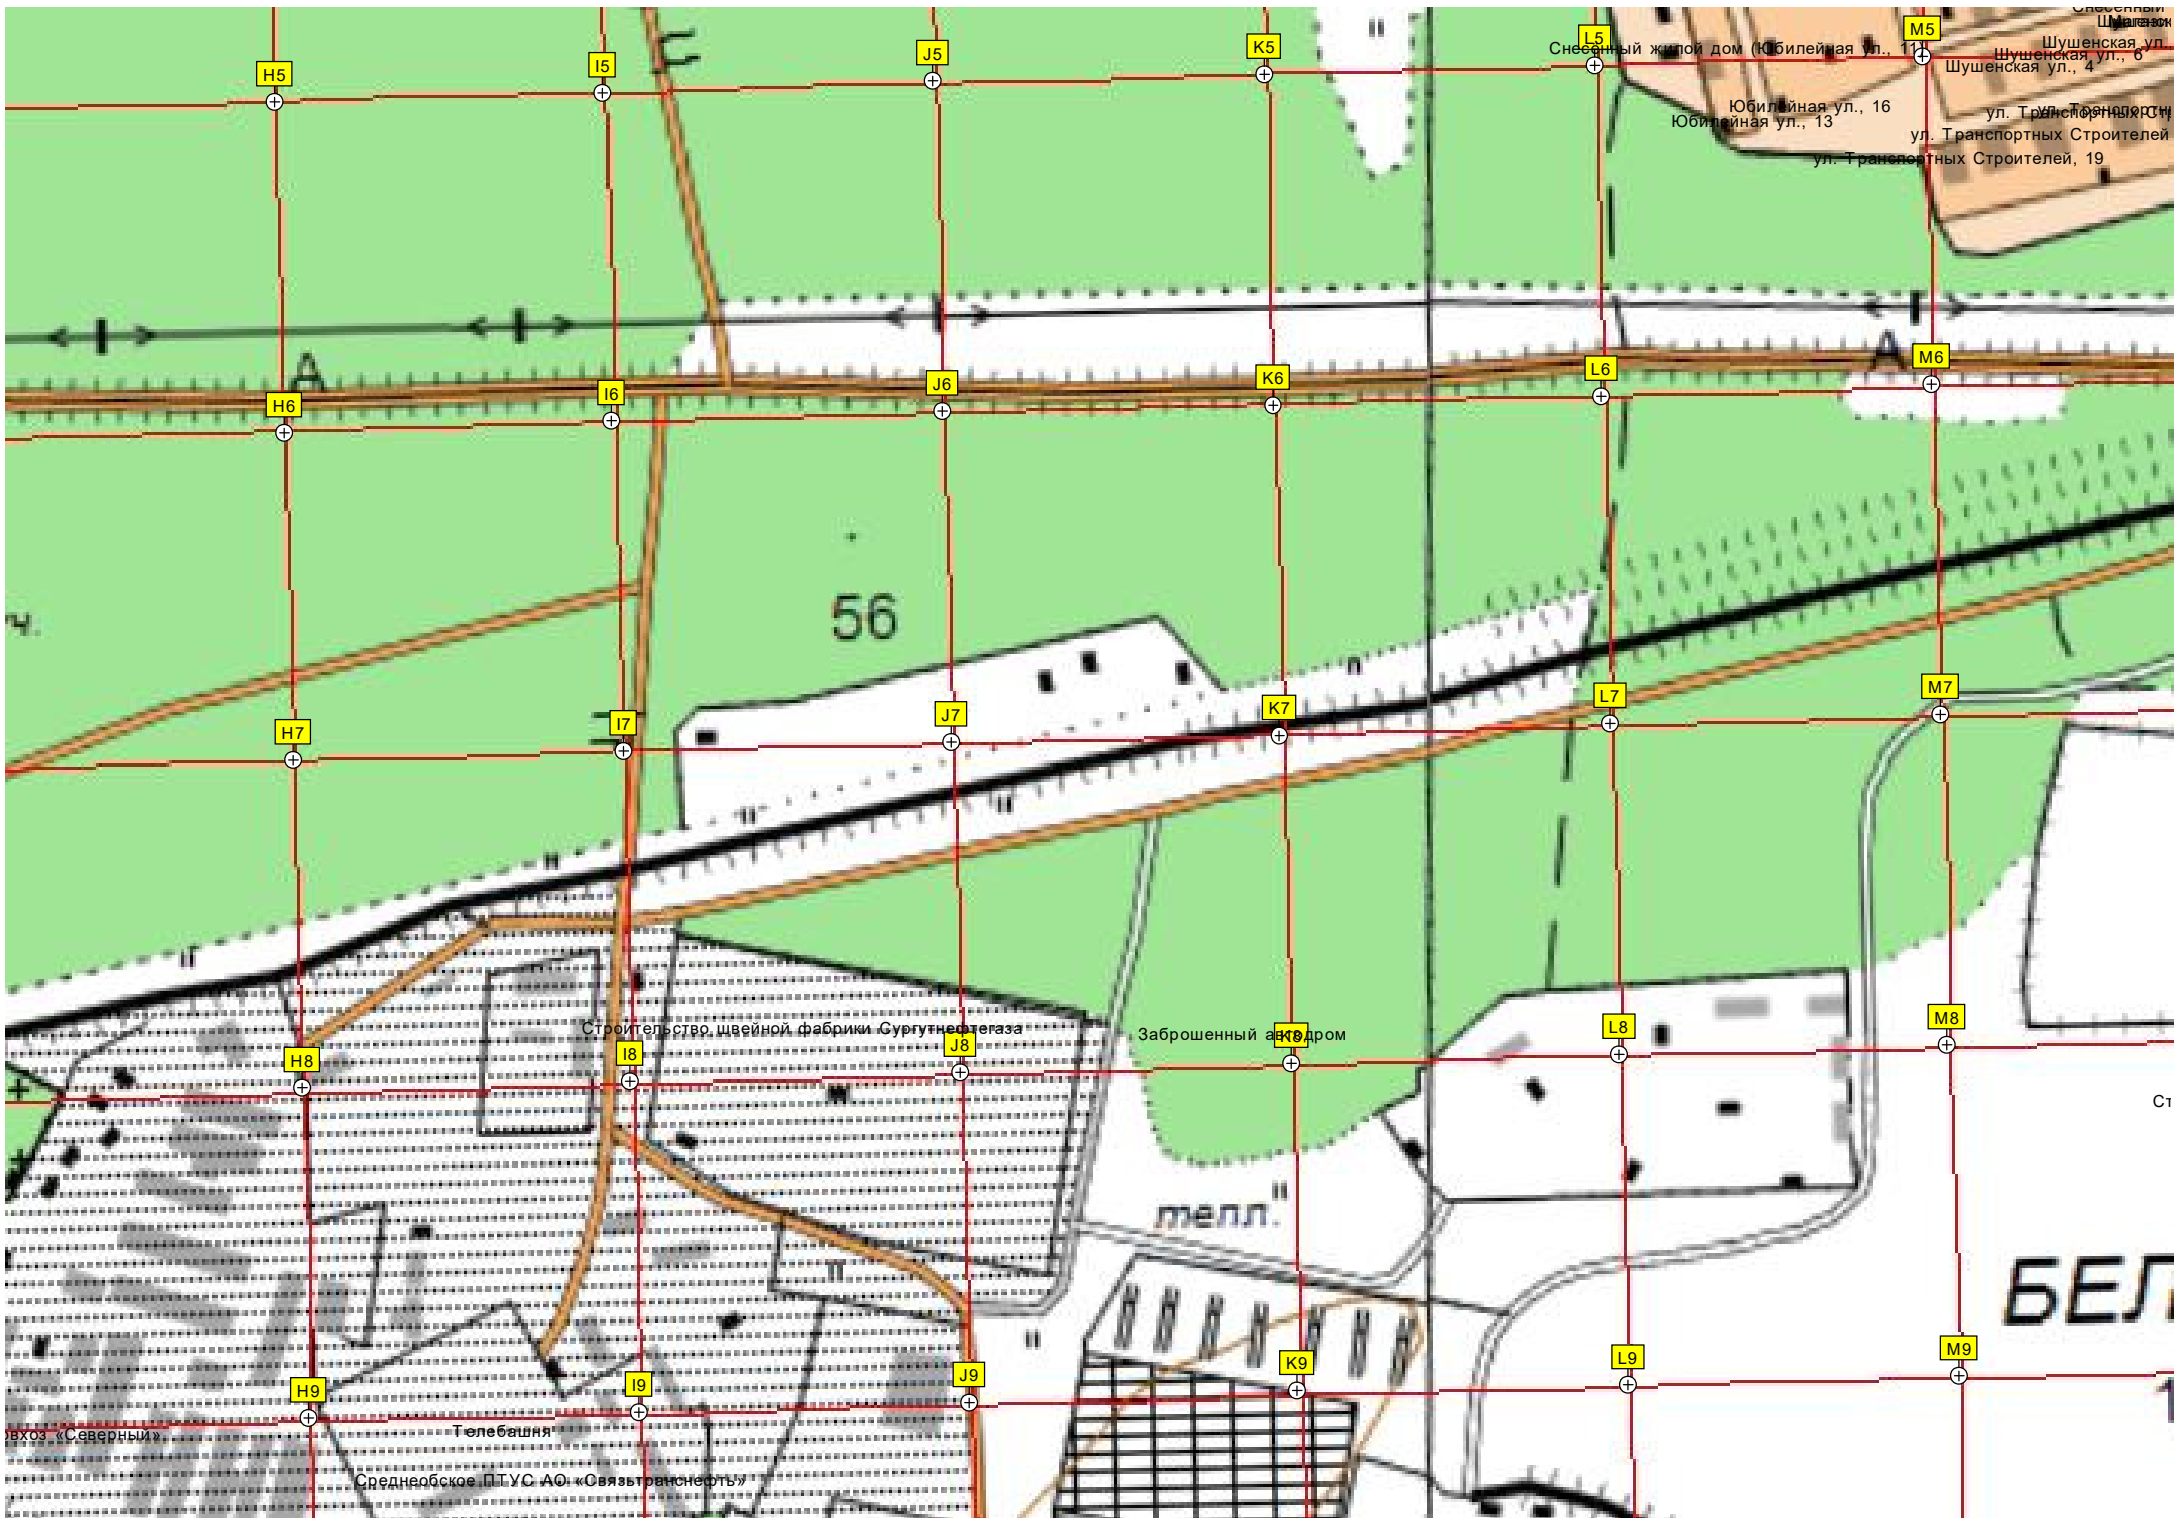

сад уч.

АЗС № 86615 «Лукойл»

ж/д. переход  
ж/д. пост  
Томская развязка

СЗТ «Птицевод Север»

СЗТ «Зори Сургута»

Отстойник

Сейдкомплекс

ул. Коммунаров, 41 (Красная ул., 11)  
ул. Ветеранов, 21 (Красная ул., 21)