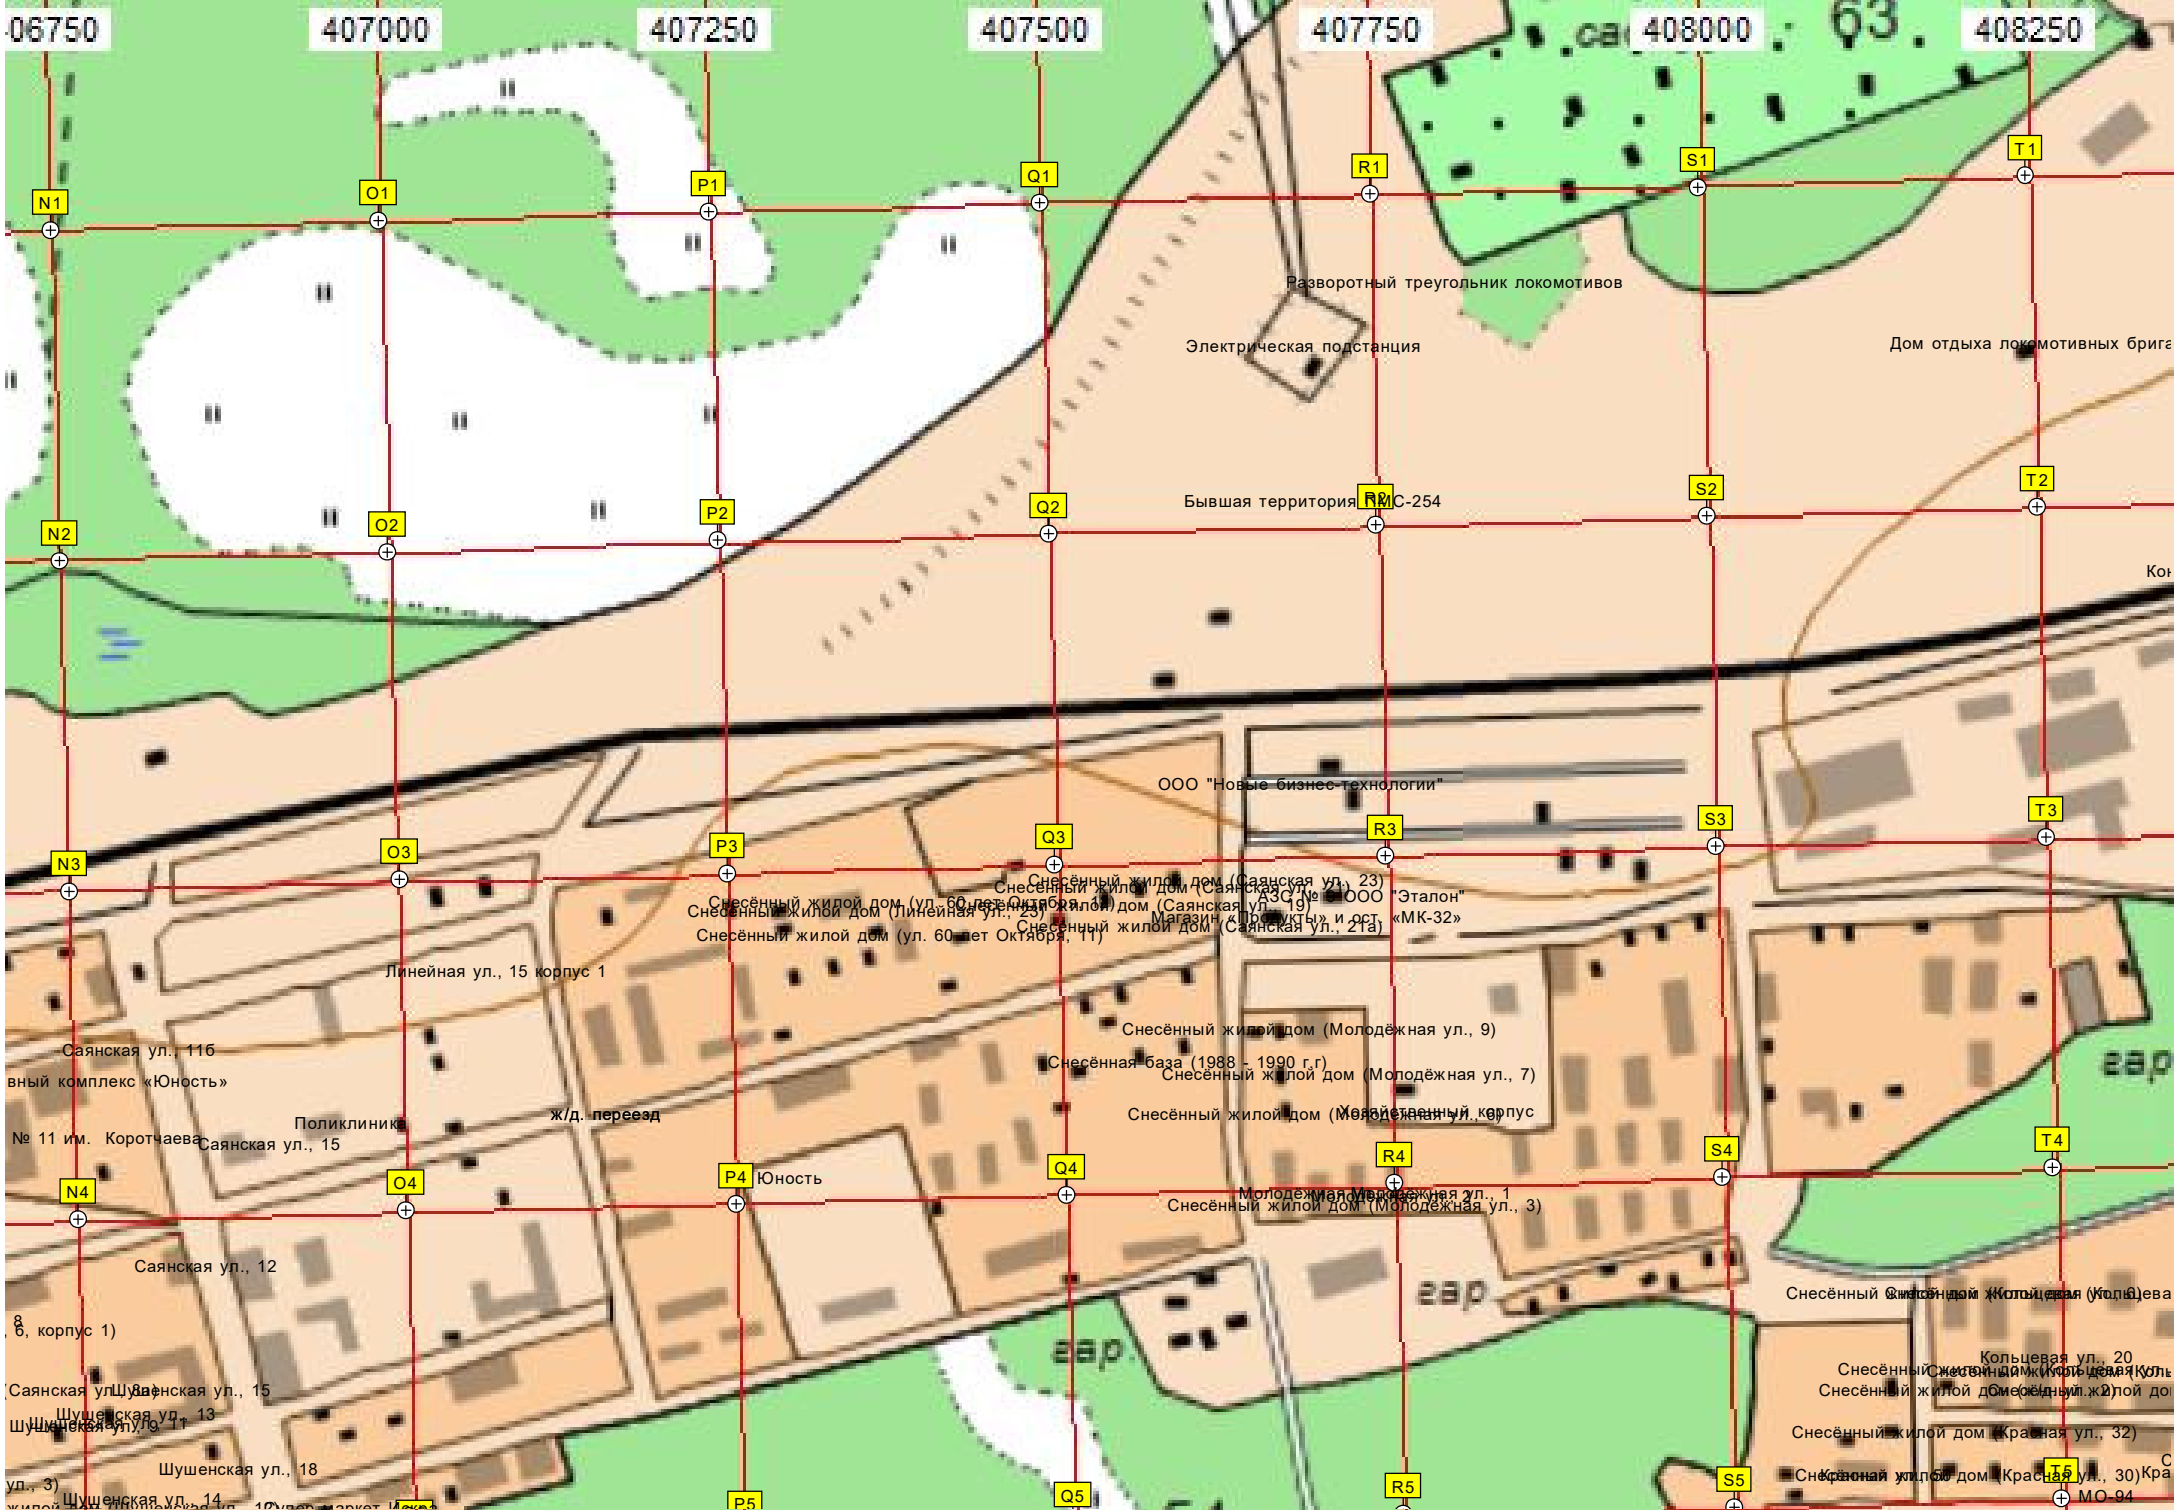

62

ООО ТД "Югорский Щебень"

Снесенный жилой дом (Юбилейная ул., 76)  
 Снесенный жилой дом (Обидейная ул., 23)  
 Снесенный жилой дом (Юбилейная ул., 6)  
 Снесенное здание (Саянская ул., 6)  
 Юбилейная ул., 6  
 Обидейная ул., 7  
 Юбилейная ул., 7а  
 Снесенный жилой дом (Юбилейная ул., 8)  
 Юбилейная ул., 11а  
 Руины снесенного дома (Юбилейная ул., 14)  
 Снесенный жилой дом (Юбилейная ул., 3)  
 Средняя школа  
 Саянская ул., 5  
 Саянская ул., 3а  
 Саянская ул., 23  
 Саянская ул., 7  
 Снесенный жилой дом (Юбилейная ул., 6)  
 Снесенное здание (Саянская ул., 6)  
 Саянская ул., 2в  
 Снесенный жилой дом (Юбилейная ул., 8)  
 Саянская ул., 6б  
 Снесенный жилой дом (Щушенская ул., 14)