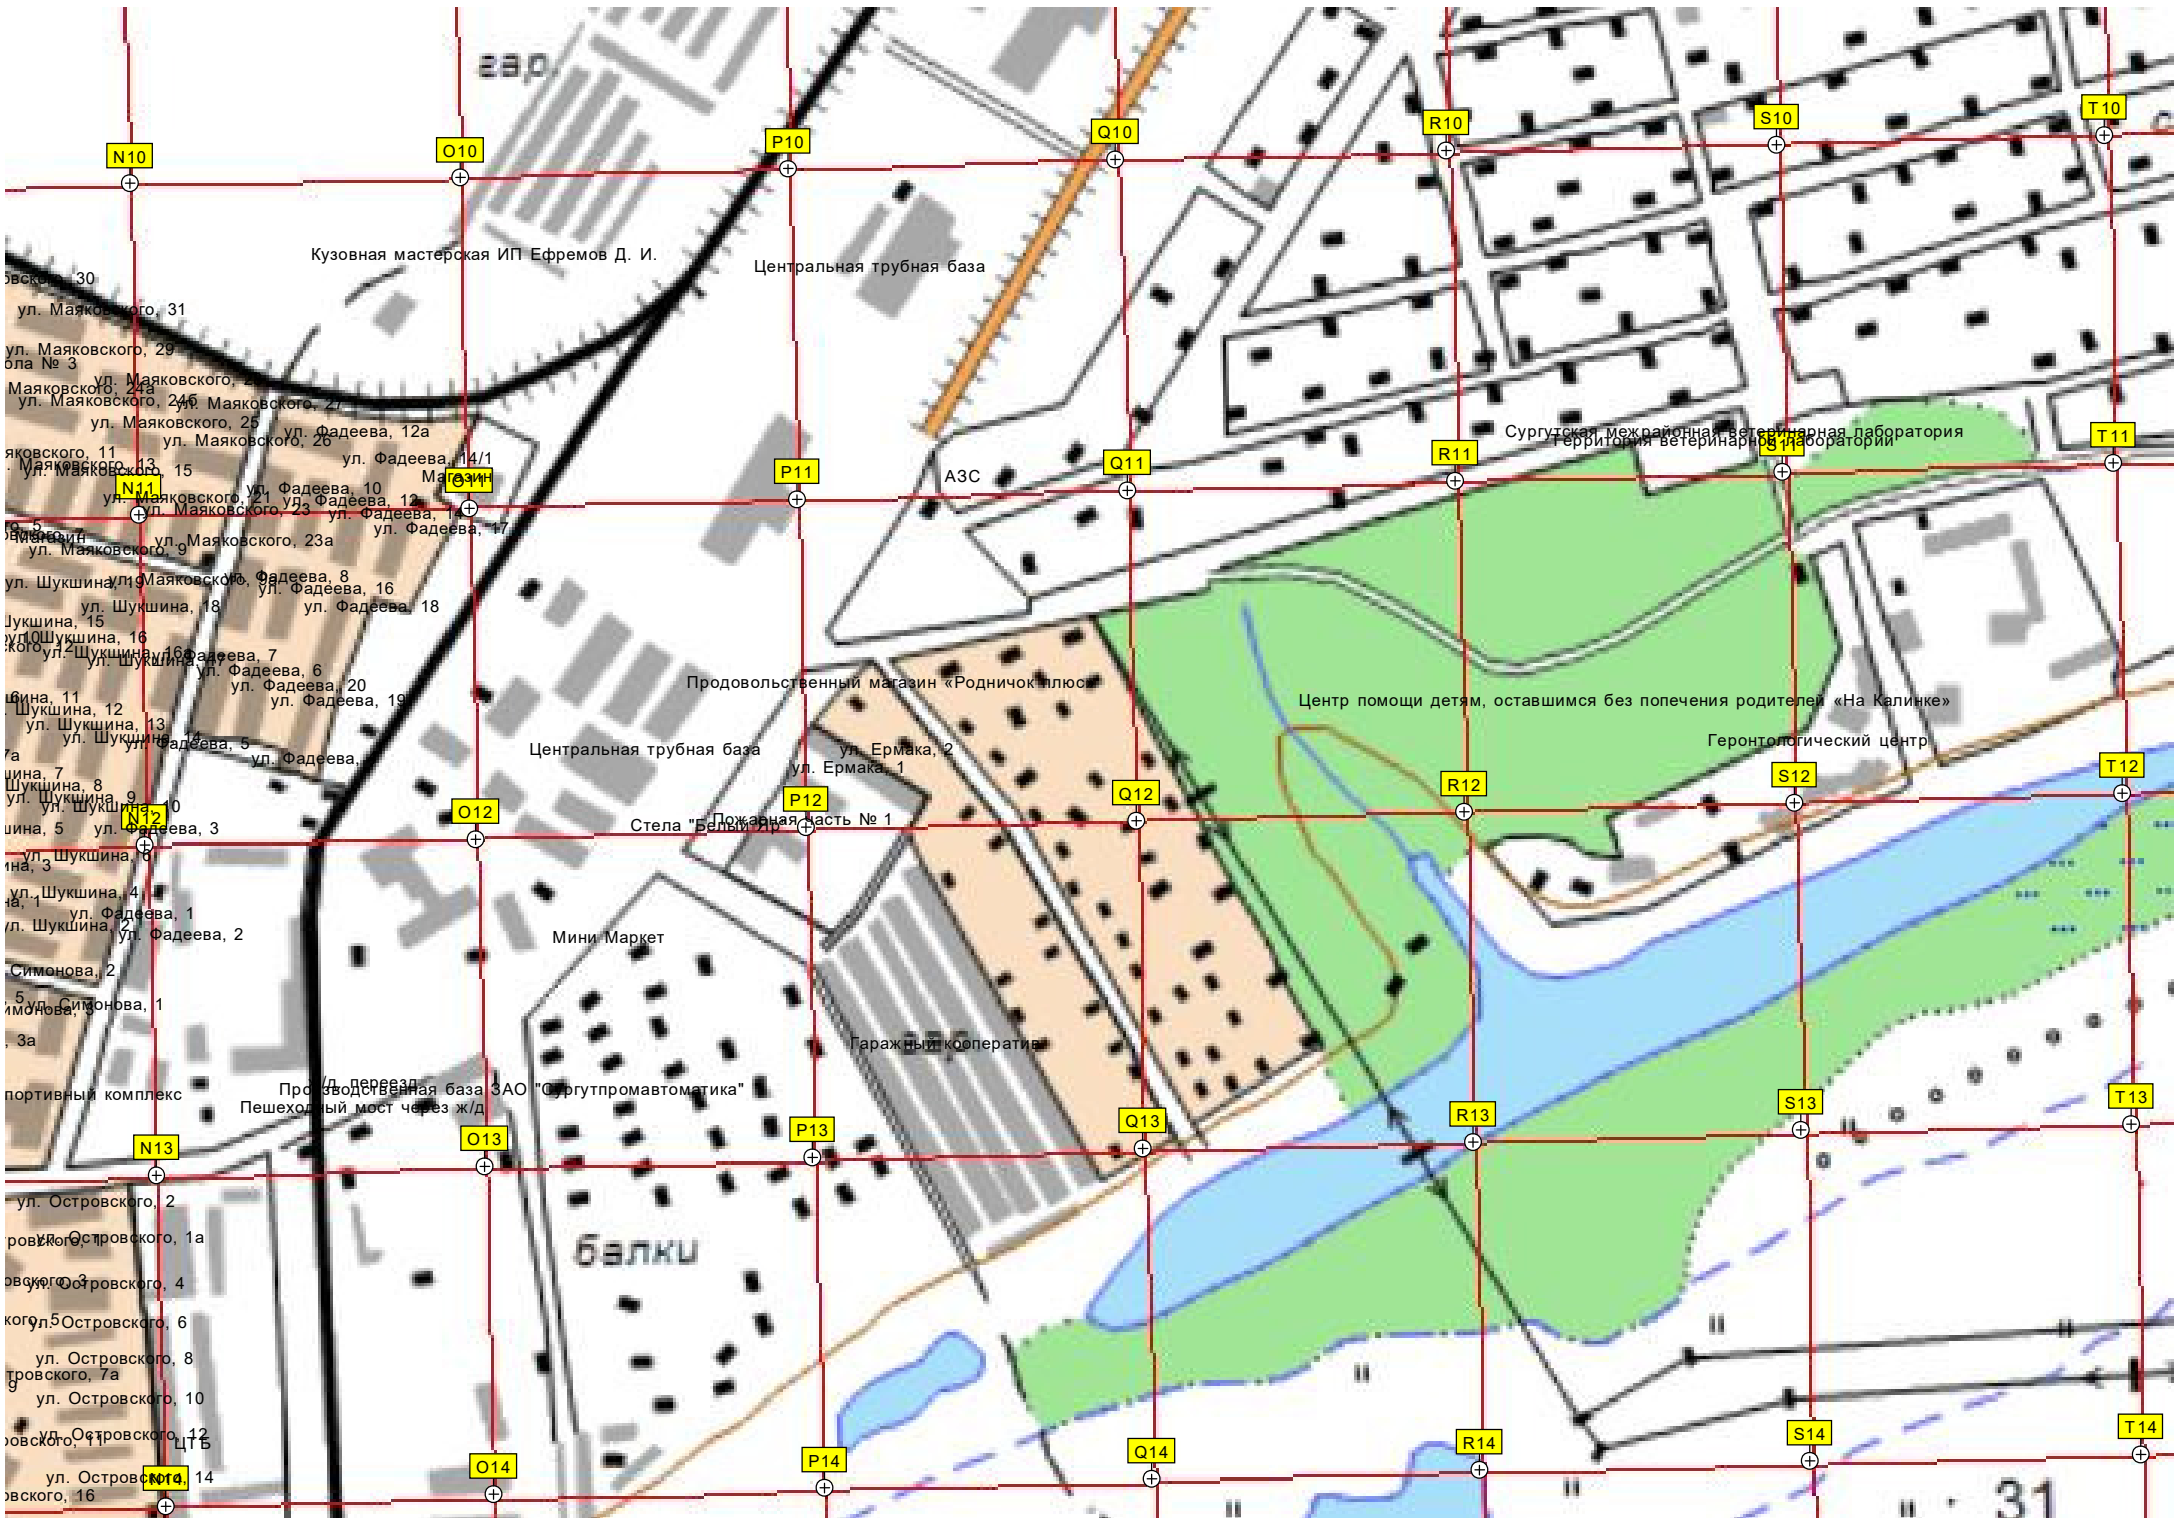

Кузовная мастерская ИП Ефремов Д. И.

Центральная трубная база

Сургутская межрайонная ветеринарная лаборатория

АЗС

Продовольственный магазин «Родничок плюс»

Центр помощи детям, оставшимся без попечения родителей «На Калининке»

Геронтологический центр

Центральная трубная база

Стела "Белый город"

Дожарная часть № 1

Мини-Маркет

Гаражный кооператив

Производственная база ЗАО "Сургутпромавтоматика"

Пеший мост через ж/д

белки

балки