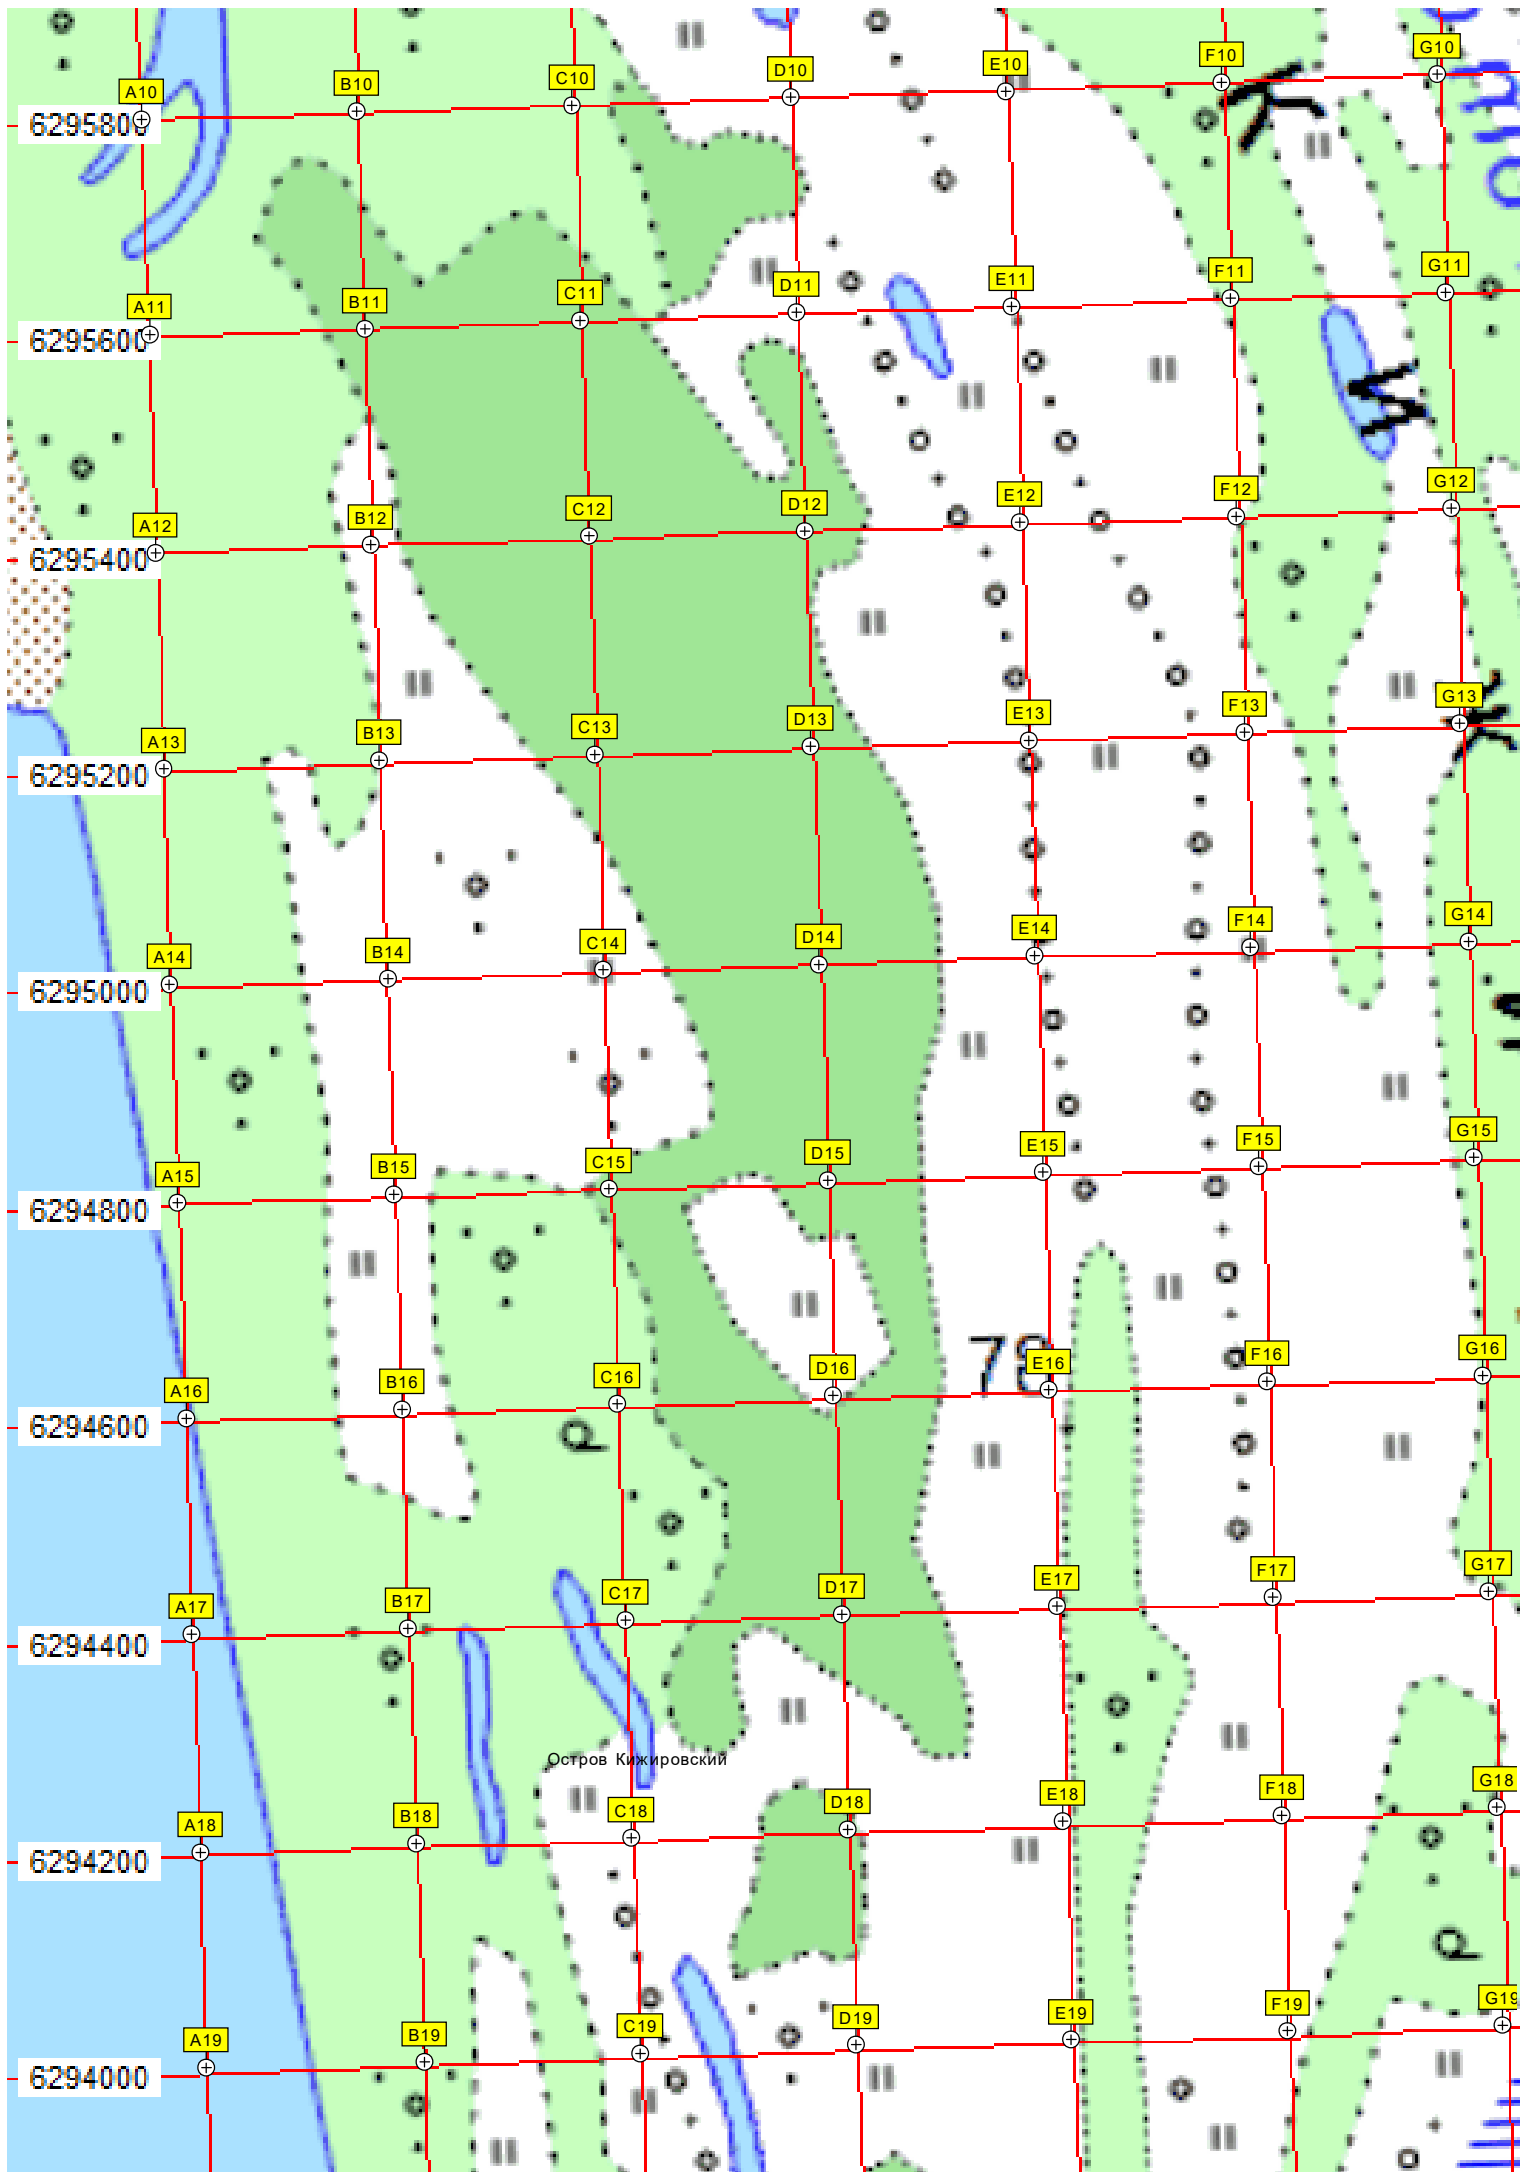

358400 358600 358800 359000 359200 359400 359600

91

Камышка 78

9
20

КЕДР

Автодром

Бывший стадион

79
Озеро Окунёвое

Особо охраняемая природная территория Озёрный комплекс под Самусь ЗАТО Северск

Озеро Дми

Оз. Окунёвое

С