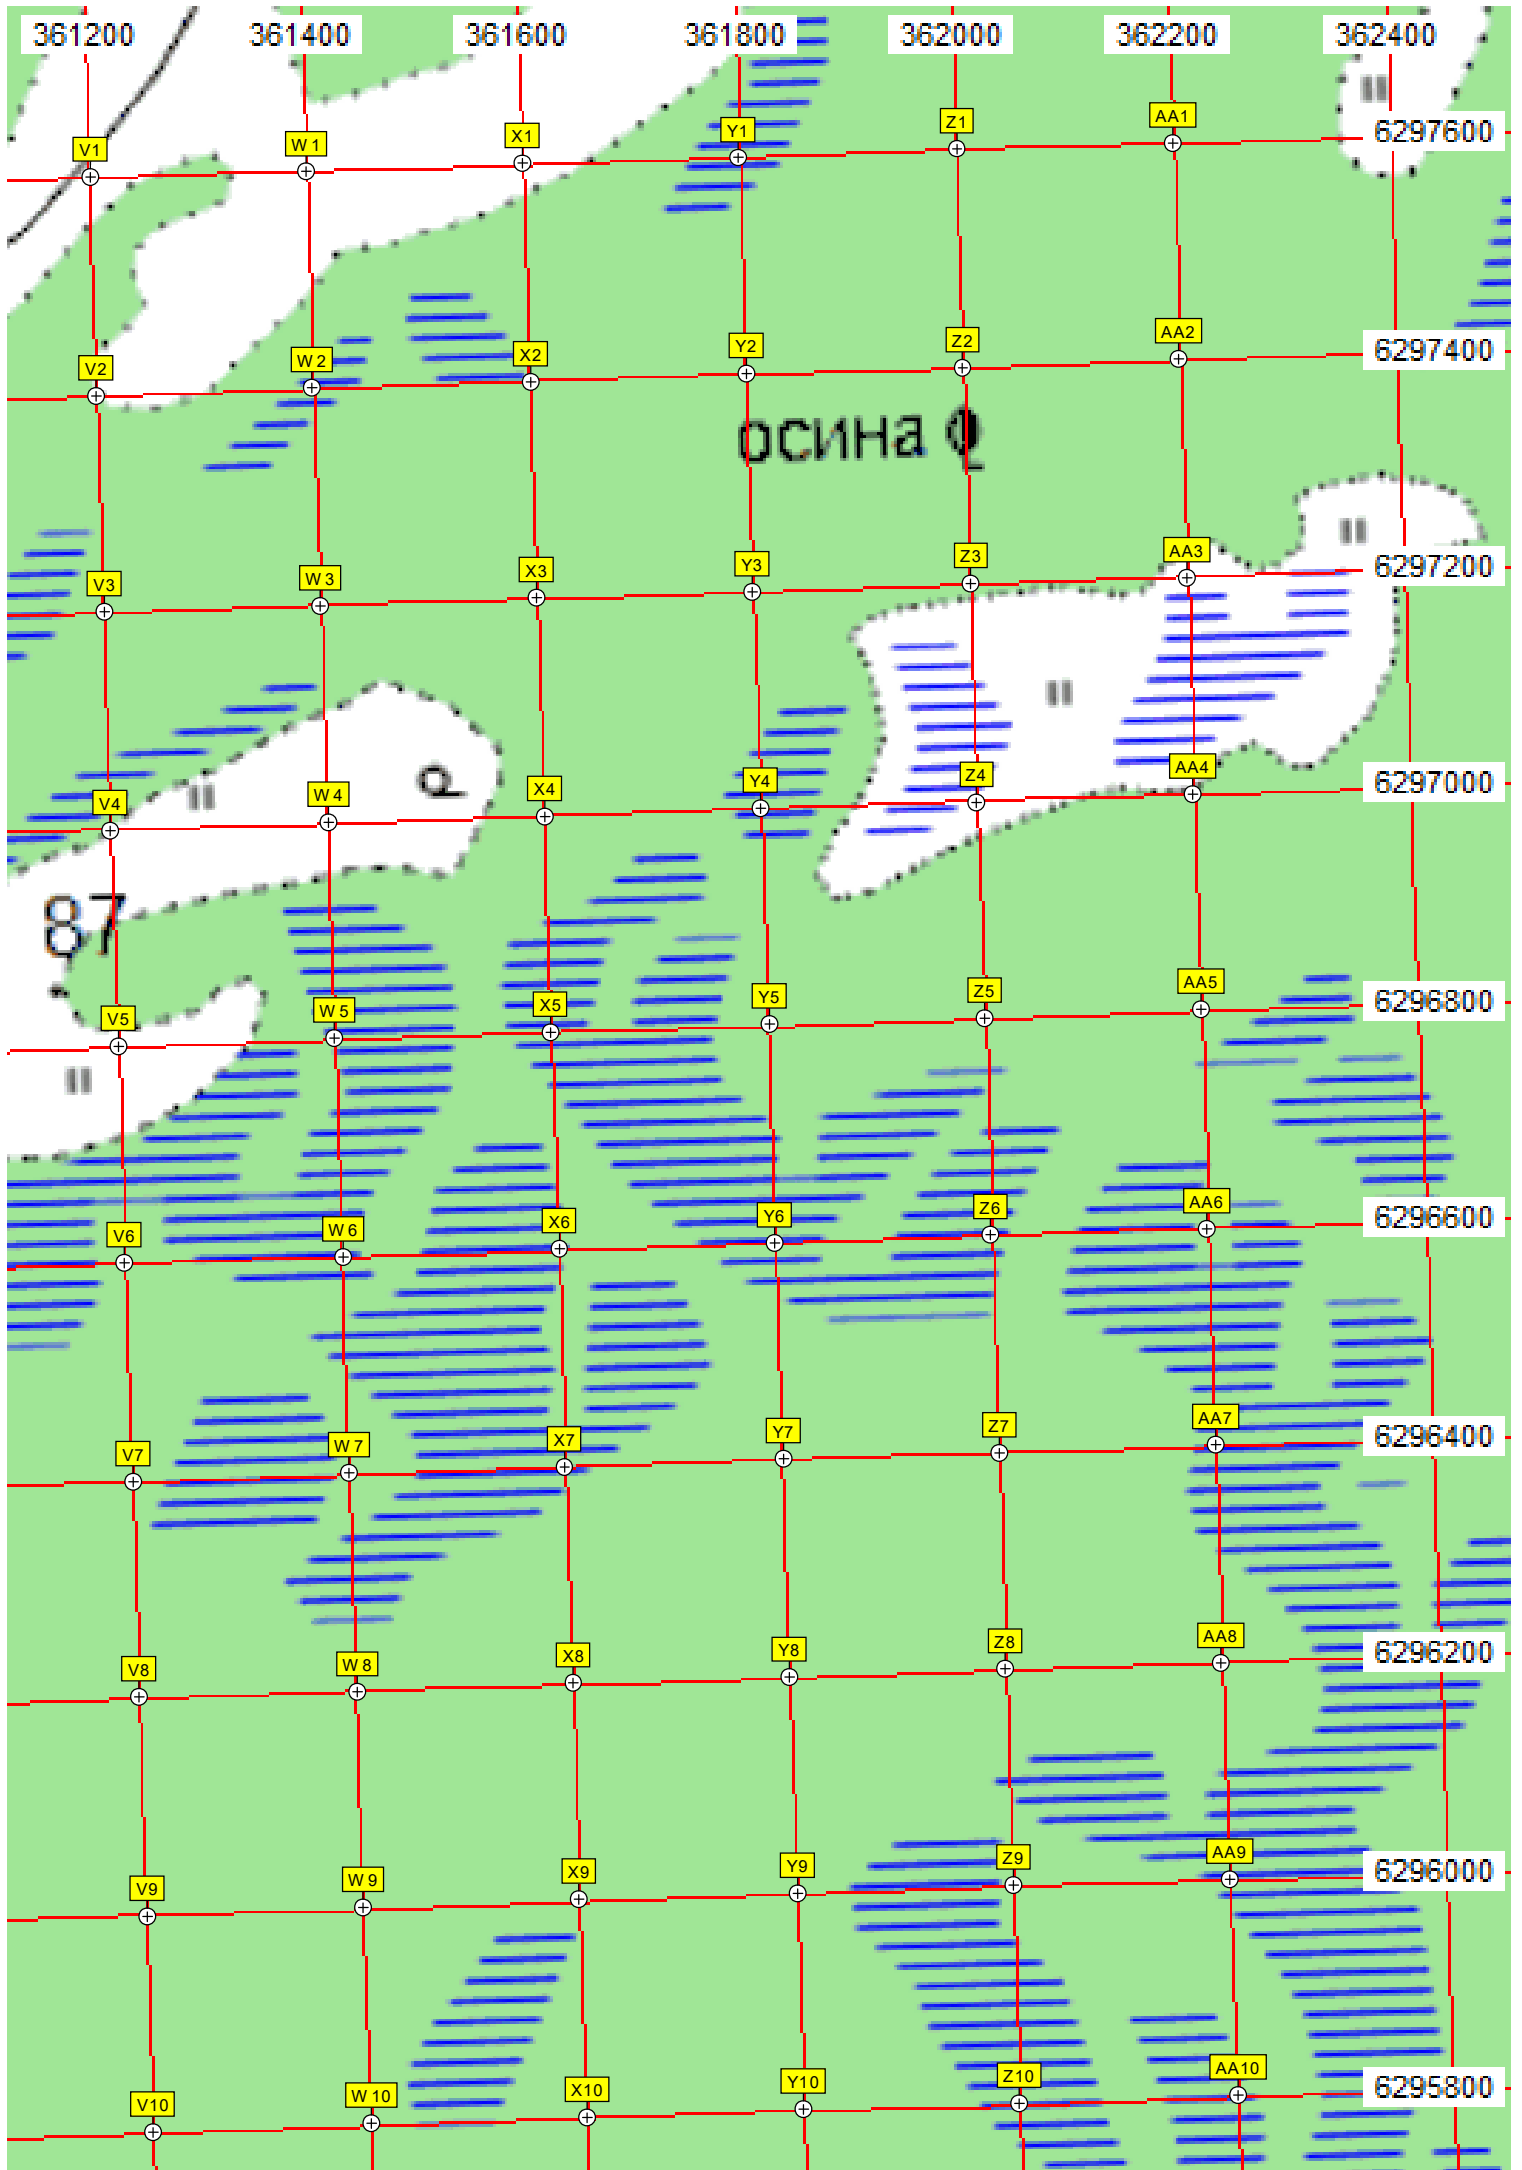

358400 358600 358800 359000 359200 359400 359600

91

Камышка 78

9
20

КЕДР

Автодром

Бывший стадион

79
Озеро Окунёвое

Особо охраняемая природная территория Озёрный комплекс под Самусь ЗАТО Северск

Озеро Дми

Оз. Окунёвое

С