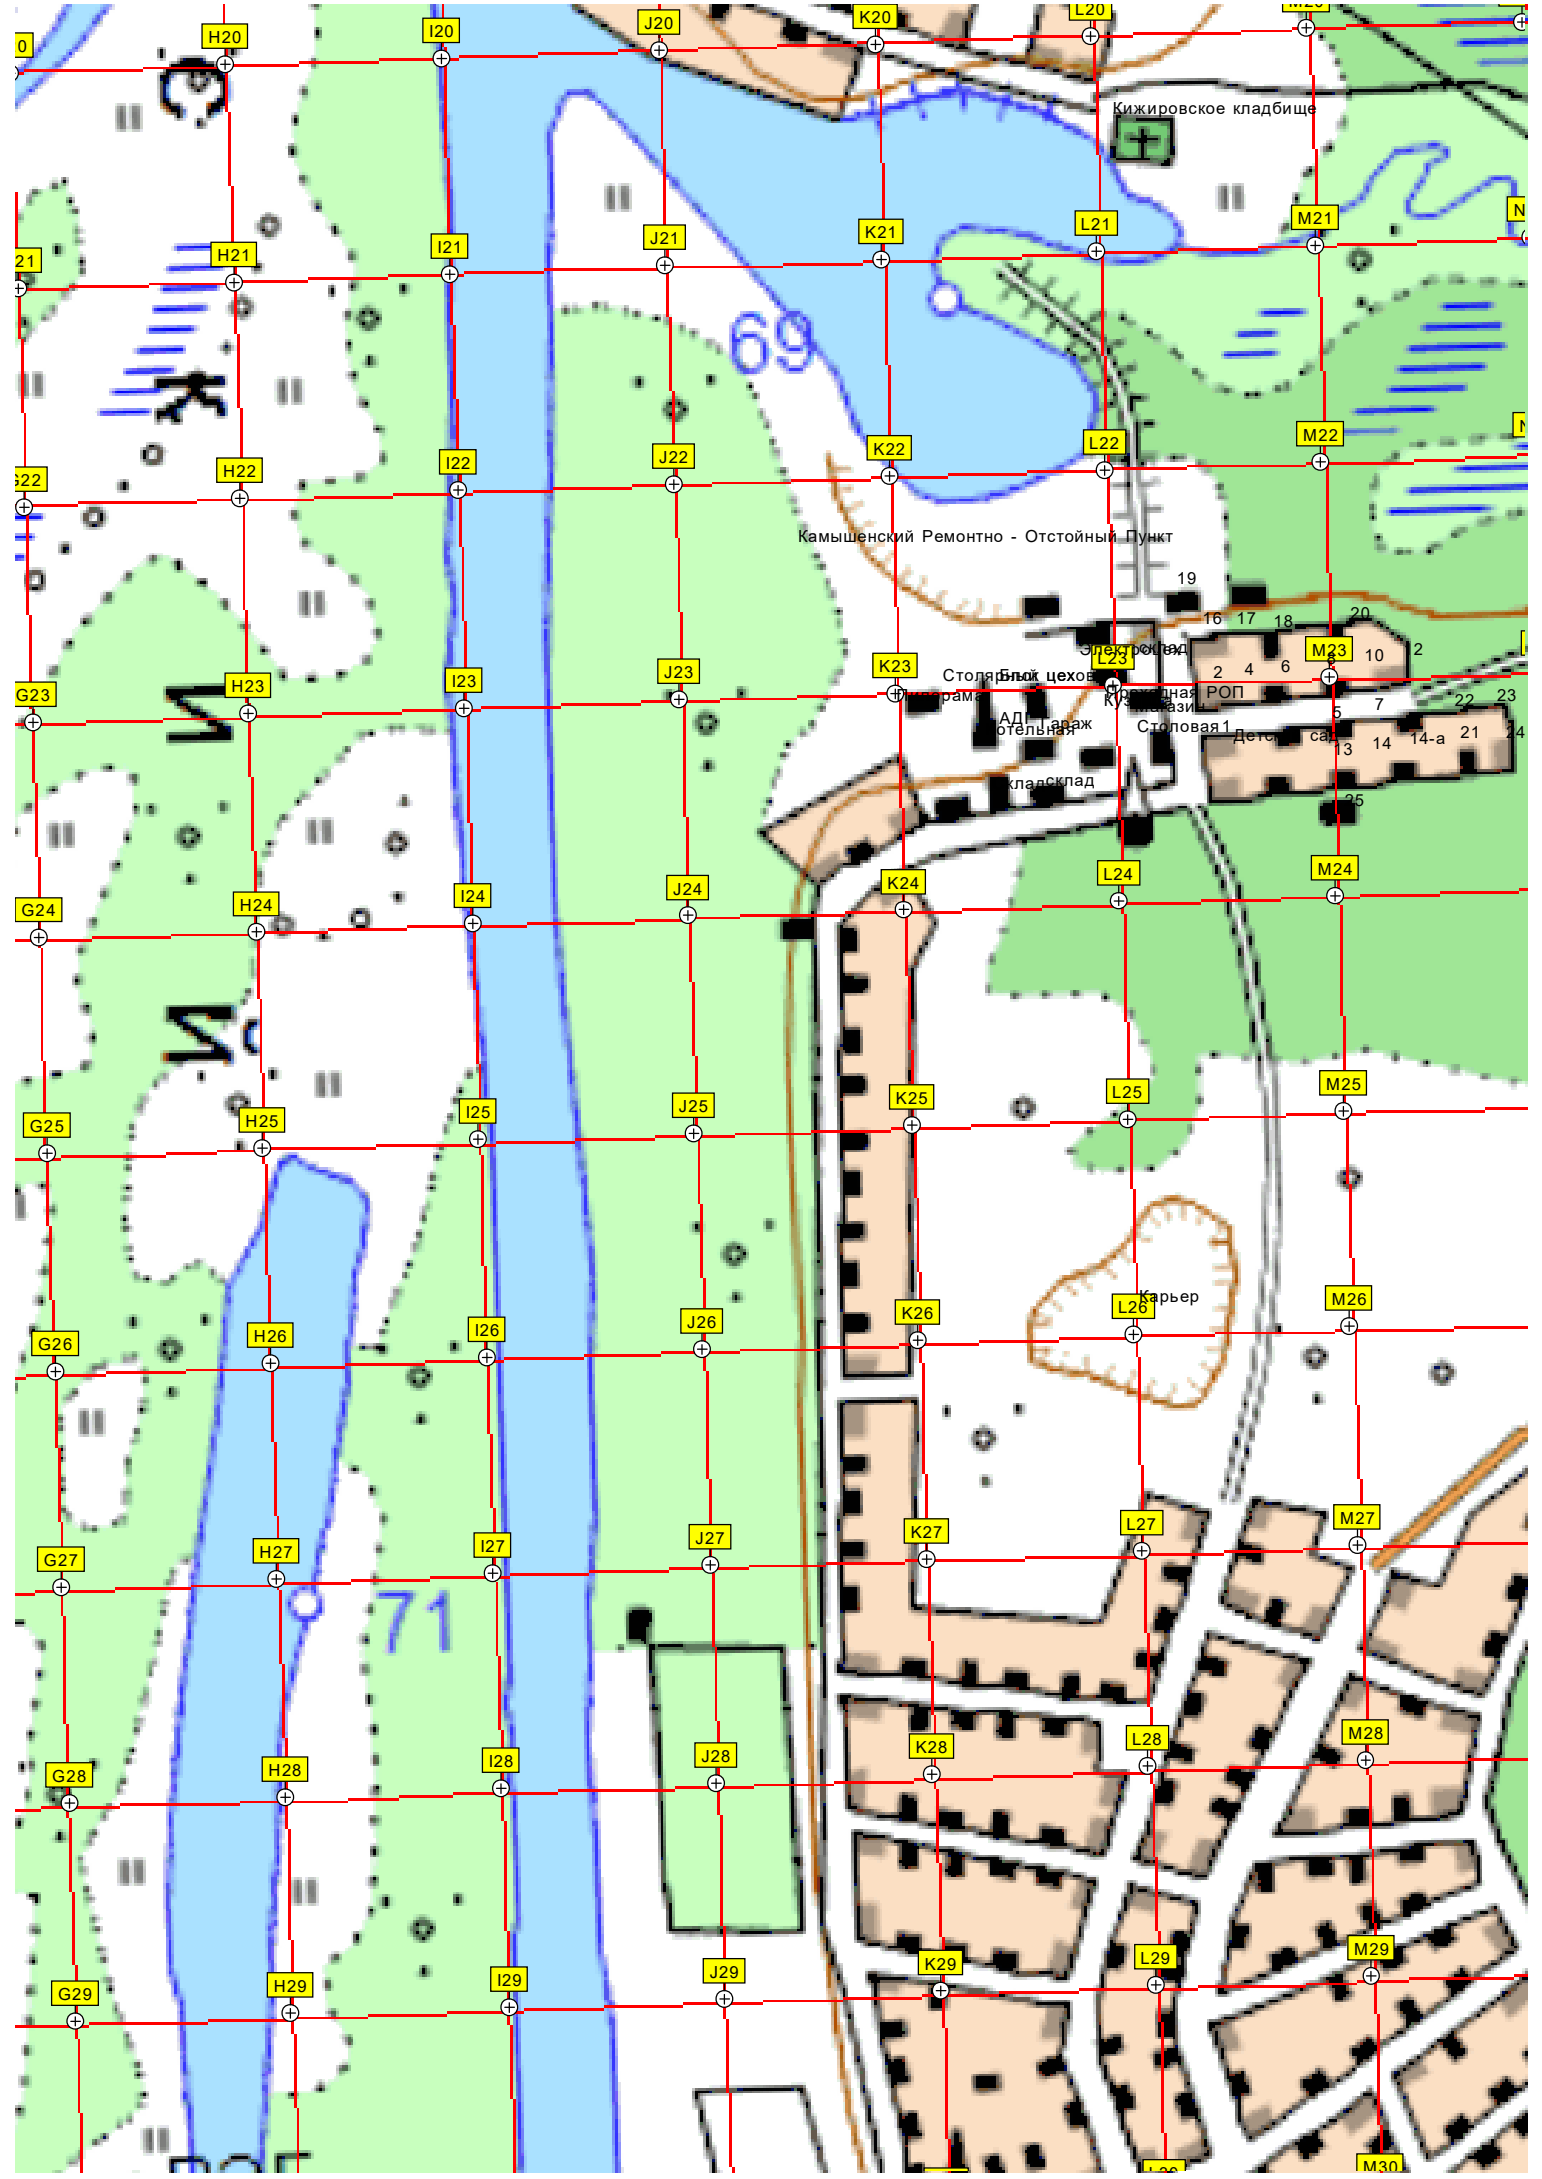

358400 358600 358800 359000 359200 359400 359600

91

Камышка 78

9
20

КЕДР

Автодром

Бывший стадион

79
Озеро Окунёвое

Особо охраняемая природная территория Озёрный комплекс под Самусь ЗАТО Северск

Озеро Дми

Оз. Окунёвое

С