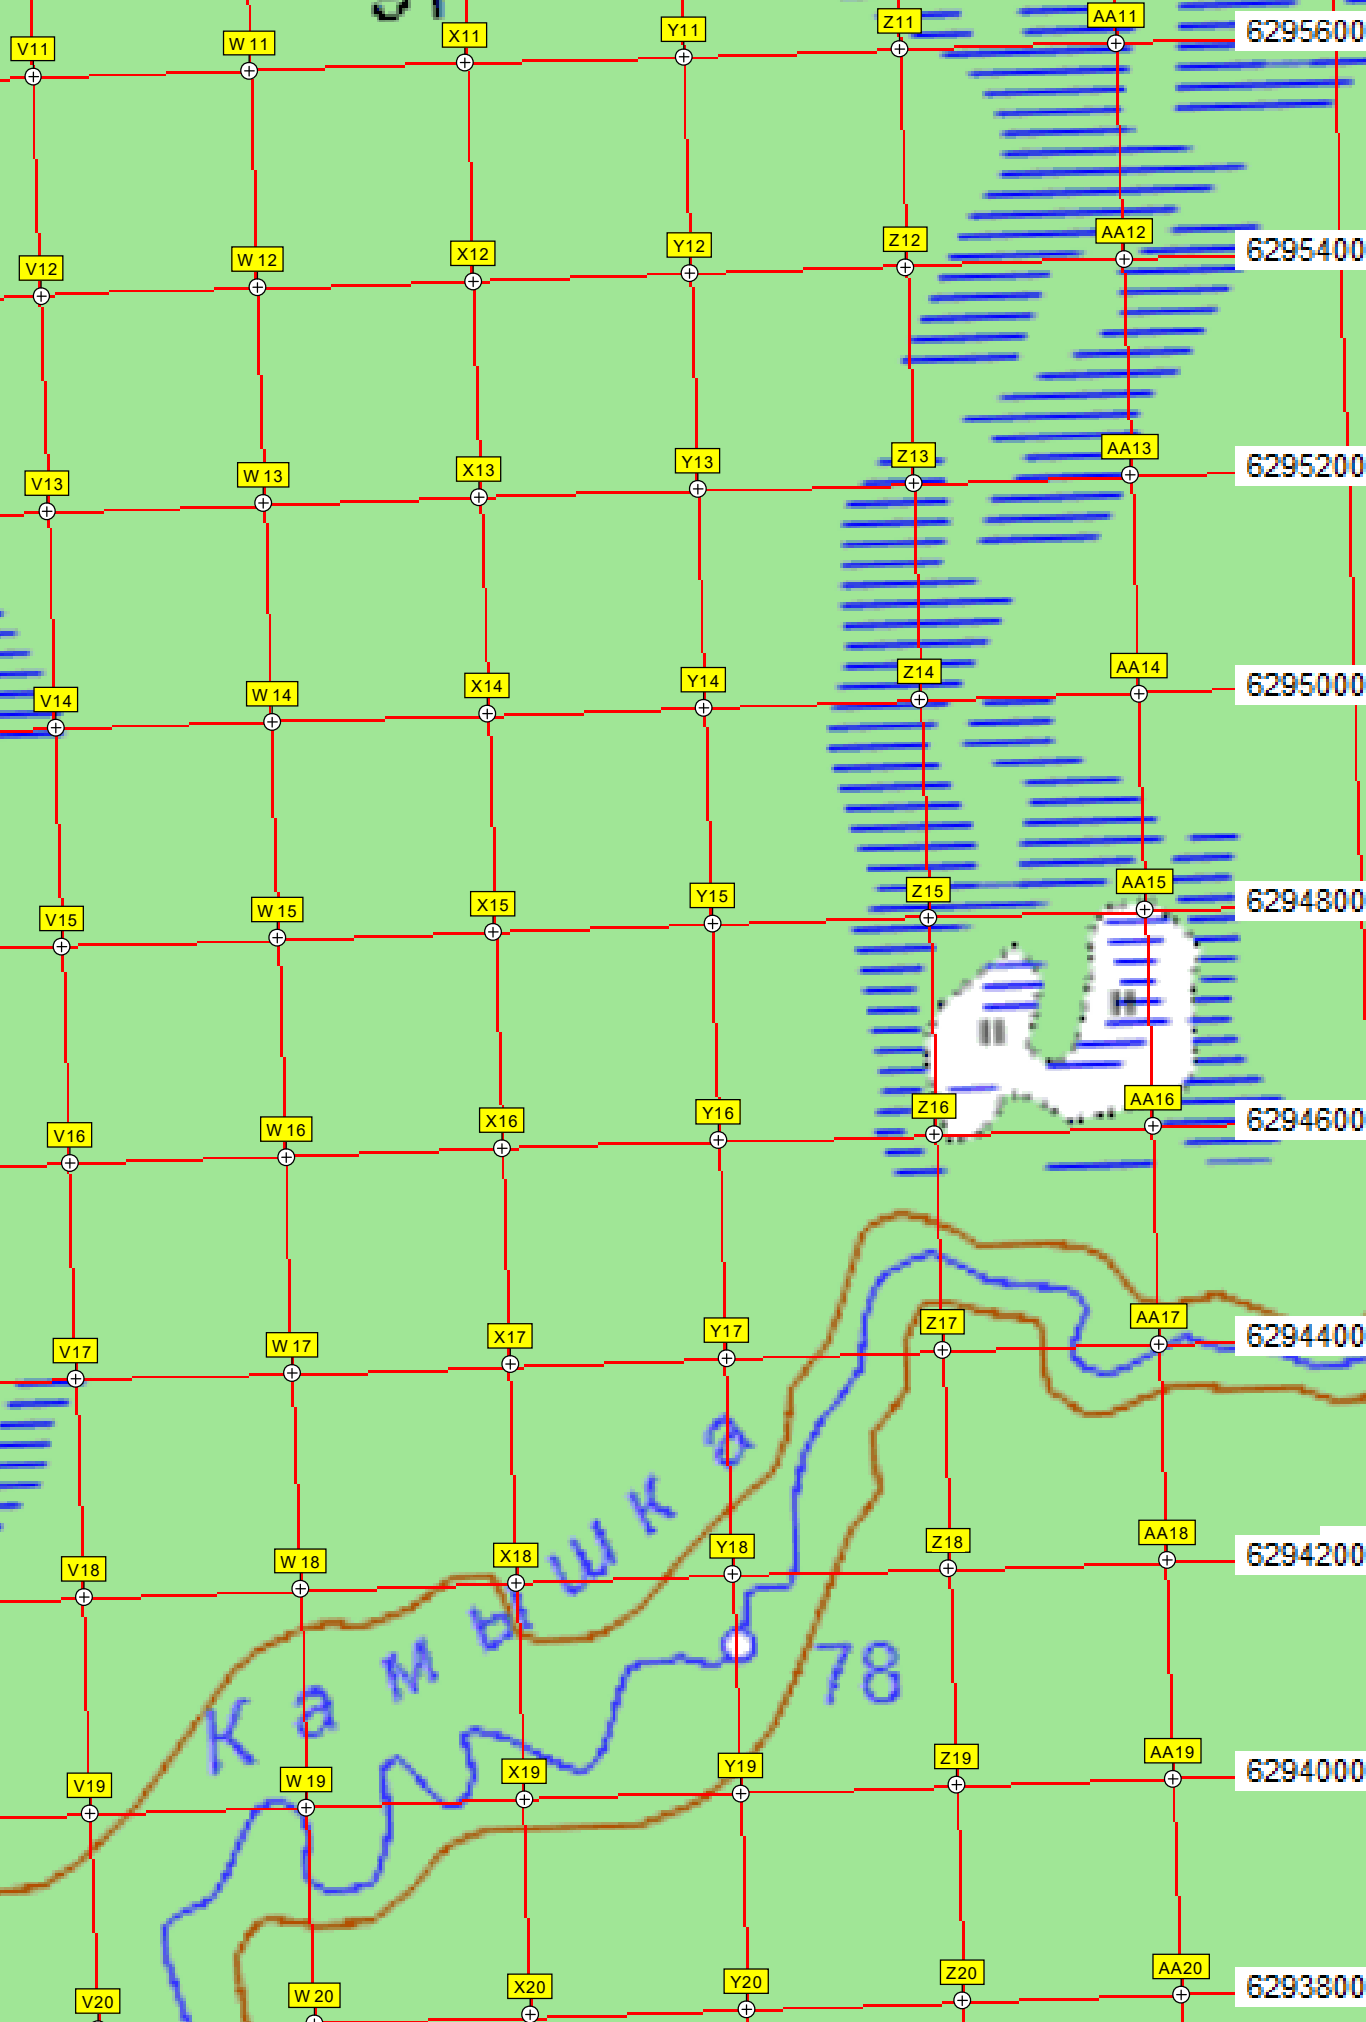

358400 358600 358800 359000 359200 359400 359600

91

Камышка 78

9
20

КЕДР

Автодром

Бывший стадион

79
Озеро Окунёвое

Особо охраняемая природная территория Озёрный комплекс под Самусь ЗАТО Северск

Озеро Дми

Оз. Окунёвое

С