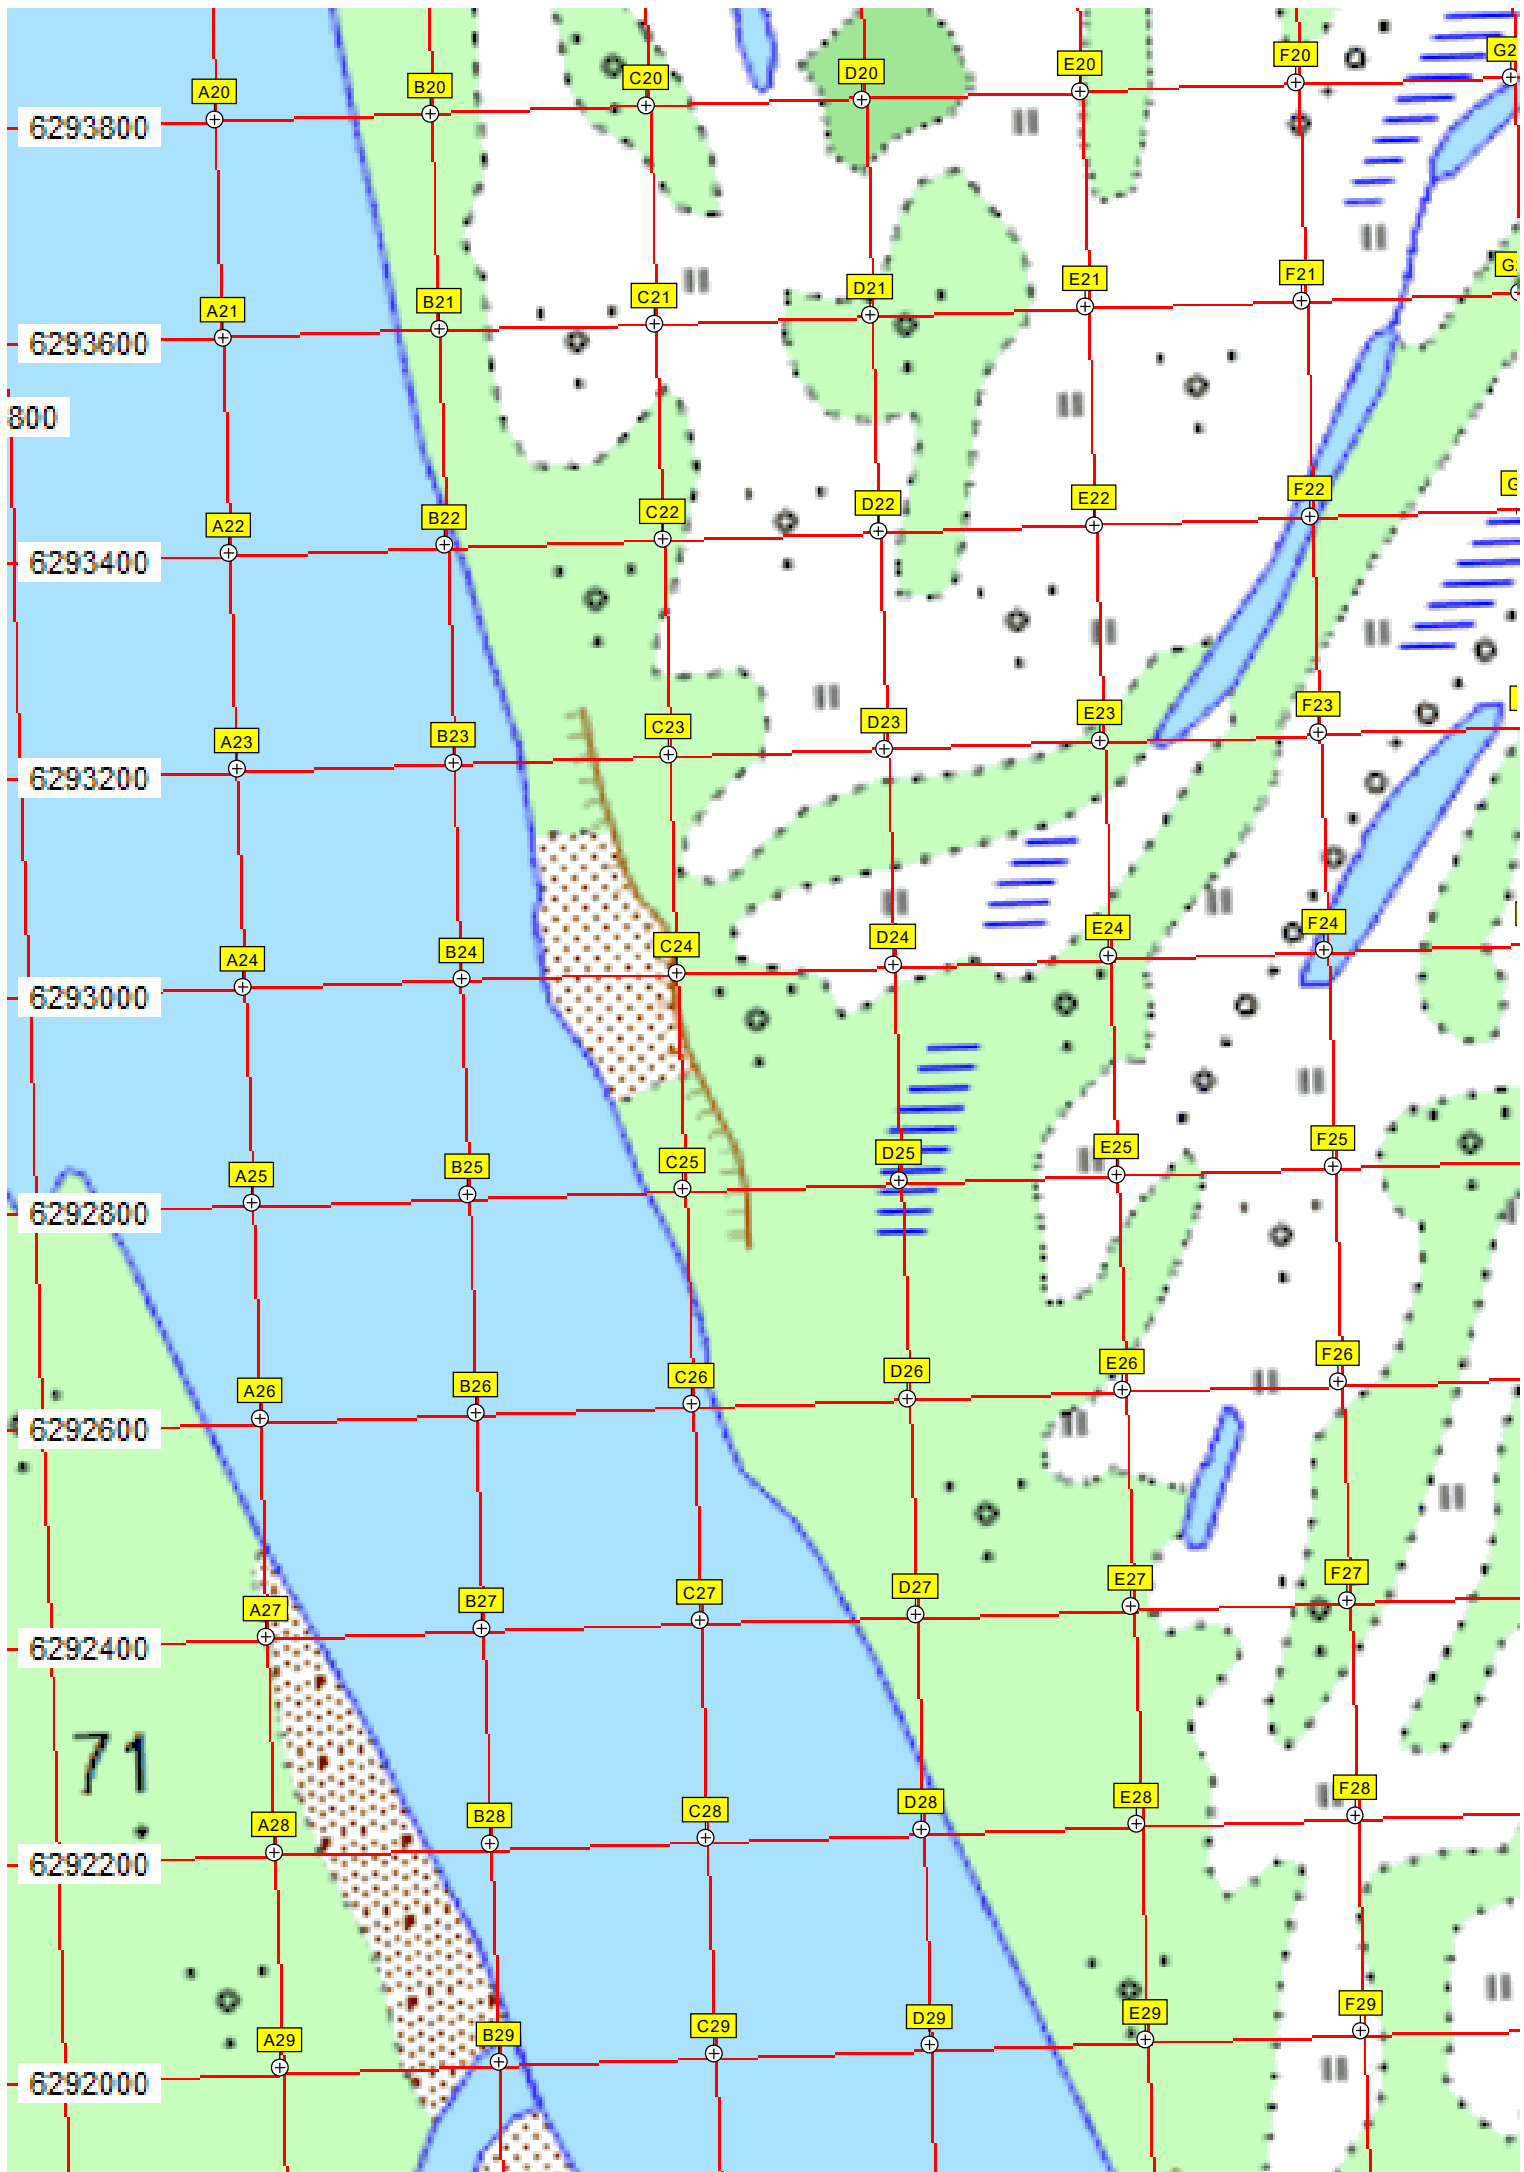

358400 358600 358800 359000 359200 359400 359600

91

Камышка 78

9
20

КЕДР

Автодром

Бывший стадион

79
Озеро Окунёвое

Особо охраняемая природная территория Озёрный комплекс под Самусь ЗАТО Северск

Озеро Дми

Оз. Окунёвое

С