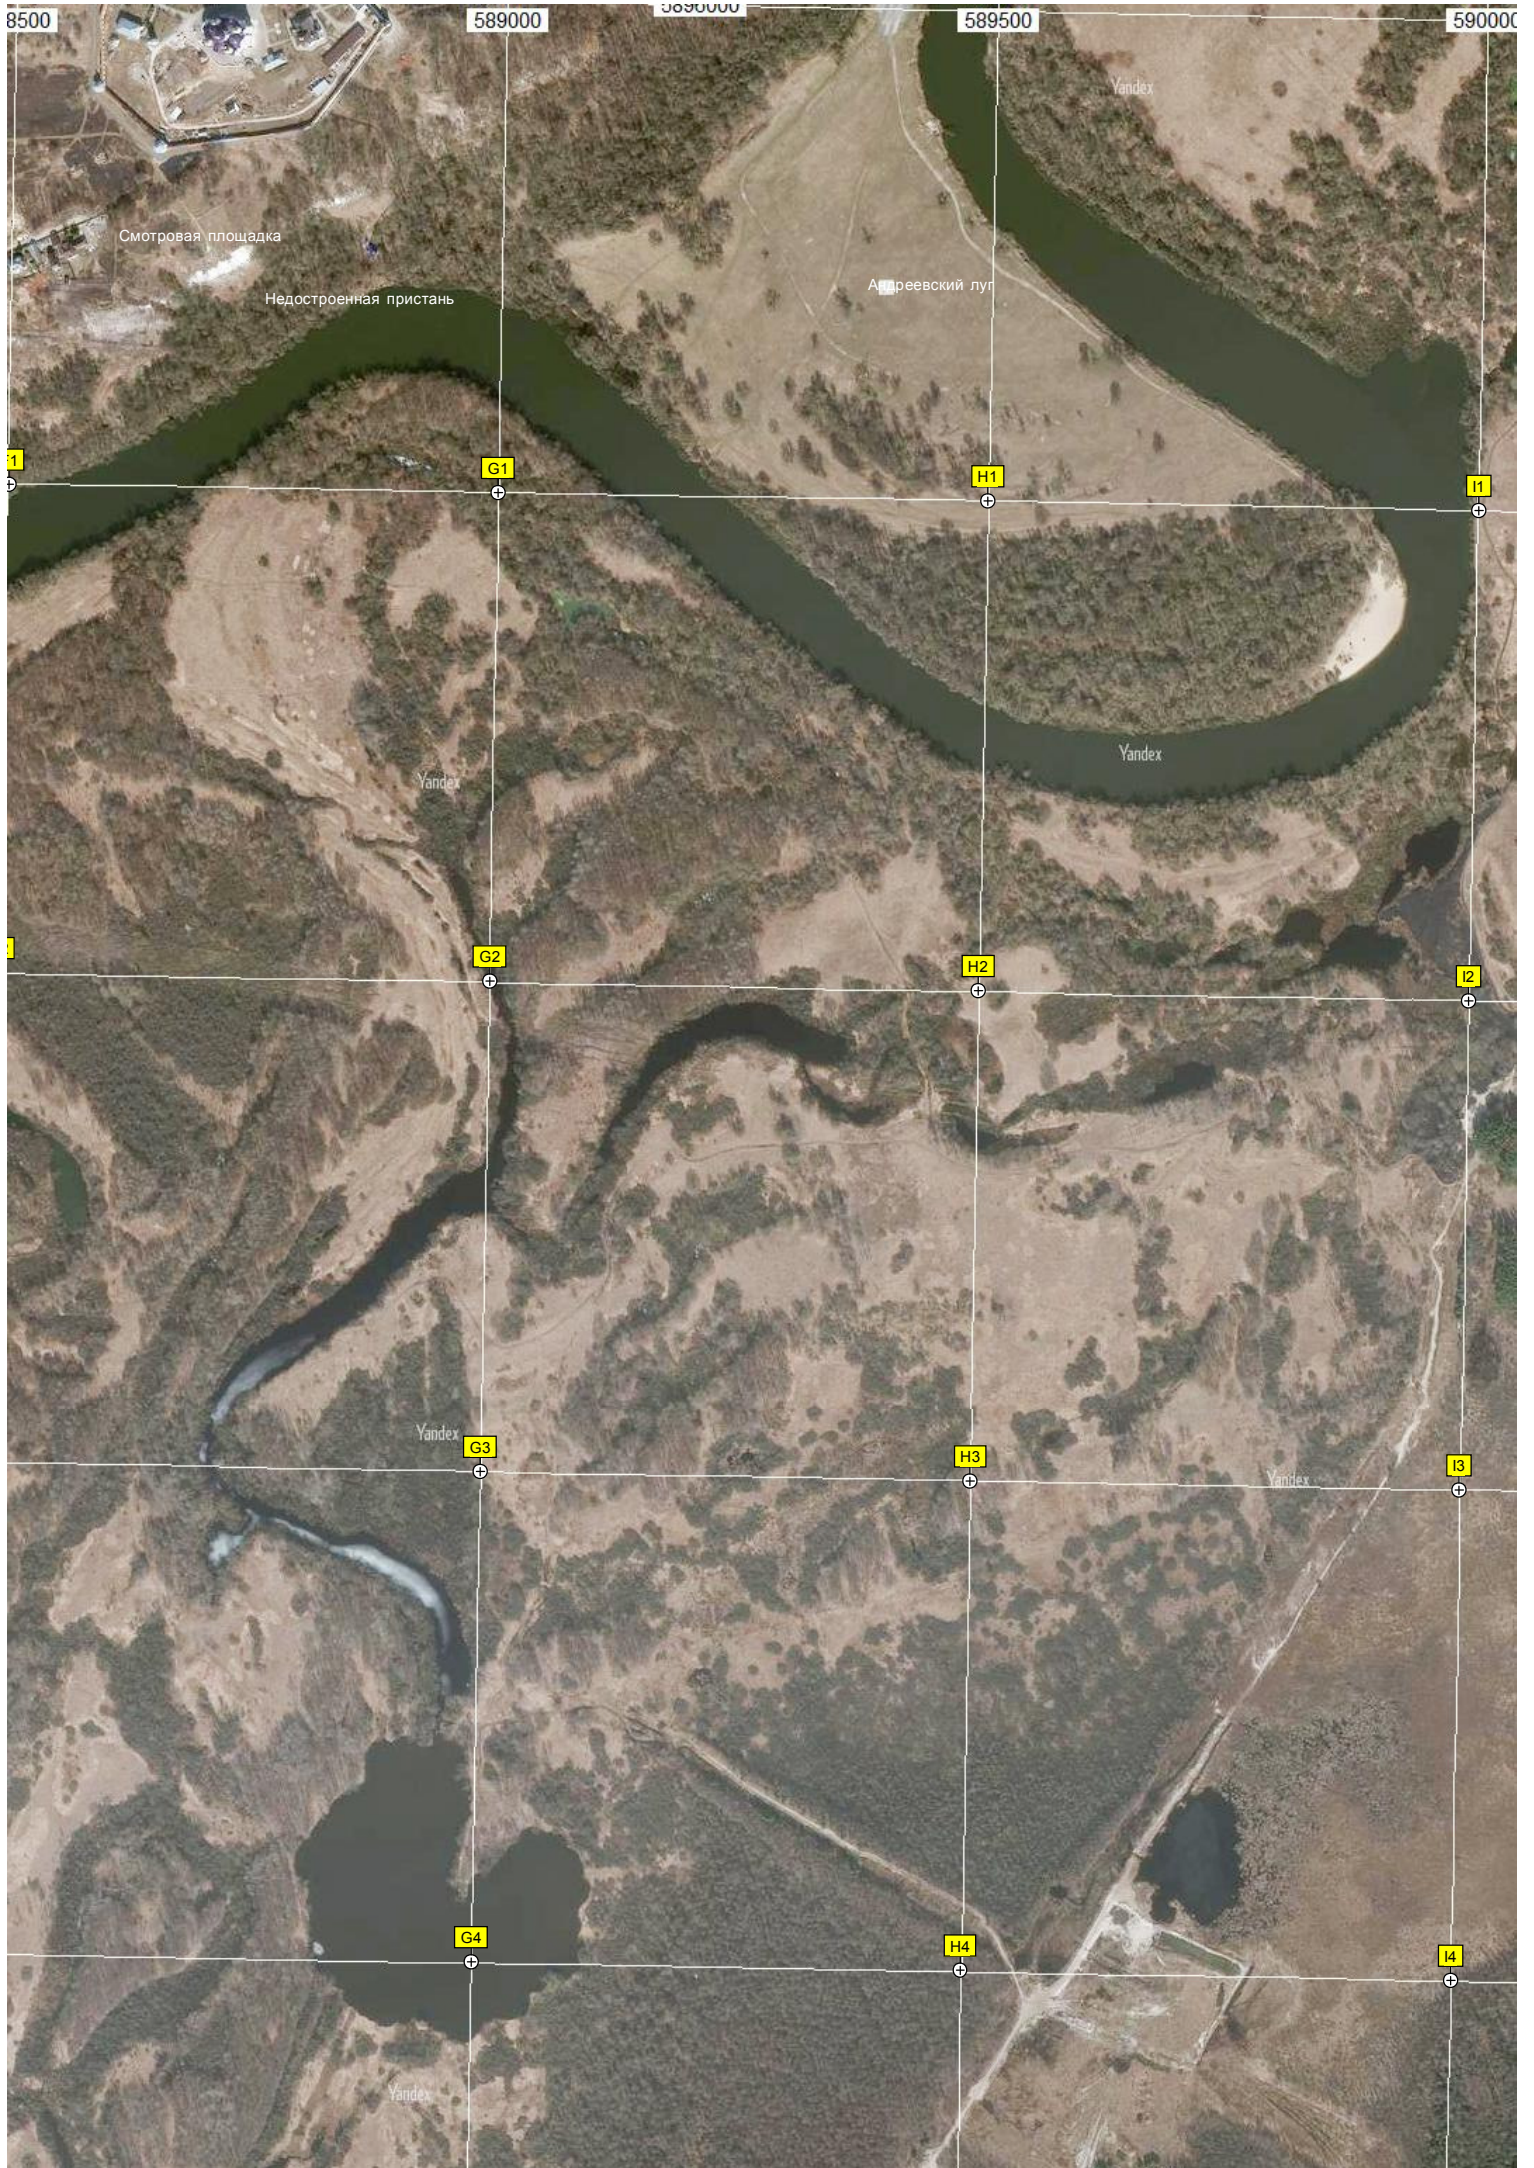

587000

587500

588000

58

Подольная ул., 5
Территория и некрополь Братца Спаса Нерукотворного

Старое кладбище

Yandex

Yandex

D2

E2

C3

D3

E3

C4

D4

E4

F1

F2

F3

F4

590500

591000

591500