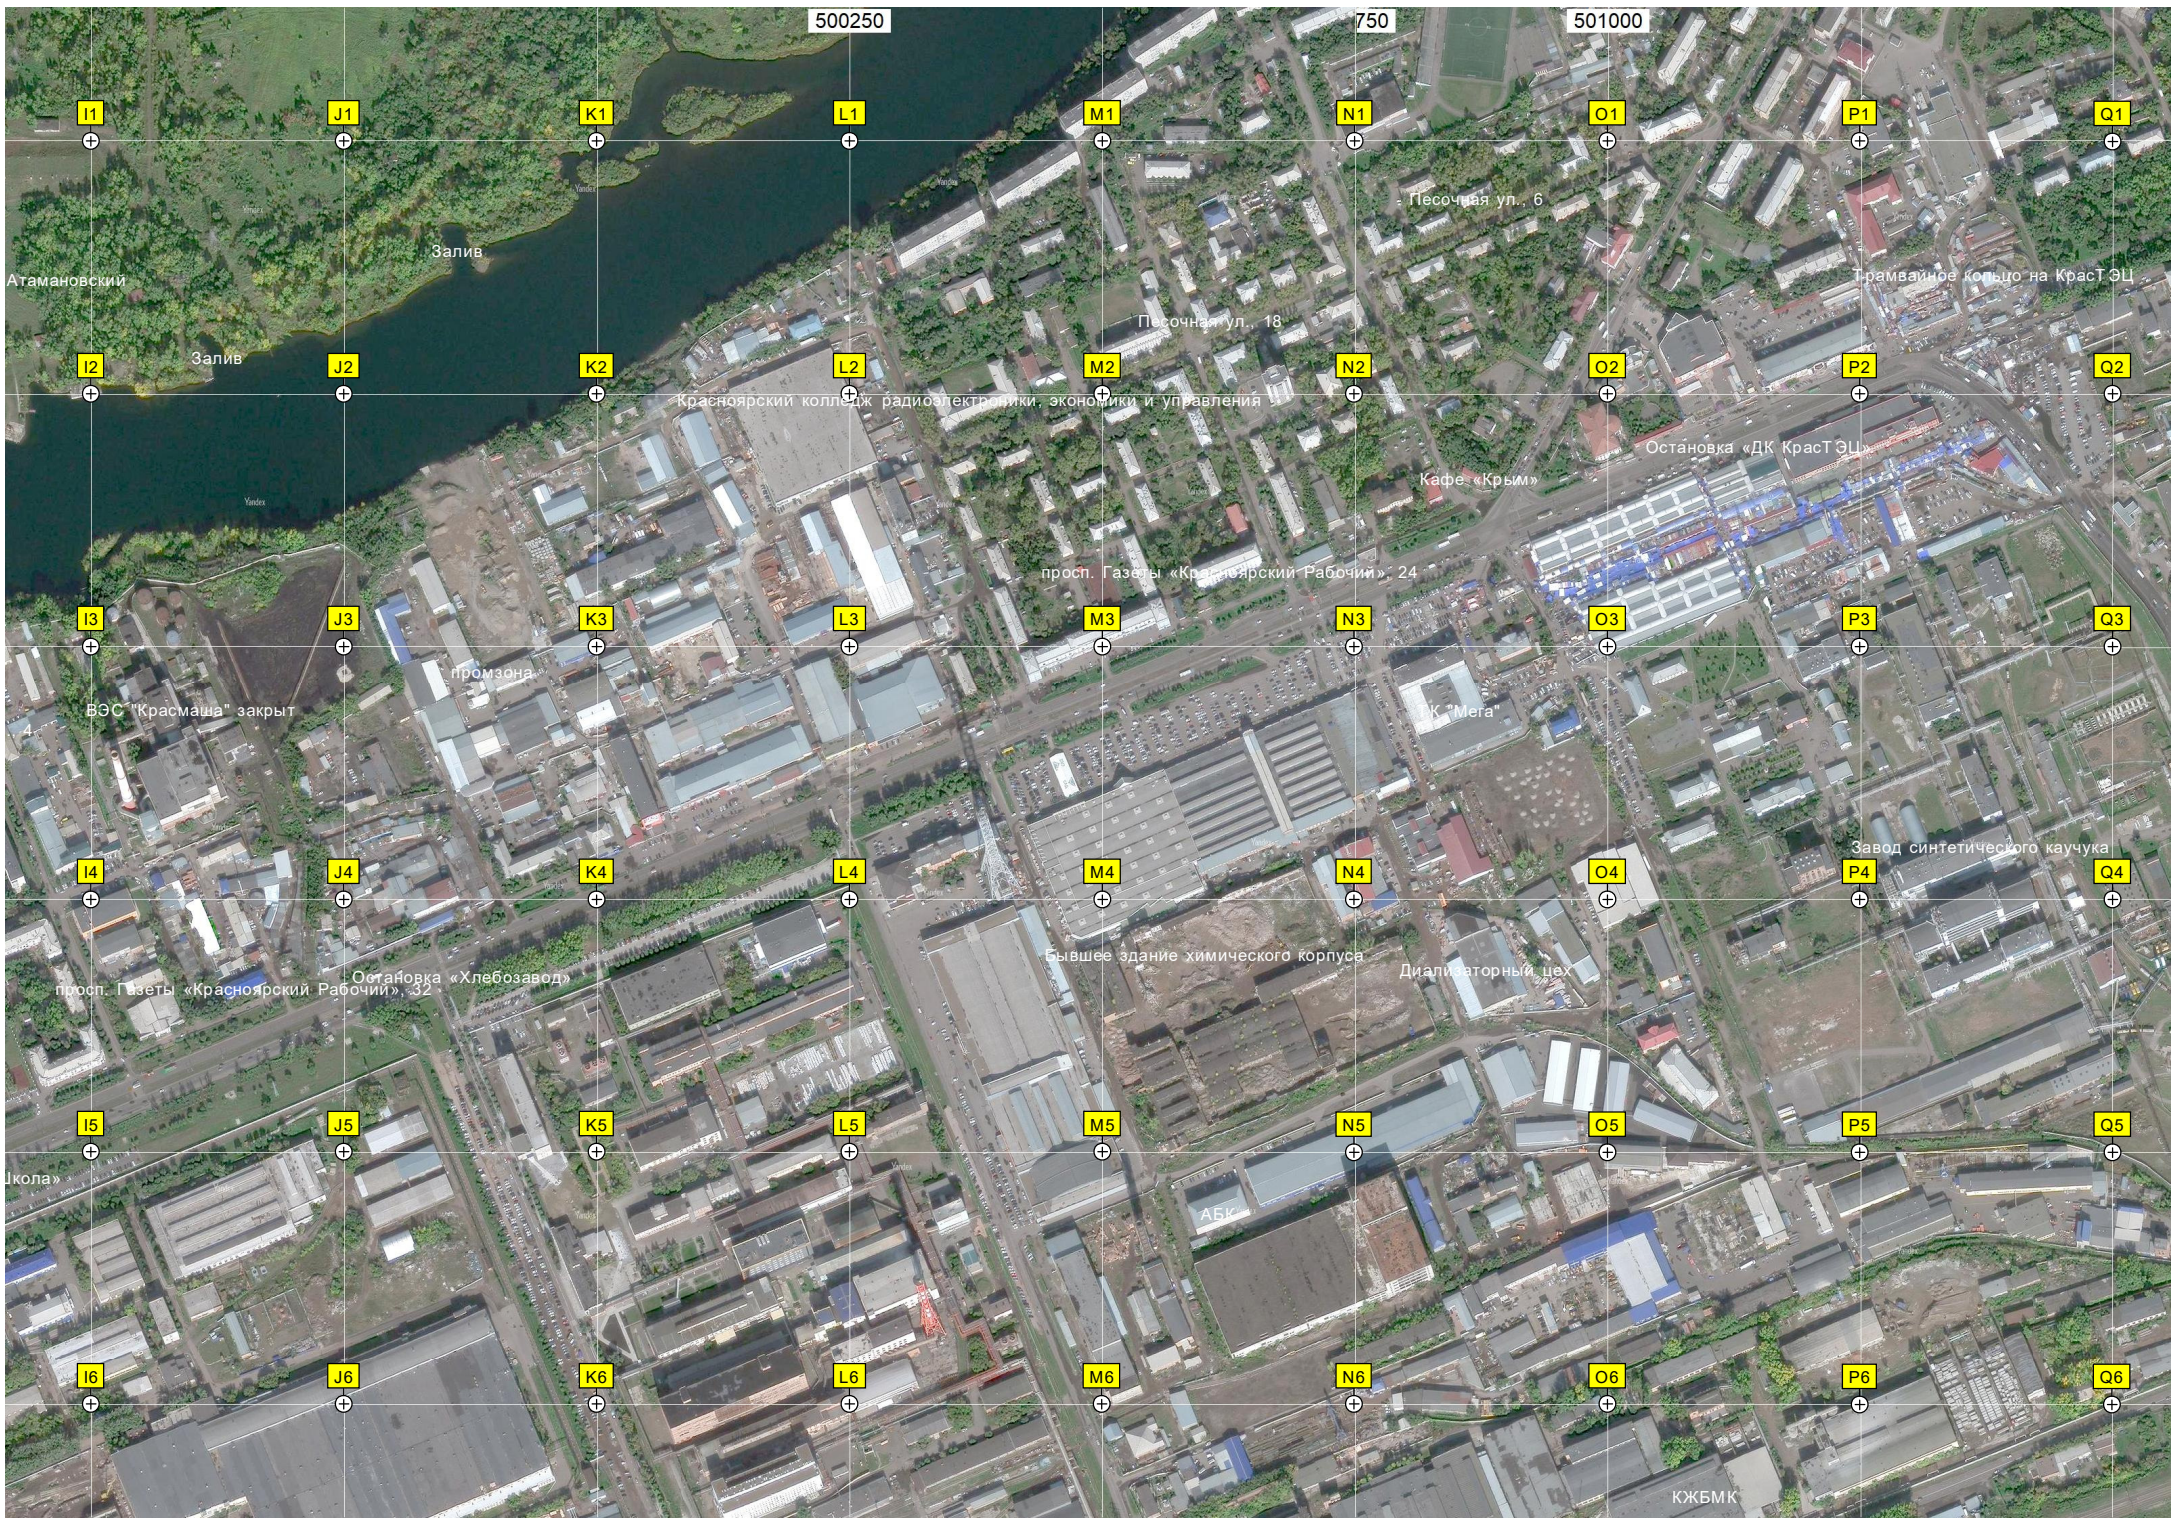

Остановка «Ц

просп. Газеты «Красноярский Рабочий», 46

ул. Чайковского, 11

Бродская поликлиника №12

ул. Юности, 30а

Автостоянка

Правобережный дворец культуры

500250