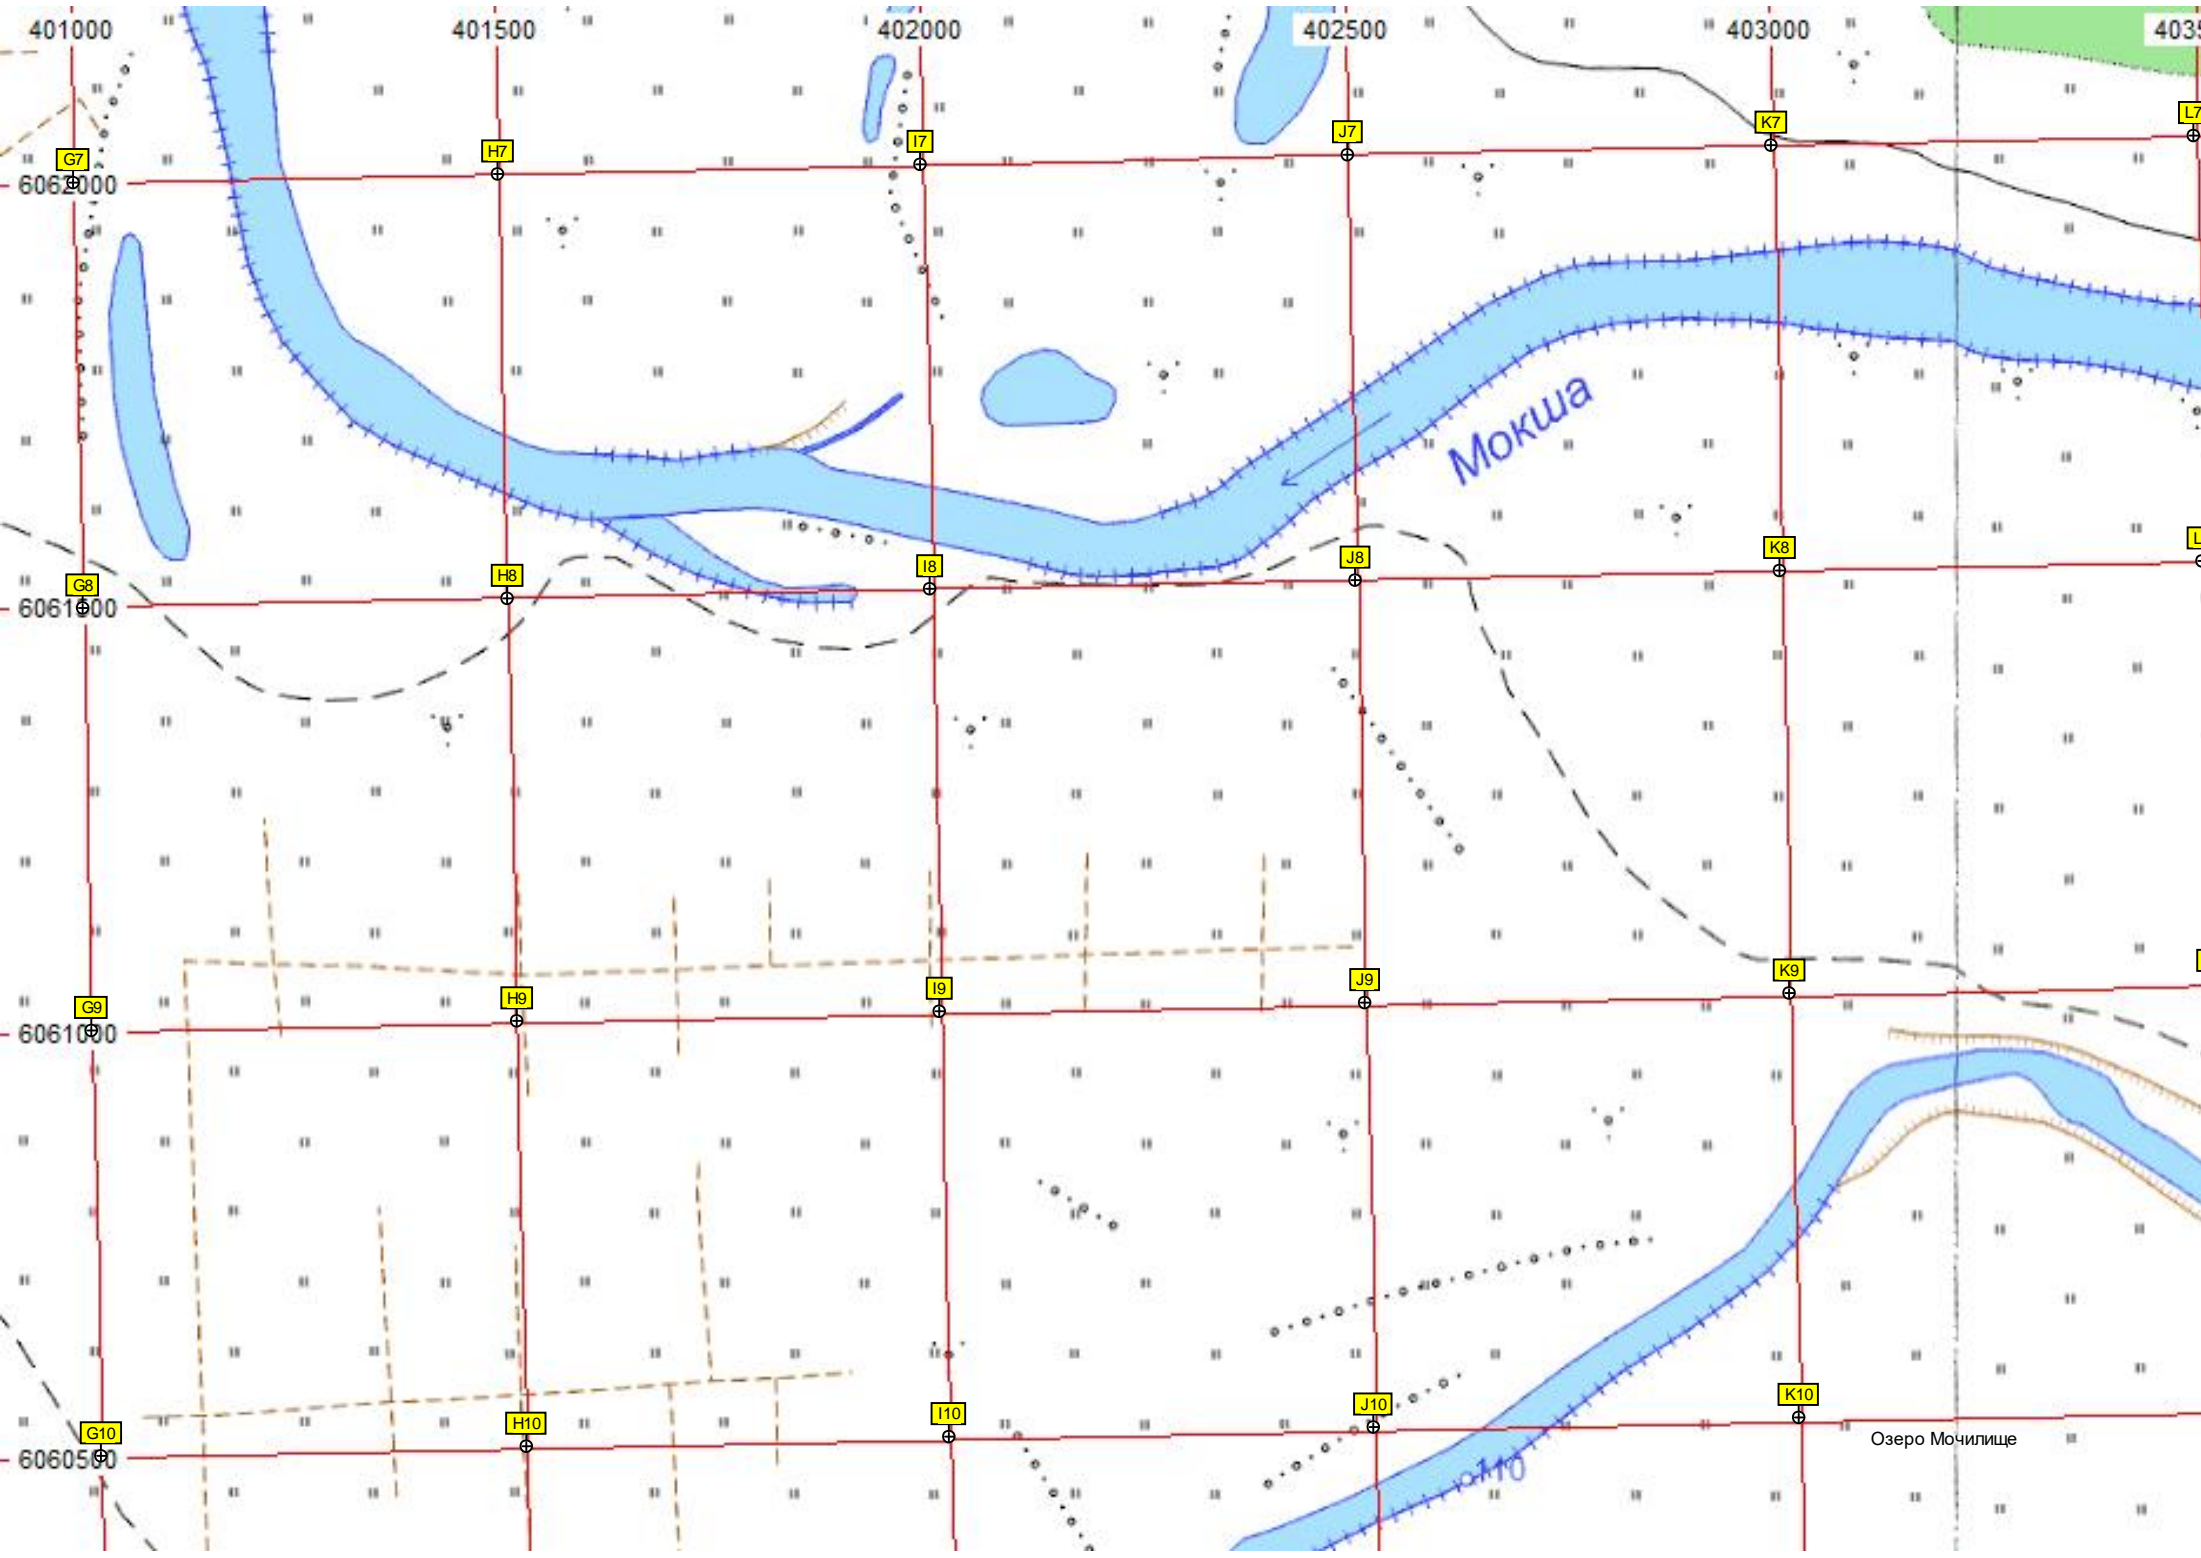

Мокша

Озеро Мочилище