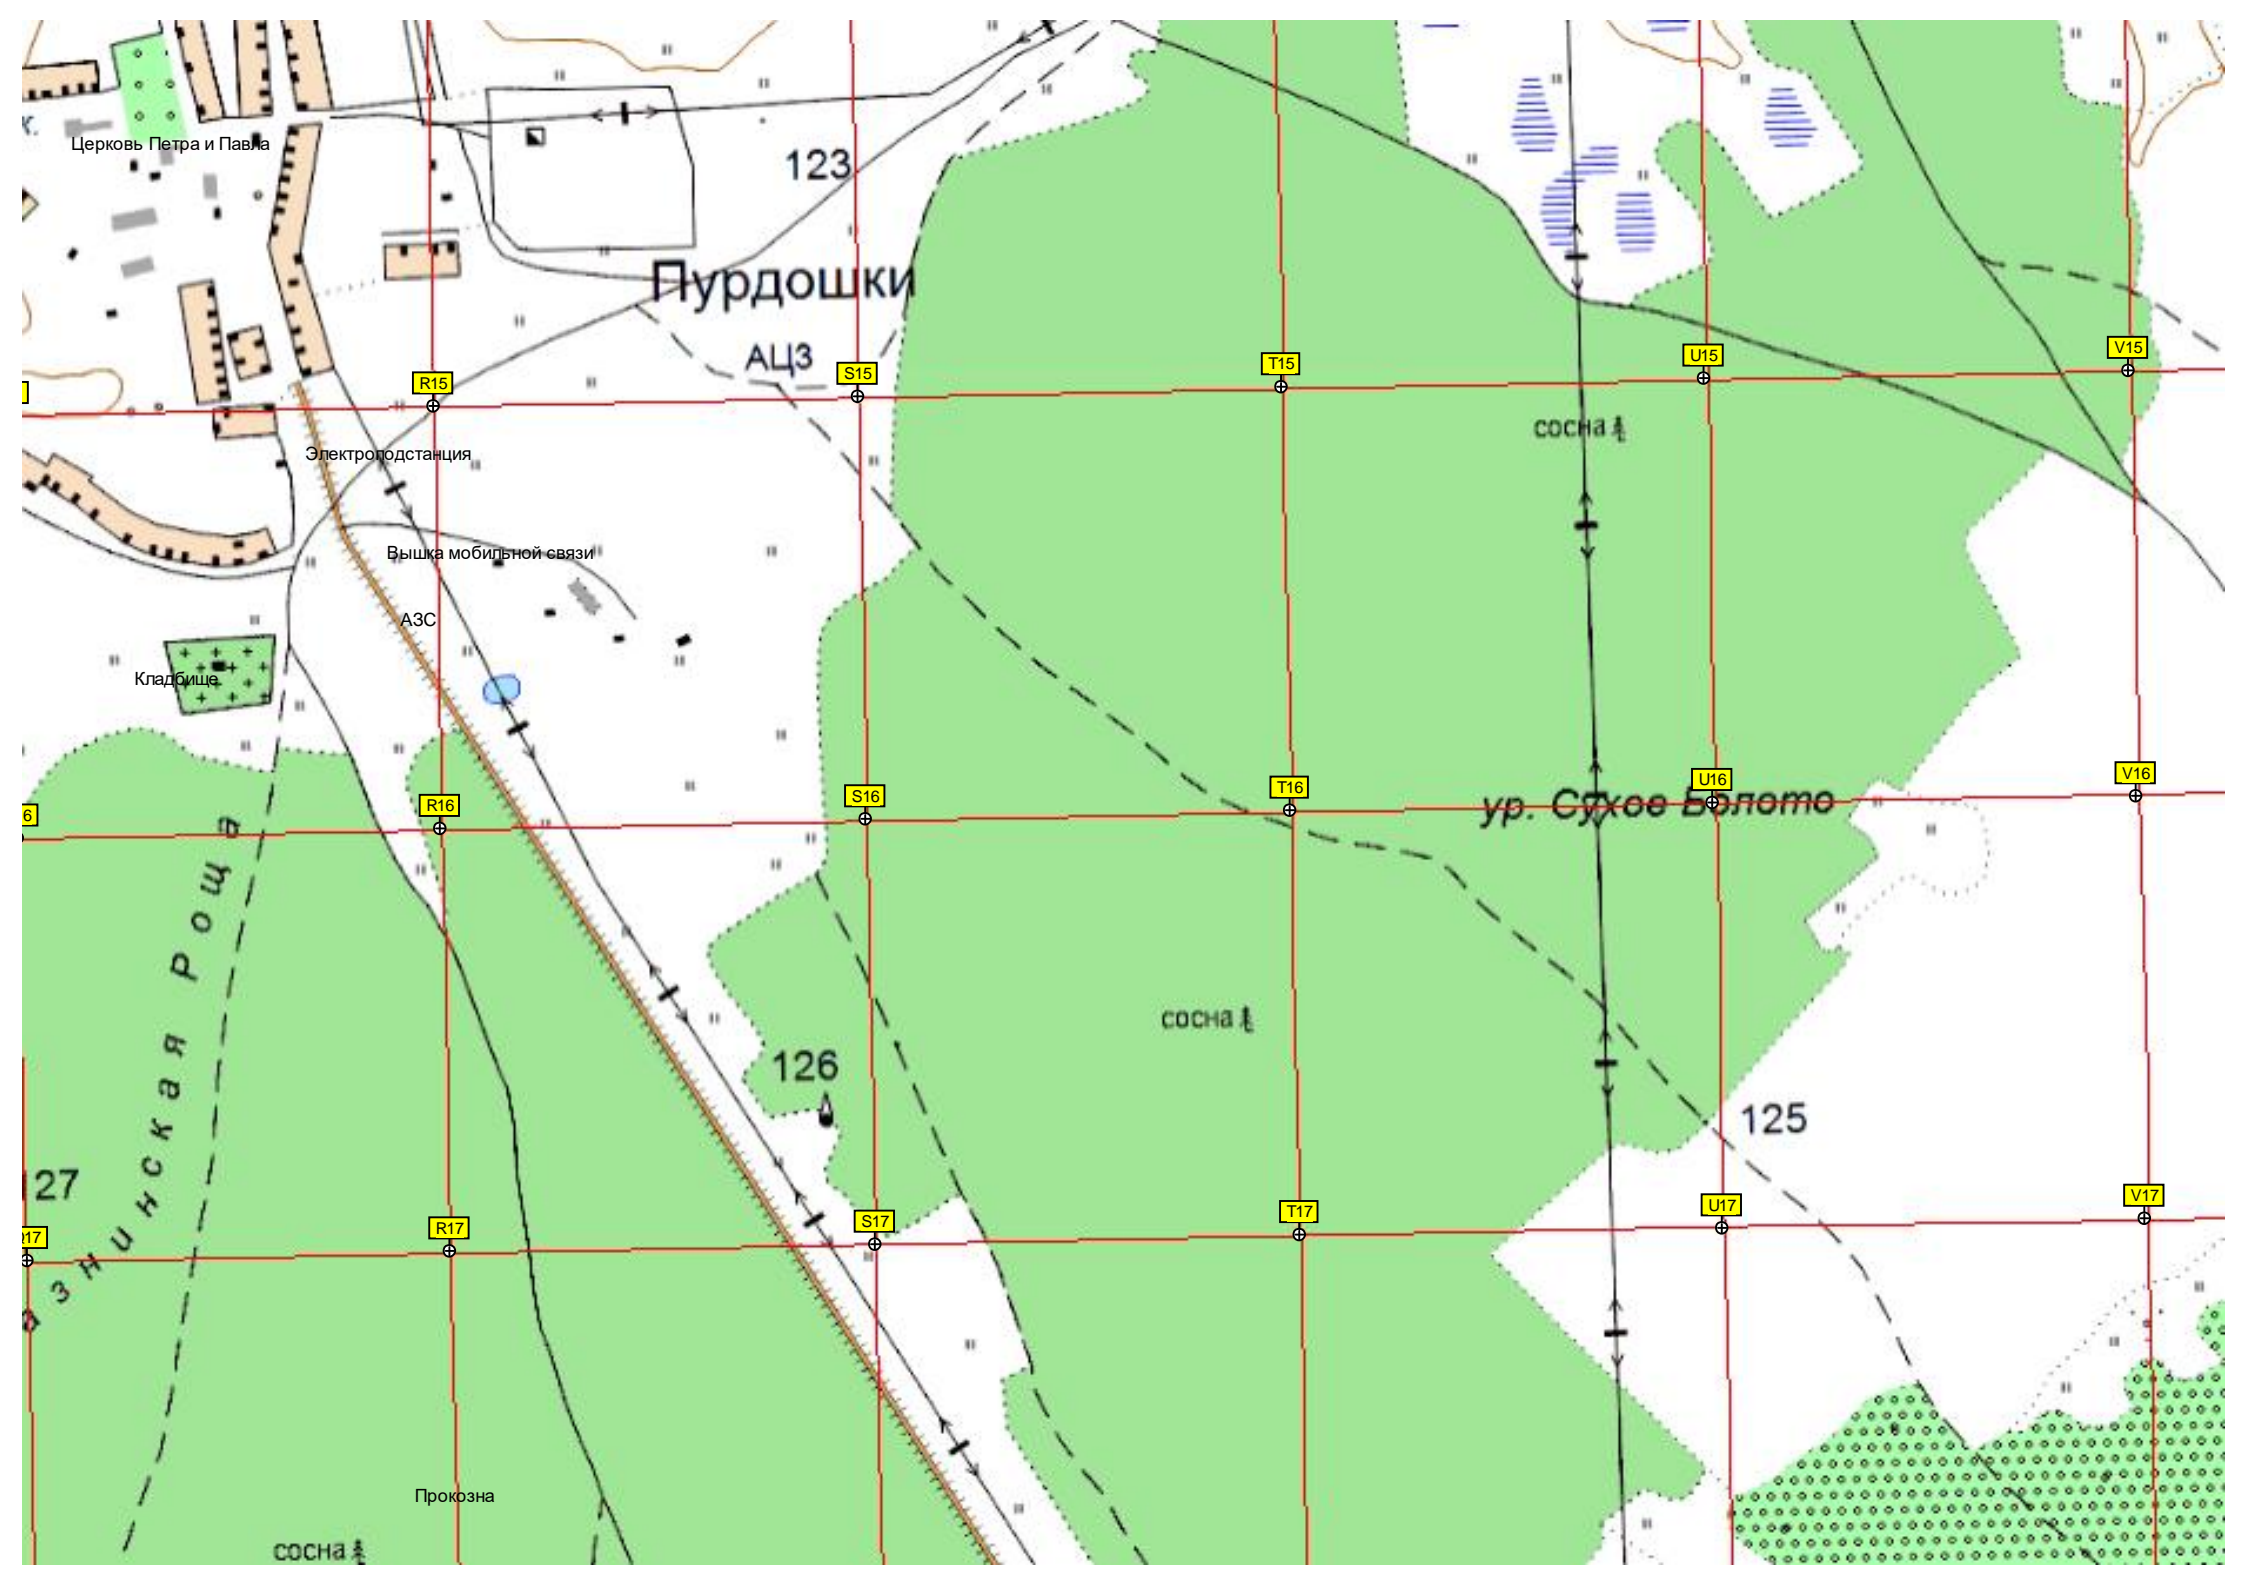

Церковь Петра и Павла

123

Пурдошки

АЦЗ

R15

S15

T15

U15

V15

Электроподстанция

сосна

Вышка мобильной связи

АЗС

Кладбище

R16

S16

T16

U16

V16

ур. Сухое Болото

27

R17

S17

T17

U17

V17

126

125

сосна

Прокозна

сосна

Дзгинская Роща