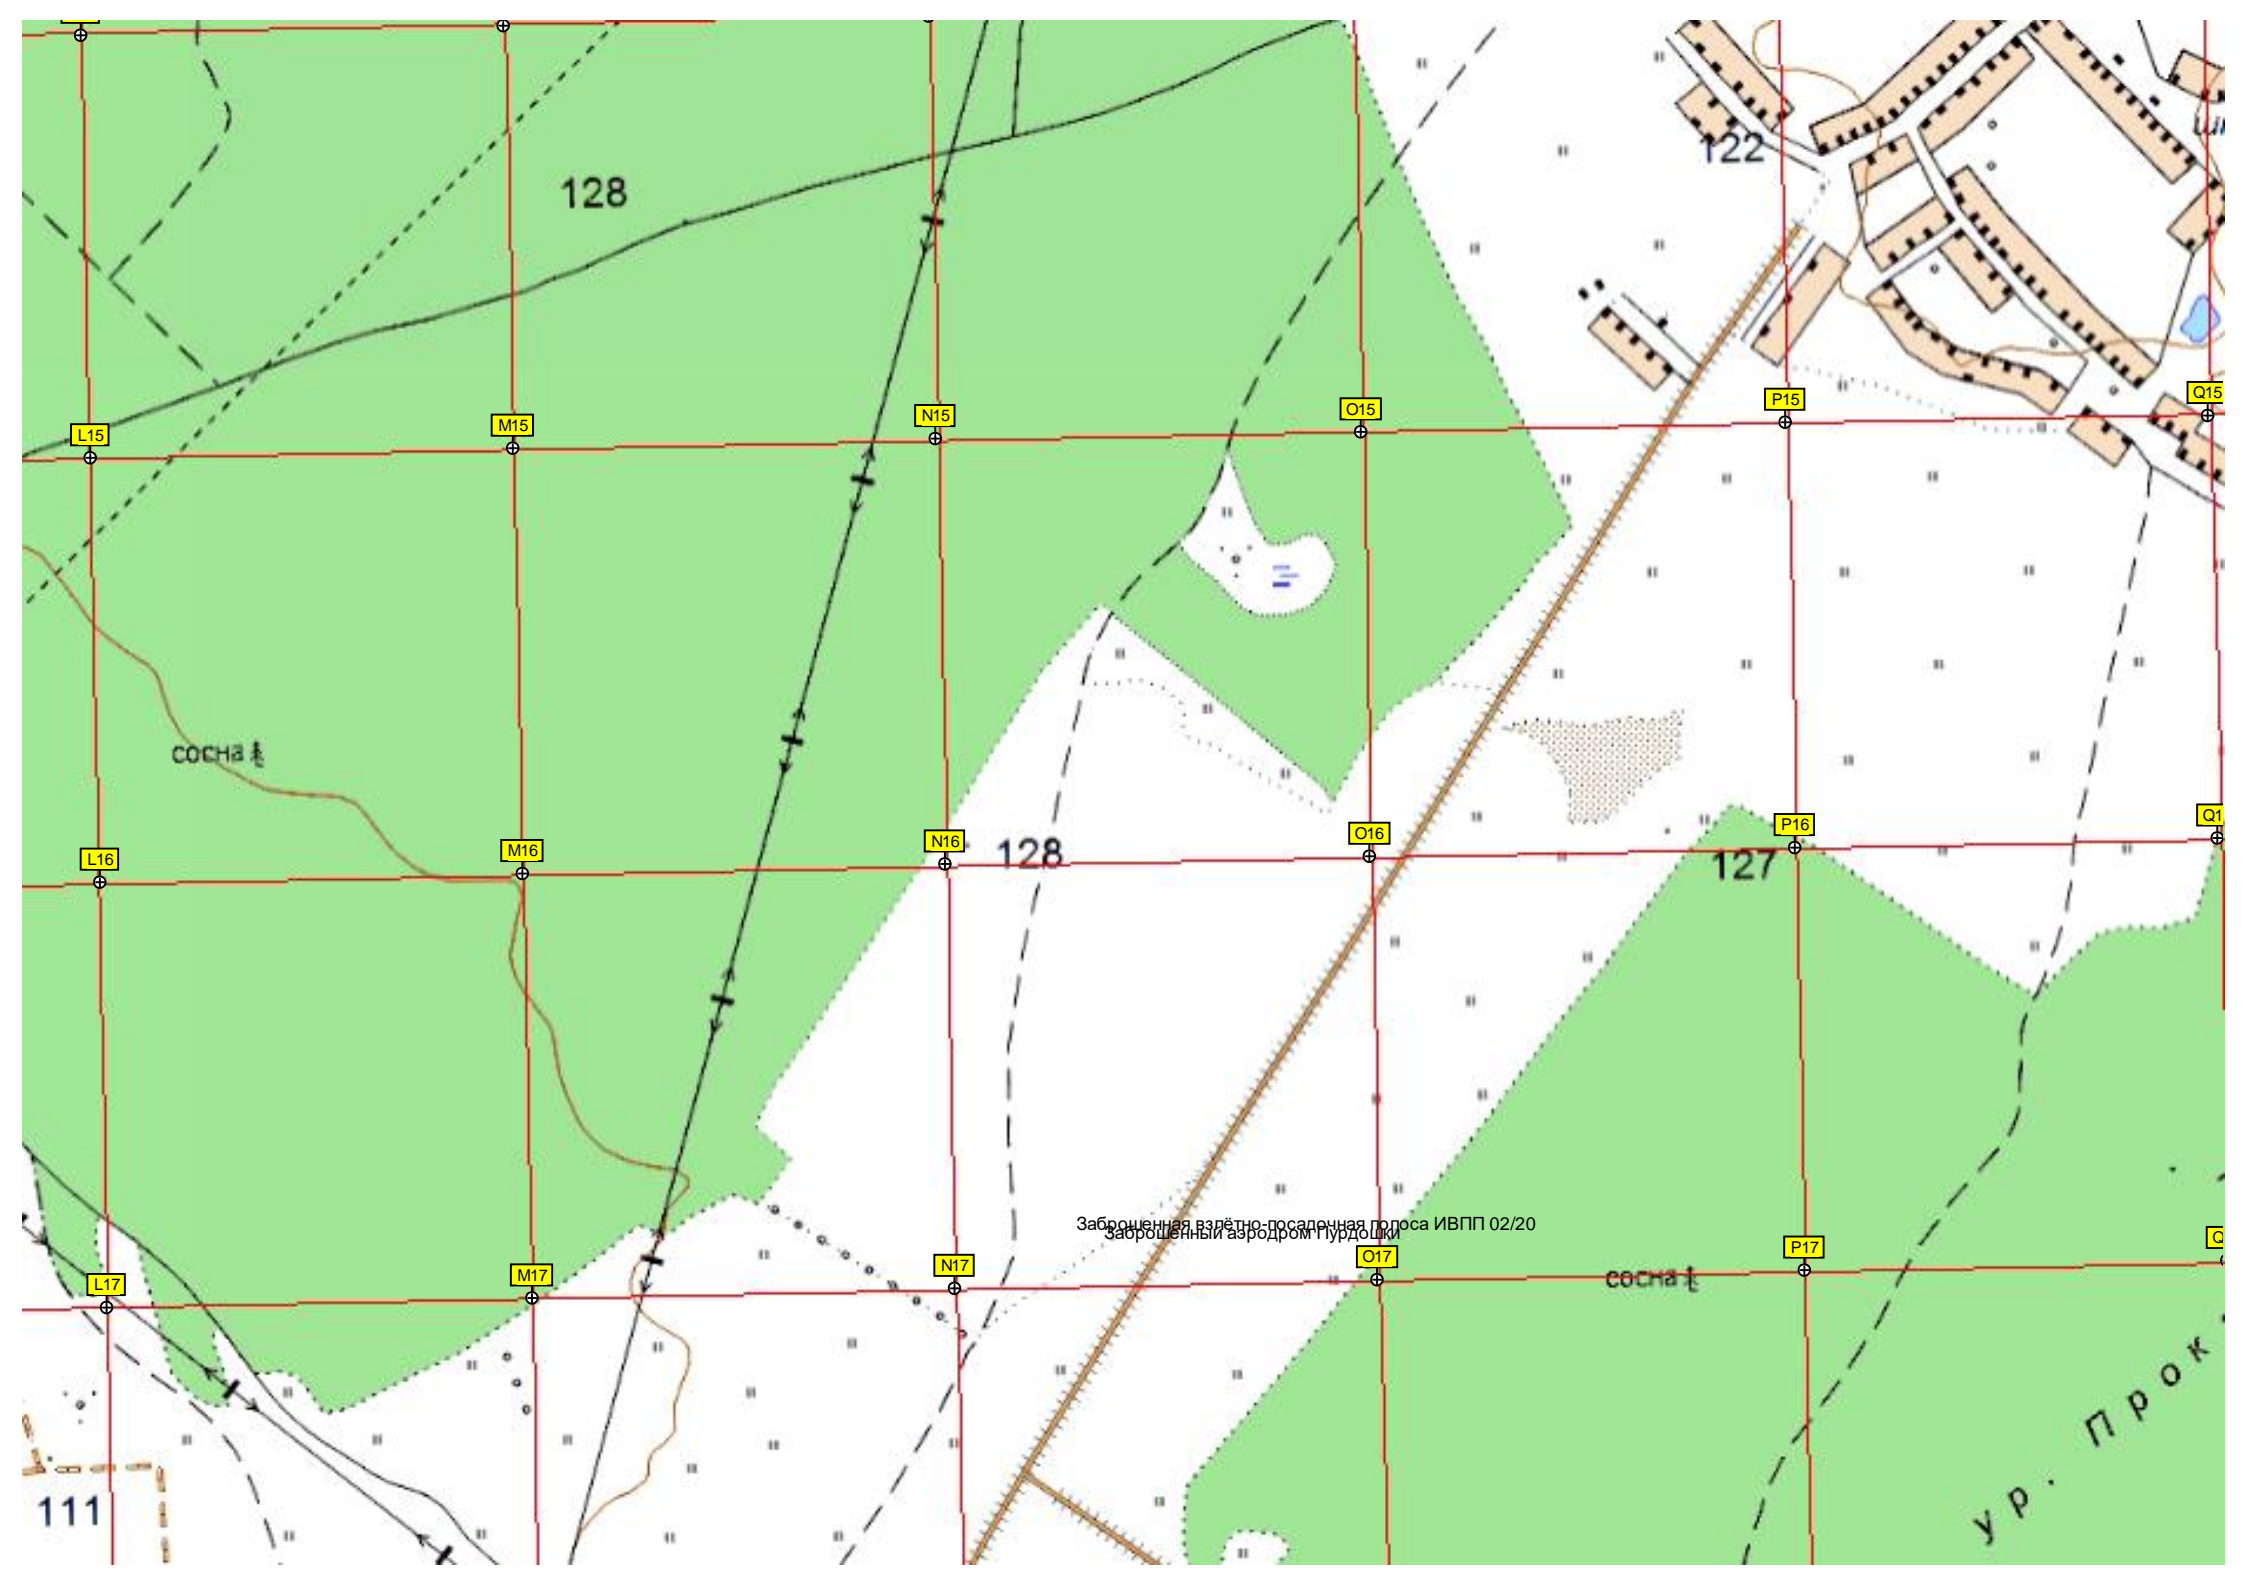

128

122

L15

M15

N15

O15

P15

Q15

сосна

L16

M16

N16

128

O16

P16

Q16

127

Заброшенная взлётно-посадочная полоса ИВПП 02/20

Заброщенный аэродром Гурдовки

N17

O17

P17

Q17

сосна

111

ур. Прок