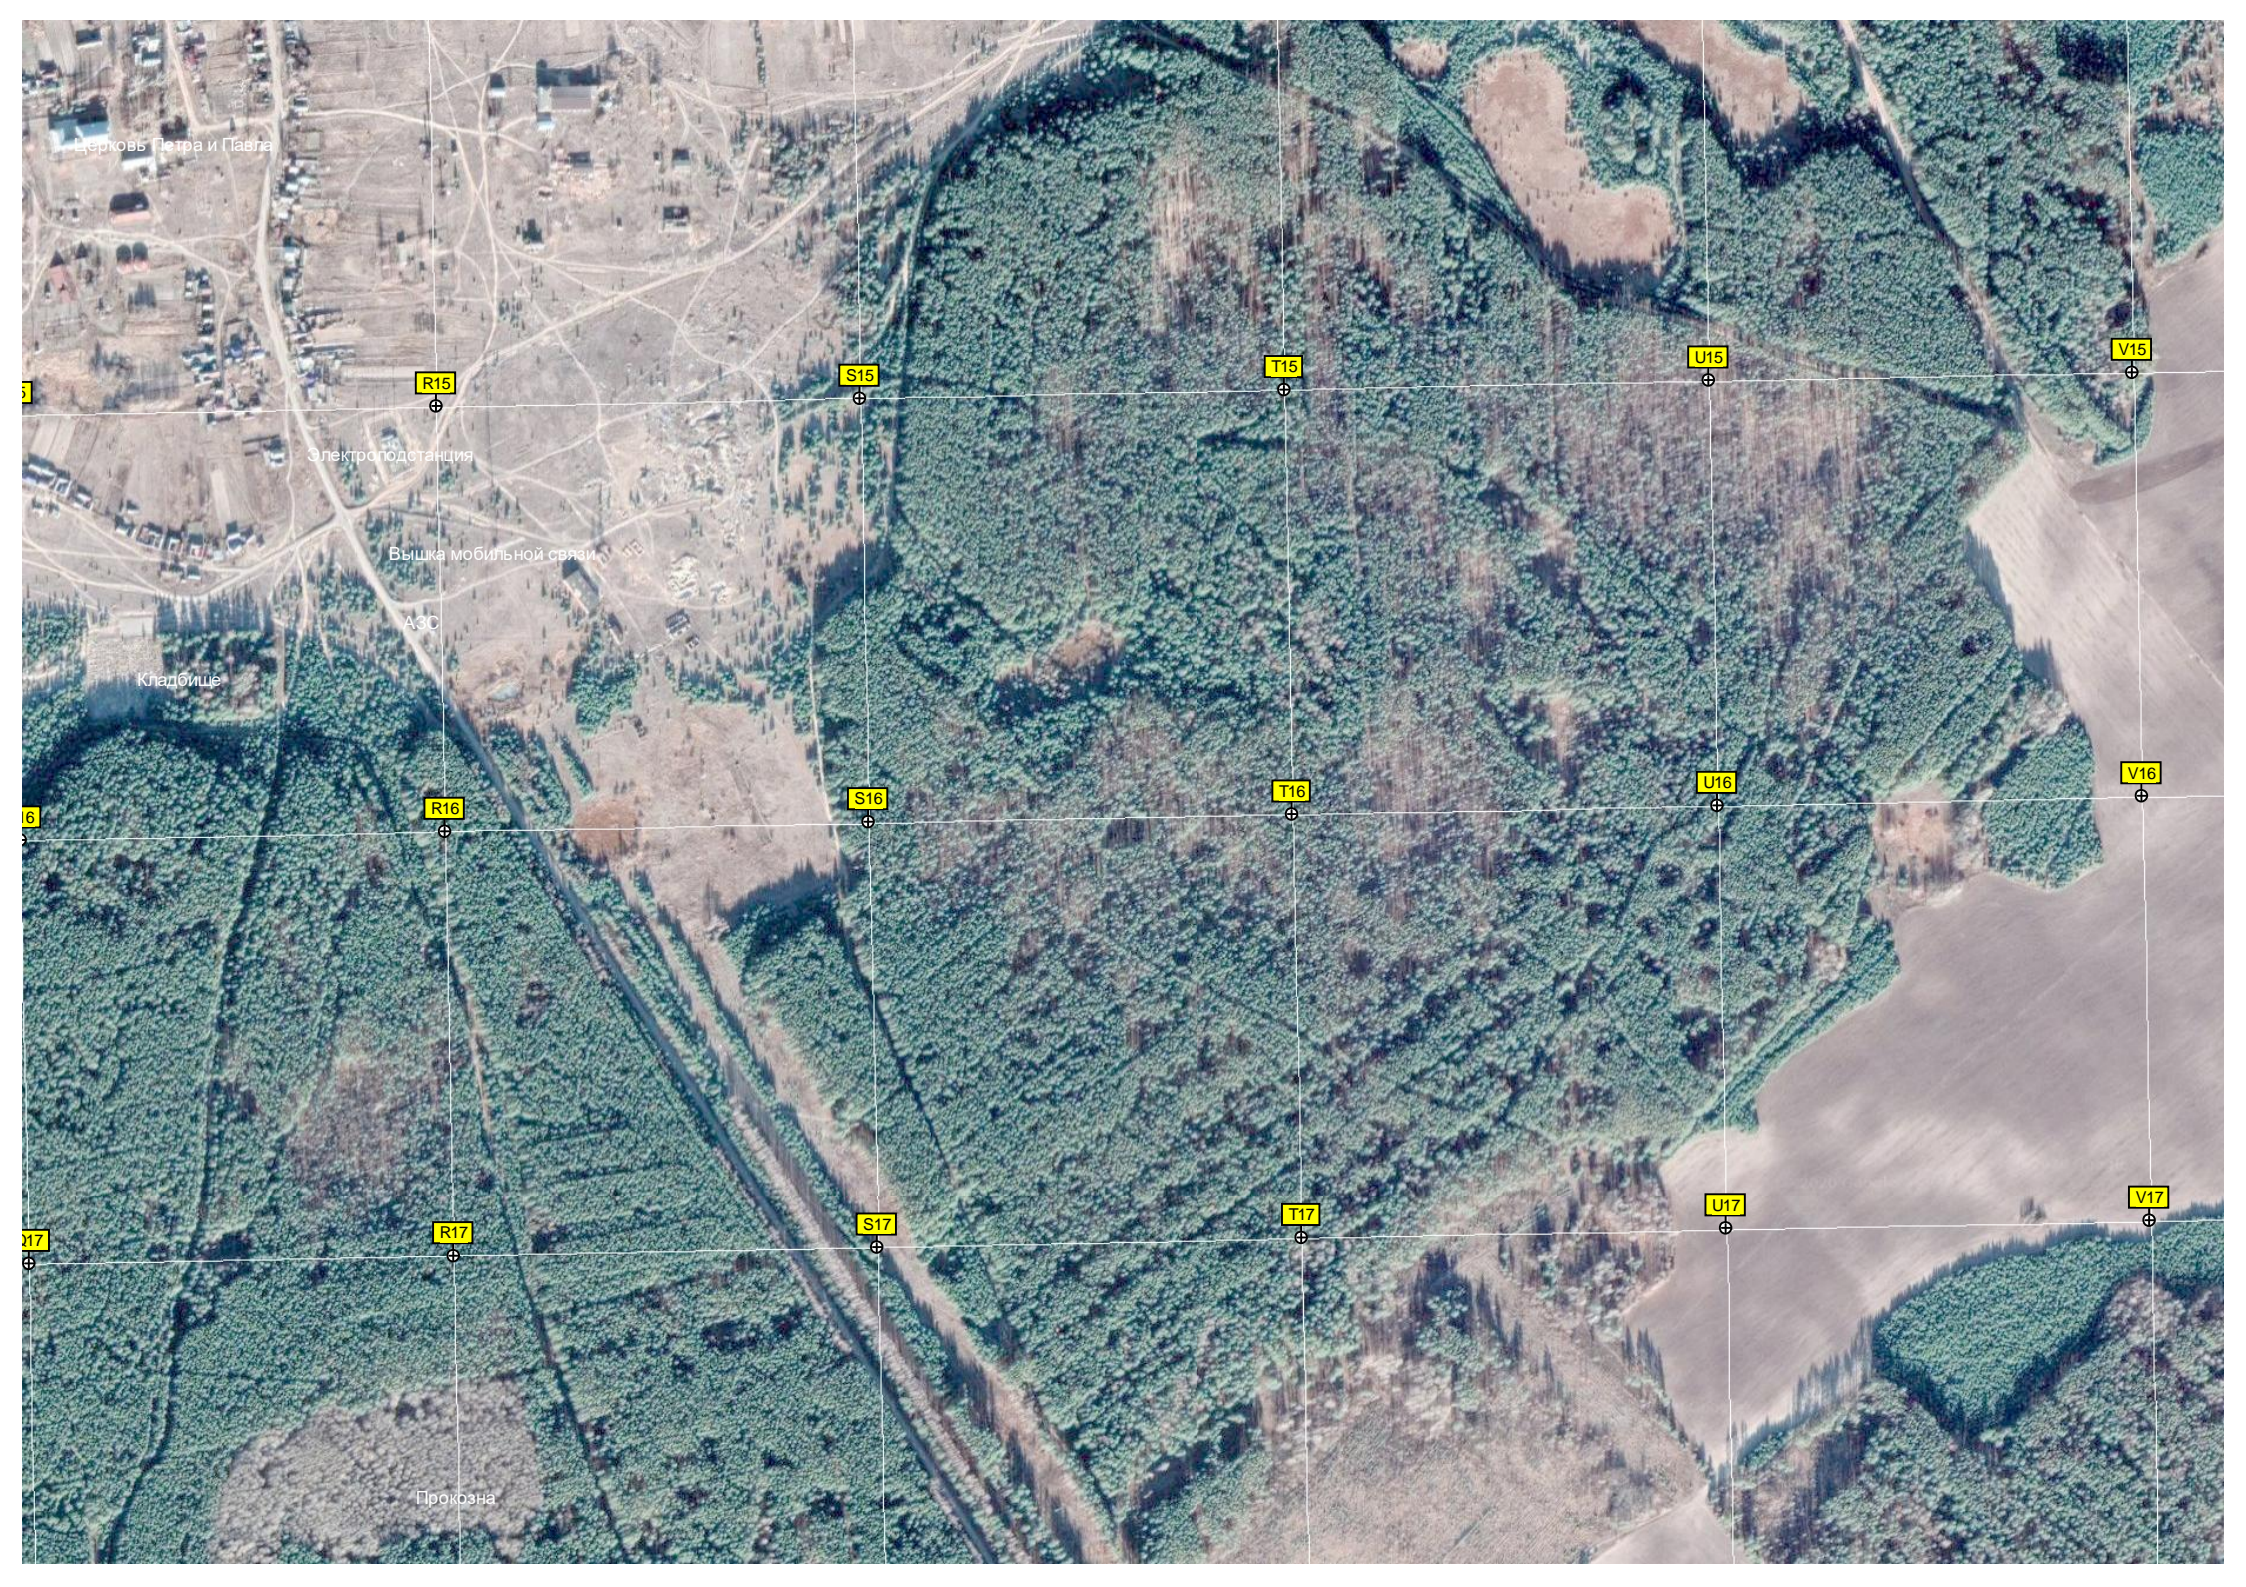

Заброшенная взлётно-посадочная полоса ИВПП 02/20
Заброшенный аэродром Пурлошки

Деревья Петра и Павла

Электроподстанция

Вышка мобильной связи

АЭС

Кладбище

Прокözна

R15