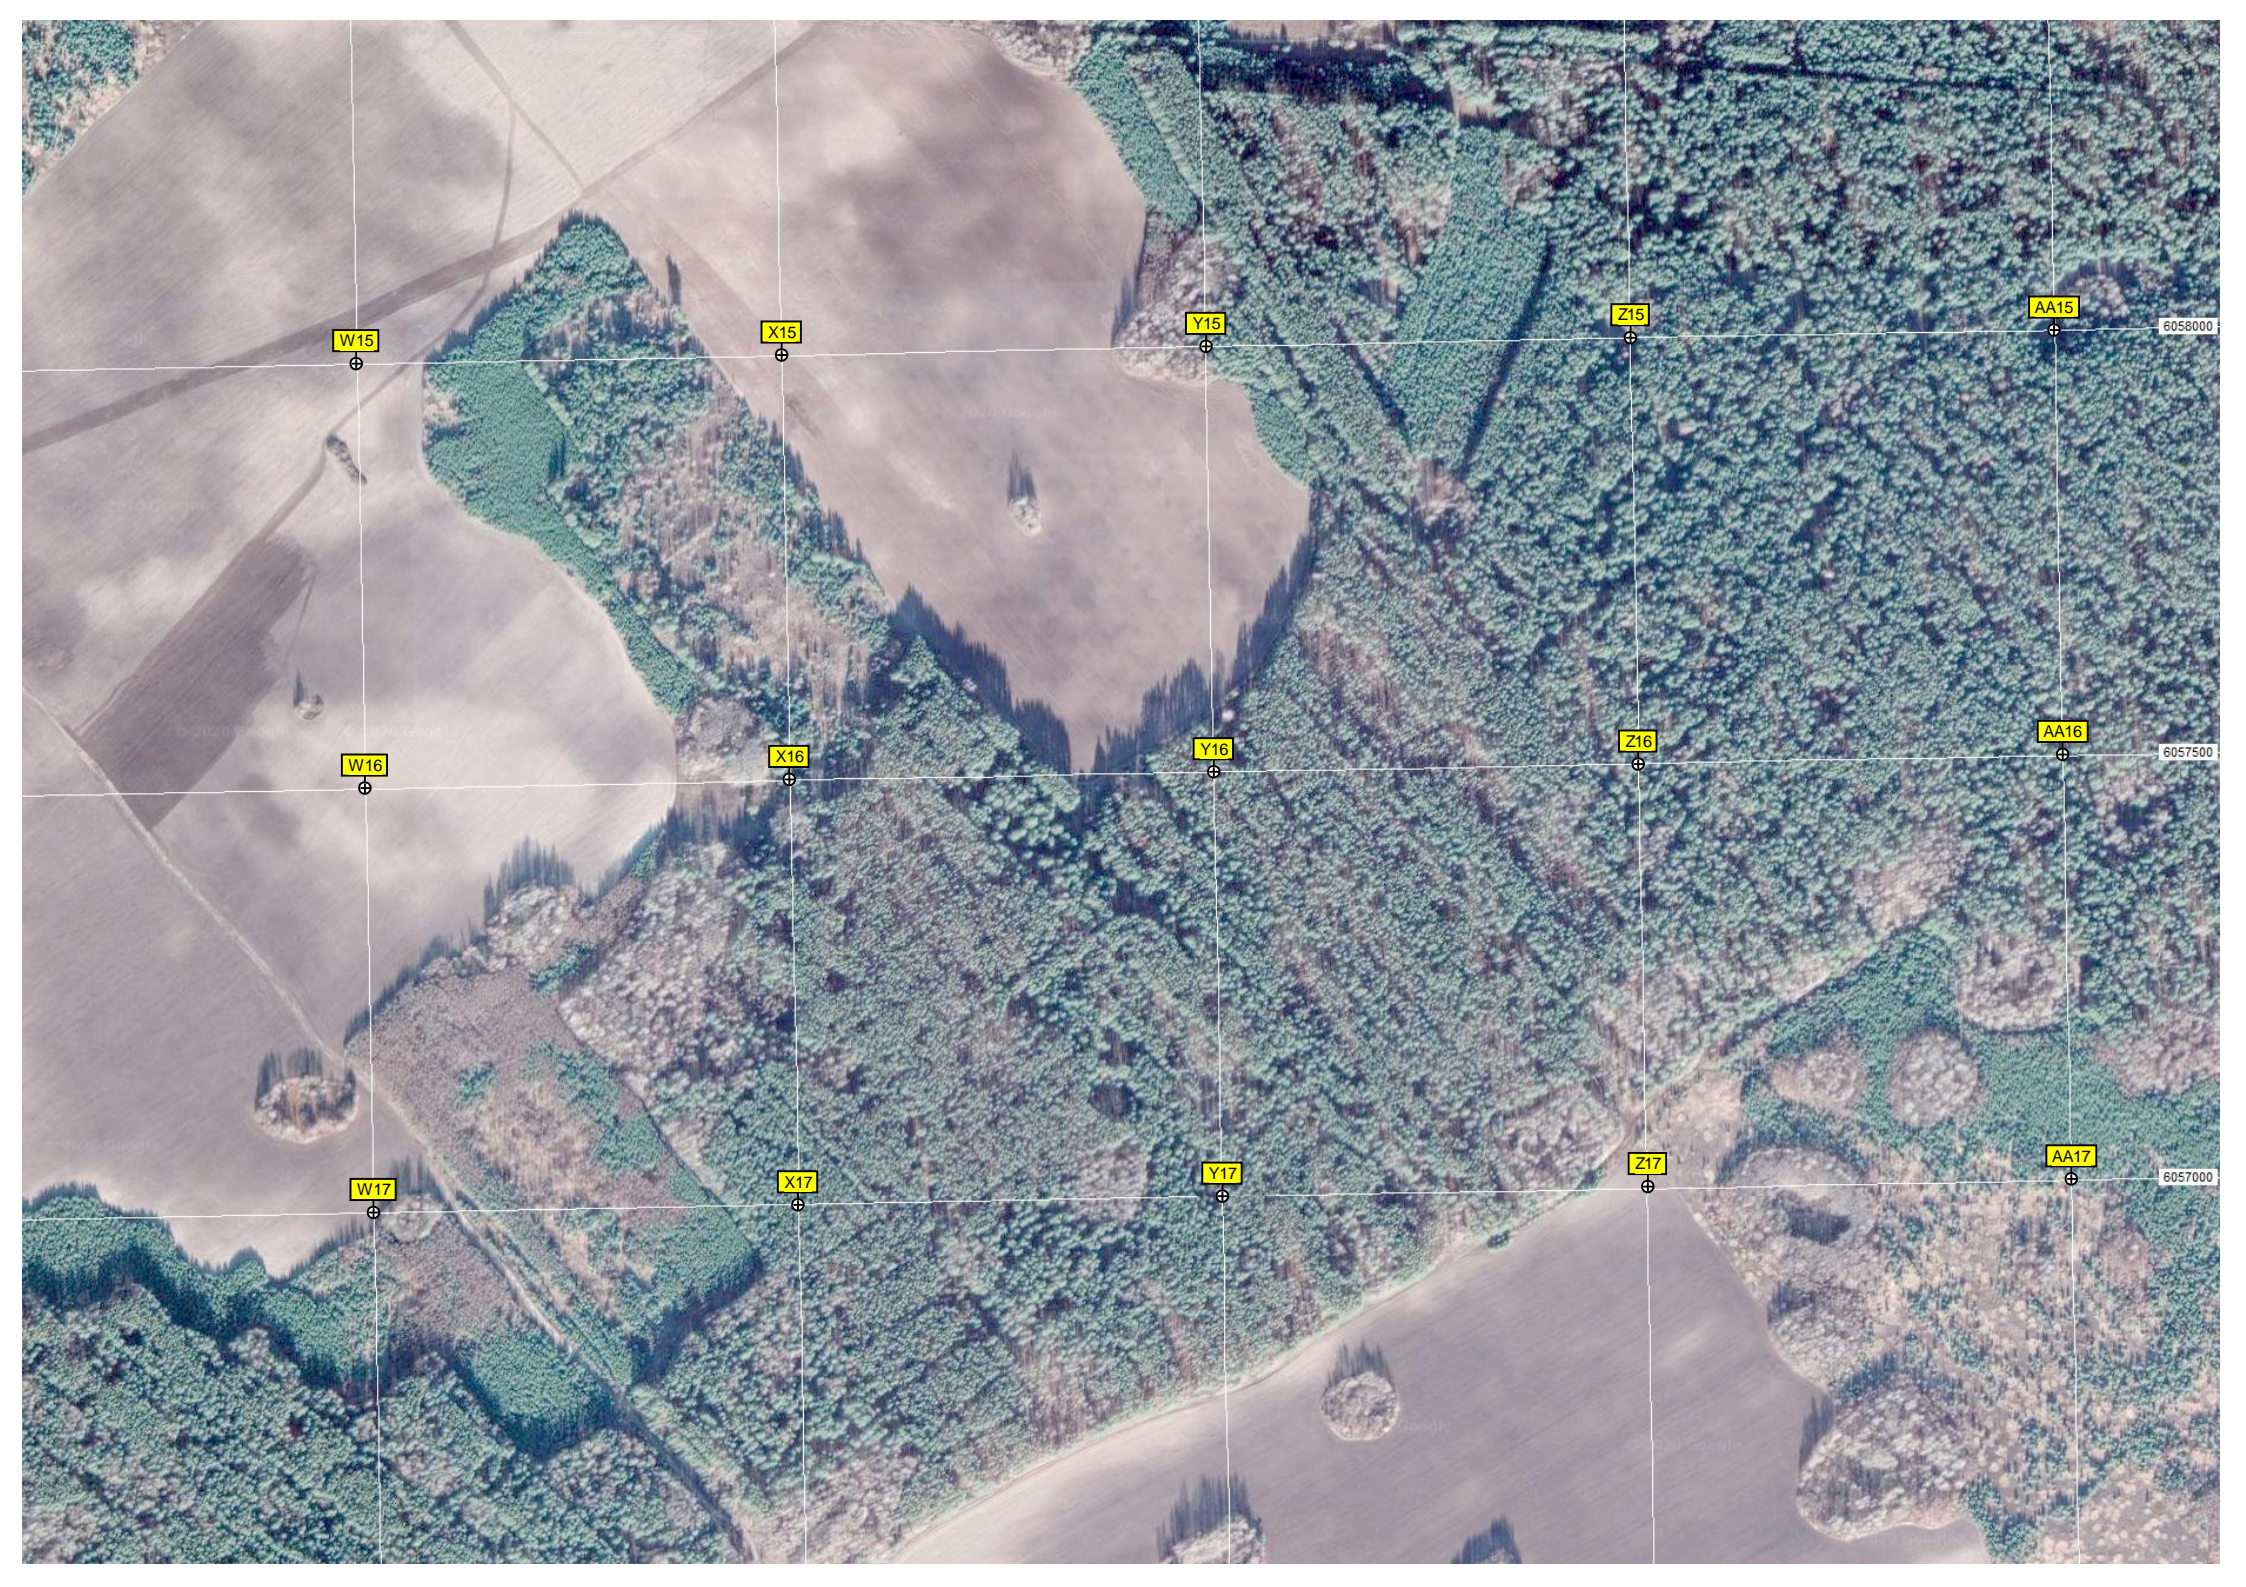

W15

X15

Y15

Z15

AA15

6058000

W16

X16

Y16

Z16

AA16

6057500

W17

X17

Y17

Z17

AA17

6057000