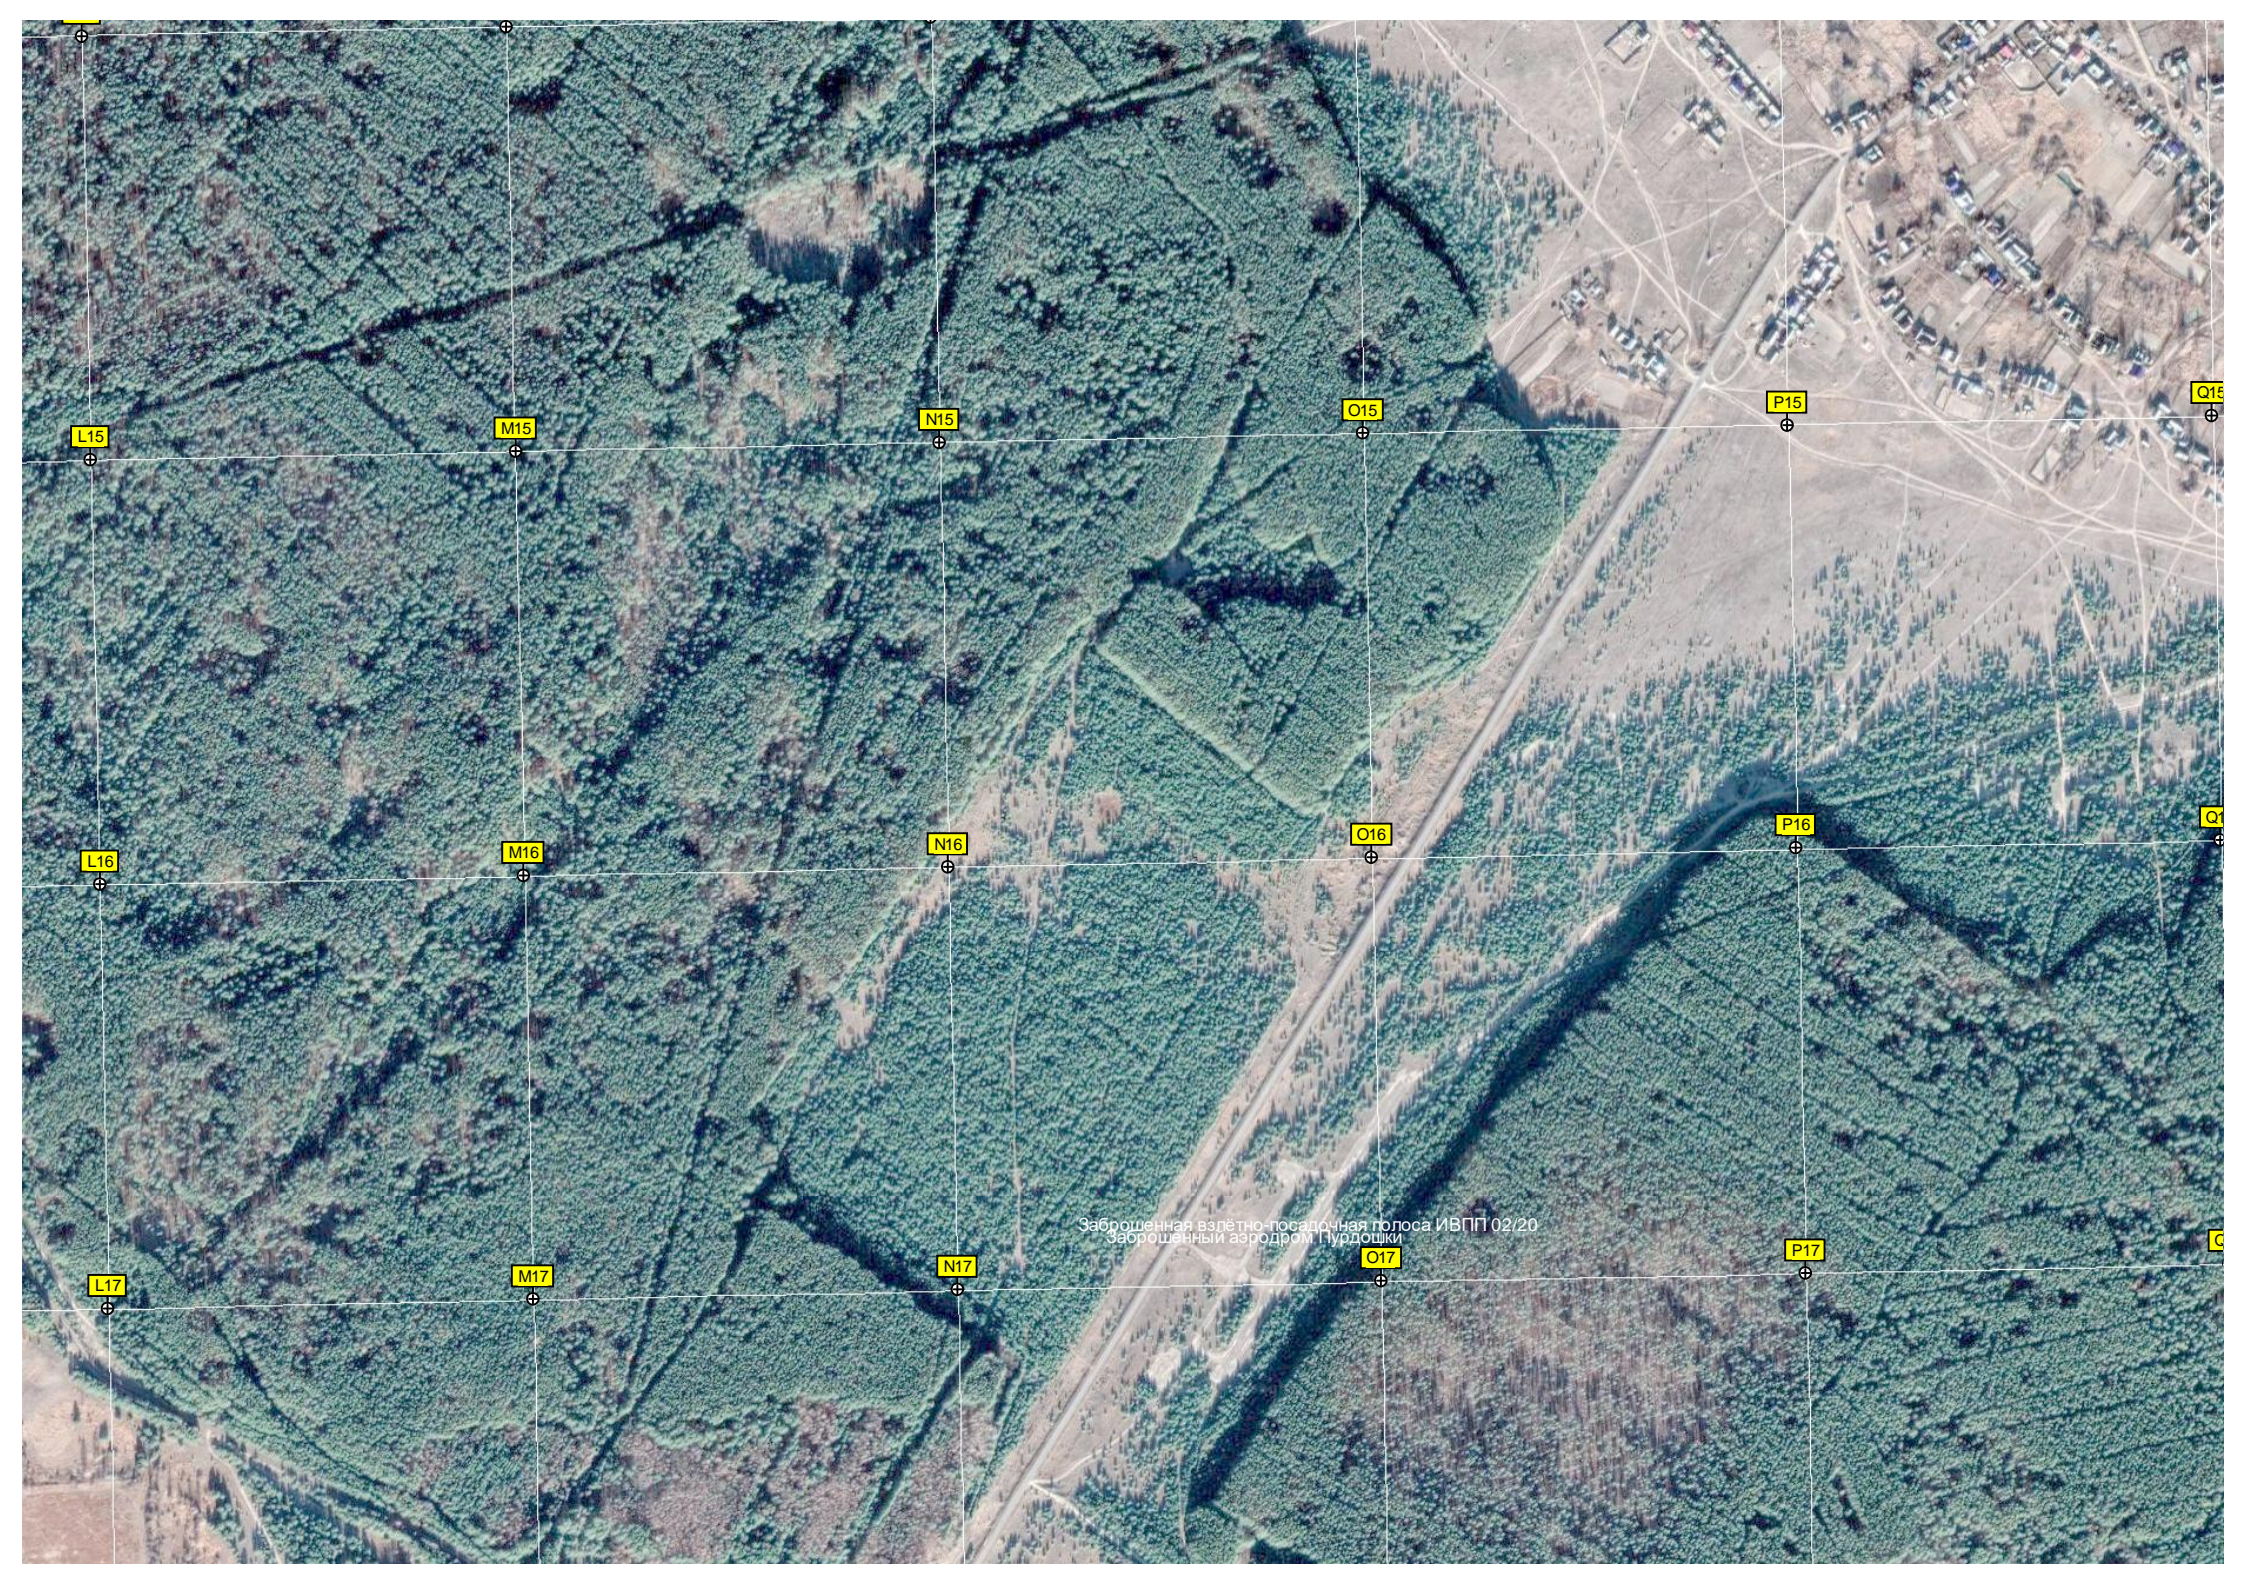

L15

M15

N15

O15

P15

Q15

L16

M16

N16

O16

P16

Q16

L17

M17

N17

O17

P17

Q17

Заброшенная взлётно-посадочная полоса ИВПП 02/20
Заброшенный аэродром Пурлошки