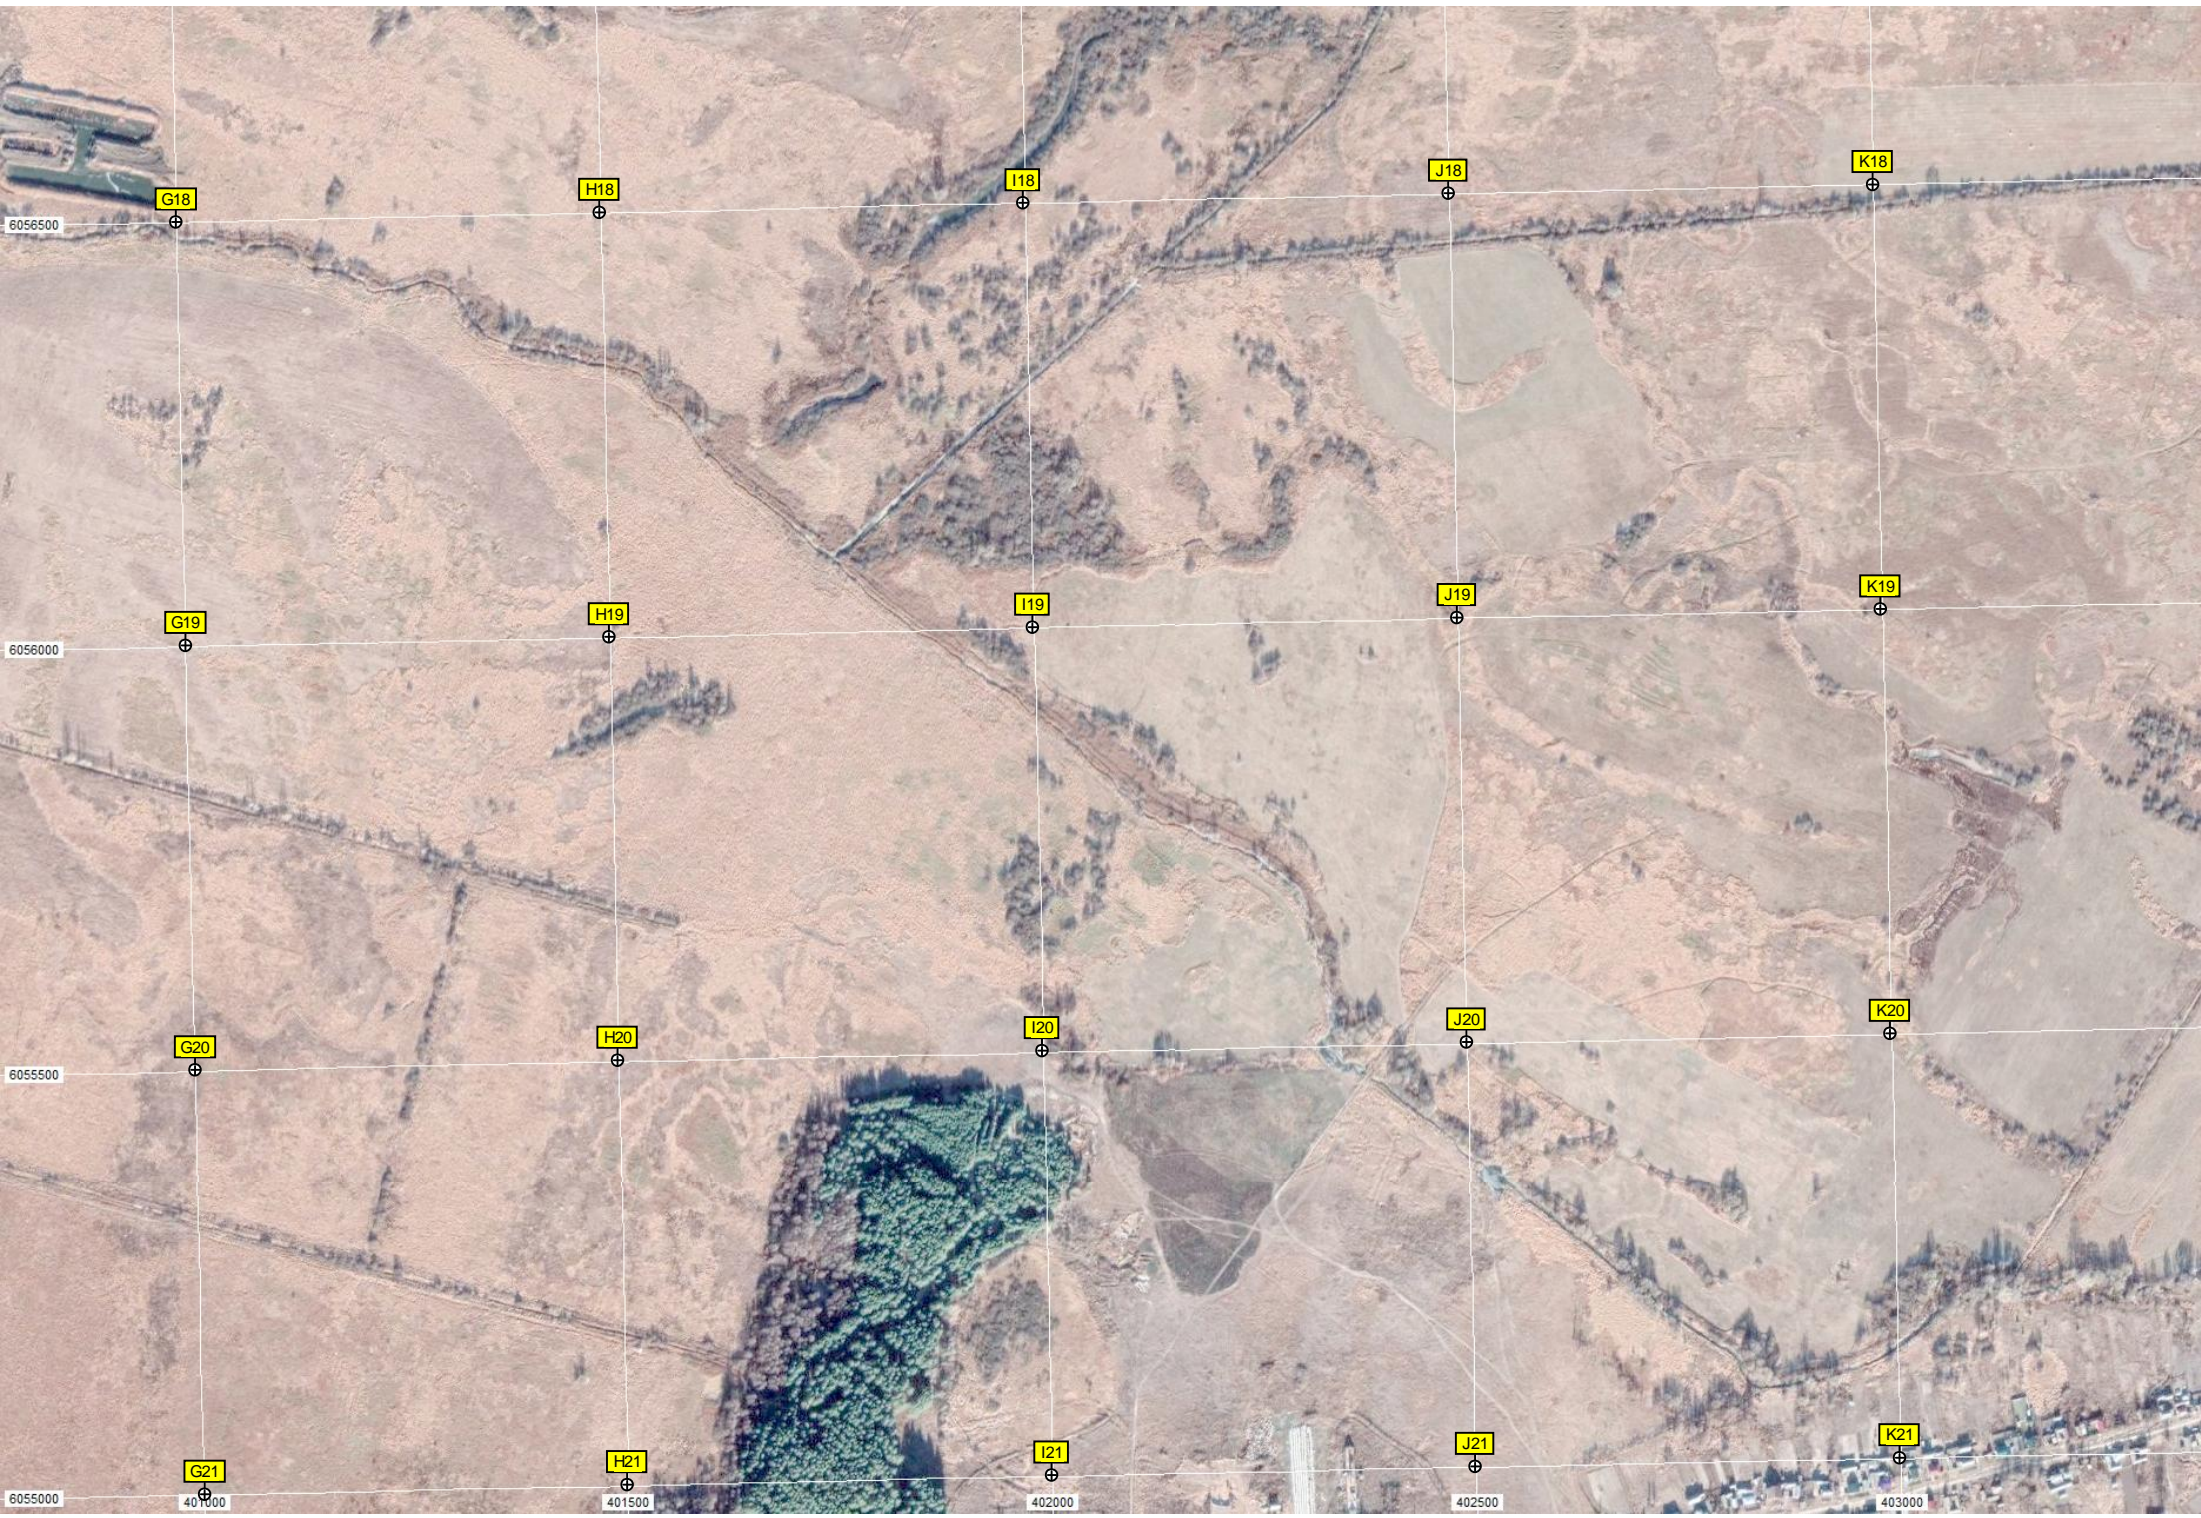

G18

H18

I18

J18

K18

G19

H19

I19

J19

K19

G20

H20

I20

J20

K20

G21

H21

I21

J21

K21