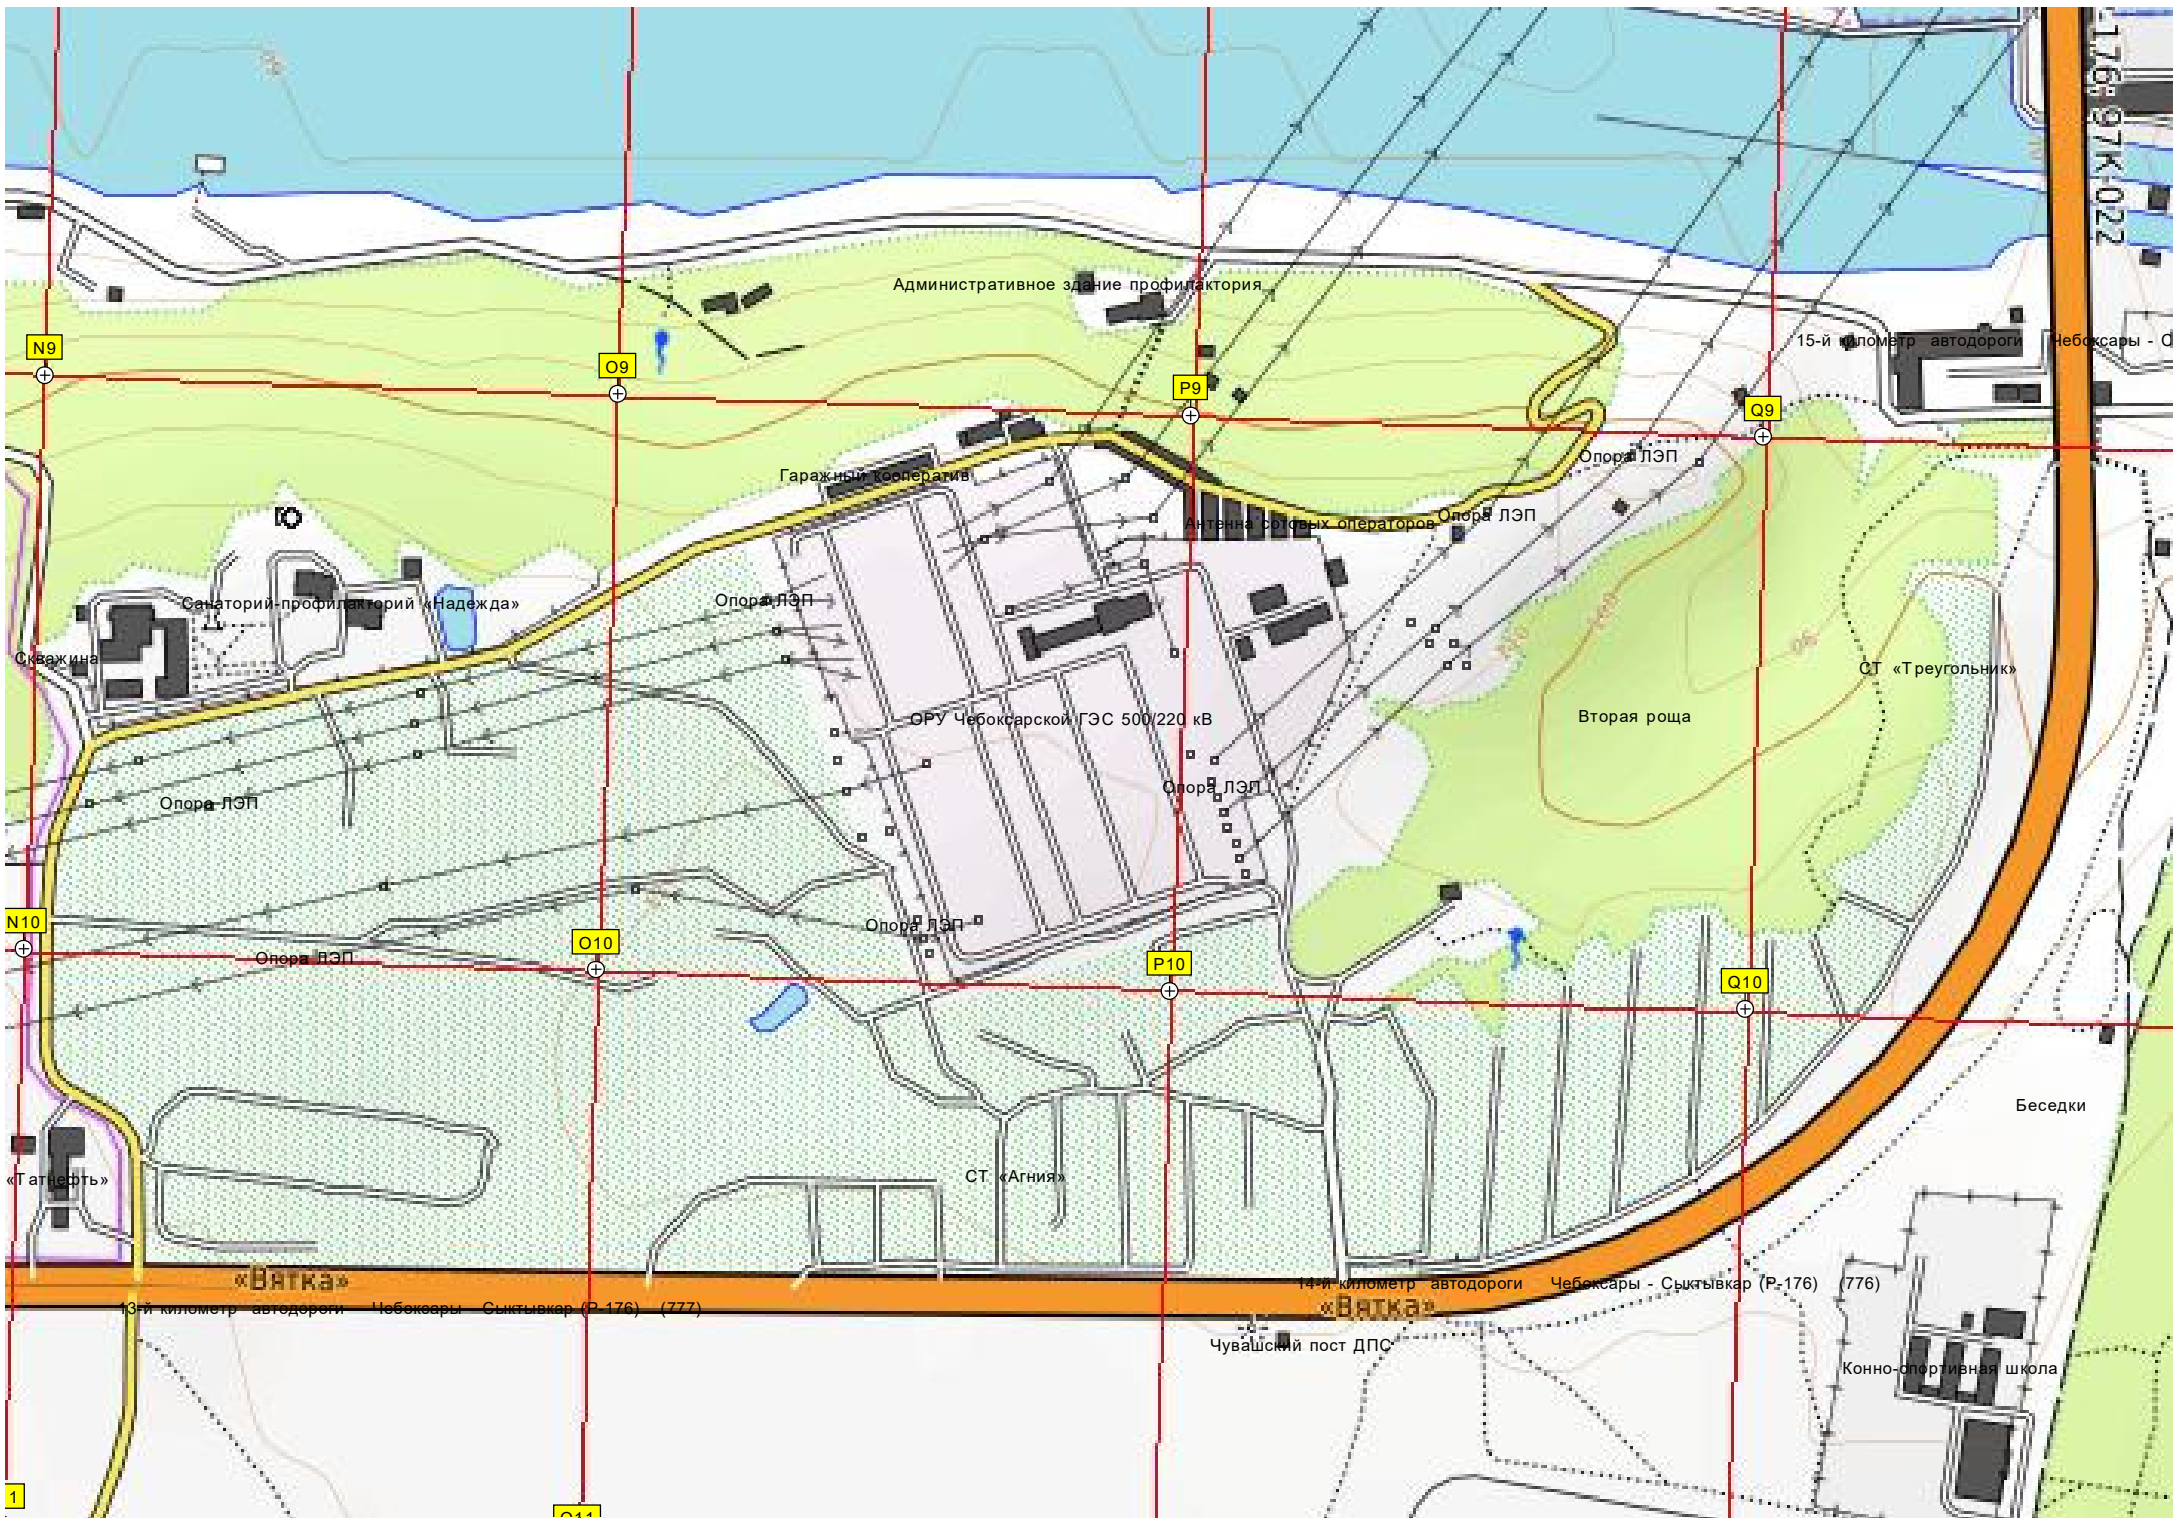

Административное здание профилактория

15-й километр автодороги Чебоксары - Сыктывкар

176 97К-022

Гаражный кооператив

Опора ЛЭП

Антенна радиосвязи операторов

Опора ЛЭП

Санаторий-профилакторий «Надежда»

СТ «Триугольник»

ОРУ Чебоксарской ГЭС 500/220 кВ

Вторая роца

Опора ЛЭП

Опора ЛЭП

Опора ЛЭП

Опора ЛЭП

Опора ЛЭП

Беседки

«Татнерть»

СТ «Агния»

«Вятка»

«Вятка»

13-й километр автодороги Чебоксары - Сыктывкар (Р-176) (777)

14-й километр автодороги Чебоксары - Сыктывкар (Р-176) (776)

Чувашский пост ДПС

Конно-спортивная школа