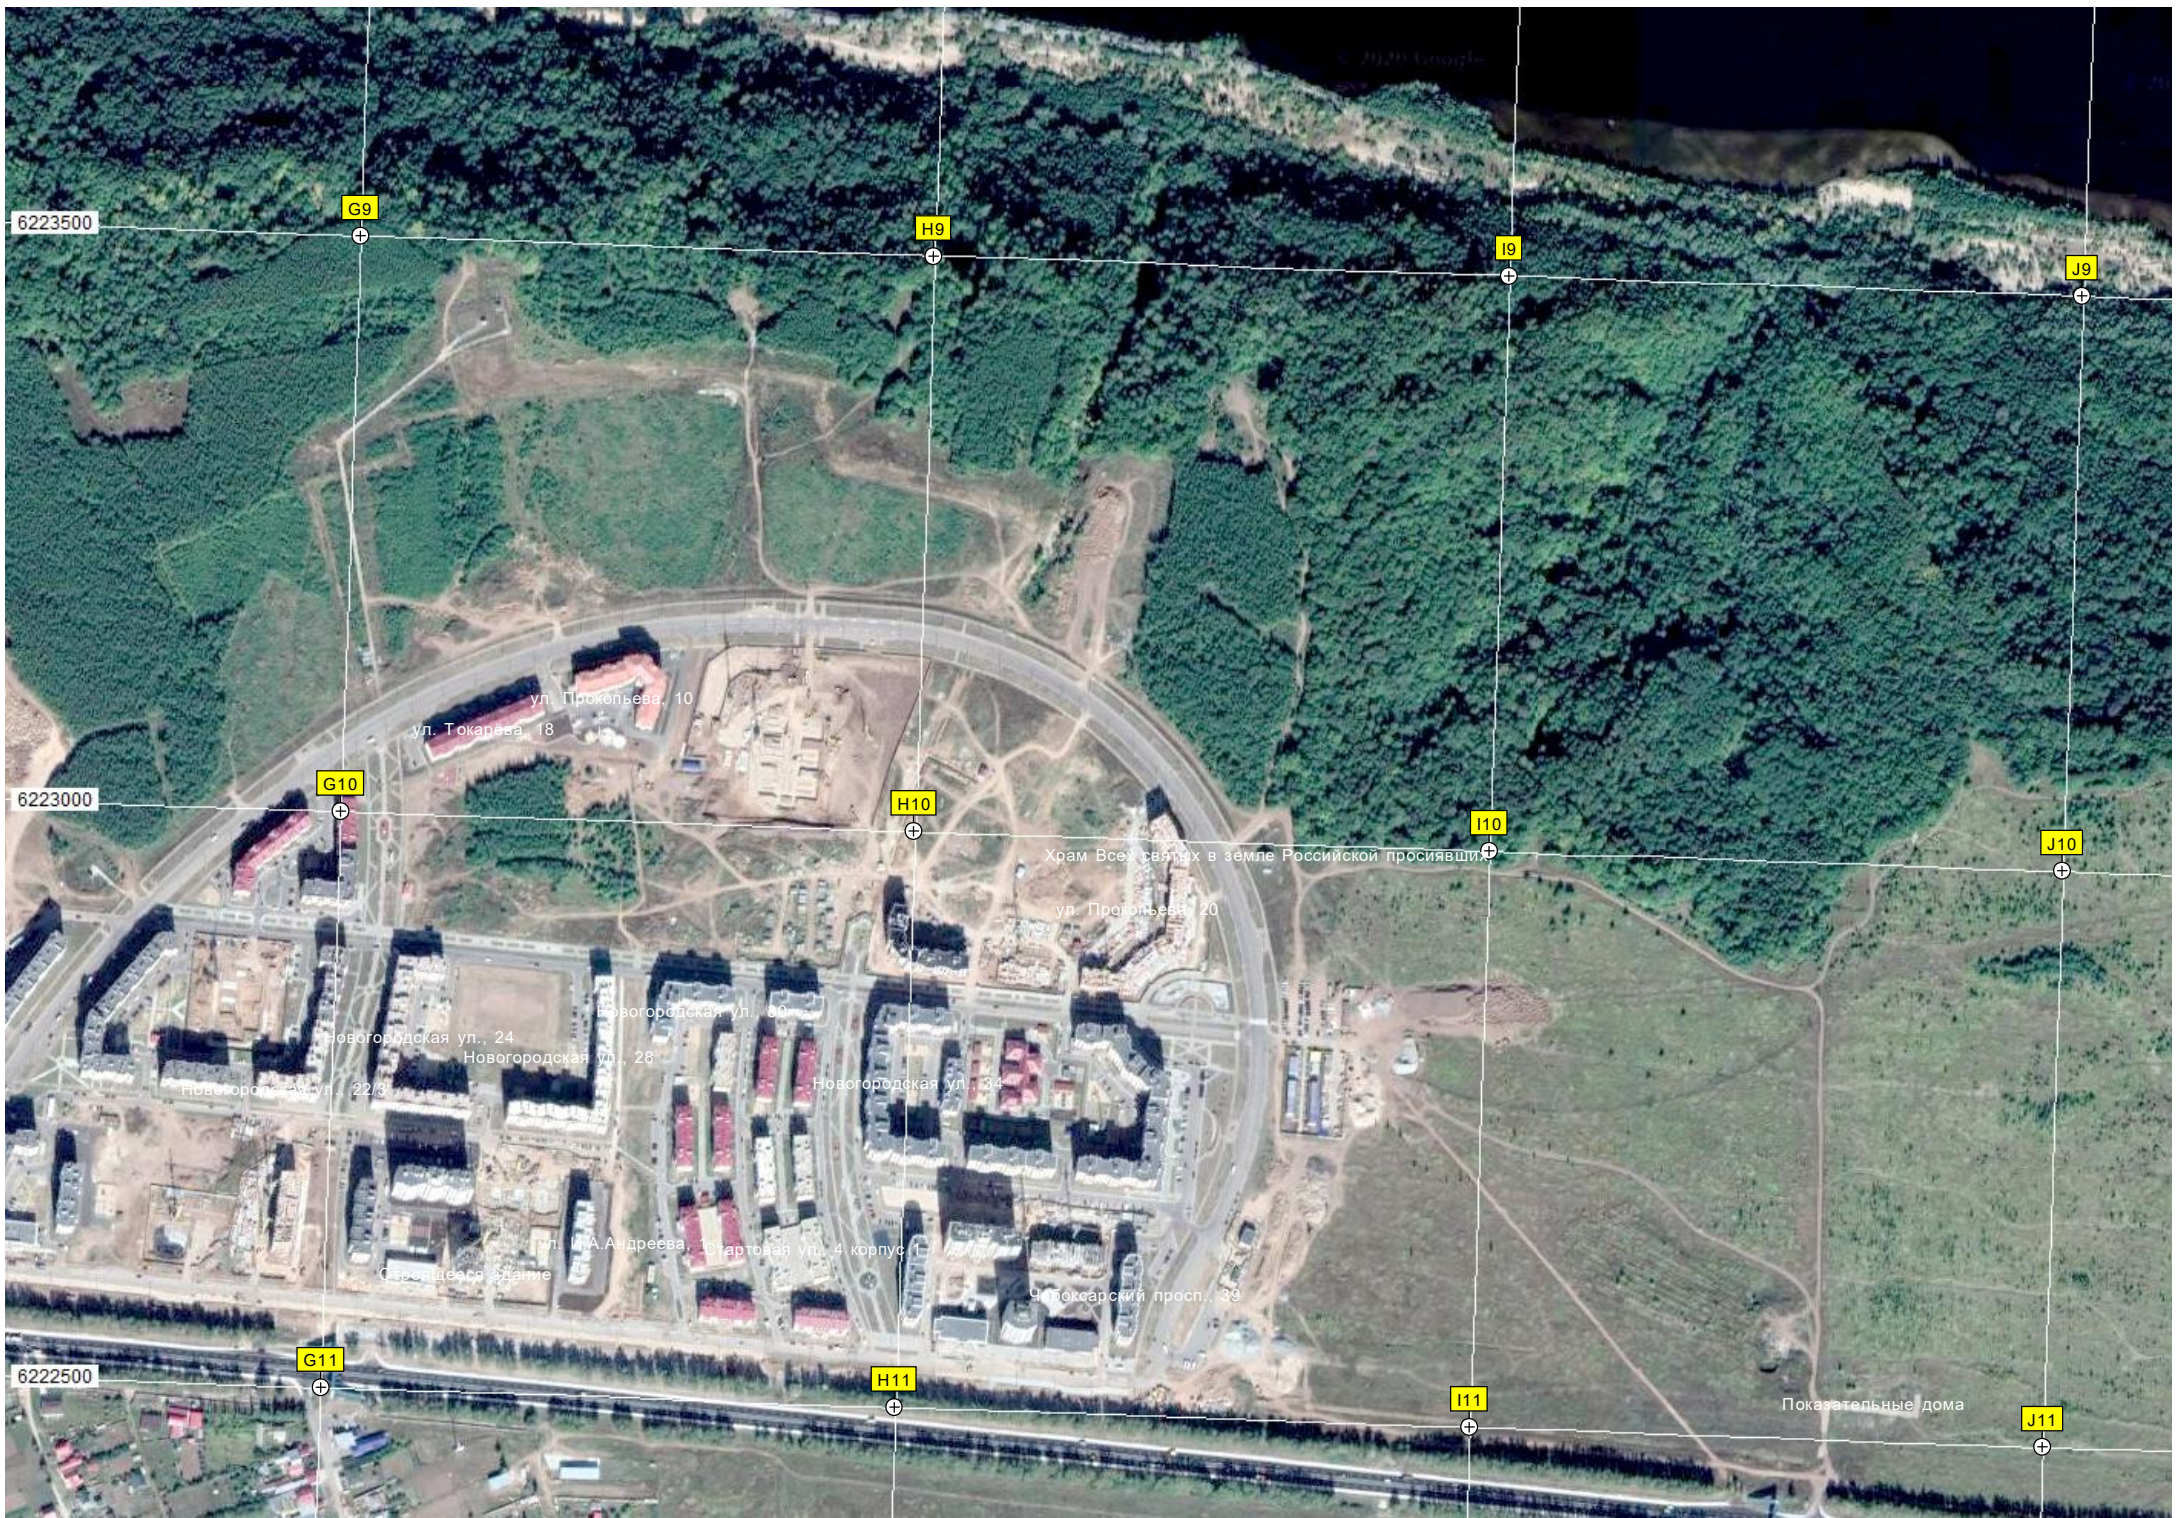

6223500

G9

H9

I9

J9

6223000

G10

H10

I10

J10

6222500

G11

H11

I11

J11

ул. Прокопьева, 10
ул. Токарева, 18

Храм Всех святых в земле Российской просиявши

ул. Пресольева, 20

Новгородская ул., 30

Новгородская ул., 24

Новгородская ул., 28

Новгородская ул., 22/3

Новгородская ул., 34

ул. И.А. Андреева, 1
Стартовая ул., 4 корпус
Смешанное здание

Чапковский просп., 39

Показательные дома