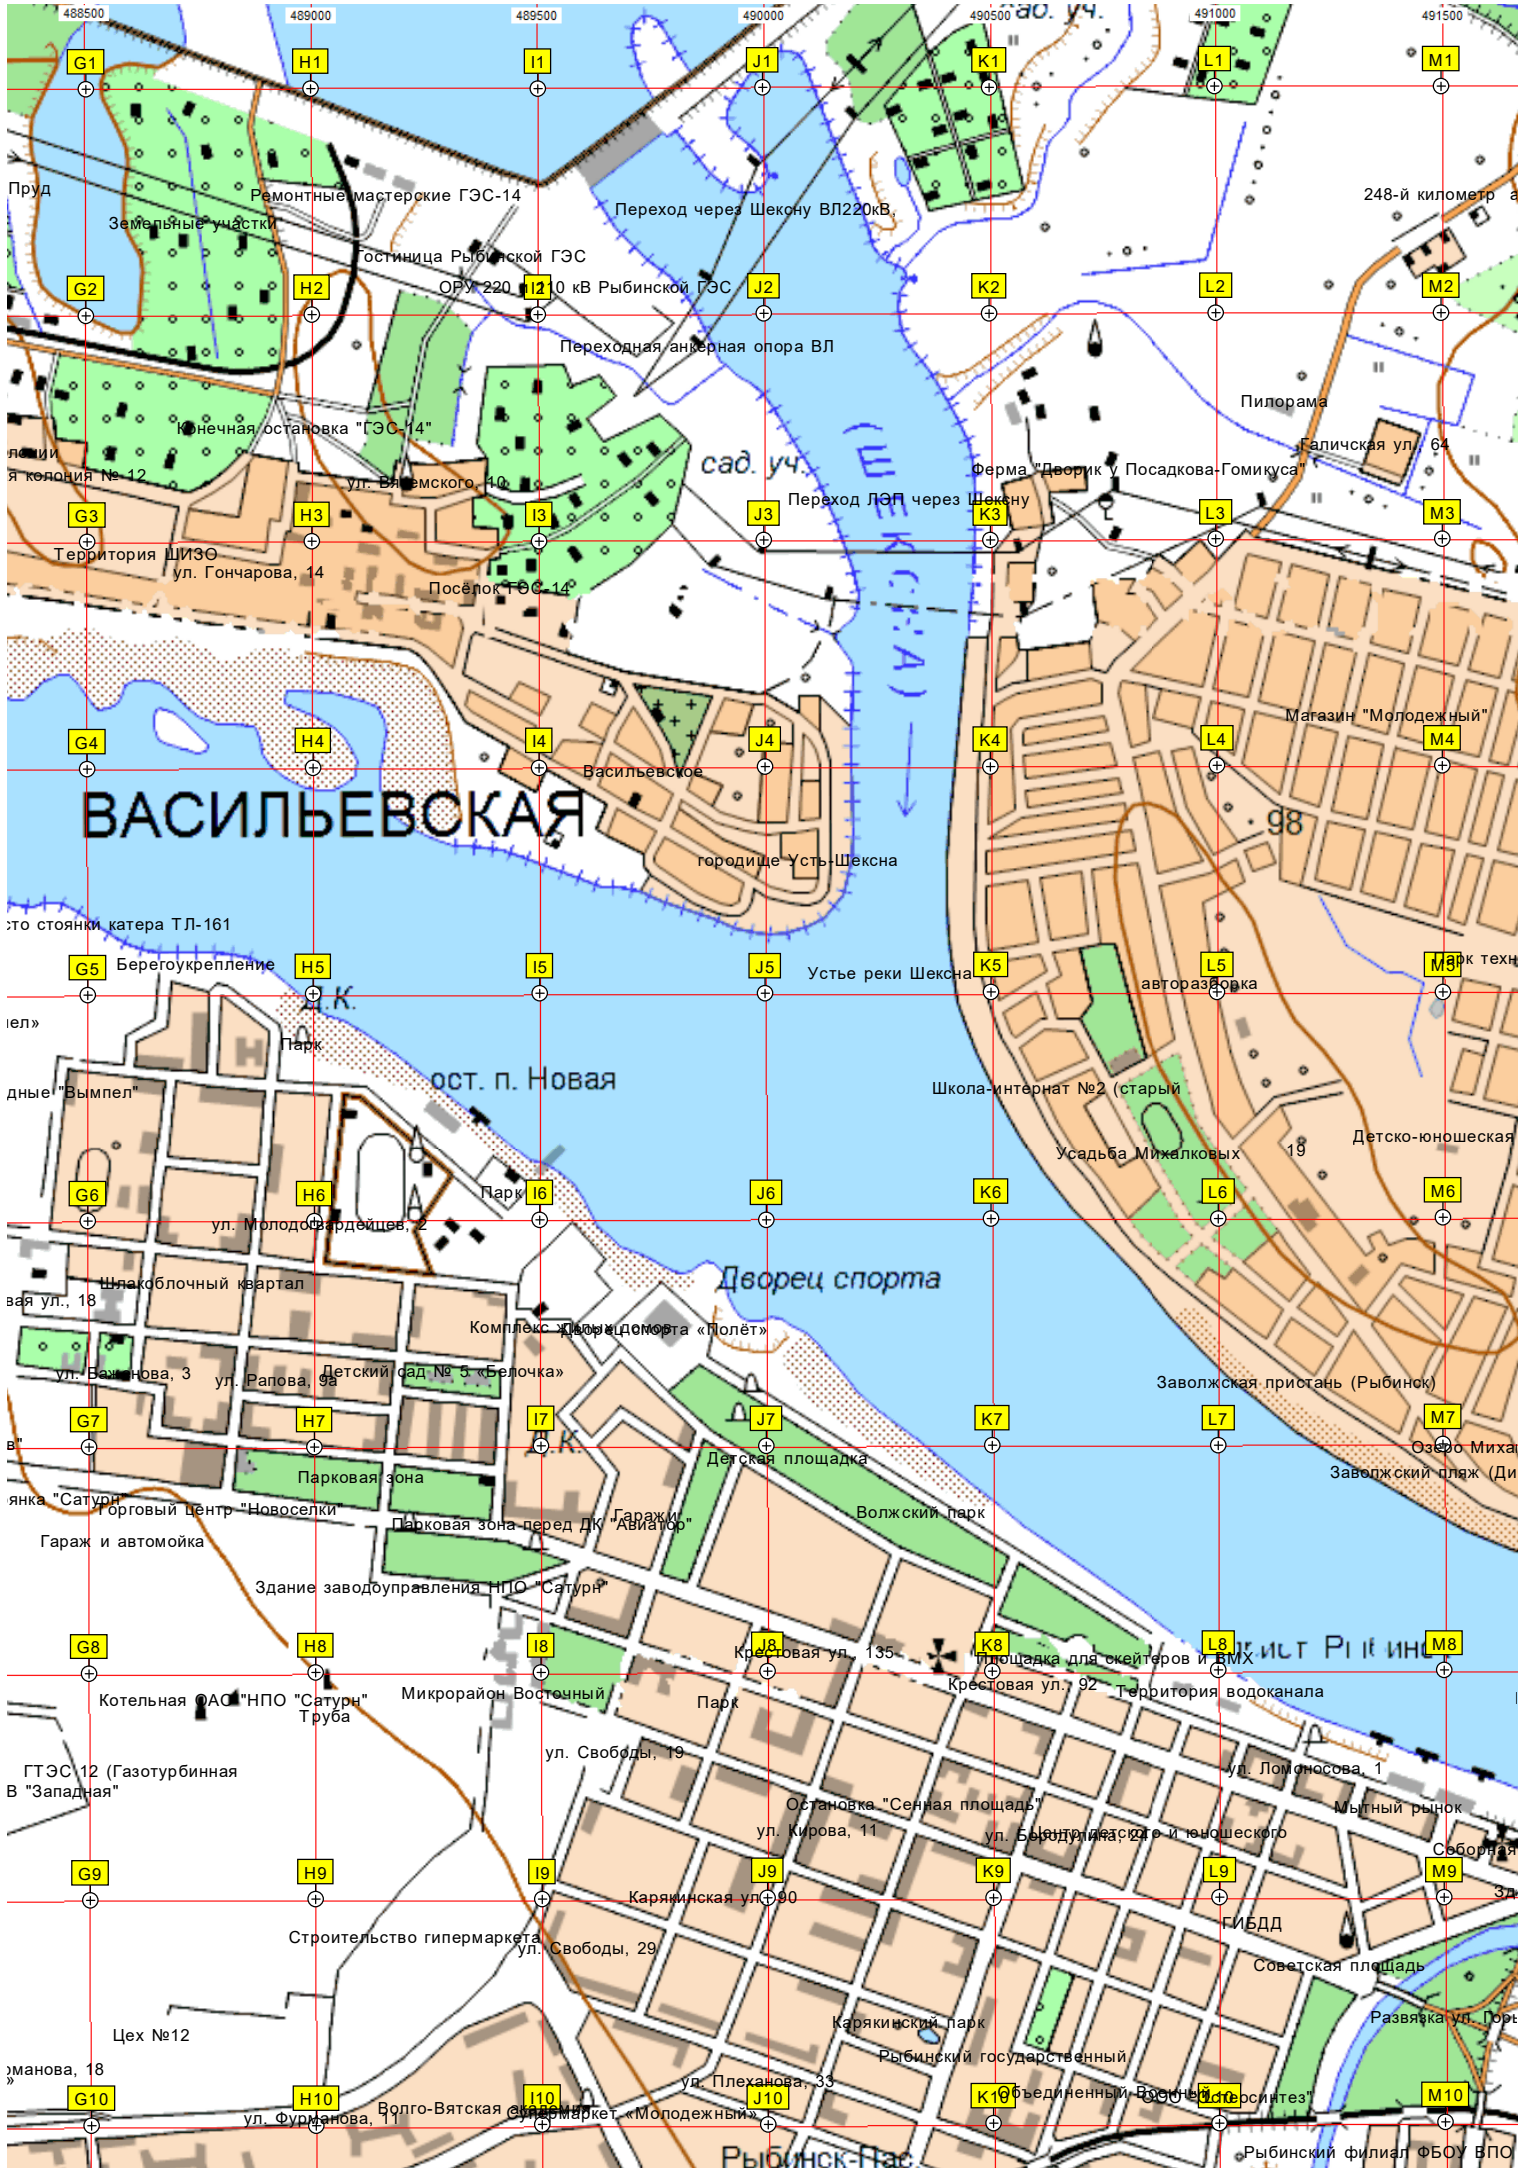

МЯГКАЯ

ЖУКОВКА

ВАСИЛЬЕВСКАЯ

ост. п. Новая

Дворец спорта

Заволжская пристань (Рыбинск)

Рыбинск

Рыбинск-Пас

Рыбинский филиал ФБОУ ВПО

1
2
3
4
5
6
7
8
9
10

495500 496000 496500 497000 497500 498000
6437500 6437000 6436500 6436000 6435500 6435000 6434500 6434000 6433500

Бол. Трои

125

Мал. Троицкое

Ермолино

Ивашево

ЯБИНСК

114

119

Оборино

Ивановское

Молочная ферма "8 марта"

Коттеджный поселок "Назарово"

Назарово

Пруд

Пруд

Селище

Малое Троицкое

Территория под ИЖС

Ивановское

Назарово

СНП "Ритм"