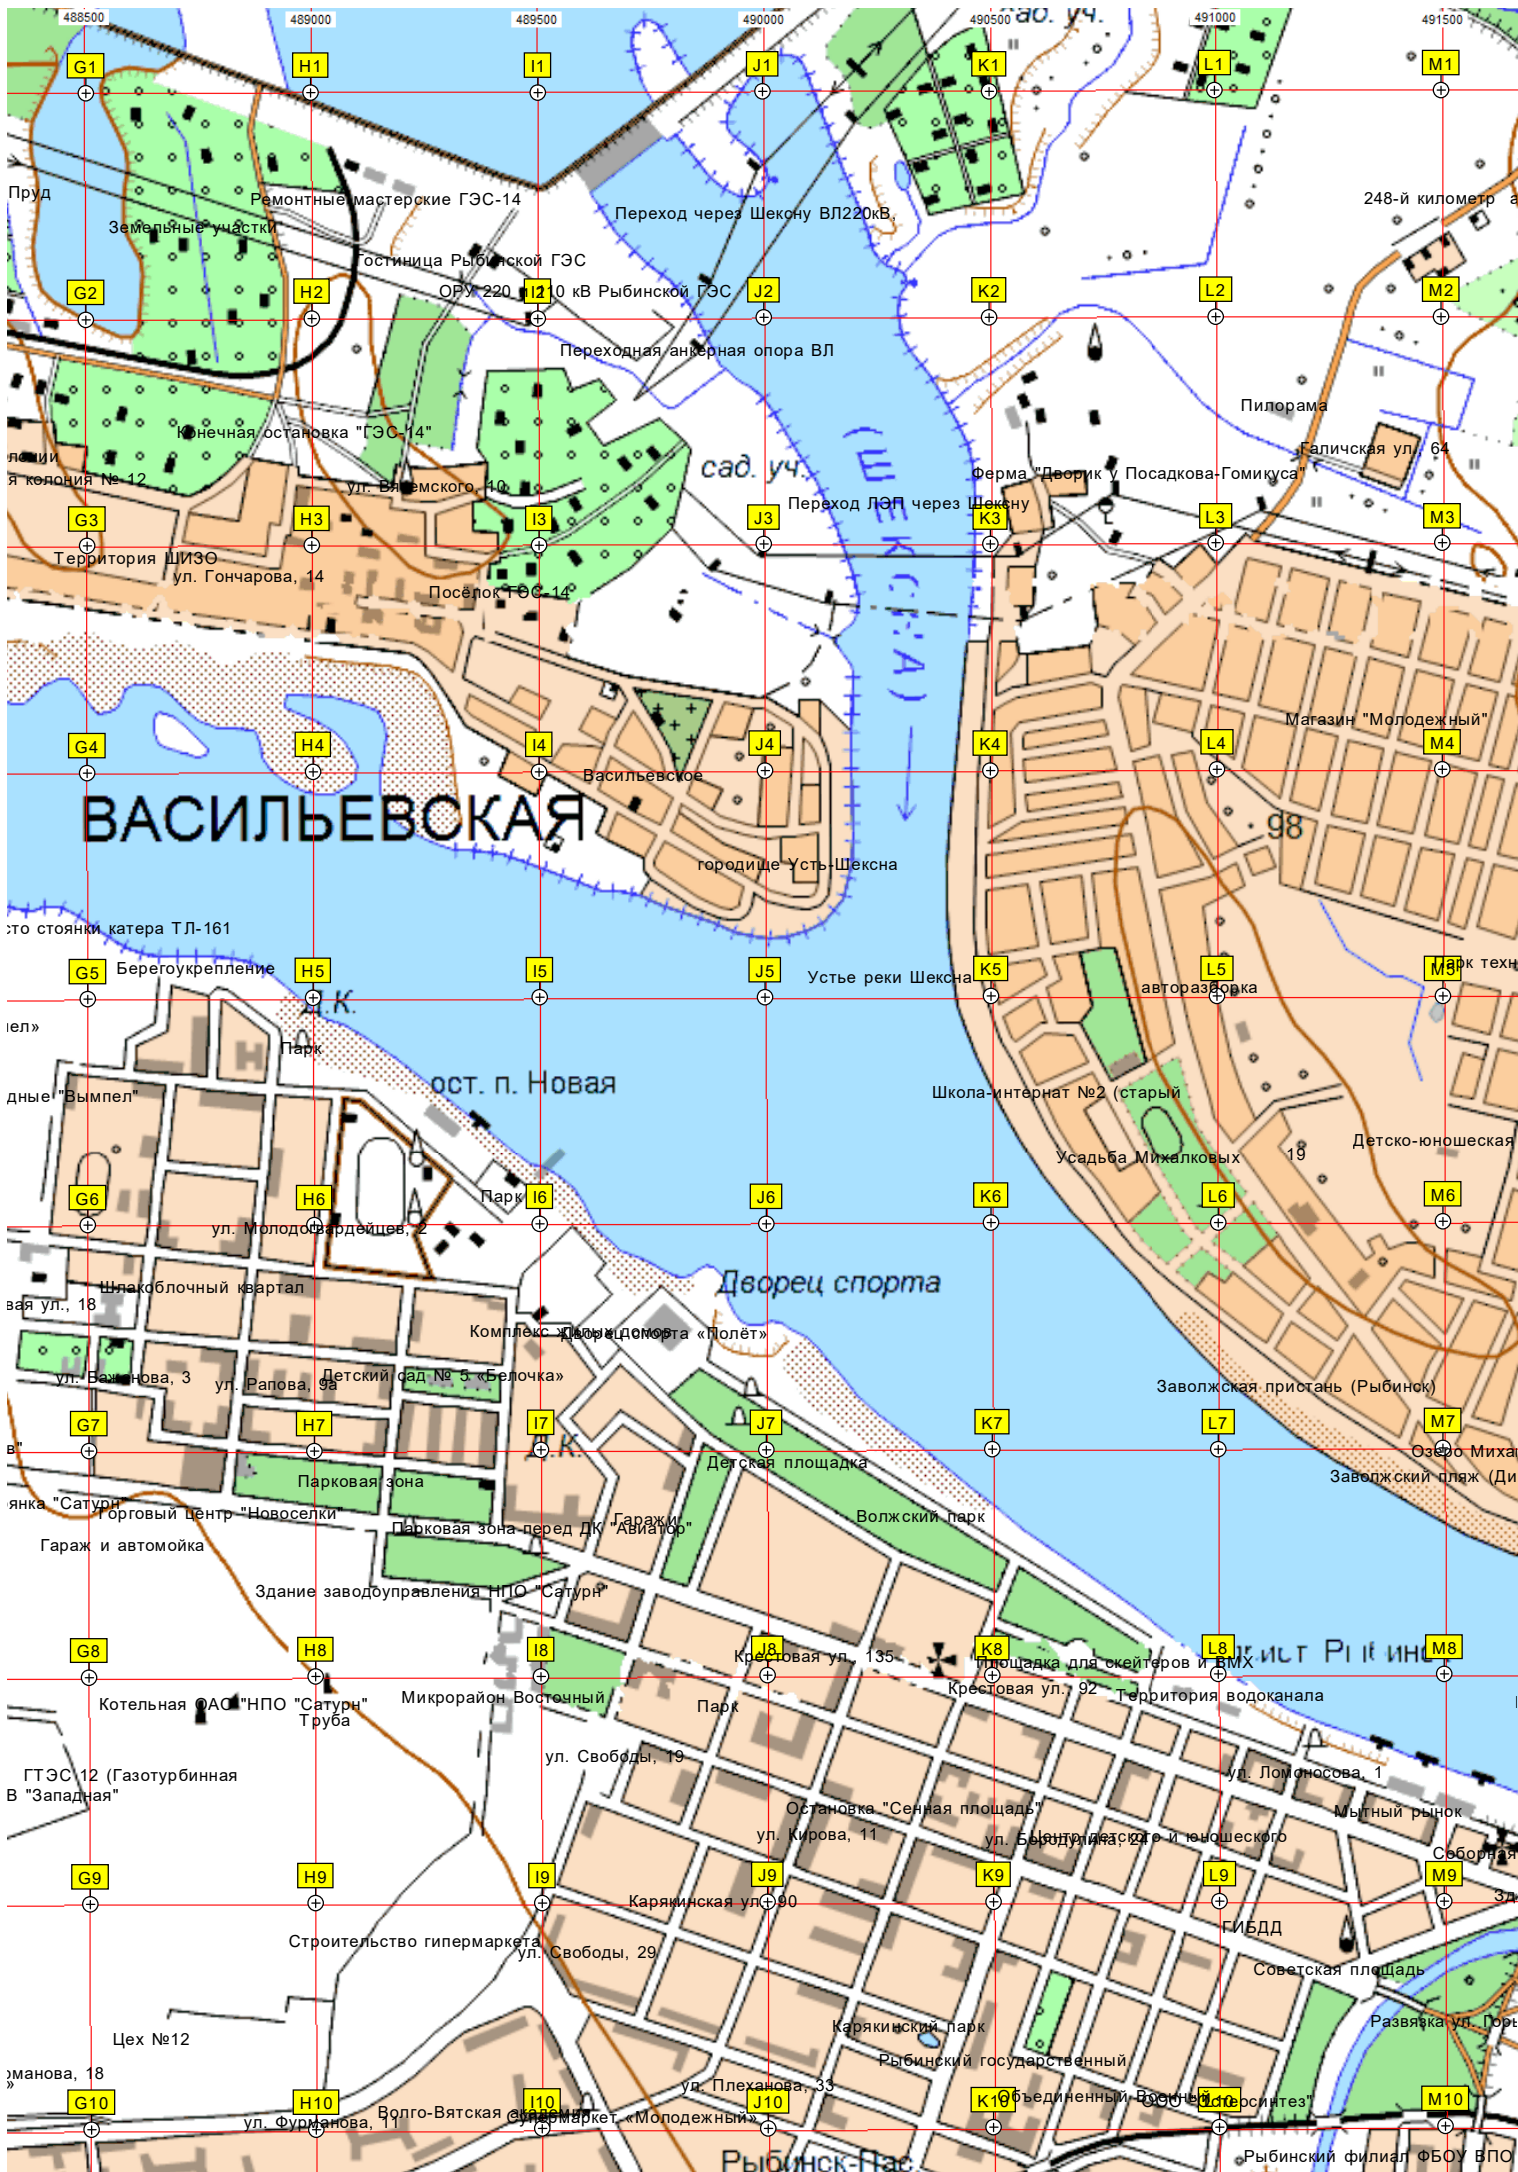

МЯГКАЯ

ЖУКОВКА

ВАСИЛЬЕВСКАЯ

ост. п. Новая

Дворец спорта

Заволжская пристань (Рыбинск)

Рыбинск

Рыбинск-Пас

Рыбинский филиал ФБОУ ВПО

1
2
3
4
5
6
7
8
9
10

495500 496000 496500 497000 497500 498000
6437500 6437000 6436500 6436000 6435500 6435000 6434500 6434000 6433500

Бол. Трои

125

Мал. Троицкое

Ермолино

Ивашево

ЯБИНСК

114

119

Оборино

Ивановское

Молочная ферма "8 марта"

Коттеджный поселок "Назарово"

Назарово

Пруд

Пруд

Селище

Малое Троицкое

Территория под ИЖС

Ивановское

Назарово

СНП "Ритм"