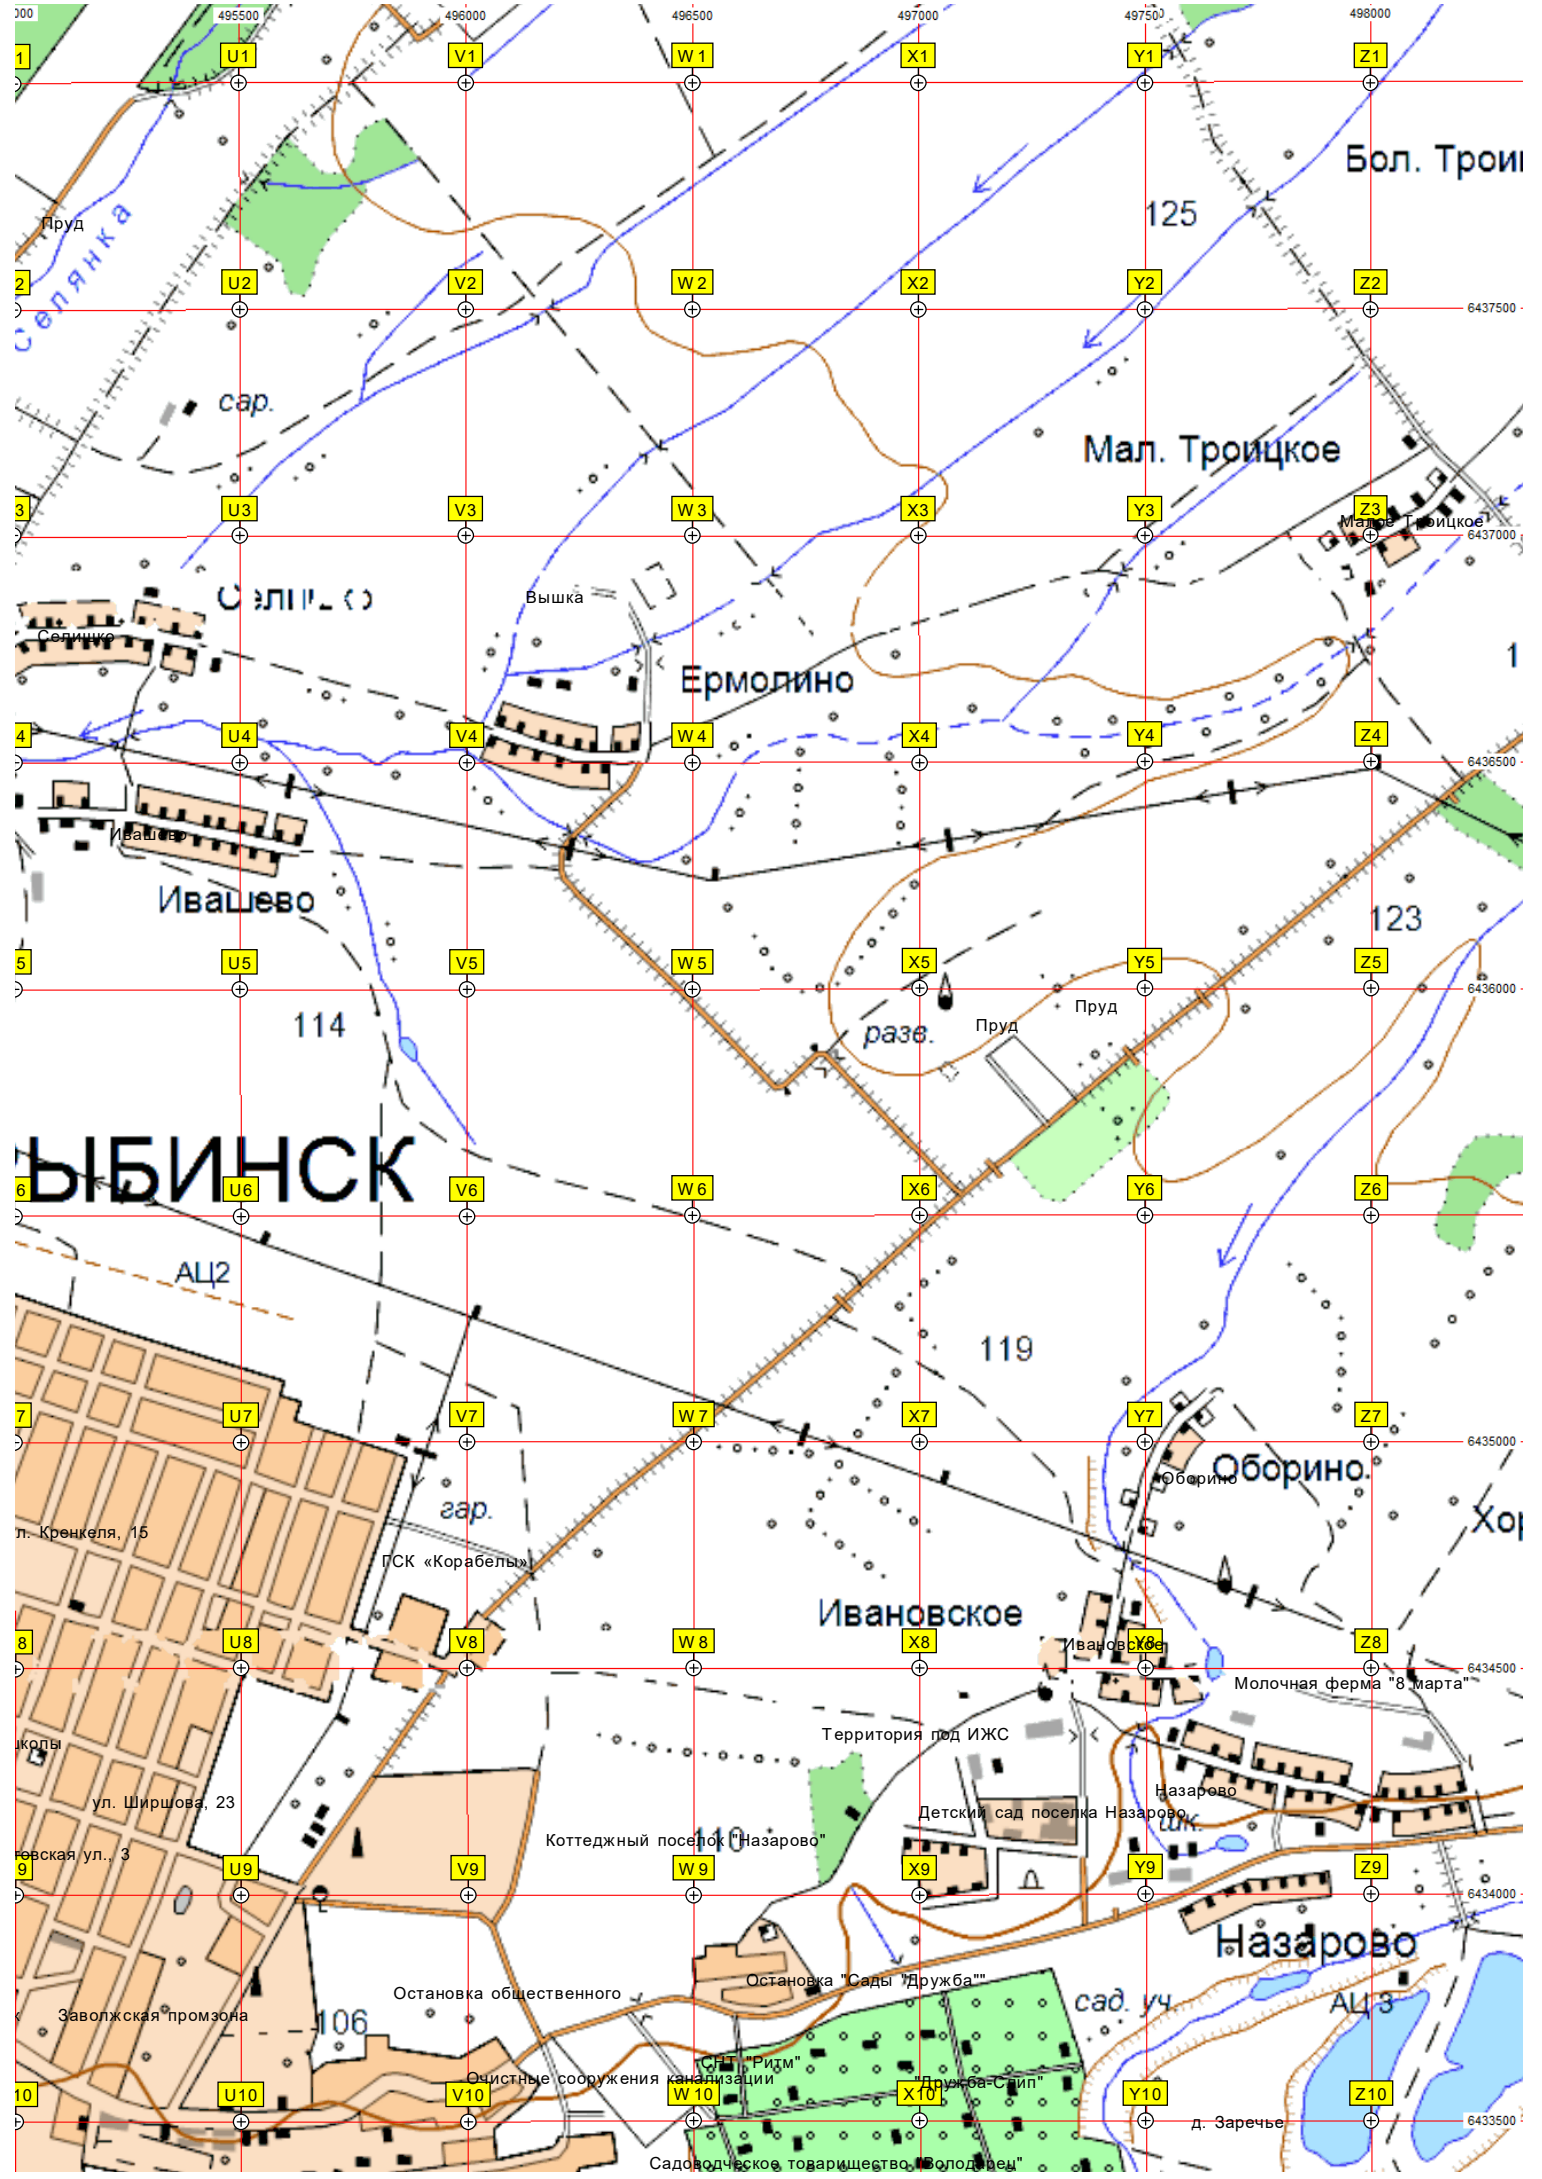

1
2
3
4
5
6
7
8
9
10

495500 496000 496500 497000 497500 498000
6437500 6437000 6436500 6436000 6435500 6435000 6434500 6434000 6433500

Бол. Трои

125

Мал. Троицкое

Ермолино

Ивашево

ЯБИНСК

114

119

Оборино

Ивановское

Молочная ферма "8 марта"

Коттеджный поселок "Назарово"

Назарово

Остановка общественного

Остановка "Сады Дружба"

сад. уч

Очистные сооружения канализации

Садодельческое товарищество "Володарец"

д. Заречье

л. Кренделя, 15

ГСК «Корабелы»

ул. Ширшова, 23

евская ул., 3

Заволжская промзона

106

АЦЗ

сар.

Вышка

разв.

Пруд

Пруд

Селище

Малое Троицкое

Территория под ИЖС

Ивановское

Назарово

СНП "Ритм"

"Дружба-Стиль"

СЭЛП (С)