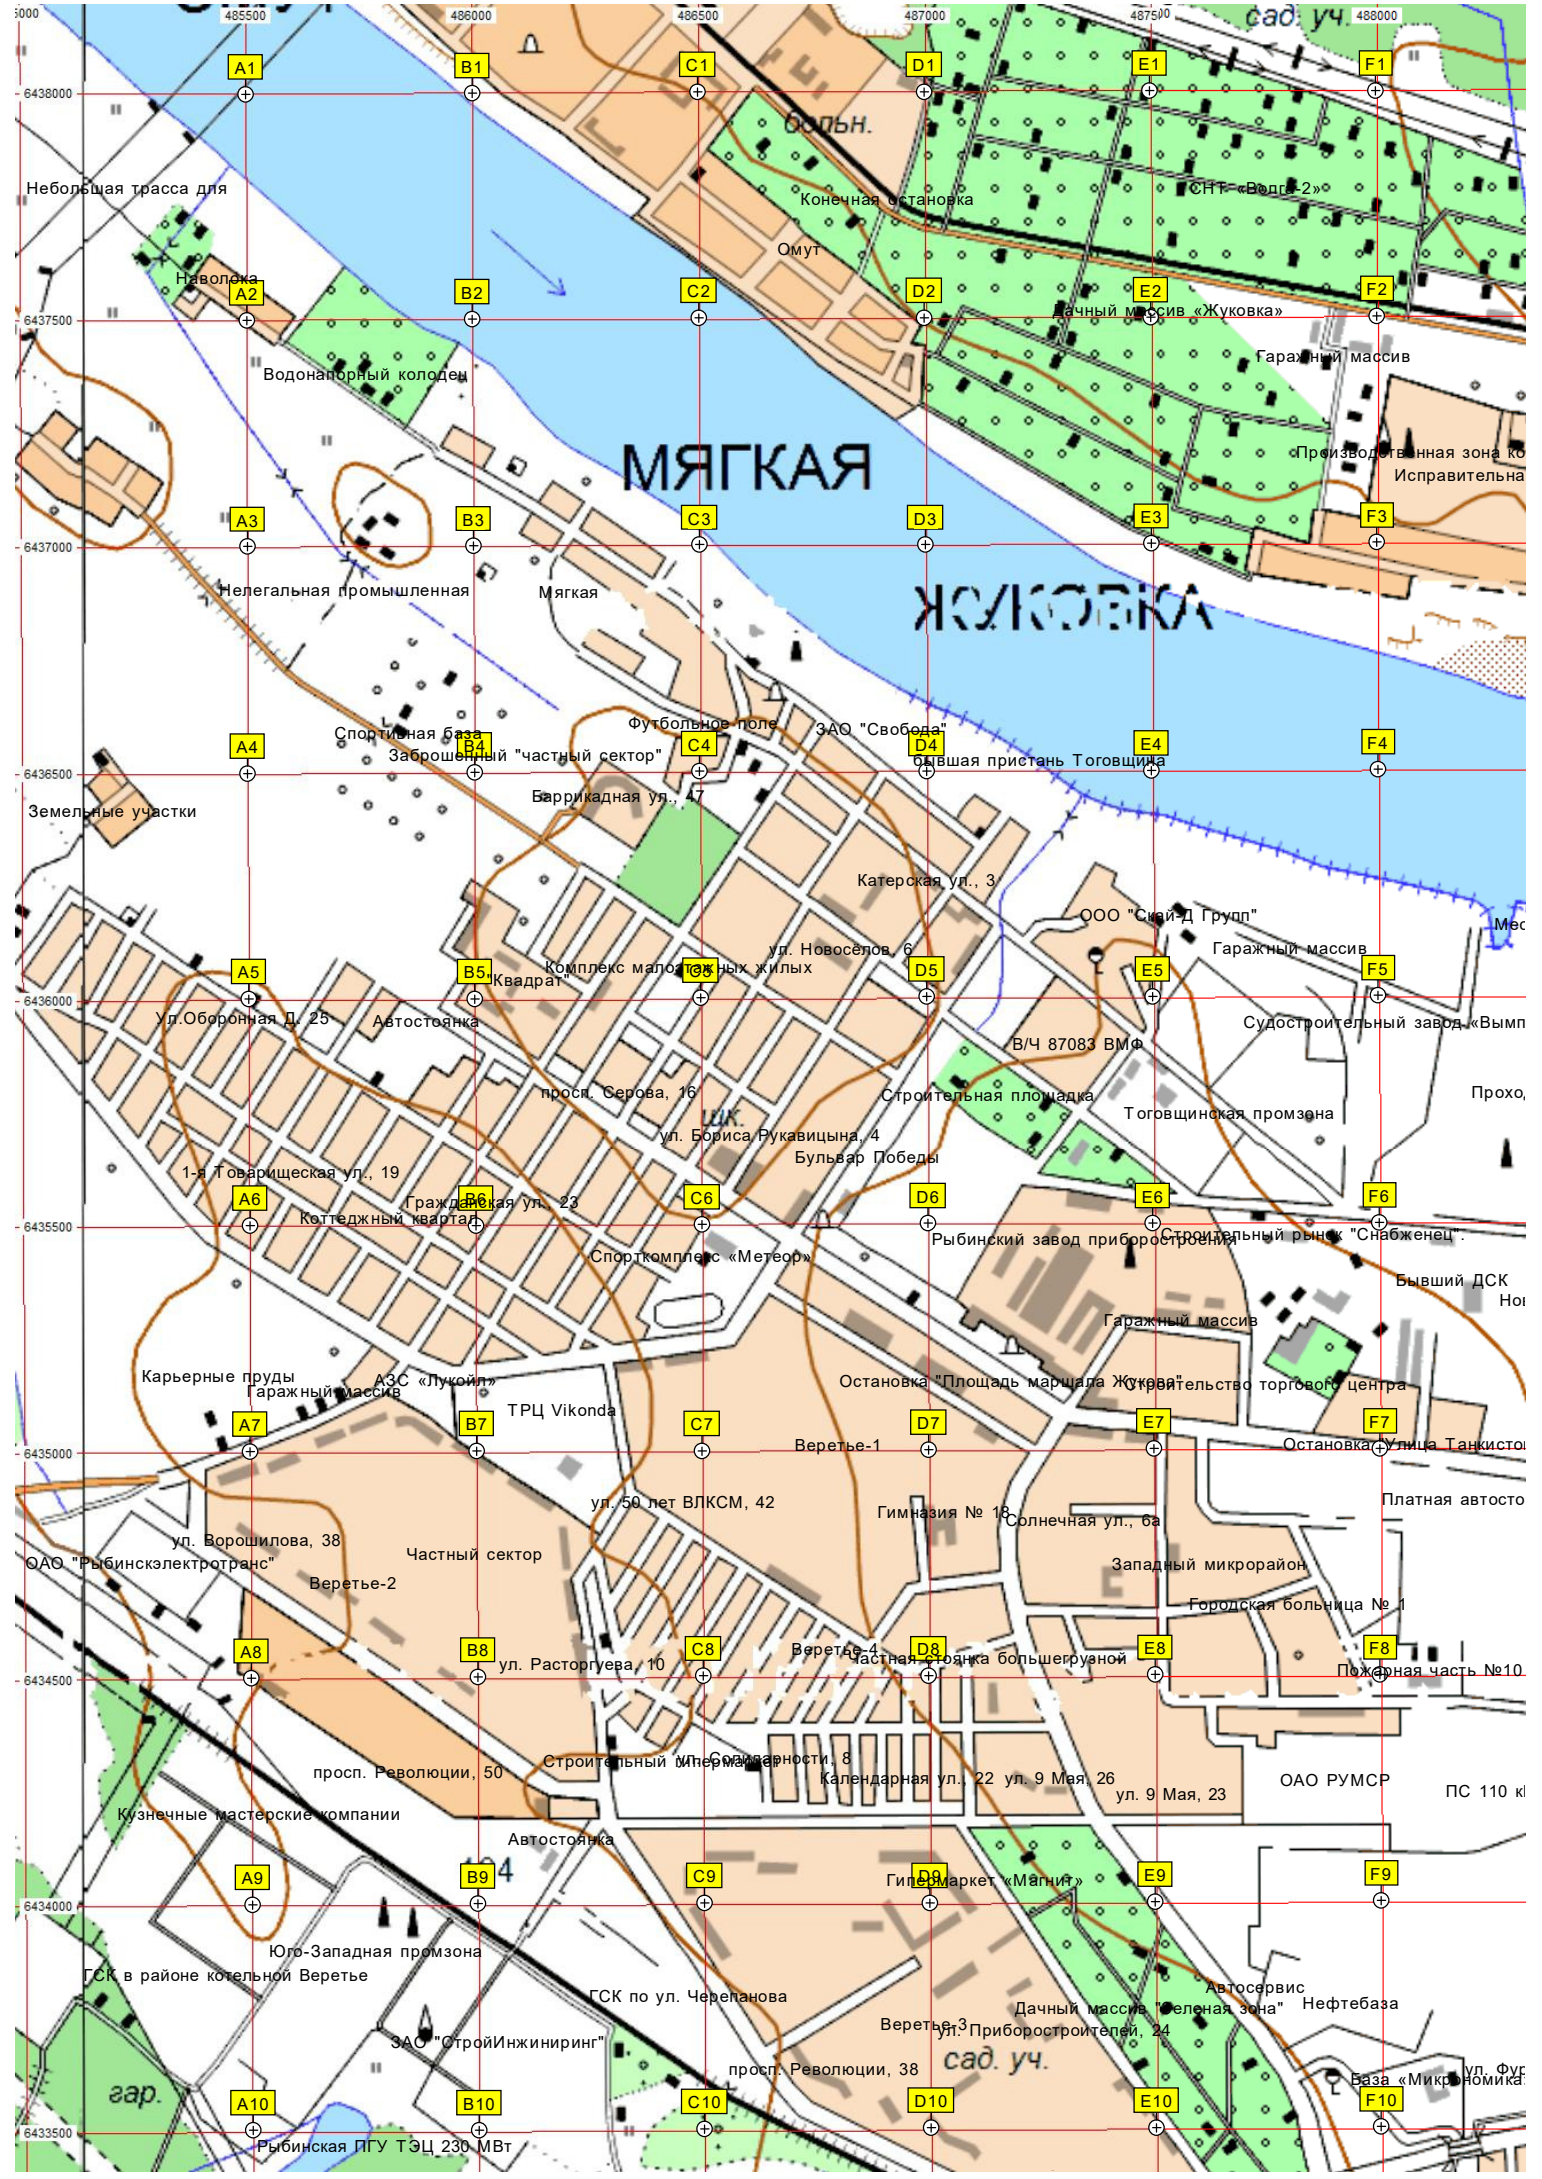

МЯГКАЯ

ЖУКОВКА

ВАСИЛЬЕВСКАЯ

ост. п. Новая

Дворец спорта

Заволжская пристань (Рыбинск)

Рыбинск

Рыбинск-Пас

Рыбинский филиал ФБОУ ВПО

1
2
3
4
5
6
7
8
9
10

495500 496000 496500 497000 497500 498000
6437500 6437000 6436500 6436000 6435500 6435000 6434500 6434000 6433500

Бол. Трои

125

Мал. Троицкое

Ермолино

Ивашево

ЯБИНСК

114

119

Оборино

Ивановское

Молочная ферма "8 марта"

Коттеджный поселок "Назарово"

Назарово

Пруд

Пруд

Селище

Малое Троицкое

Территория под ИЖС

Ивановское

Назарово

СНП "Ритм"