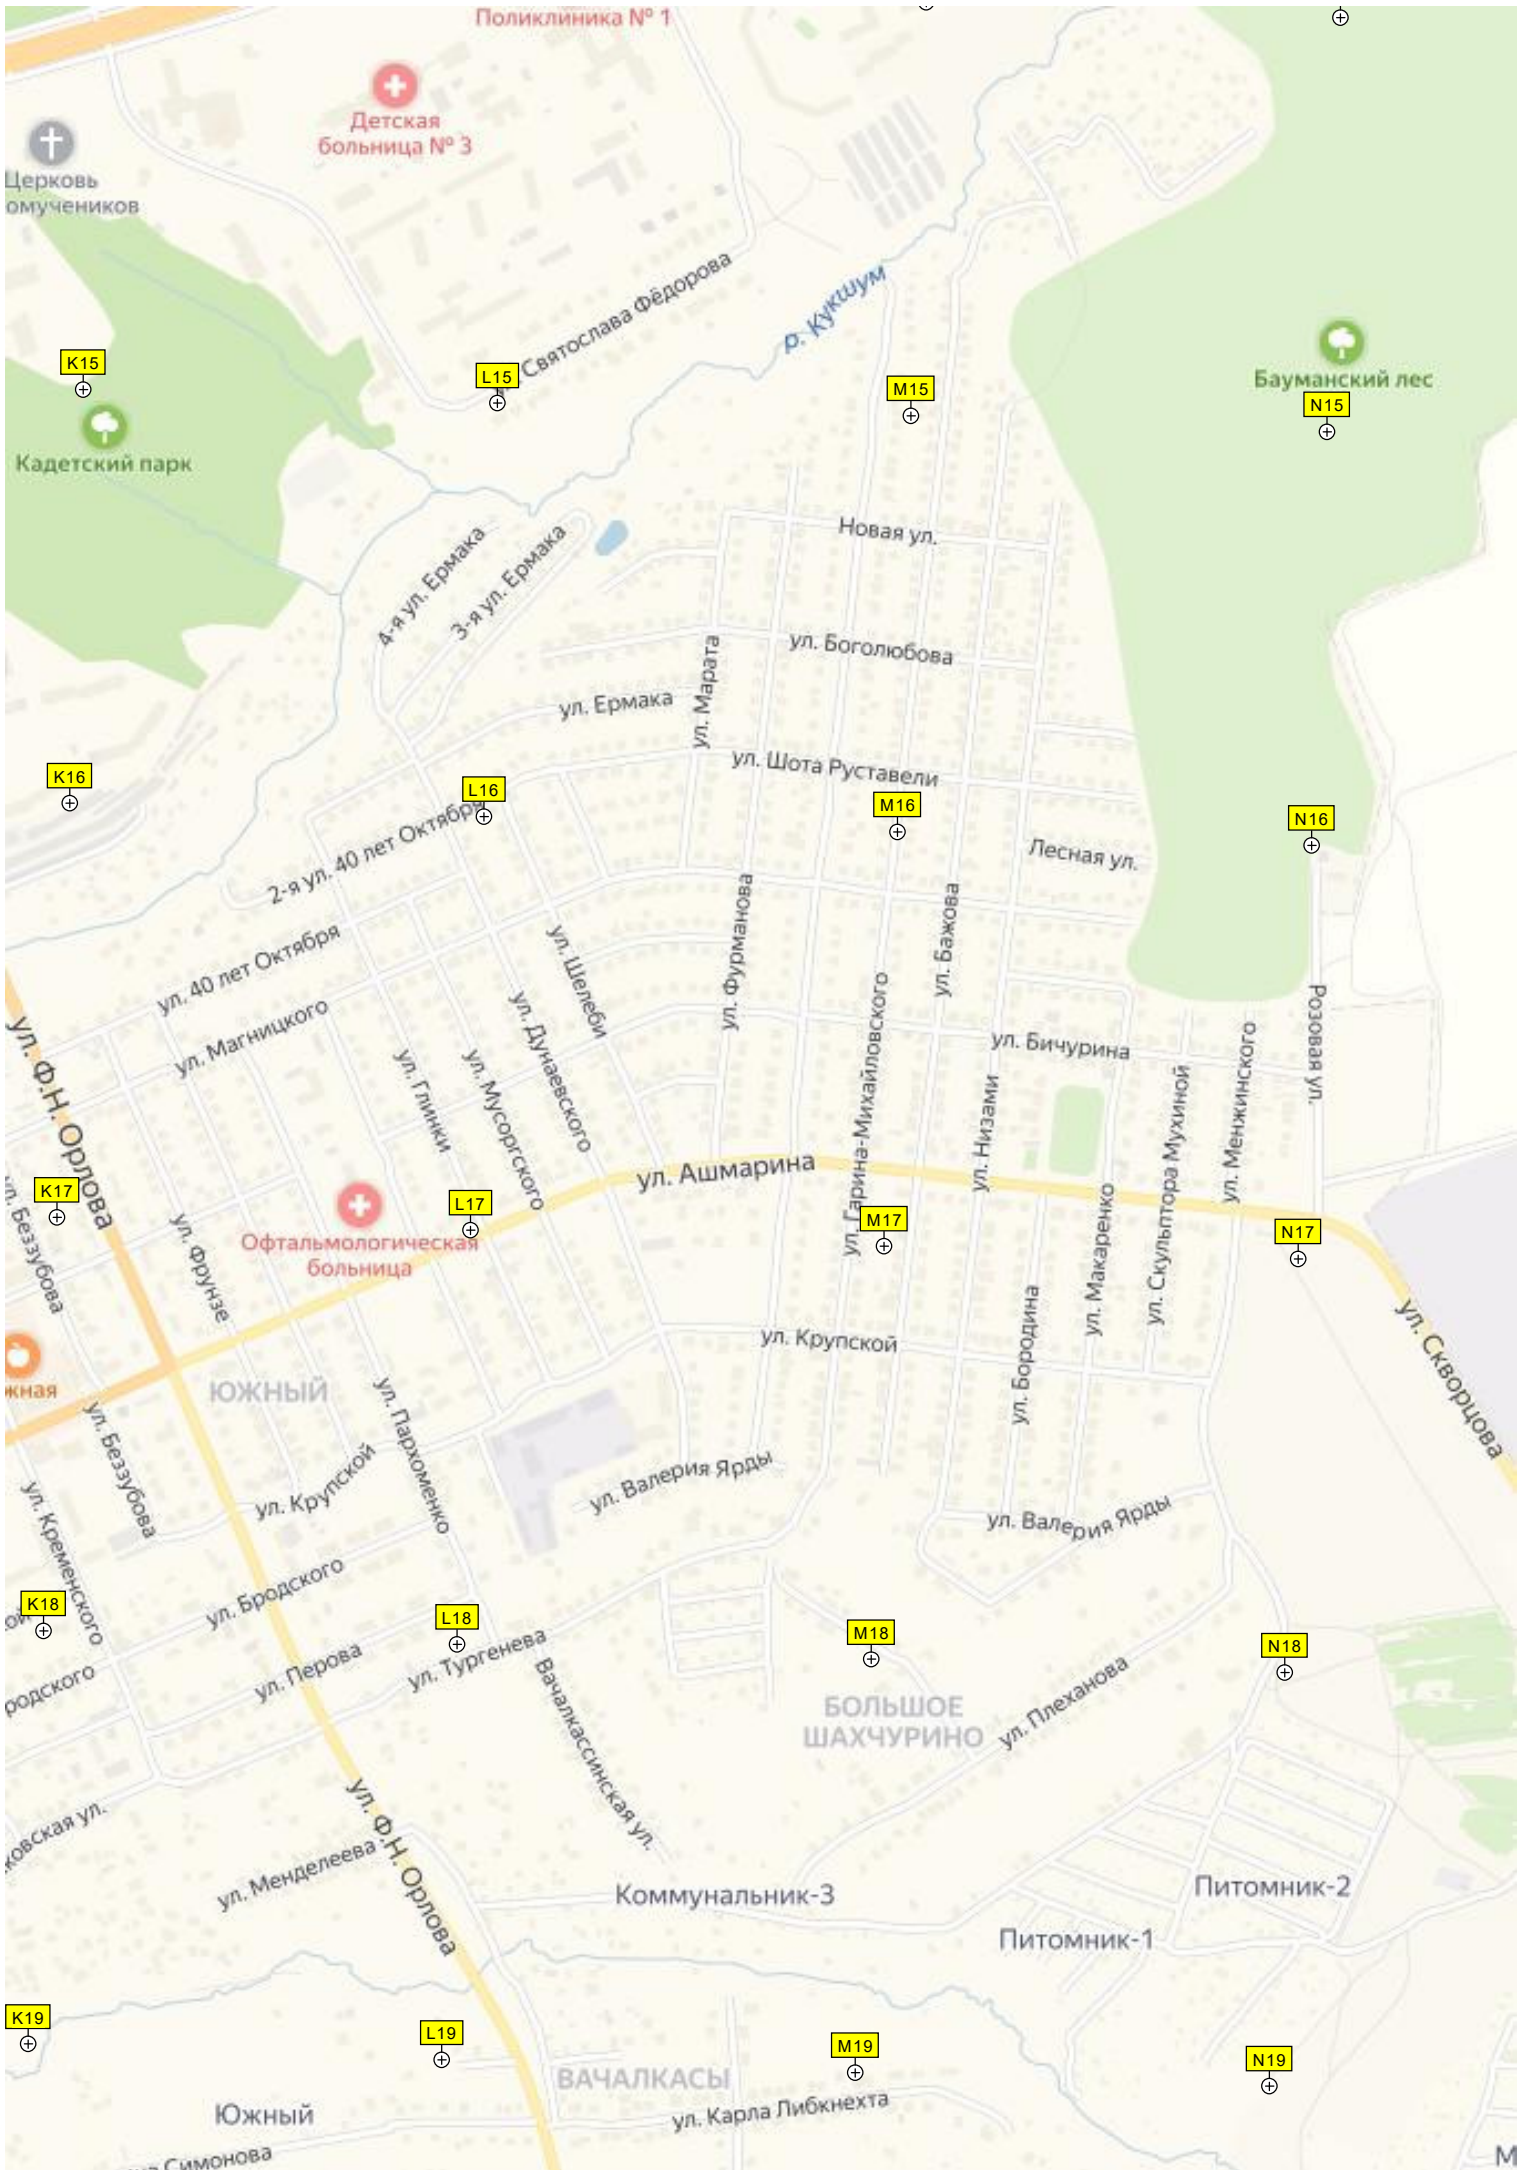

просп. 9-й Пятилетки

Центр медицины катастроф

парк Дружбы народов

РЯБИНКА

СК завода Промтрактор

Эгерский бульвар

Татнефть

ФОК

просп. Ивана Яковлева

Кукшумская ул.

р. Кувшум

ул. 40 лет Октября

ул. Кузнецова

ул. Ахлаткина

ул. Семашко

ул. Башманникова

Городская больница № 7

ул. Магницкого

ул. Ашмурзина

ул. Крупская

Обиковская ул.

ОБУКОВО

ул. М.А. Саложникова

ул. Пржевальского

H19

I19

J19

ул. Яблочкова

ул. Икитина

O14

P14

Q14