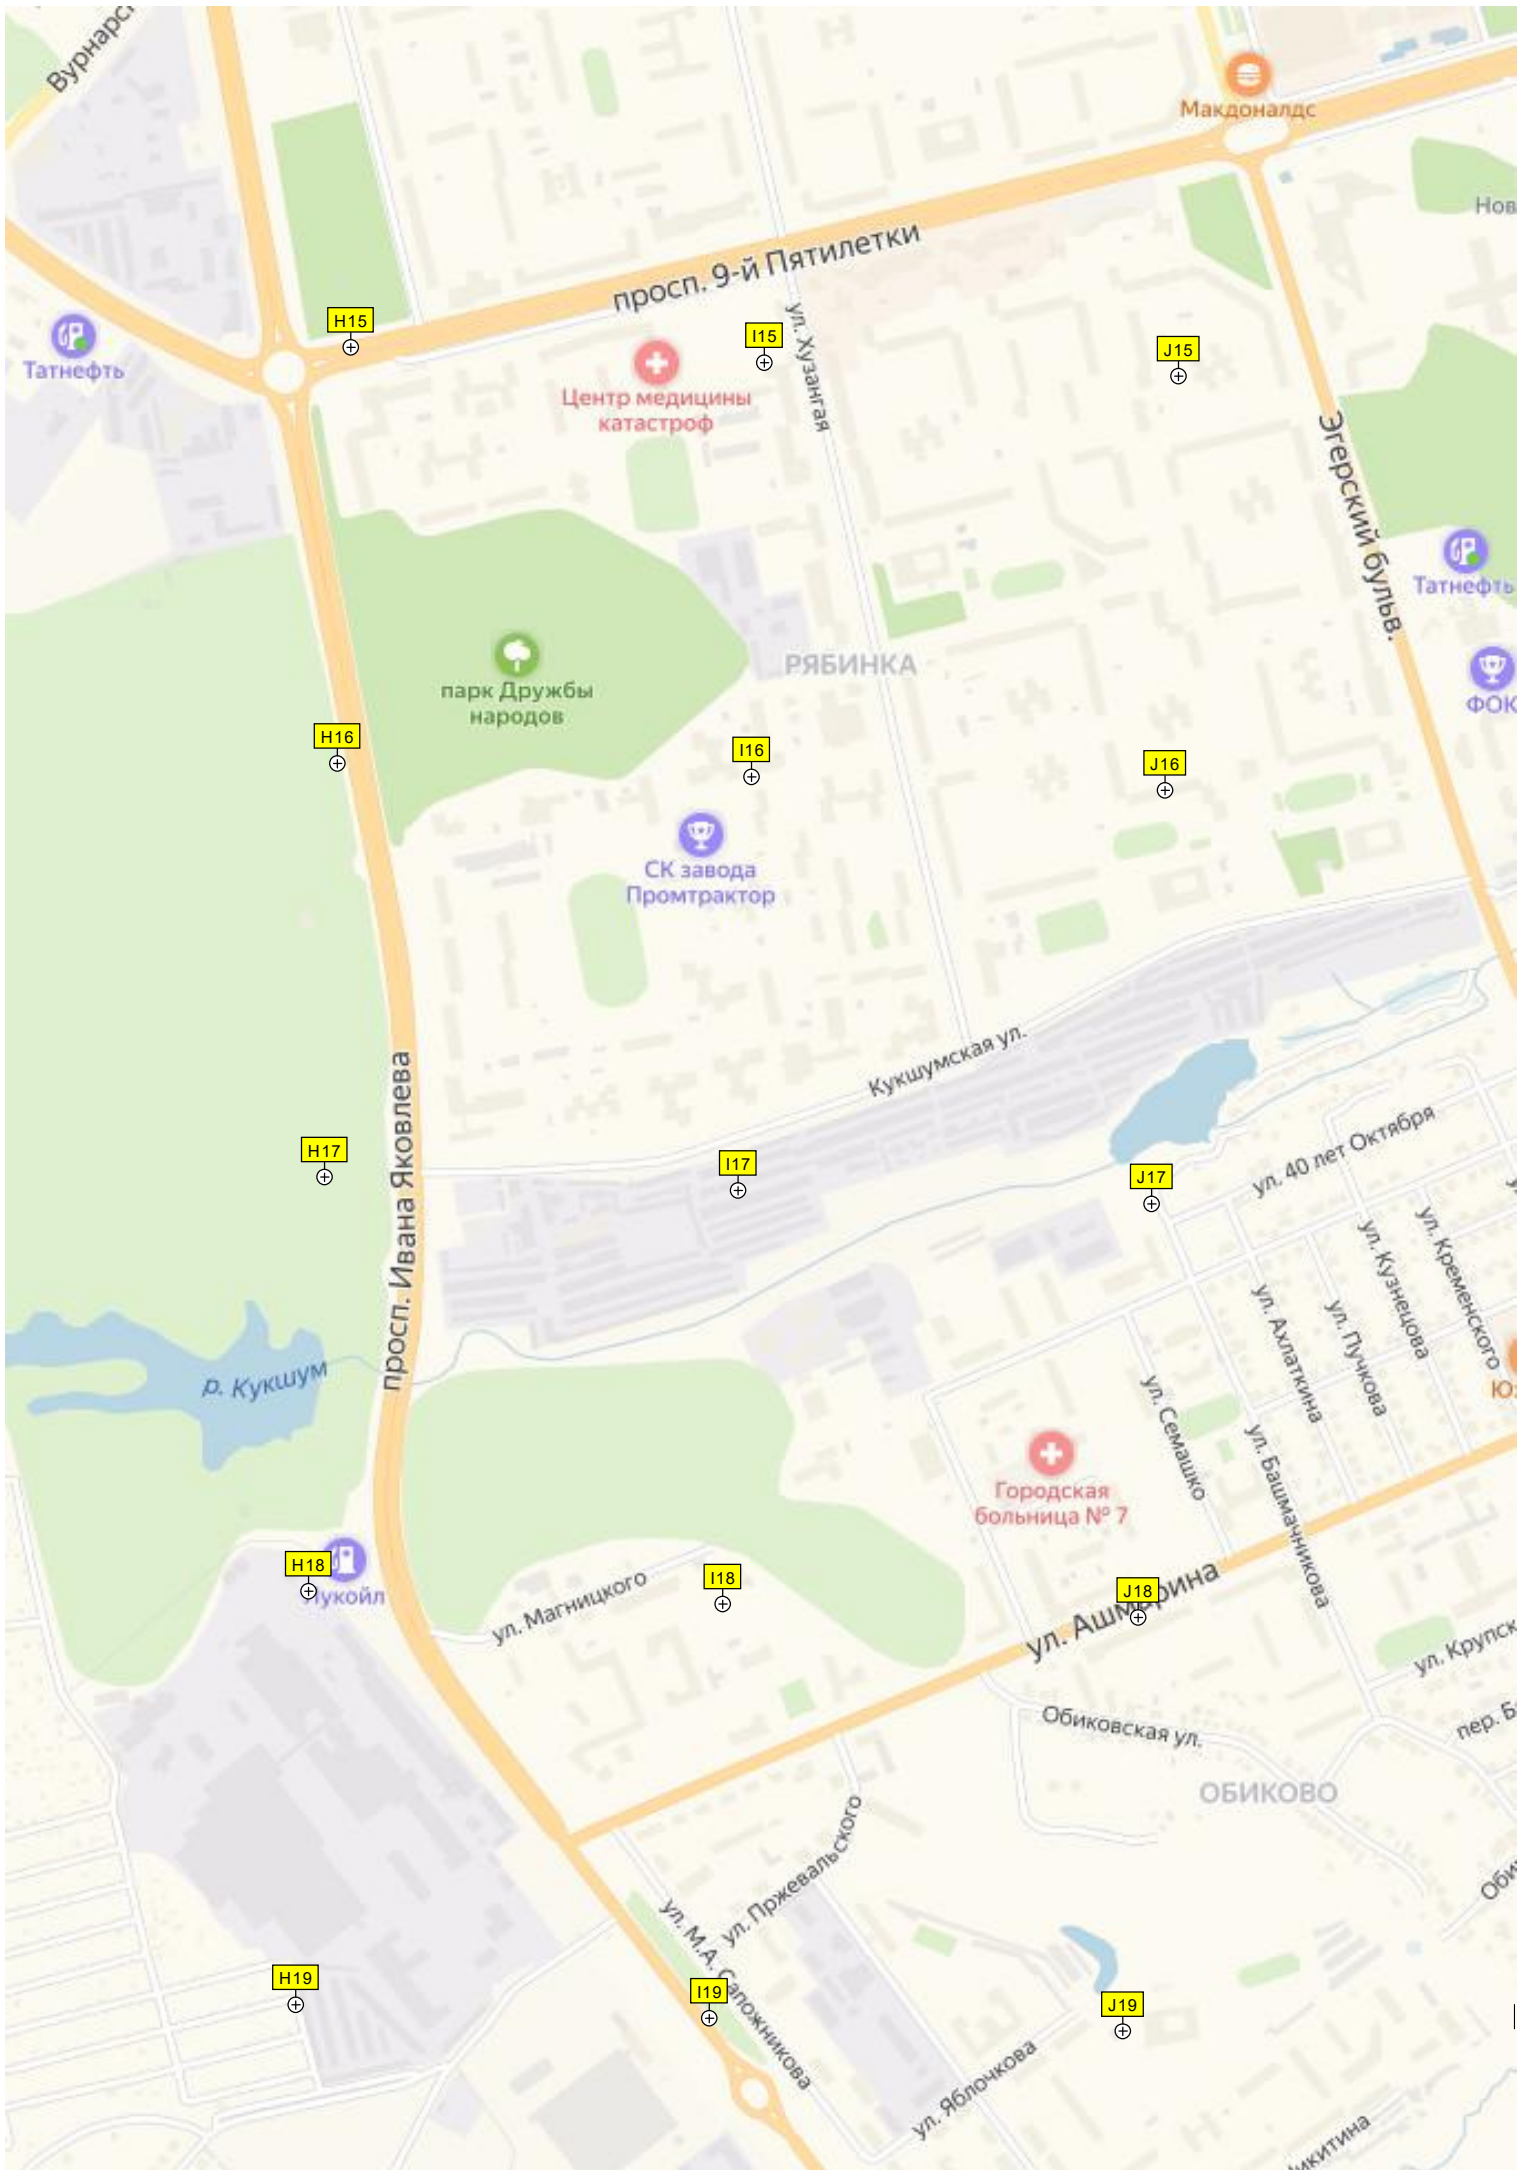

Вурнарск

Макдоналдс

Татнефть

просп. 9-й Пятилетки

Центр медицины катастроф

парк Дружбы народов

РЯБИНКА

СК завода Промтрактор

Эгерский бульвар

Татнефть

ФОК

просп. Ивана Яковлева

Кукшумская ул.

р. Кувшум

ул. 40 лет Октября

ул. Кузнецова

ул. Ахлаткина

ул. Семашко

ул. Башманникова

Городская больница № 7

ул. Магницкого

ул. Ашмурзина

ул. Крупская

Обиковская ул.

ОБУКОВО

ул. М.А. Саложникова

ул. Пржевальского

H19

I19

J19

ул. Яблочкова

ул. Икитина