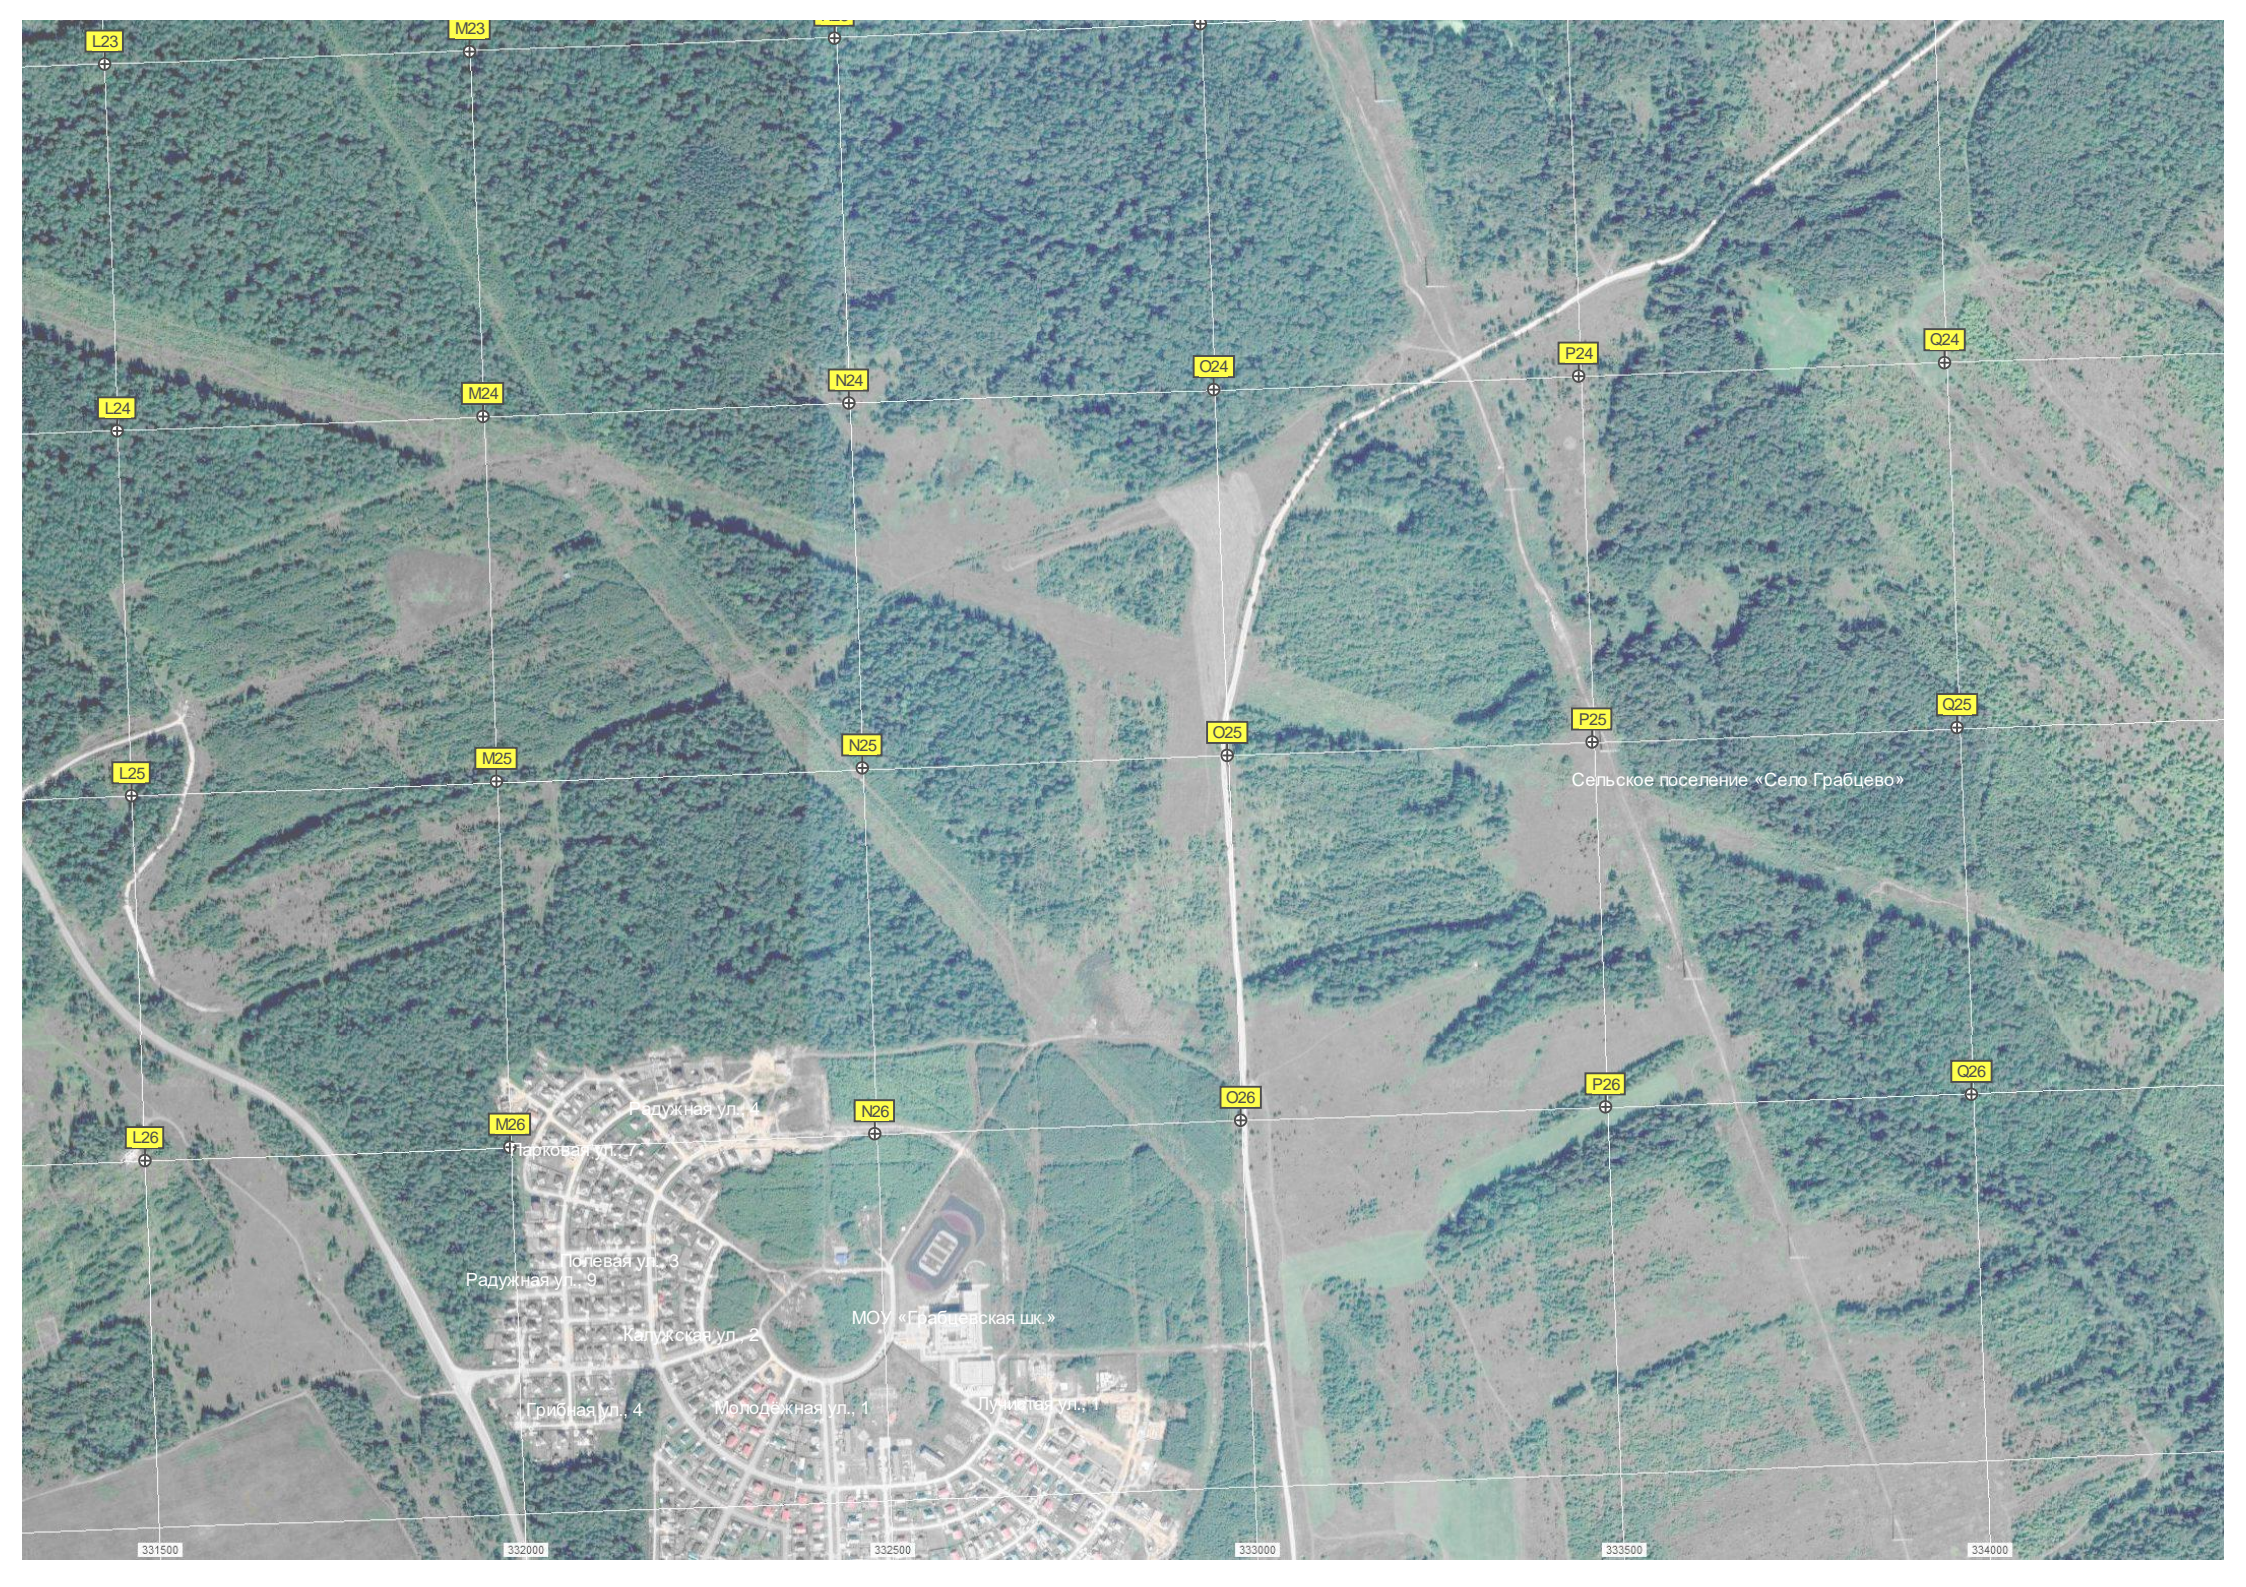

L23

M23

L24

M24

N24

O24

P24

Q24

L25

M25

N25

O25

P25

Q25

L26

M26

N26

O26

P26

Q26

Радужная ул. 1

Парковая ул. 7

Радужная ул. 9

Тополевая ул. 3

Калужская ул. 2

Грибная ул. 4

Молодежная ул. 1

Луговая ул. 1

МОУ «Грабцевская шк.»

Сельское поселение «Село Грабцево»

331500

332000

332500

333000

333500

334000