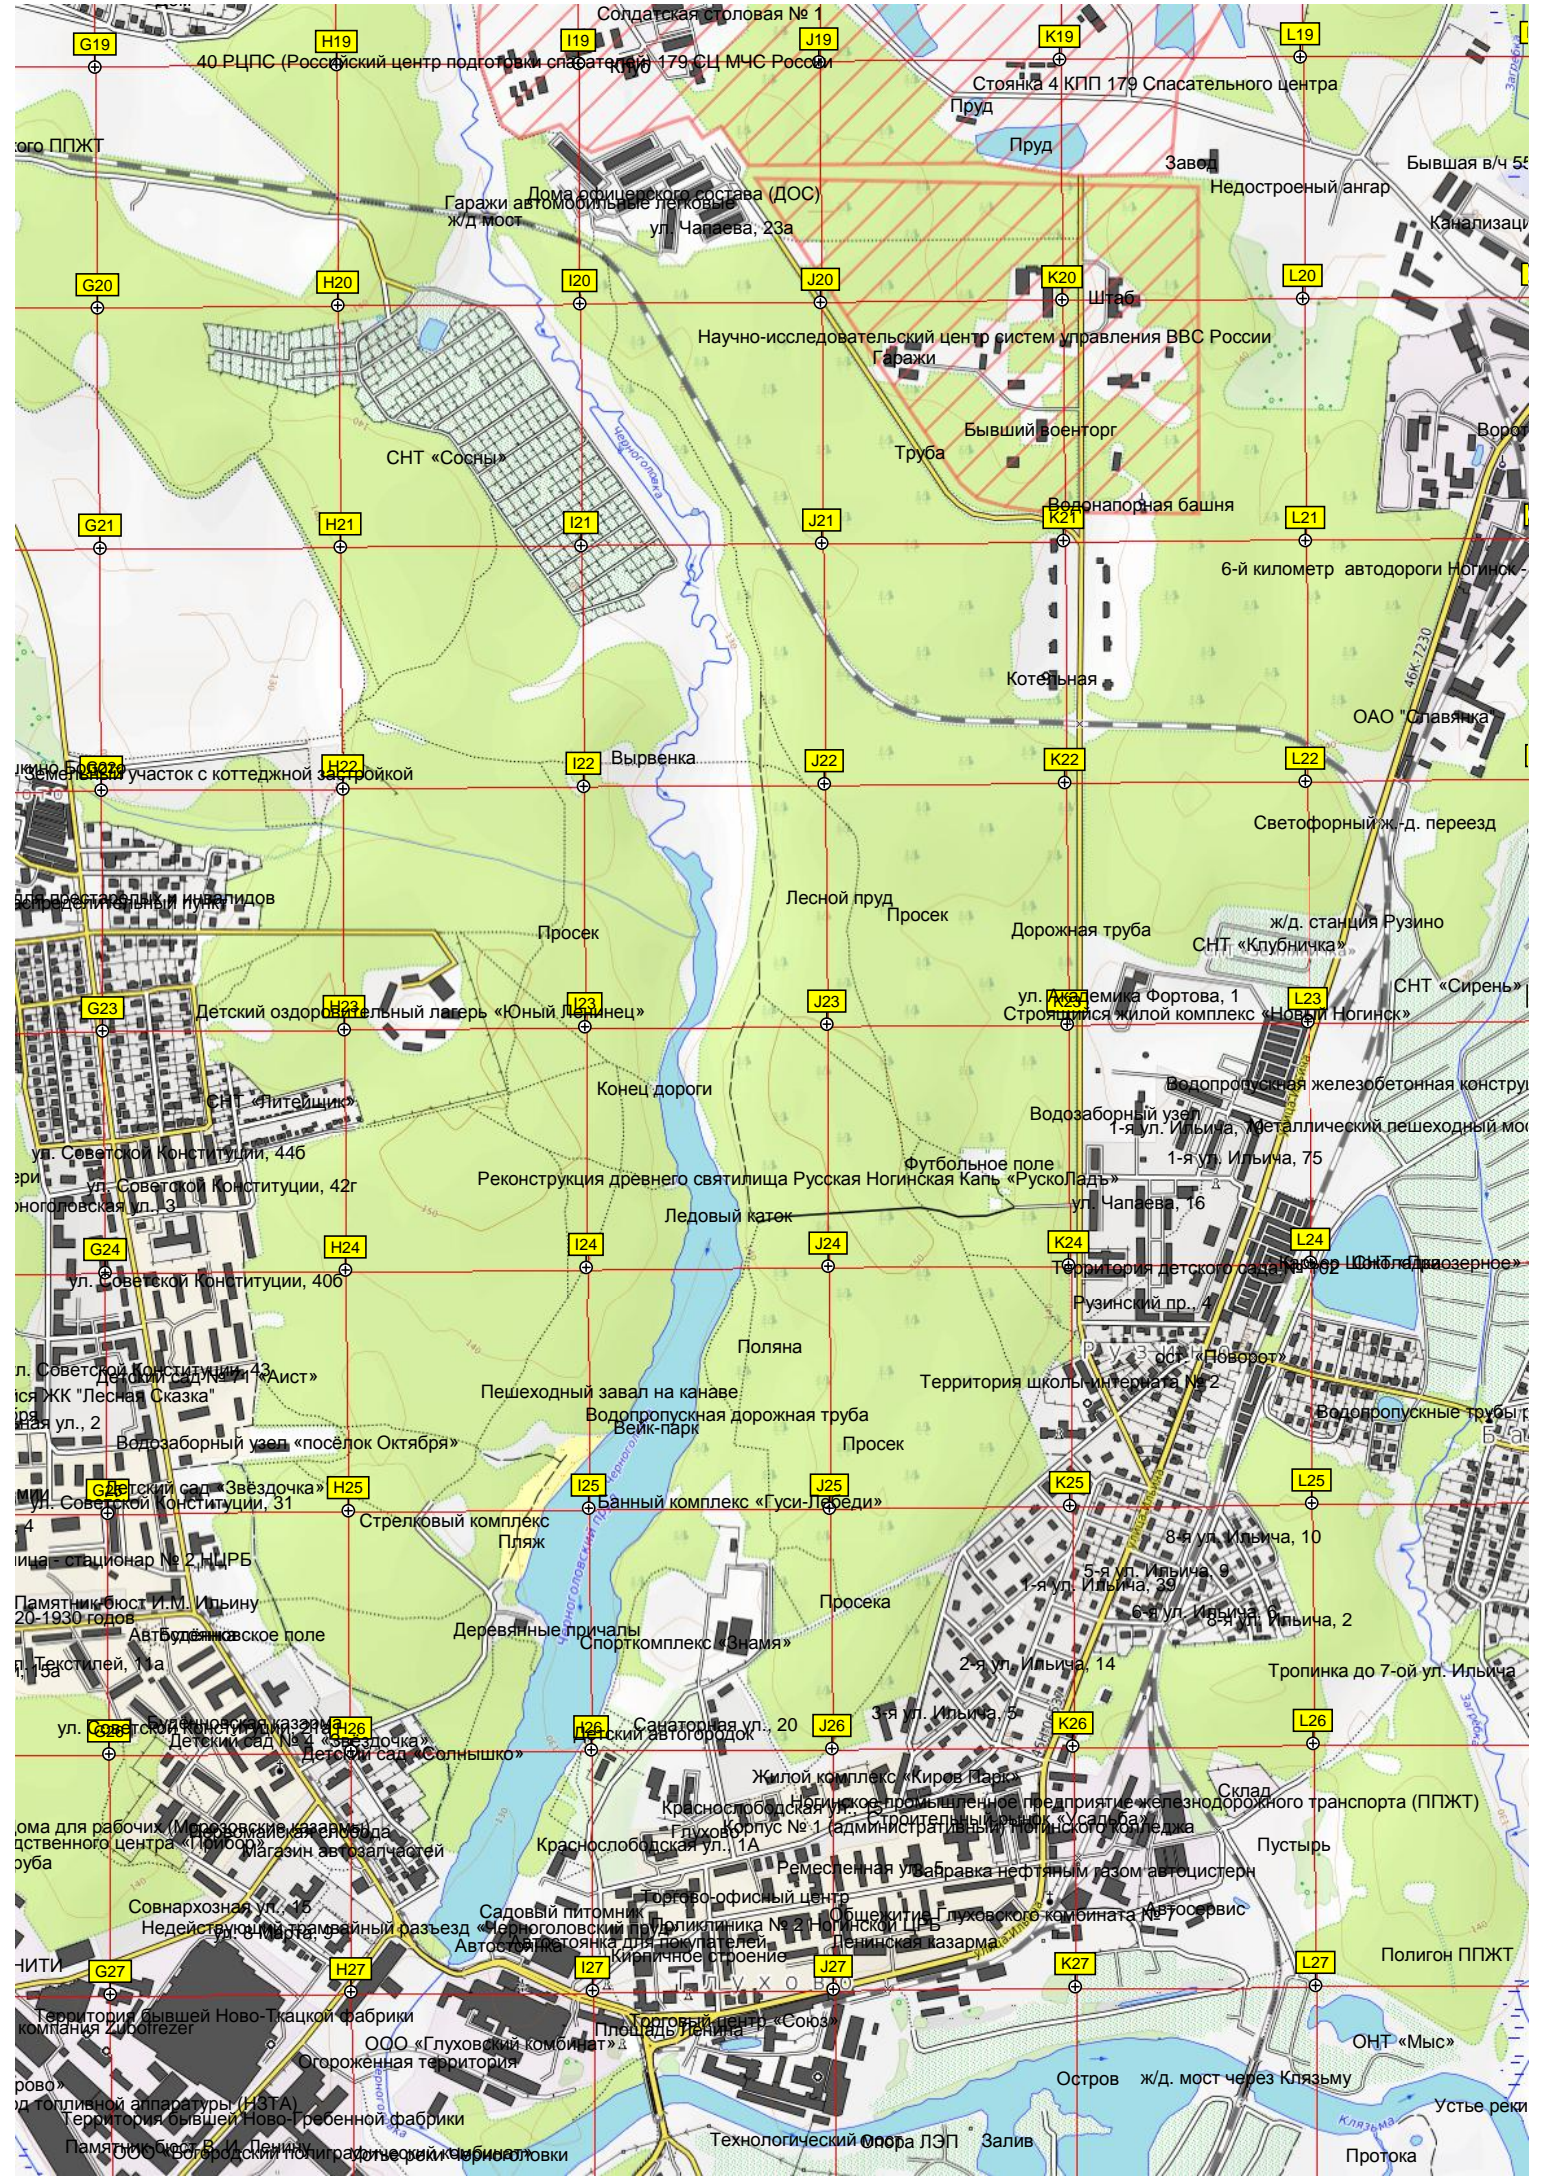

40 РЦПС (Российский центр подготовки спасателей) 179 СЦ МЧС России

Солдатская столовая № 1

Стоянка 4 КПП 179 Спасательного центра

Дома для детей и подростков
Гаражи автомобильного транспорта
ул. Чапаева, 23а

Научно-исследовательский центр систем управления ВВС России

СНТ «Сосны»

Водонапорная башня

участок с коттеджной застройкой

Вырвенка

6-й километр автодороги Новосибирск -

Детский оздоровительный лагерь «Юный Лейтенант»

Конец дороги

Строится жилой комплекс «Новый Ногинск»

ул. Советской Конституции, 44б

Реконструкция древнего святилища Русская Ногинская Капль «Русколадь»

Водопротусная железобетонная конструкция

ул. Советской Конституции, 42г

Пешеходный завал на канаве

Территория детского сада № 462 «Школьный садик»

ул. Советской Конституции, 40б

Водопротусная дорожная труба

Территория школы интерната № 2

ул. Советской Конституции, 31

Банный комплекс «Гуси-Лягушки»

Водопротусные трубы

ул. Советской Конституции, 11а

Деревянные причалы

8-я ул. Ильича, 10

ул. Советской Конституции, 11а

Детский сад № 4 «Звездочка»

Сахарная ул., 20

5-я ул. Ильича, 9

ул. Советской Конституции, 11а

Садовый питомник

Торгово-офисный центр

2-я ул. Ильича, 14

ул. Советской Конституции, 11а

ООО «Глуховский комбинат»

Площадь Революции

3-я ул. Ильича, 5

ул. Советской Конституции, 11а

Технологический центр «Союз»

Площадь Революции

8-я ул. Ильича, 2

ул. Советской Конституции, 11а

Технологический центр «Союз»

Площадь Революции

8-я ул. Ильича, 2