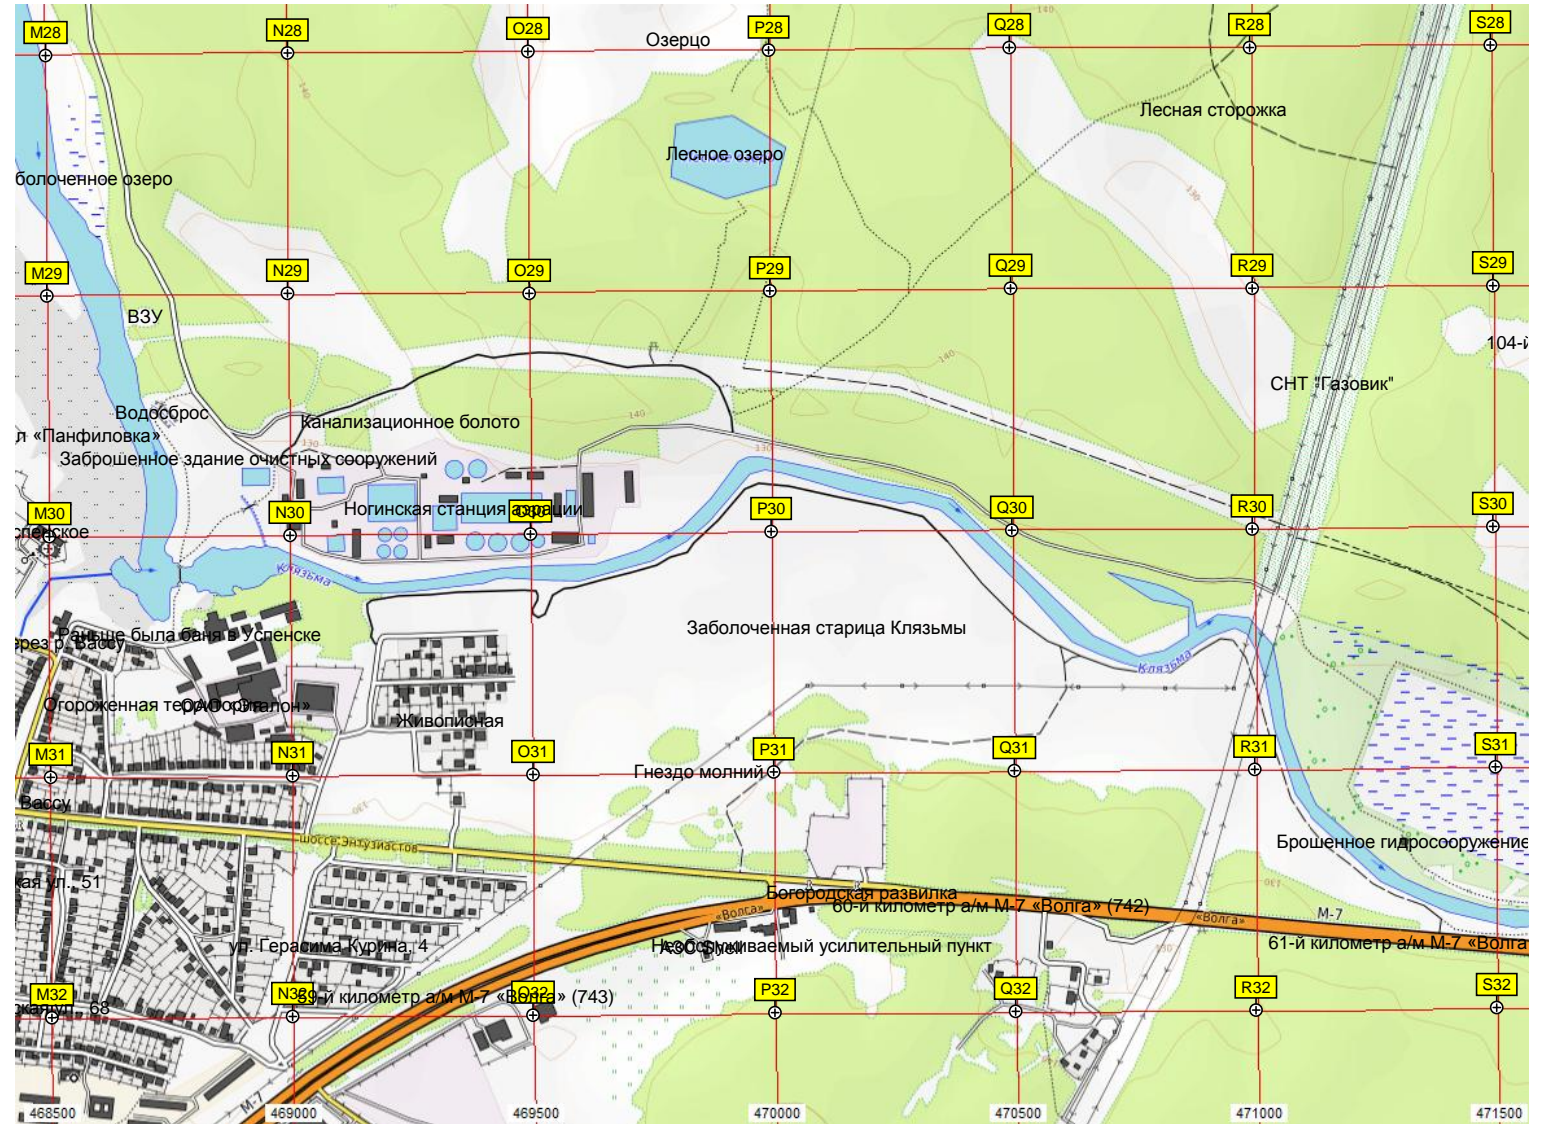

ул. Советской Конституции, 11а

Технологический центр «Союз»

Площадь Революции

8-я ул. Ильича, 2

ул. Советской Конституции, 11а

Технологический центр «Союз»

Площадь Революции

8-я ул. Ильича, 2

1 километр Центральной Кольцевой АвтоДороги (А-113) . (235)

Новое кладбище села Богослово

СНТ «Богослово»

Богослово

69 километр а/м М-7 «Волга» (739)

авт. мост через реку Шерну