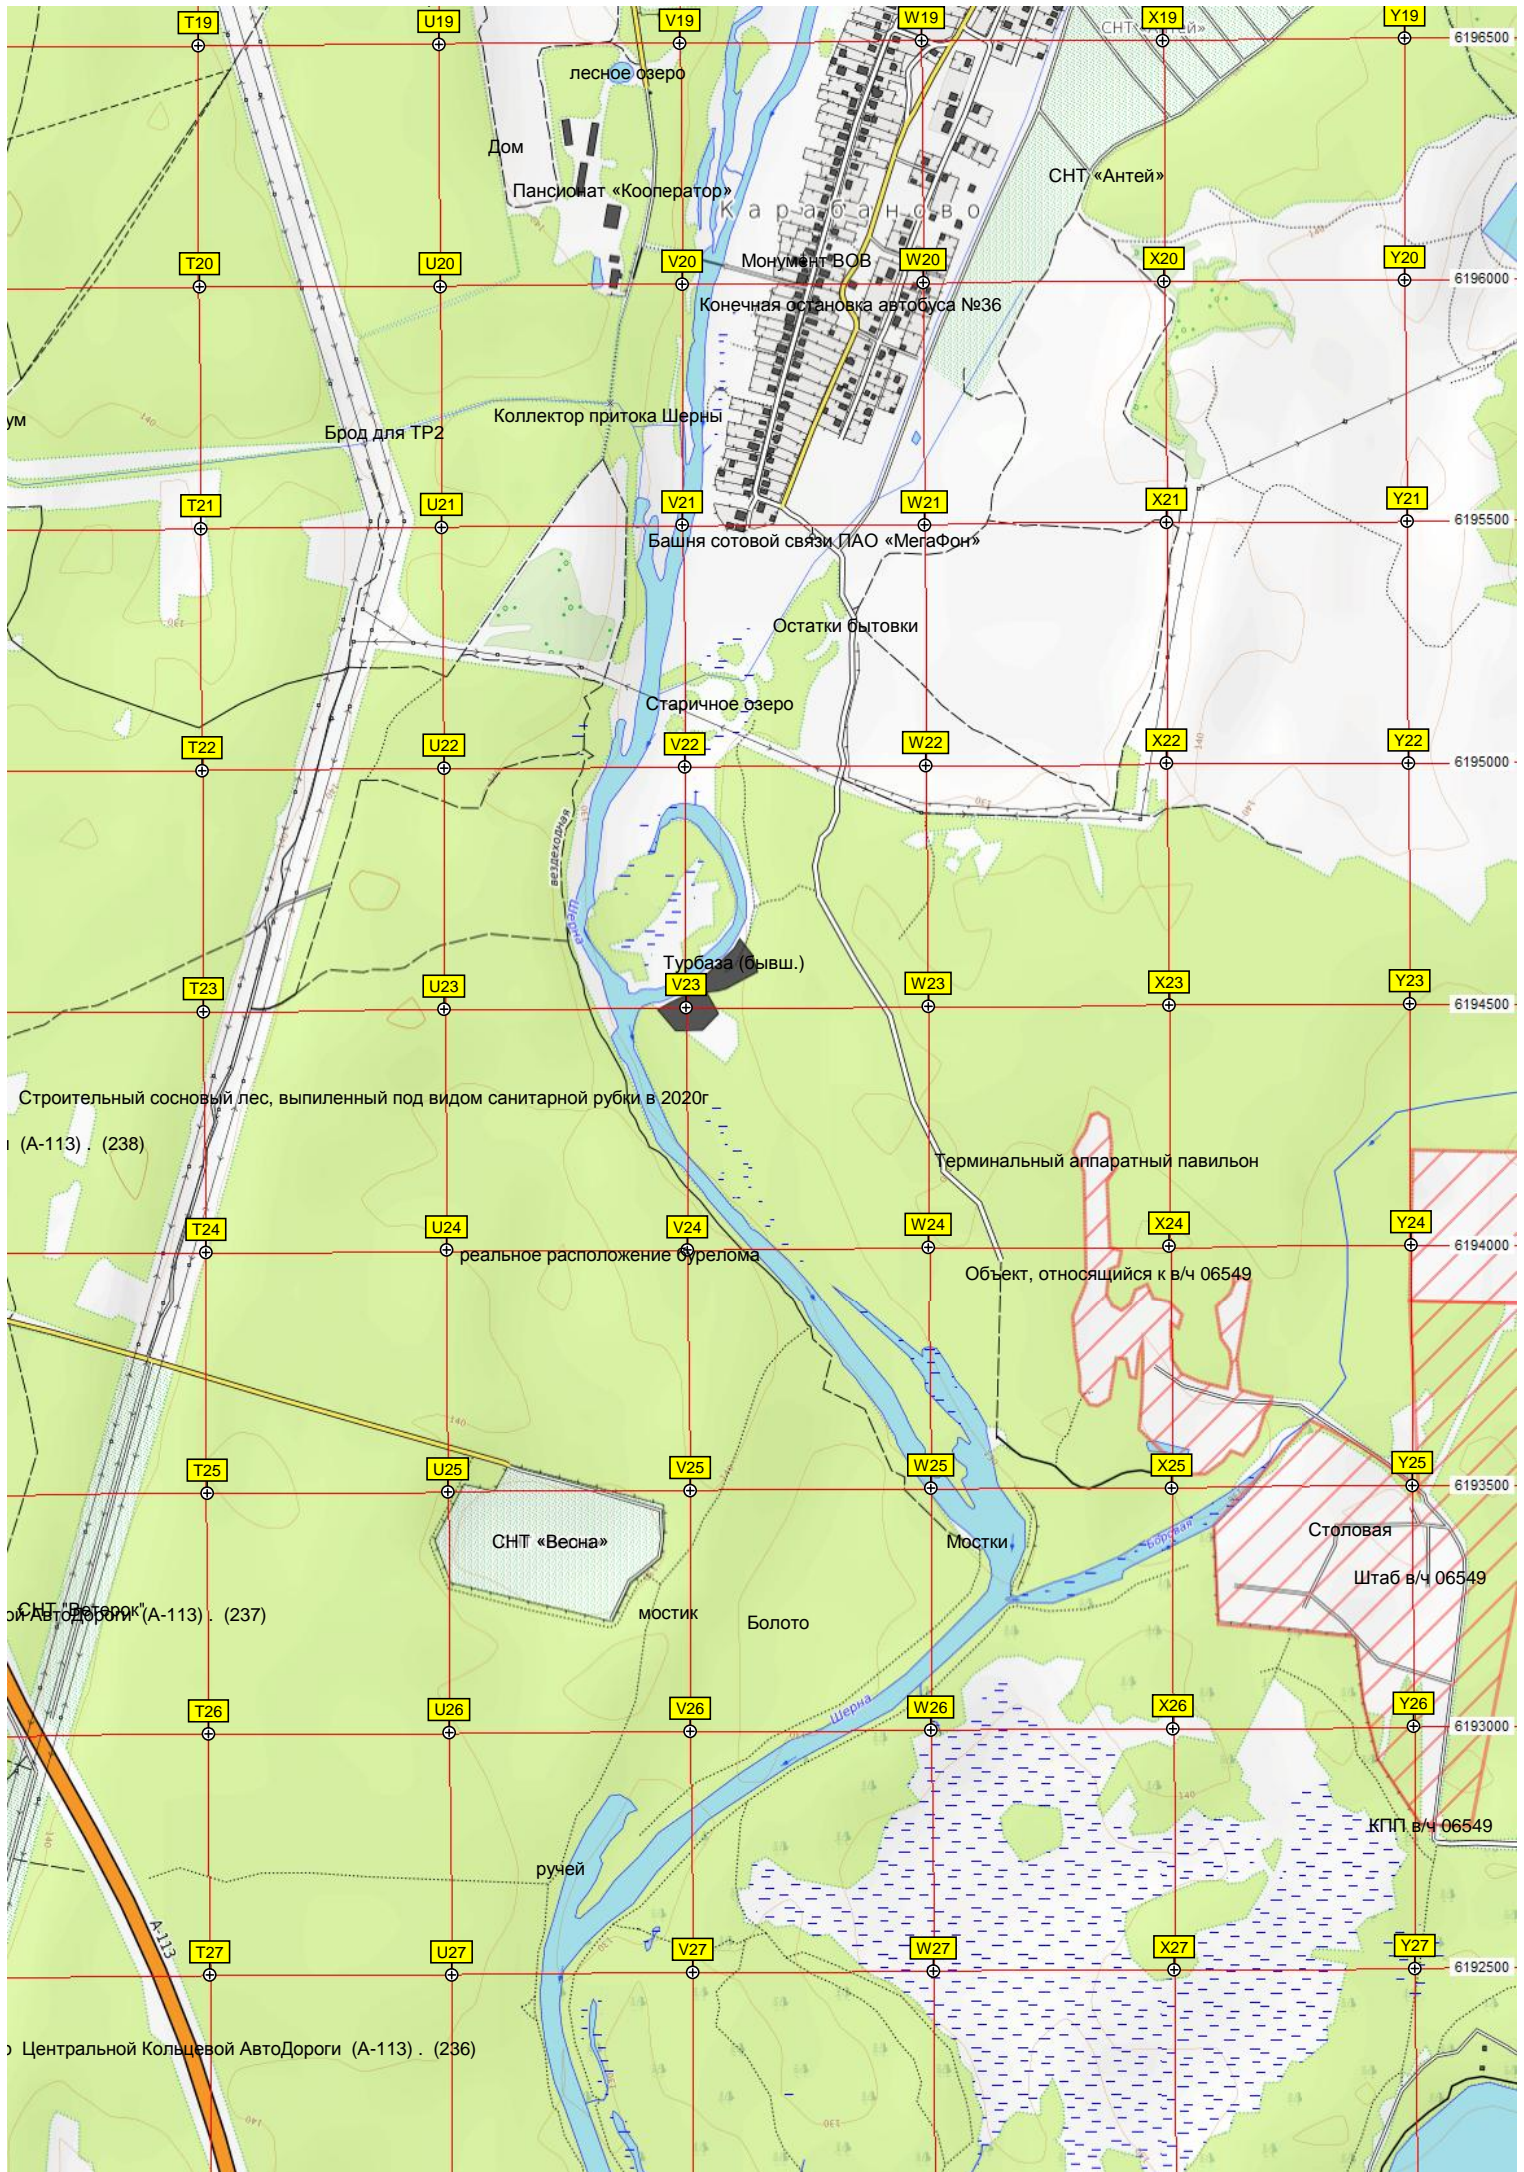

Мост через р. Ду...

Фермерское хозяйство.

16-й километр автодороги Ногинск - Черноголовка

Песчаный карьер

Заваленная дорога

15-й километр автодороги Ногинск - Черноголовка

Заболоченное озеро

14-й километр авт...

Водопротусные трубы

ул. Советской Конституции, 11а

Деревянные причалы

8-я ул. Ильича, 10

ул. Советской Конституции, 11а

Детский сад № 4 «Звездочка»

Сахарная ул., 20

5-я ул. Ильича, 9

ул. Советской Конституции, 11а

Технологический центр «Союз»

Площадь Революции

8-я ул. Ильича, 2

ул. Советской Конституции, 11а

Технологический центр «Союз»

Площадь Революции

8-я ул. Ильича, 2

1 километр Центральной Кольцевой АвтоДороги (А-113) . (235)

Новое кладбище села Богослово

СНТ «Богослово»

Богослово

69 километр а/м М-7 «Волга» (739)

авт. мост через реку Шерну