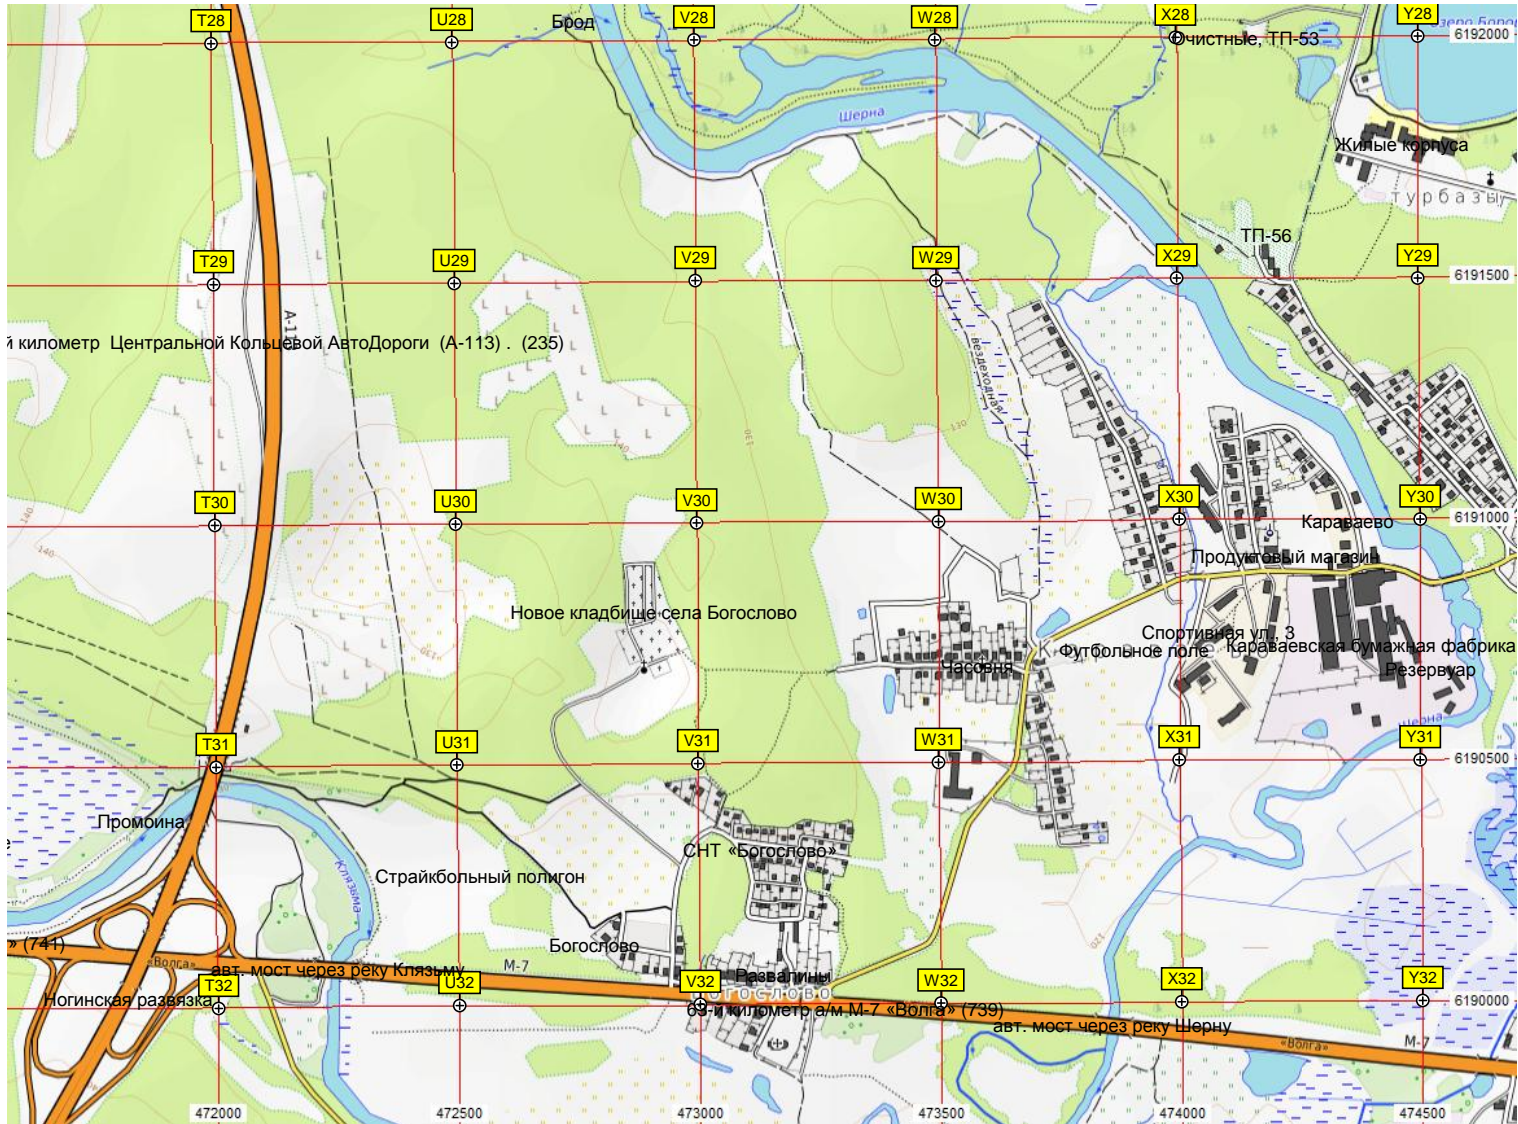

ул. Советской Конституции, 11а

Технологический центр «Союз»

Площадь Революции

8-я ул. Ильича, 2

ул. Советской Конституции, 11а

Технологический центр «Союз»

Площадь Революции

8-я ул. Ильича, 2

1 километр Центральной Кольцевой АвтоДороги (А-113) . (235)

Новое кладбище села Богослово

СНТ «Богослово»

Богослово

69 километр а/м М-7 «Волга» (739)

авт. мост через реку Шерну