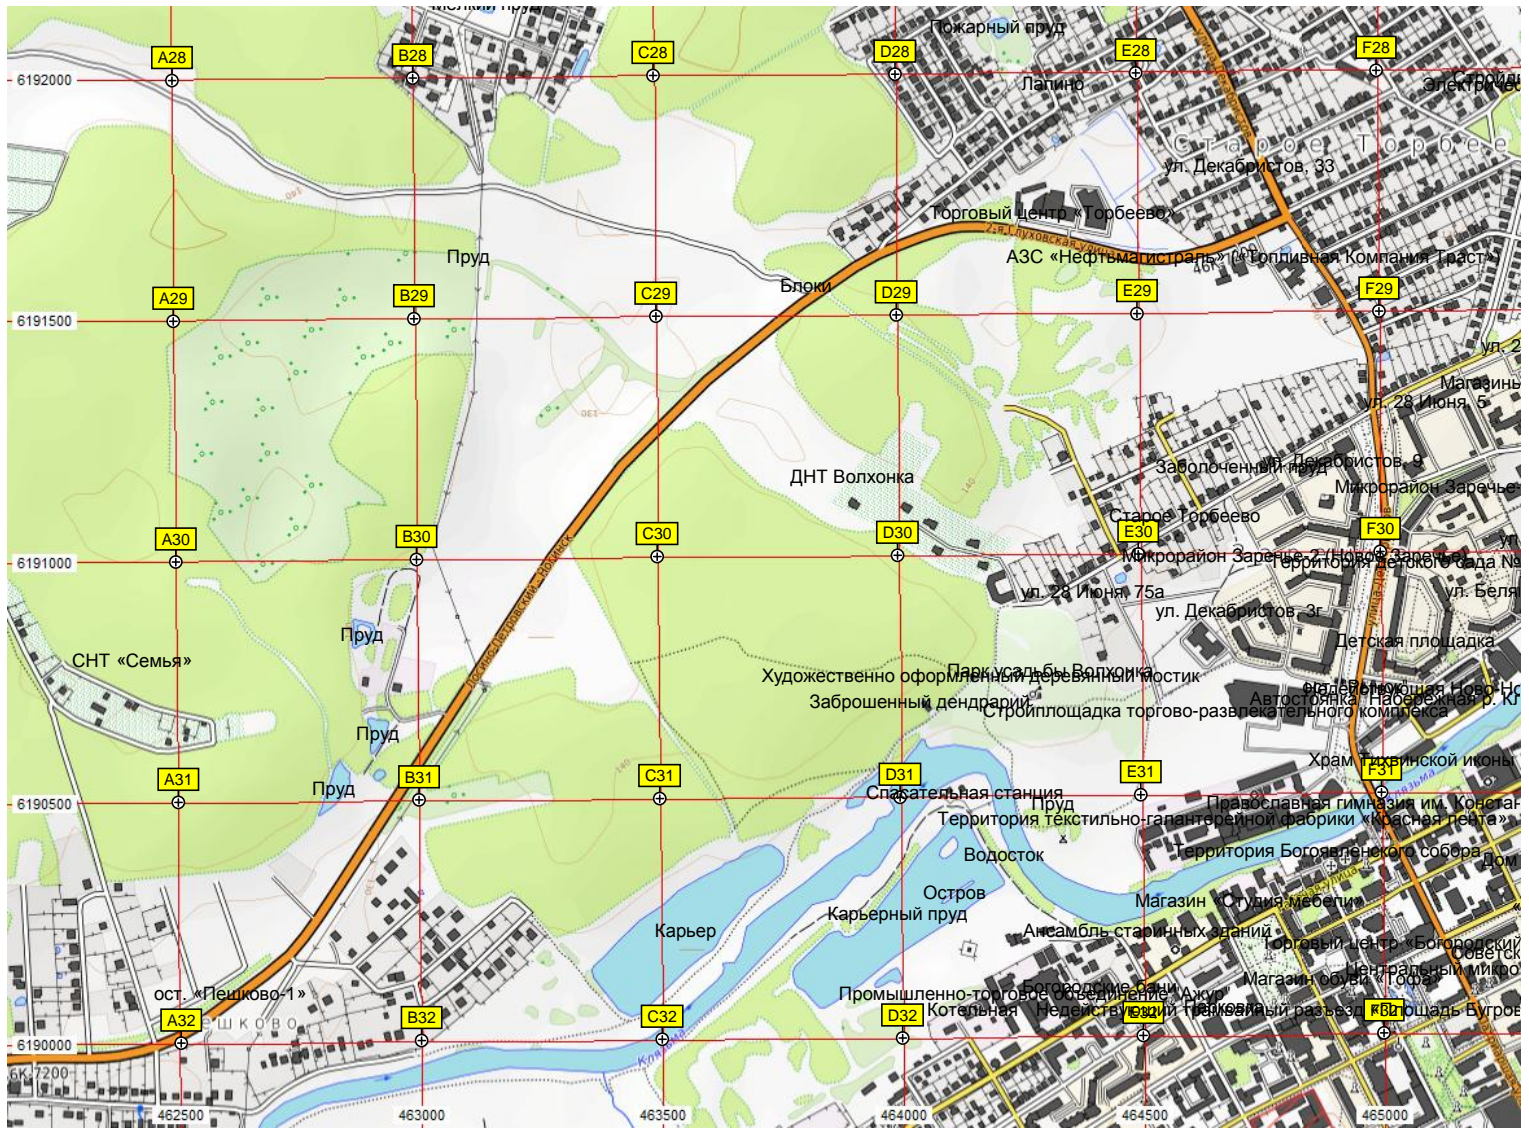

ул. Советской Конституции, 11а

Технологический центр «Союз»

Площадь Революции

8-я ул. Ильича, 2

ул. Советской Конституции, 11а

Технологический центр «Союз»

Площадь Революции

8-я ул. Ильича, 2

1 километр Центральной Кольцевой АвтоДороги (А-113) . (235)

Новое кладбище села Богослово

СНТ «Богослово»

Богослово

69 километр а/м М-7 «Волга» (739)

авт. мост через реку Шерну