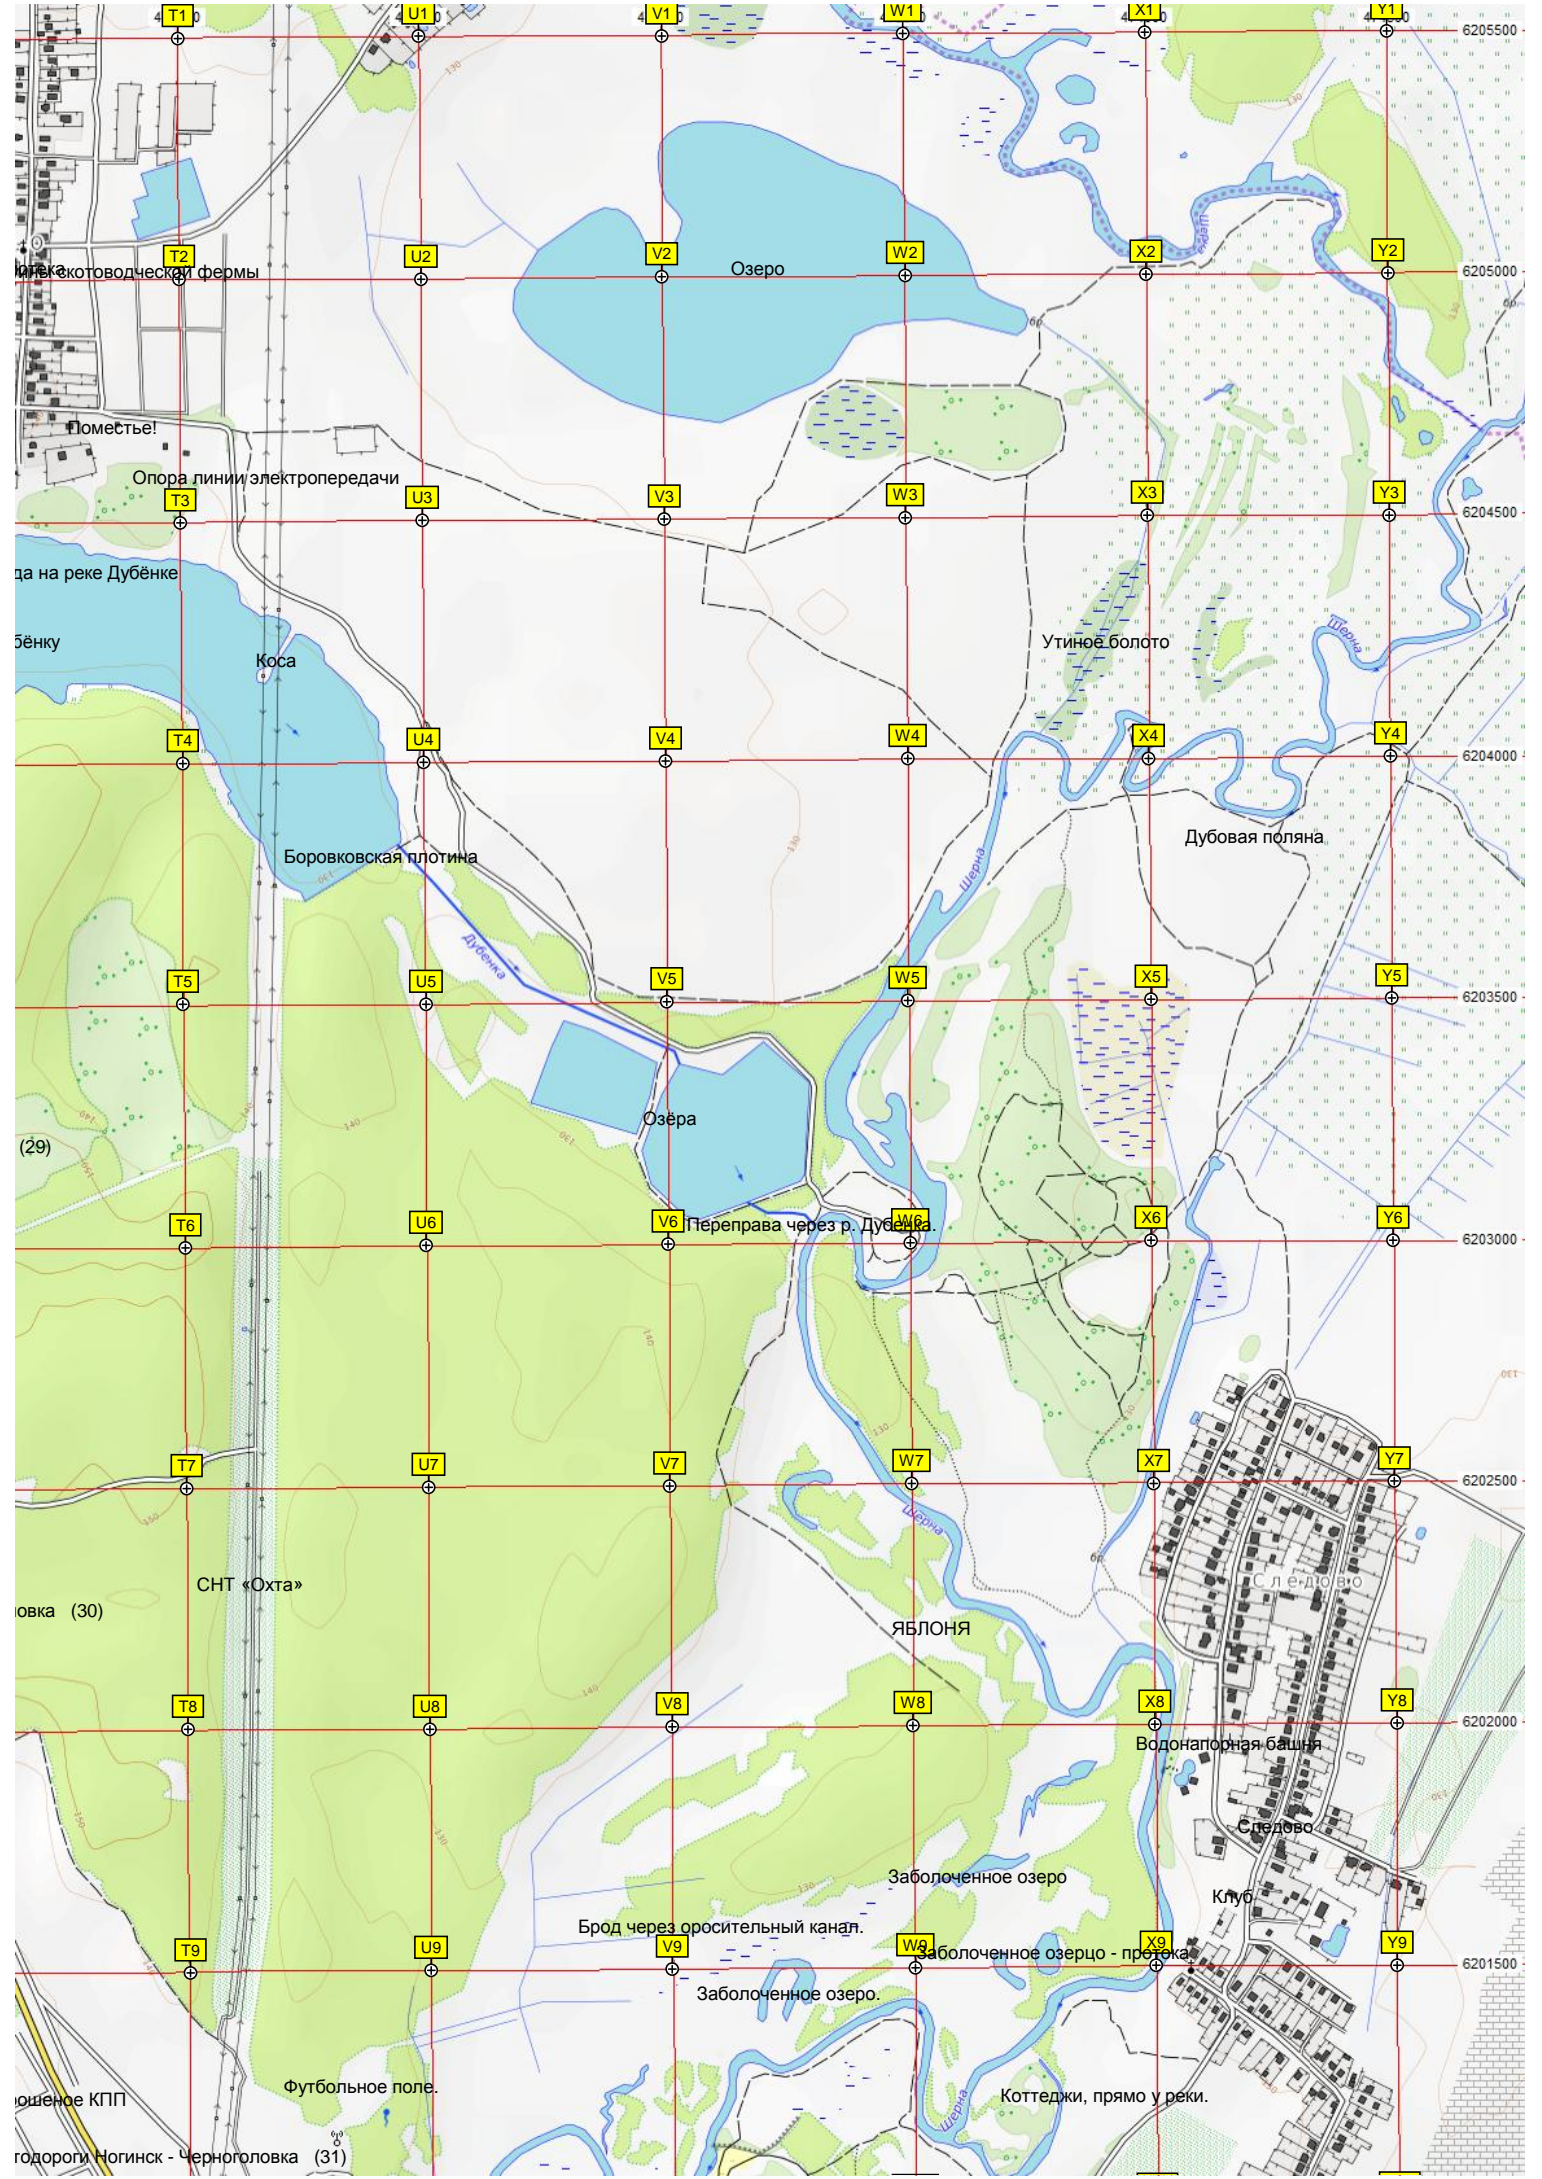

Мост через р. Ду...

Фермерское хозяйство.

16-й километр автодороги Ногинск - Черноголовка

Песчаный карьер

Заваленная дорога

15-й километр автодороги Ногинск - Черноголовка

Заболоченное озеро

14-й километр авт...

Индекс скотоводческой фермы

Поместье!

Опора линии электропередачи

да на реке Дубенке

бёнку

Коса

Боровковская плотина

(29)

(30)

овка (30)

СНТ «Охта»

(31)

ошенное КПП

годороги Ногинск - Черноголовка (31)

Футбольное поле.

Брод через оросительный канал.

Водопротусные трубы

ул. Советской Конституции, 11а

Деревянные причалы

8-я ул. Ильича, 10

ул. Советской Конституции, 11а

Детский сад № 4 «Звездочка»

Сахарная ул., 20

5-я ул. Ильича, 9