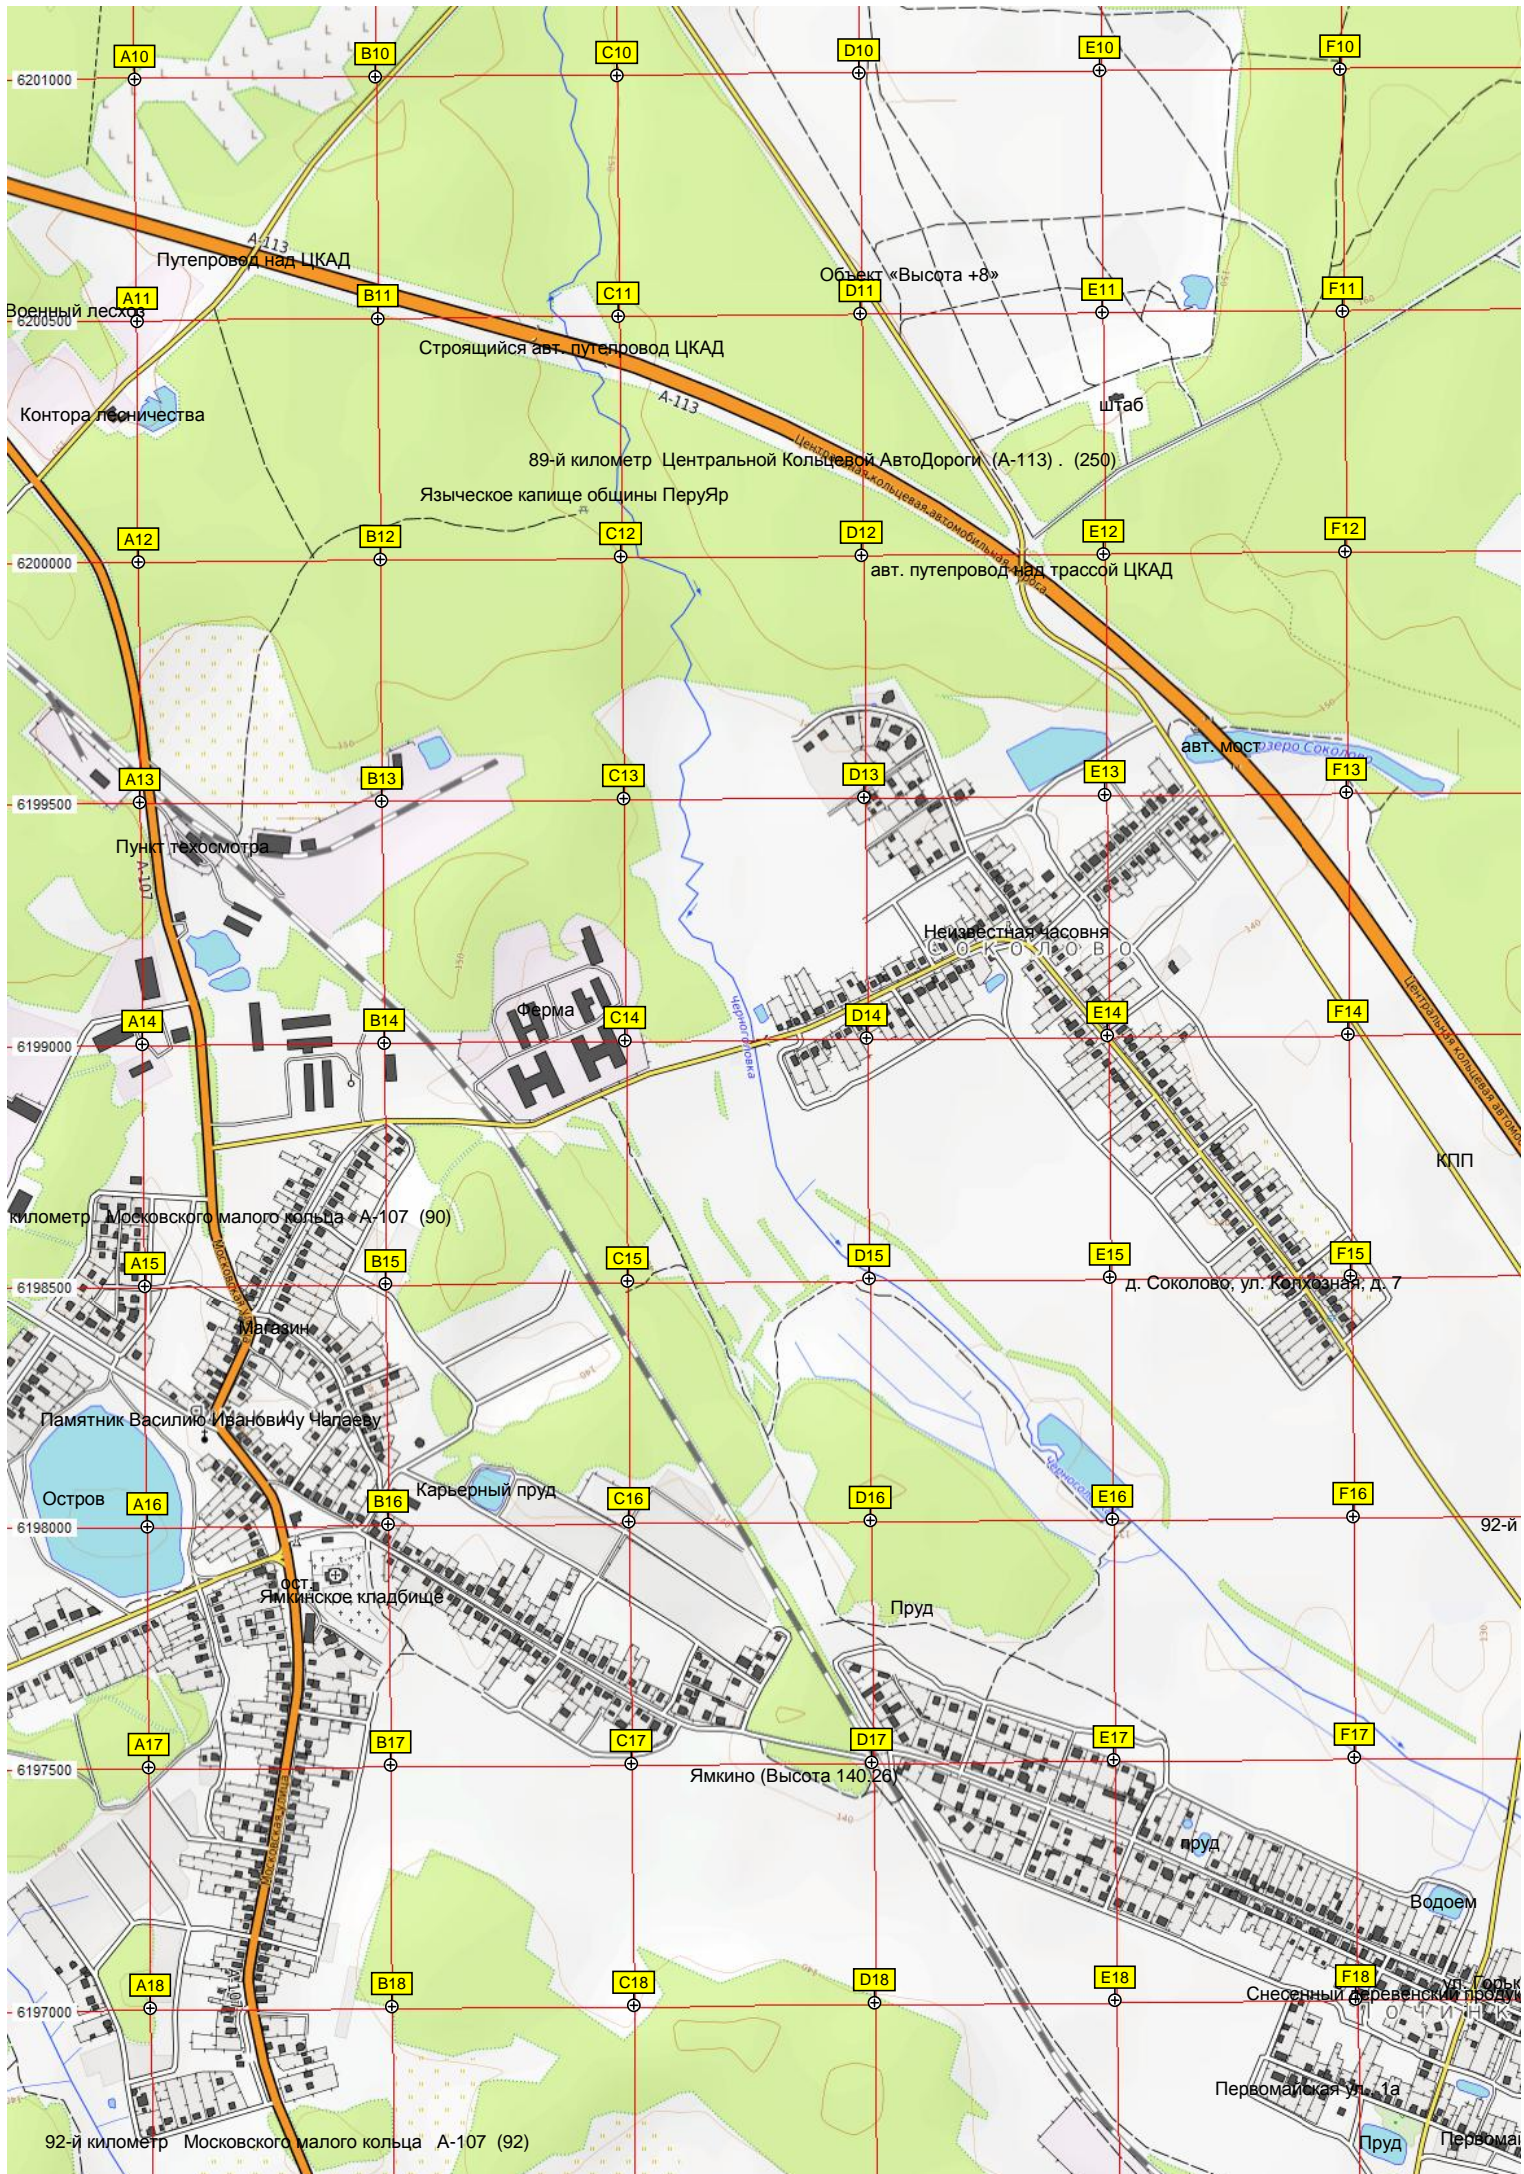

6201000
6200500
6200000
6199500
6199000
6198500
6198000
6197500
6197000

A10 B10 C10 D10 E10 F10
A11 B11 C11 D11 E11 F11
A12 B12 C12 D12 E12 F12
A13 B13 C13 D13 E13 F13
A14 B14 C14 D14 E14 F14
A15 B15 C15 D15 E15 F15
A16 B16 C16 D16 E16 F16
A17 B17 C17 D17 E17 F17
A18 B18 C18 D18 E18 F18

92-й

136

136