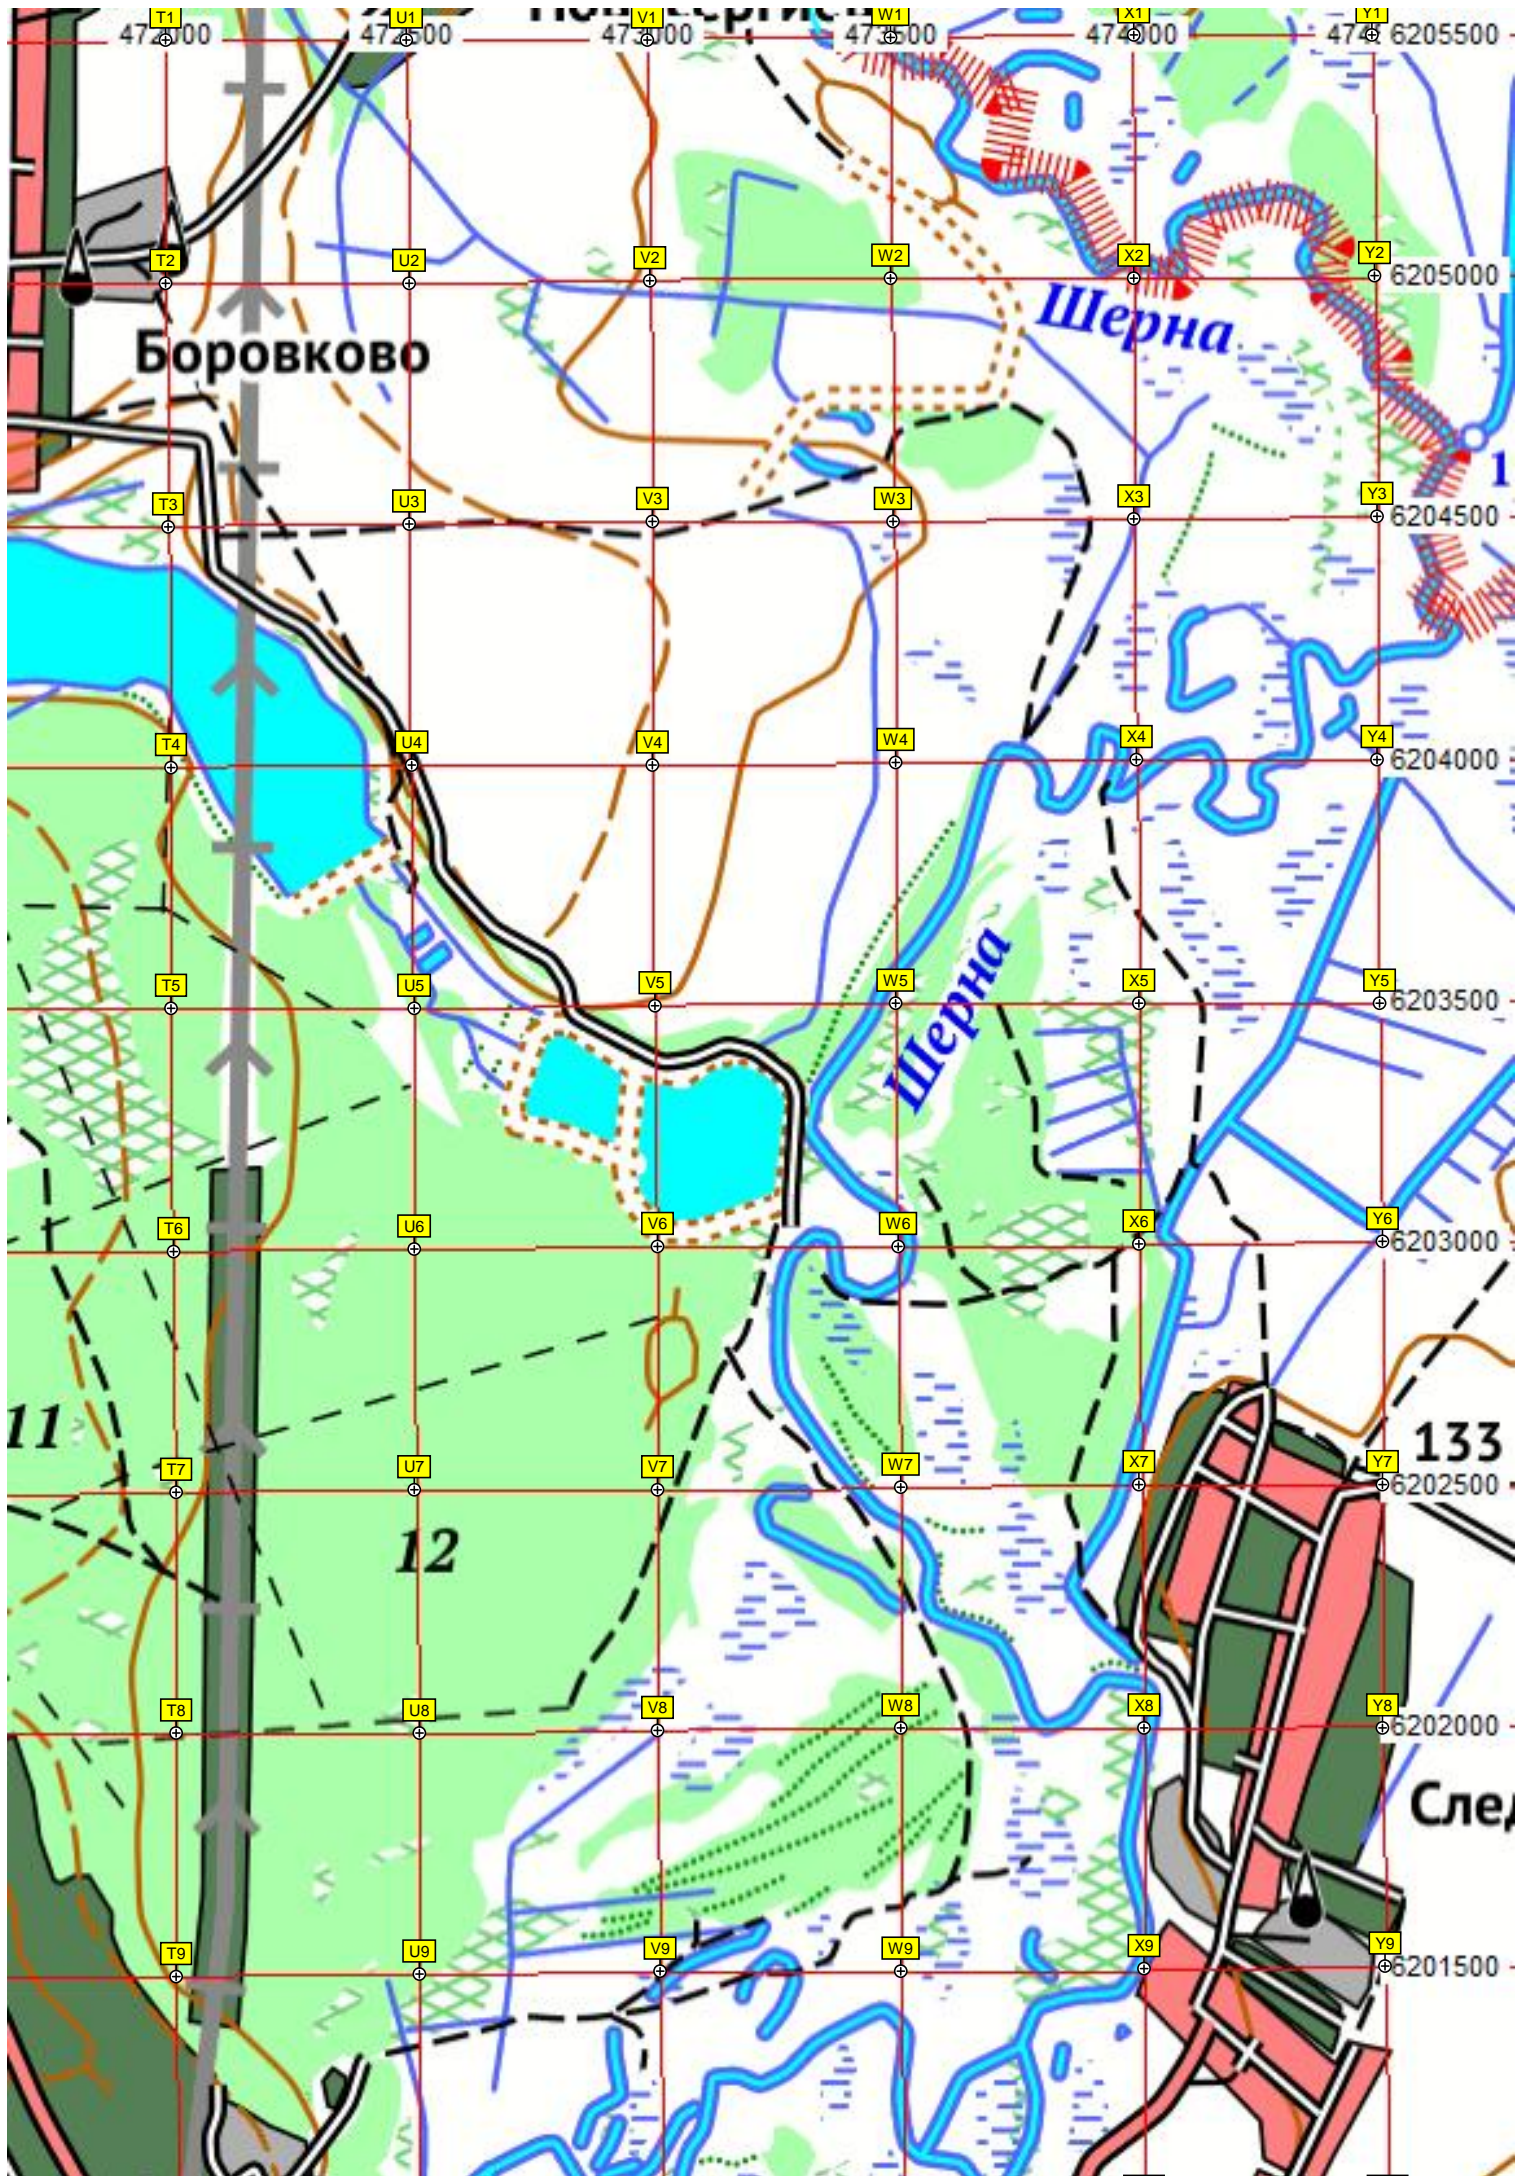

Щекавцево

Дубенка

140

село

Кипино

Д.О.

оз. Коверши

п/л

133

26

31

132

131

35

128

34

39

130

37

M19
M20
M21
M22
M23
M24
M25
M26
M27

N19
N20
N21
N22
N23
N24
N25
N26
N27

O19
O20
O21
O22
O23
O24
O25
O26
O27

P19
P20
P21
P22
P23
P24
P25
P26
P27

Q19
Q20
Q21
Q22
Q23
Q24
Q25
Q26
Q27

R19
R20
R21
R22
R23
R24
R25
R26
R27

S19
S20
S21
S22
S23
S24
S25
S26
S27