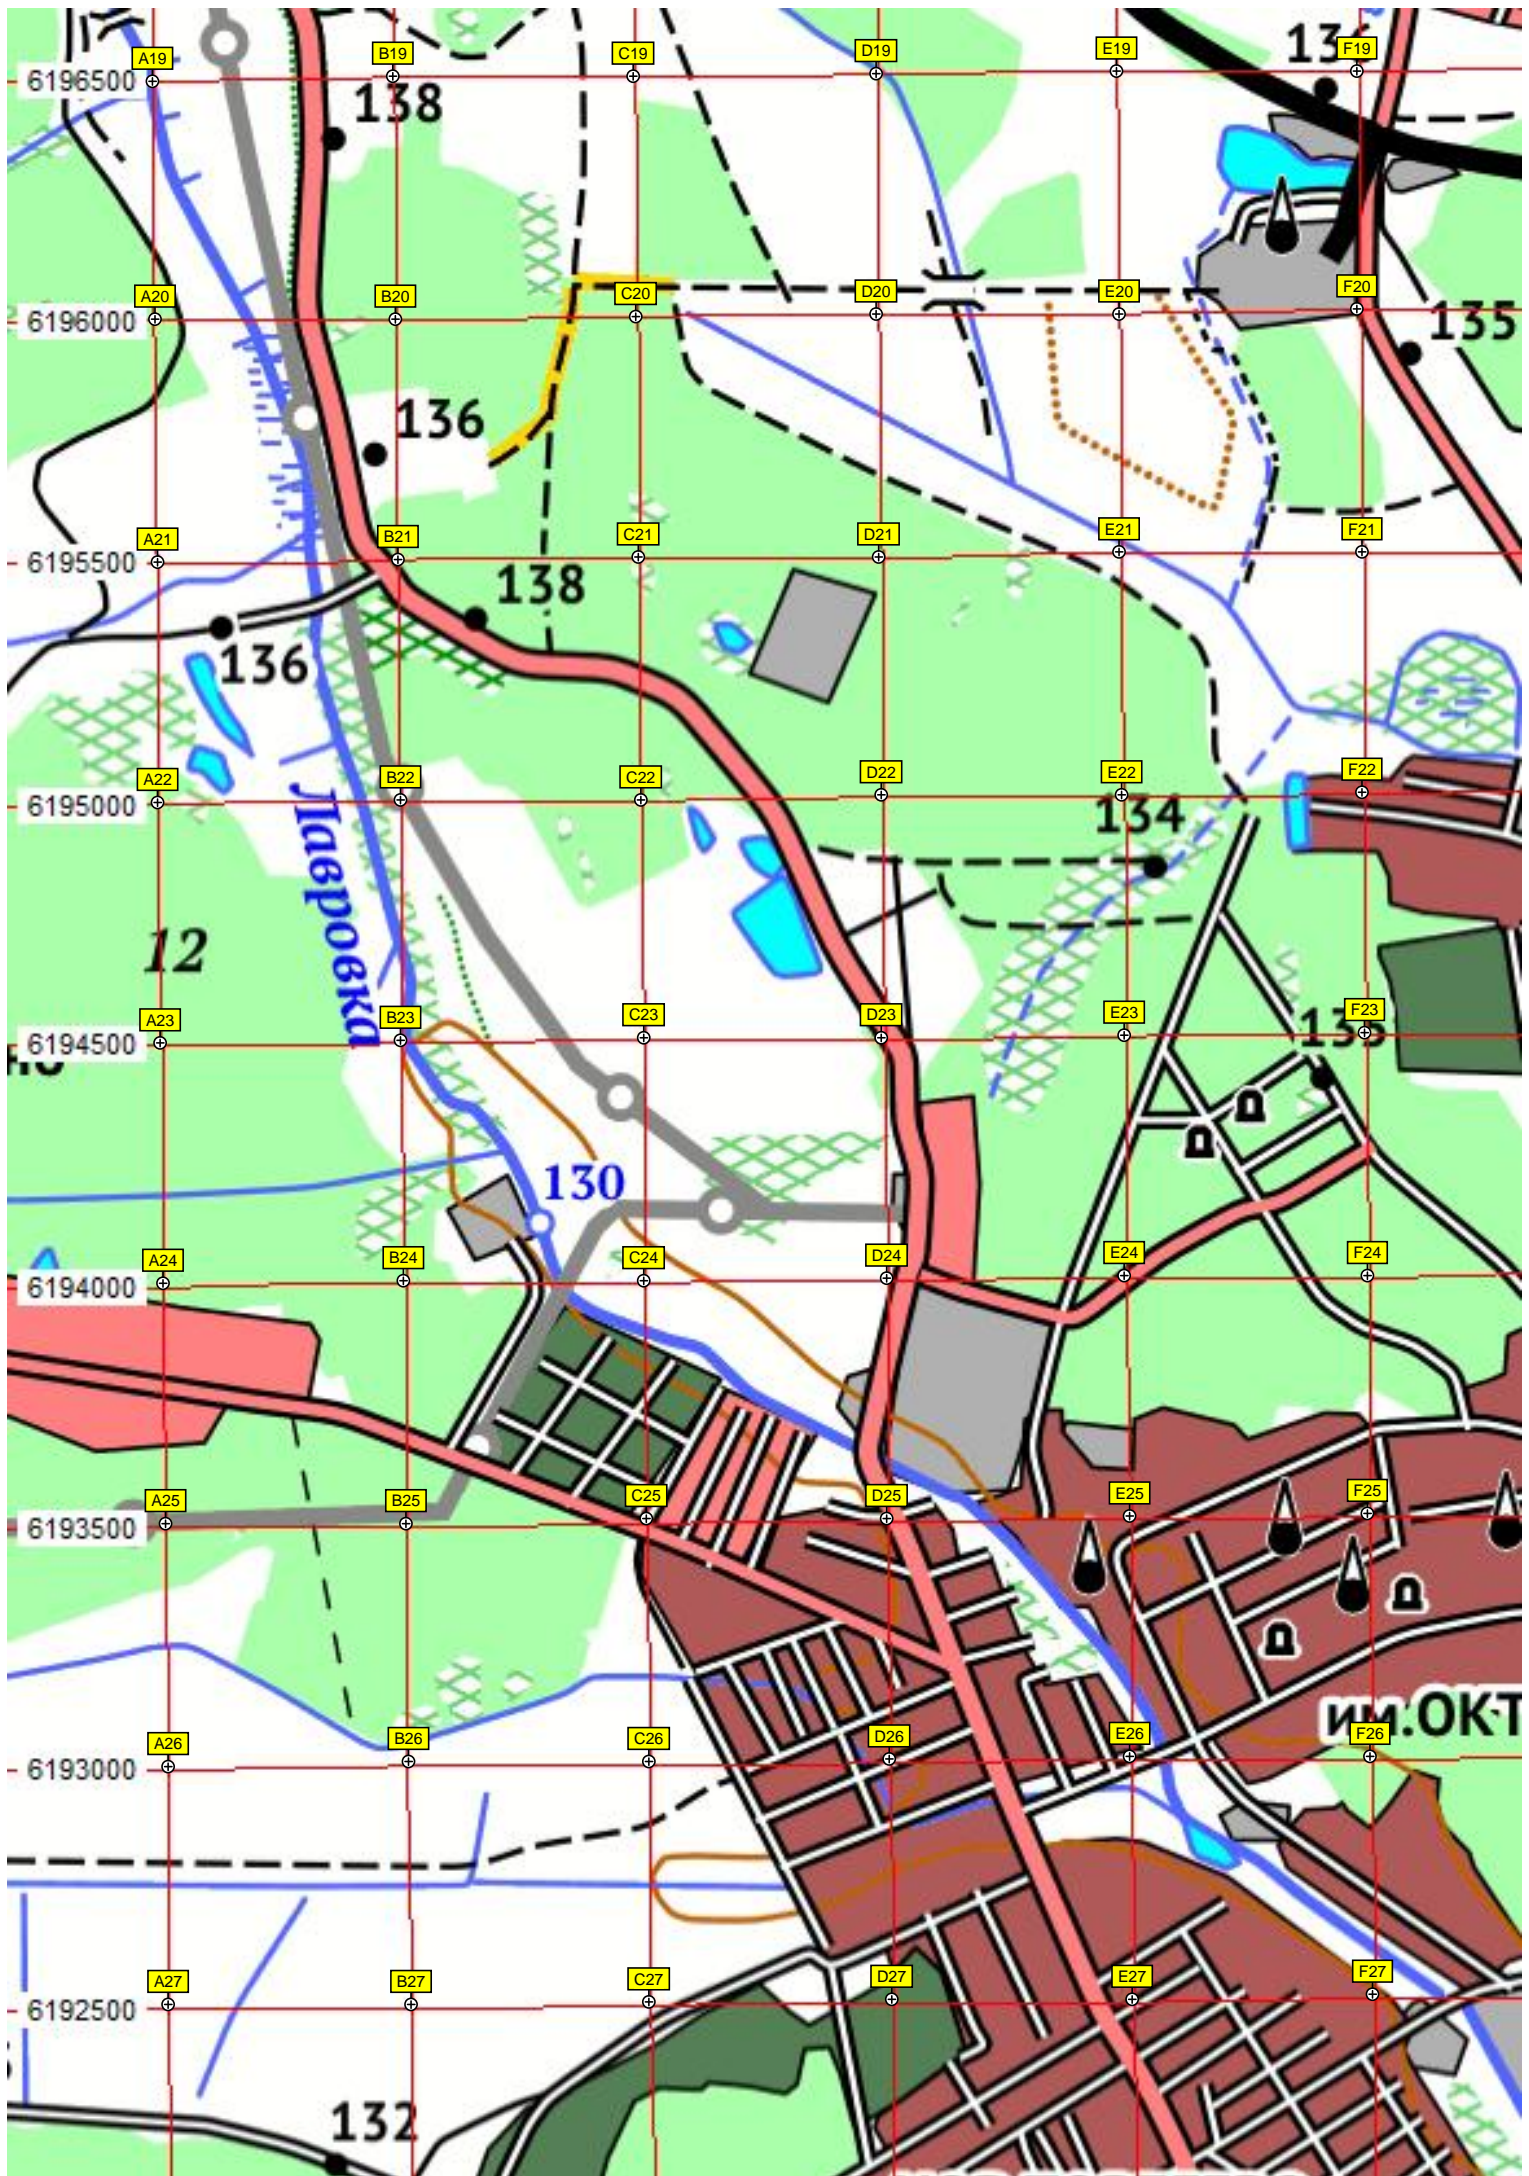

Щекавцево

Дубенка

140

село

Кипино

Д.О.

оз. Коверши

п/л

133

26

31

132

131

35

128

34

39

130

37

M19
M20
M21
M22
M23
M24
M25
M26
M27

N19
N20
N21
N22
N23
N24
N25
N26
N27

O19
O20
O21
O22
O23
O24
O25
O26
O27

P19
P20
P21
P22
P23
P24
P25
P26
P27

Q19
Q20
Q21
Q22
Q23
Q24
Q25
Q26
Q27

R19
R20
R21
R22
R23
R24
R25
R26
R27

S19
S20
S21
S22
S23
S24
S25
S26
S27