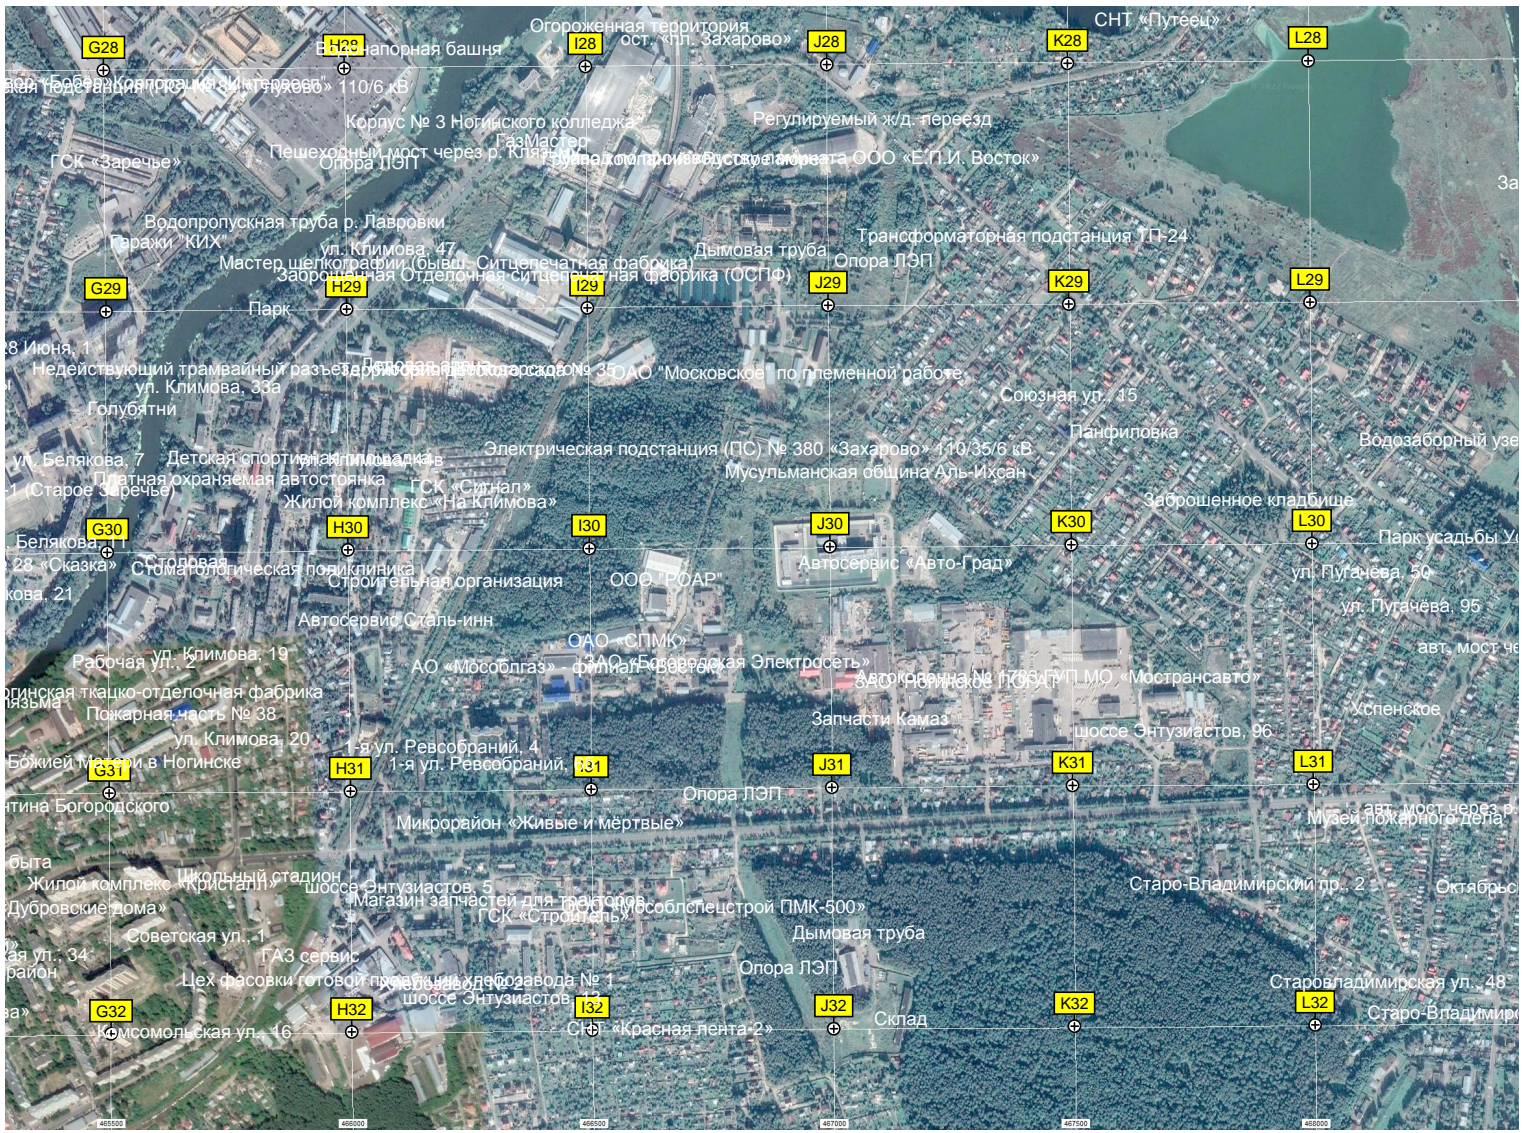

Теннисный корт

Кучино

Производственная ул. Декабристов 94

1-я Мало-Буньковская ул. 35

Водозаборный узел «Жабы»
Церковь
Ногинский завод

КП «Богородский городок»
Медный пруд

АБЗ «Станция «Починки» Ногинского ж.д. переезд
Заброшенное здание
Ногинский АБЗ

Пруд
Кольцо
Ногинское лесничество

Пилорама
Ногинский дом-интернат

7-я Чер.

Строящийся объект ГСК «Светофор»

Ногинский филиал областного государственного колледжа

Ногинский филиал Федерального научно-производственного центра «Светлячок»

Производственная ул. Декабристов 94

G28

H28

I28

J28

K28

L28

G29