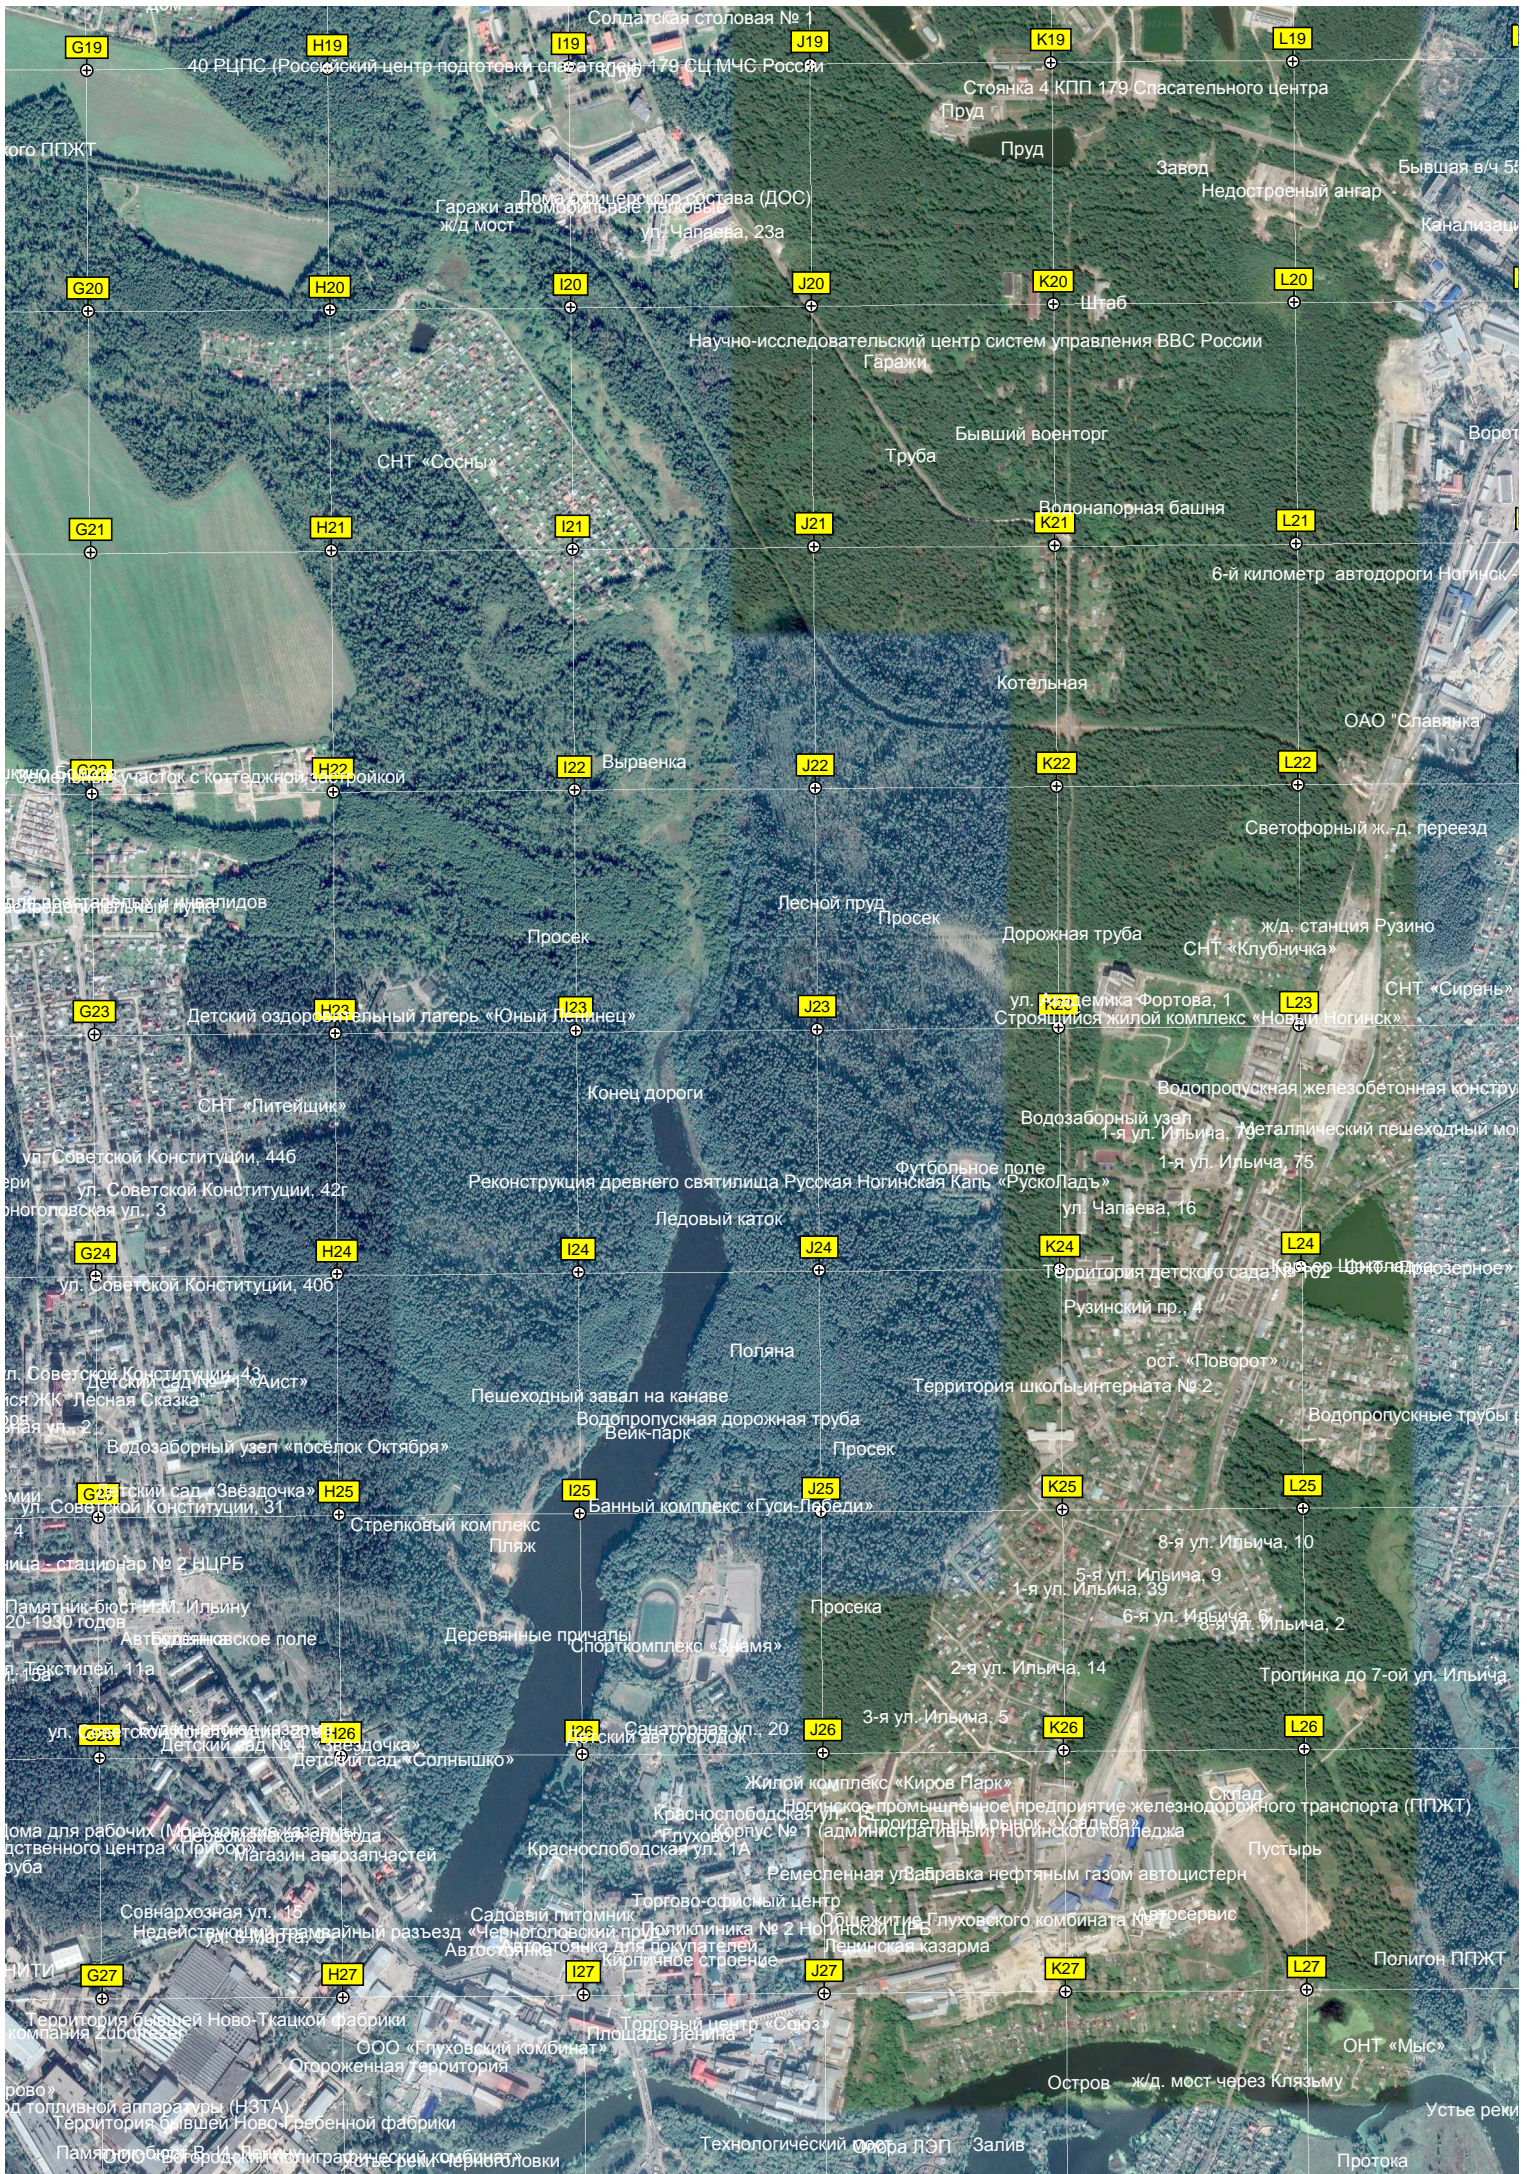

Теннисный корт

Кучино

Производственная ул. Декабристов 94

1-я Мало-Буньковская ул. 35

Водозаборный узел «Жабы»
Церковь
Ногинский завод

КП «Богородский городок»
Медный пруд

АБЗ «Станция «Починки» Ногинского ж.д. переезд
Заброшенное здание
Ногинский АБЗ

Пруд
Кольцо
Ногинское лесничество

Пилорама
Ногинский дом-интернат

7-я Чер.

Строящийся объект ГСК «Светофор»

Ногинский филиал областного государственного колледжа

Ногинский филиал Федерального научно-производственного центра «Светлячок»

Производственная ул. Декабристов 94

G28

H28

I28

J28

K28

L28

G29