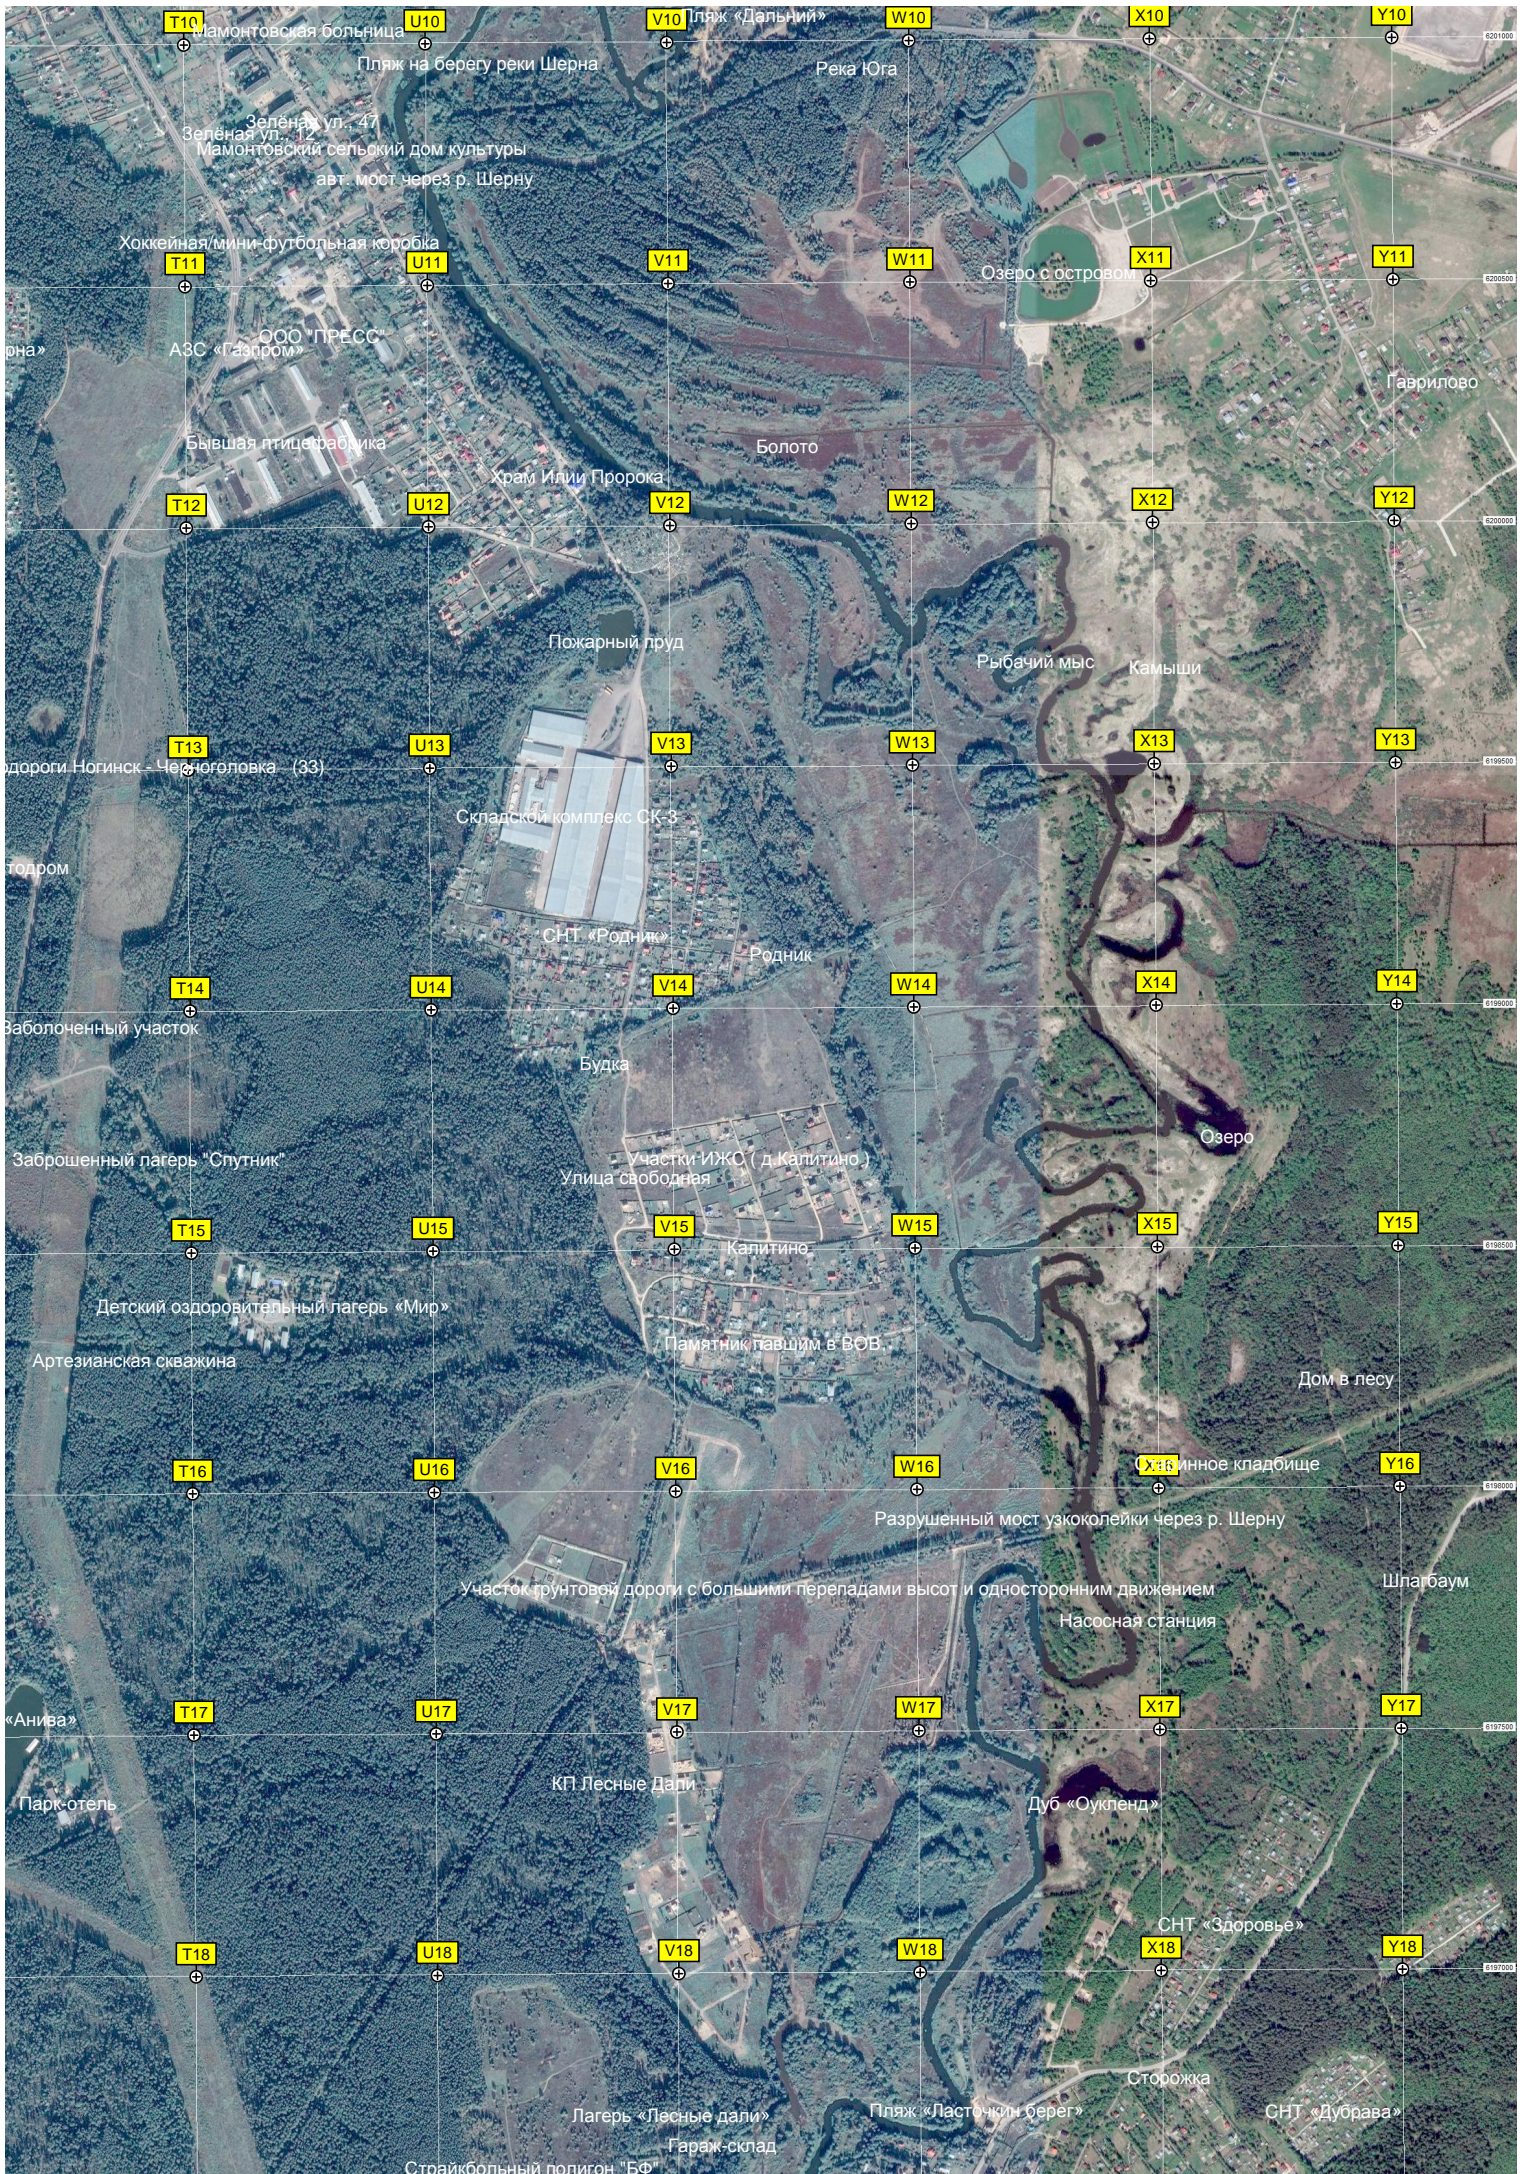

Земля под ИЖС

Строительство развязки ЦКАД

Путепровод над трассой А-113 ЦКАД
9-й километр автодороги Нагинск - Черноголовка (36)

Горки

дер. Горки, 1

Автостоянка

96-й километр Центральной Кольцевой АвтоДороги (А-113) (243)

97-й километр Центральной Кольцевой АвтоДороги (А-113) (242)
Башня сотовой связи ПАО «МТС»

Котельная

Просека ЛЭП

Путепровод ЦКАД

A19

B19

C19

D19