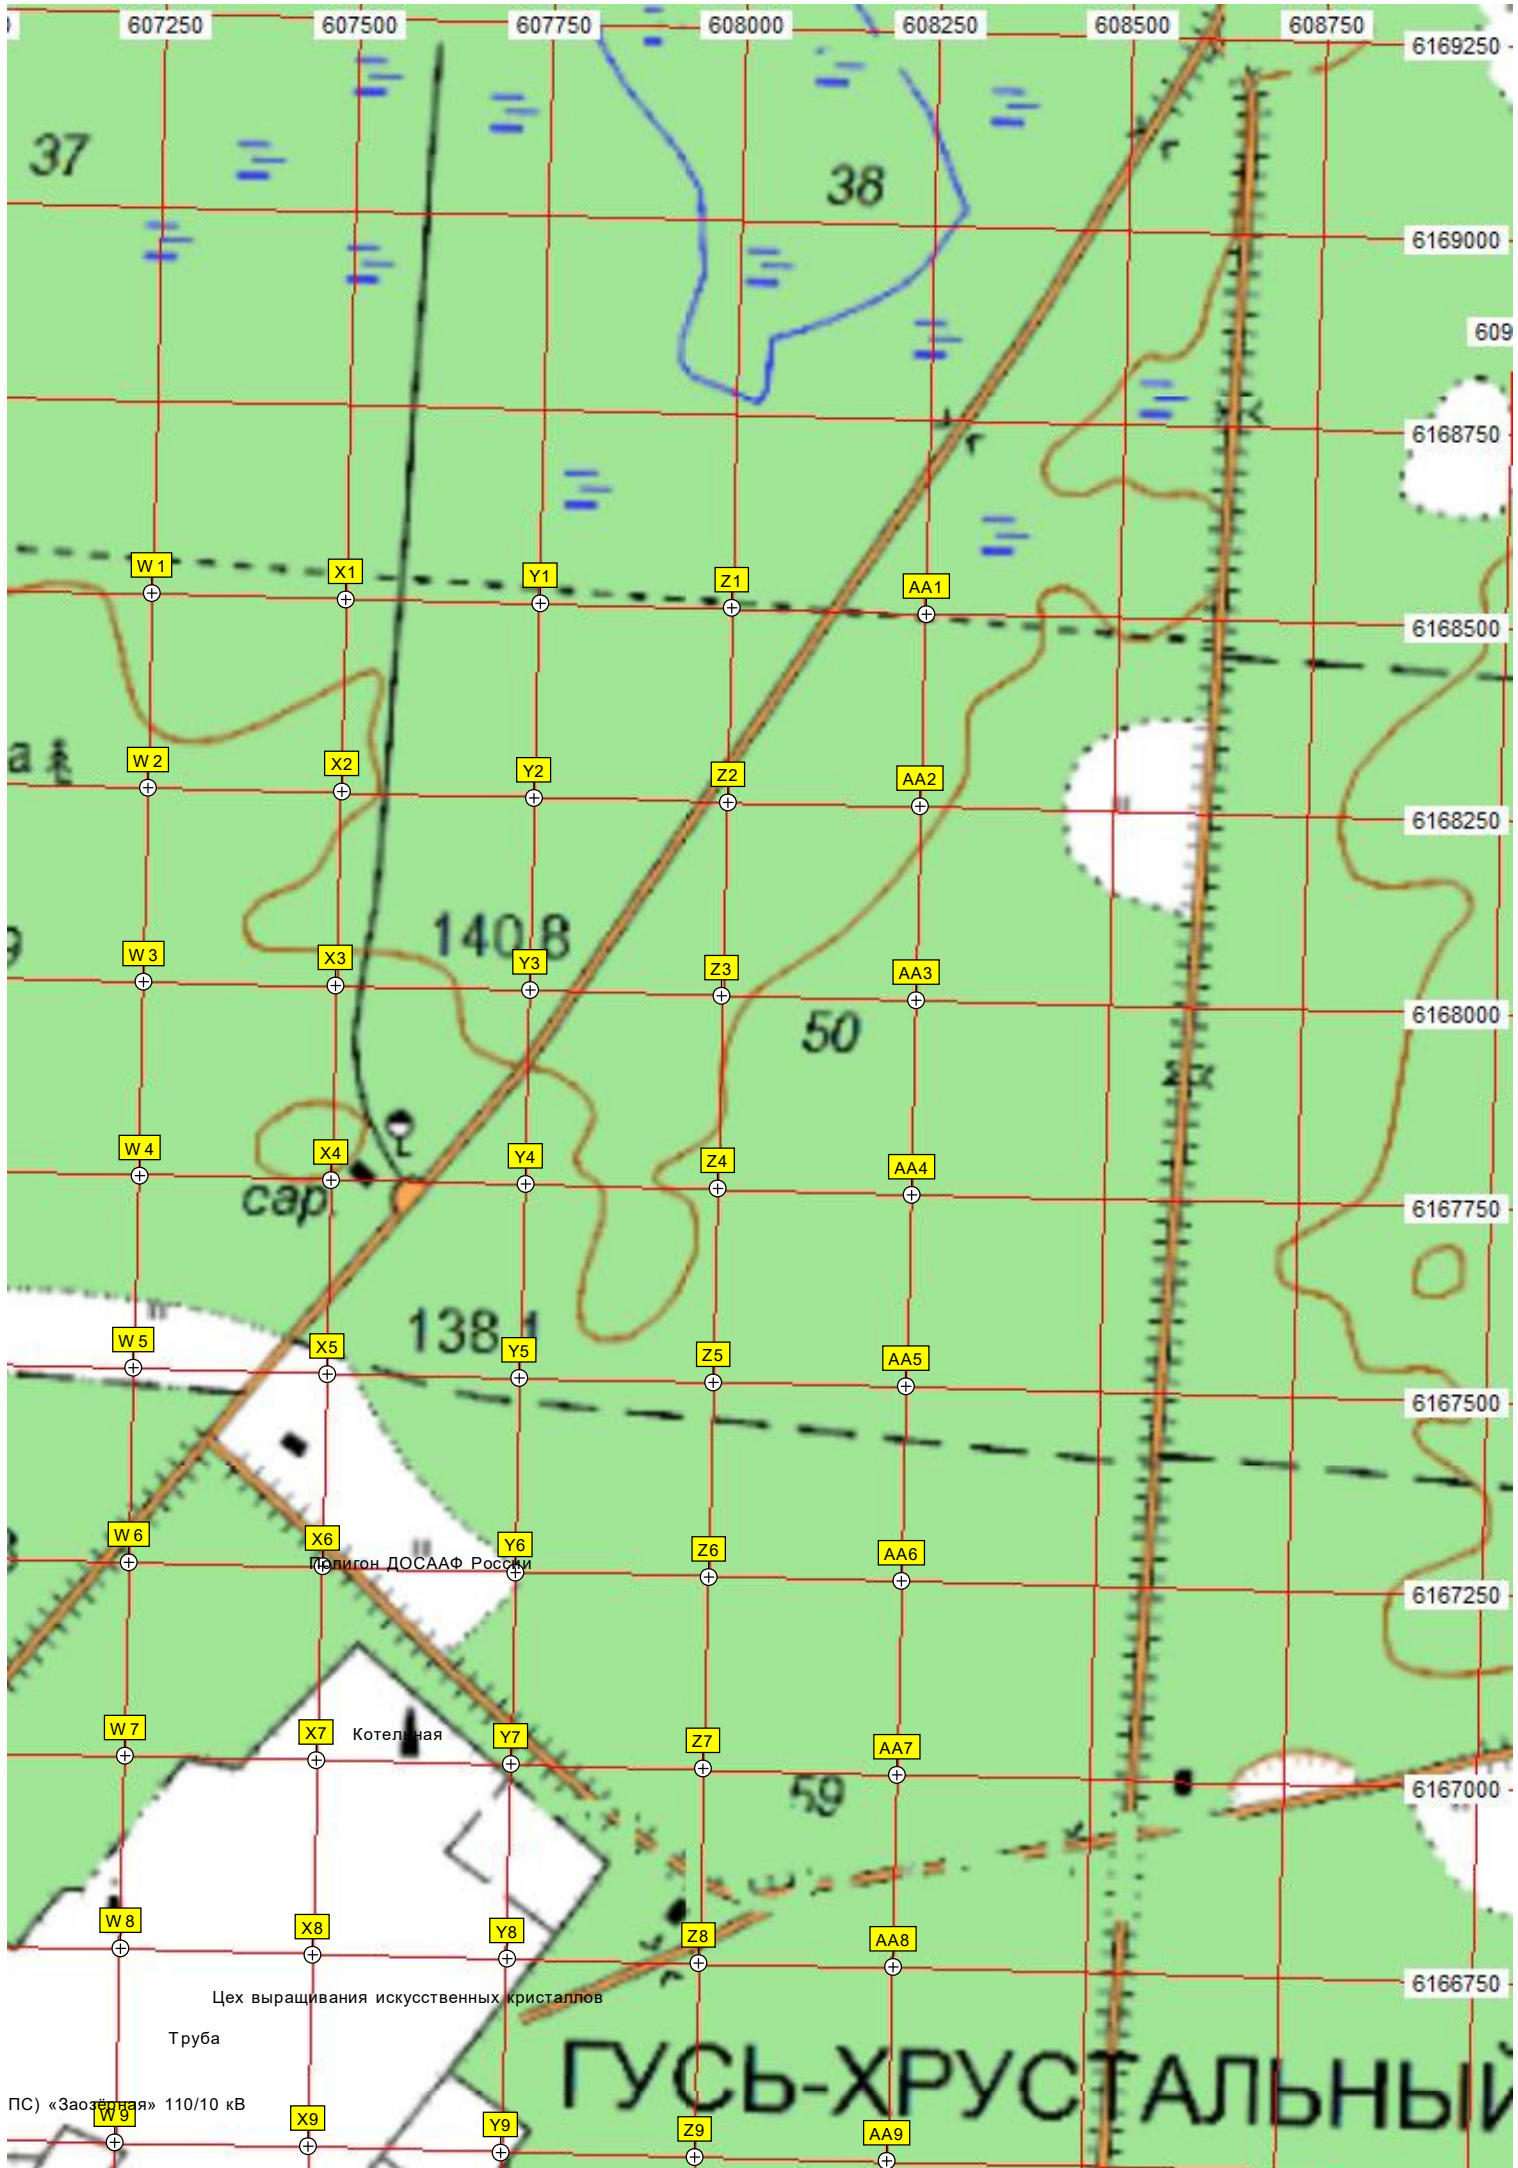

58

турбаза

Гостиница «Баринова Роща»

131.6

Электрическая подстанция (

37

38

140 B