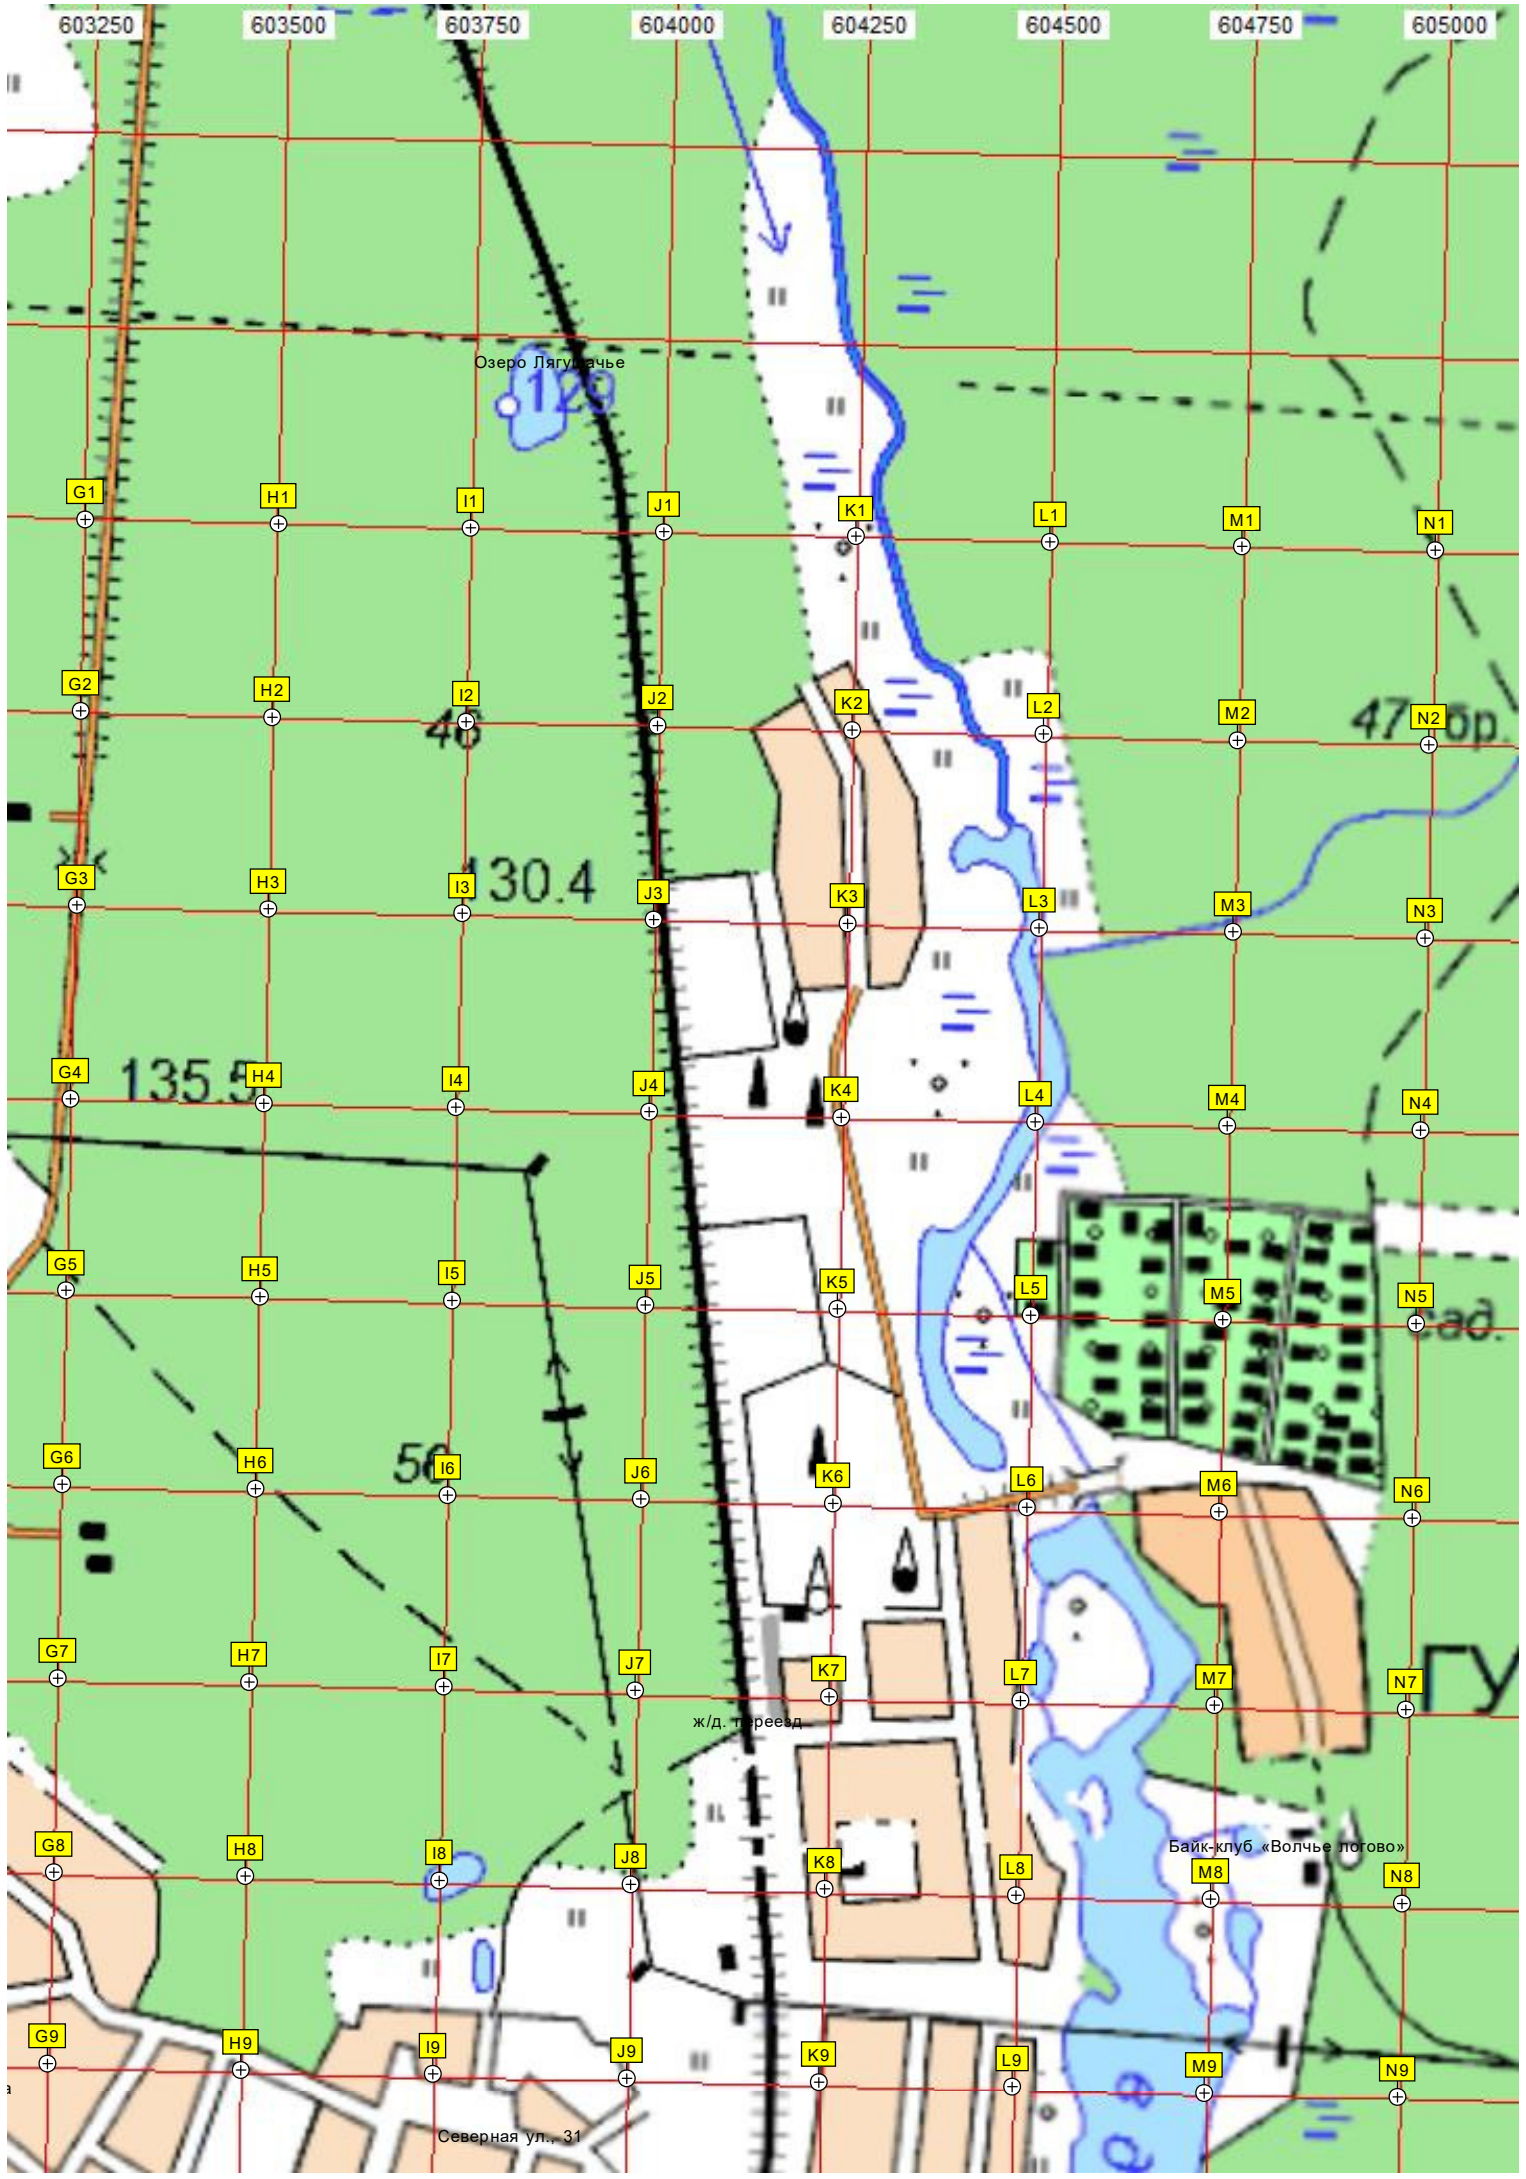

603250

603500

603750

604000

604250

604500

604750

605000

Озеро Лягушачье

129

46

30.4

135.5

56

ж/д. т. реезд

Байк-клуб «Волче логово»

Северная ул., 31