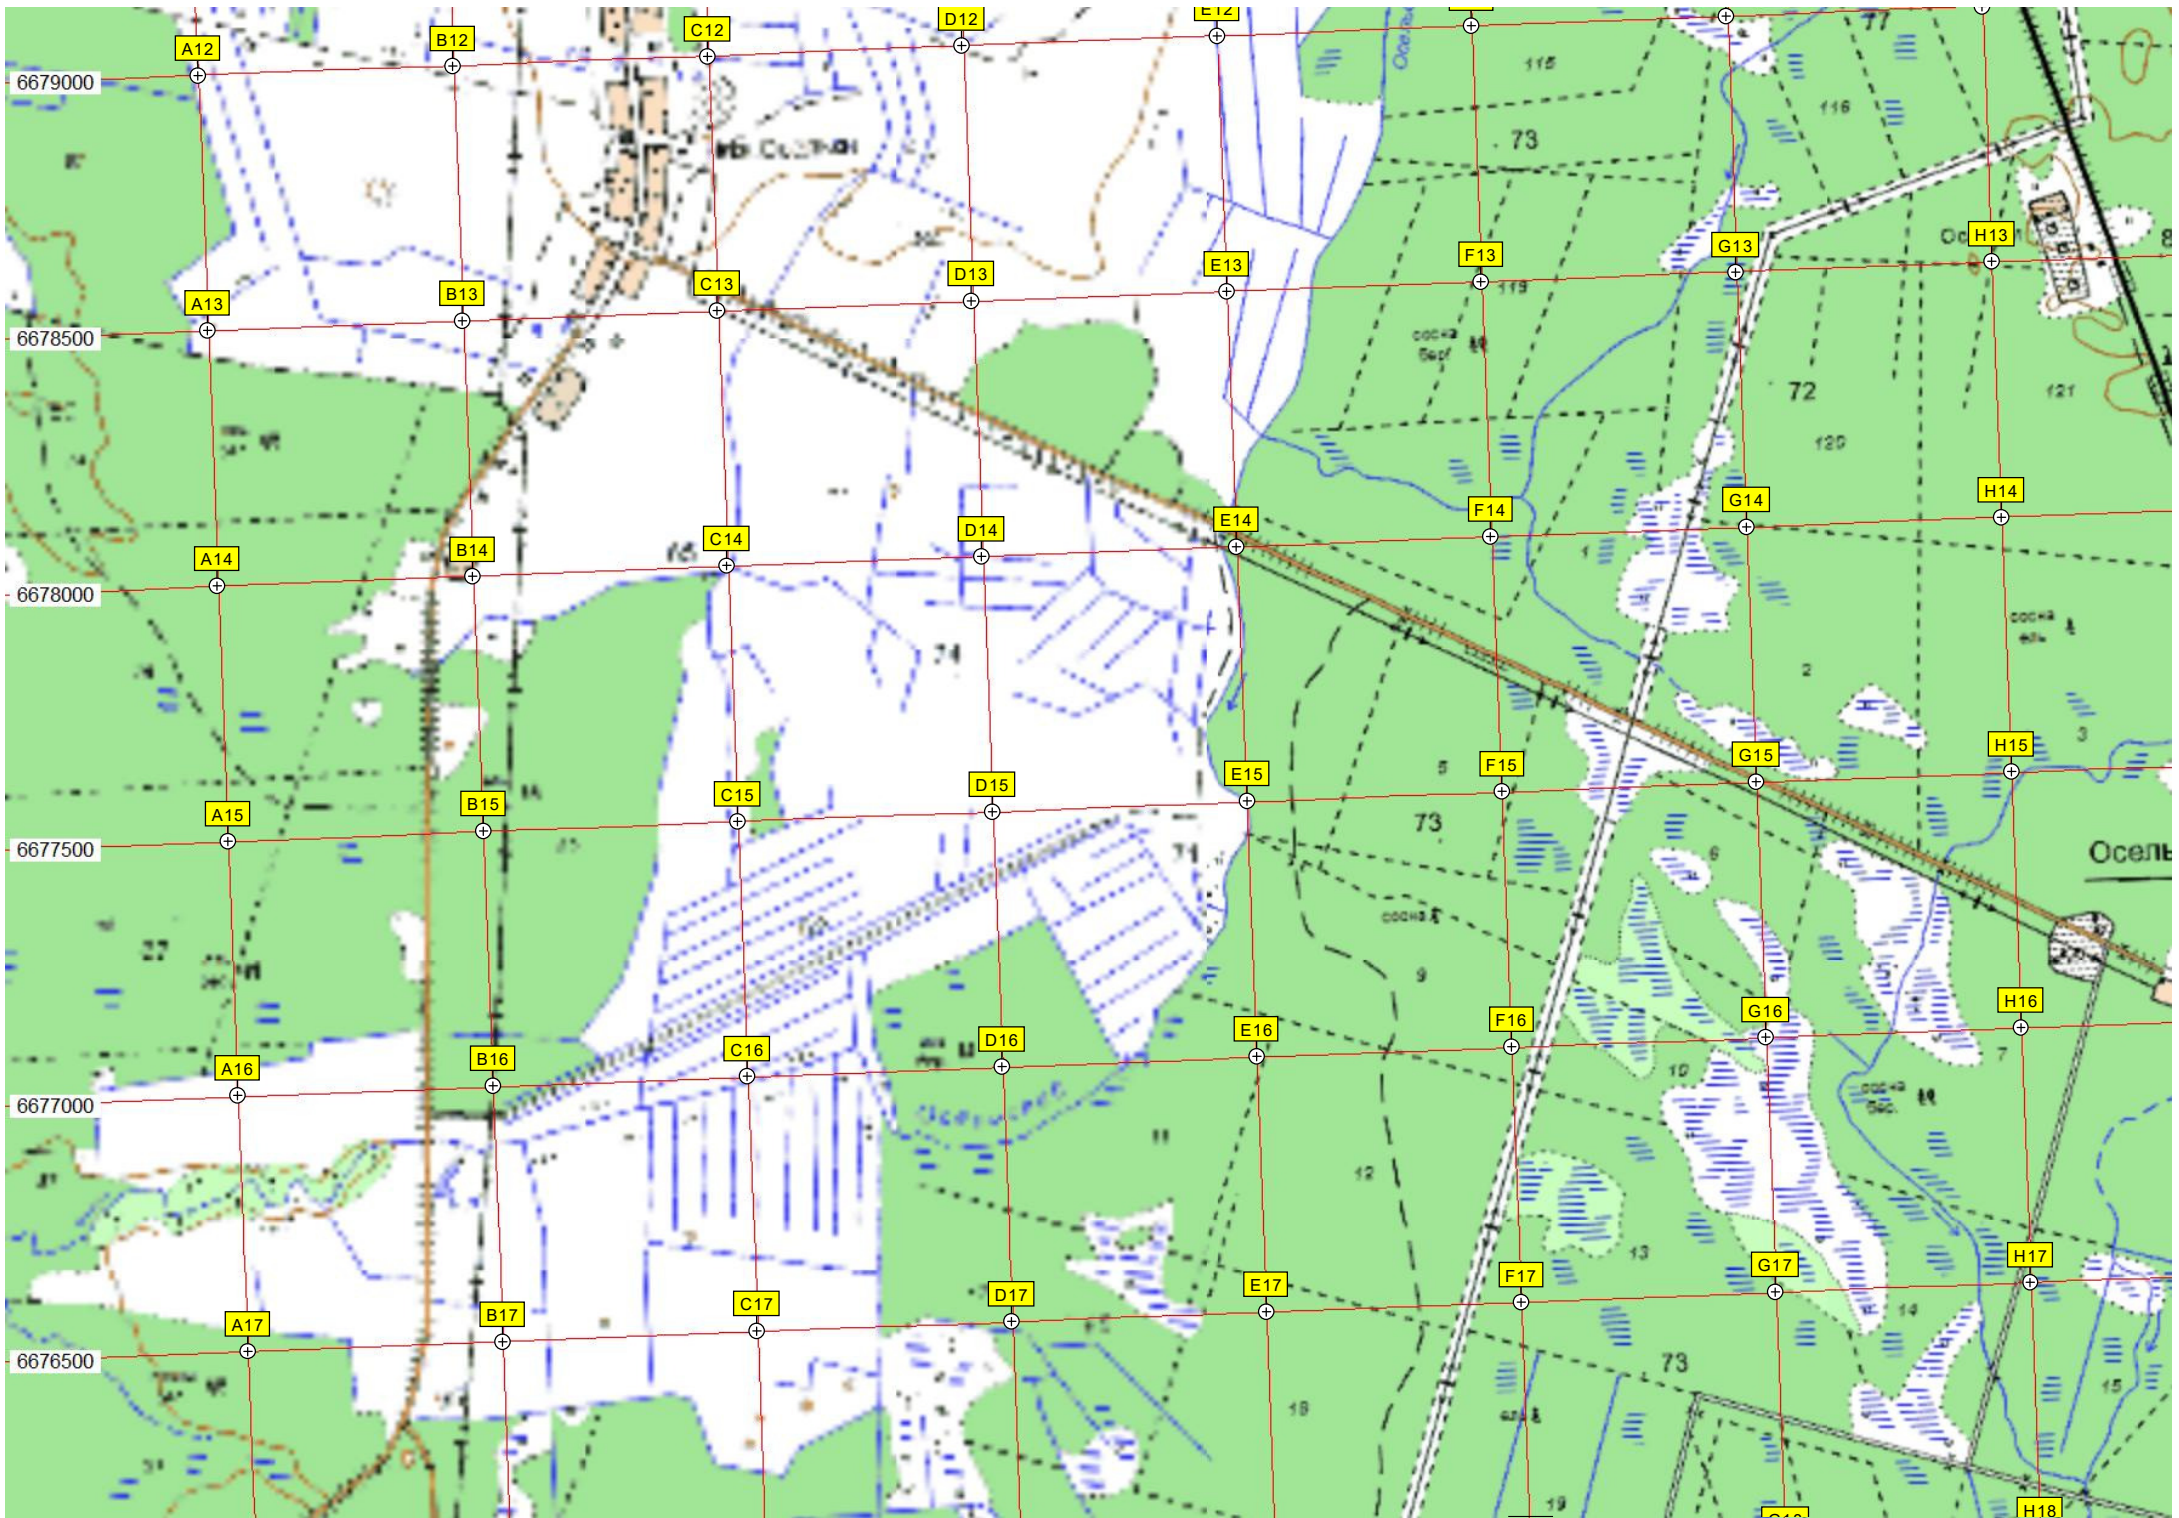

Ключ с питьевой водой

Озеро Воякярви

Остров

Озеро Топкое

бар. сосна

Пулеметное уржище (Петроградский УР)

правление СНТ «Защита»

забор

сад.уч.

сад.уч.

сад.уч.

Шверсам XL

родов.

Сельскохозяйственное "Дружное 3"

ный район

сад.уч.