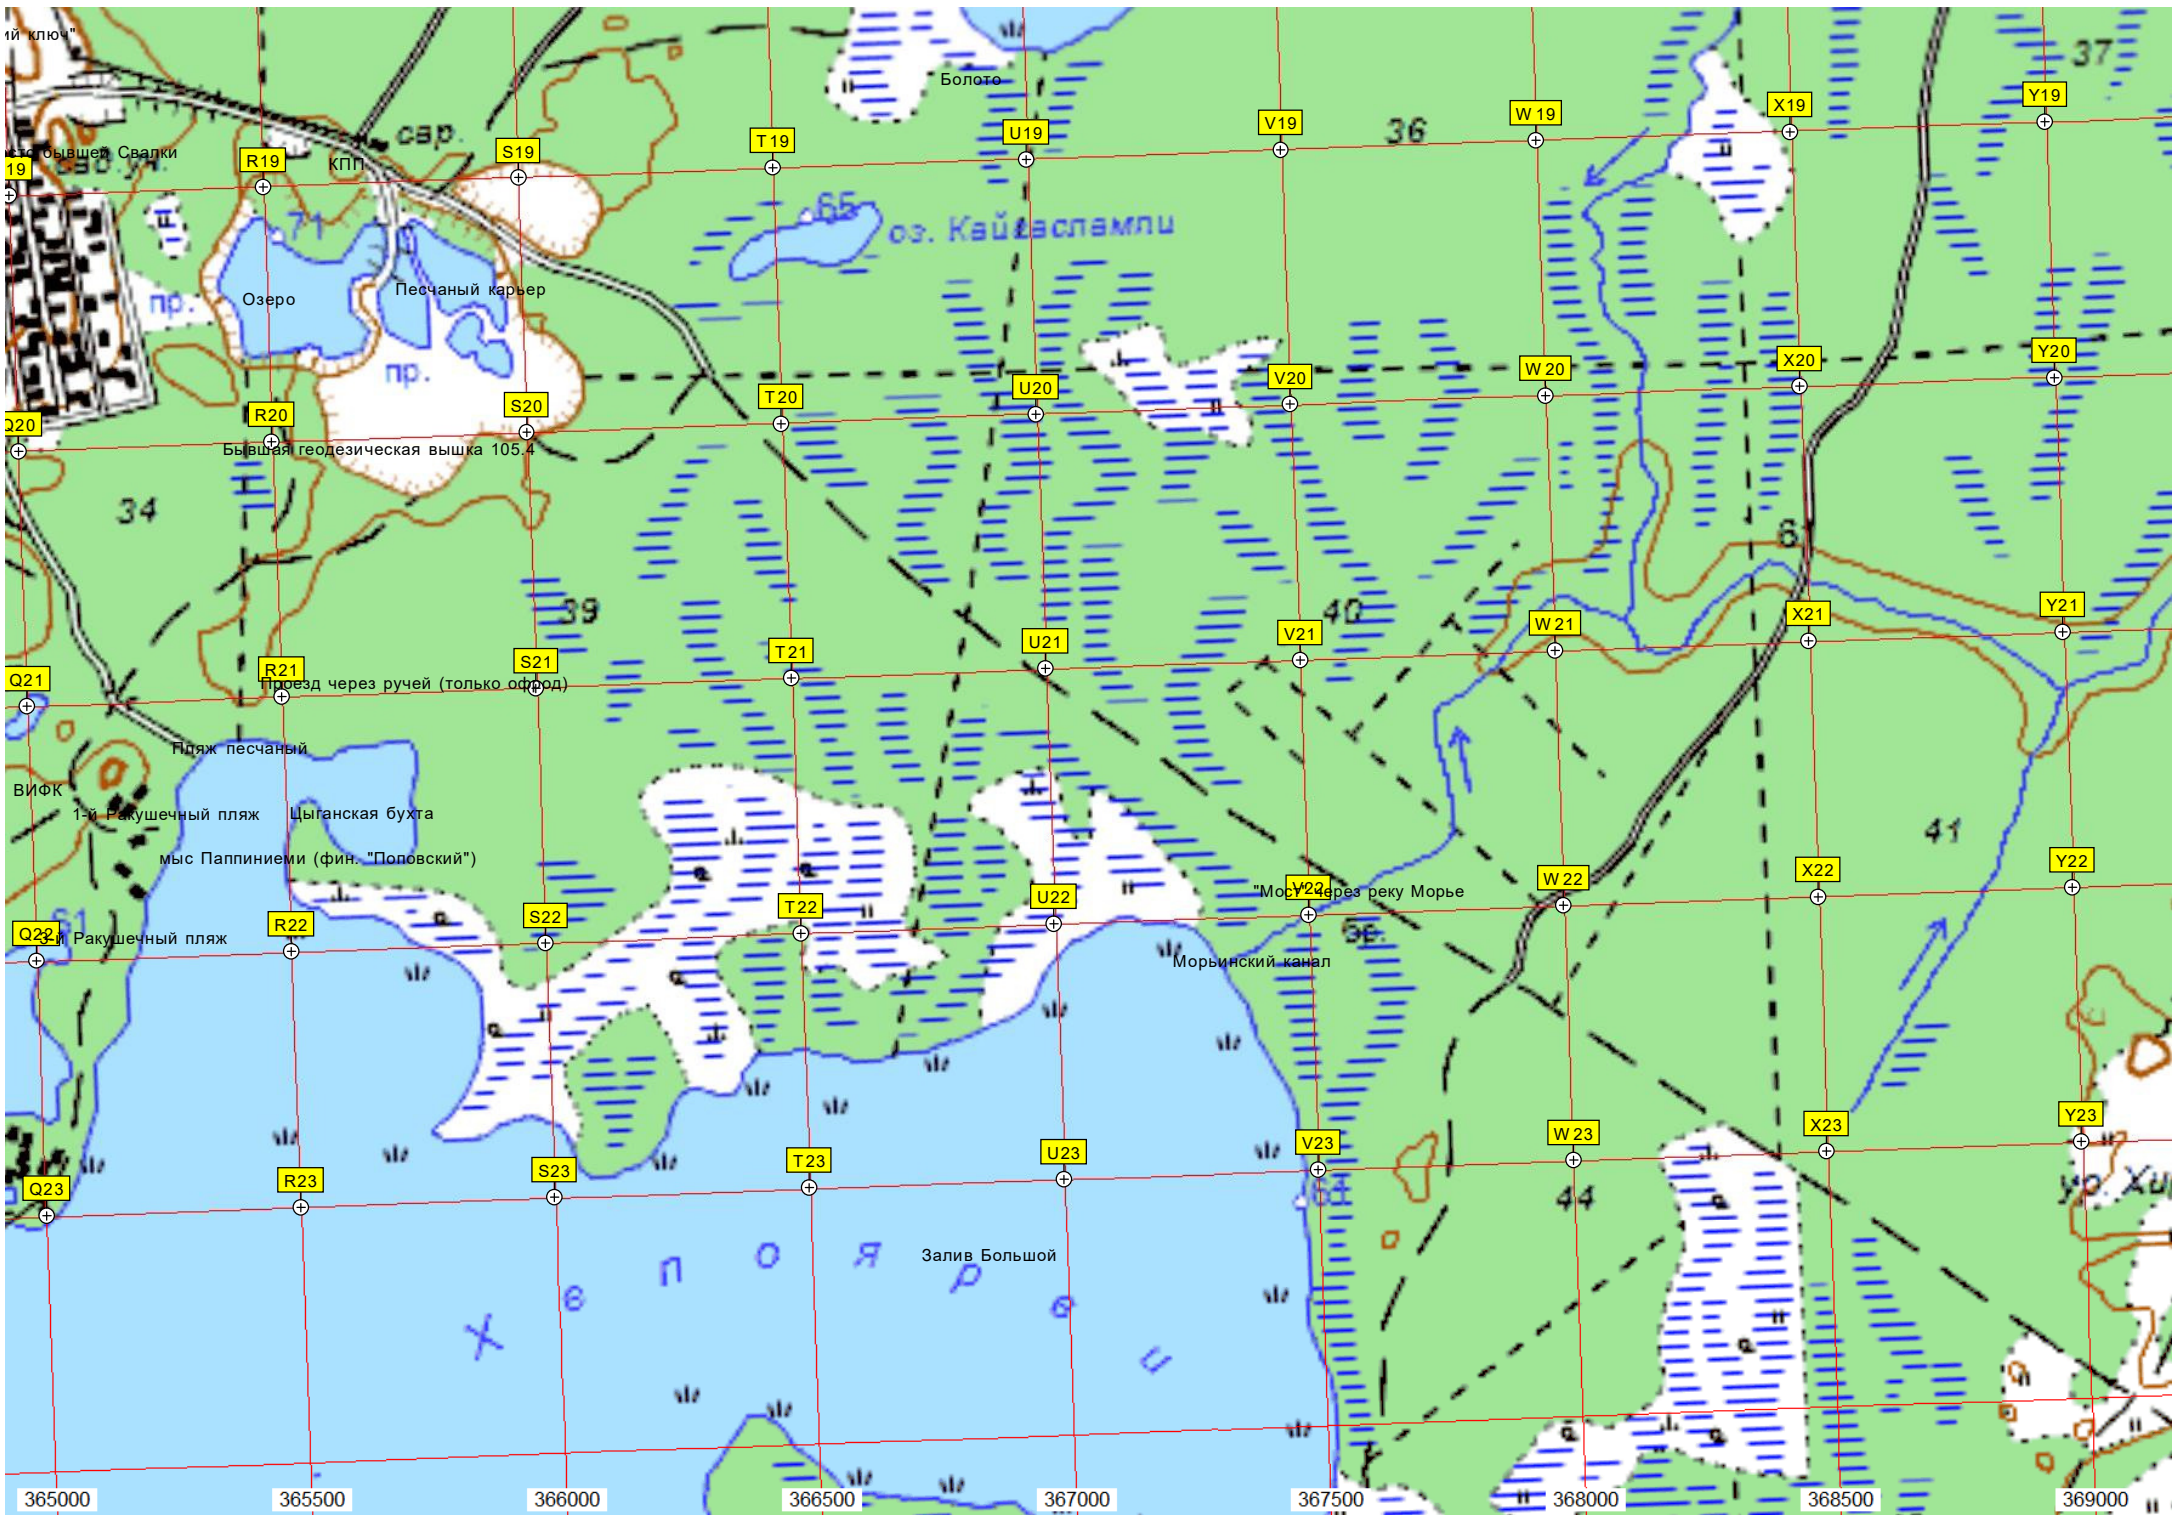

ий ключ"

Свалки

20

Q21

Q22

Q23

365000

365500

366000

366500

367000

367500

368000

368500

369000

Болото

оз. Кайтаслампи

Озеро

Песчаный карьер

Бывшая геодезическая вышка 105.4

Перезд через ручей (только оффрод)

Пляж песчаный

ВифК

1-й Ракушечный пляж

Цыганская бухта

мыс Паппиниеми (фин. "Поповский")

Ракушечный пляж

Морьинский канал

"Мост" через реку Морье

Залив Большой

37

36

34

39

40

41

44

R19

S19

T19

U19

V19

W19

X19

Y19

R20

S20

T20

U20

V20

W20

X20

Y20

R21

S21

T21

U21

V21

W21

X21

Y21

R22

S22

T22

U22

V22

W22

X22

Y22

R23

S23

T23

U23

V23

W23

X23

Y23