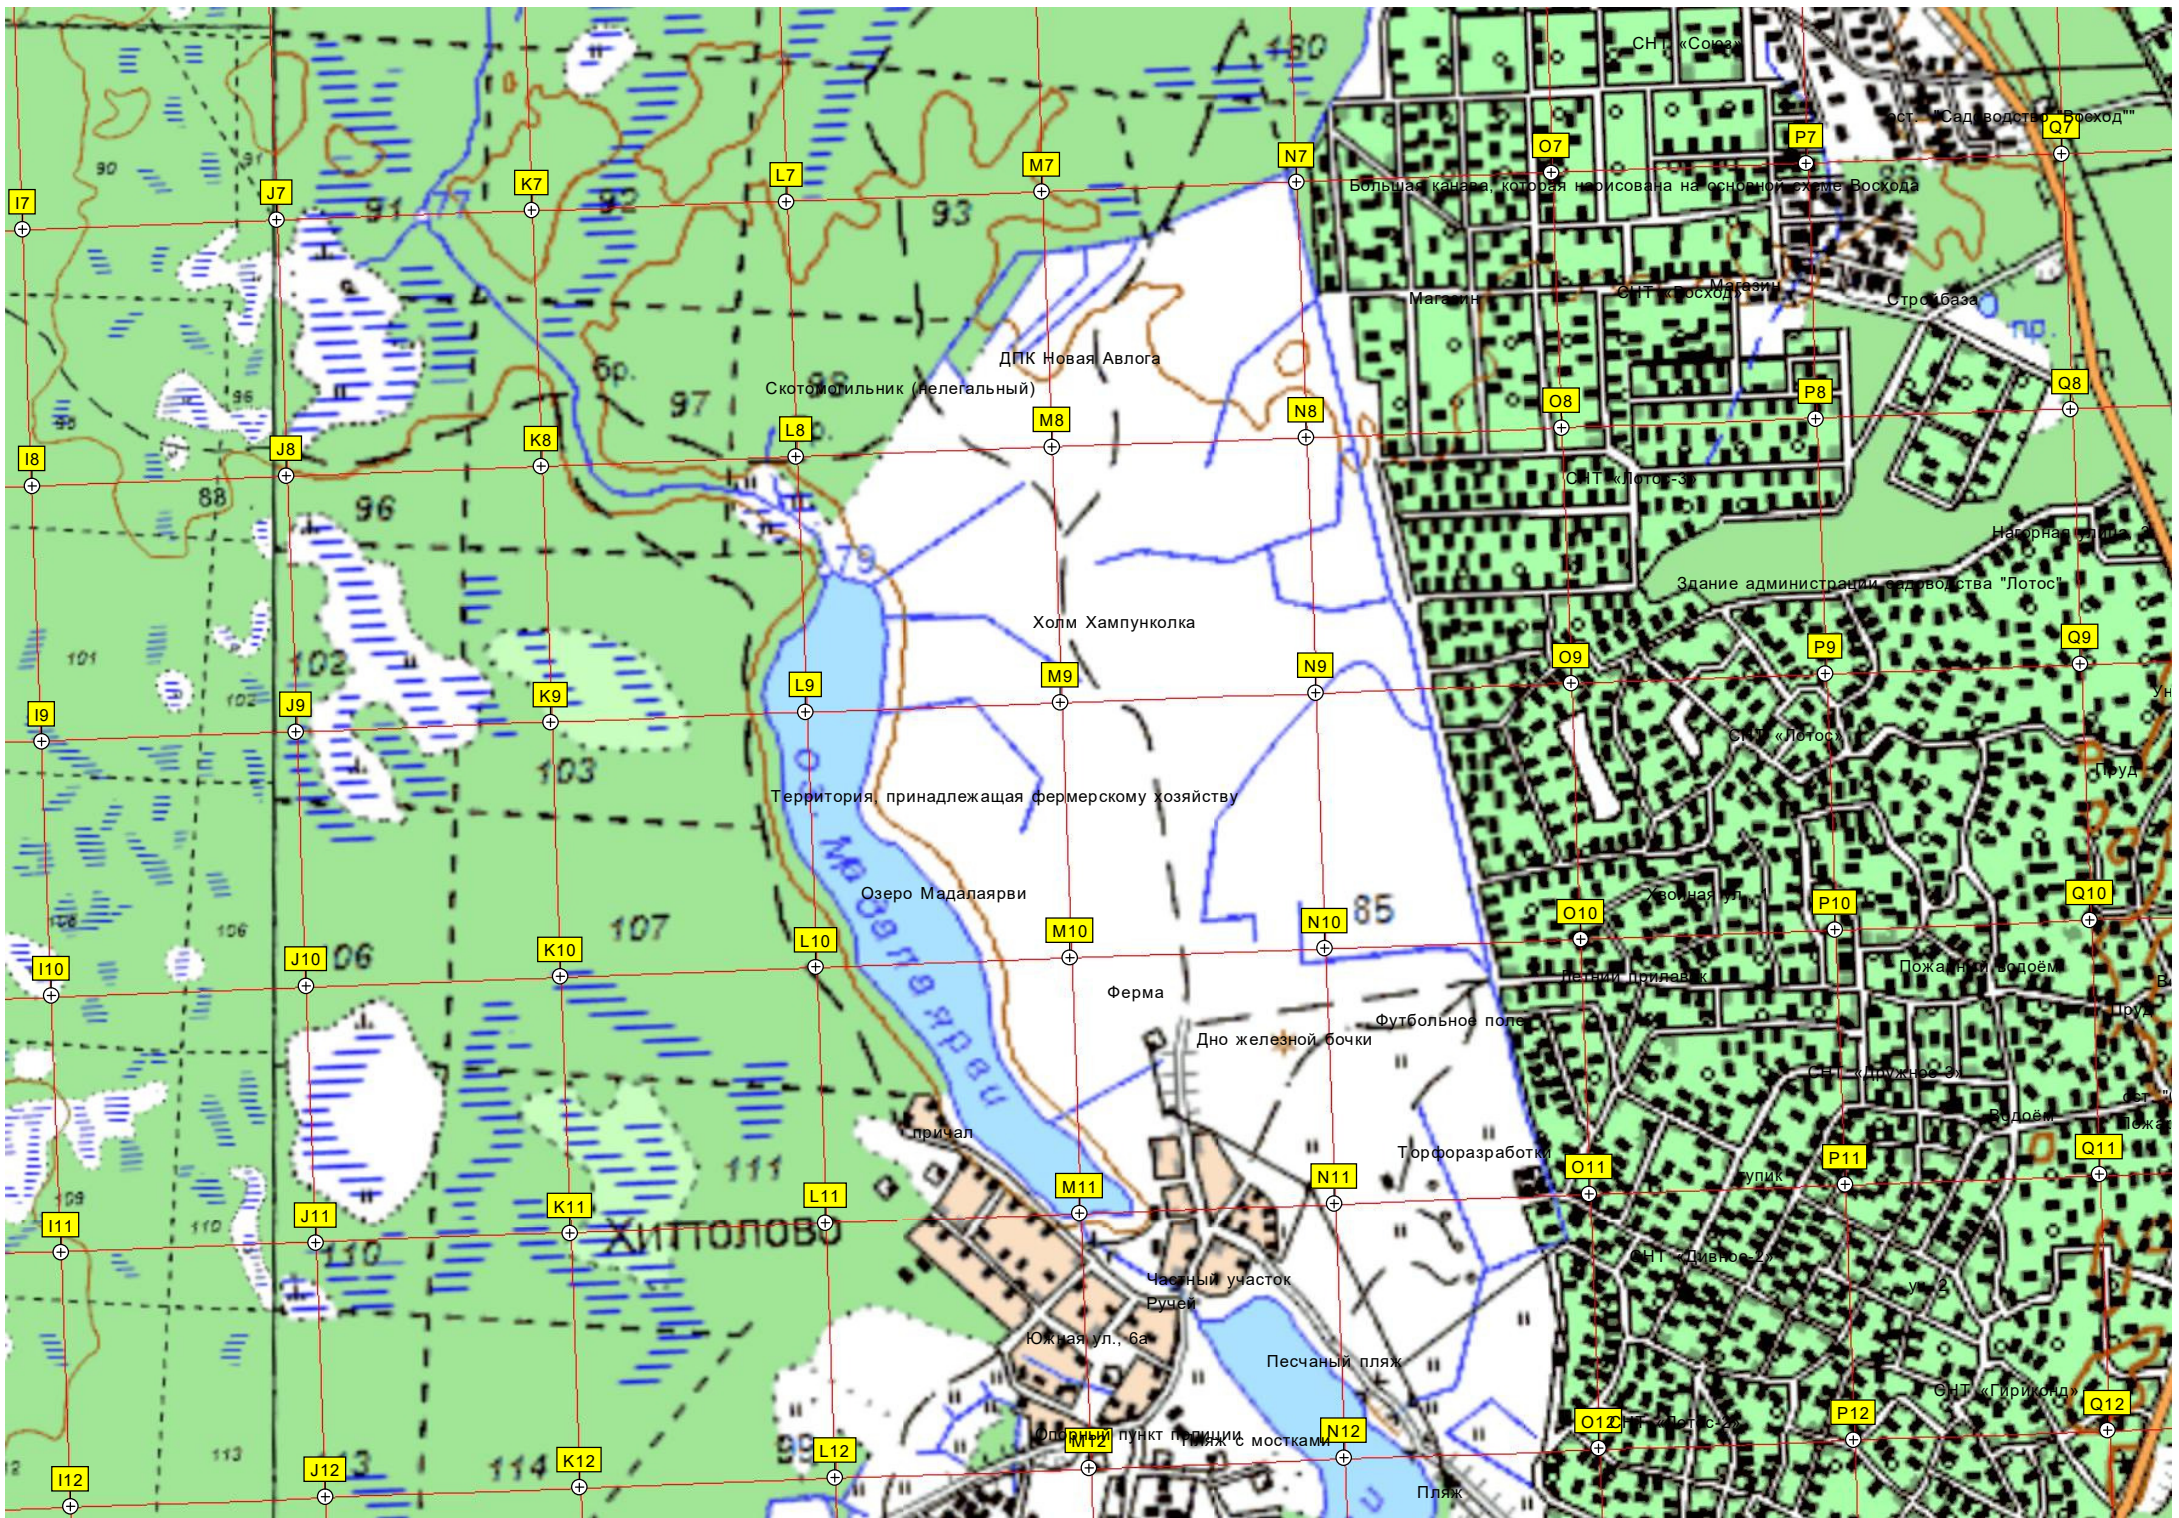

Часть № 39985

«Лазурное»

Пляжик

Болото

забор

Хумоземяки

Прокладка дороги

дорога

Ключ с питьевой водой

Озеро Воякярви

Остров

Озеро Топкое

бар. сосна

Пулеметное уржище (Петроградский УР)

правление СНТ «Защита»

забор