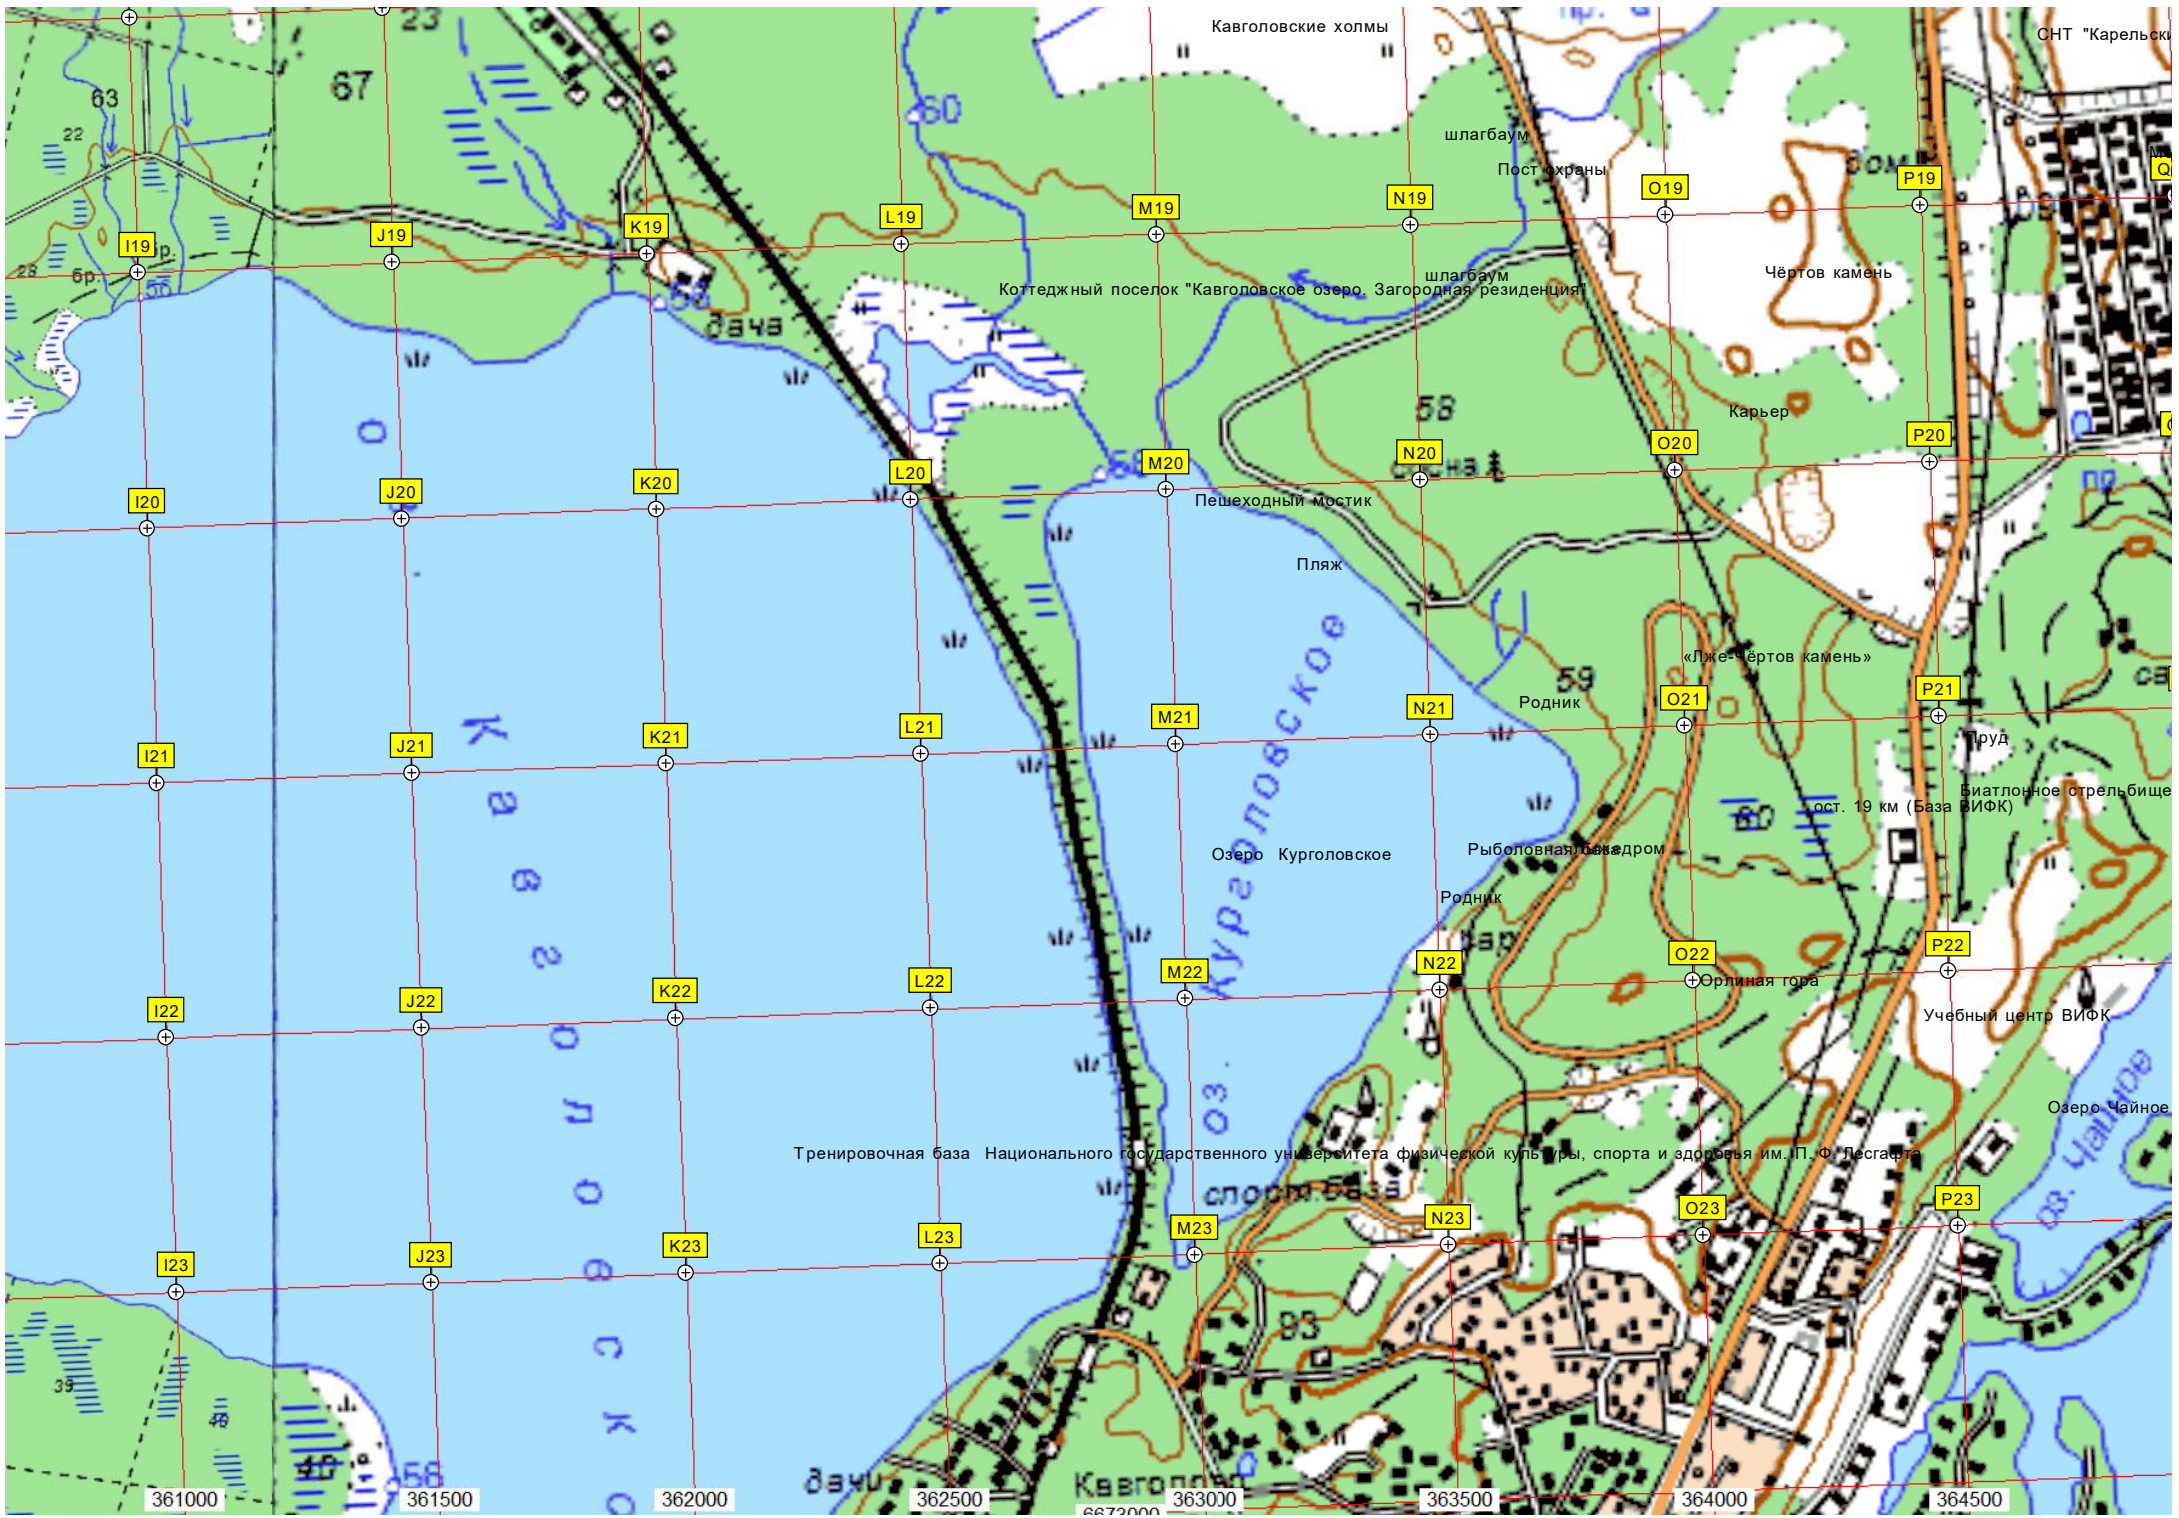

Ключ с питьевой водой

Озеро Воякярви

Остров

Озеро Топкое

бар. сосна

Пулеметное уржище (Петроградский УР)

правление СНТ «Защита»

забор

сад.уч.

сад.уч.

сад.уч.

Шверсам XL

родов.

Сельскохозяйственное "Дружное 3"

ный район

сад.уч.

Оз. Курголовское

Рыболовная база

Родник

«Лже-Чёртов камень»

Родник

Биатлонное стрельбище  
ост. 19 км (База ВИФК)

Учебный центр ВИФК

Озеро Чайное