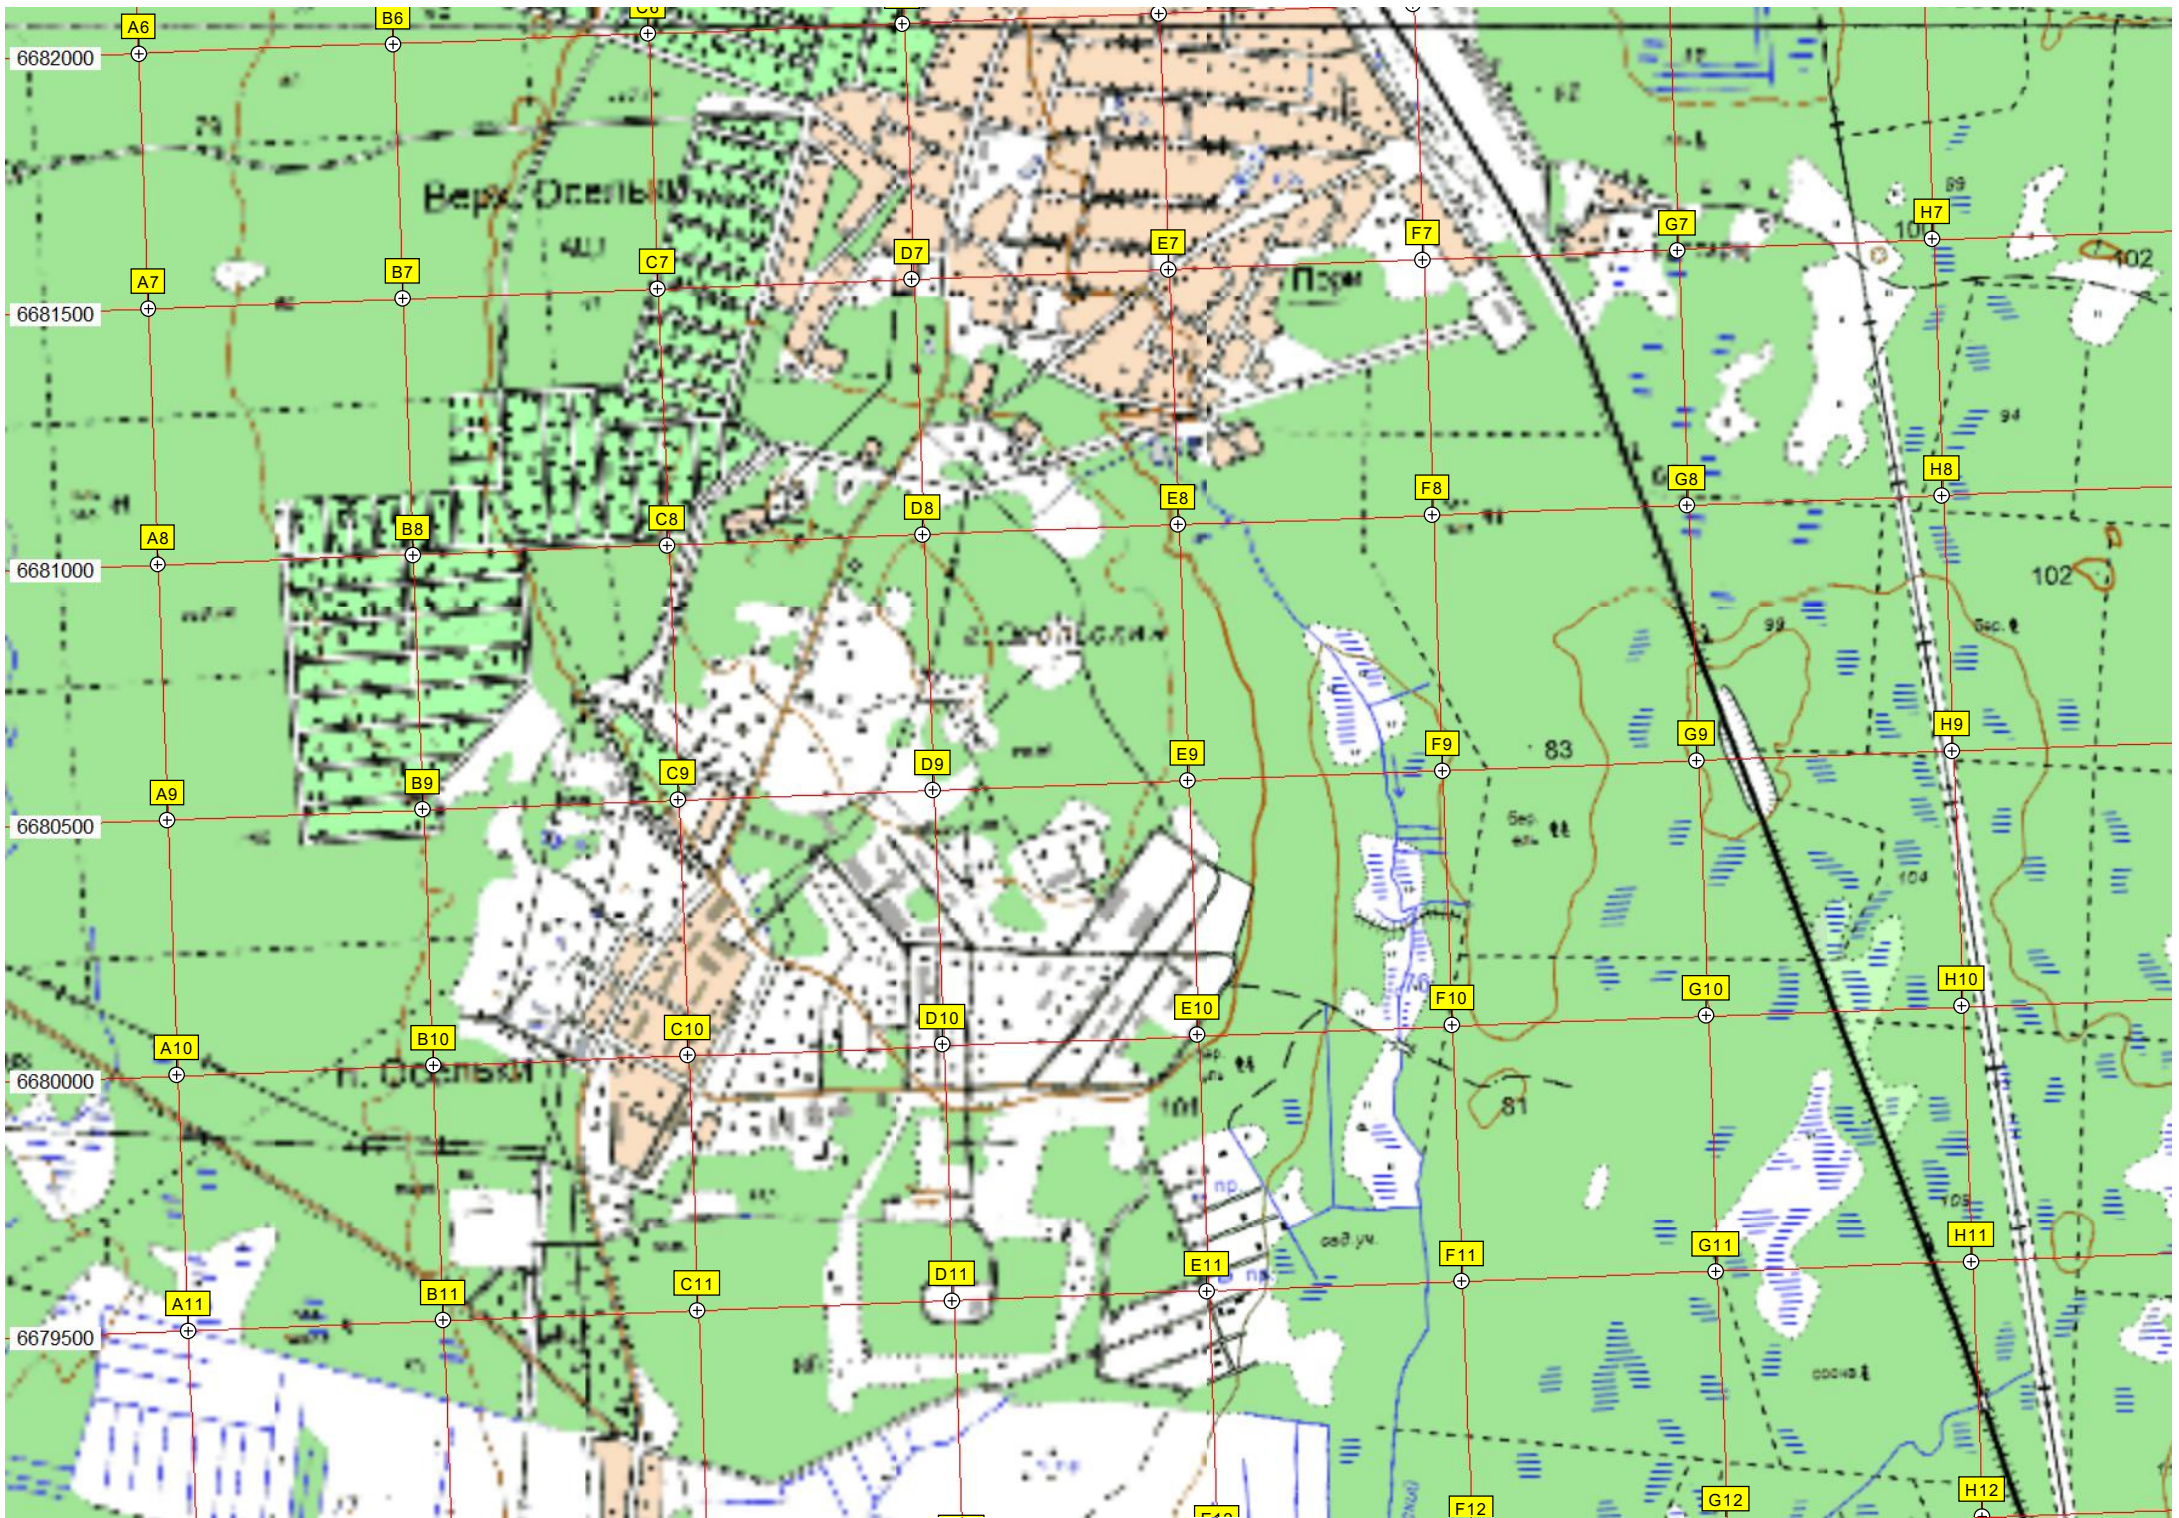

Часть № 39985

«Лазурное»

Пляжик

Болото

забор

Хумоземяки

Прокладка дороги

дорога

Ключ с питьевой водой

Озеро Воякярви

Остров

Озеро Топкое

бар. сосна

Пулеметное уржище (Петроградский УР)

правление СНТ «Защита»

забор