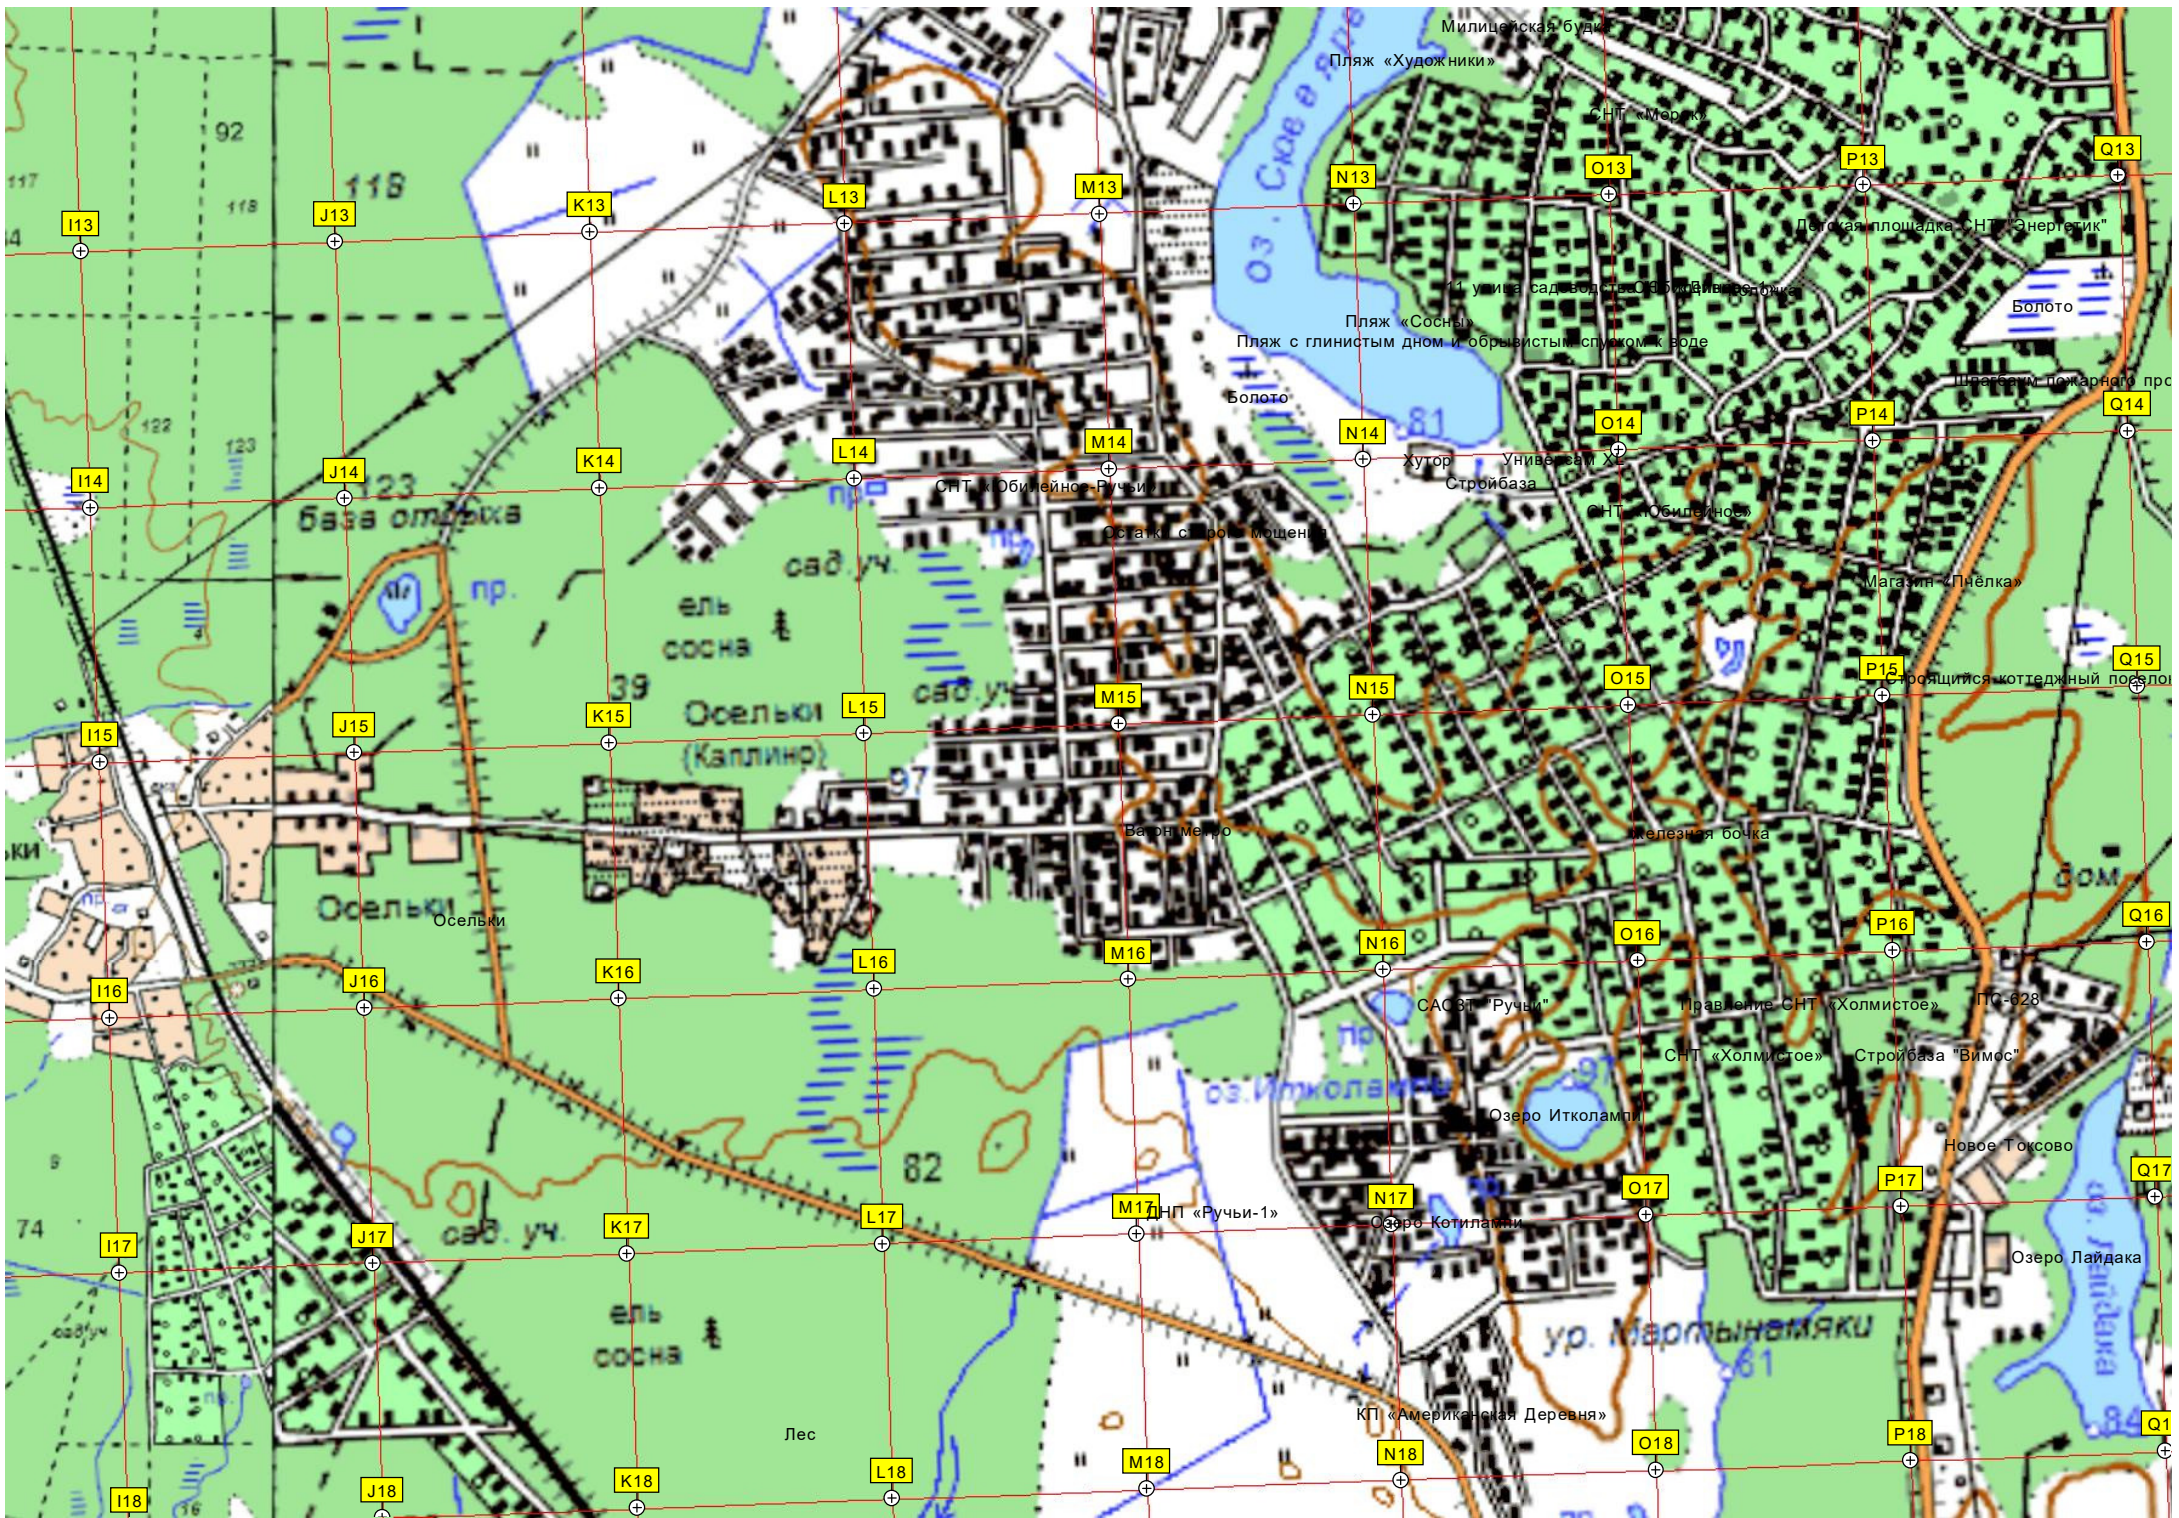

Ключ с питьевой водой

Озеро Воякярви

Остров

Озеро Топкое

бар. сосна

Пулеметное уржище (Петроградский УР)

правление СНТ «Защита»

забор

сад.уч.

сад.уч.

сад.уч.

Шверсам XL

родов.

Сельскохозяйственное "Дружное 3"

ный район

сад.уч.

Оз. Курголовское

Рыболовная база

Родник

«Лже-Чёртов камень»

Родник

Биатлонное стрельбище  
ост. 19 км (База ВИФК)

Учебный центр ВИФК

Озеро Чайное