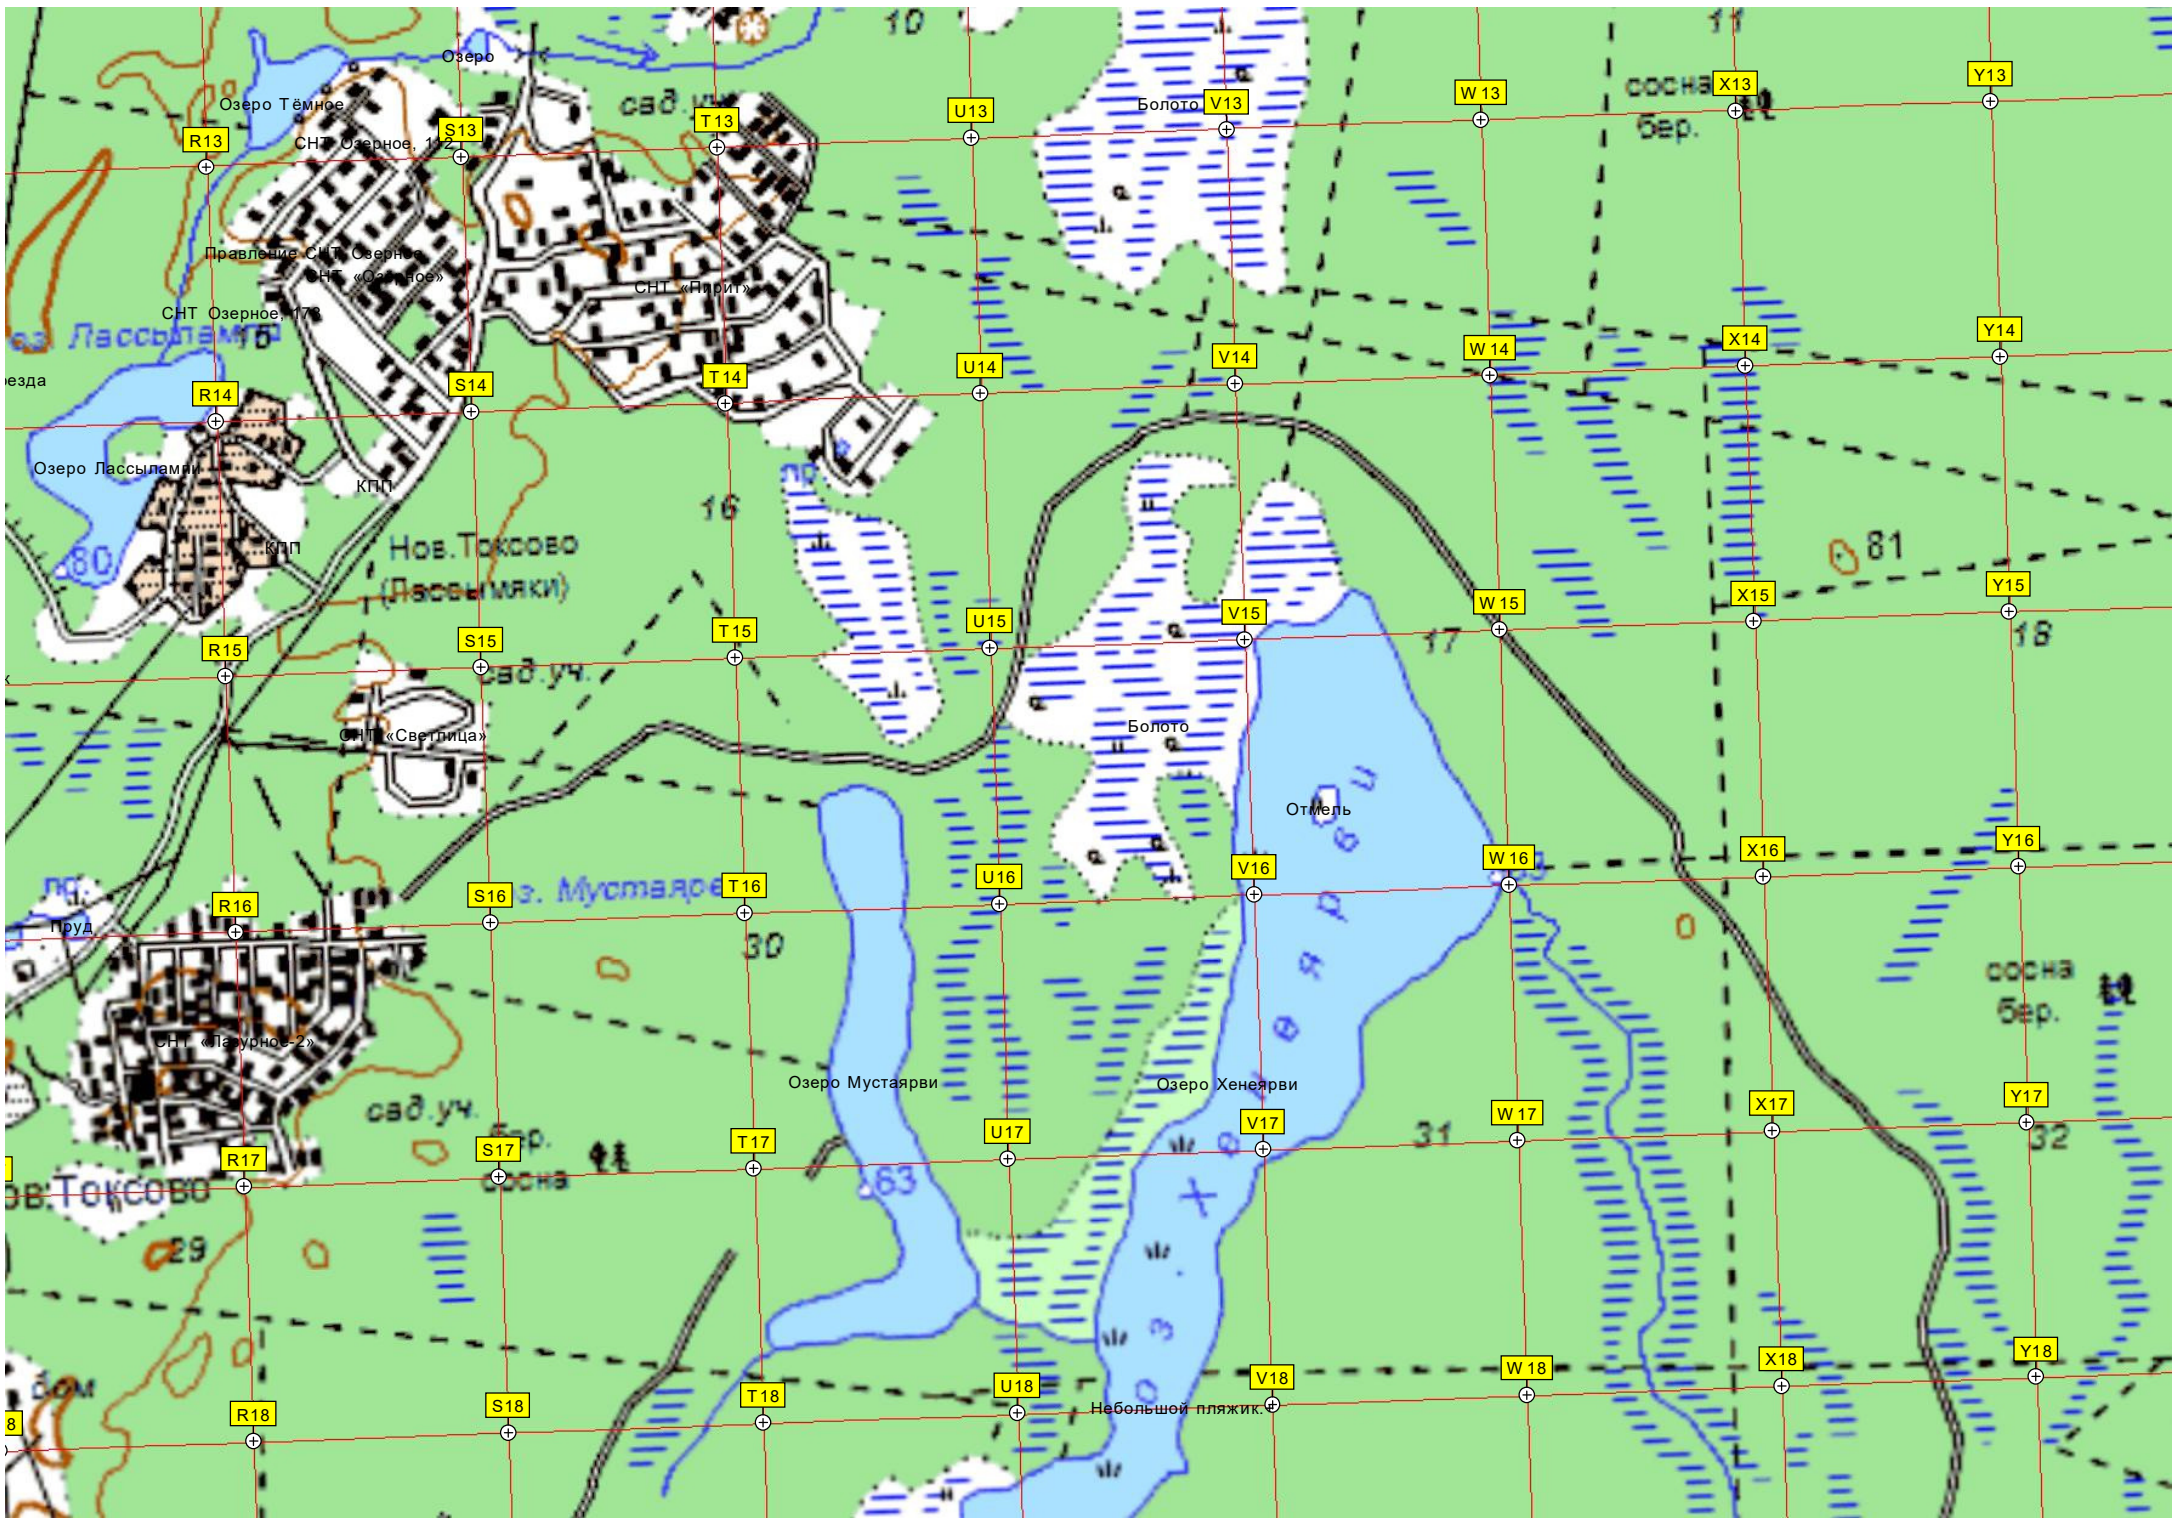

Ключ с питьевой водой

Озеро Воякярви

Остров

Озеро Топкое

бар. сосна

Пулеметное уржище (Петроградский УР)

правление СНТ «Защита»

забор

сад.уч.

сад.уч.

сад.уч.

Шверсам XL

родов.

Сельскохозяйственное "Дружное 3"

ный район

сад.уч.

Оз. Курголовское

Рыболовная база

Родник

«Лже-Чёртов камень»

Родник

Биатлонное стрельбище  
ост. 19 км (База ВИФК)

Учебный центр ВИФК

Озеро Чайное