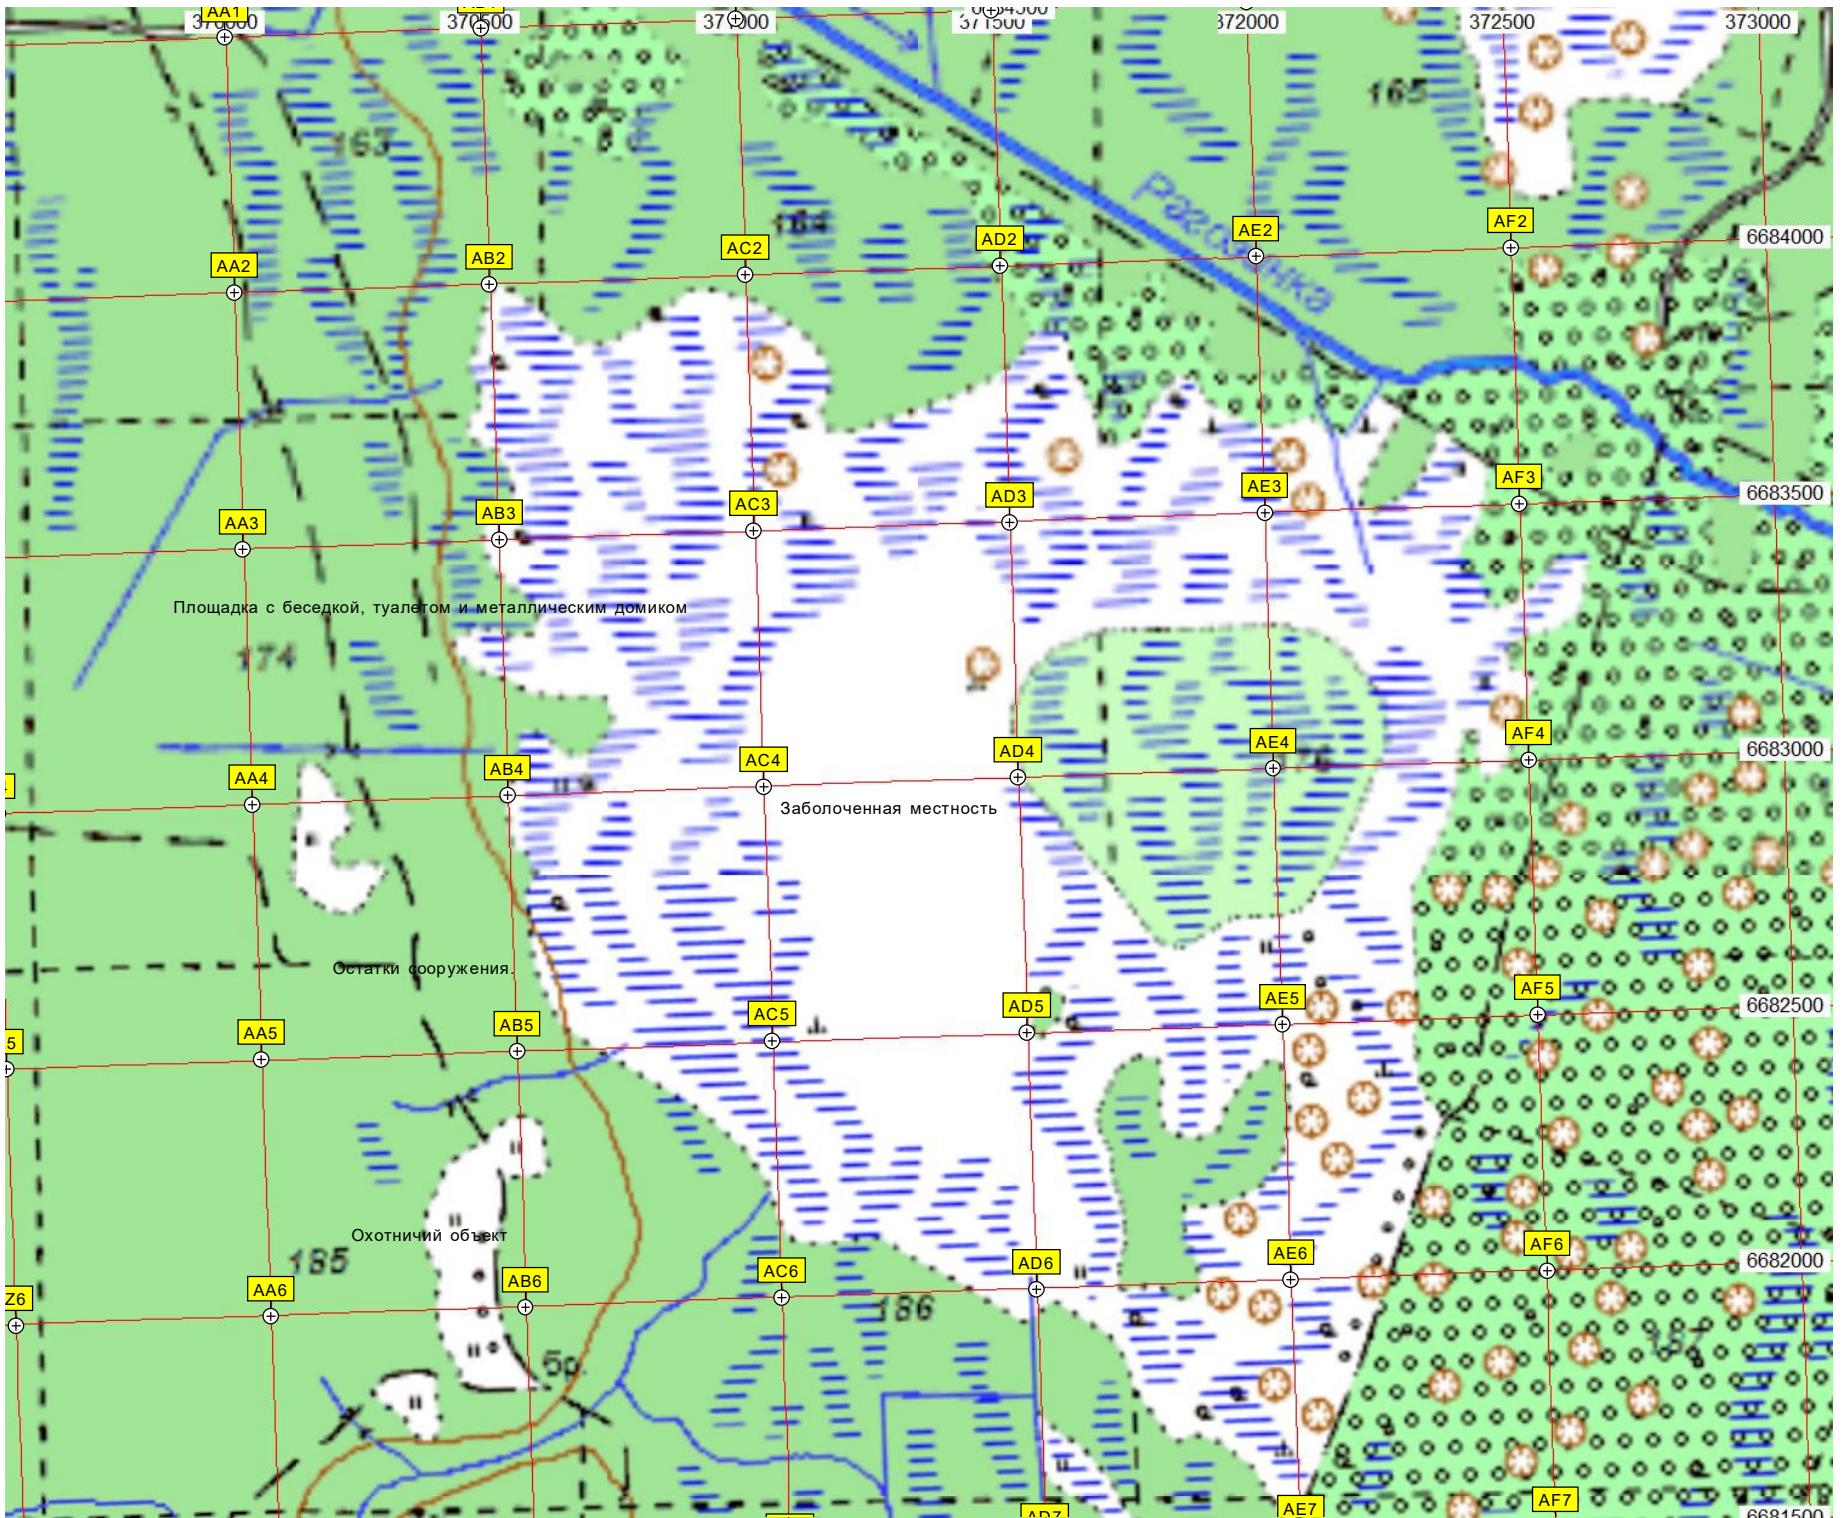

Часть № 39985

«Лазурное»

Пляжик

Болото

забор

Хумоземяки

Прокладка дороги

дорога

Ключ с питьевой водой

Озеро Воякярви

Остров

Озеро Топкое

бар. сосна

Пулеметное уржище (Петроградский УР)

правление СНТ «Защита»

забор