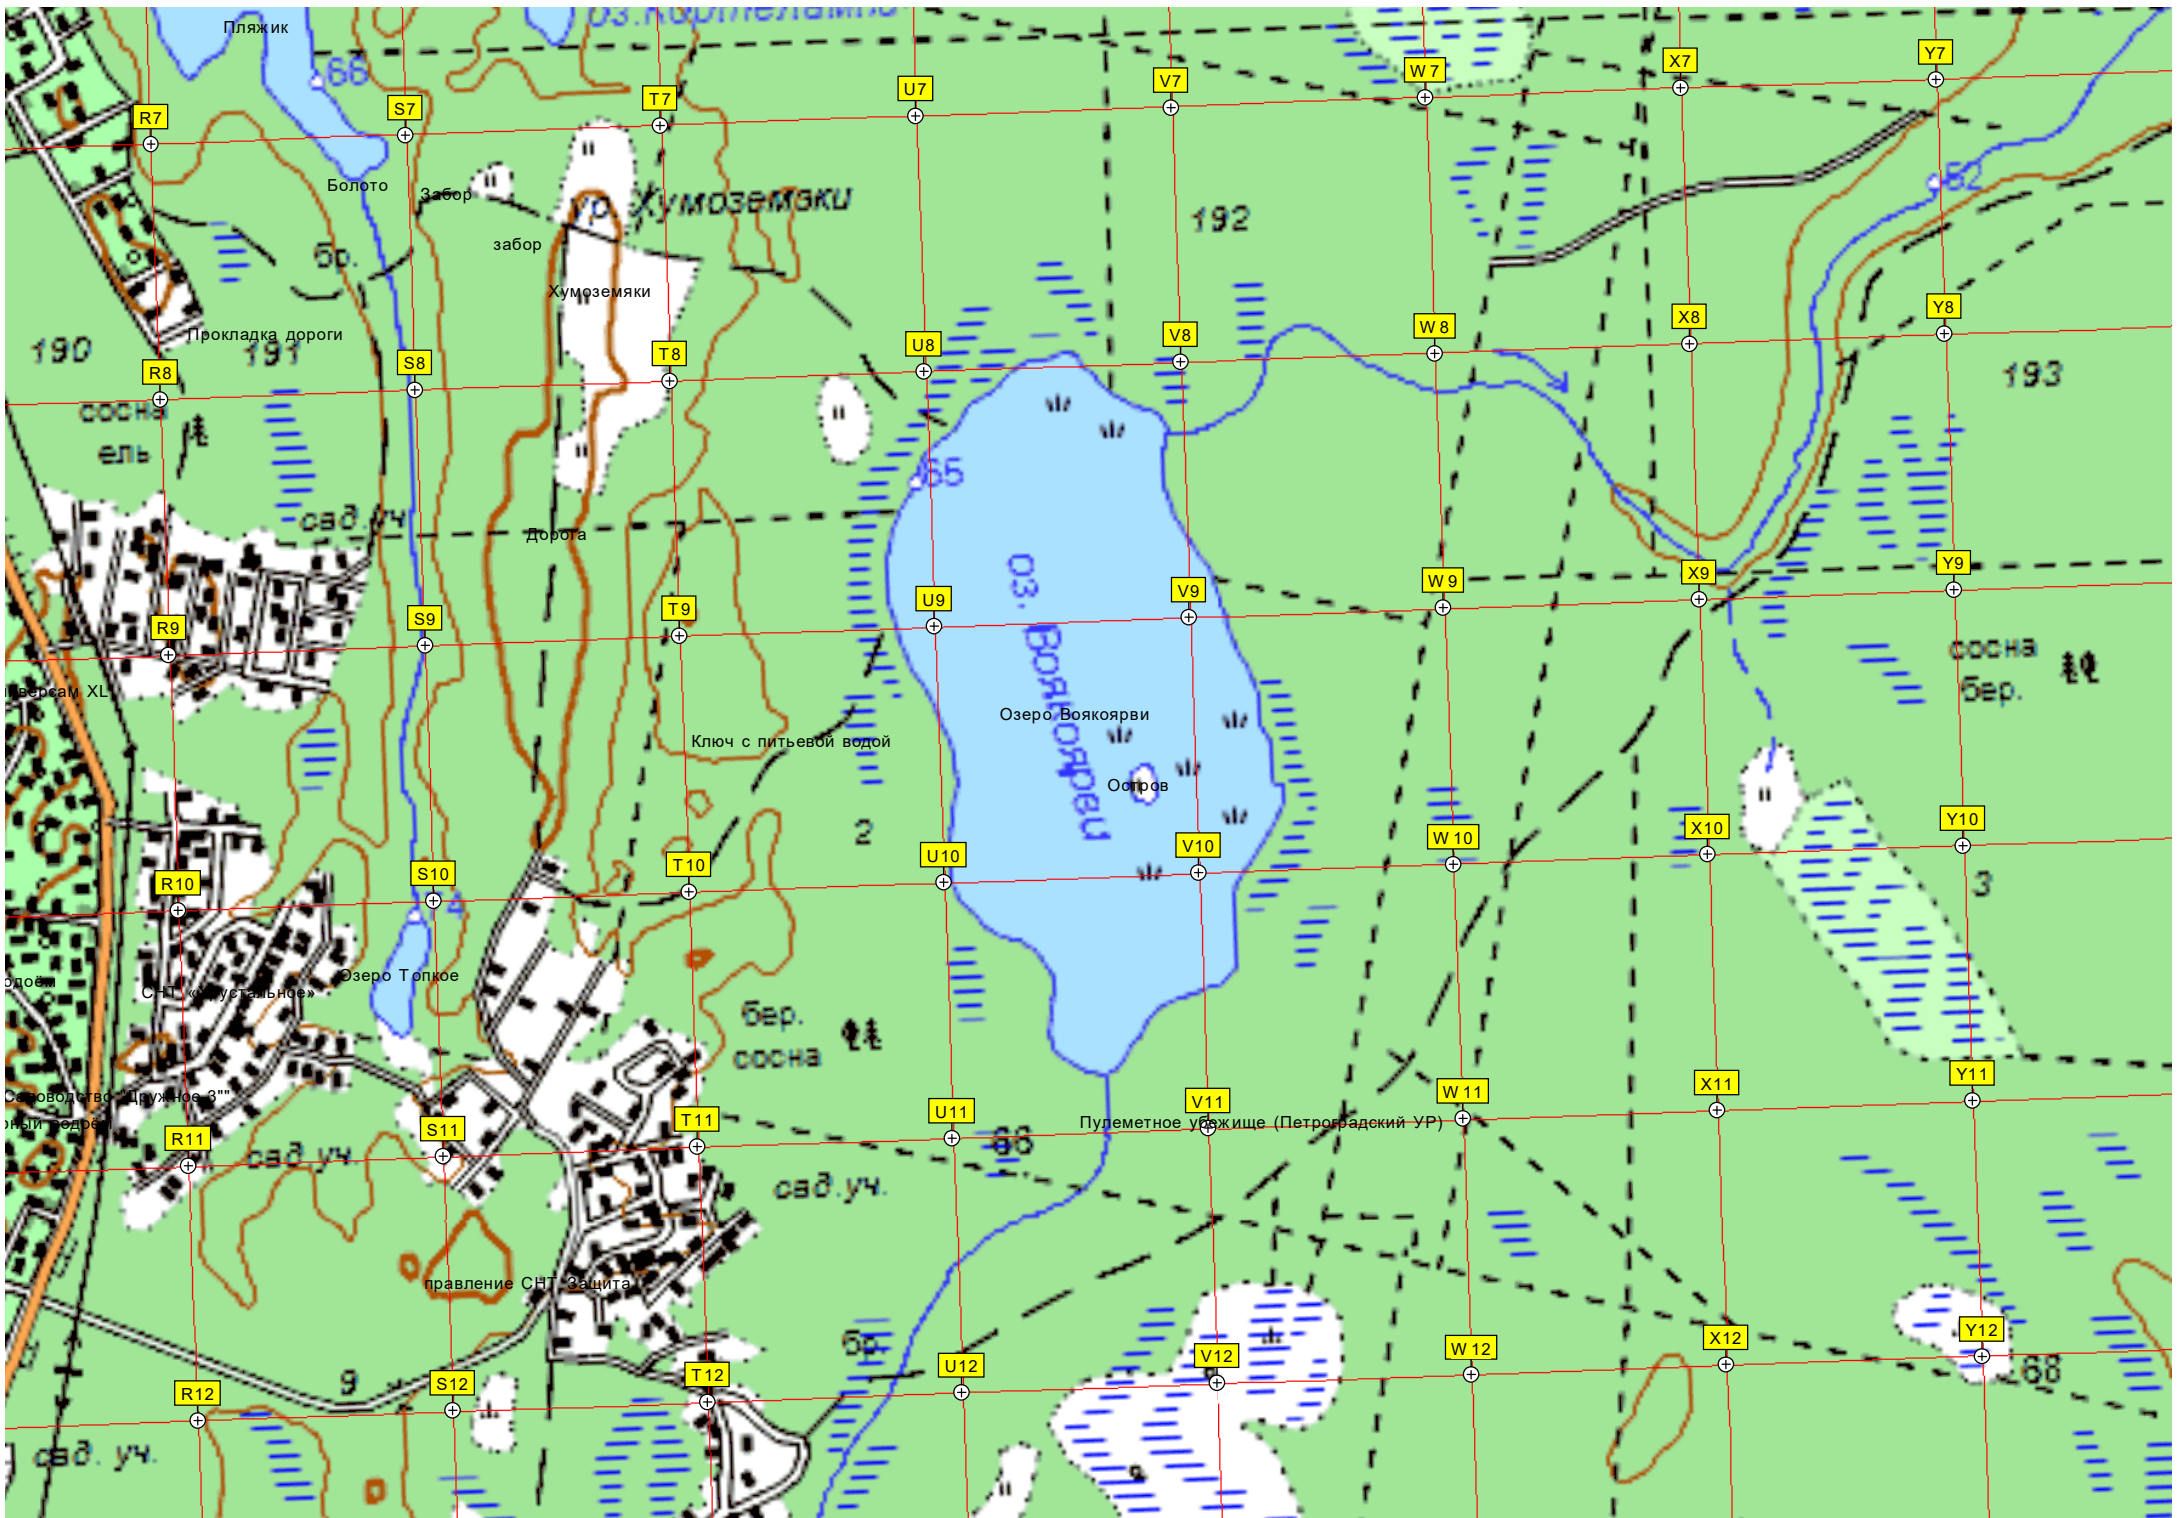

Часть № 39985

«Лазурное»

Пляжик

Болото

забор

Хумоземяки

Прокладка дороги

дорога

Ключ с питьевой водой

Озеро Воякярви

Остров

Озеро Топкое

бар. сосна

Пулеметное уржище (Петроградский УР)

правление СНТ «Защита»

забор