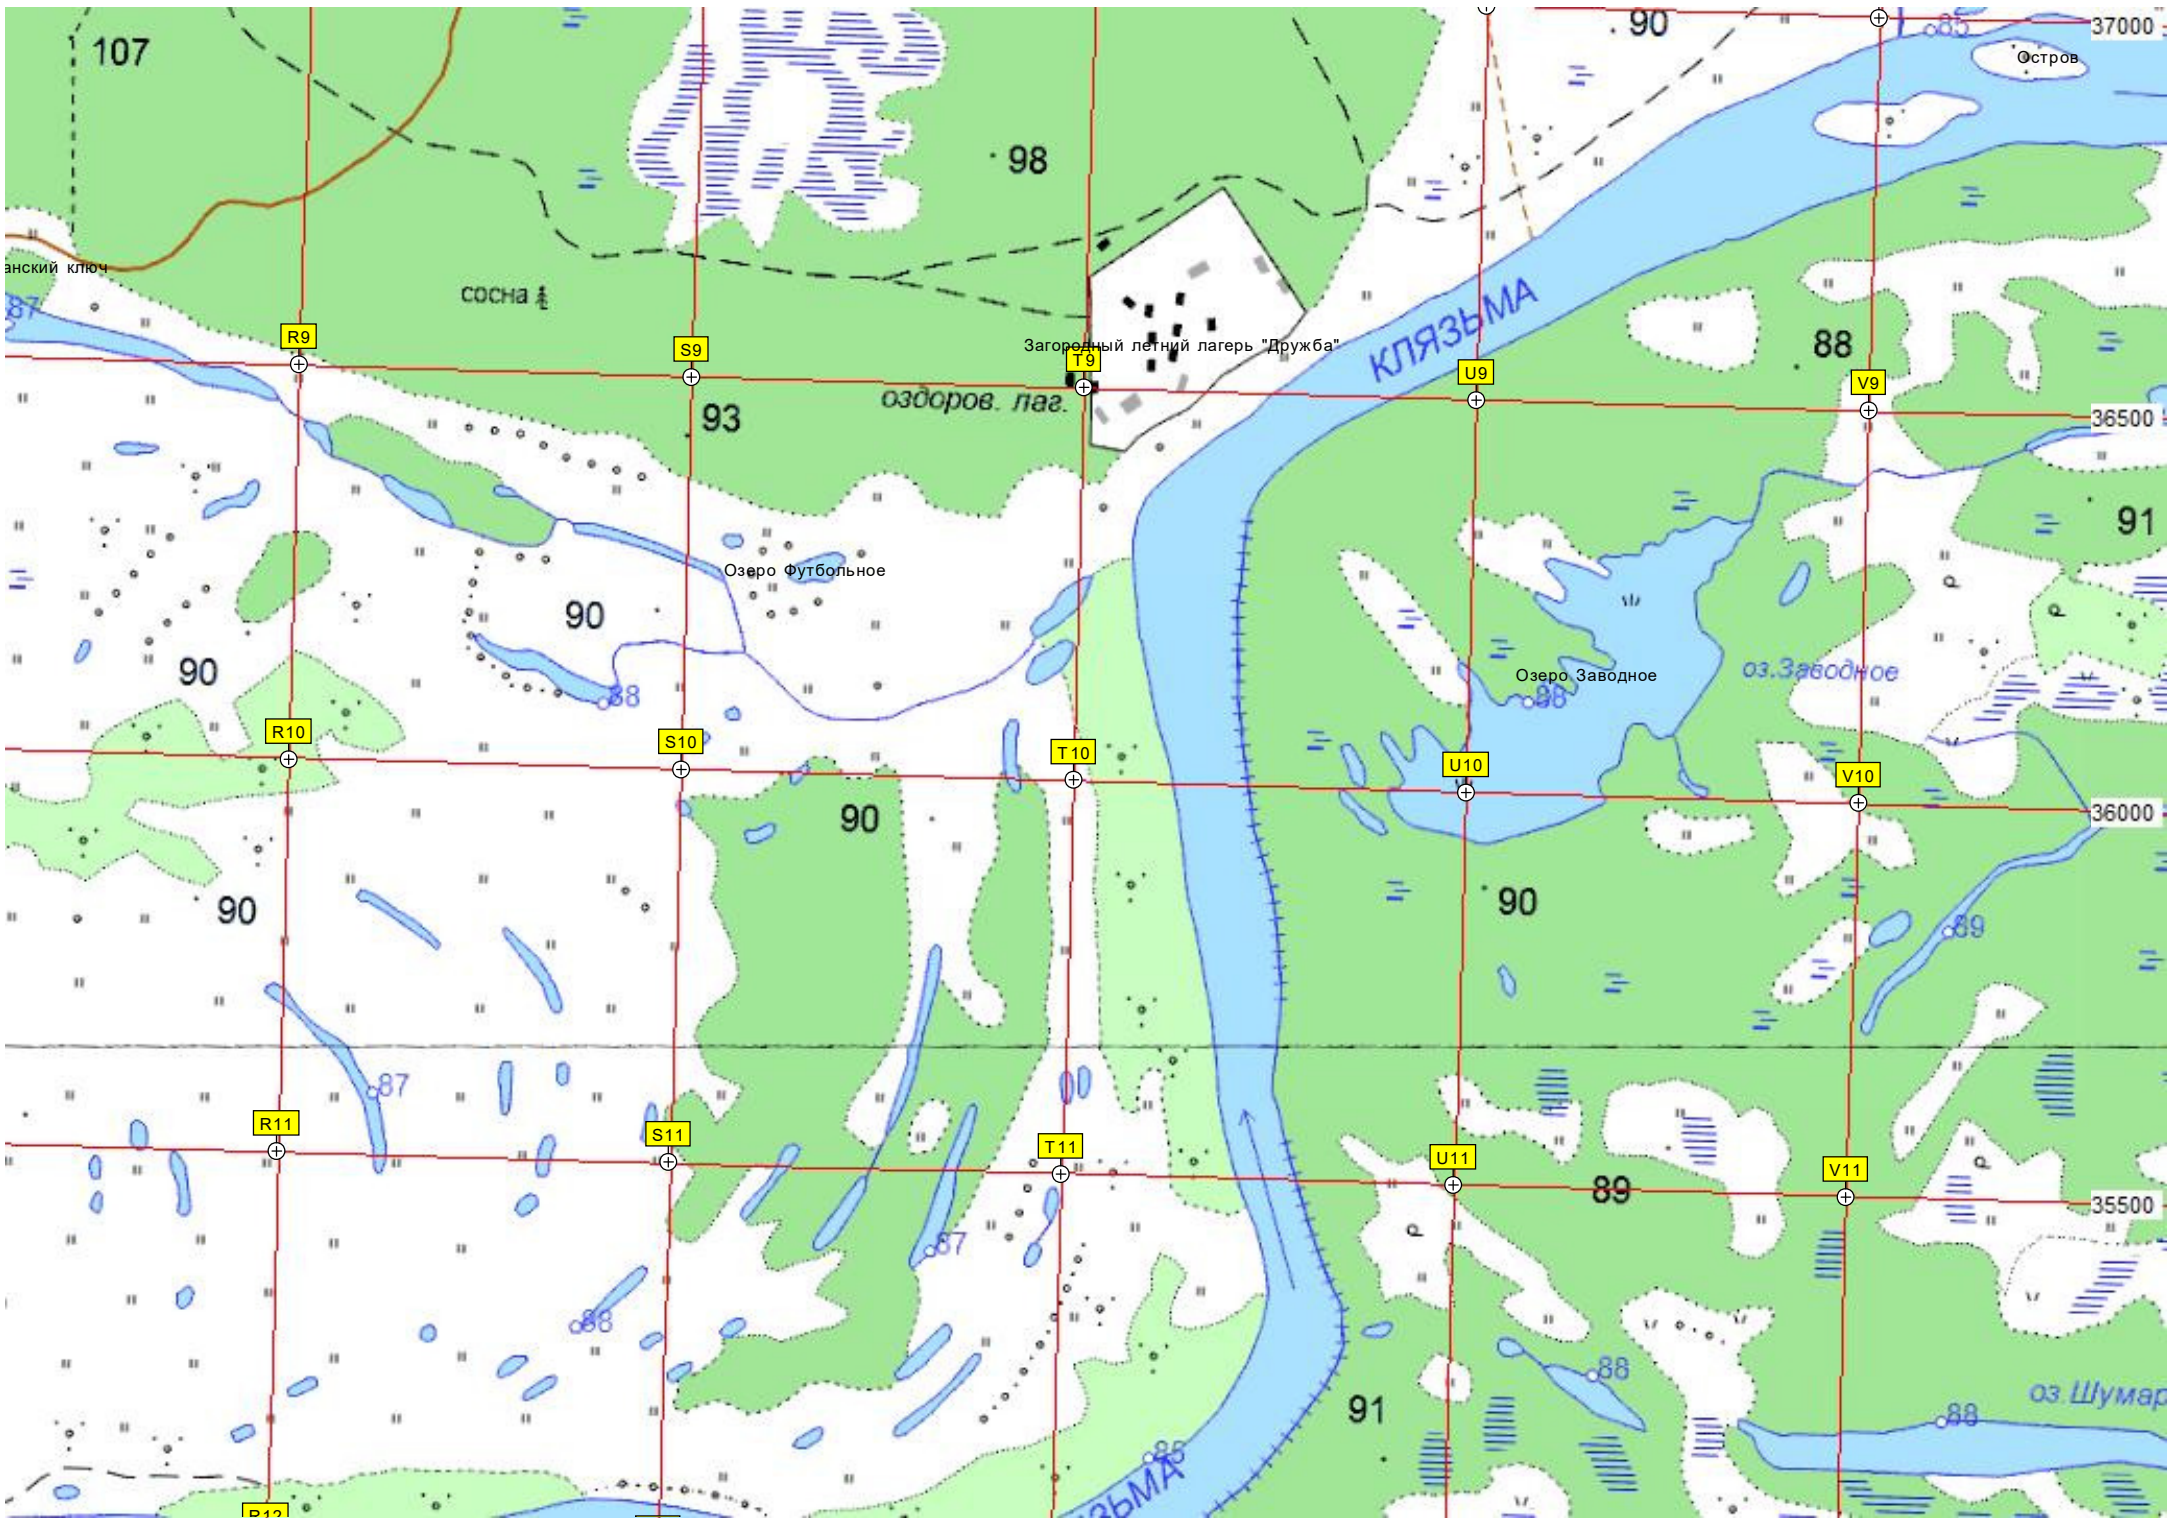

U8

V8

Усадьба Патакино
Руины храма Троицы Живоначальной

Киж

Патакинская пойма

Озеро Сосенка

КЛЯЗЬМА

107