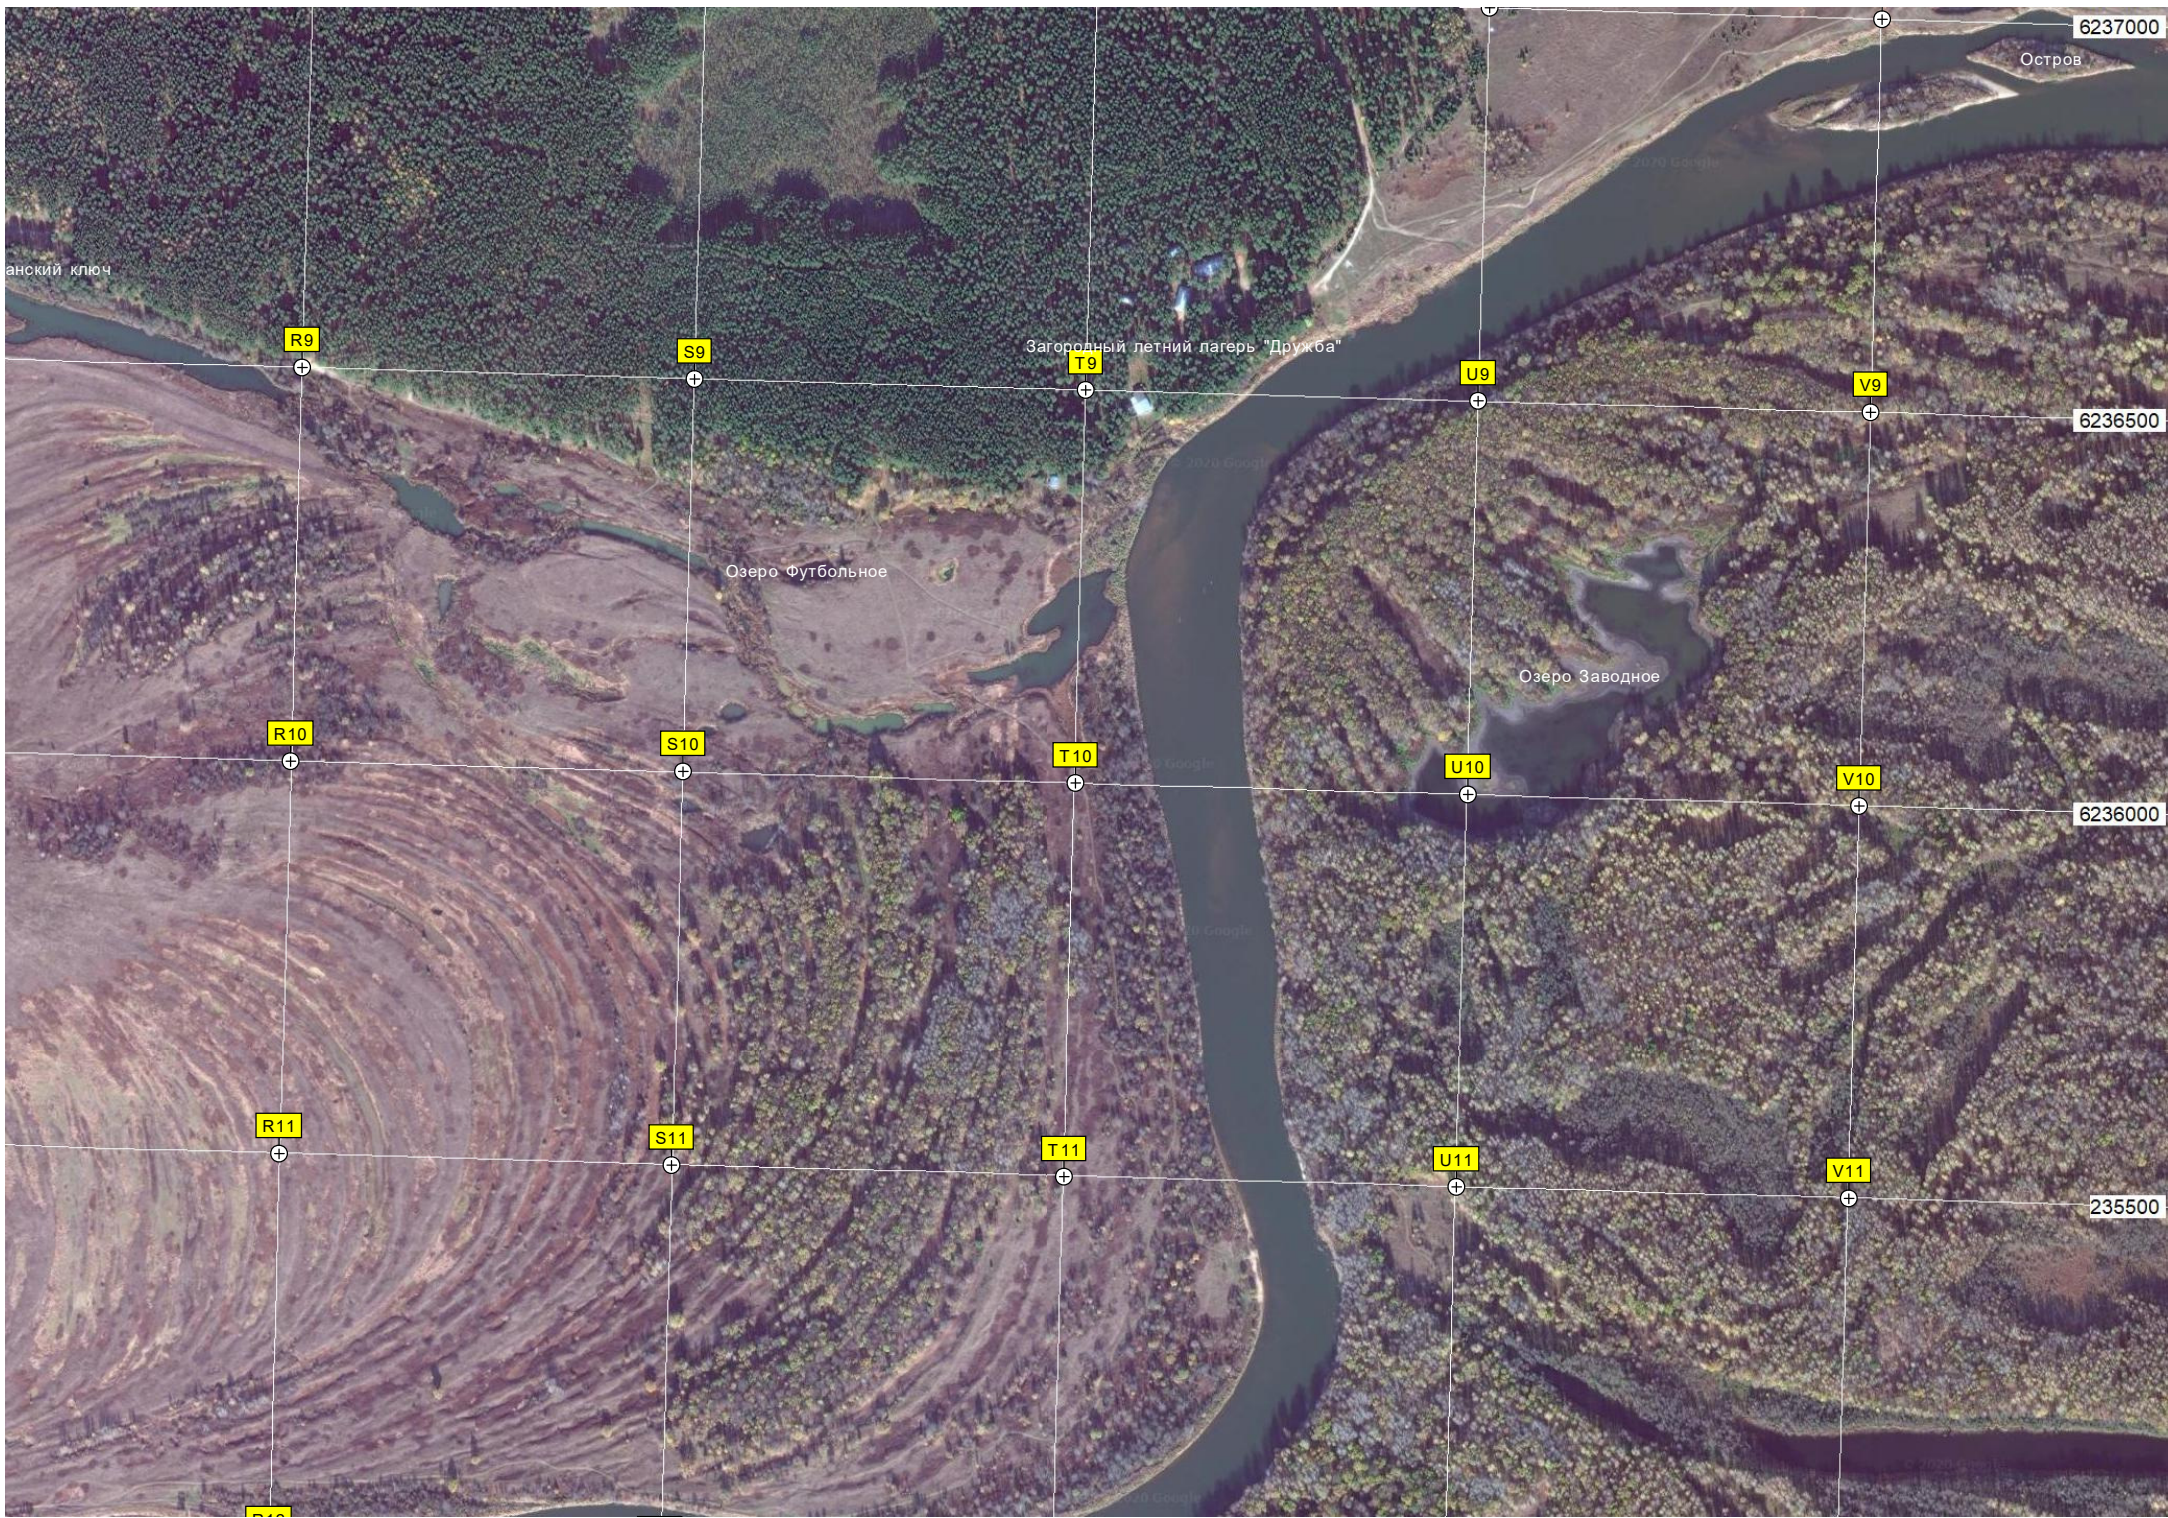

M12

N12

O12

P12

Q12

6237000

Остров

анский ключ

Загородный летний лагерь "Дружба"

Озеро Футбольное

Озеро Заводное

R9

S9

T9

U9

V9