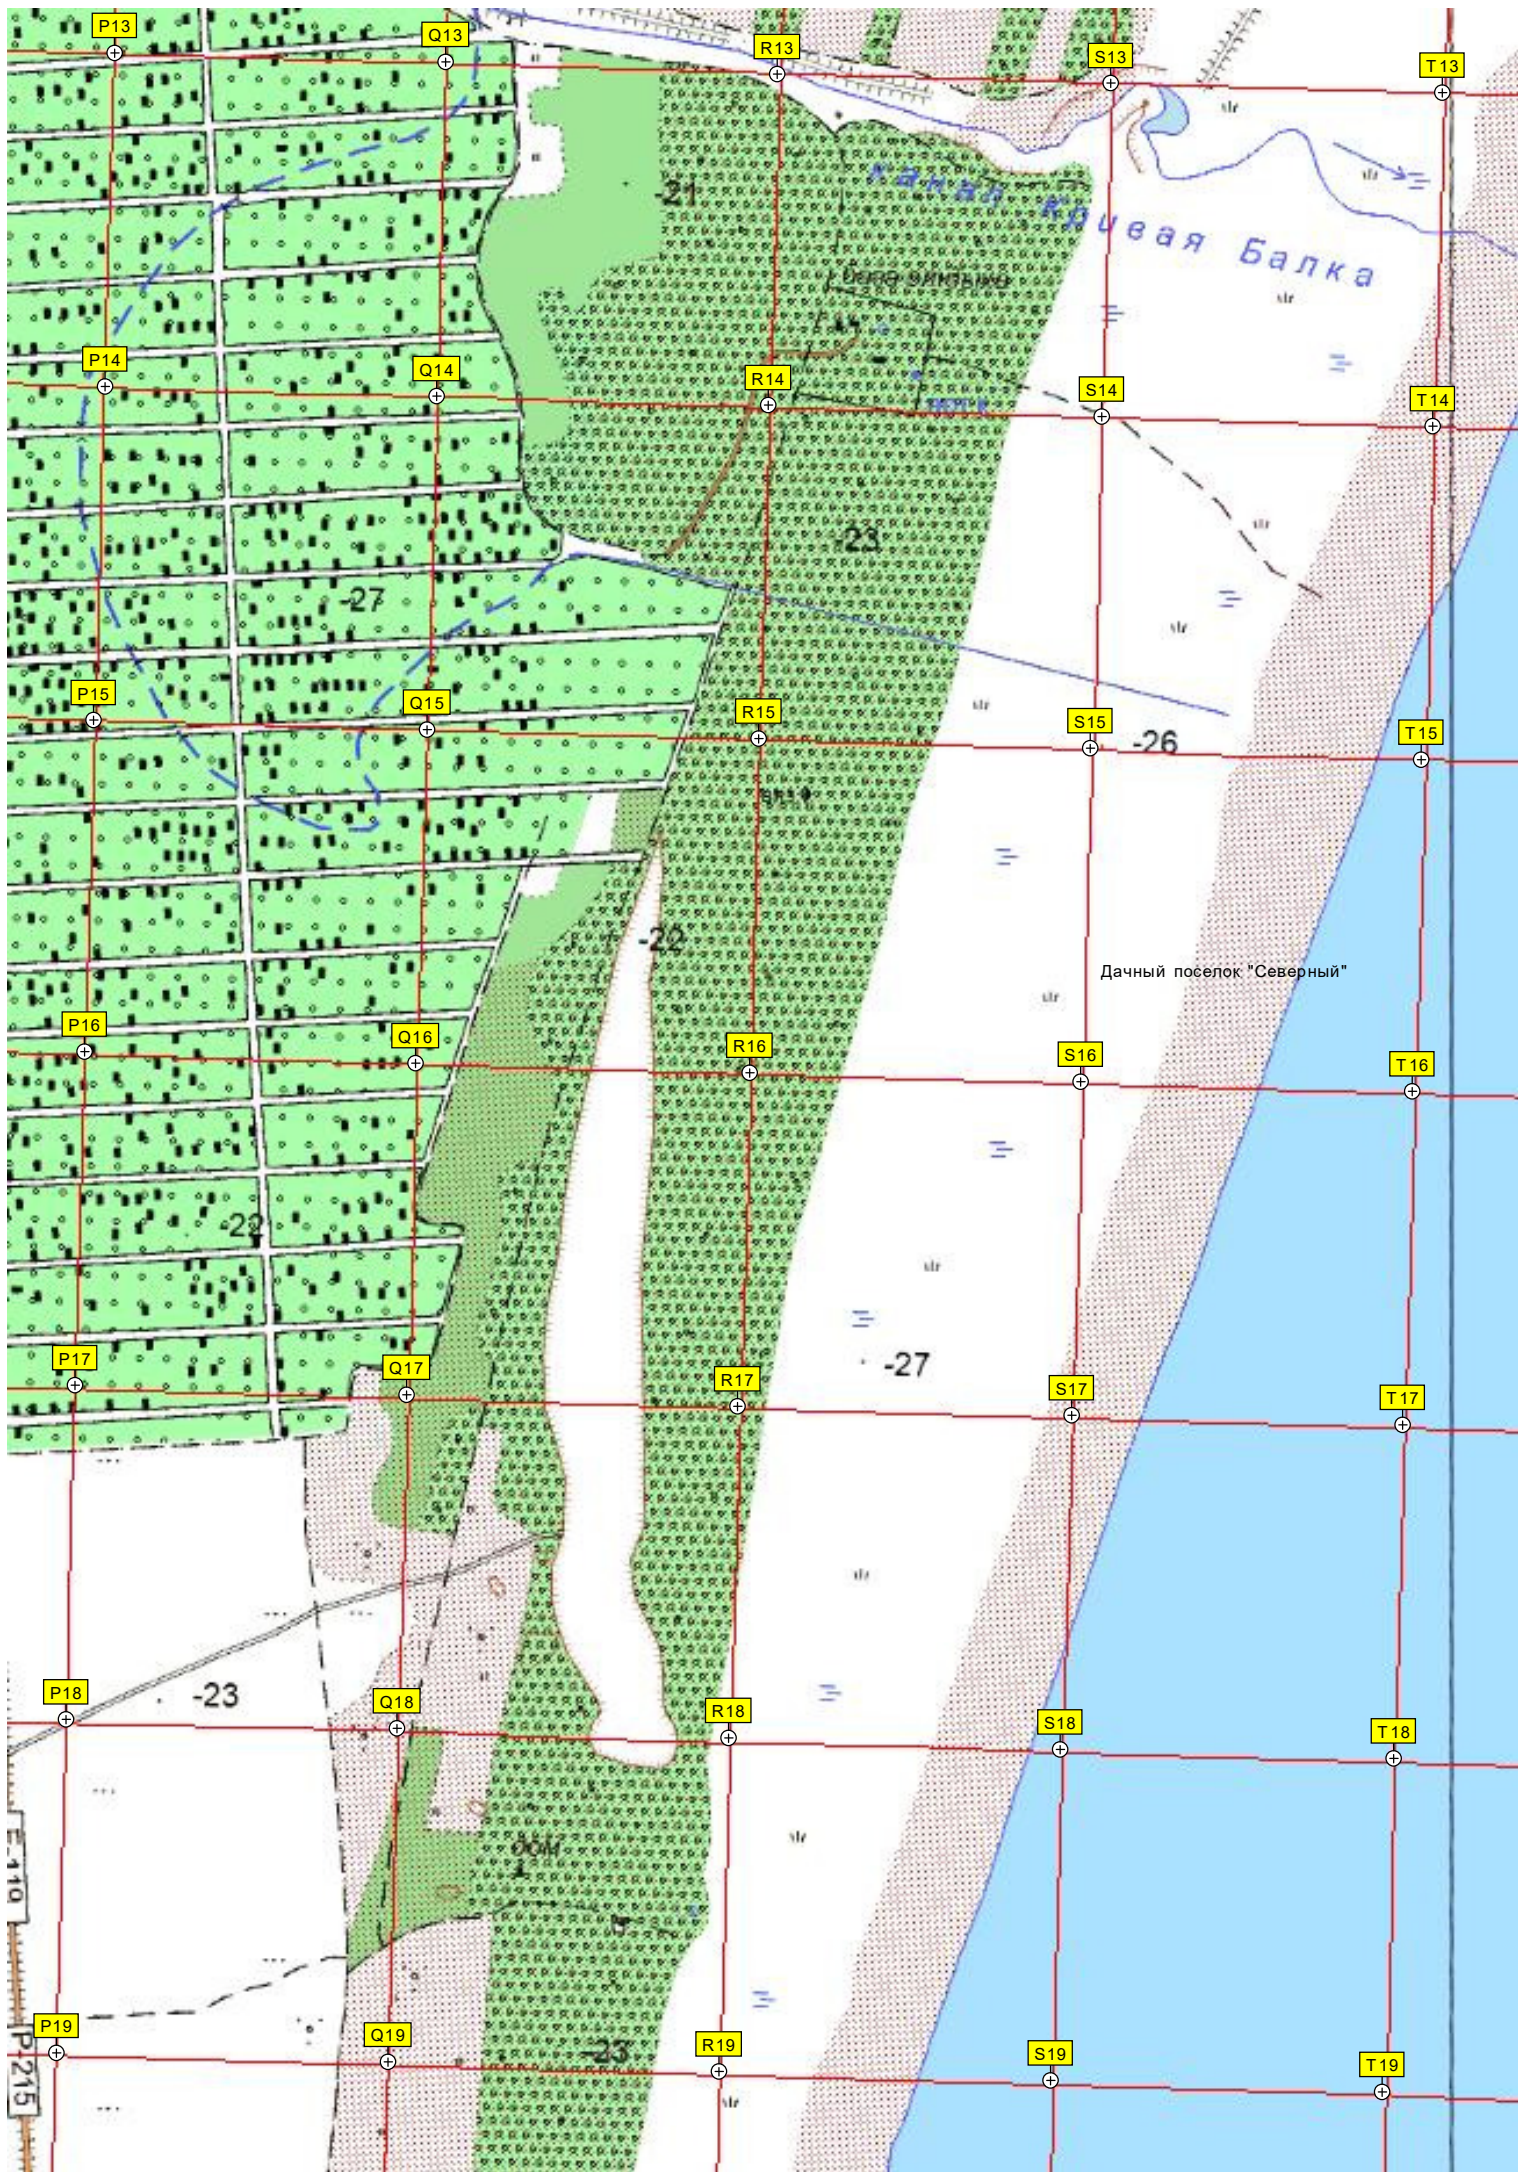

-23

-24

-23

-23

-23

-24

-23

3

R19

S19

T19

Дачный поселок "Северный"

Береговая Балка

E-110  
P215

-27

-22