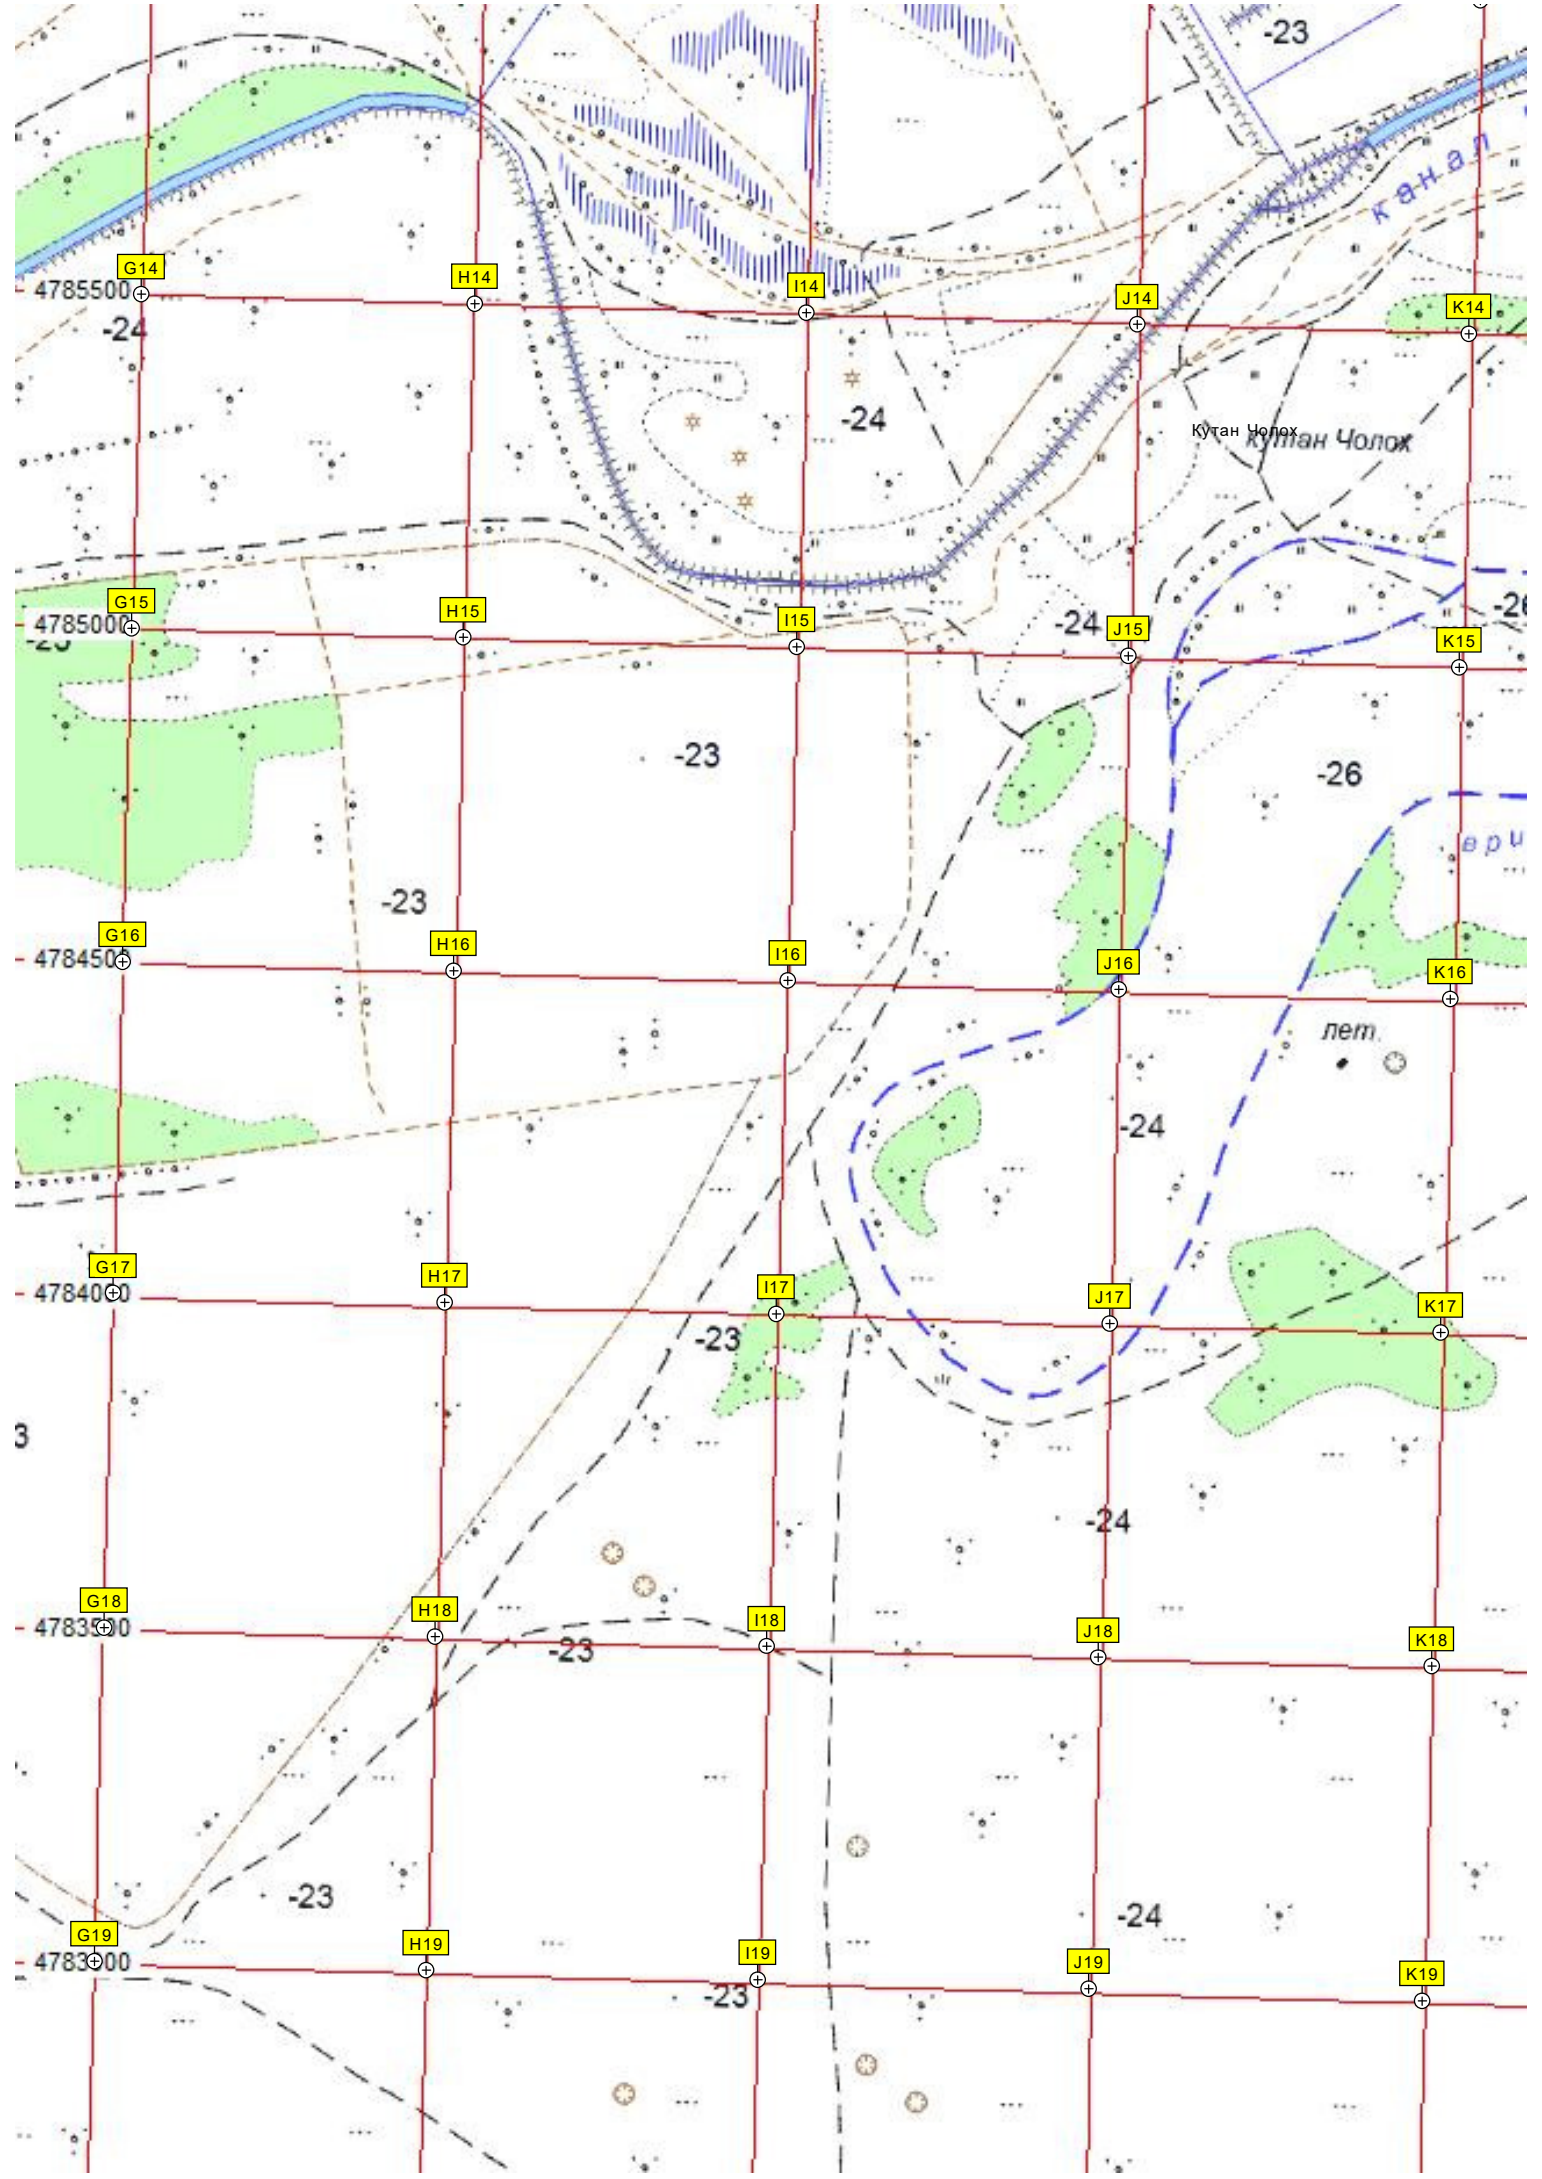

ахачкалинского лесничества. Выдел 7 и 9 квартал 22.

G14

H14

I14

J14

K14

G15

H15

R19

S19

T19

Дачный поселок "Северный"

Береговая Балка

E-110  
P215

-27

-22