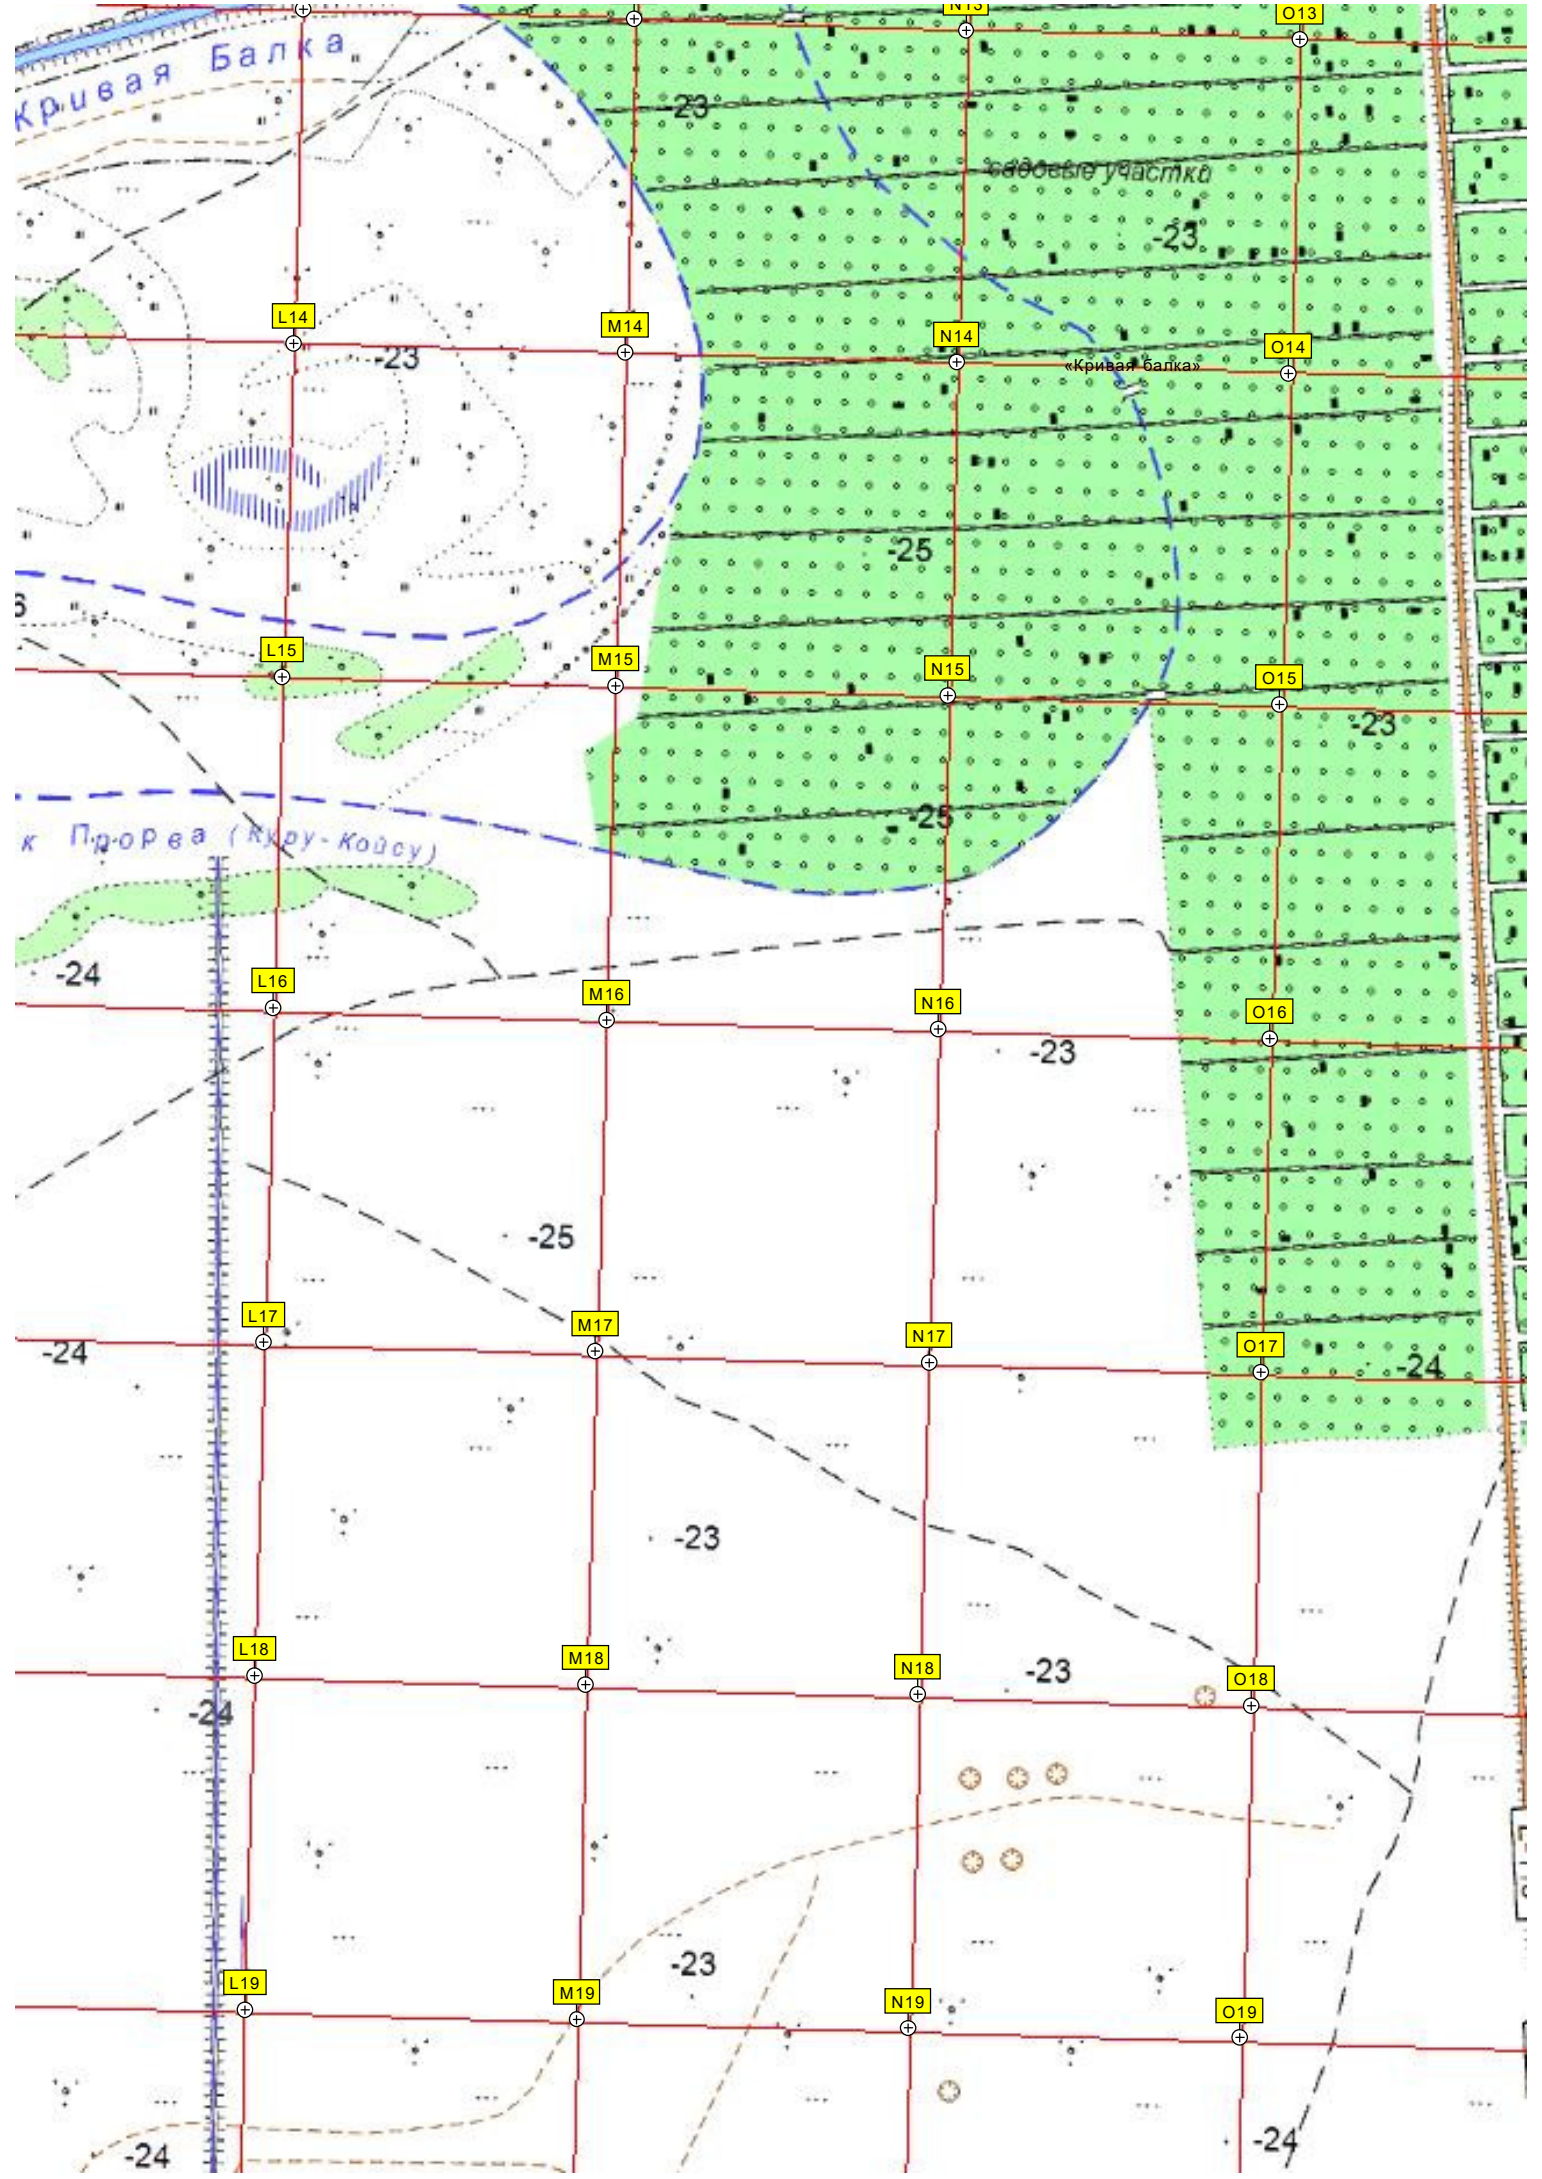

-23

-24

-23

-23

-23

-24

-23

3

R19

S19

T19

Дачный поселок "Северный"

Береговая Балка

E-110  
P215

-27

-22