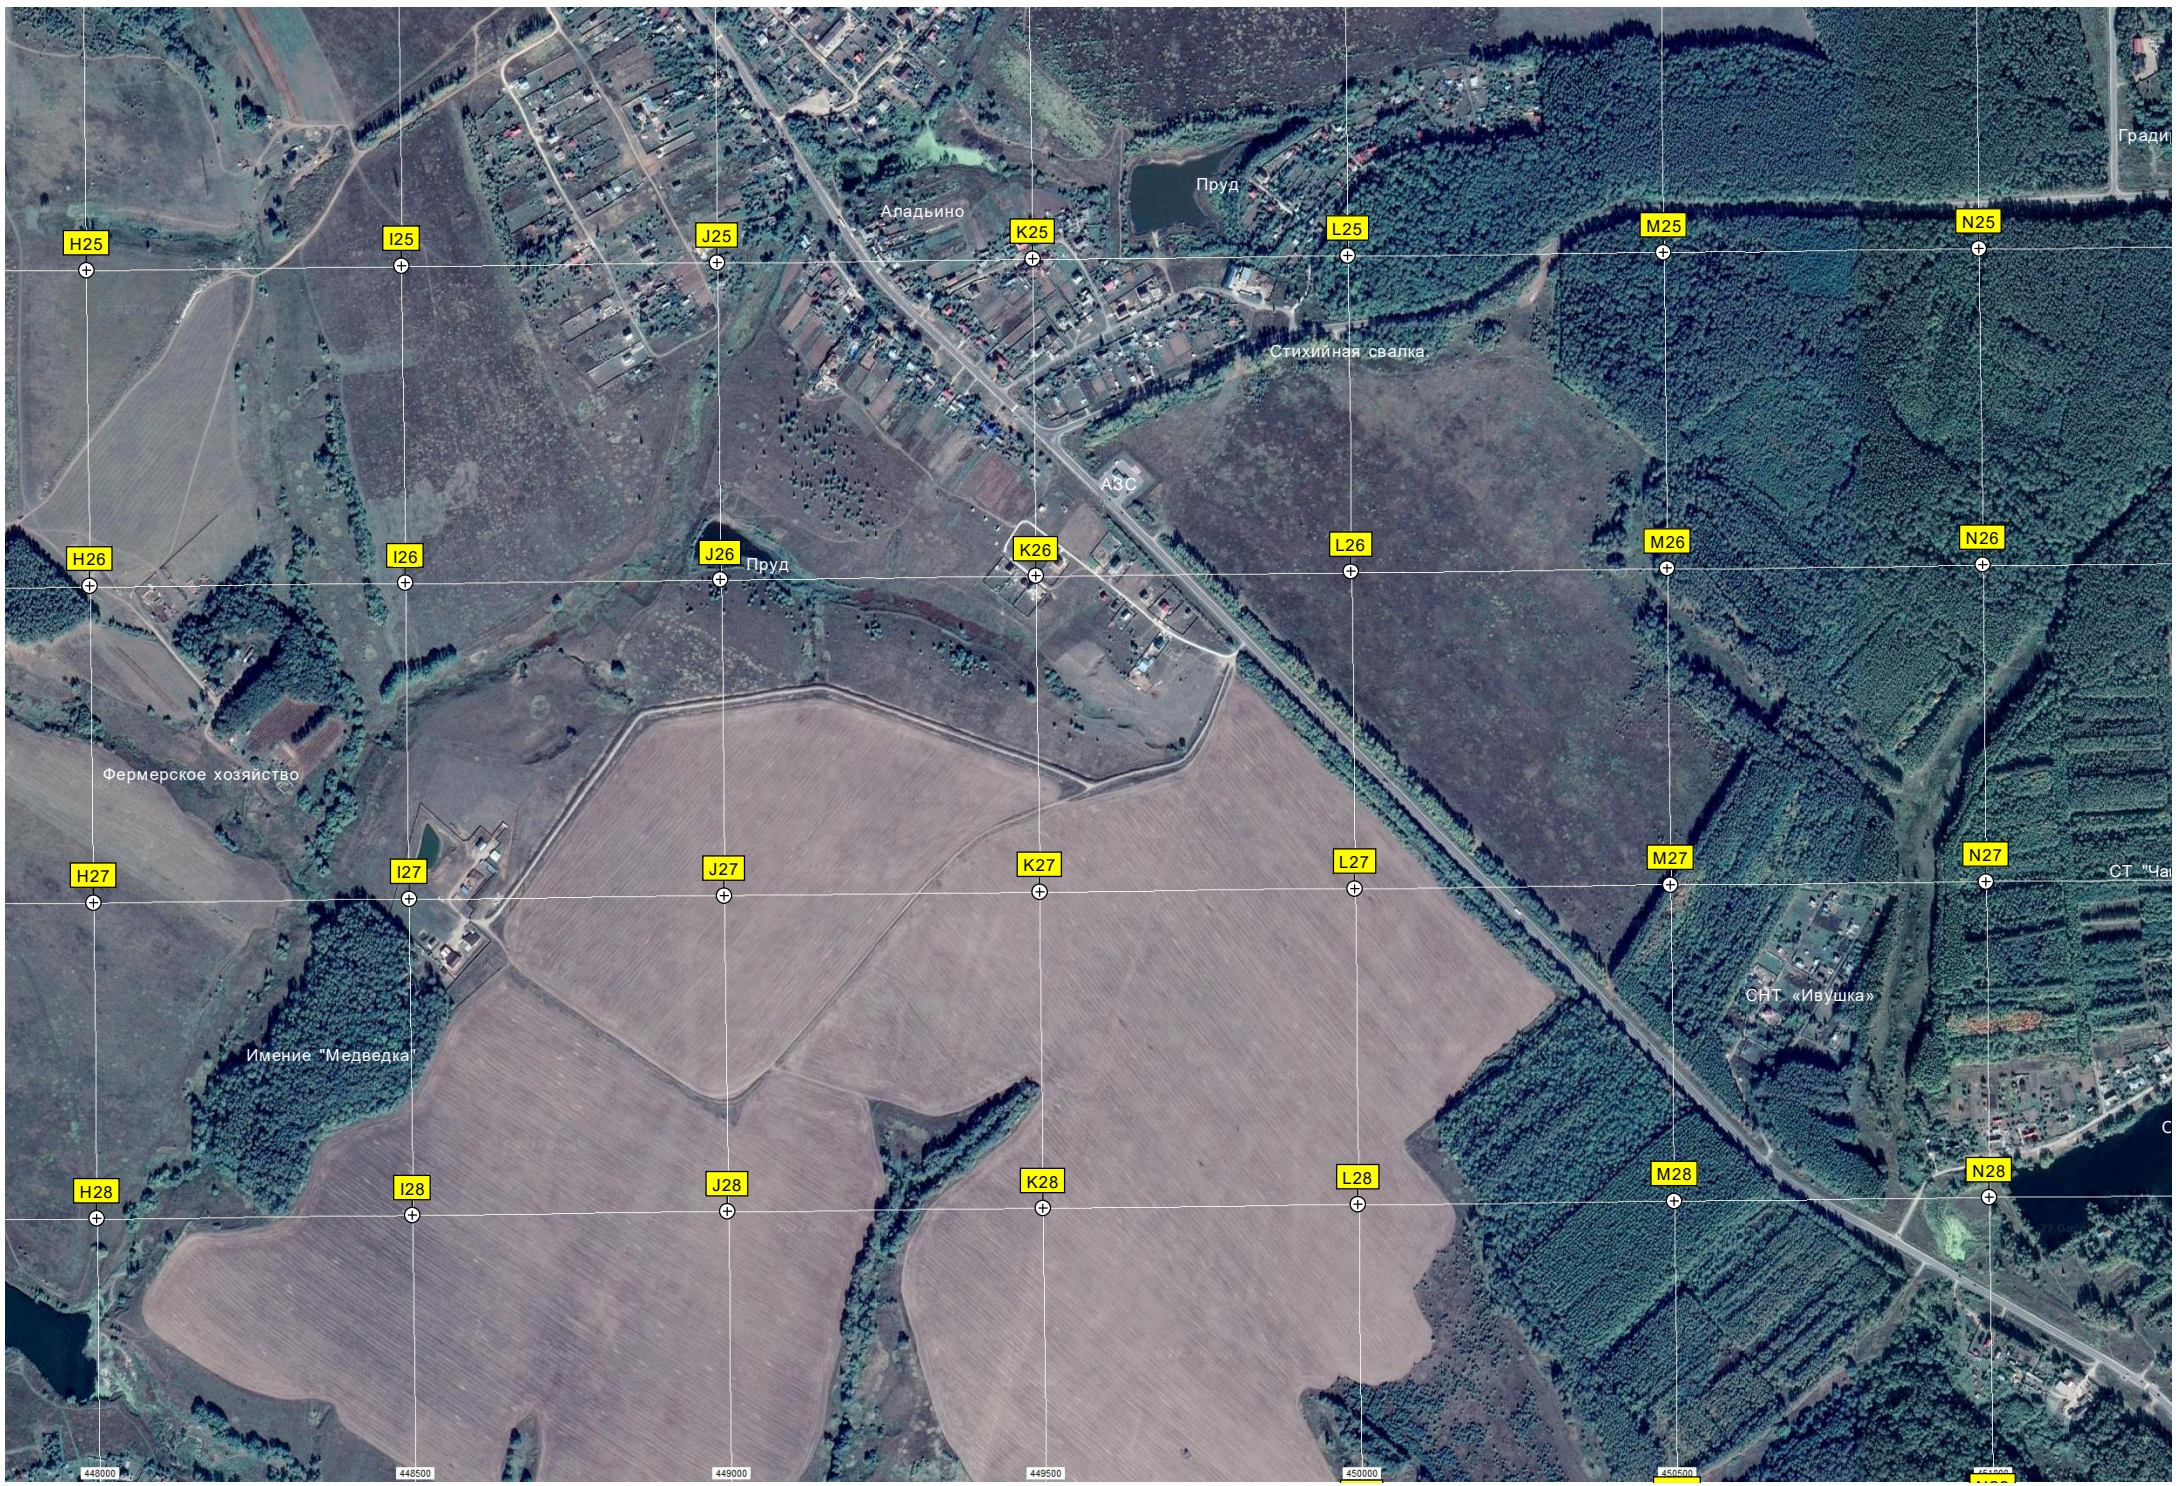

H25

I25

J25

K25

L25

M25

N25

H26

I26

J26

K26

L26

M26

N26

H27

I27

J27

K27

L27

M27

N27

H28

I28

J28

K28

L28

M28

N28

448000

448500

449000

449500

450000

450500

451000

Аладыно

Пруд

Стихийная свалка

АЗС

Пруд

Фермерское хозяйство

Имение "Медведка"

СНТ "Ивушка"

СТ "Ча...

Гради