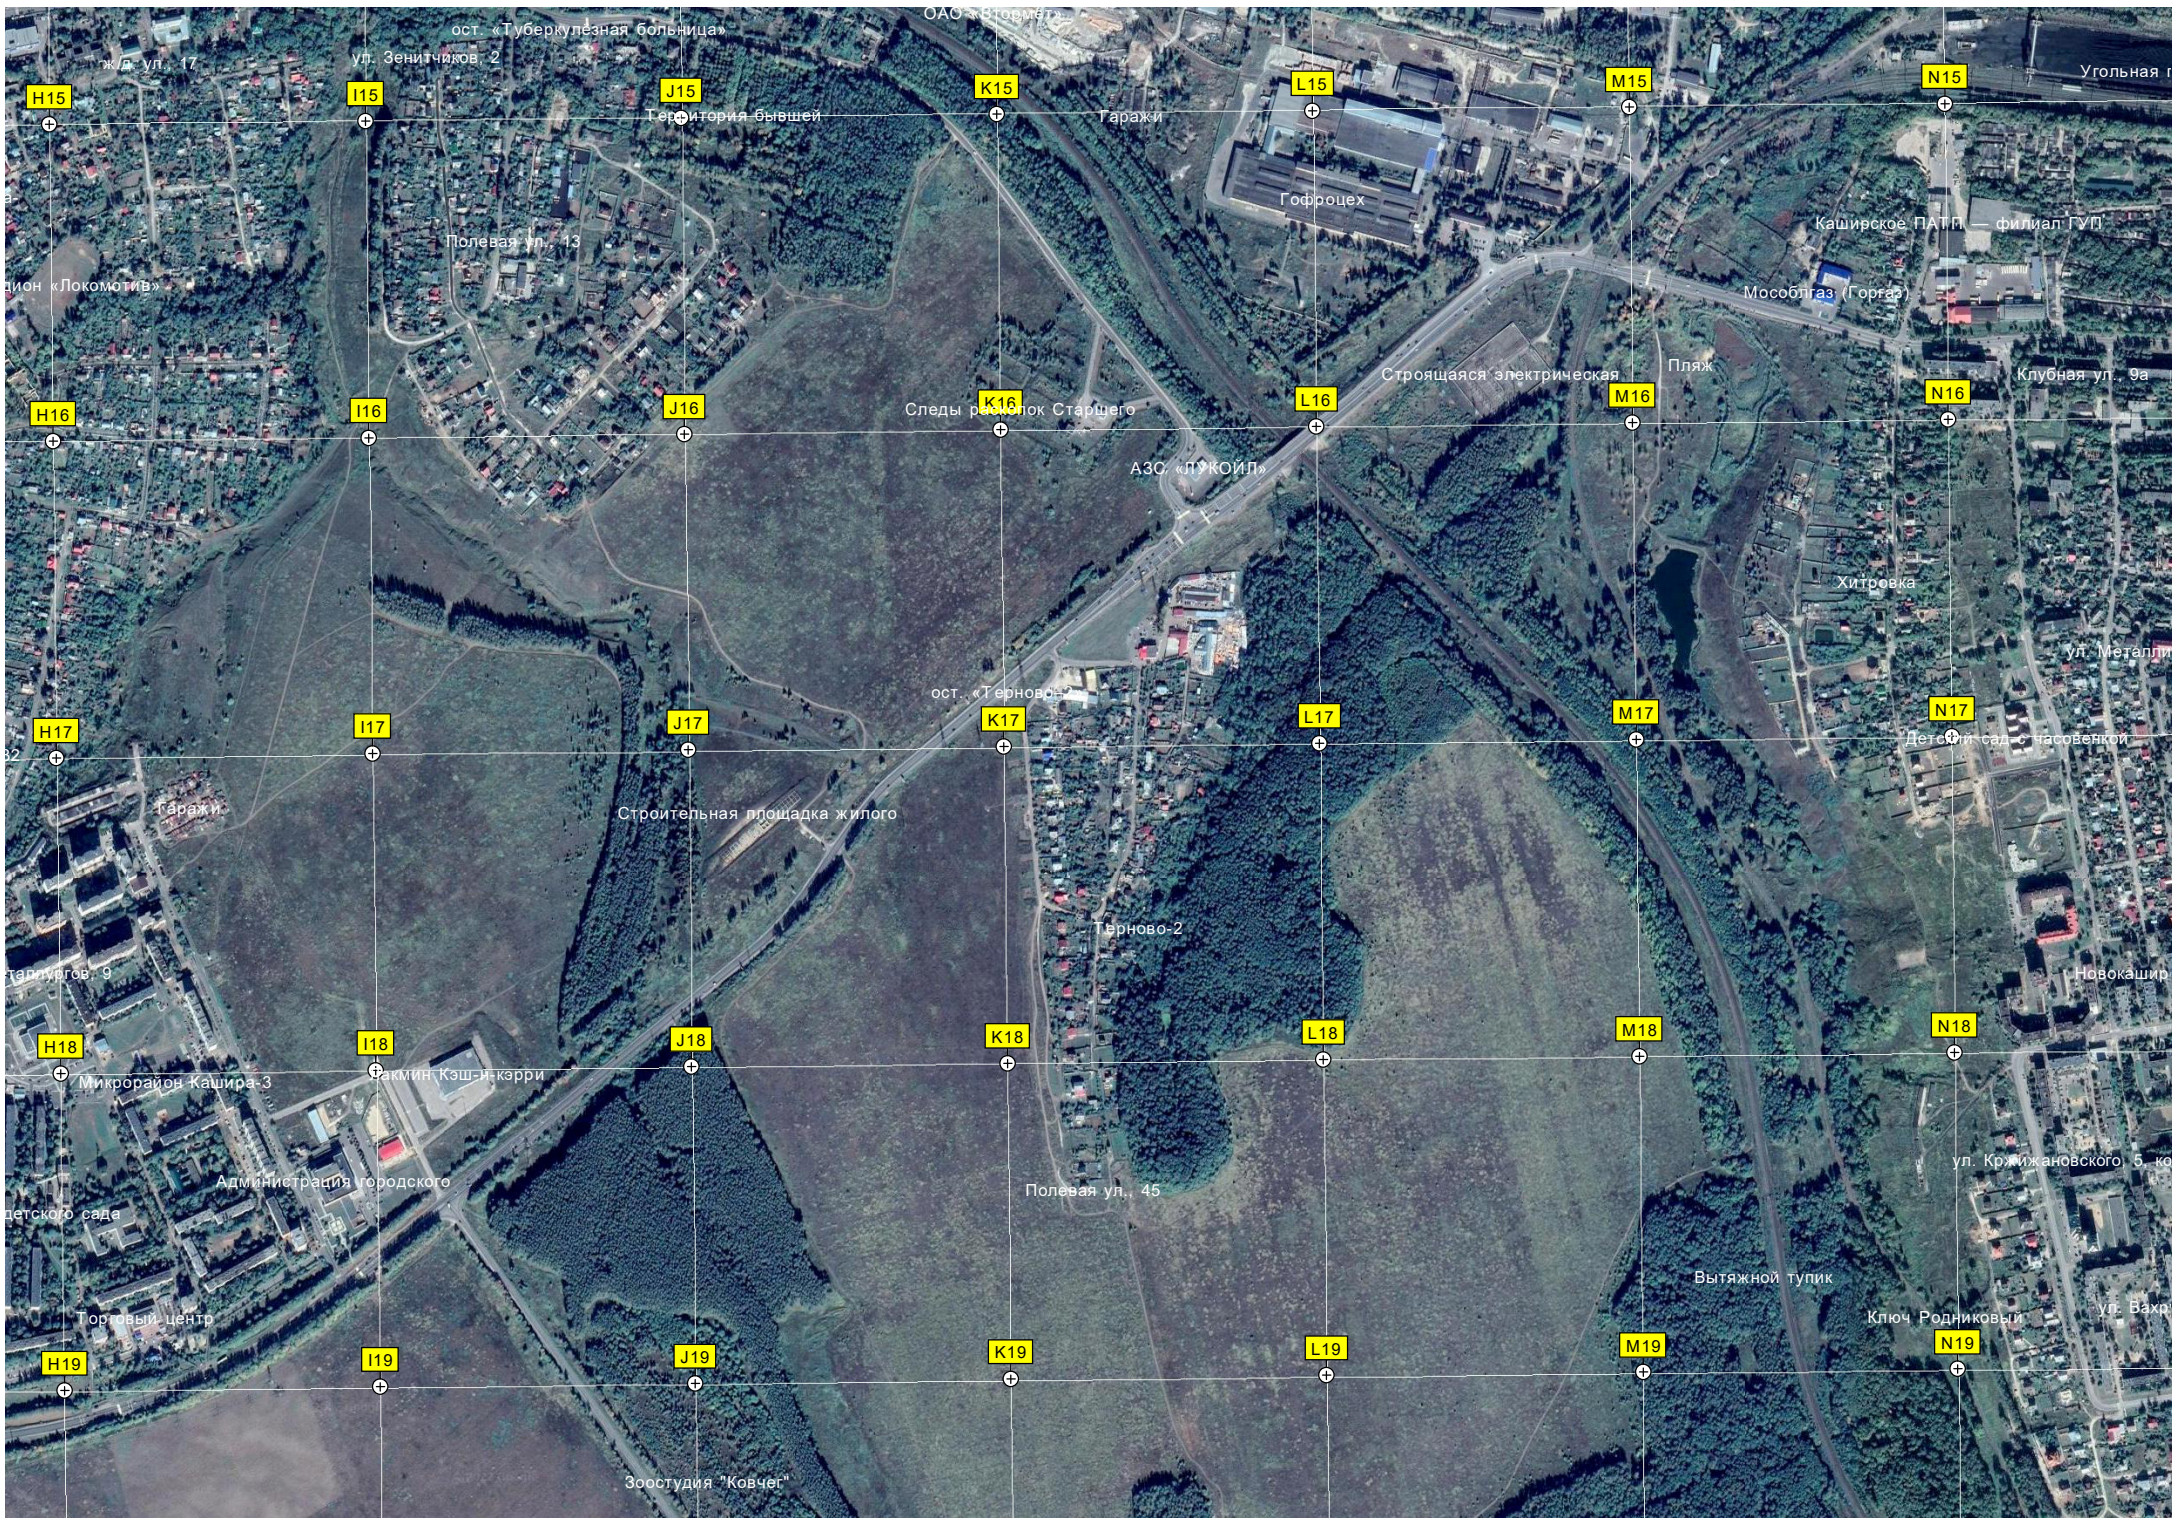

Каширский завод

Ж/д. переезд

Вытяжной тупик

мост через

ост. «Туберкулезная больница»

ОАО «Втормет»

Угольная г

H15