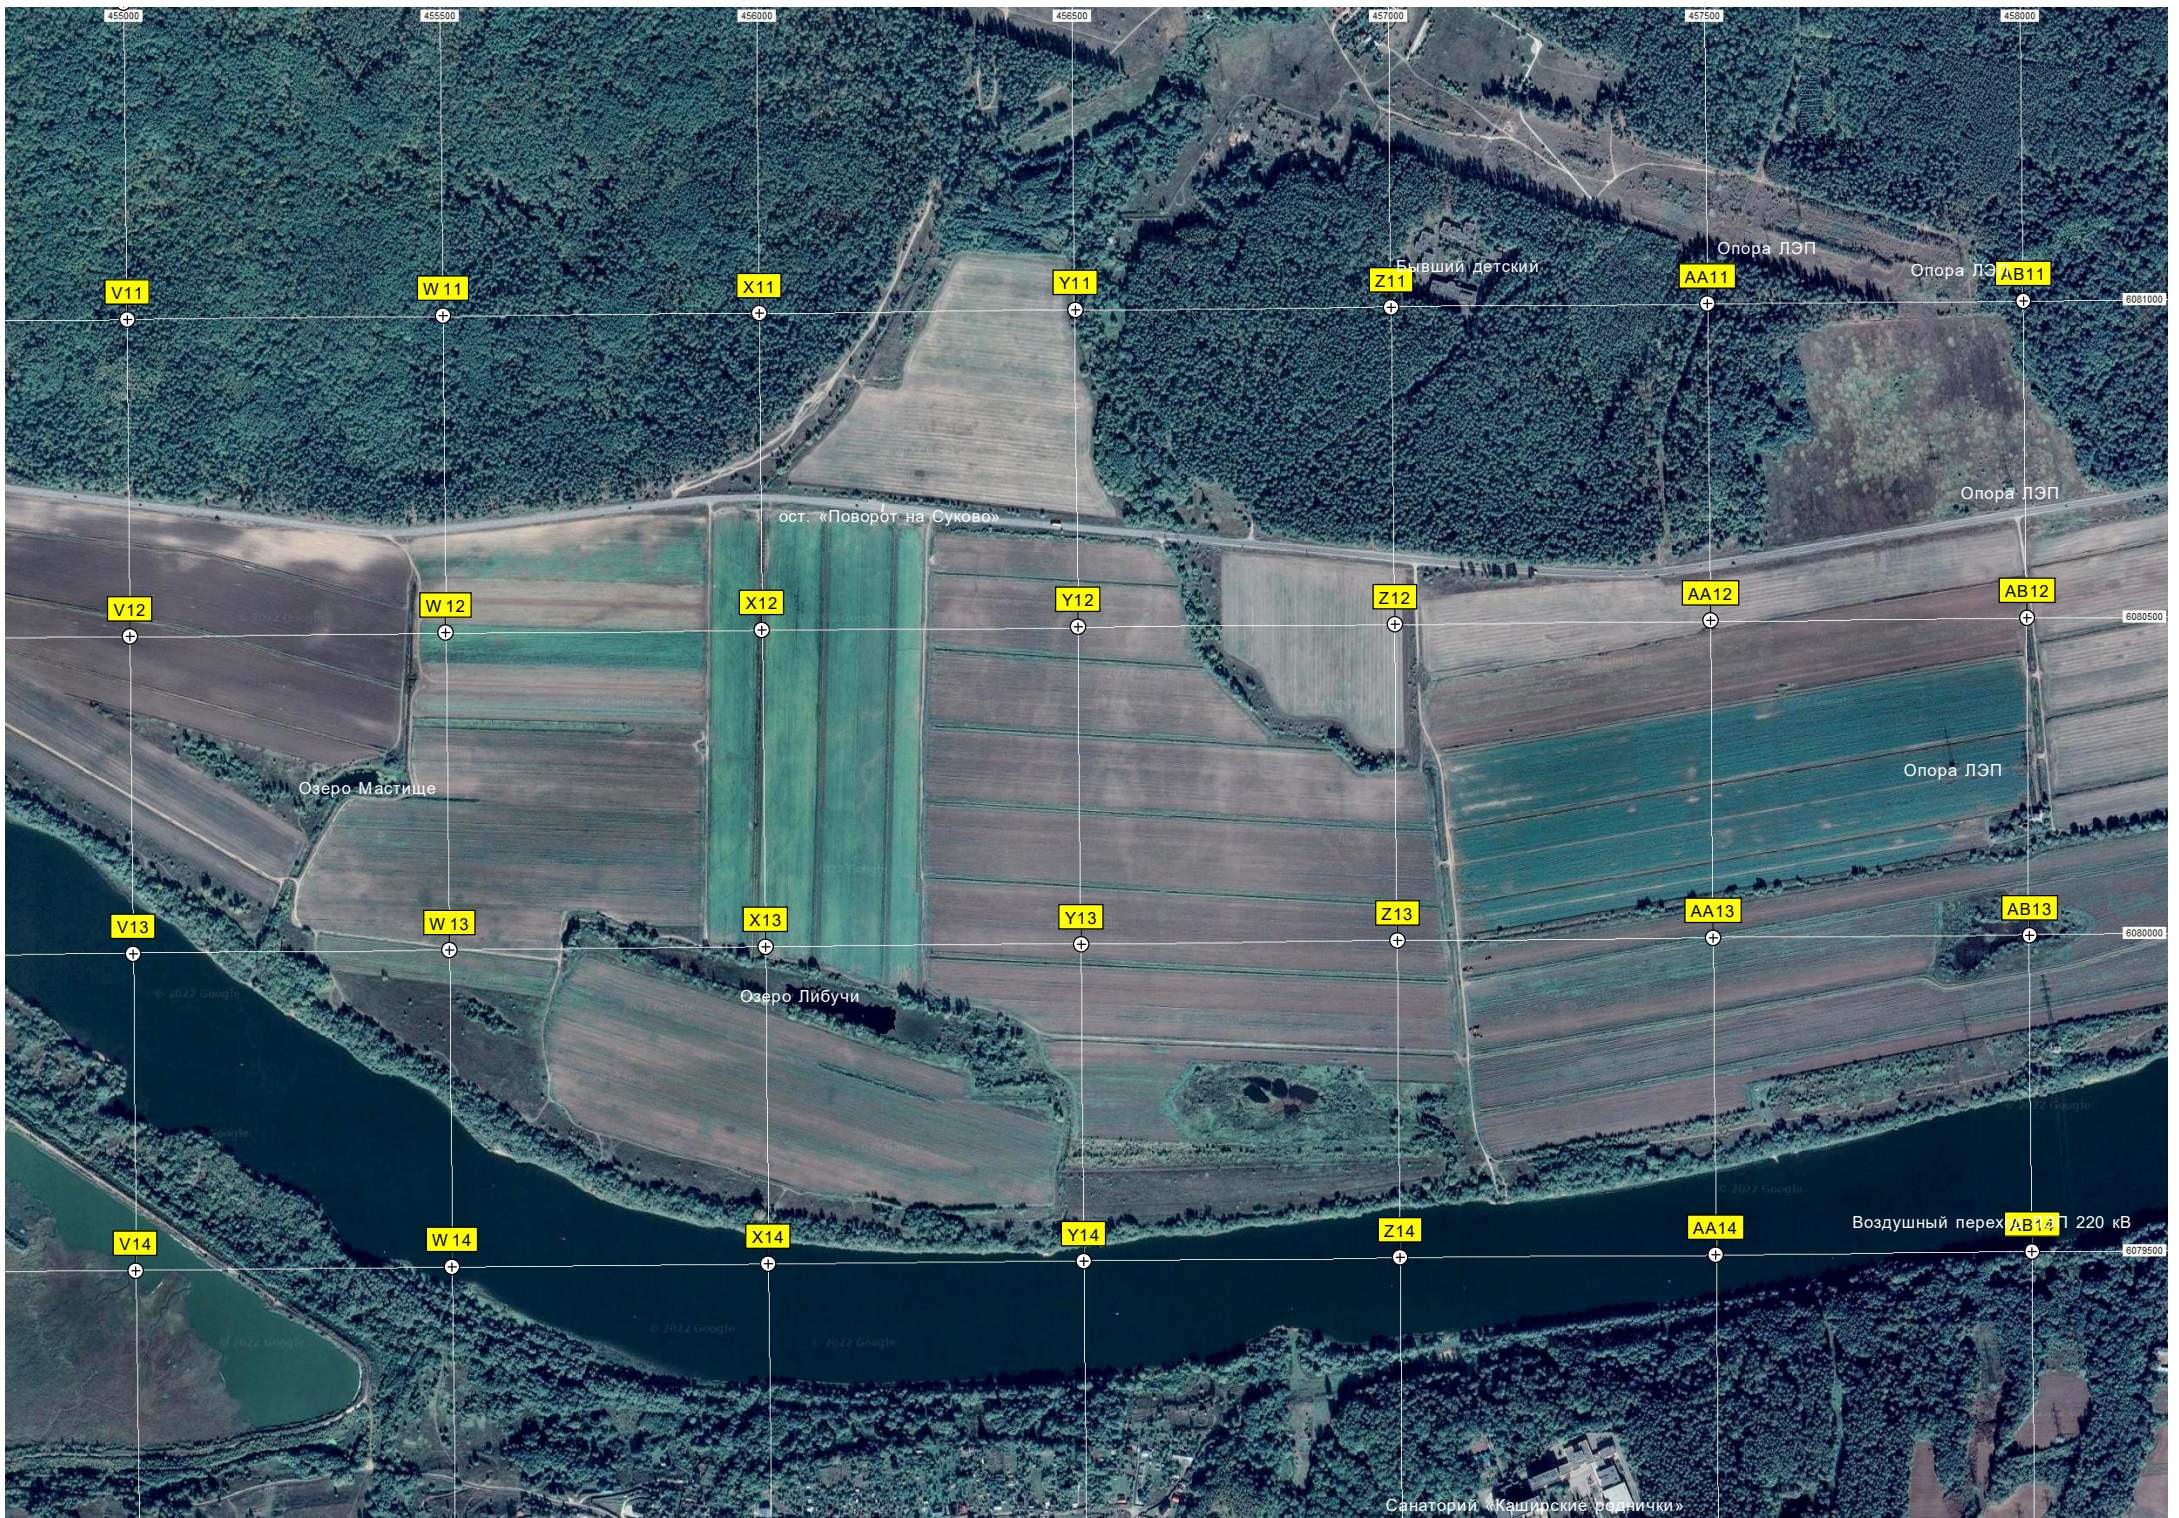

Песчаный карьер

Бывший цементный завод

Трасса для мотокросса

Железнодорожные мосты

Белопесочская ул. 91

Белопесочские выселки

Озеро Плющево

Белопесочская ул. 104

Разобранная ж/д линия

Белопесочская ул. 151

Пешеходный

Устье реки Каширки

Воздушный переход ЛЭП

Каширская нефтебаза - ОАО

Развалины домов по ул.

Электрическая подстанция (ПС)

Каширский завод

Ж/д. переезд

Вытяжной тупик

мост через

ост. «Туберкулезная больница»

ОАО «Втормет»

Угольная г

H15