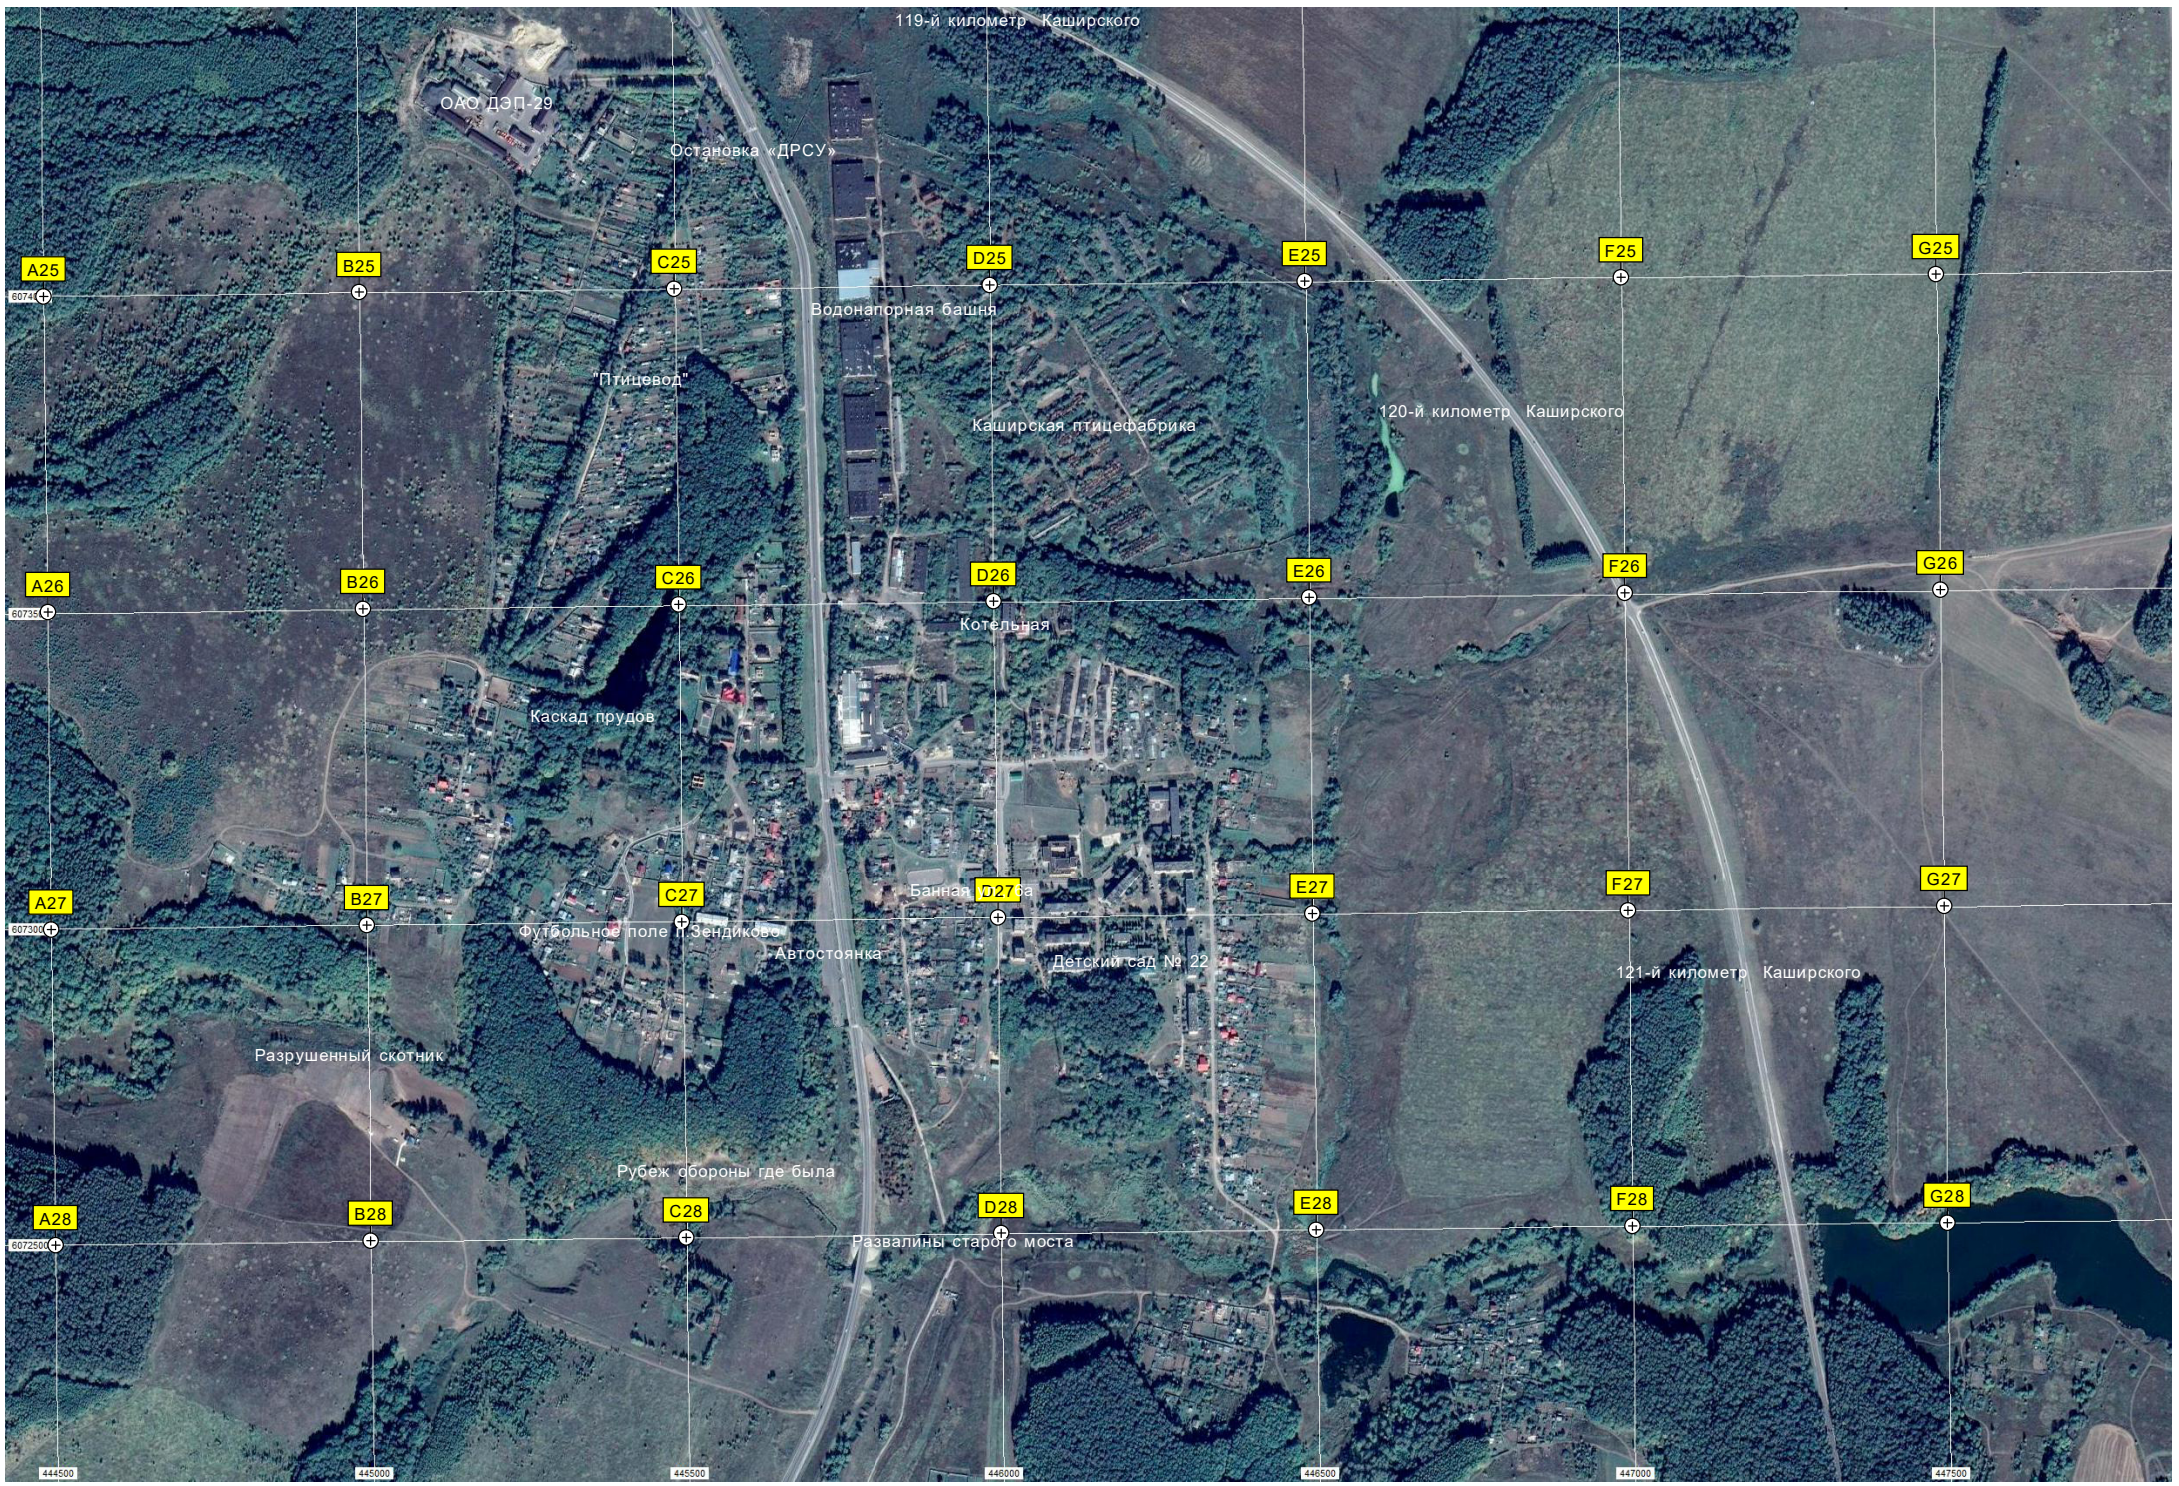

Плотина

Опора ЛЭП

Пруд

119-й километр Каширского

ОАО ДЭП-29

Остановка «ДРСУ»

A25

B25