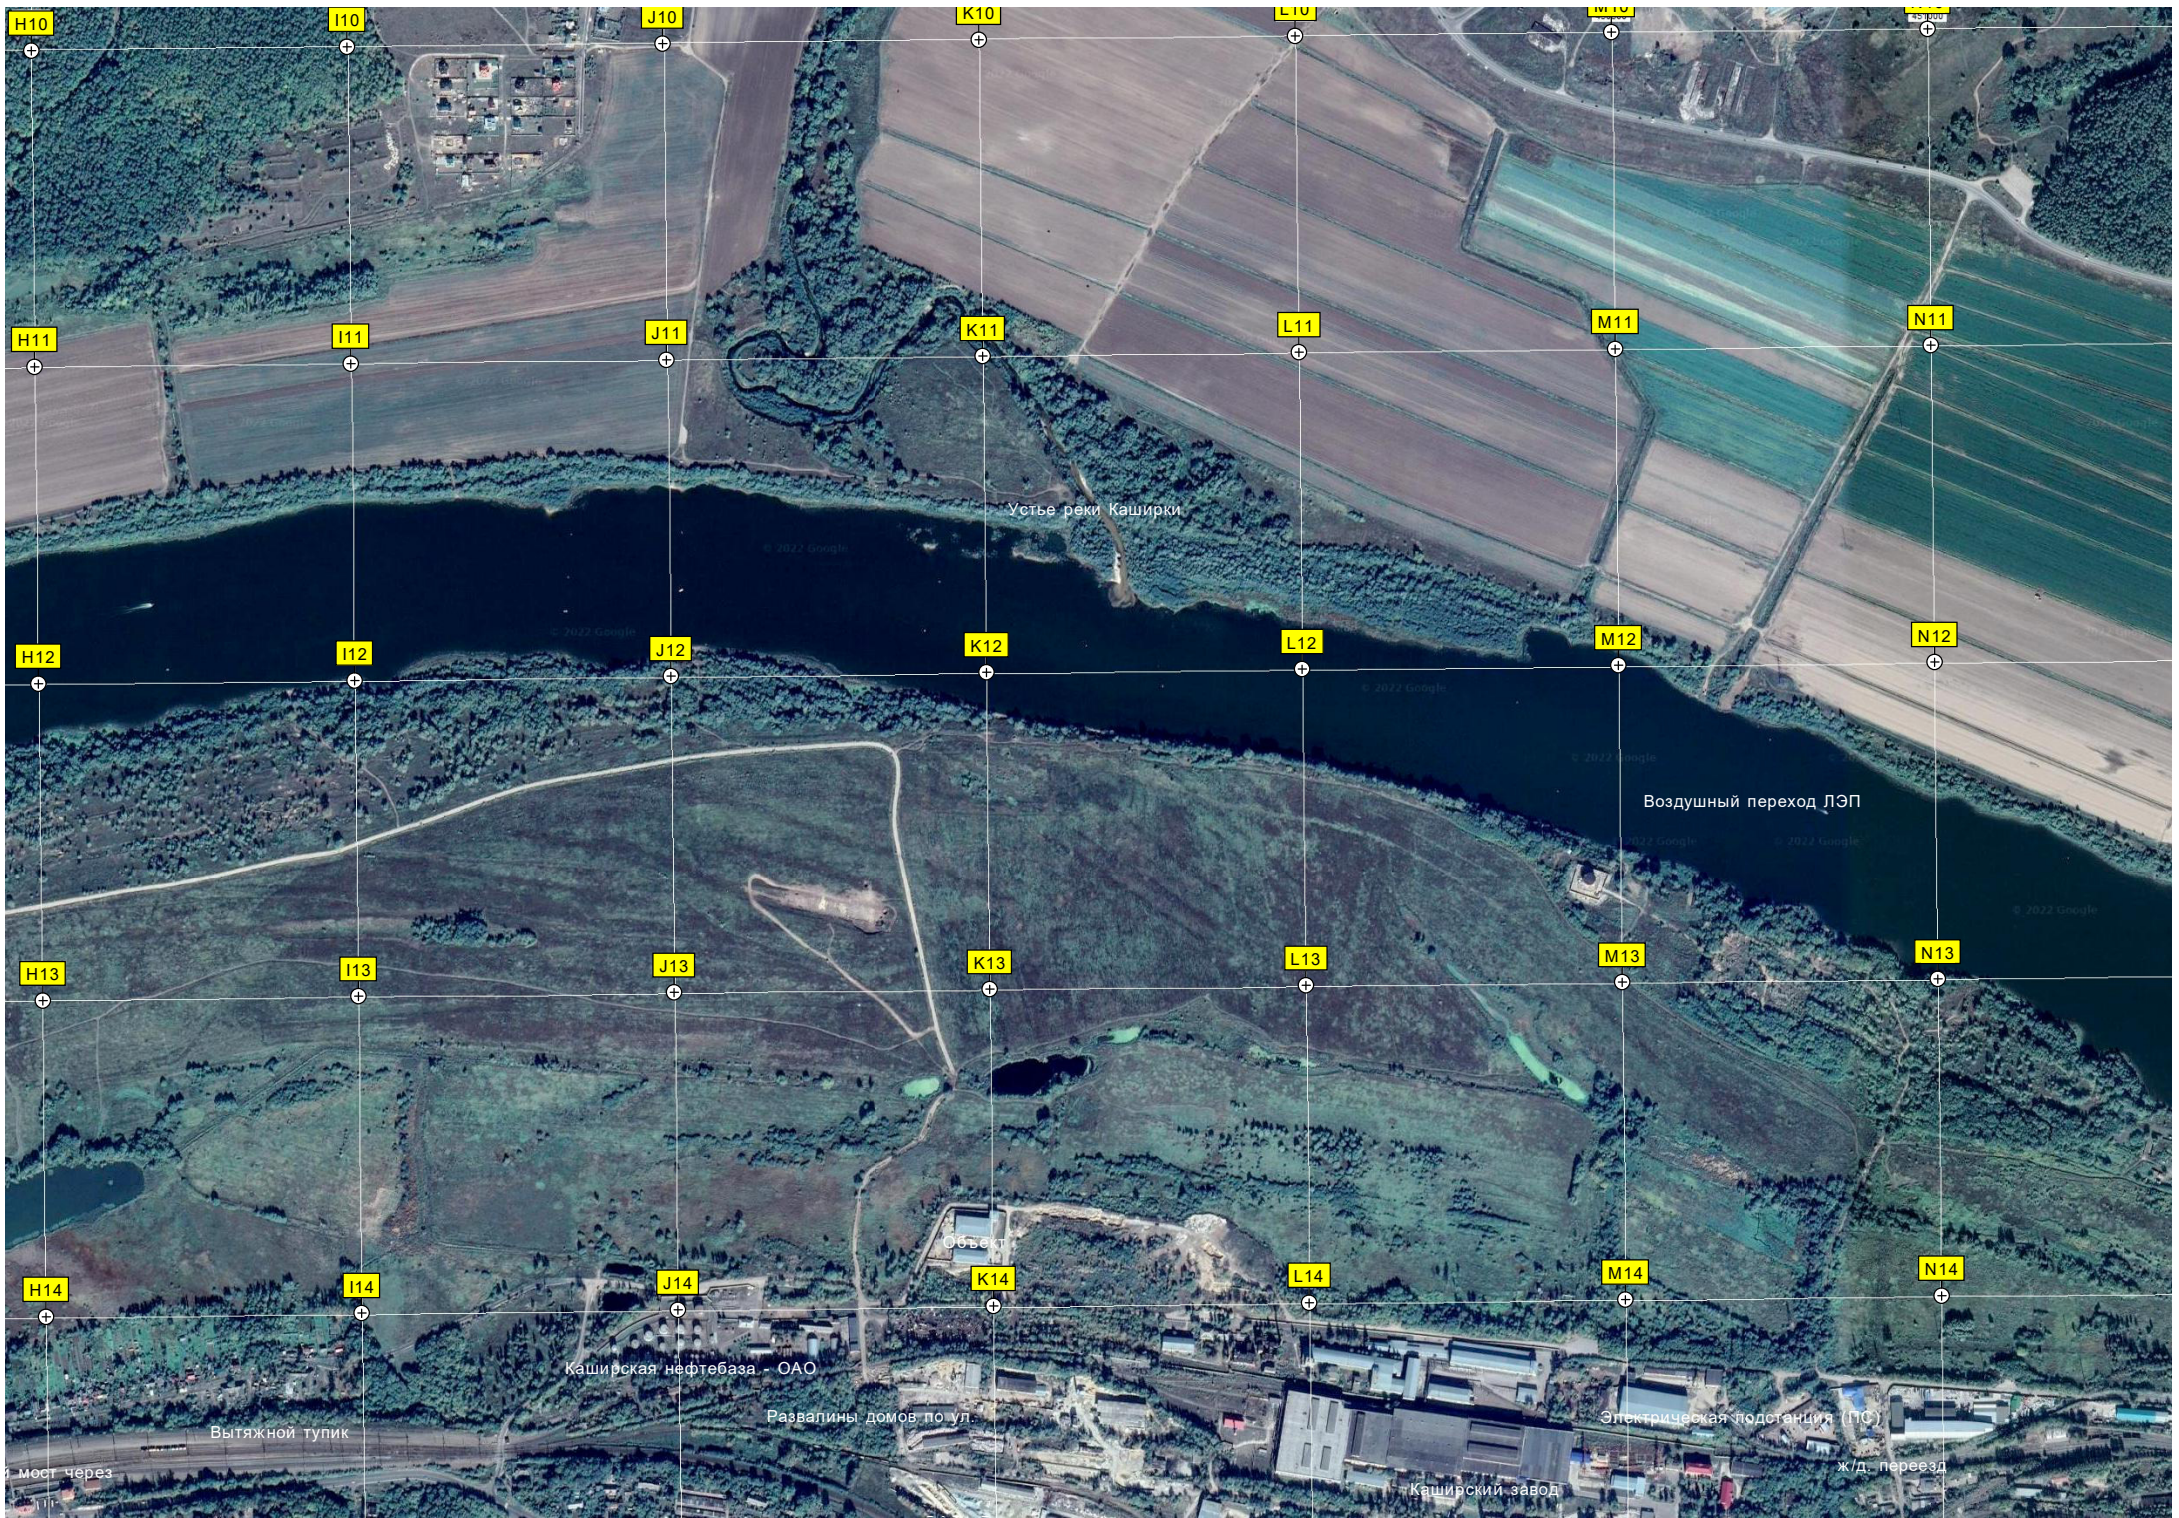

Устье реки Каширки

Воздушный переход ЛЭП

Каширская нефтебаза - ОАО

Развалины домов по ул.

Электрическая подстанция (ПС)

Каширский завод

Ж/д. переезд

Вытяжной тупик

мост через