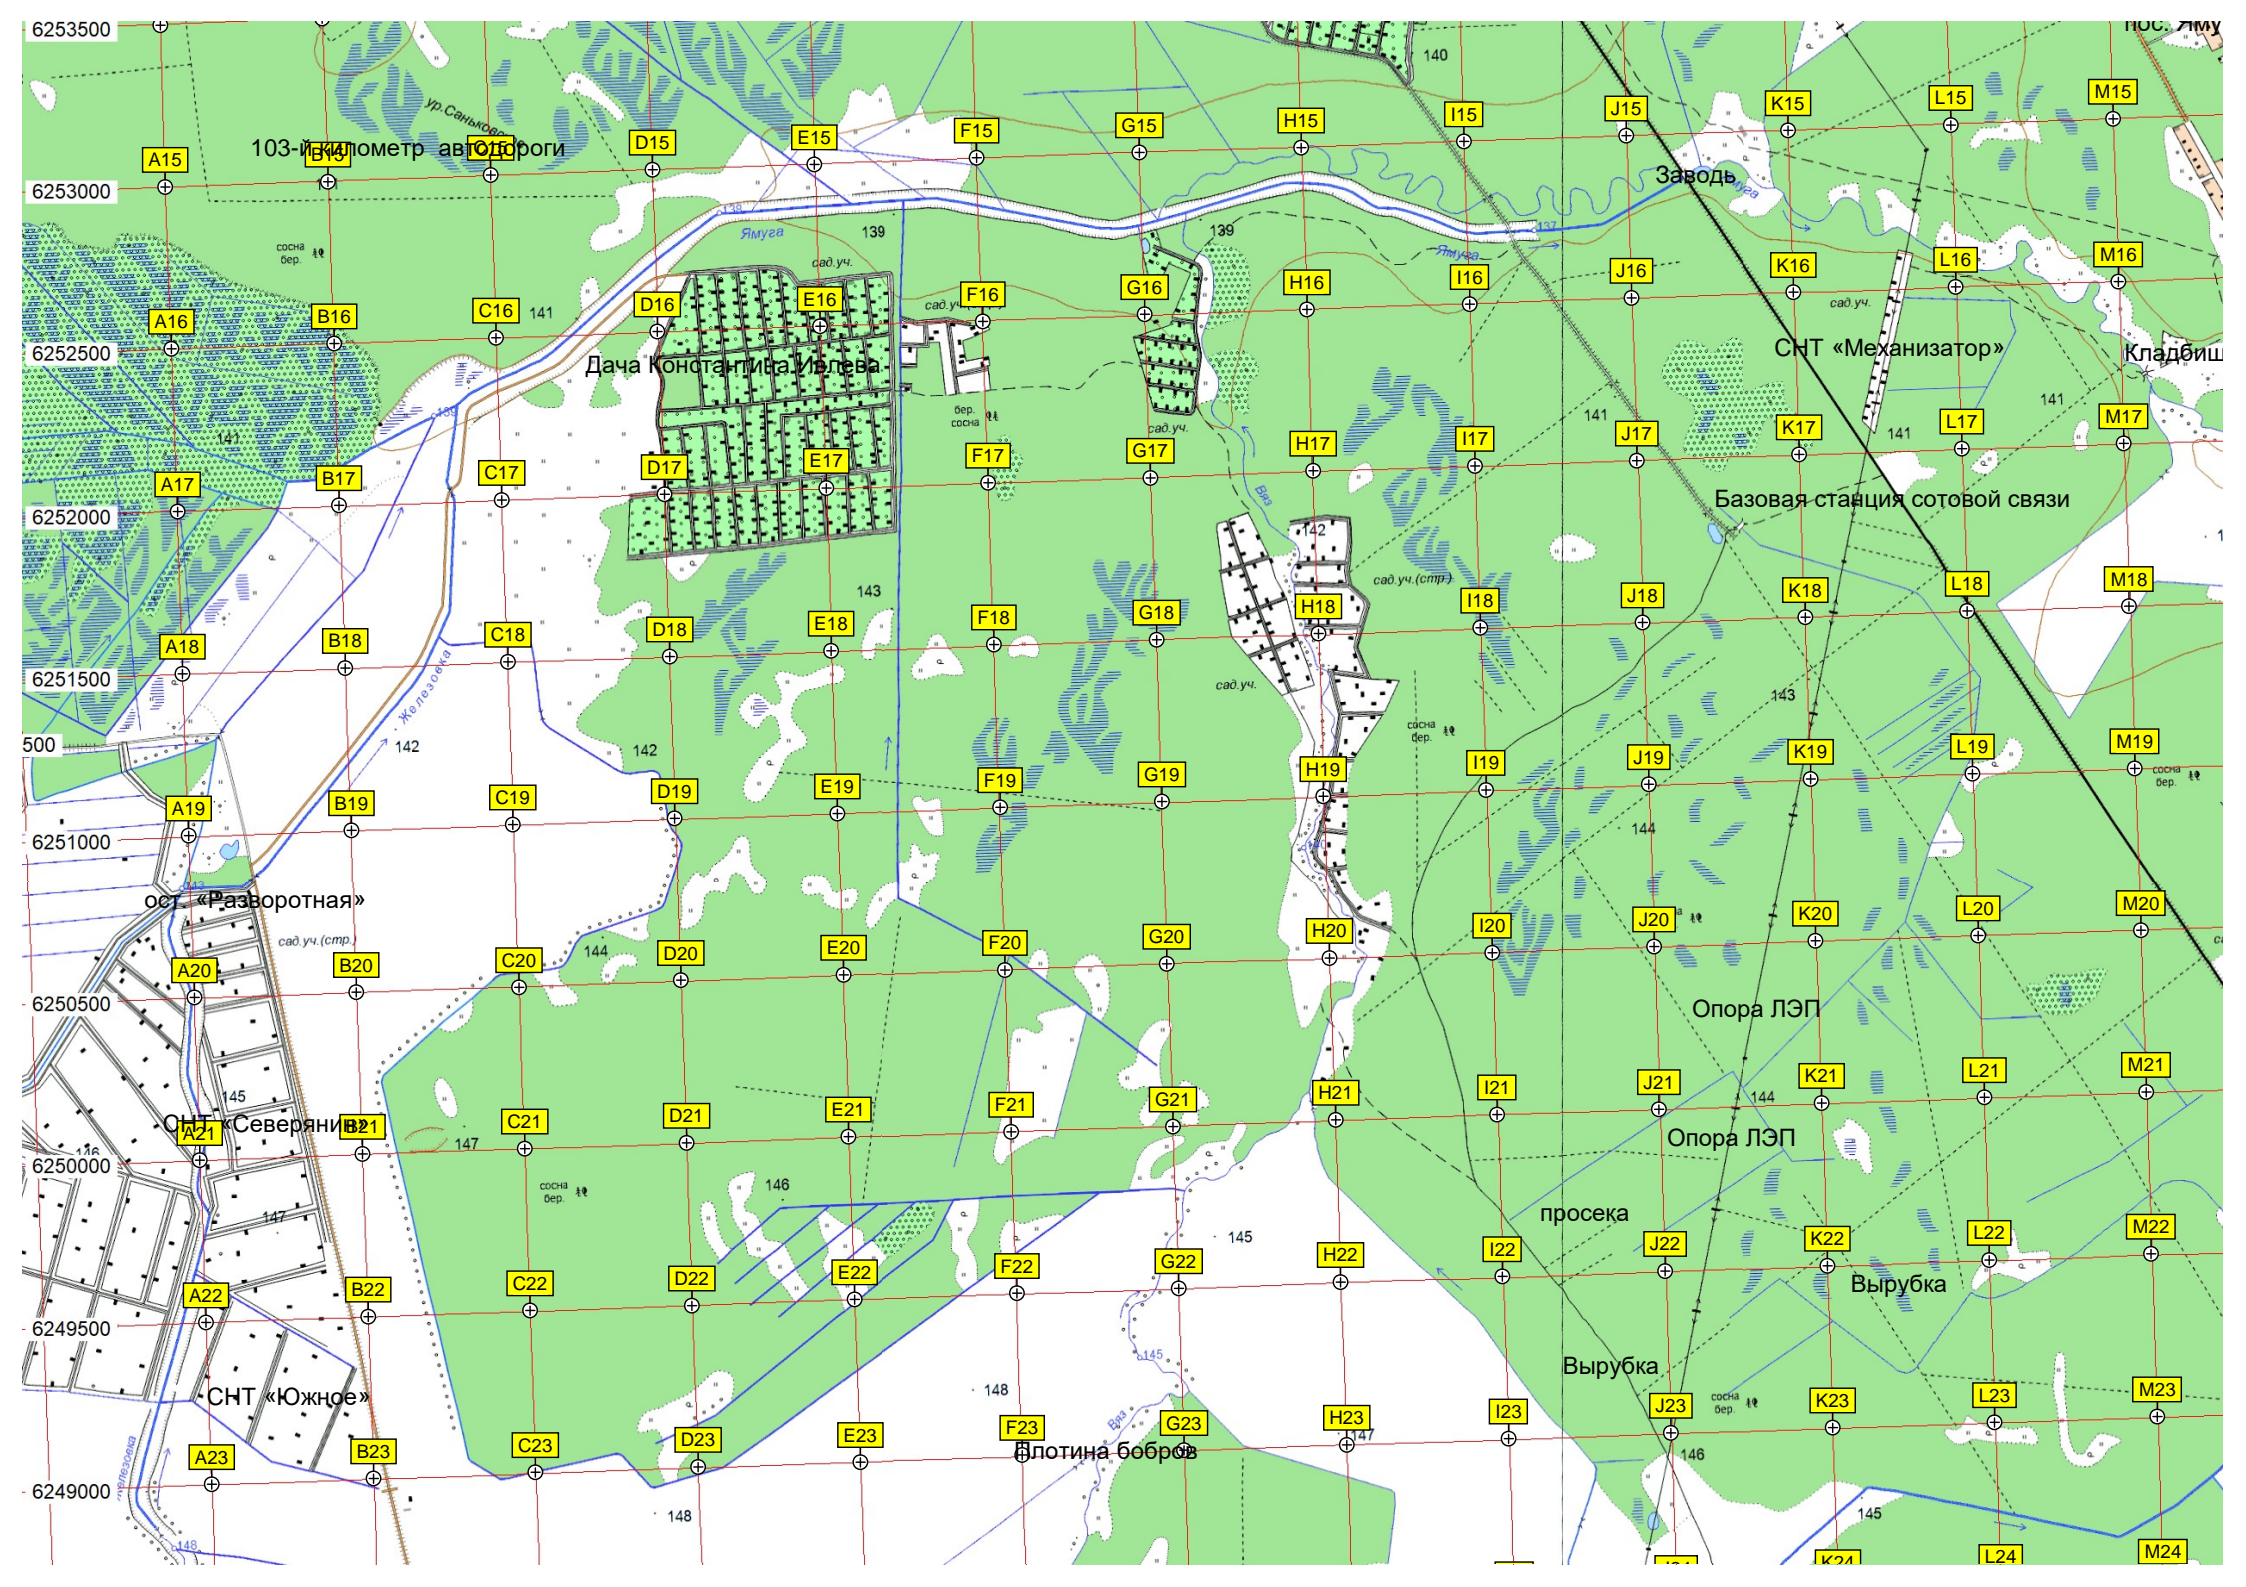

K14

L14

M14

N14

Очистные сооружения

ООО "Компания "Броня"

Заброшенная свалка "Химволокно"

Заброшенная станция очистки

Место гибели Тищенко Владимира

Склад авиационного вооружения

Стоянка самолетов

Аэродром

Пруд «Мелкий»

Пруд

ДНП «Бс

Шевеле