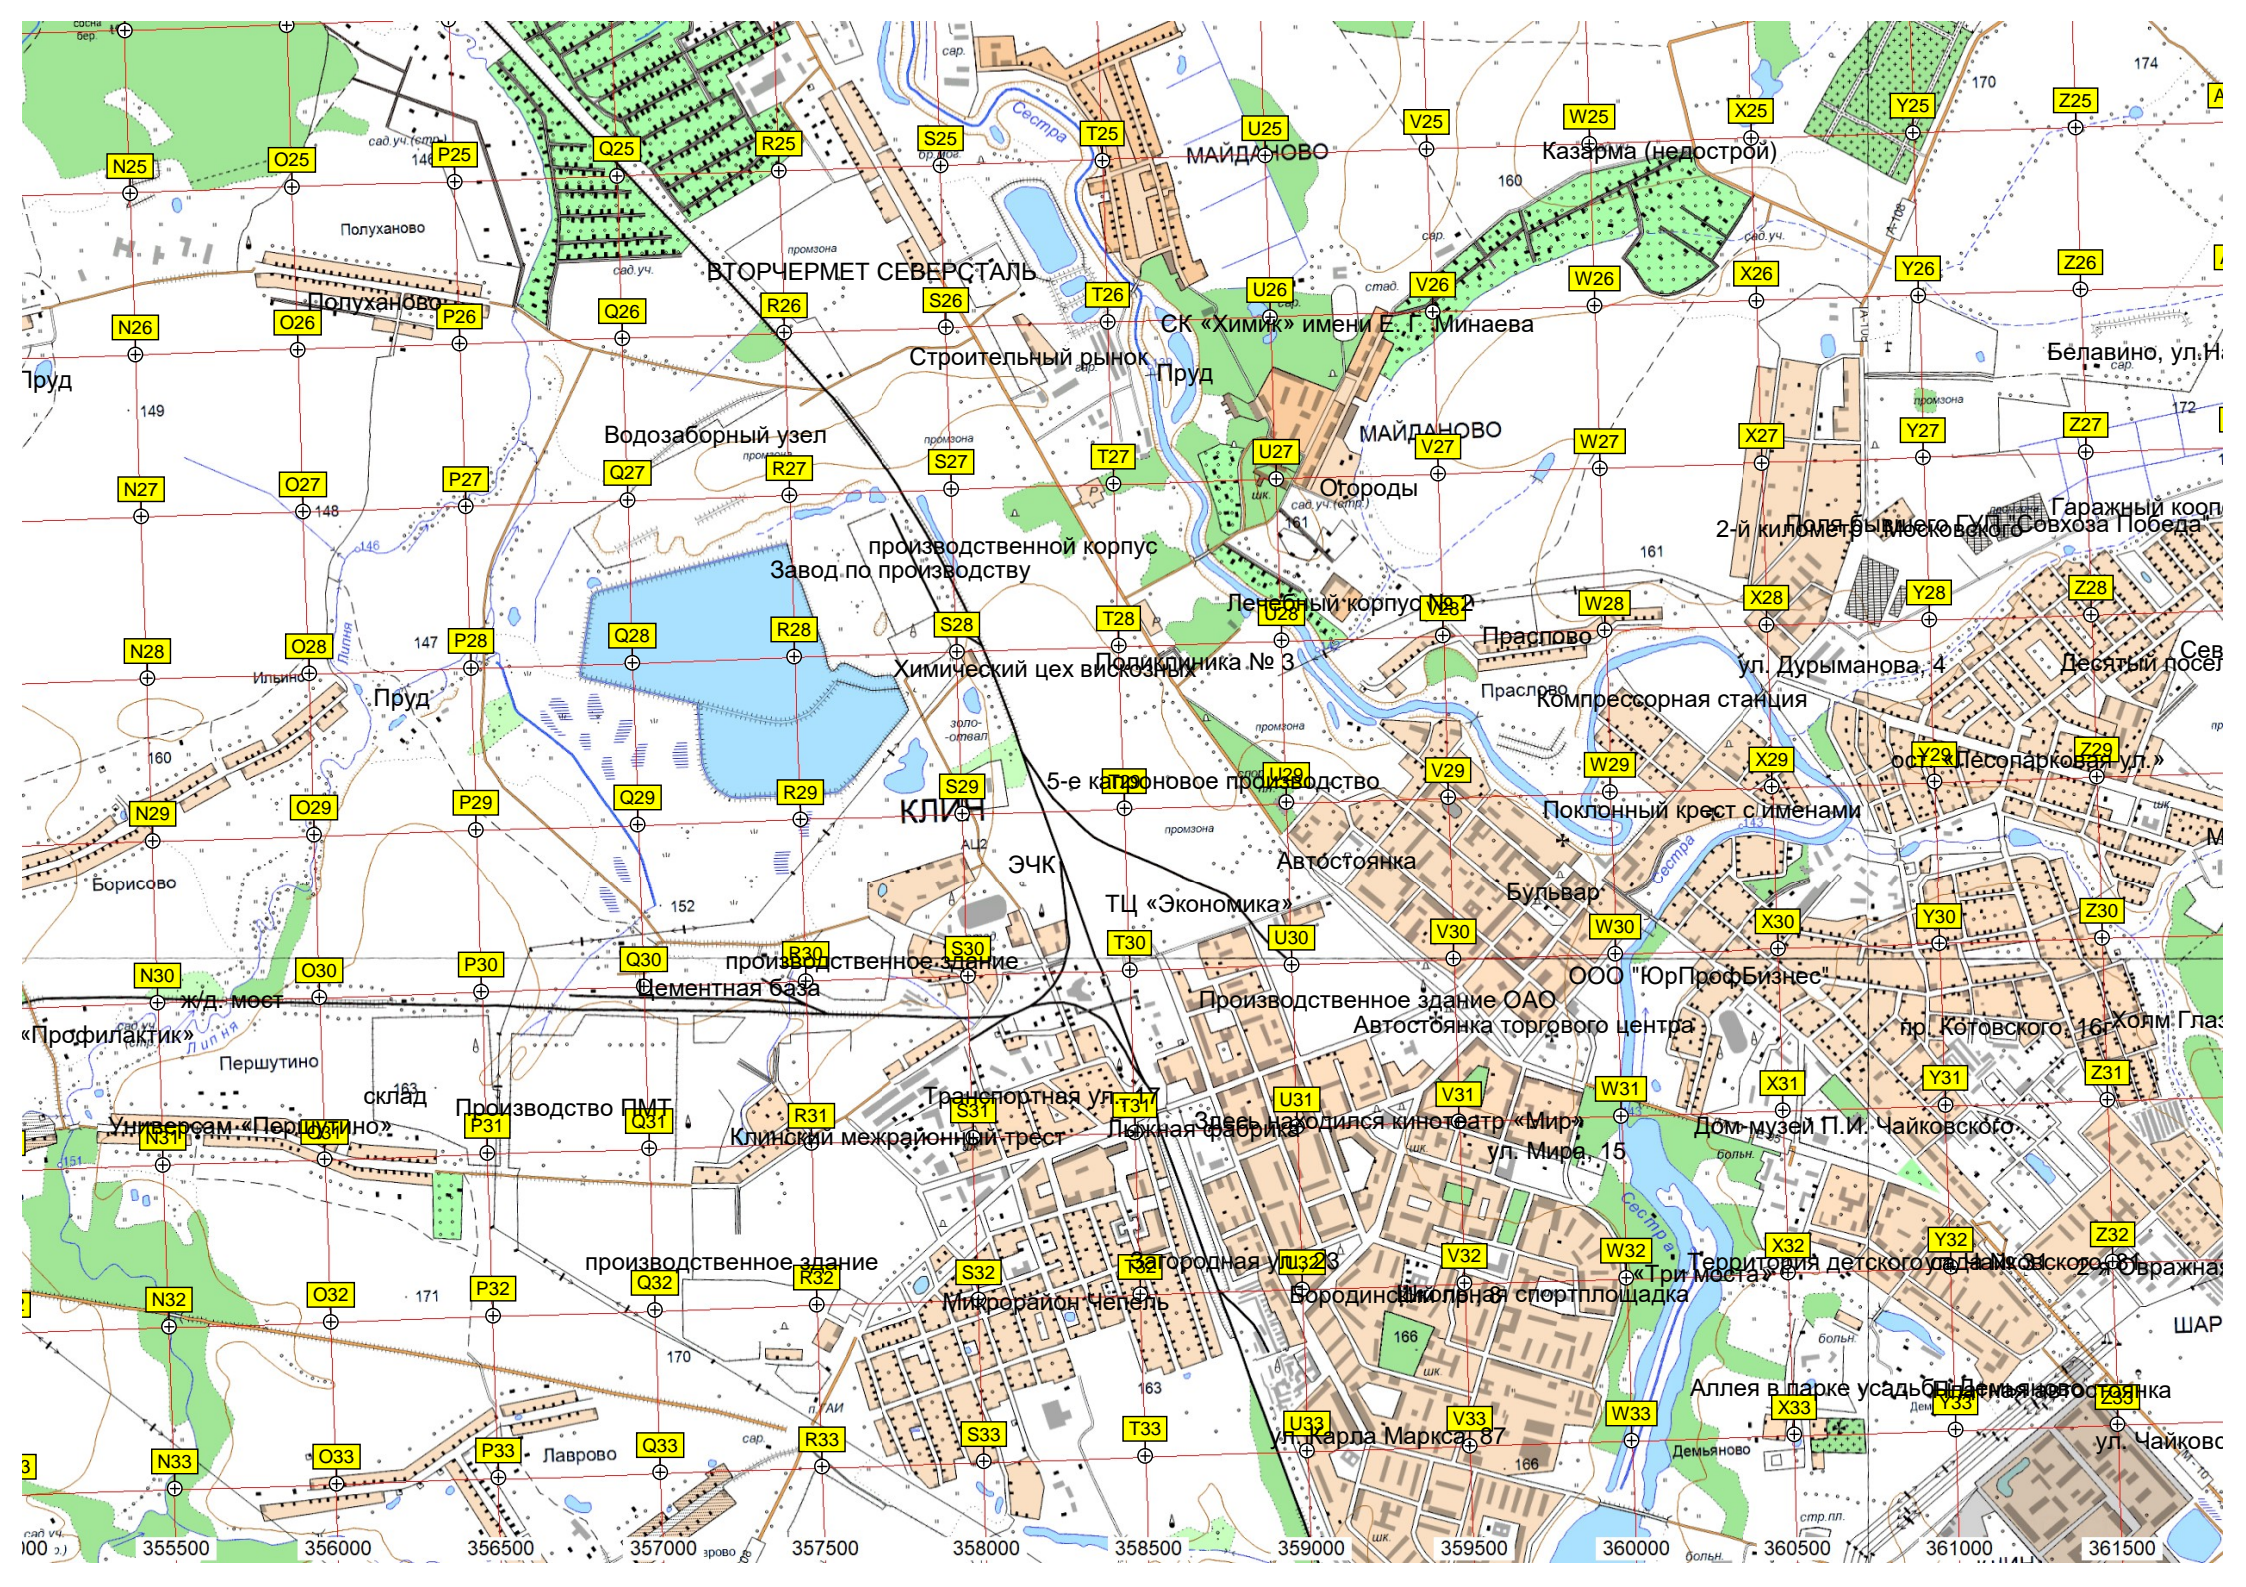

Вторчермет Северсталь

Завод по производству

Химический цех вискозы

Клинт

ЭЧК

ТЦ «Экономика»

Микрорайон Чепель

Демьяново