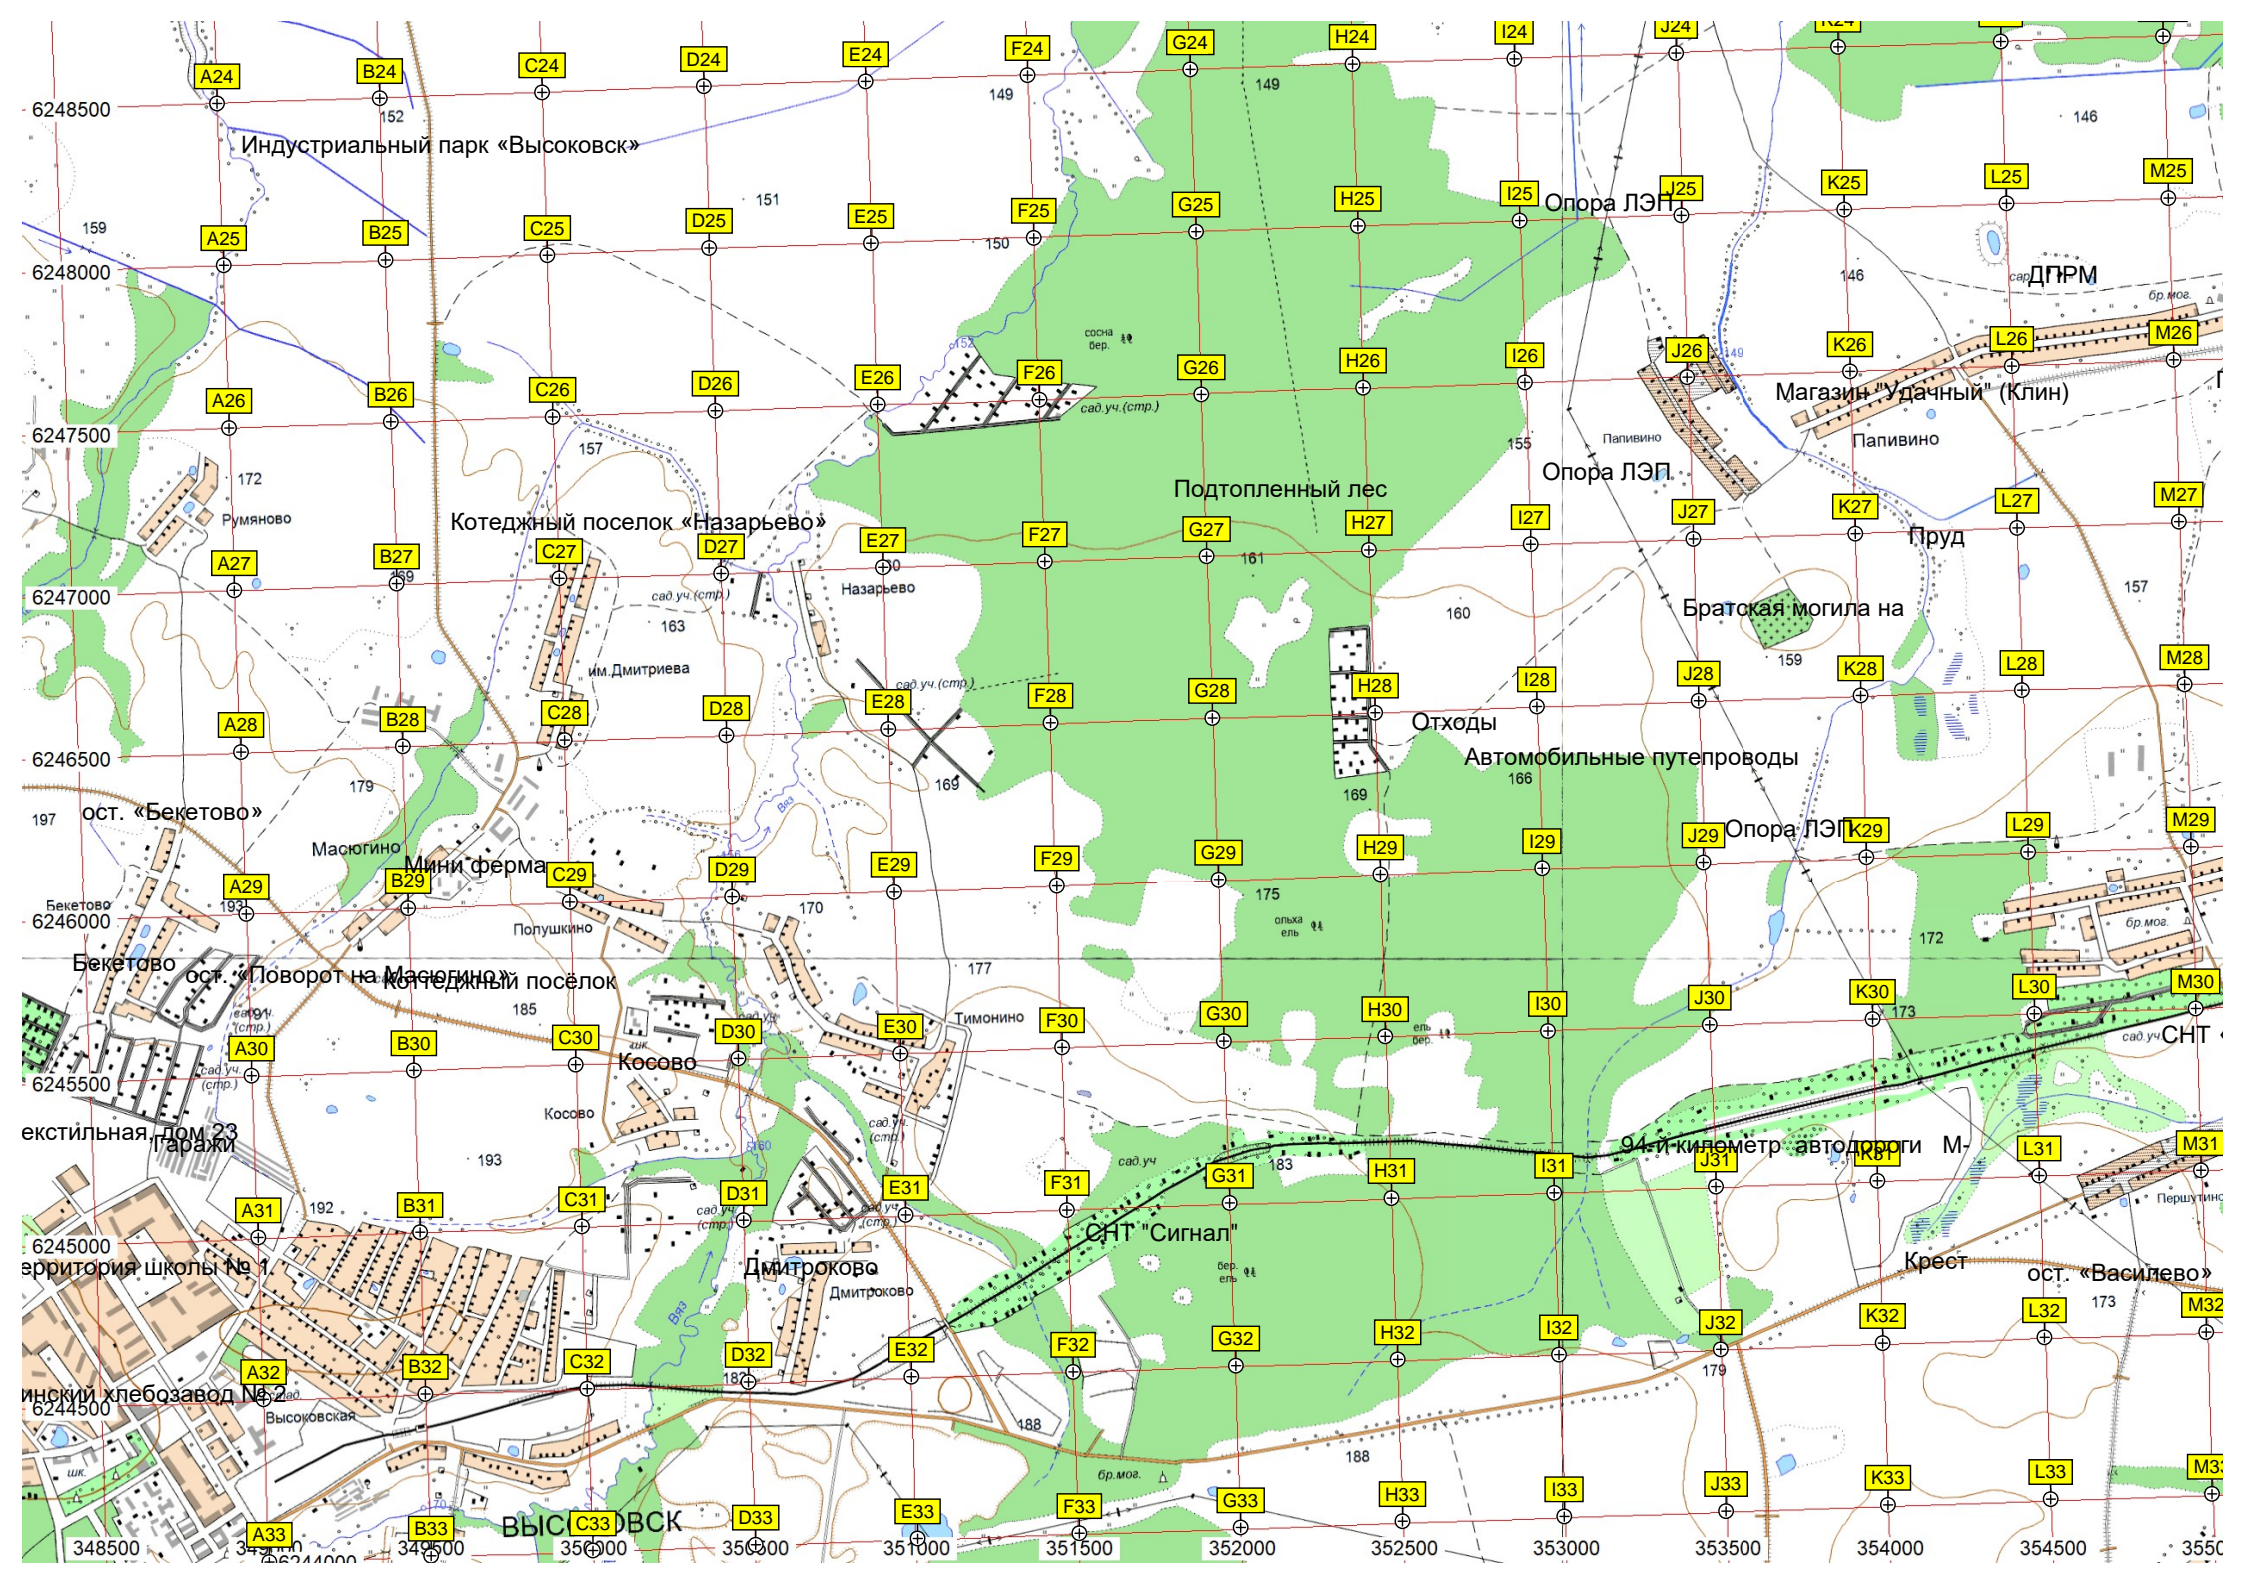

Место гибели Тищенко Владимира

Склад авиационного вооружения

Стоянка самолетов

Аэродром

Пруд «Мелкий»

Пруд

ДНП «Бс

Шевеле

Ближний

Мага

Вторчермет Северсталь

Завод по производству

Химический цех вискозы

Клинт

ЭЧК

ТЦ «Экономика»