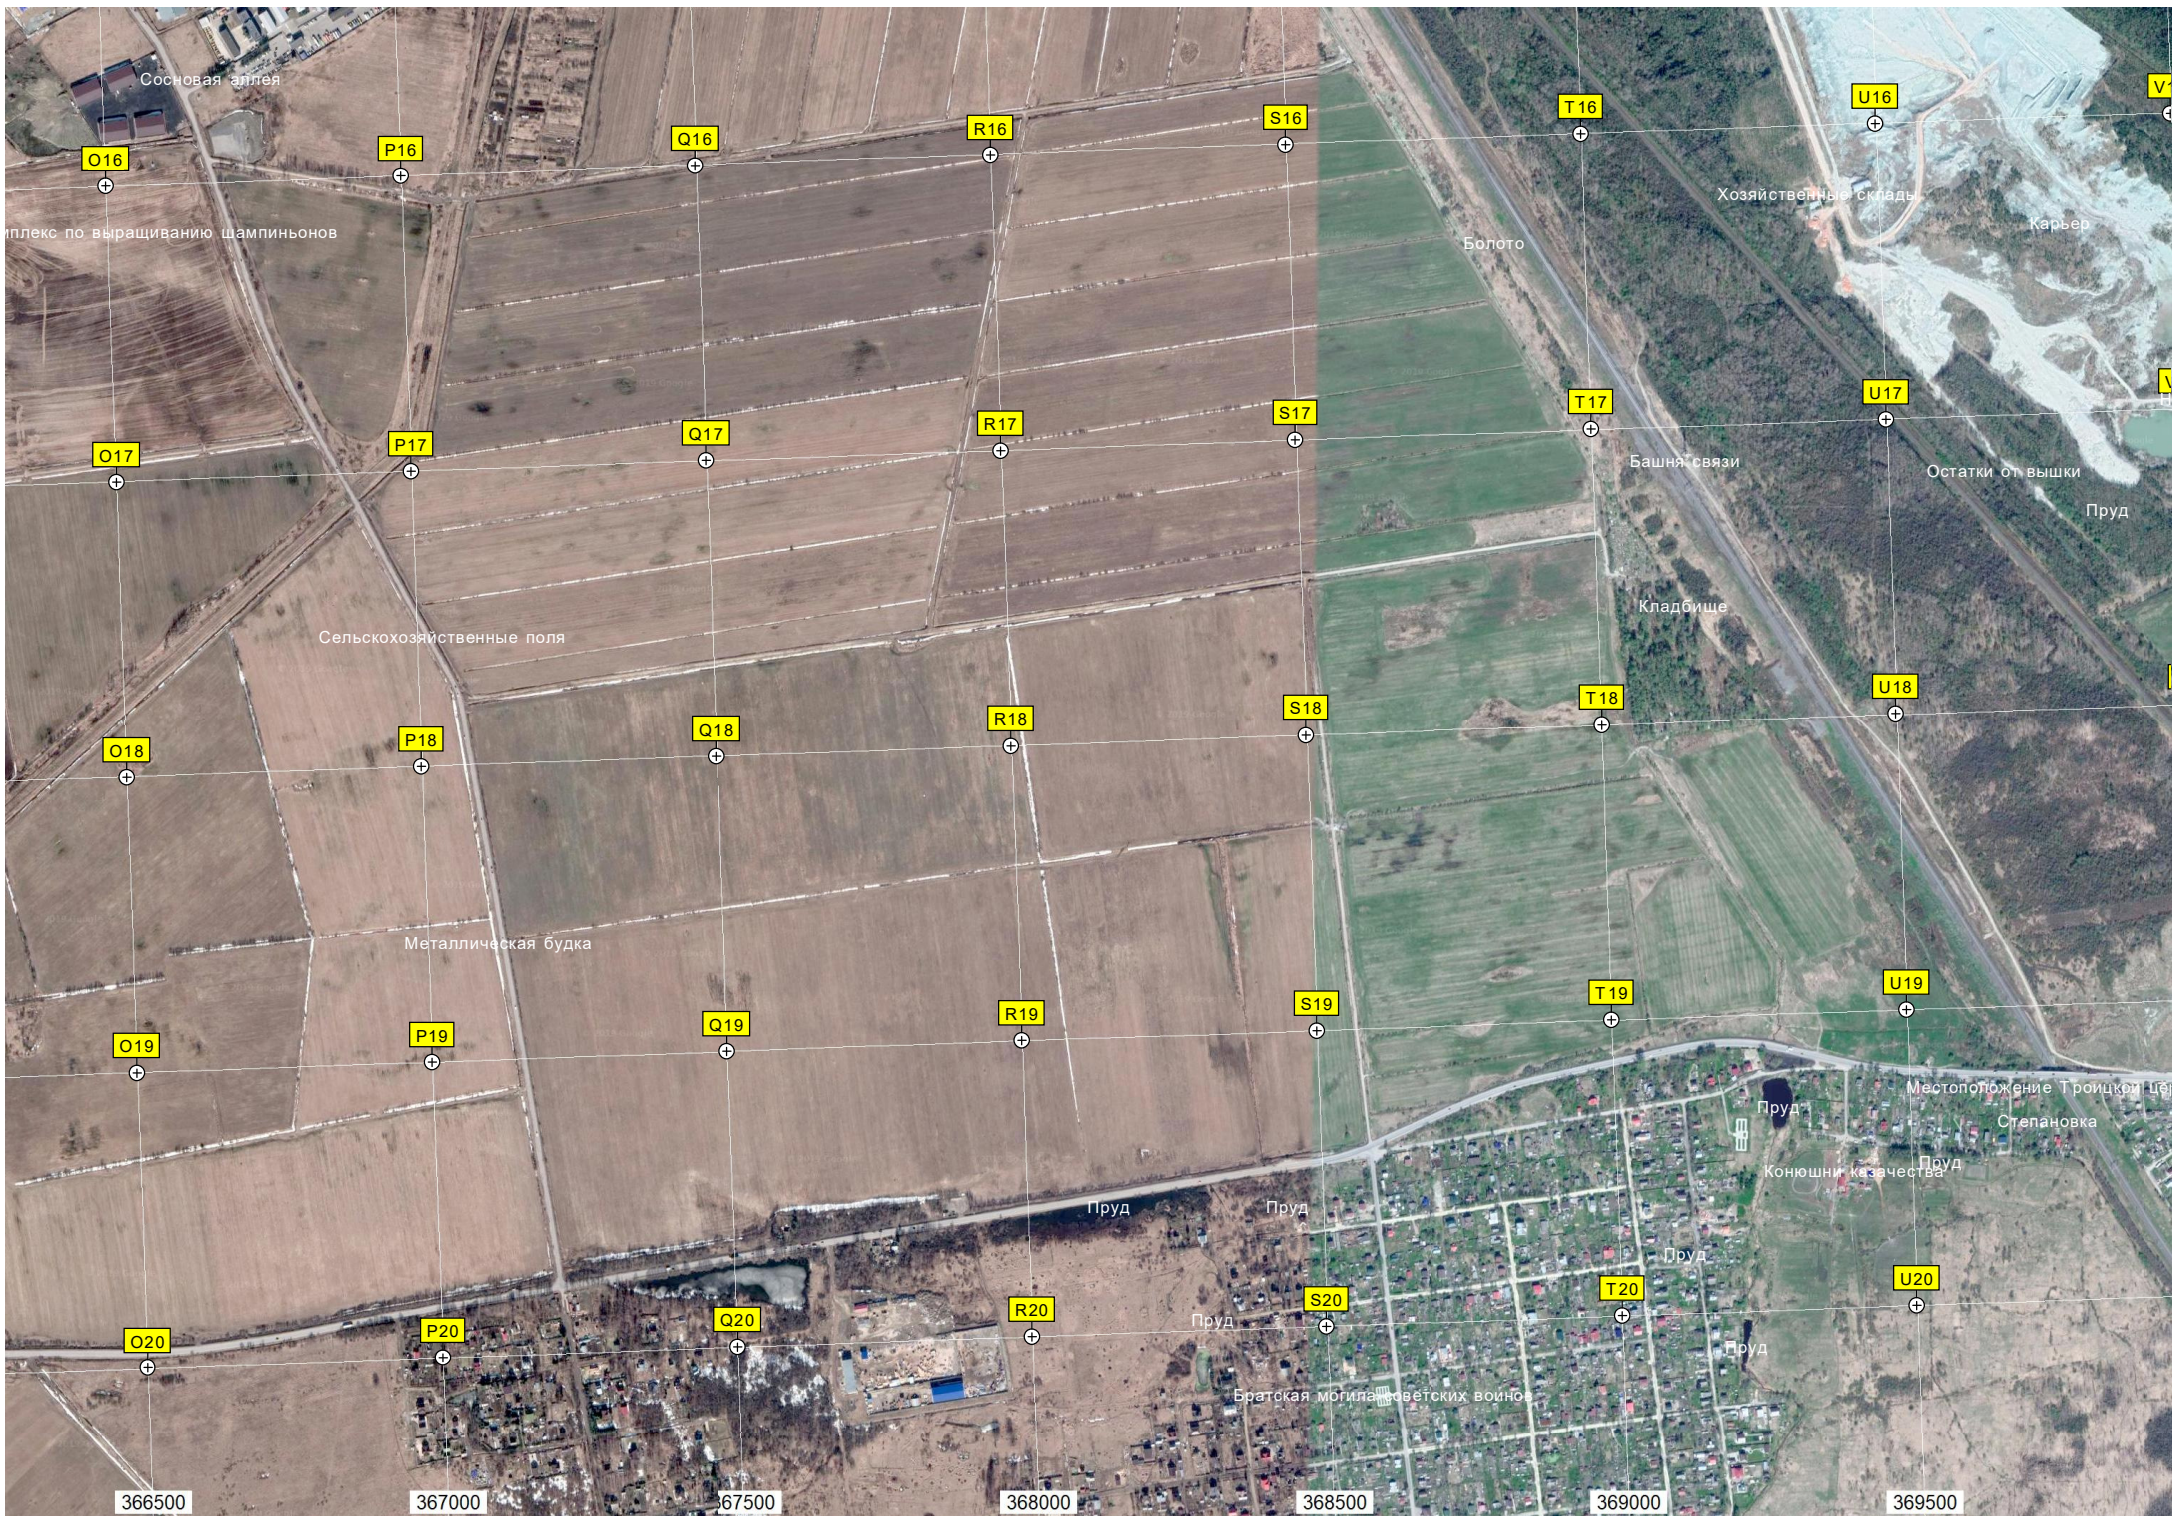

A20

B20

C20

D20

E20

F20

G20

Озеро «Любви»

Опора ЛЭП 330кВ

Строительство путепровода Ян Ижорского шоссе над М-11

Опора ЛЭП

Опора ЛЭП

Опора ЛЭП

Опора ЛЭП

Опора ЛЭП

Опора ЛЭП

Огороженная территория Кладбище прихода Инкере

ООО «Тракт»

Промышленная зона СВХ им. Тельма

СКЛАД МИНУДОБРЕНИ

Пешеходный мост

Пионер

дер. Пионер, 23

Заброшенные здания