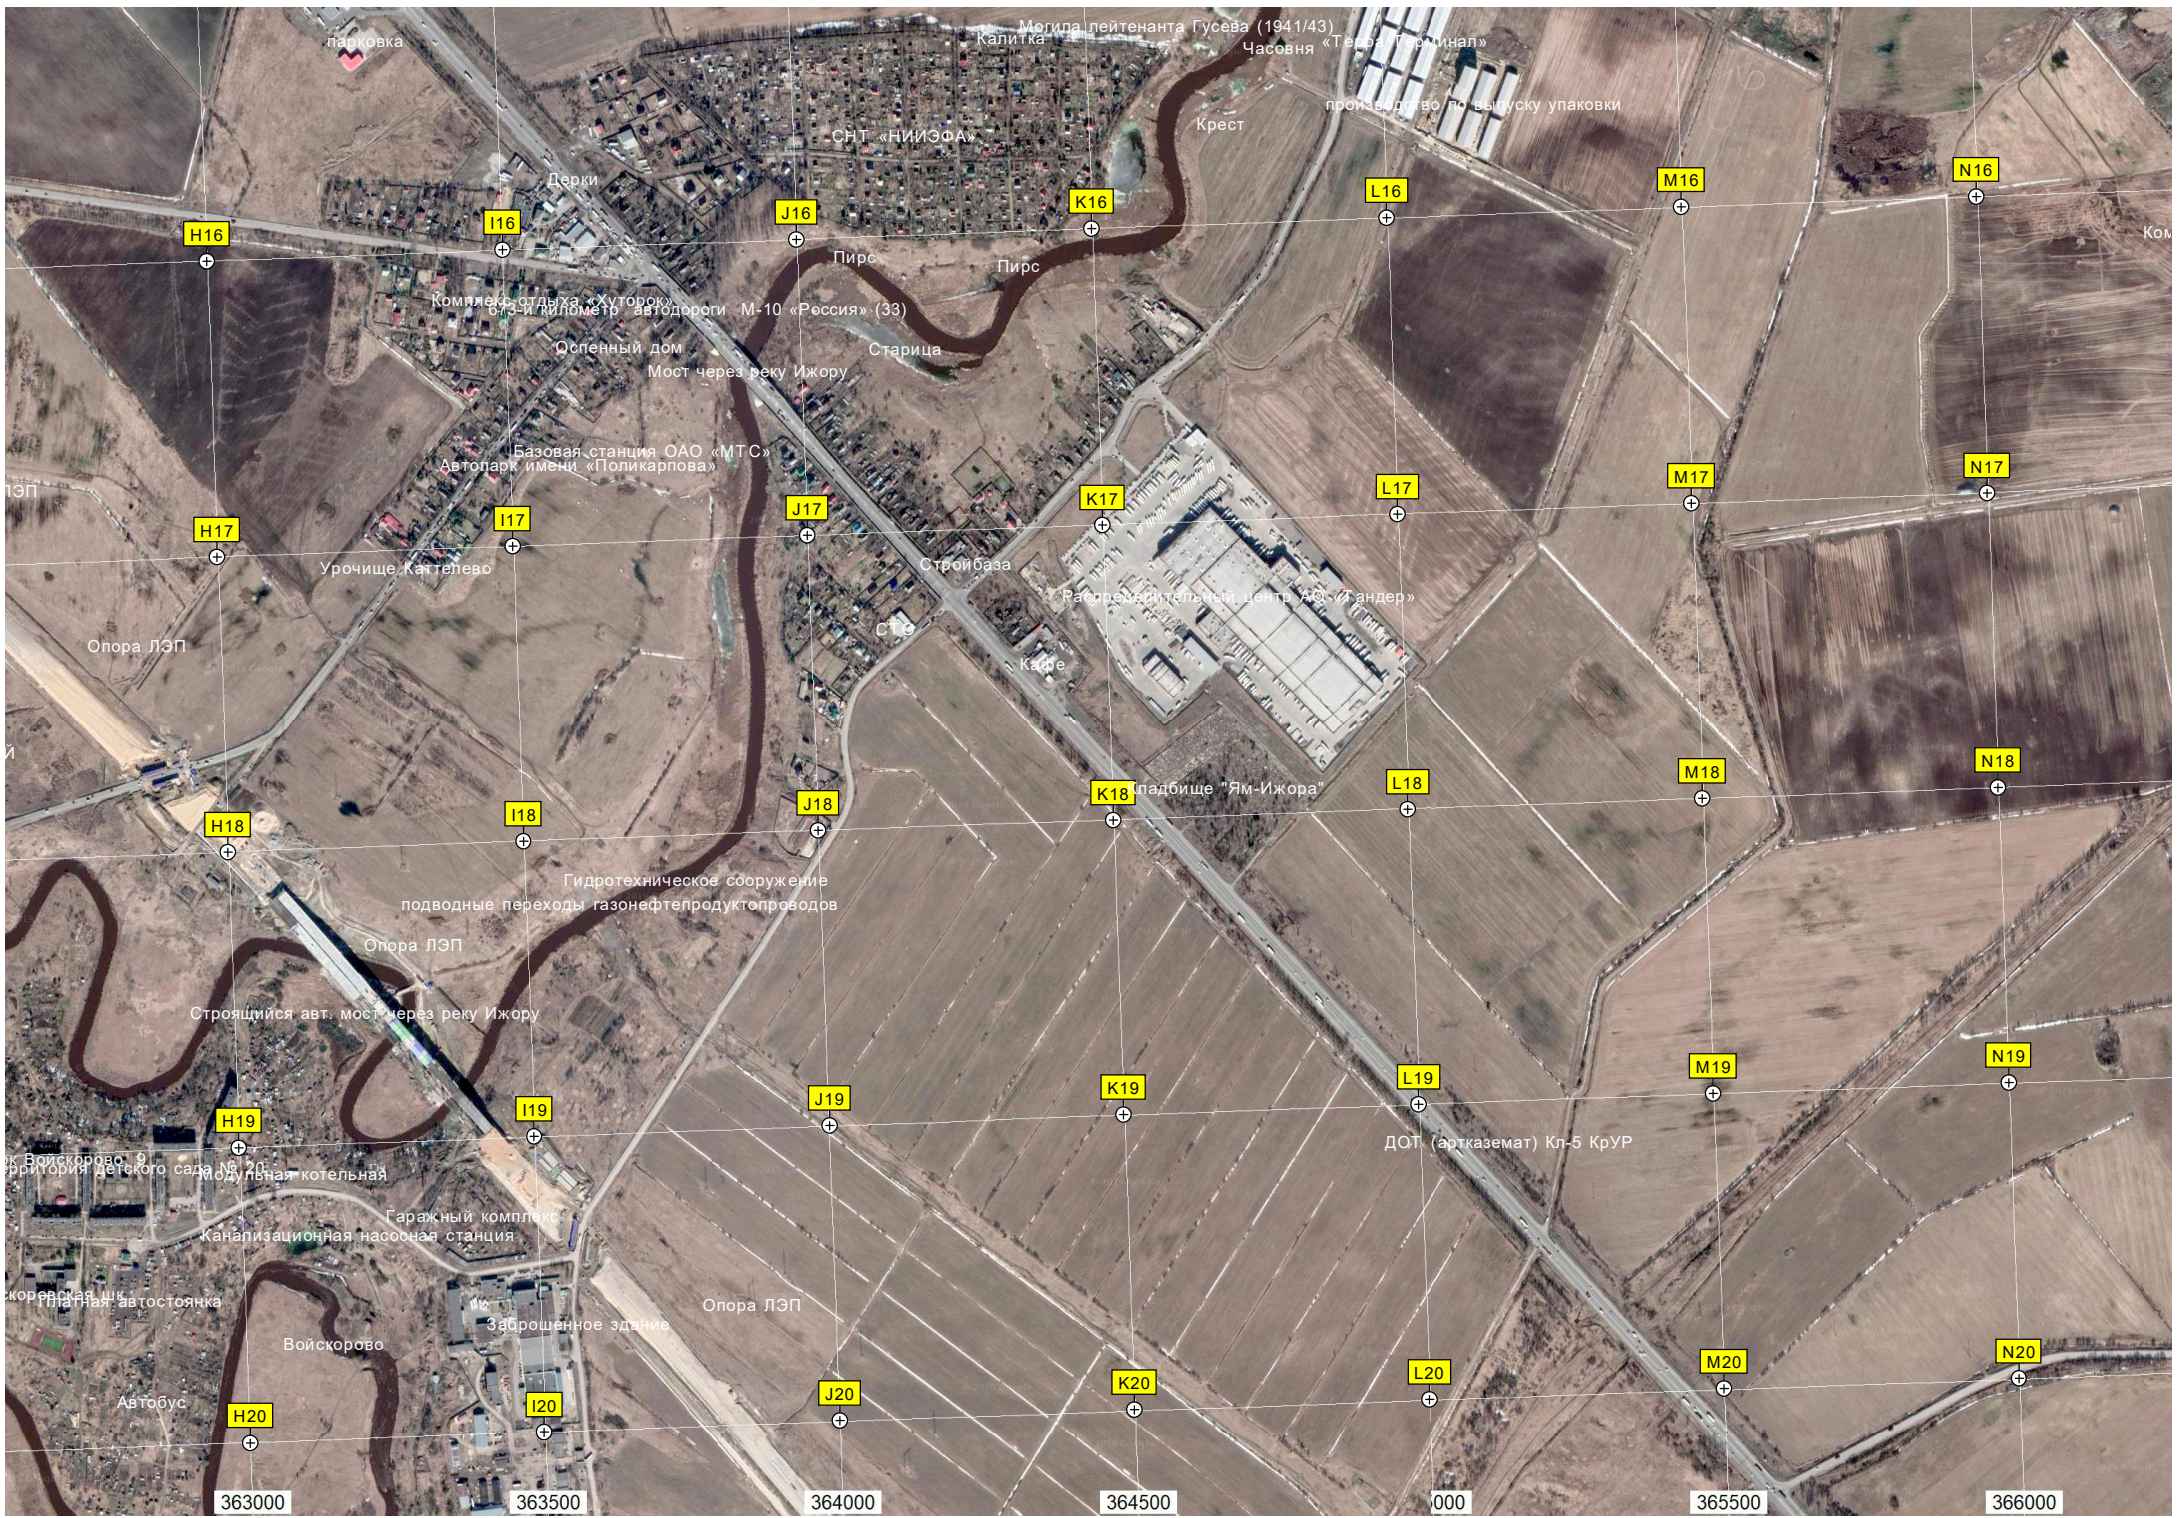

1-й противотанковый ров

Свалка строительных отходов

ост. «15-й км»

АЗС "ЛУКОИЛ-ЛИКАРД"

Озеро Первое Батарей

Старое сооружение

Лес

Остановка Пагерное шоссе в/ч

A20

B20

C20

D20

E20

F20

G20

Озеро «Любви»

Огороженная территория Кладбище прихода Инкере

ООО «Тракт»

Промышленная зона СВХ им. Тельма

СКЛАД МИНУДОБРЕНИ

Пешеходный мост

Пионер

дер. Пионер, 23

Заброшенные здания