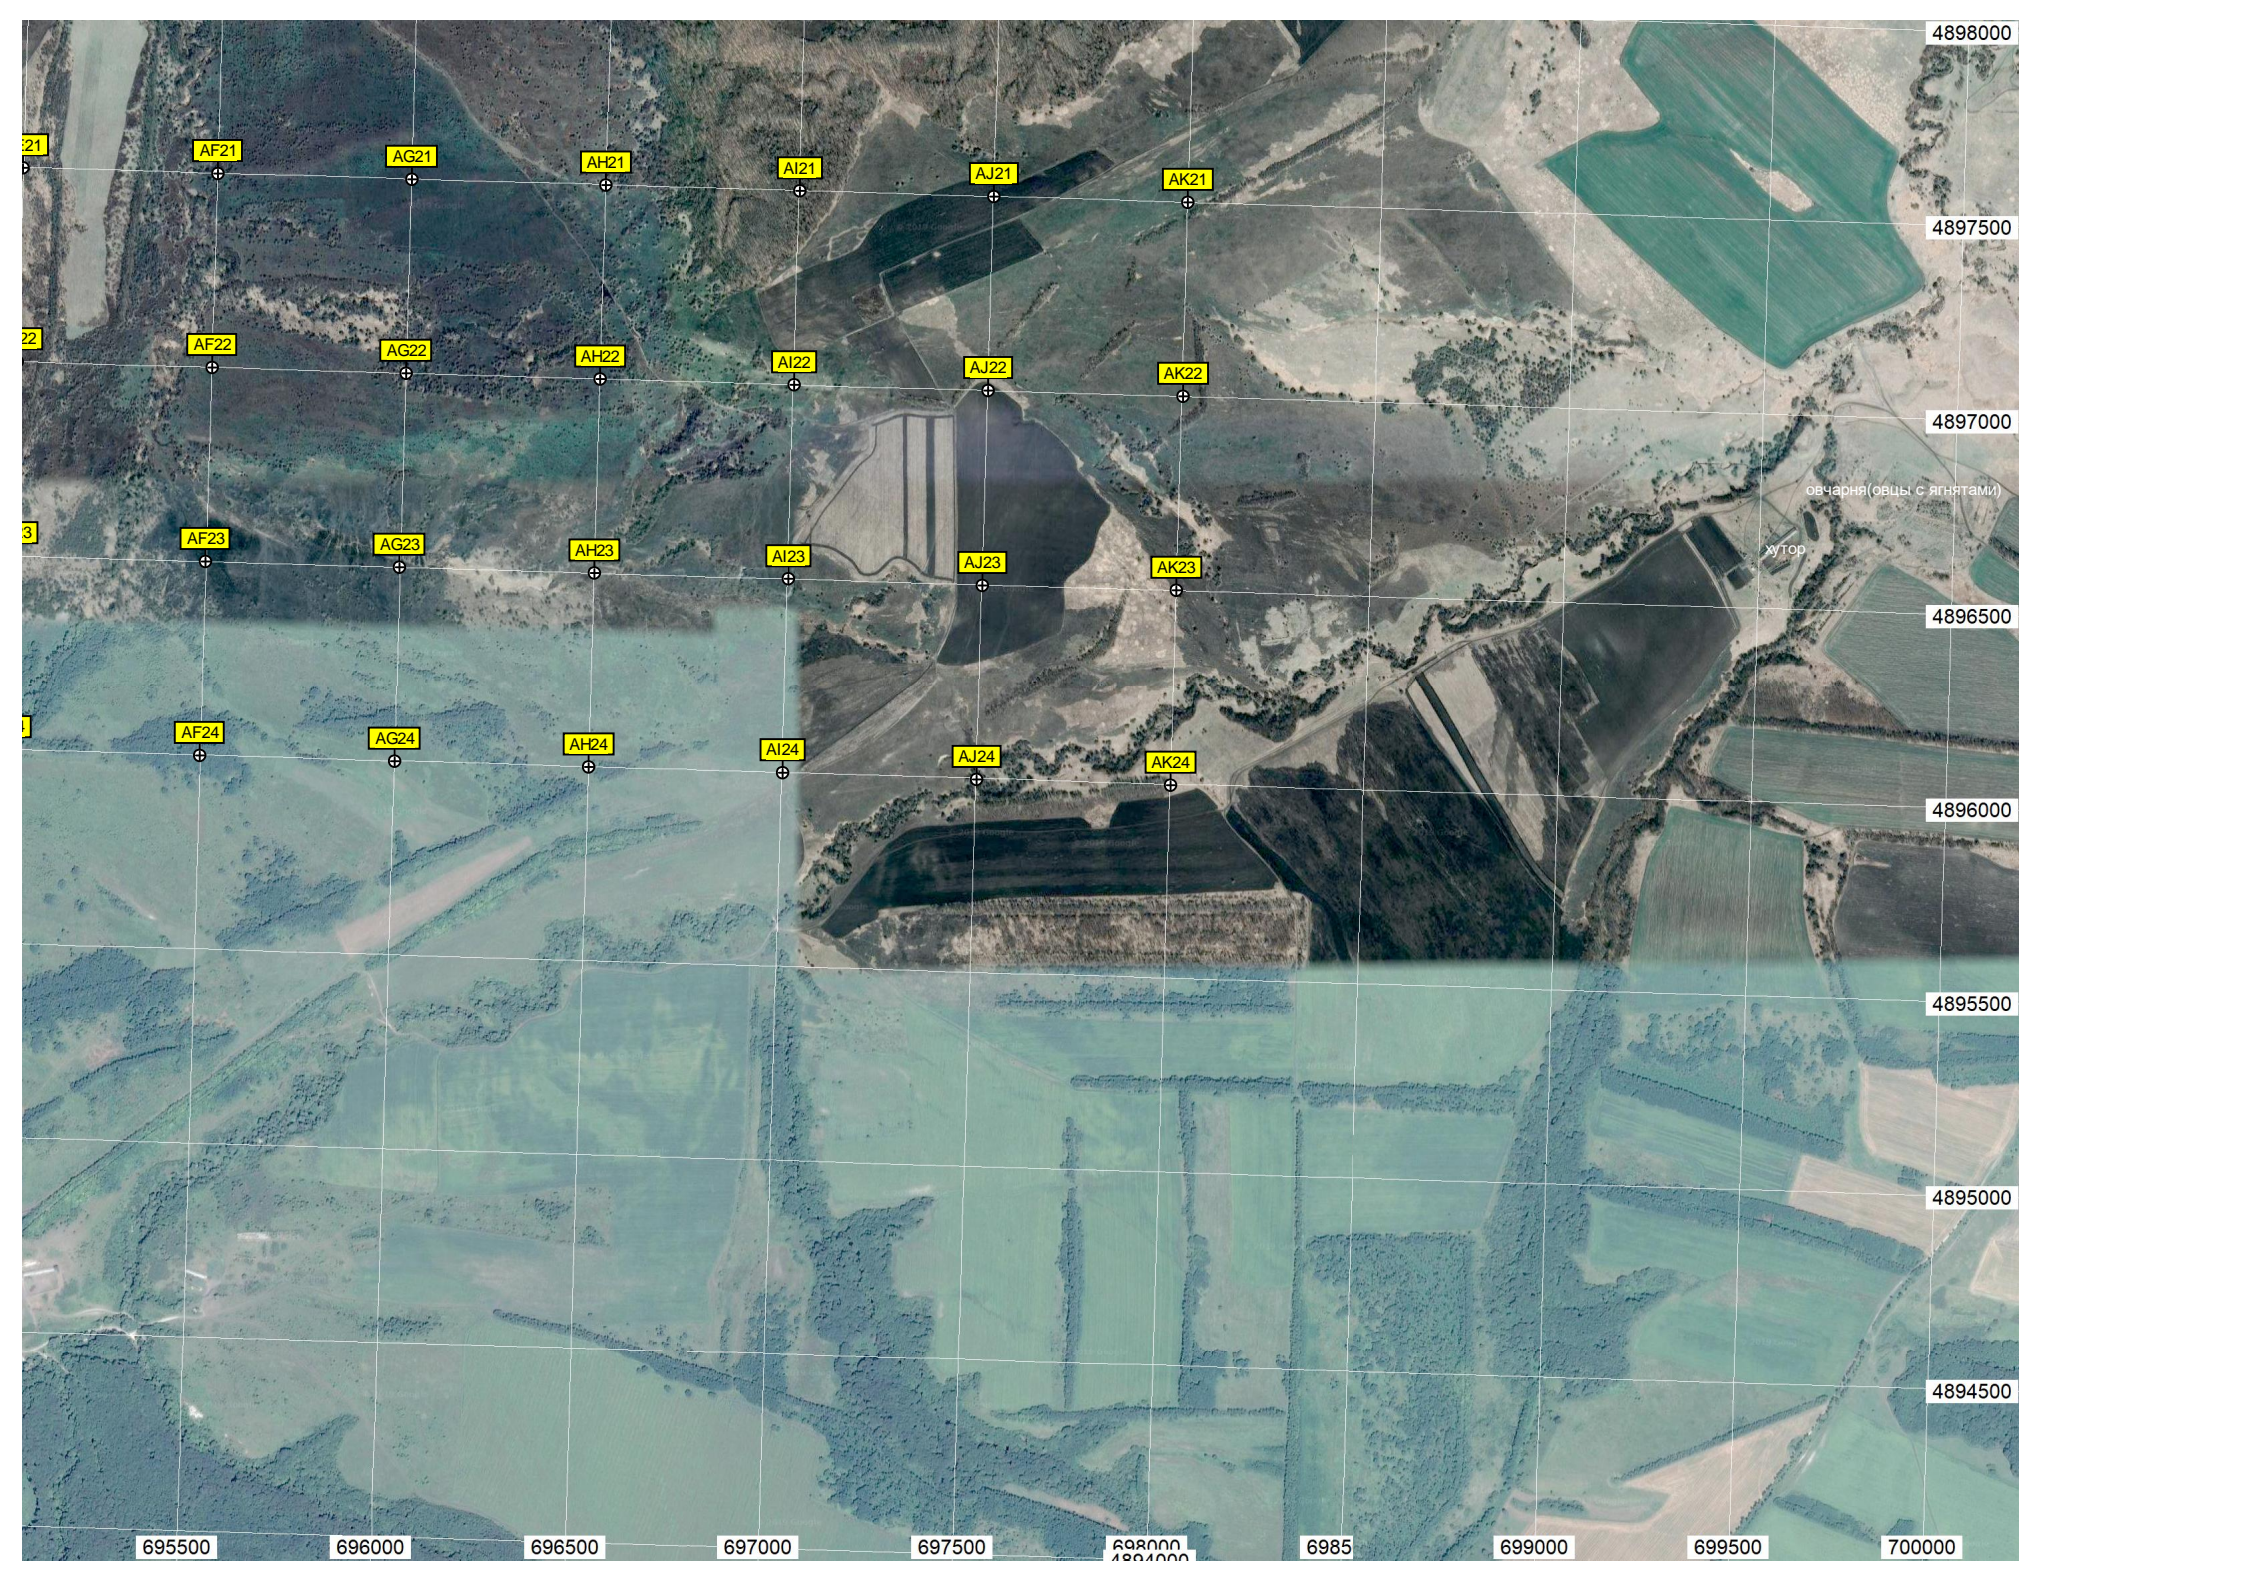

4898000

4897500

4897000

4896500

4896000

4895500

4895000

4894500

овчарня(овцы с ягнятами)

хутор

69550

69600

69650

69700

69750

69800

69850

69900

69950

70000