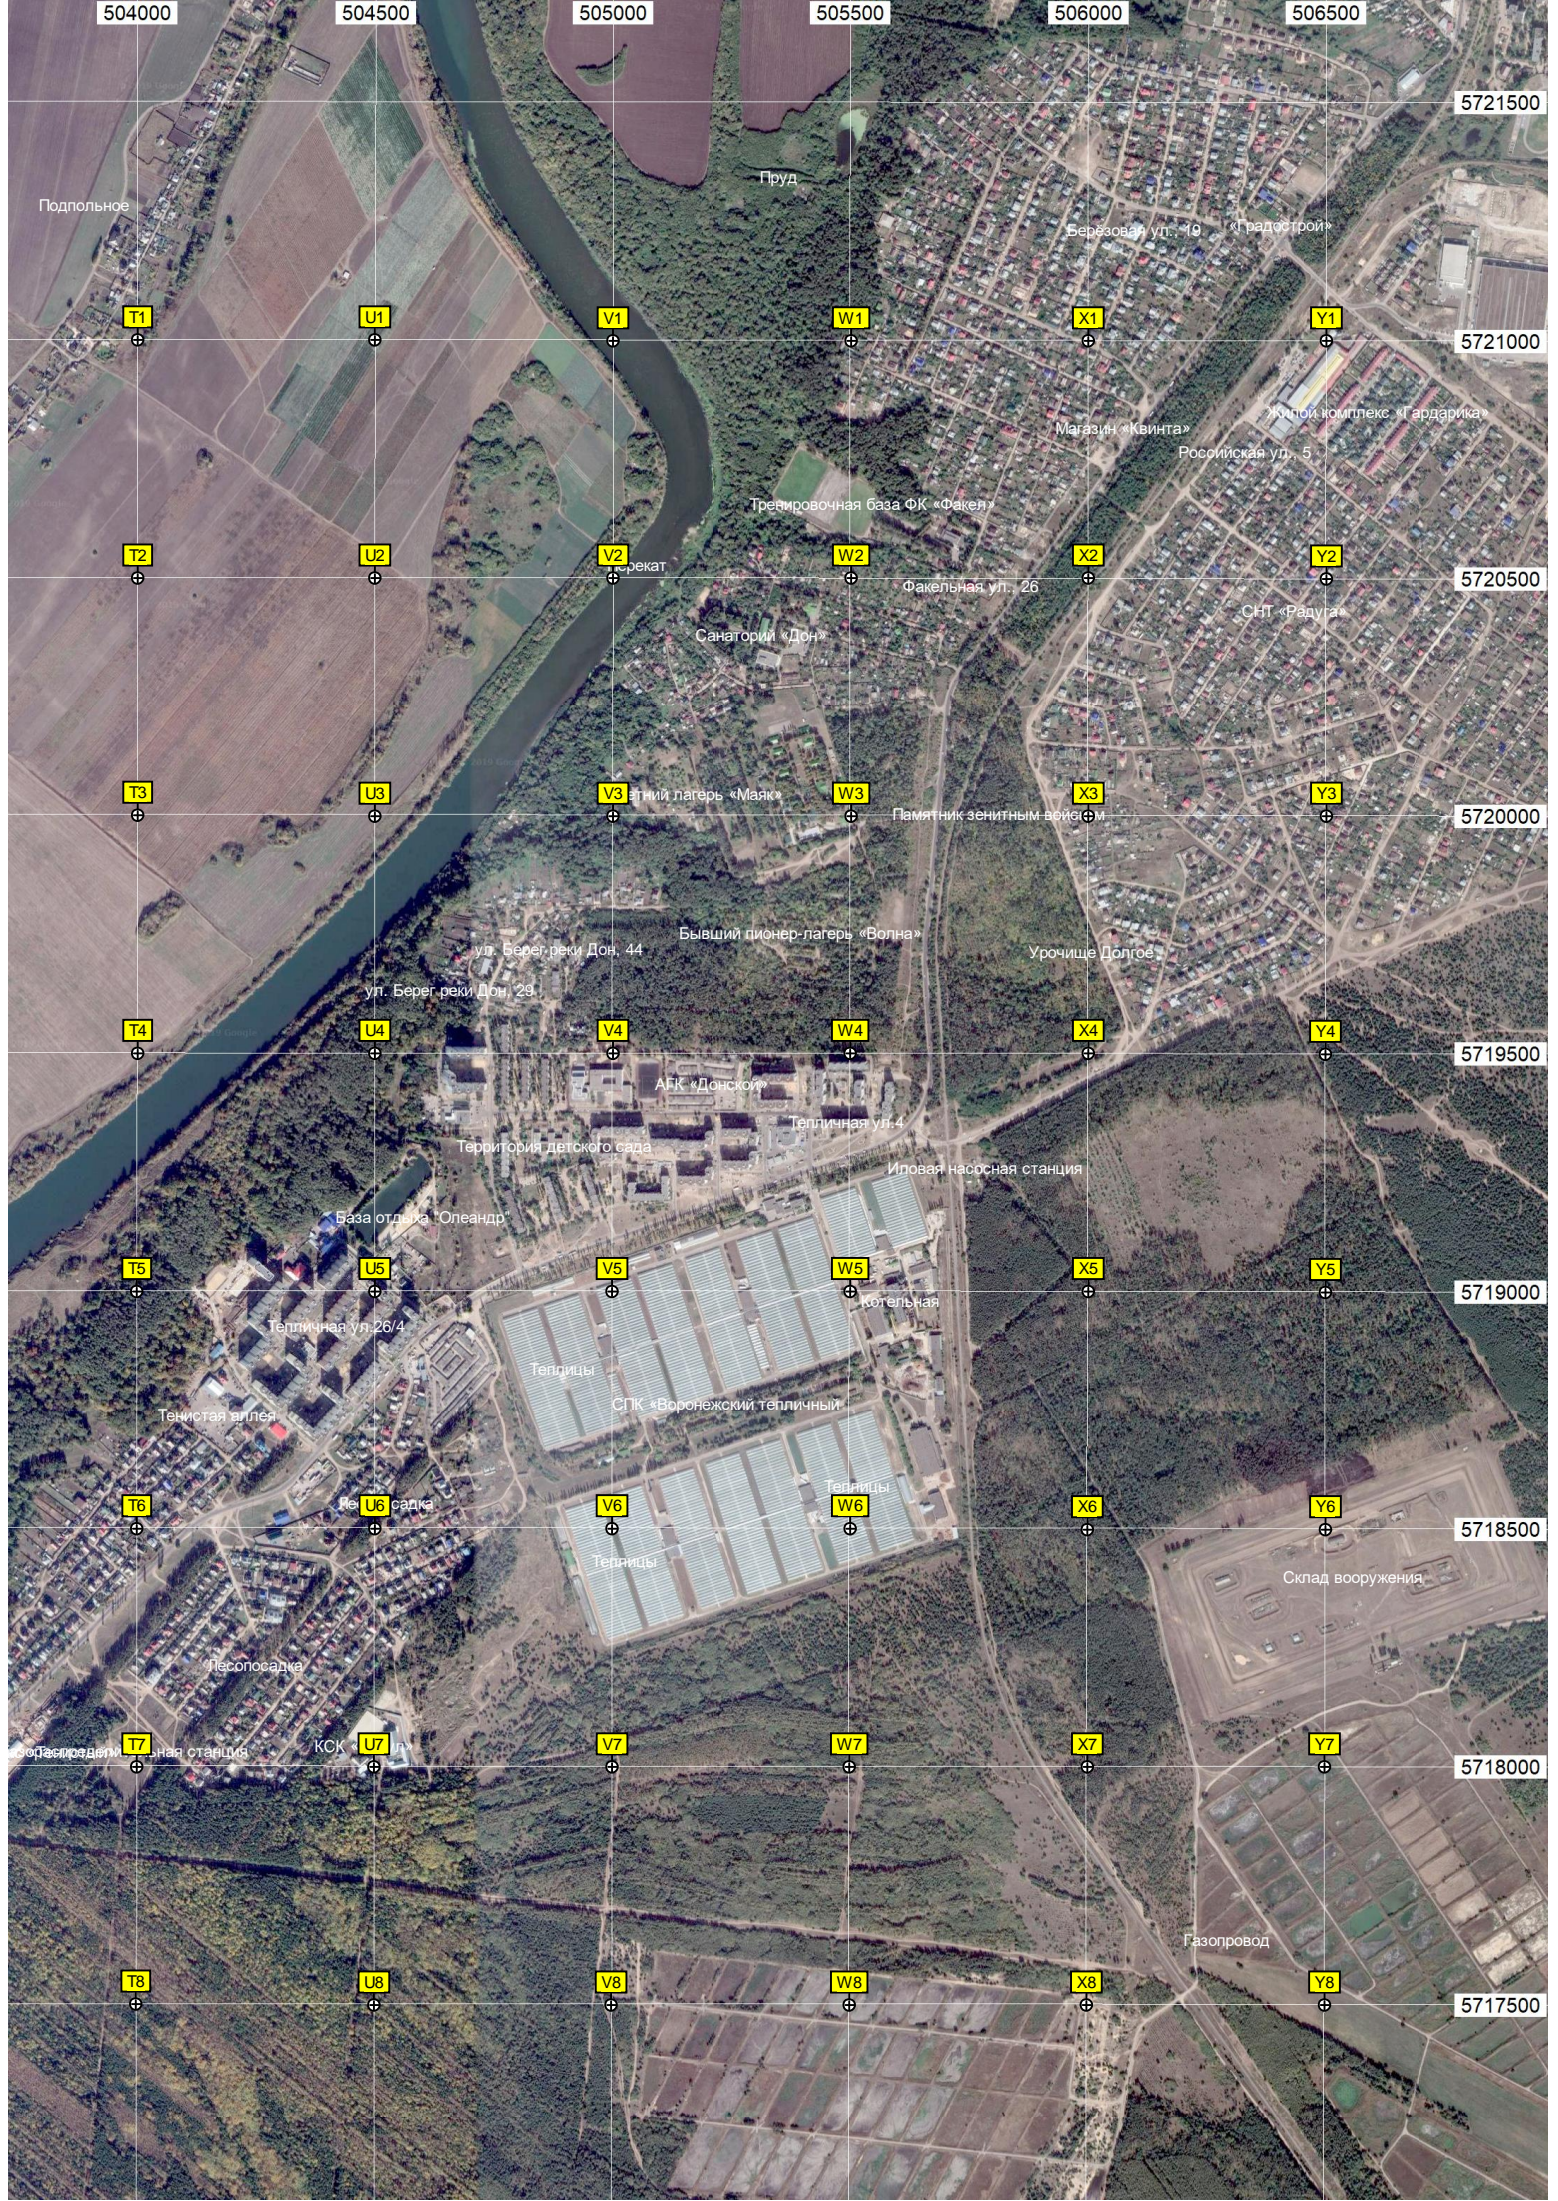

Лесополоса

Лесополоса

Газораспределительная станция

ост. «Орловка»

Центральная ул., 15

5000 501000 501500 52000 502500 503000 03500

Воронежский областной спорткомплекс  
Архирейский хутор

504000