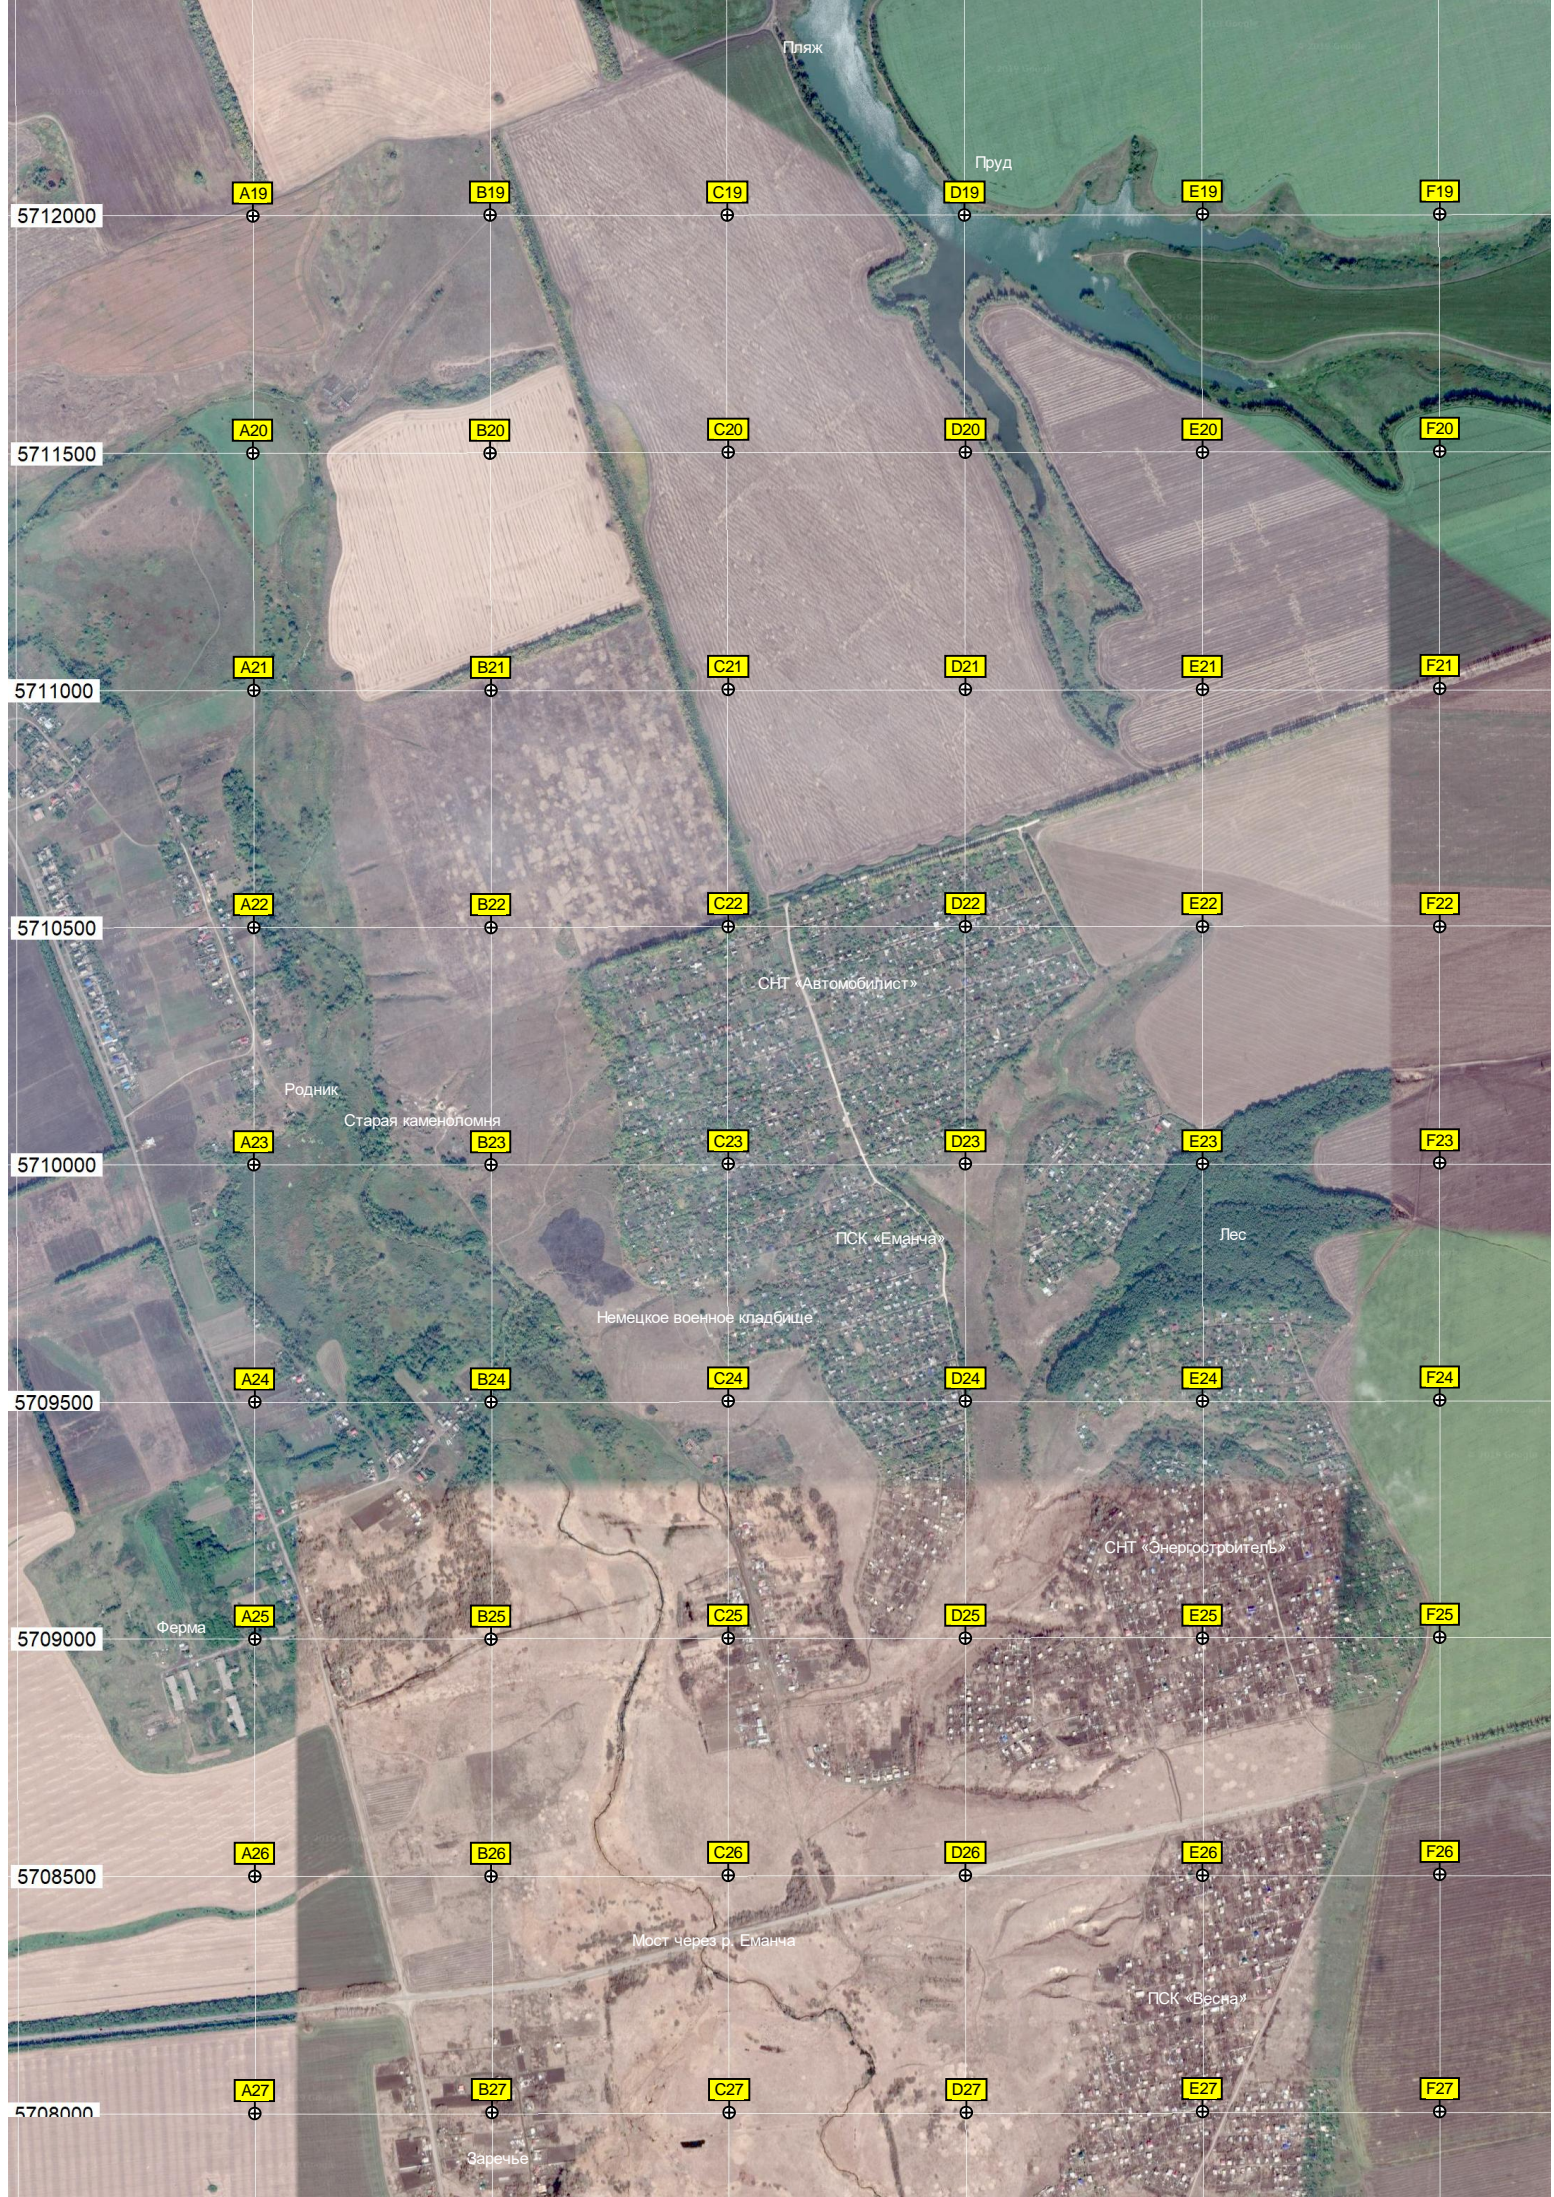

5712000

5711500

5711000

5710500

5710000

5709500

5709000

5708500

5708000

A19

B19

C19

D19

E19

F19

A20

B20

C20

D20

E20

F20

A21

B21

C21

D21

E21

F21

A22

B22

C22

D22

E22

F22

A23

B23

C23

D23

E23

F23

A24

B24

C24

D24

E24

F24

A25

B25

C25

D25

E25

F25

A26

B26

C26

D26

E26

F26

A27

B27

C27

D27

E27

F27

Пляж

Груд

СНТ «Автомобилист»

Родник

Старая каменоломня

ПСК «Еманча»

Немецкое военное кладбище

Лес

СНТ «Энергостроитель»

Ферма

Мост через р. Еманча

ПСК «Весна»

Заречье