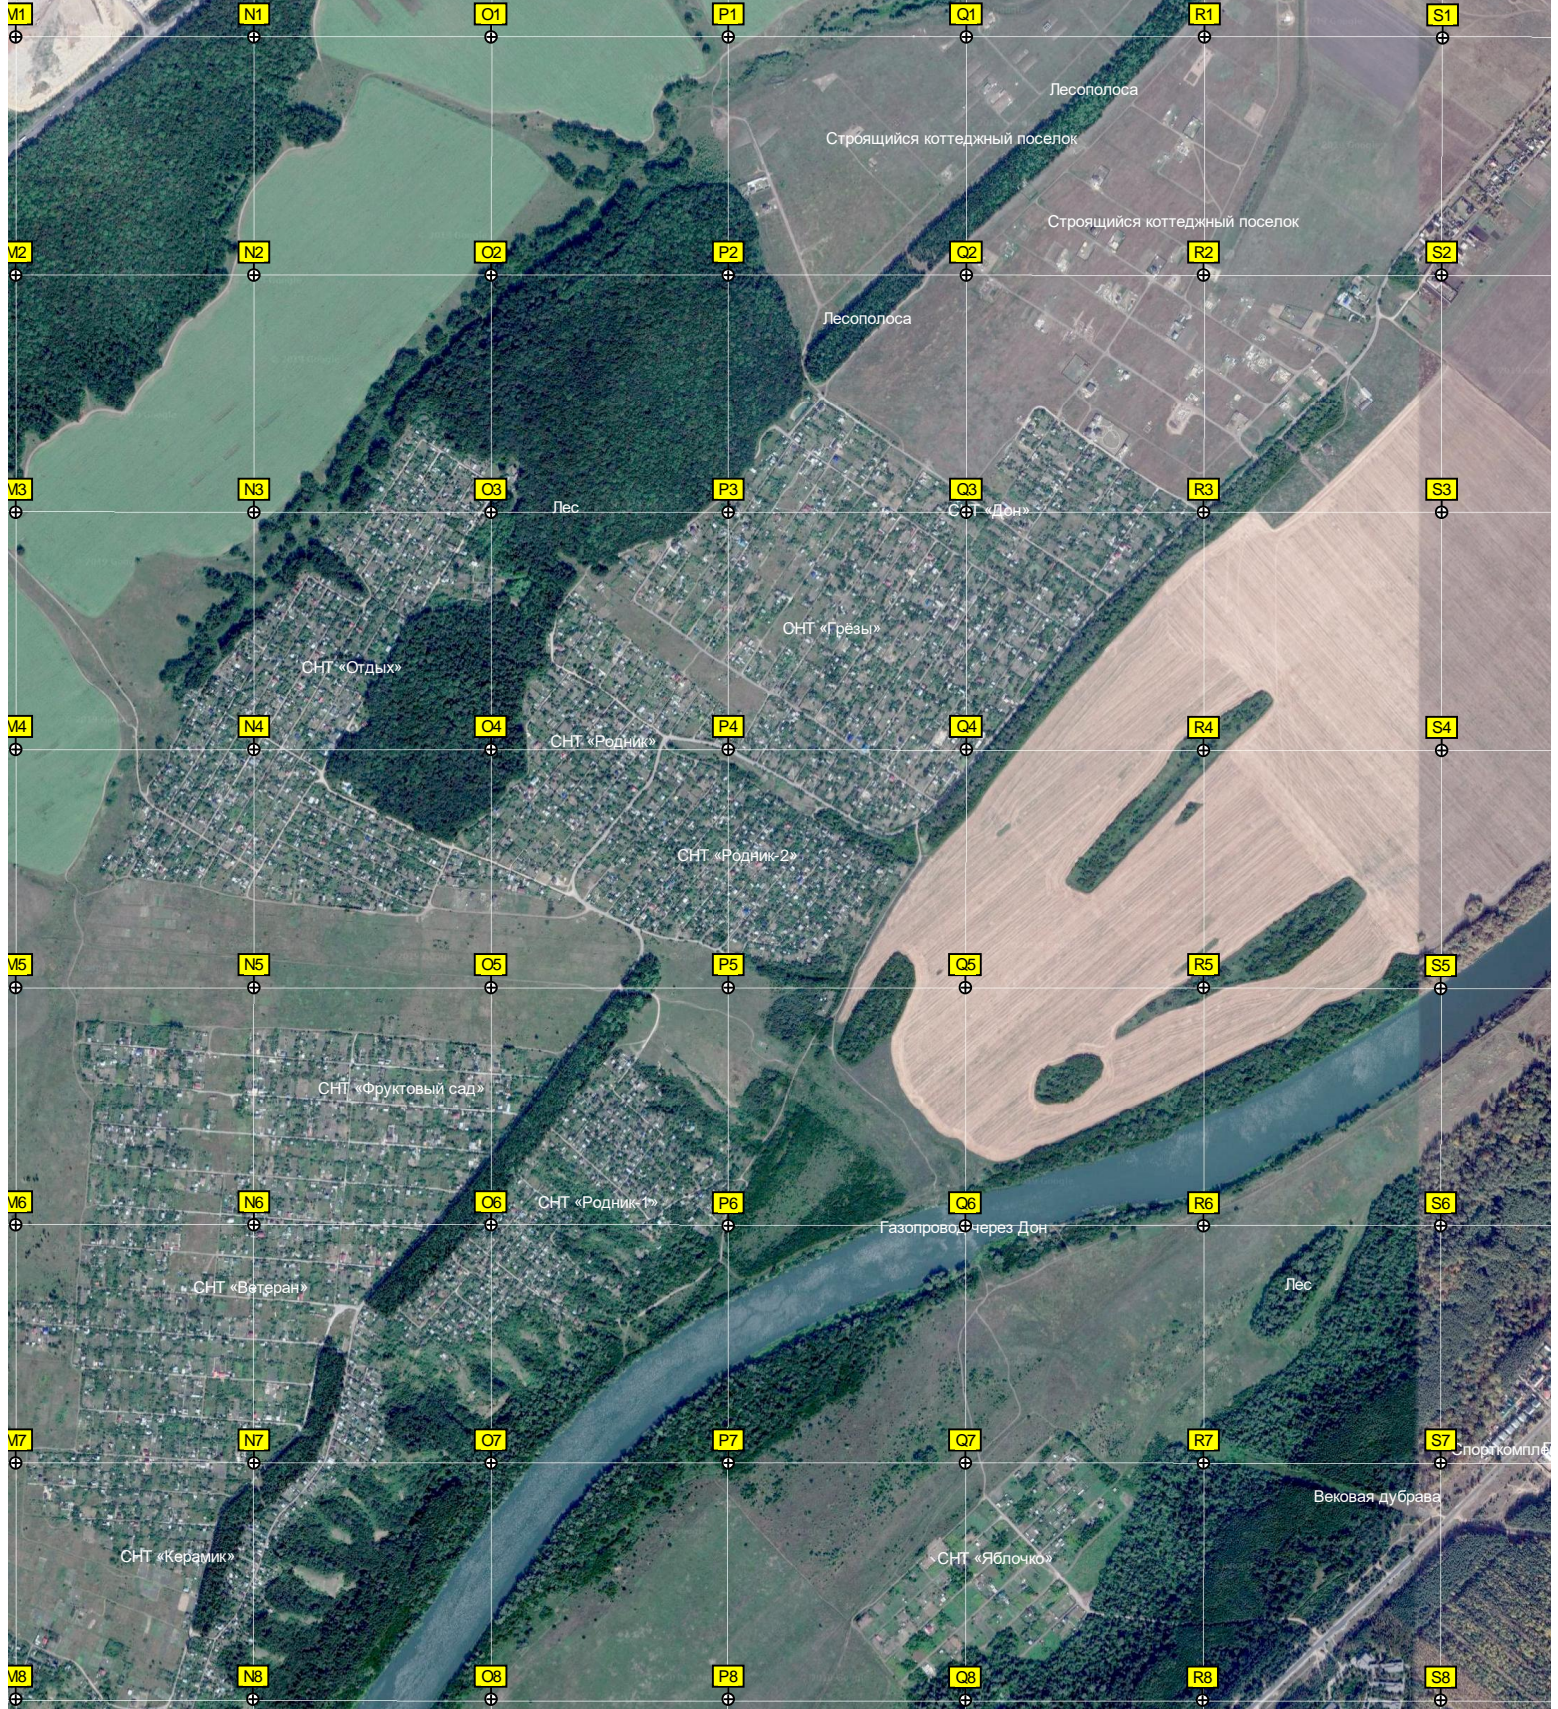

Лесополоса

Лесополоса

Газораспределительная станция

ост. «Орловка»

Центральная ул., 15

5000 501000 501500 52000 502500 503000 03500

Воронежский областной спорткомплекс  
Архирейский хутор

504000